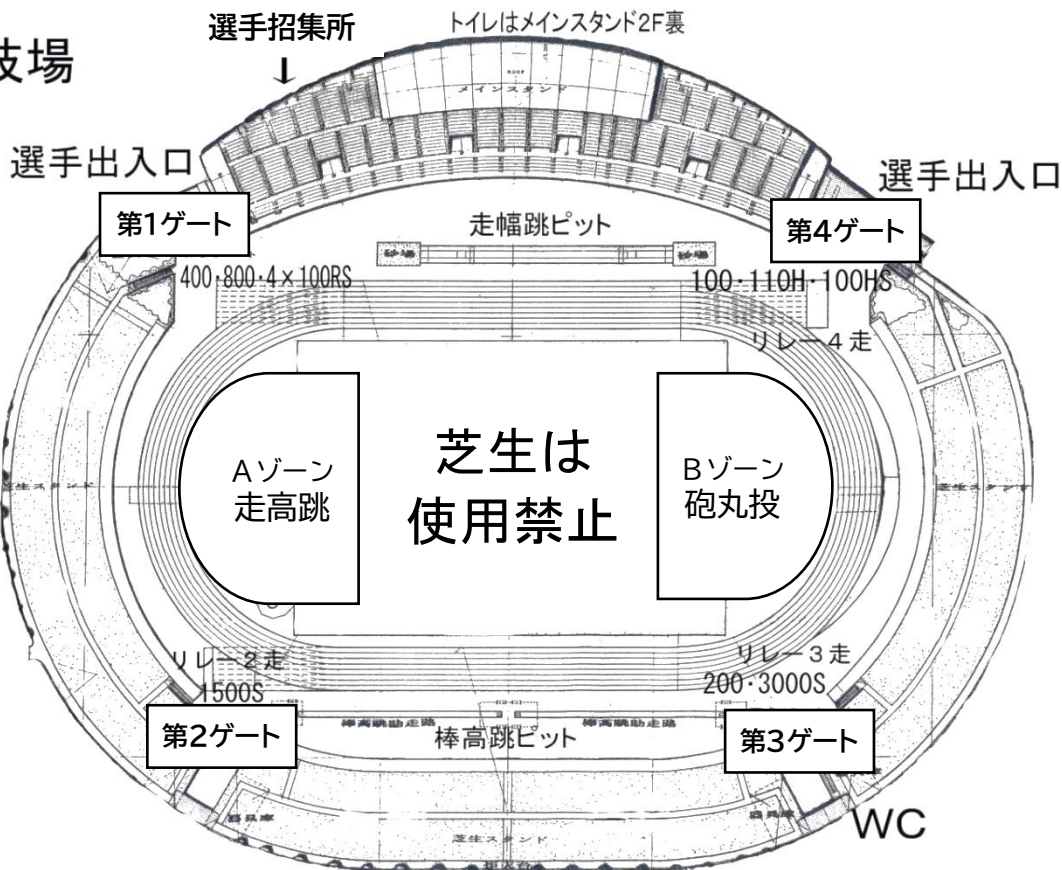

とうほう・みんなのスタジアム(主競技場)

補助競技場

メインスタンド平面図および地区控え場所

- 通路やトイレ出入口の場所取りは禁止。
- 芝スタンドは割り当てなし(フリー)とします。