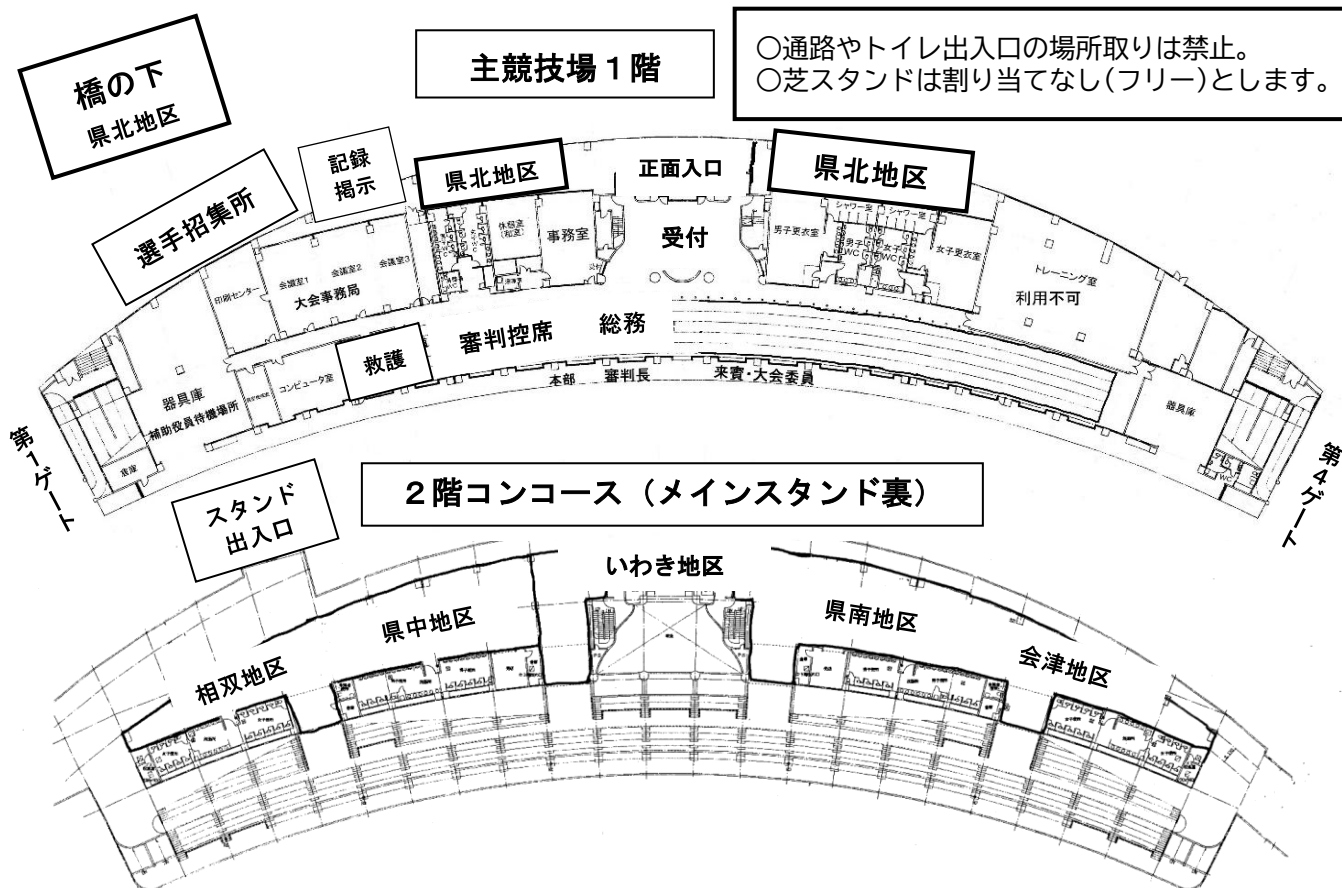

とうほう・みんなのスタジアム(主競技場)

補助競技場

メインスタンド平面図および地区控え場所

- 通路やトイレ出入口の場所取りは禁止。
- 芝スタンドは割り当てなし(フリー)とします。