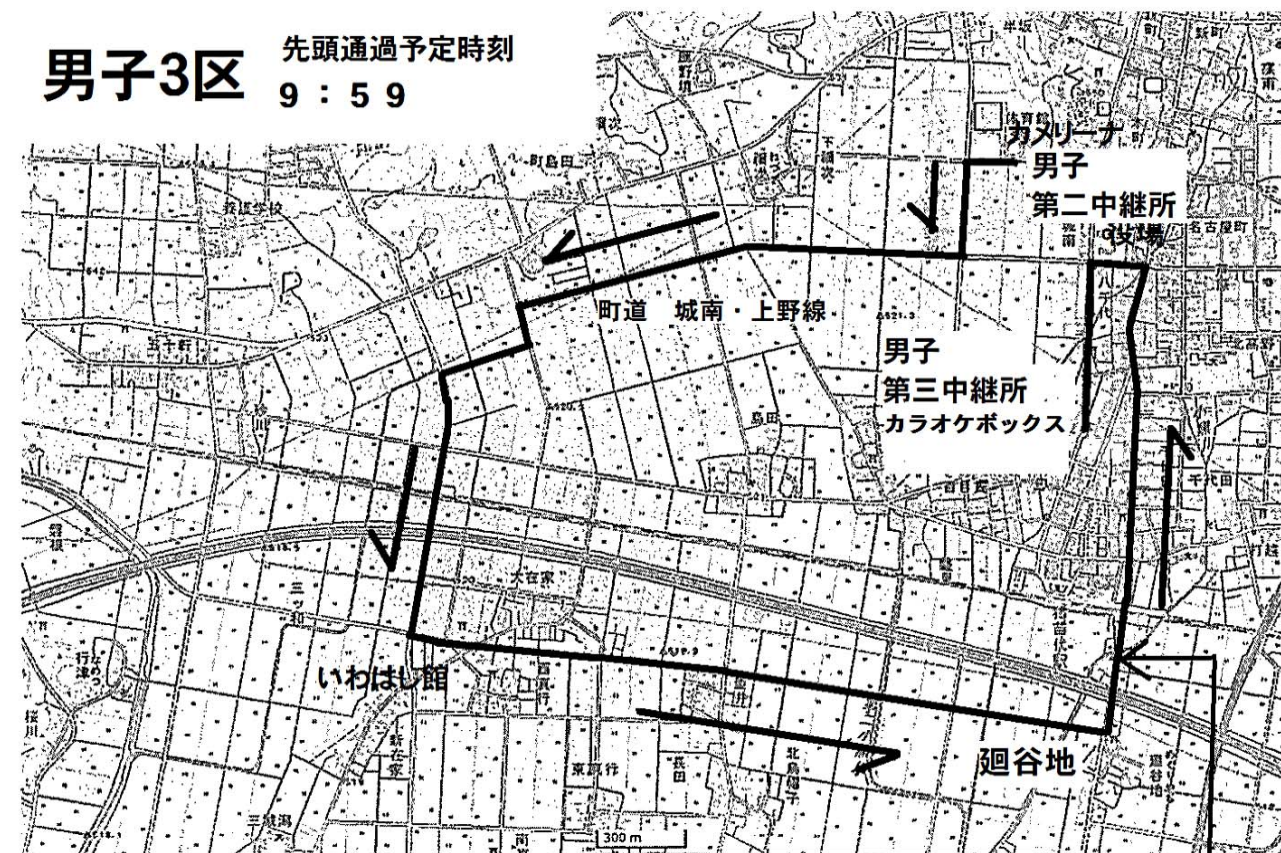

男子第65回福島県高等学校駅伝競走大会コース図

男子1区 スタート時刻
9:20

東側車線車両通行

男子3区 先頭通過予定時刻
9:59

東側車線車両通行

男子2区 先頭通過予定時刻
9:50

男子4区 先頭通過予定時刻
10:24

男子5区

先頭通過予定時刻
10:49

男子7区

先頭通過予定時刻
11:13

男子6区

先頭通過予定時刻
10:58