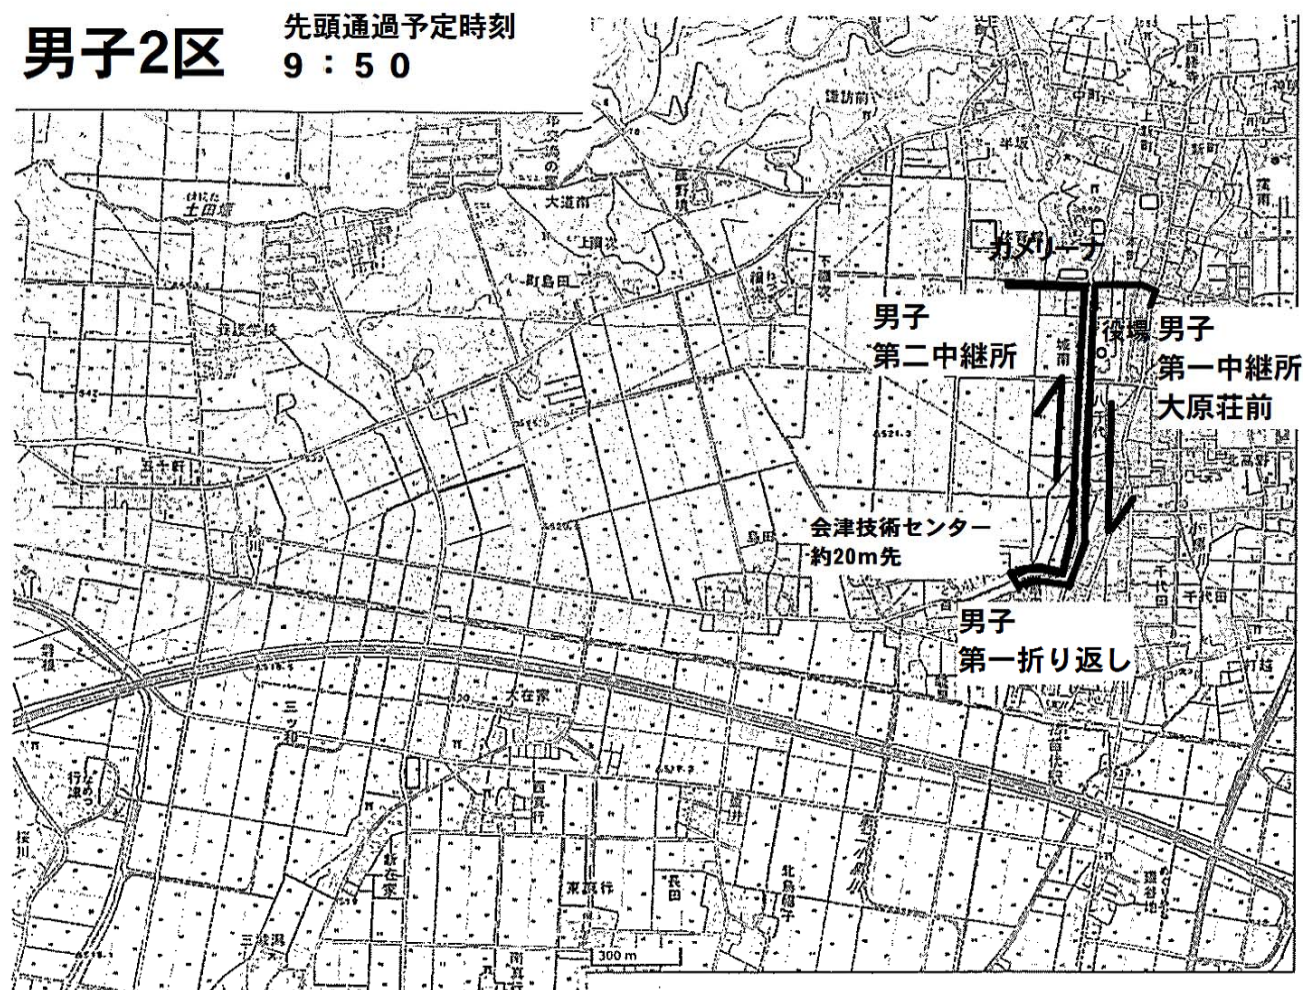

男子第65回福島県高等学校駅伝競走大会コース図

男子1区 スタート時刻
9:20

東側車線車両通行

男子3区 先頭通過予定時刻
9:59

東側車線車両通行

男子2区 先頭通過予定時刻
9:50

男子4区 先頭通過予定時刻
10:24

男子5区

先頭通過予定時刻
10:49

男子7区

先頭通過予定時刻
11:13

男子6区

先頭通過予定時刻
10:58