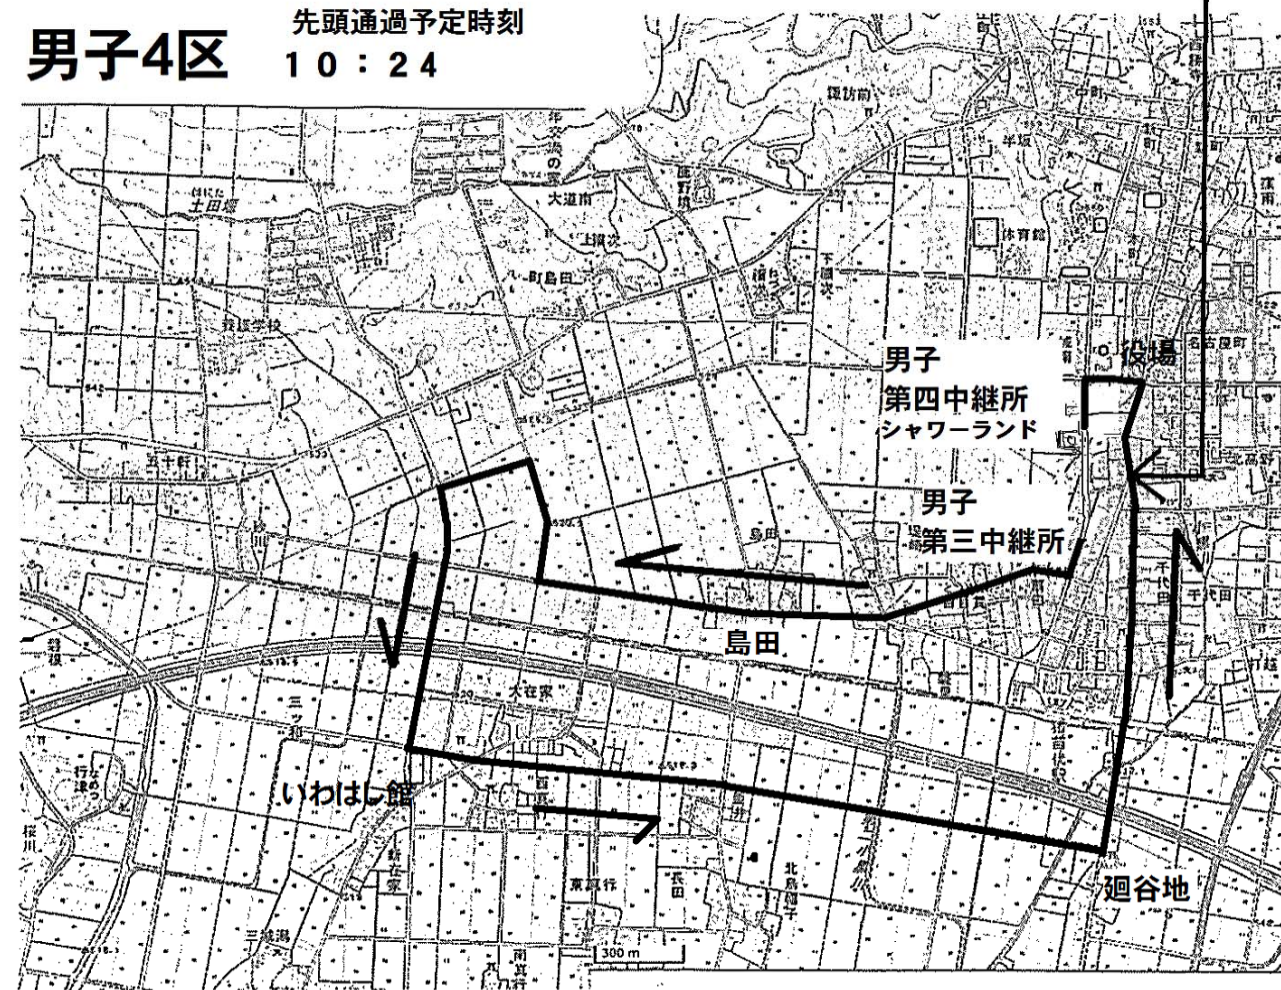

男子第65回福島県高等学校駅伝競走大会コース図

男子1区 スタート時刻
9:20

東側車線車両通行

男子3区 先頭通過予定時刻
9:59

東側車線車両通行

男子2区 先頭通過予定時刻
9:50

男子4区 先頭通過予定時刻
10:24

男子5区

先頭通過予定時刻
10:49

男子7区

先頭通過予定時刻
11:13

男子6区

先頭通過予定時刻
10:58