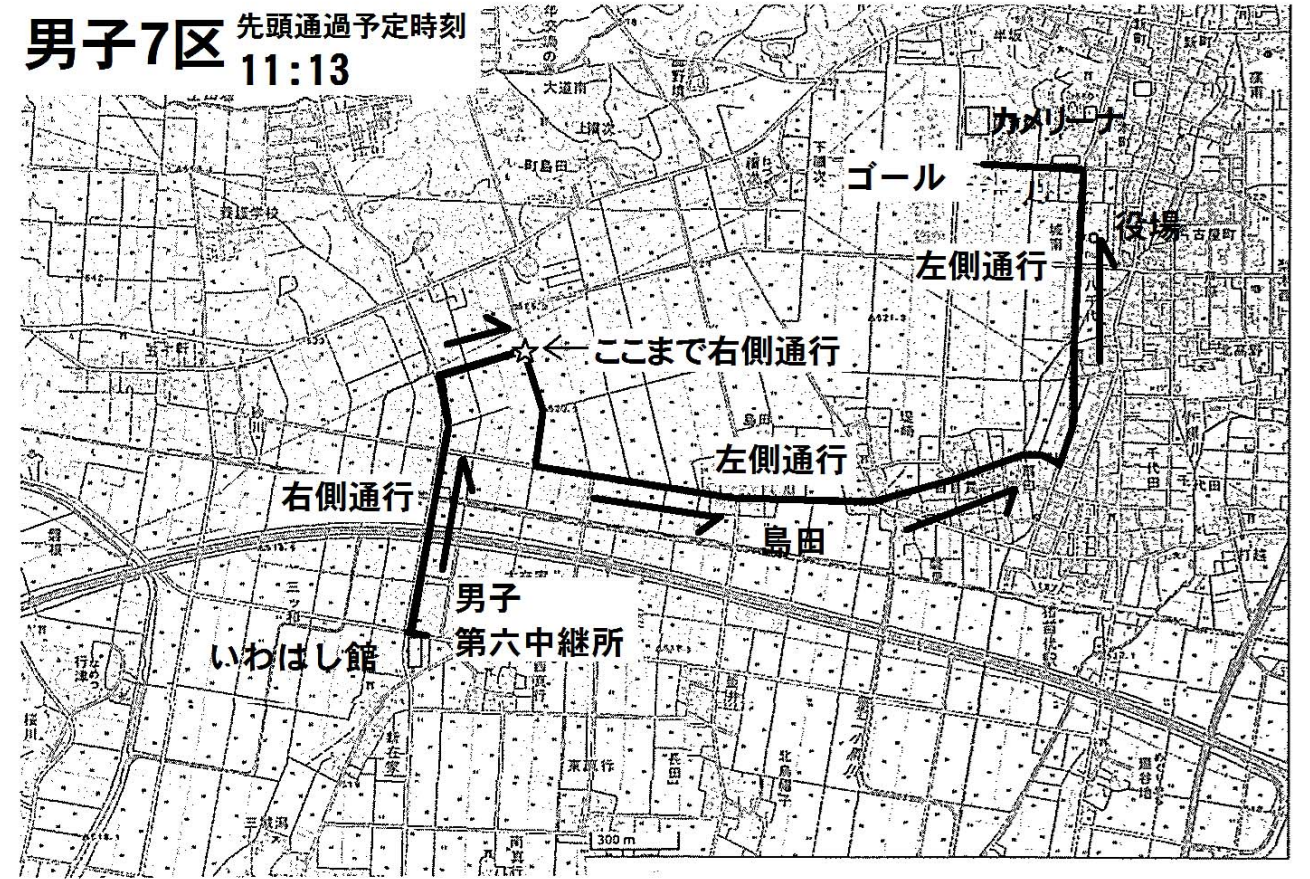

男子第65回福島県高等学校駅伝競走大会コース図

男子1区 スタート時刻
9:20

東側車線車両通行

男子3区 先頭通過予定時刻
9:59

東側車線車両通行

男子2区 先頭通過予定時刻
9:50

男子4区 先頭通過予定時刻
10:24

男子5区

先頭通過予定時刻
10:49

男子7区

先頭通過予定時刻
11:13

男子6区

先頭通過予定時刻
10:58