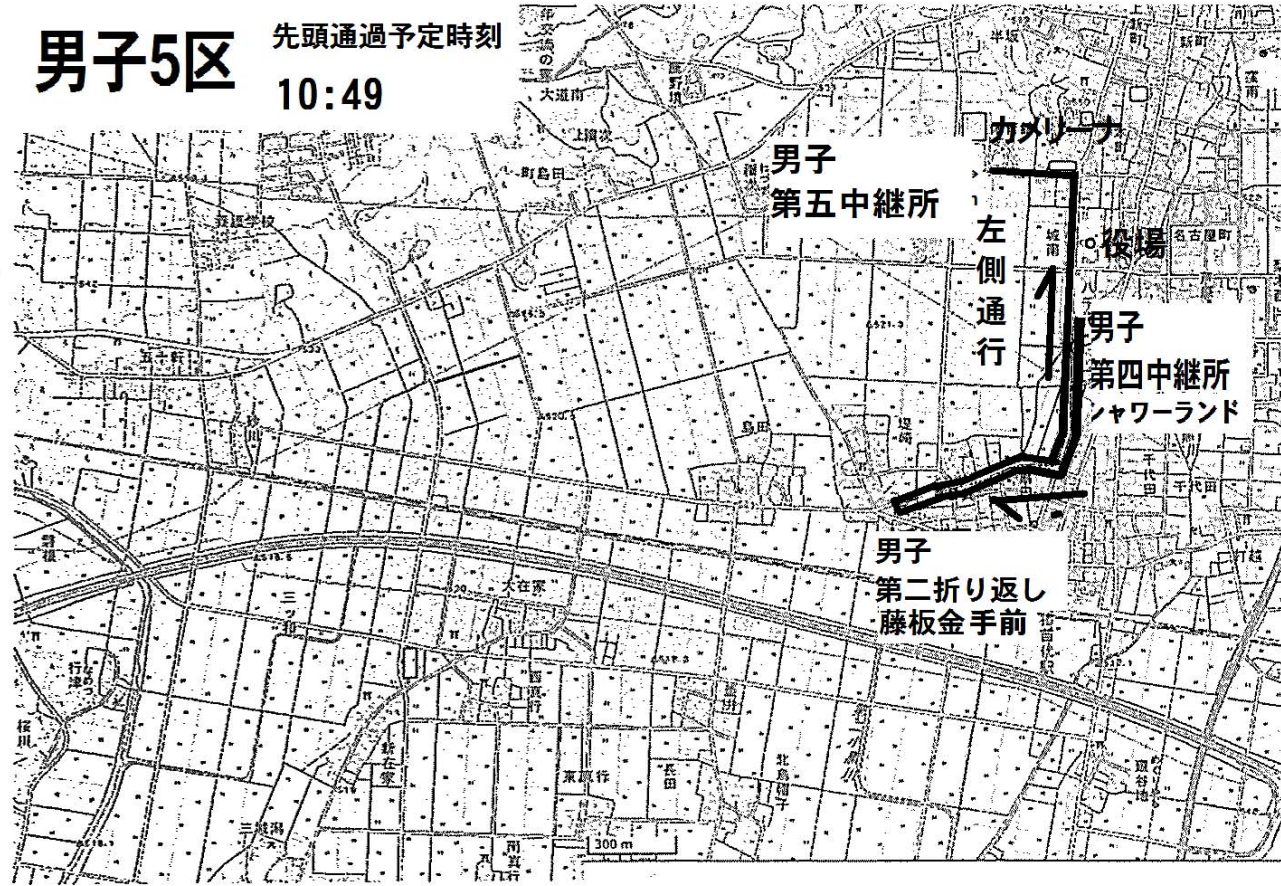

男子第65回福島県高等学校駅伝競走大会コース図

男子1区 スタート時刻
9:20

東側車線車両通行

男子3区 先頭通過予定時刻
9:59

東側車線車両通行

男子2区 先頭通過予定時刻
9:50

男子4区 先頭通過予定時刻
10:24

男子5区

先頭通過予定時刻
10:49

男子7区

先頭通過予定時刻
11:13

男子6区

先頭通過予定時刻
10:58