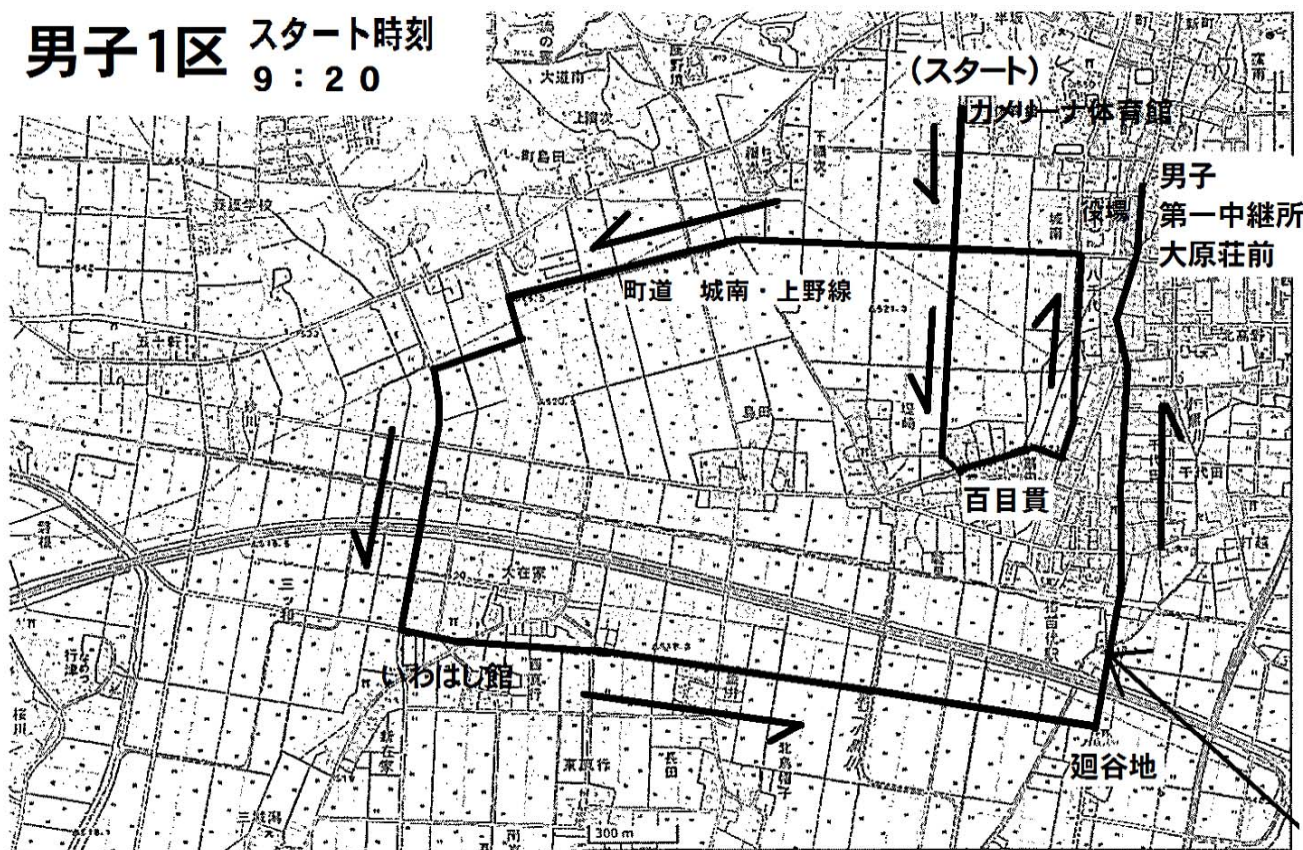

男子第65回福島県高等学校駅伝競走大会コース図

男子1区 スタート時刻
9:20

東側車線車両通行

男子3区 先頭通過予定時刻
9:59

東側車線車両通行

男子2区 先頭通過予定時刻
9:50

男子4区 先頭通過予定時刻
10:24

男子5区

先頭通過予定時刻
10:49

男子7区

先頭通過予定時刻
11:13

男子6区

先頭通過予定時刻
10:58