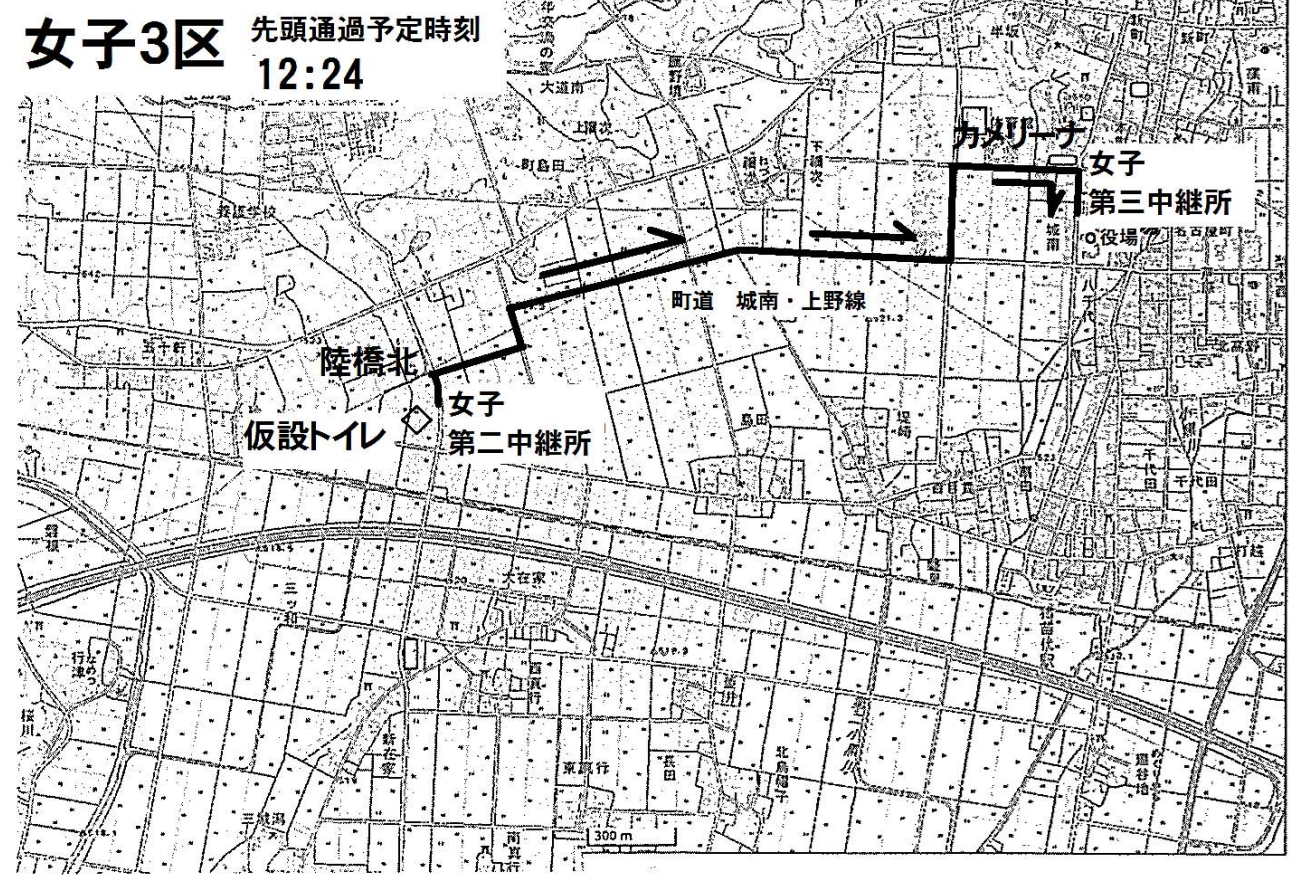

女子第35回福島県高等学校駅伝競走大会コース図

女子1区 スタート時刻
11:50

女子3区 先頭通過予定時刻
12:24

女子2区 先頭通過予定時刻
12:10

先頭通過予定時刻

女子4区・5区

4区 12:33
5区 12:43