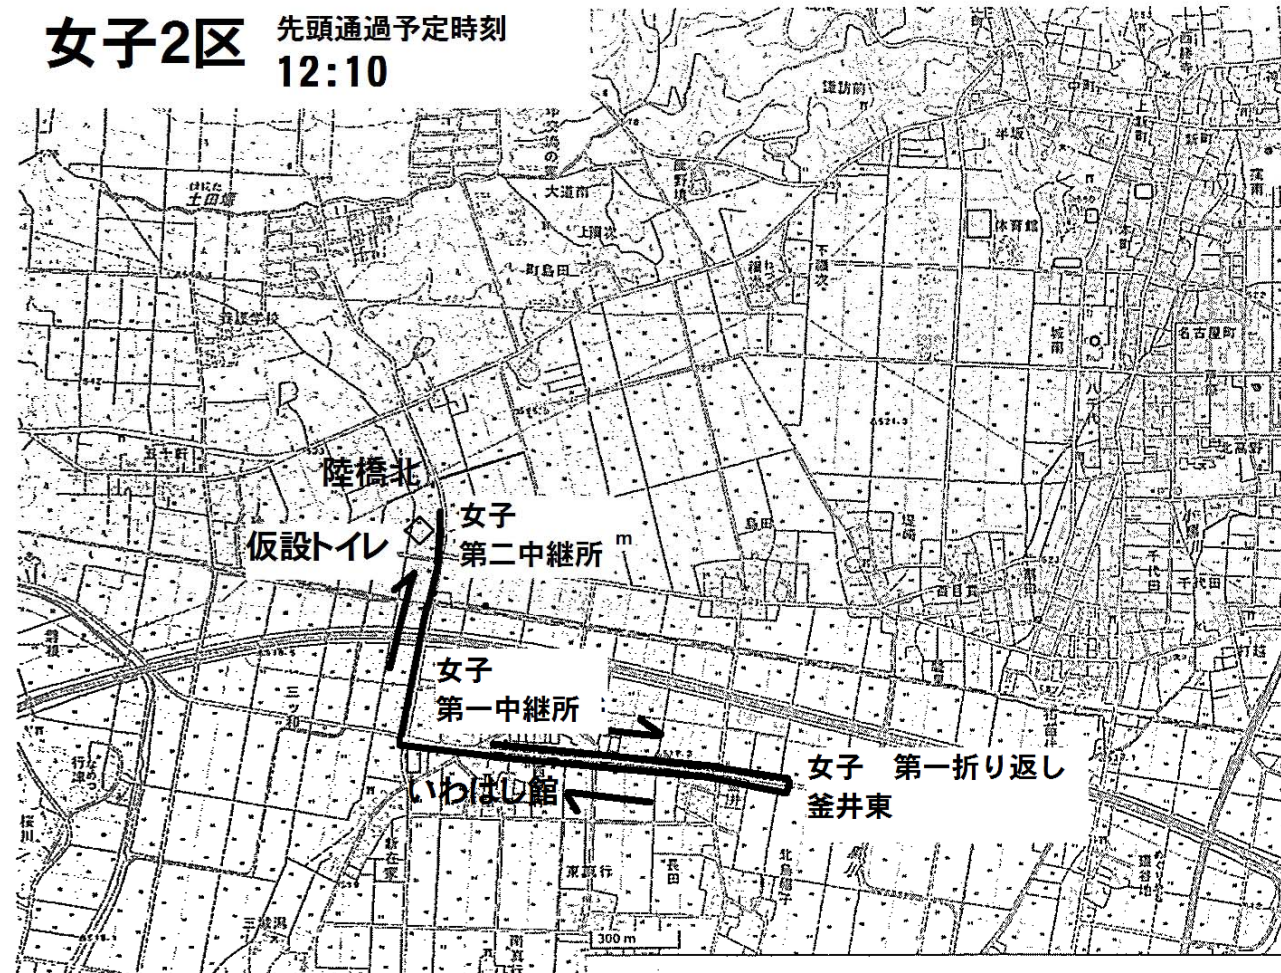

女子第35回福島県高等学校駅伝競走大会コース図

女子1区 スタート時刻
11:50

女子3区 先頭通過予定時刻
12:24

女子2区 先頭通過予定時刻
12:10

先頭通過予定時刻

女子4区・5区

4区 12:33
5区 12:43