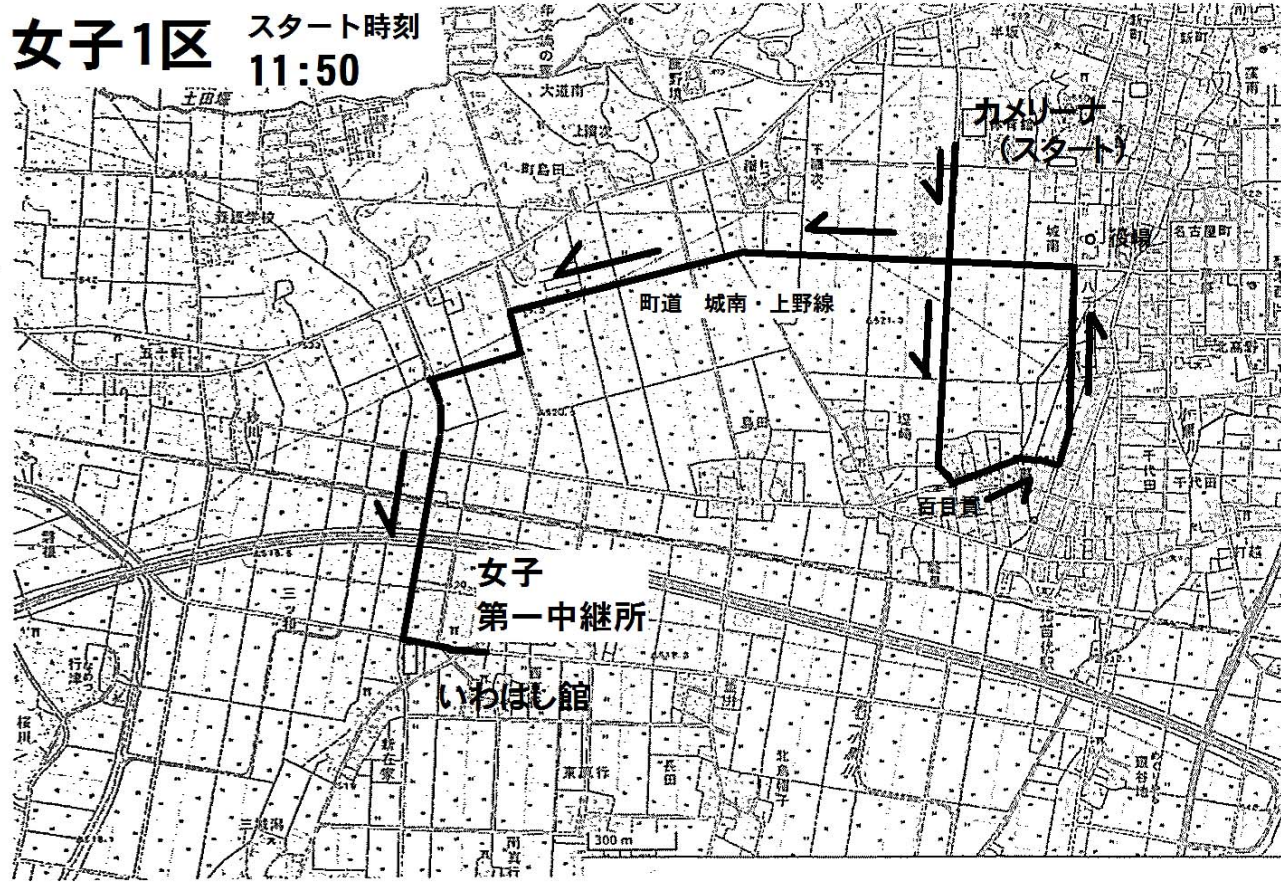

女子第35回福島県高等学校駅伝競走大会コース図

女子1区 スタート時刻
11:50

女子3区 先頭通過予定時刻
12:24

女子2区 先頭通過予定時刻
12:10

先頭通過予定時刻

女子4区・5区

4区 12:33
5区 12:43