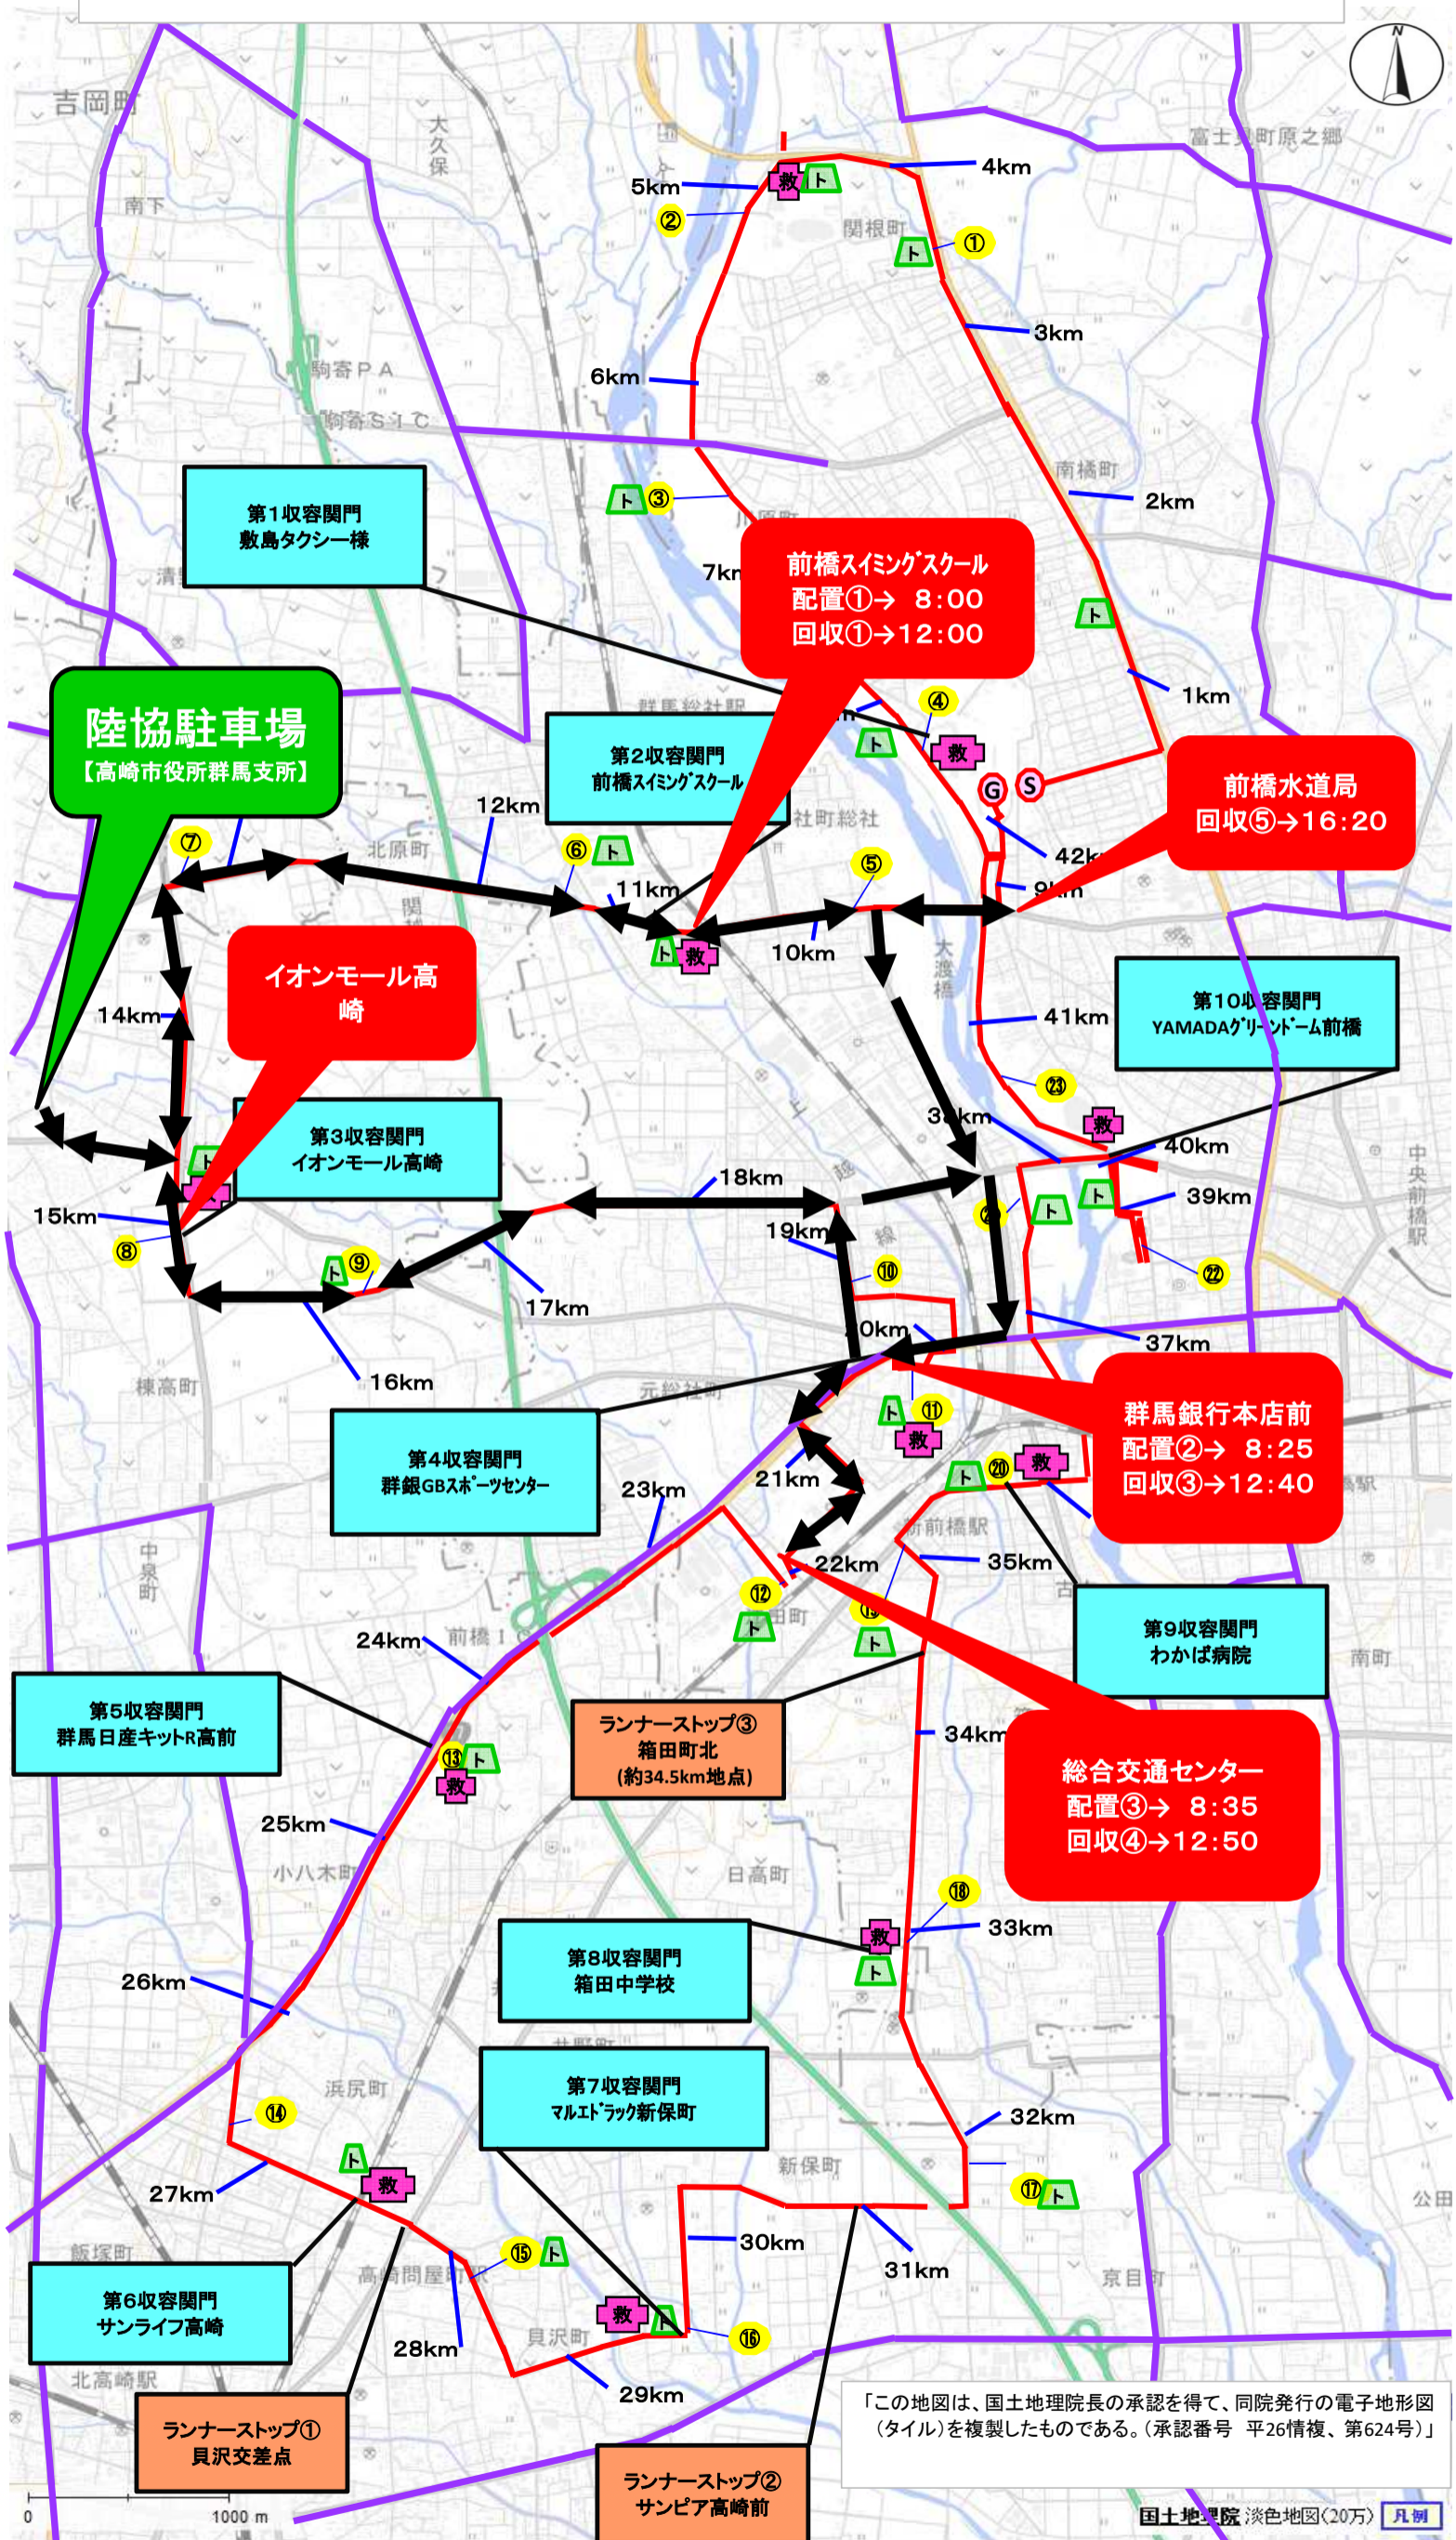

ぐんまマラソン フルマソンコース県陸協バス 4号車経路図

陸協駐車場
【高崎市役所群馬支所】

前橋スイミングスクール
配置①→ 8:00
回収①→12:00

前橋水道局
回収⑤→16:20

イオンモール高崎

第10收容関門
YAMADAグリーンホーム前橋

第3收容関門
イオンモール高崎

群馬銀行本店前
配置②→ 8:25
回収③→12:40

第4收容関門
群銀GBスポーツセンター

総合交通センター
配置③→ 8:35
回収④→12:50

第5收容関門
群馬日産キットR高前

ランナーストップ③
箱田町北
(約34.5km地点)

第9收容関門
わかば病院

第8收容関門
箱田中学校

第7收容関門
マルチラク新保町

第6收容関門
サンライフ高崎

ランナーストップ①
貝沢交差点

ランナーストップ②
サンピア高崎前

「この地図は、国土地理院長の承認を得て、同院発行の電子地形図(タイル)を複製したものである。(承認番号 平26情複、第624号)」

国土地理院 淡色地図(20万) 凡例

- → マラソンコース
- ト → 仮設トイレ
- ① → 給水所23カ所
- 救 → 救護所
- → 迂回路