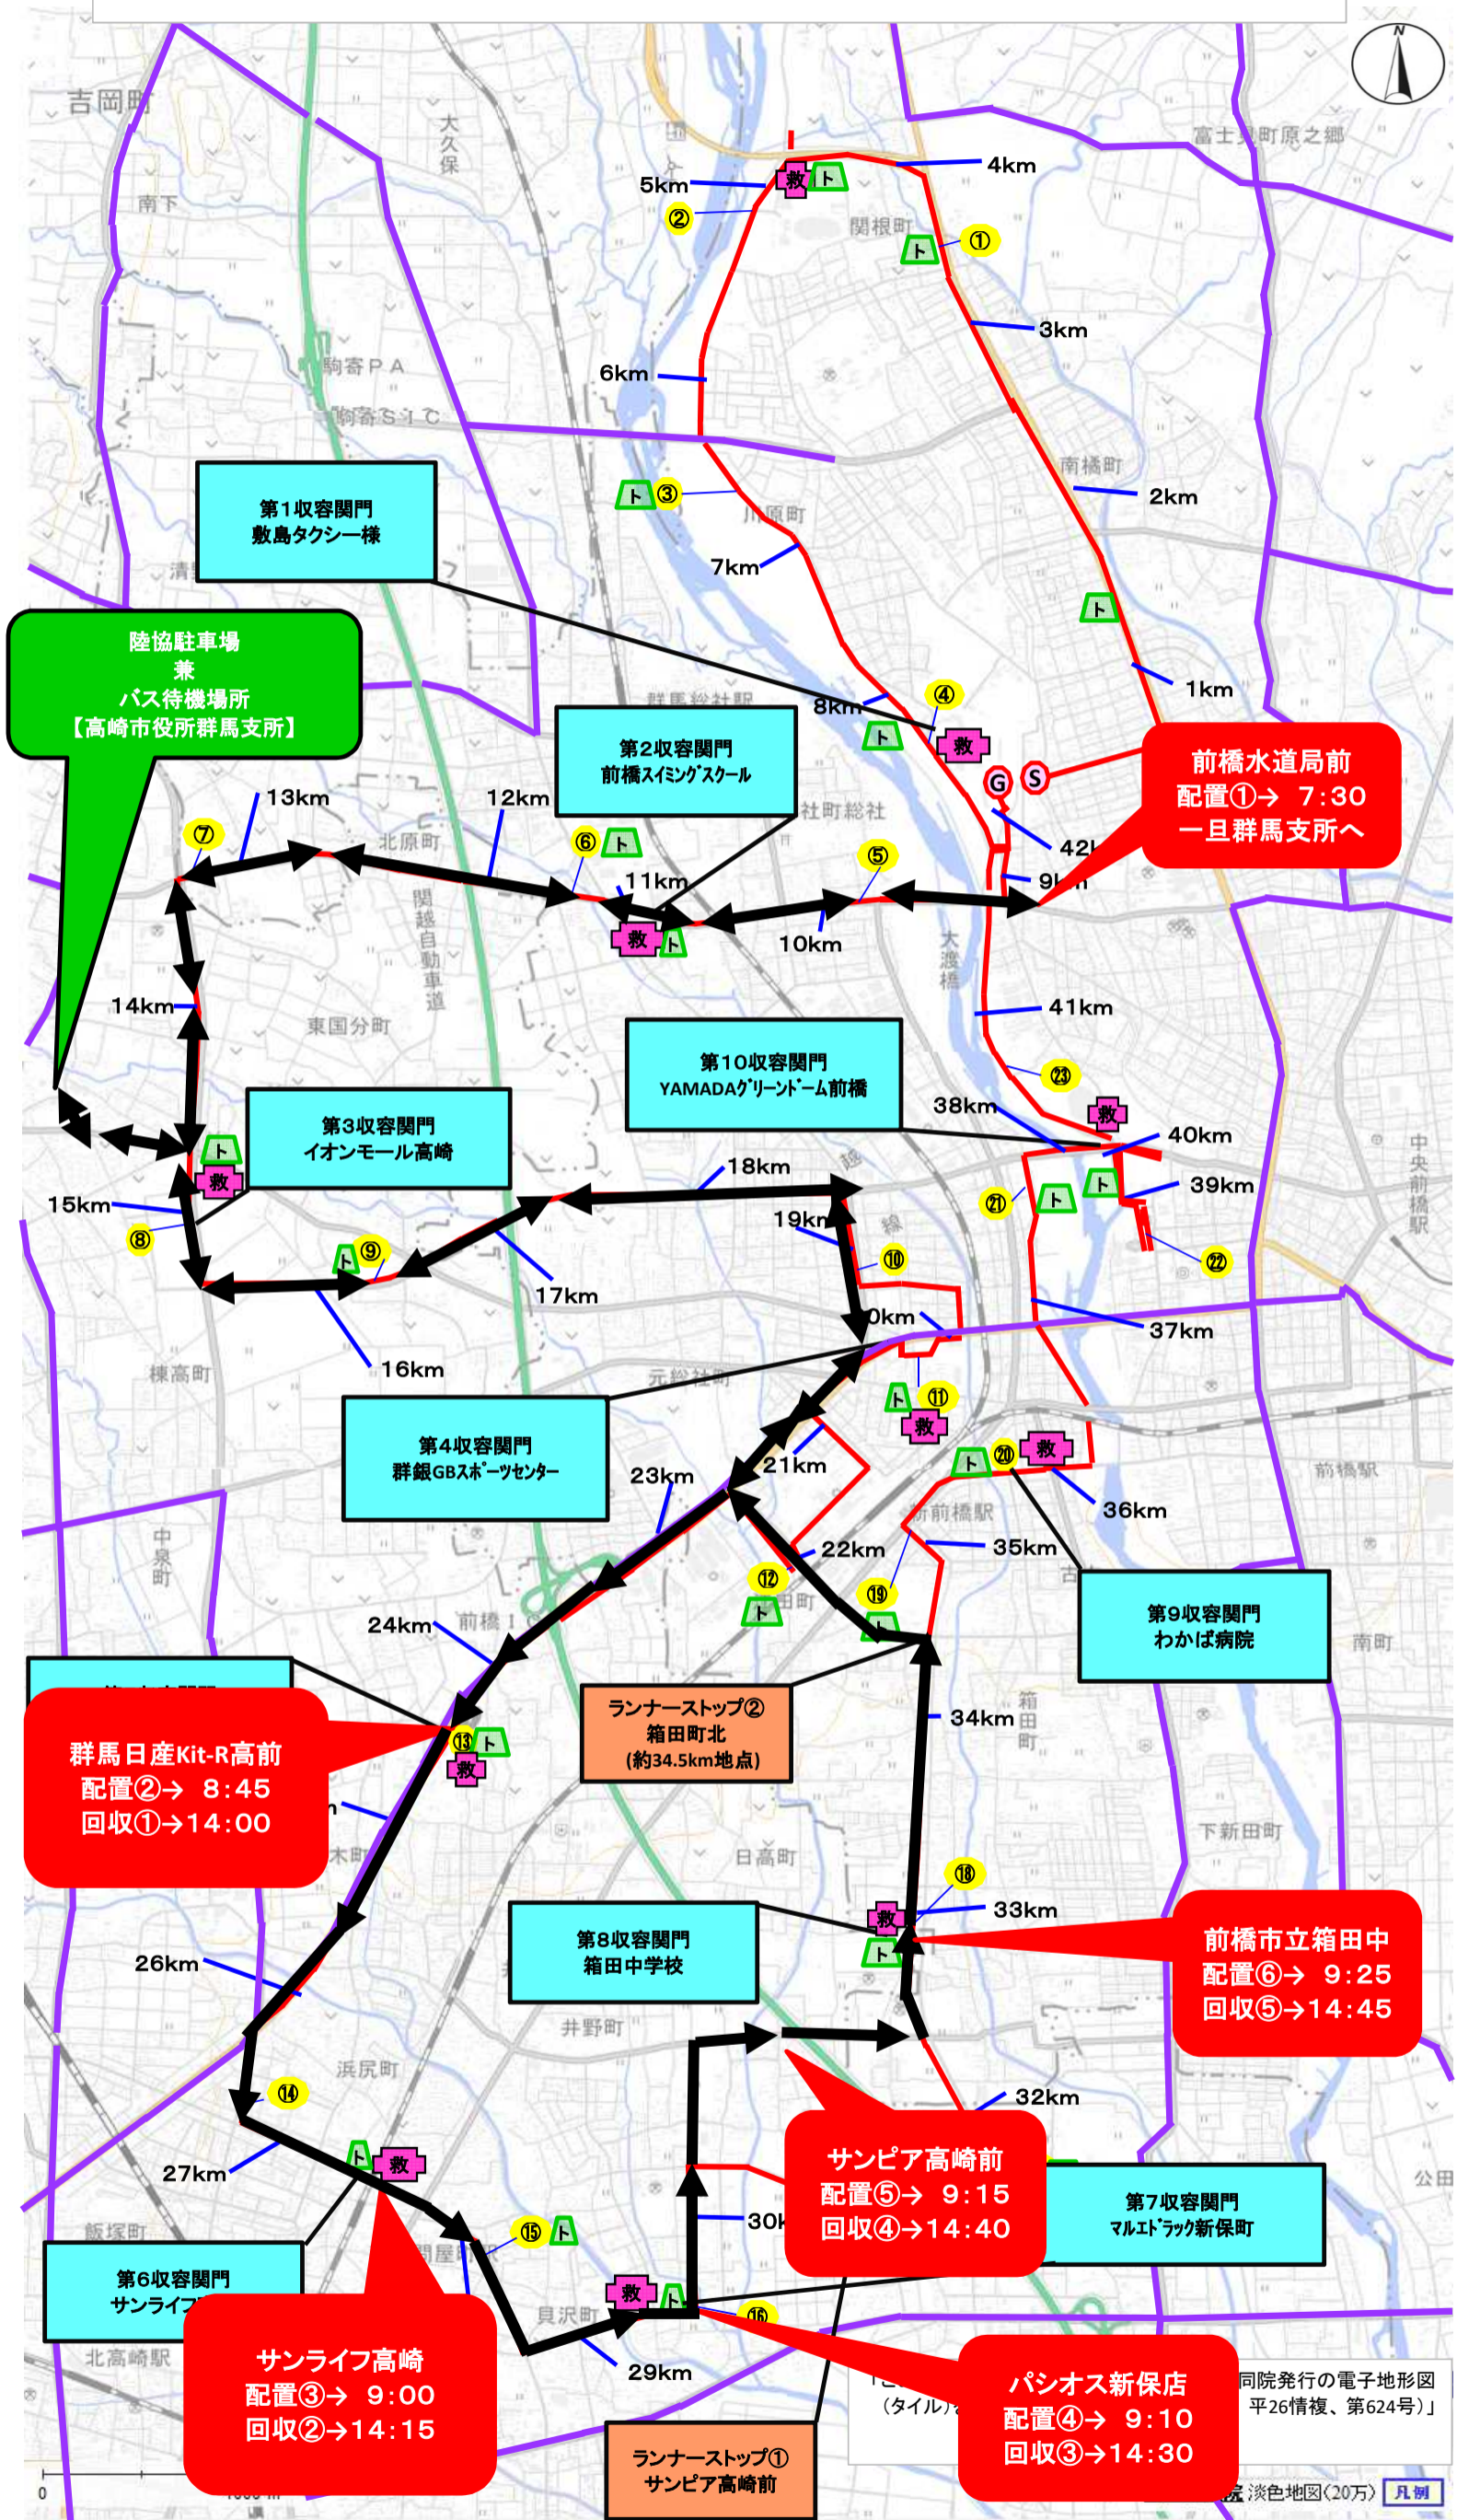

ぐんまマラソン フルマラソンコース県陸協バス経路図

- マラソンコース
- 仮設トイレ
- ① → 給水所23カ所
- 救 → 救護所
- 迂回路

ぐんまマラソン フルマソンコース県陸協バス 1号車経路図

同院発行の電子地形図 (平26情復、第624号) 淡色地図(20万) 凡例

ぐんまマラソン フルマソンコース県陸協バス 2号車経路図

- マラソンコース
- ト → 仮設トイレ
- ① → 給水所23カ所
- 救 → 救護所
- 迂回路

陸協移動バス 2号車			
時間	乗降場所	配置	回収
7:00	高崎市役所群馬支所		
	↓		
7:30	前橋水道局前	17	
	↓		
8:30	高崎市役所群馬支所		
	↓		
8:40	イオンモール高崎前	5	
	↓		
9:00	上毛新聞社前	10	
	↓		
9:10	わかば病院前	7	
	↓		
9:25	県庁前	26	
	↓		
9:50	高崎市役所群馬支所待機		
	↓		
14:55	上毛新聞社前		10
	↓		
15:10	わかば病院前		7
	↓		
15:20	県庁前		23
	↓		
15:25	前橋公園駐車場		3
	↓		
15:50	高崎市役所群馬支所		

陸協移動バス 3号車			
時間	乗降場所	配置	回収
7:30	高崎市役所群馬支所		
	↓		
8:10	ALSOKぐんま総合スポーツセンター	17	
	↓		
8:30	敷島公園 ボート池横 待機		
	↓		
12:00	前橋水道局 (徒歩でボート池まで可)		5
	↓		
12:40	ALSOKぐんま総合スポーツセンター		17
	↓		
13:20	高崎市役所群馬支所		

※陸協バス運行後は、予備バスとなるので、上記時間までの運行

※赤数字は、名簿場に名前のないものも含めた数字

陸協移動バス 4号車			
時間	乗降場所	配置	回収
7:30	高崎市役所群馬支所		
	↓		
8:00	前橋スイミング 前橋校	7	
	↓		
8:25	群馬銀行本店前	11	
	↓		
8:35	総合交通センター	7	
	↓		
9:00	高崎市役所群馬支所待機		
	↓		
12:00	前橋スイミング 前橋校		7
	↓		
12:20	イオンモール高崎		5
	↓		
12:40	群馬銀行本店前		11
	↓		
12:50	総合交通センター裏		7
	↓		
13:20	高崎市役所群馬支所		
	↓		
16:20	前橋水道局前		23
	↓		
16:50	高崎市役所群馬支所		