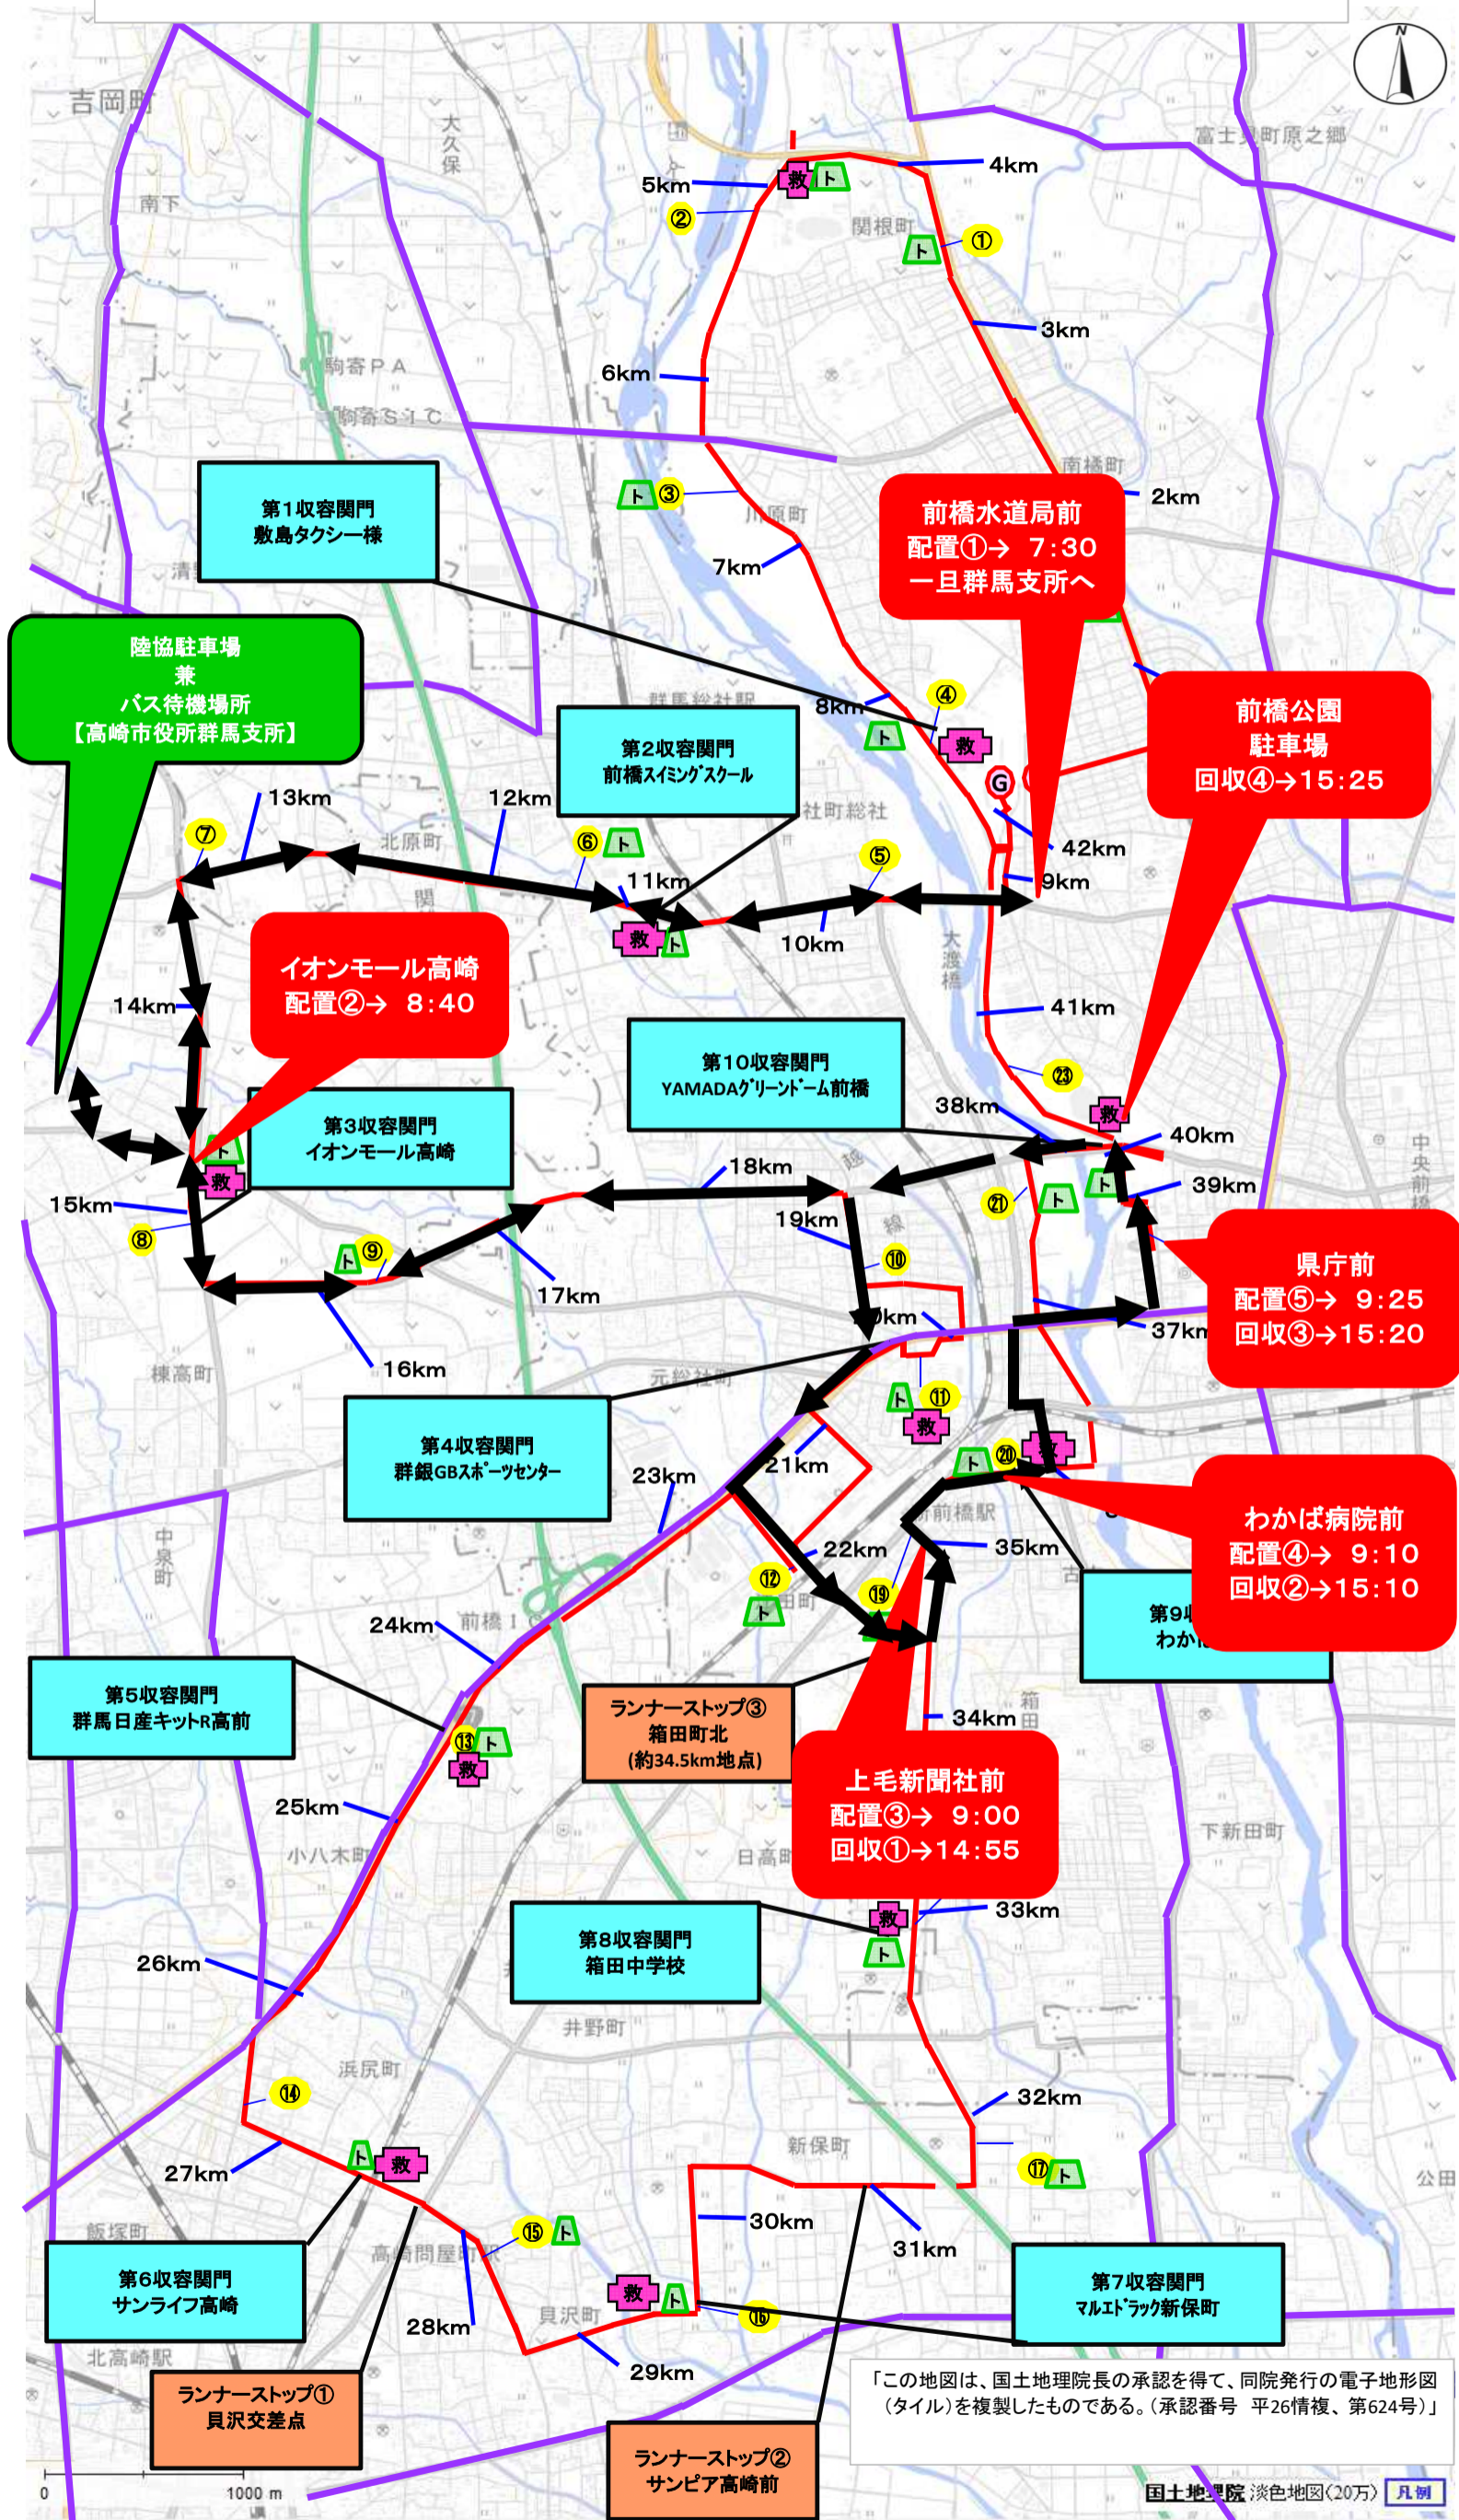

ぐんまマラソン フルマラソンコース県陸協バス経路図

- マラソンコース
- 仮設トイレ
- ① → 給水所23カ所
- 救 → 救護所
- 迂回路

ぐんまマラソン フルマソンコース県陸協バス 1号車経路図

同院発行の電子地形図 (平26情復、第624号) 淡色地図(20万) 凡例

ぐんまマラソン フルマソンコース県陸協バス 2号車経路図

- マラソンコース
- ト → 仮設トイレ
- ① → 給水所23カ所
- 救 → 救護所
- 迂回路

陸協移動バス 2号車			
時間	乗降場所	配置	回収
7:00	高崎市役所群馬支所		
	↓		
7:30	前橋水道局前	17	
	↓		
8:30	高崎市役所群馬支所		
	↓		
8:40	イオンモール高崎前	5	
	↓		
9:00	上毛新聞社前	10	
	↓		
9:10	わかば病院前	7	
	↓		
9:25	県庁前	26	
	↓		
9:50	高崎市役所群馬支所待機		
	↓		
14:55	上毛新聞社前		10
	↓		
15:10	わかば病院前		7
	↓		
15:20	県庁前		23
	↓		
15:25	前橋公園駐車場		3
	↓		
15:50	高崎市役所群馬支所		

陸協移動バス 3号車			
時間	乗降場所	配置	回収
7:30	高崎市役所群馬支所		
	↓		
8:10	ALSOKぐんま総合スポーツセンター	17	
	↓		
8:30	敷島公園 ボート池横 待機		
	↓		
12:00	前橋水道局 (徒歩でボート池まで可)		5
	↓		
12:40	ALSOKぐんま総合スポーツセンター		17
	↓		
13:20	高崎市役所群馬支所		

※陸協バス運行後は、予備バスとなるので、上記時間までの運行

※赤数字は、名簿場に名前のないものも含めた数字

陸協移動バス 4号車			
時間	乗降場所	配置	回収
7:30	高崎市役所群馬支所		
	↓		
8:00	前橋スイミング 前橋校	7	
	↓		
8:25	群馬銀行本店前	11	
	↓		
8:35	総合交通センター	7	
	↓		
9:00	高崎市役所群馬支所待機		
	↓		
12:00	前橋スイミング 前橋校		7
	↓		
12:20	イオンモール高崎		5
	↓		
12:40	群馬銀行本店前		11
	↓		
12:50	総合交通センター裏		7
	↓		
13:20	高崎市役所群馬支所		
	↓		
16:20	前橋水道局前		23
	↓		
16:50	高崎市役所群馬支所		