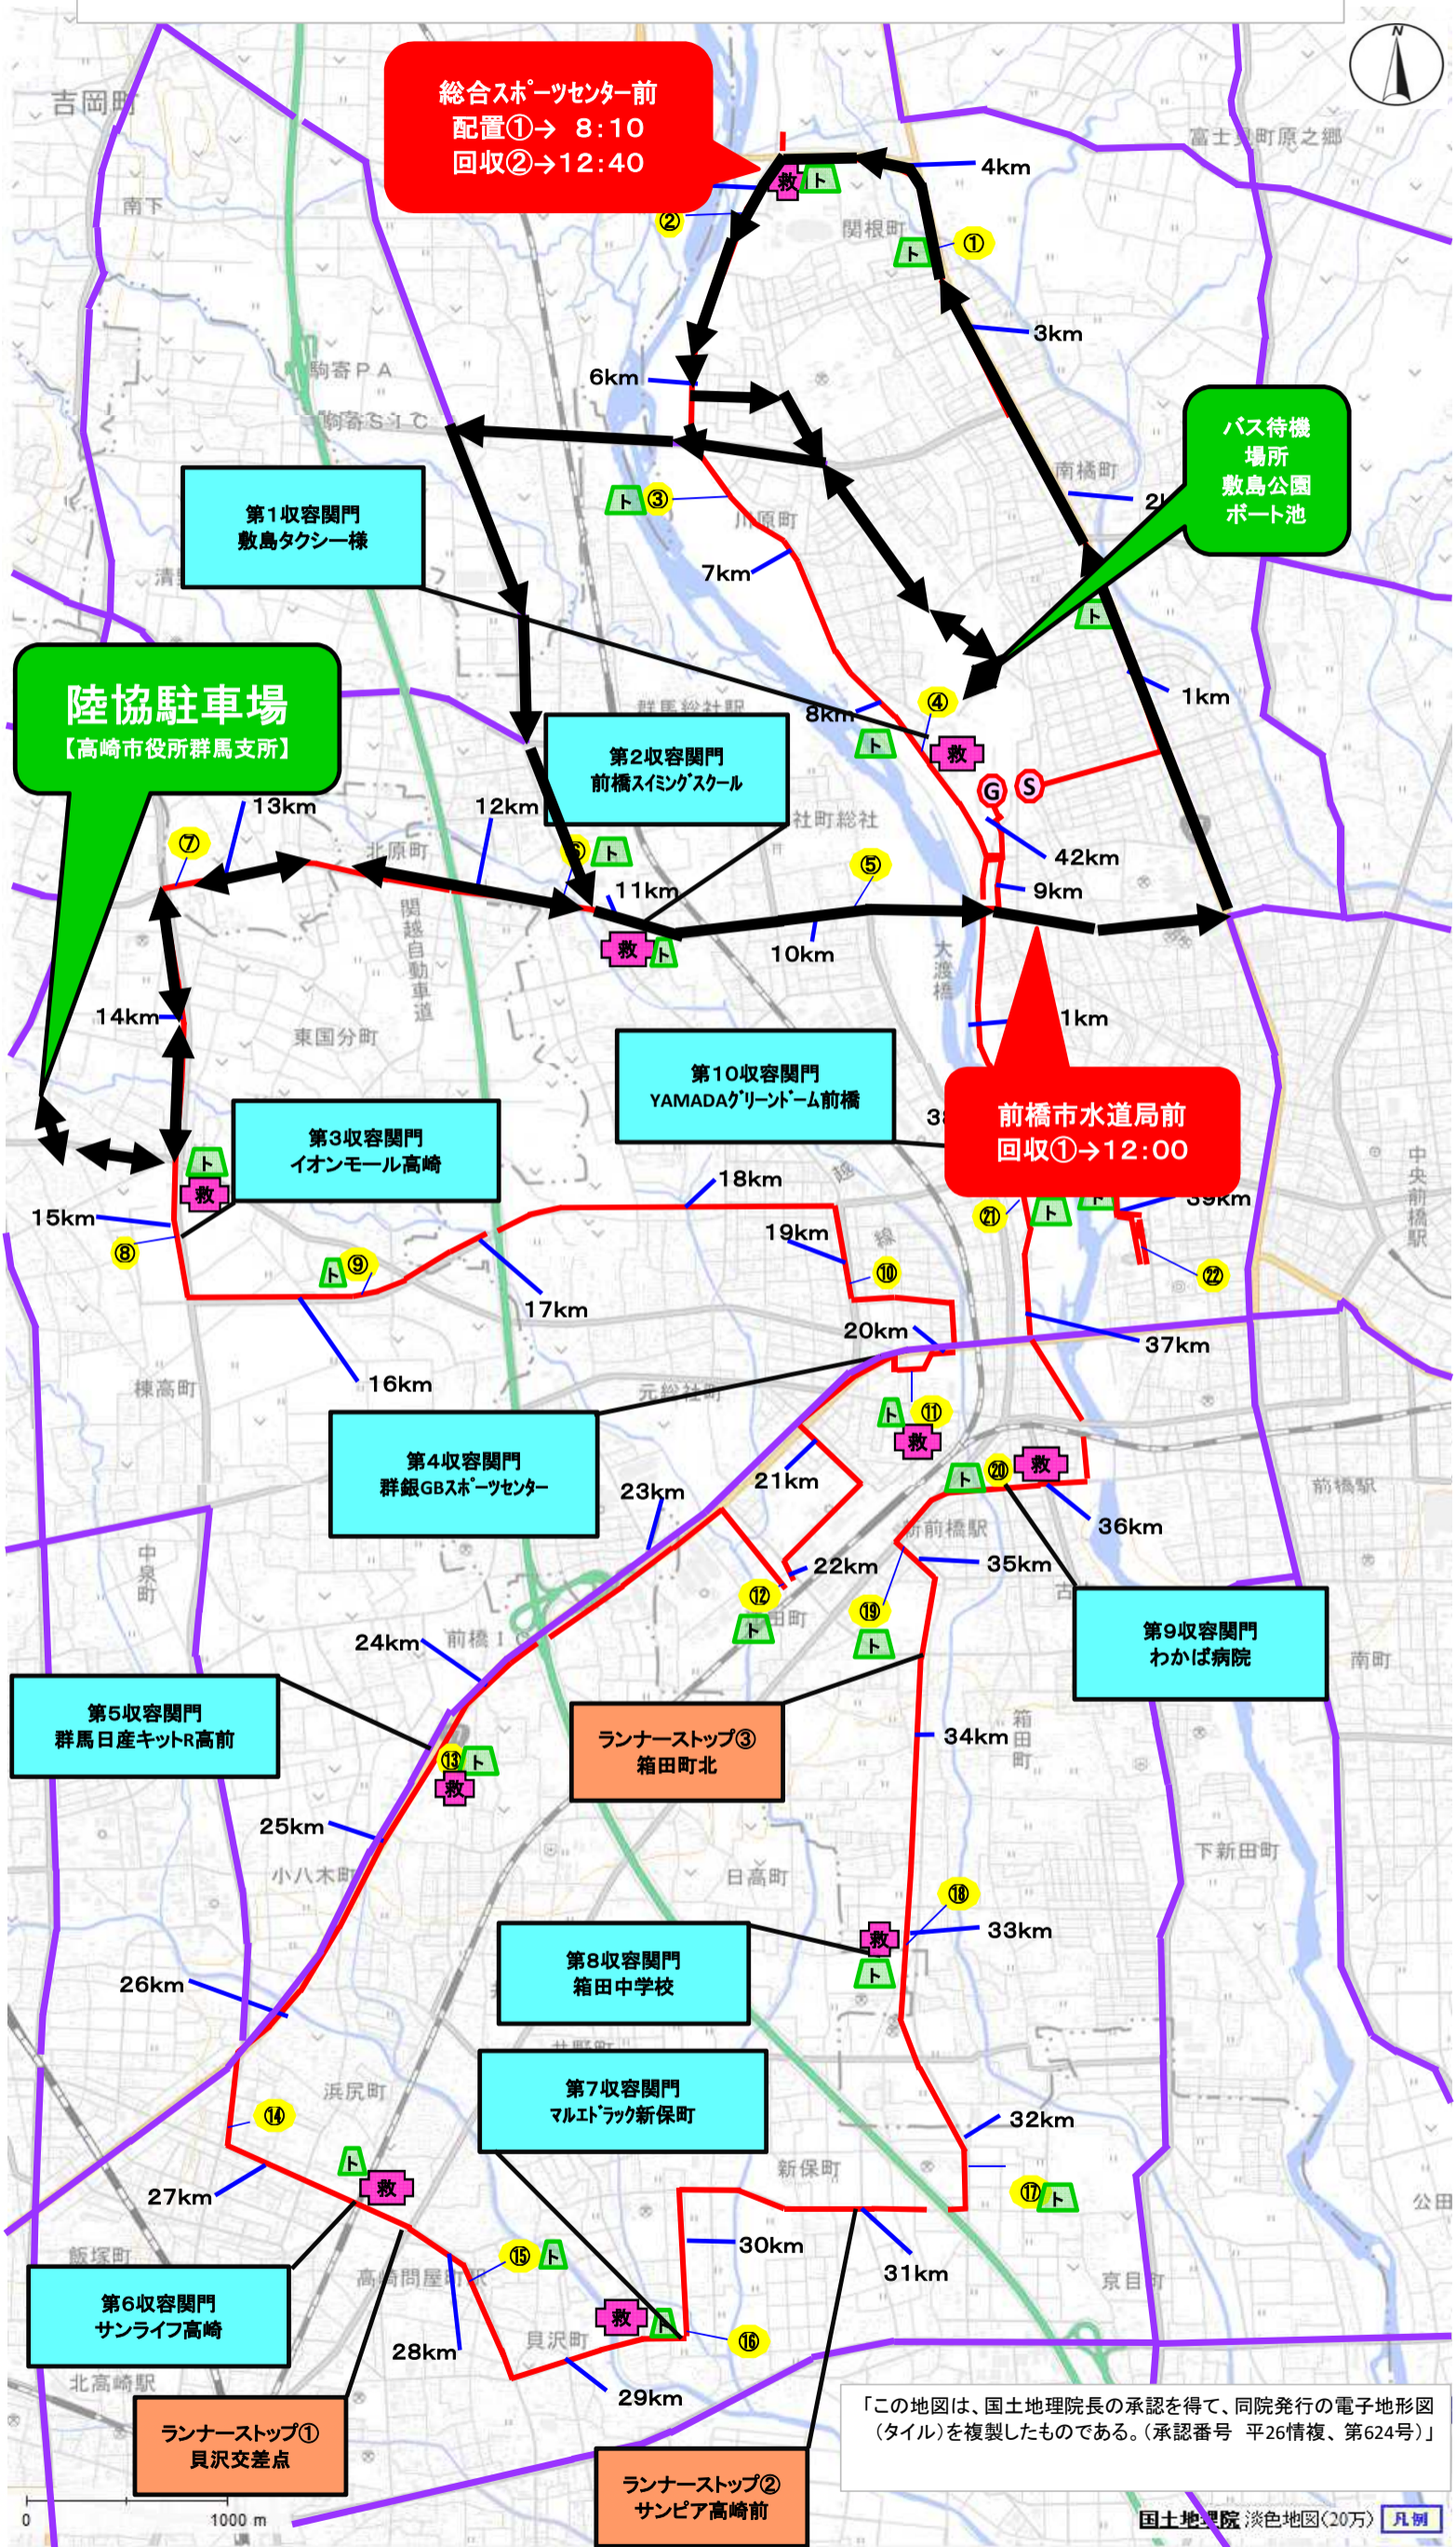

ぐんまマラソン フルマソンコース県陸協バス 3号車経路図

- → マラソンコース
- → 仮設トイレ
- ① → 給水所23カ所
- 救 → 救護所
- → 迂回路