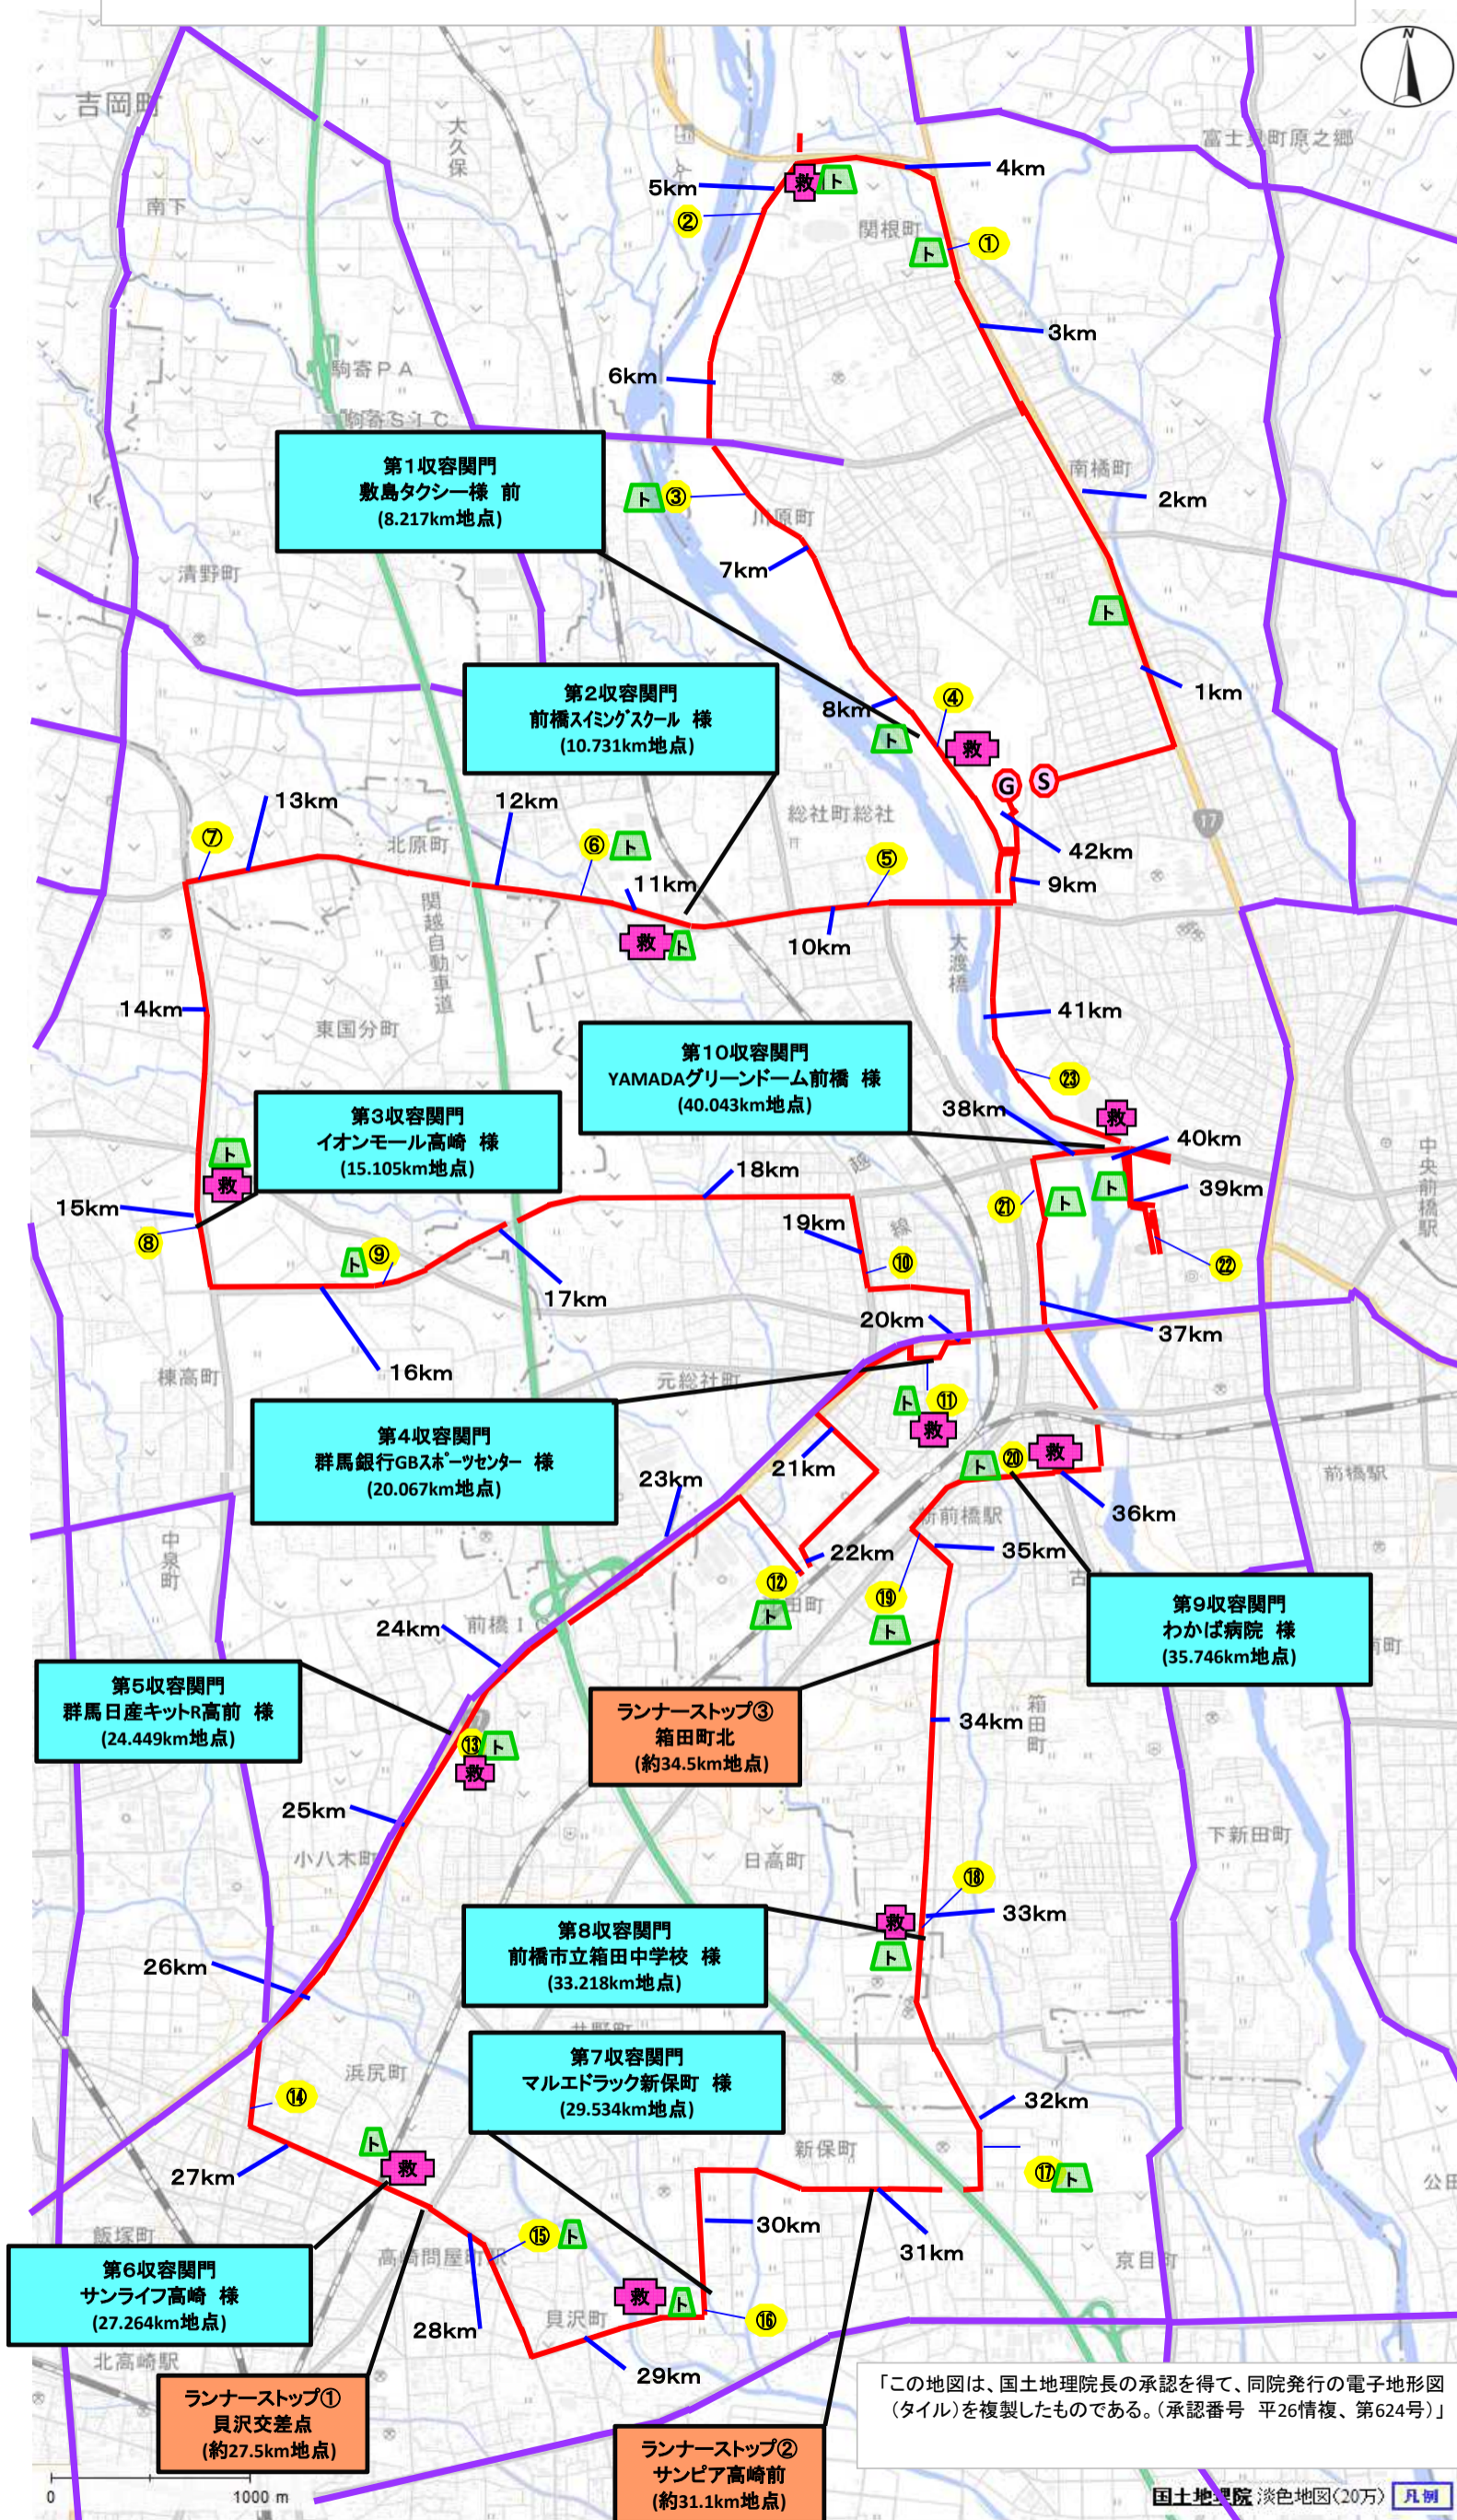

ぐんまマラソン フルマラソンコース県陸協バス経路図

- マラソンコース
- 仮設トイレ
- ① → 給水所23カ所
- 救 → 救護所
- 迂回路

ぐんまマラソン フルマソンコース県陸協バス 1号車経路図

同院発行の電子地形図 (平26情復、第624号) 淡色地図(20万) 凡例

ぐんまマラソン フルマソンコース県陸協バス 2号車経路図

- マラソンコース
- ト → 仮設トイレ
- ① → 給水所23カ所
- 救 → 救護所
- 迂回路

ぐんまマラソン フルマソンコース県陸協バス 3号車経路図

- マラソンコース
- 仮設トイレ
- ① → 給水所23カ所
- 救 → 救護所
- 迂回路

ぐんまマラソン フルマソンコース県陸協バス 4号車経路図

陸協駐車場
【高崎市役所群馬支所】

前橋スイミングスクール
配置①→ 8:00
回収①→12:00

前橋水道局
回収⑤→16:20

イオンモール高崎

第10收容関門
YAMADAグリーンホーム前橋

陸協移動バス 3号車			
時間	乗降場所	配置	回収
7:30	高崎市役所群馬支所		
	↓		
8:10	ALSOKぐんま総合スポーツセンター	17	
	↓		
8:30	敷島公園 ボート池横 待機		
	↓		
12:00	前橋水道局 (徒歩でボート池まで可)		5
	↓		
12:40	ALSOKぐんま総合スポーツセンター		17
	↓		
13:20	高崎市役所群馬支所		

※陸協バス運行後は、予備バスとなるので、上記時間までの運行

※赤数字は、名簿場に名前のないものも含めた数字

陸協移動バス 4号車			
時間	乗降場所	配置	回収
7:30	高崎市役所群馬支所		
	↓		
8:00	前橋スイミング 前橋校	7	
	↓		
8:25	群馬銀行本店前	11	
	↓		
8:35	総合交通センター	7	
	↓		
9:00	高崎市役所群馬支所待機		
	↓		
12:00	前橋スイミング 前橋校		7
	↓		
12:20	イオンモール高崎		5
	↓		
12:40	群馬銀行本店前		11
	↓		
12:50	総合交通センター裏		7
	↓		
13:20	高崎市役所群馬支所		
	↓		
16:20	前橋水道局前		23
	↓		
16:50	高崎市役所群馬支所		