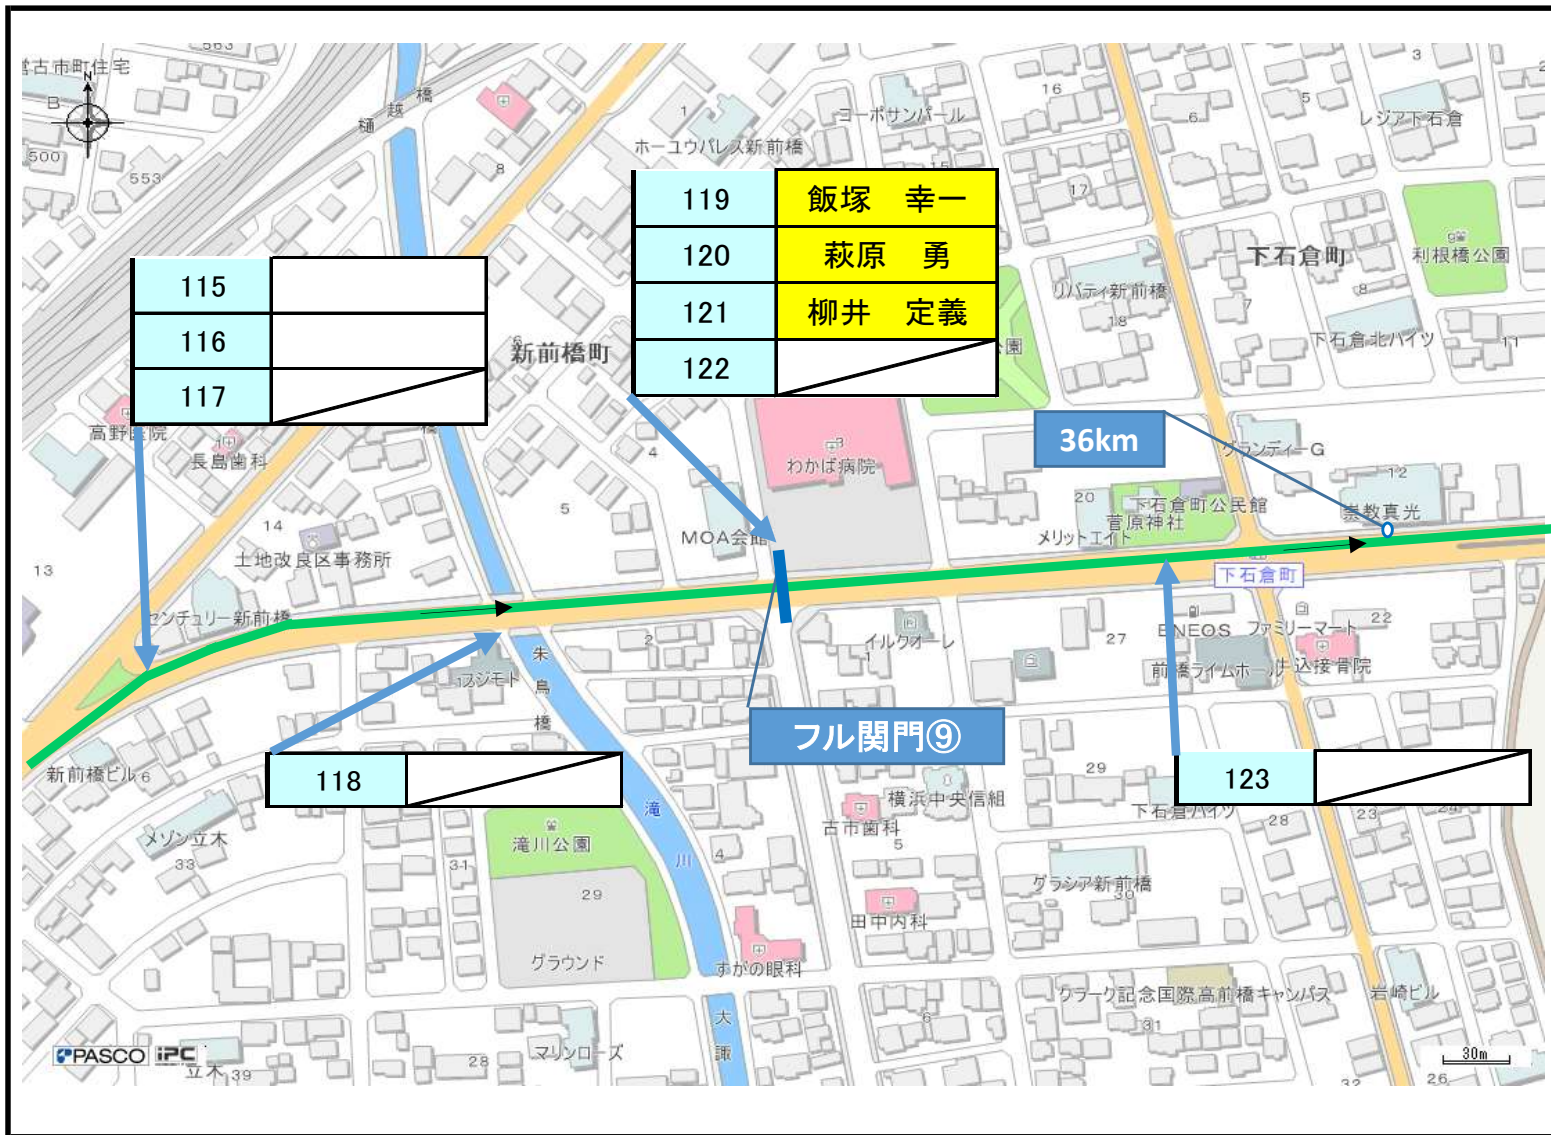

| | |
|----|--|
| 84 | |
| 85 | |

| | |
|----|--|
| 78 | |
|----|--|

フル関門⑥

ブロック図No. 45
 ☆ランナーストップ①

ブロック図No. 53
 ☆フル関門⑧

ブロック図No. 56
 ☆ランナーストップ③

PASCO IPC 中央情報経理専門学校4号館

30m