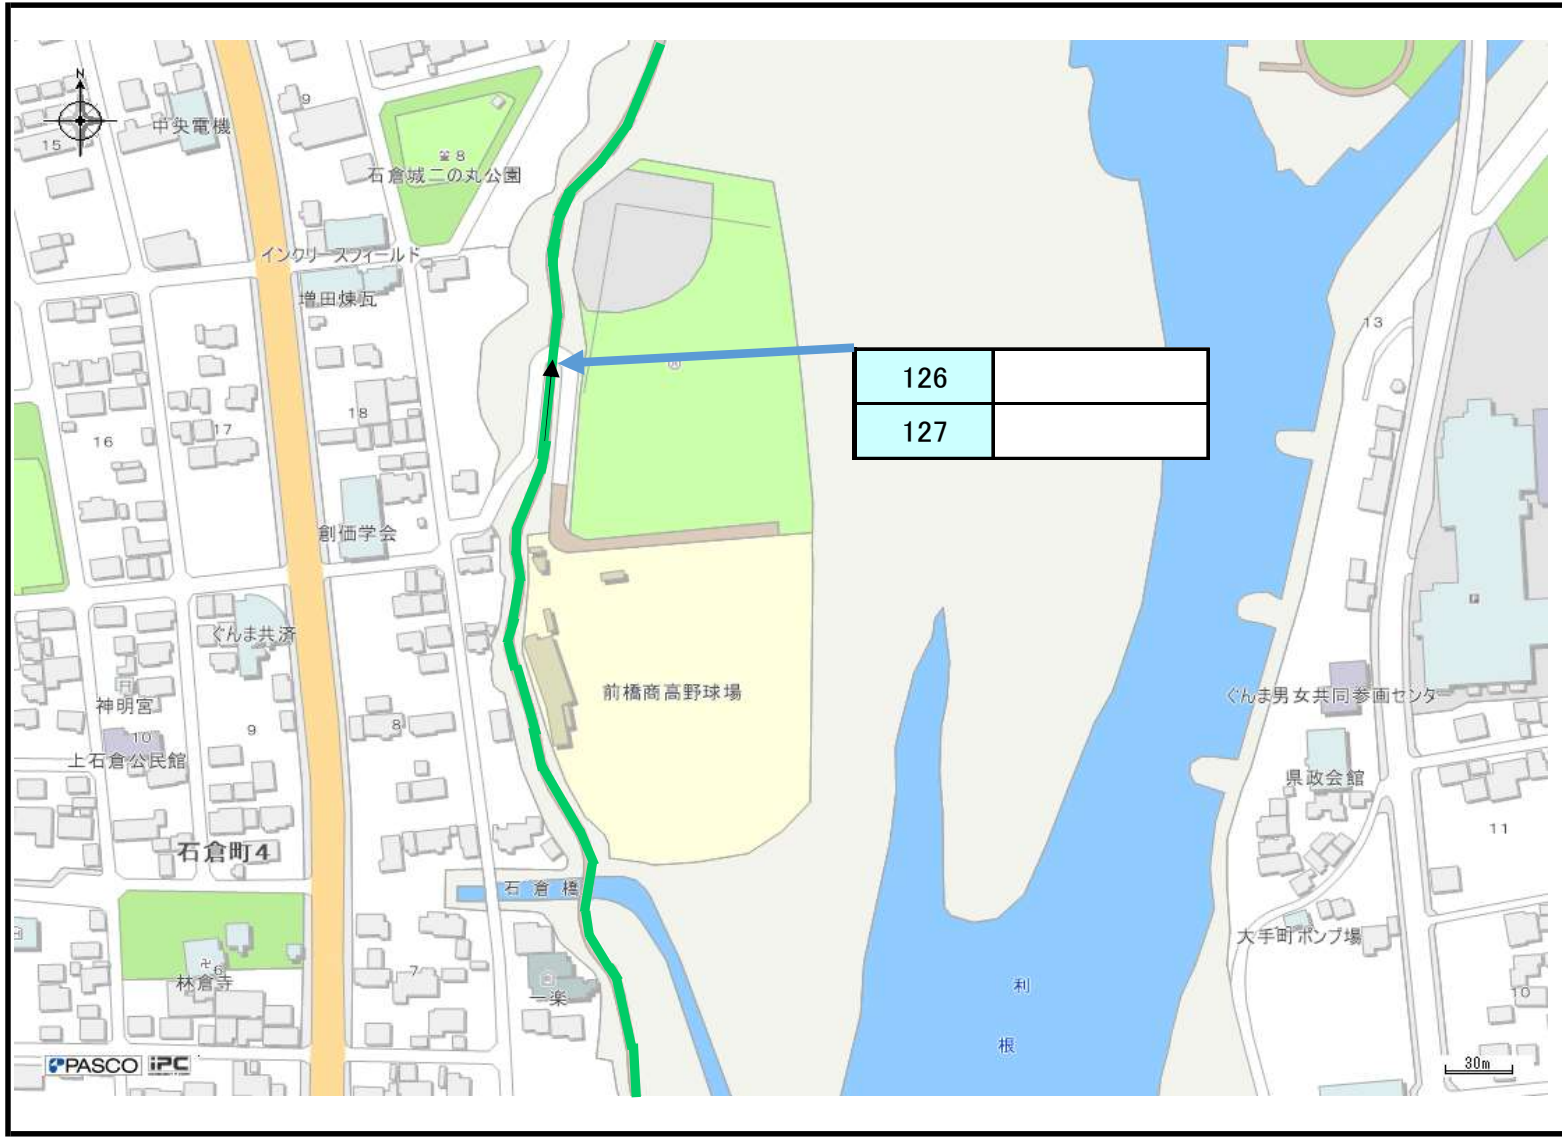

126	
127	

ブロック図No. 61
☆サイクリングロード