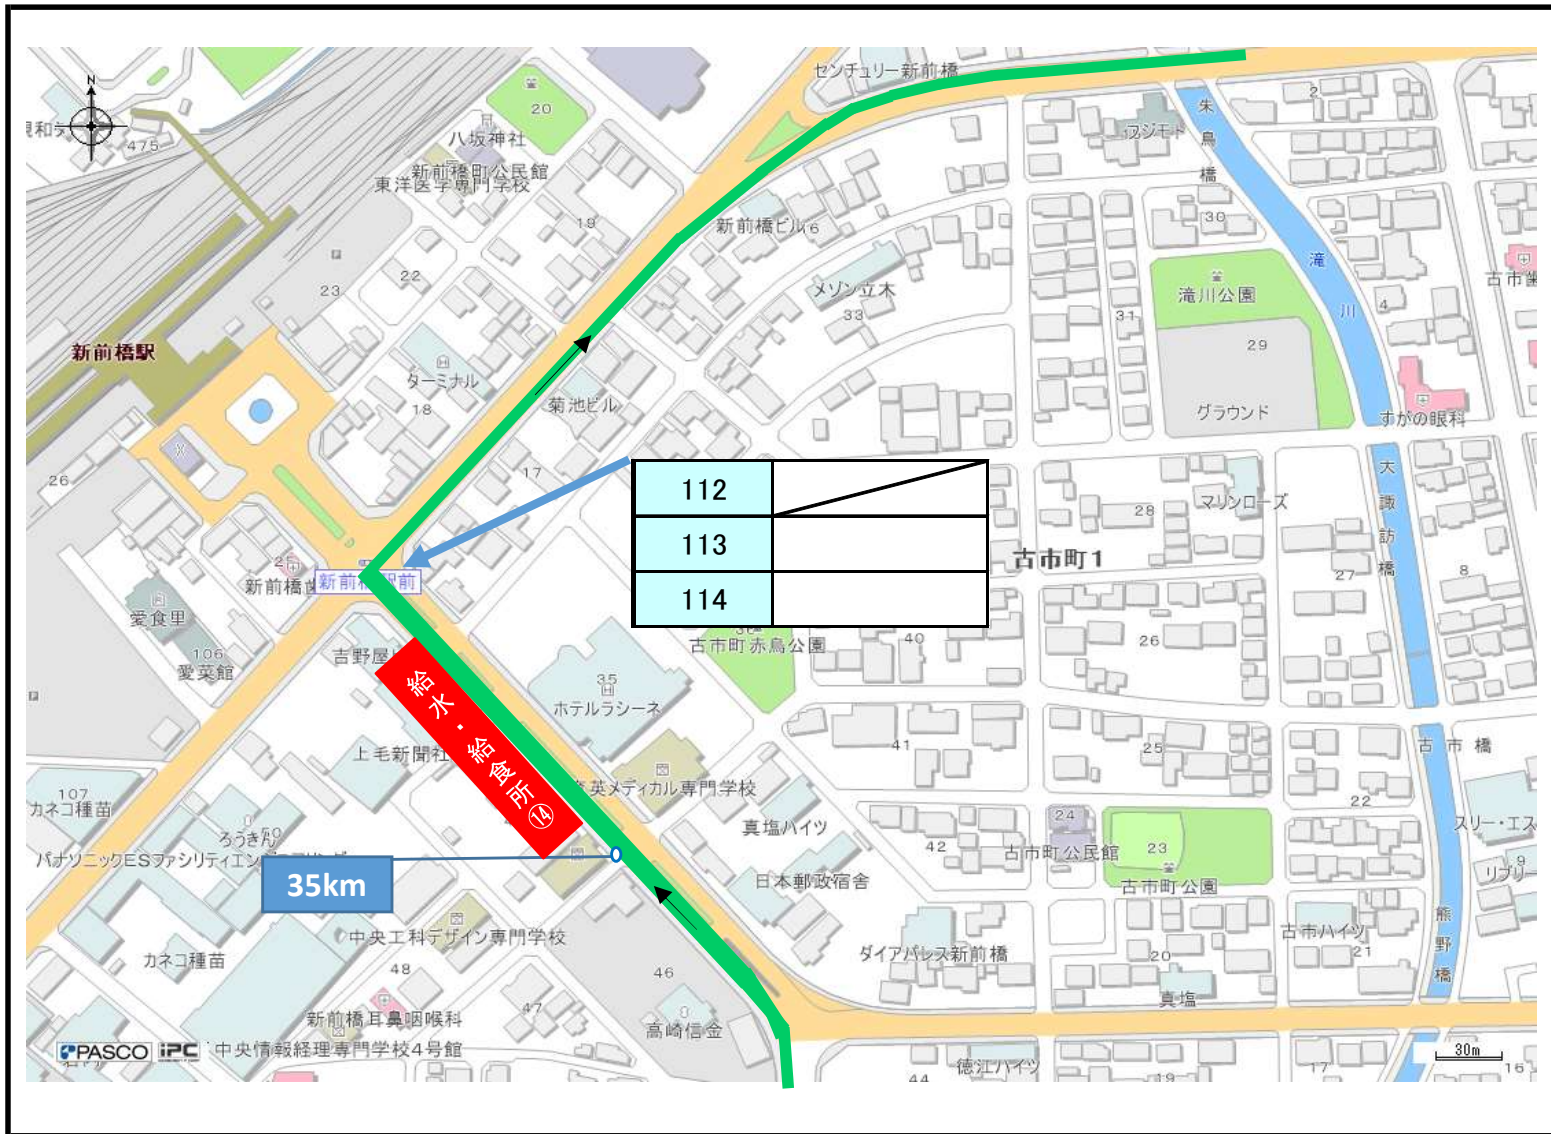

PASCO IPC 中央情報経理専門学校4号館

30m