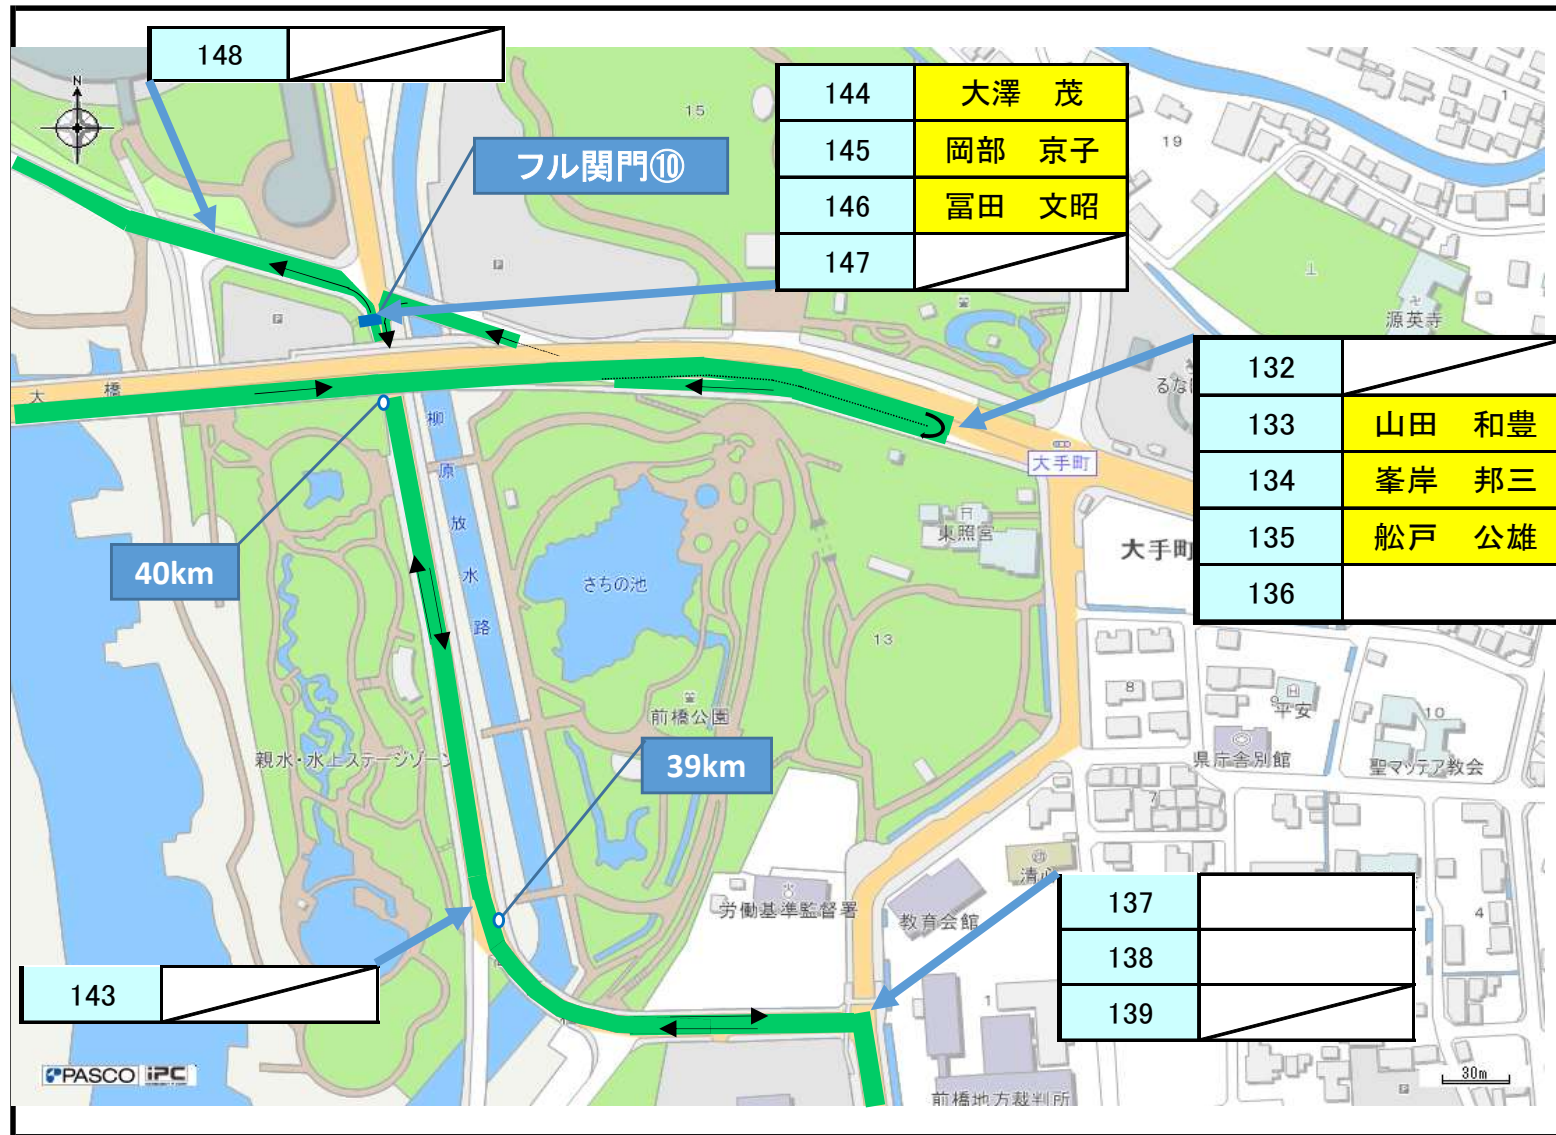

ブロック図No. 59
 ☆サイクリングロード

| | |
|-----|--|
| 126 | |
| 127 | |

ブロック図No. 61
 ☆サイクリングロード

| | |
|-----|--|
| 130 | |
| 131 | |

| | |
|-----|--|
| 128 | |
| 129 | |

給水・給食所 ⑮

38km

ブロック図No. 63
 ☆フル関門⑩