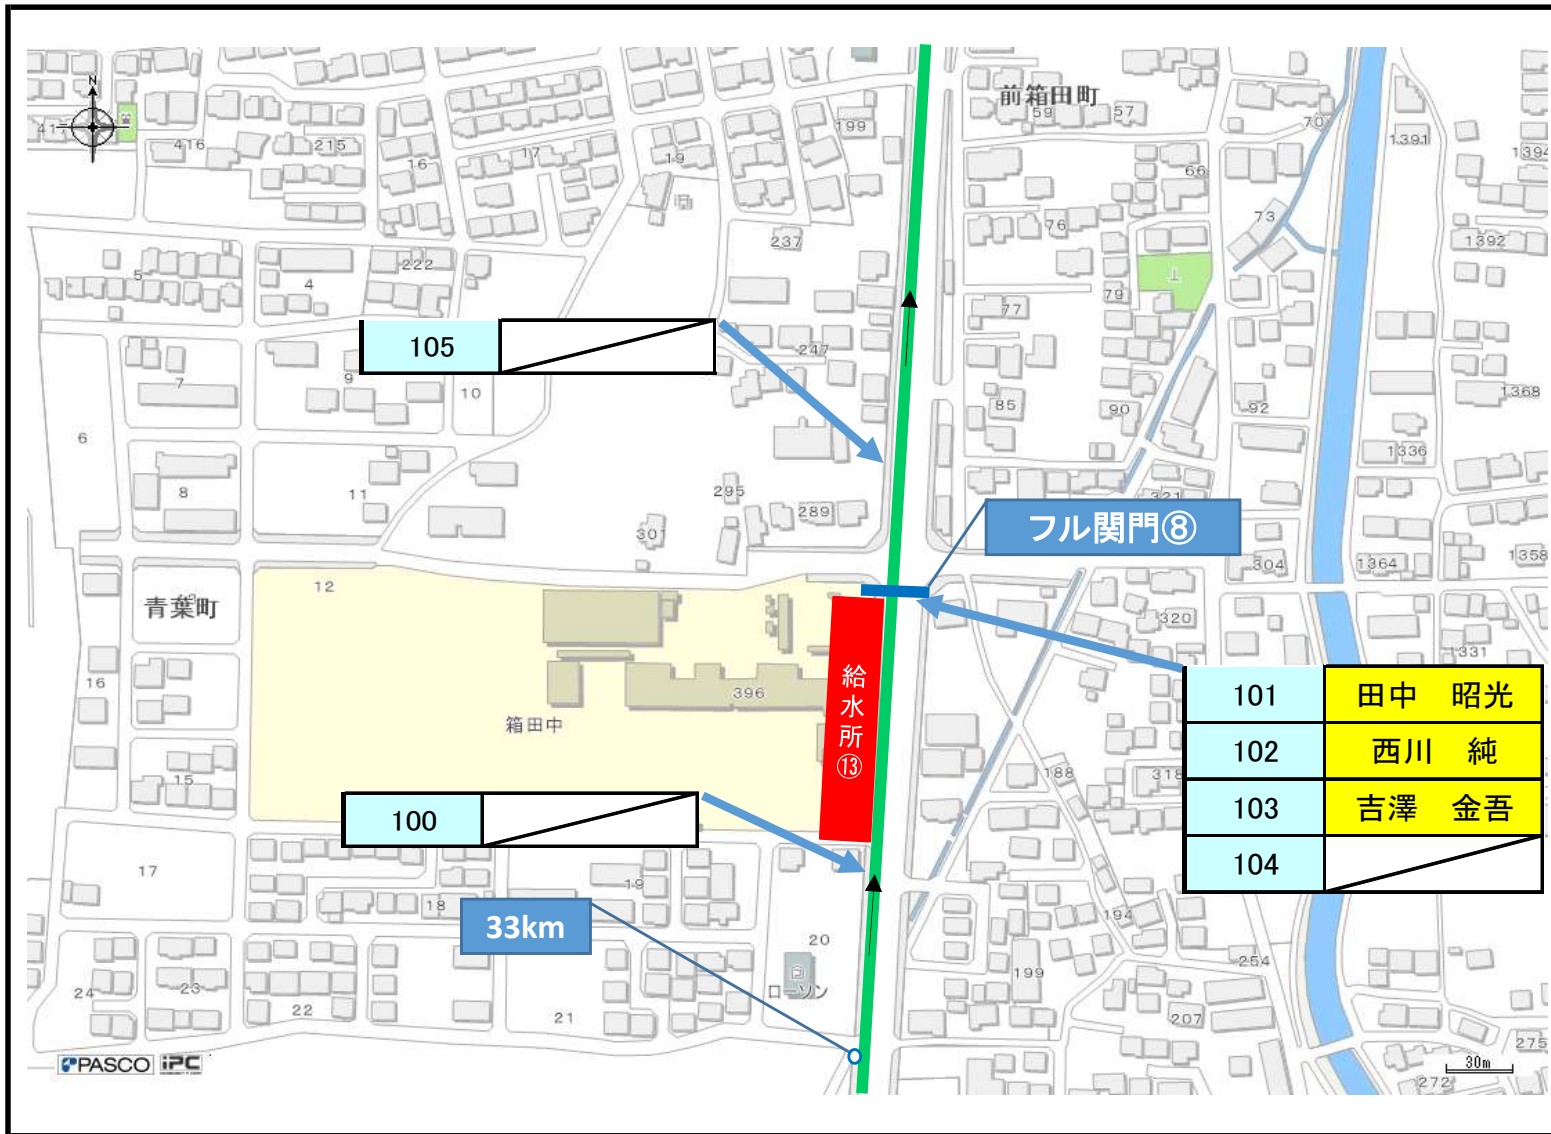

| | |
|----|--|
| 84 | |
| 85 | |

| | |
|----|--|
| 78 | |
|----|--|

フル関門⑥

ブロック図No. 45
 ☆ランナーストップ①

ブロック図No. 53
 ☆フル関門⑧

ブロック図No. 56
 ☆ランナーストップ③

PASCO IPC 中央情報経理専門学校4号館

30m