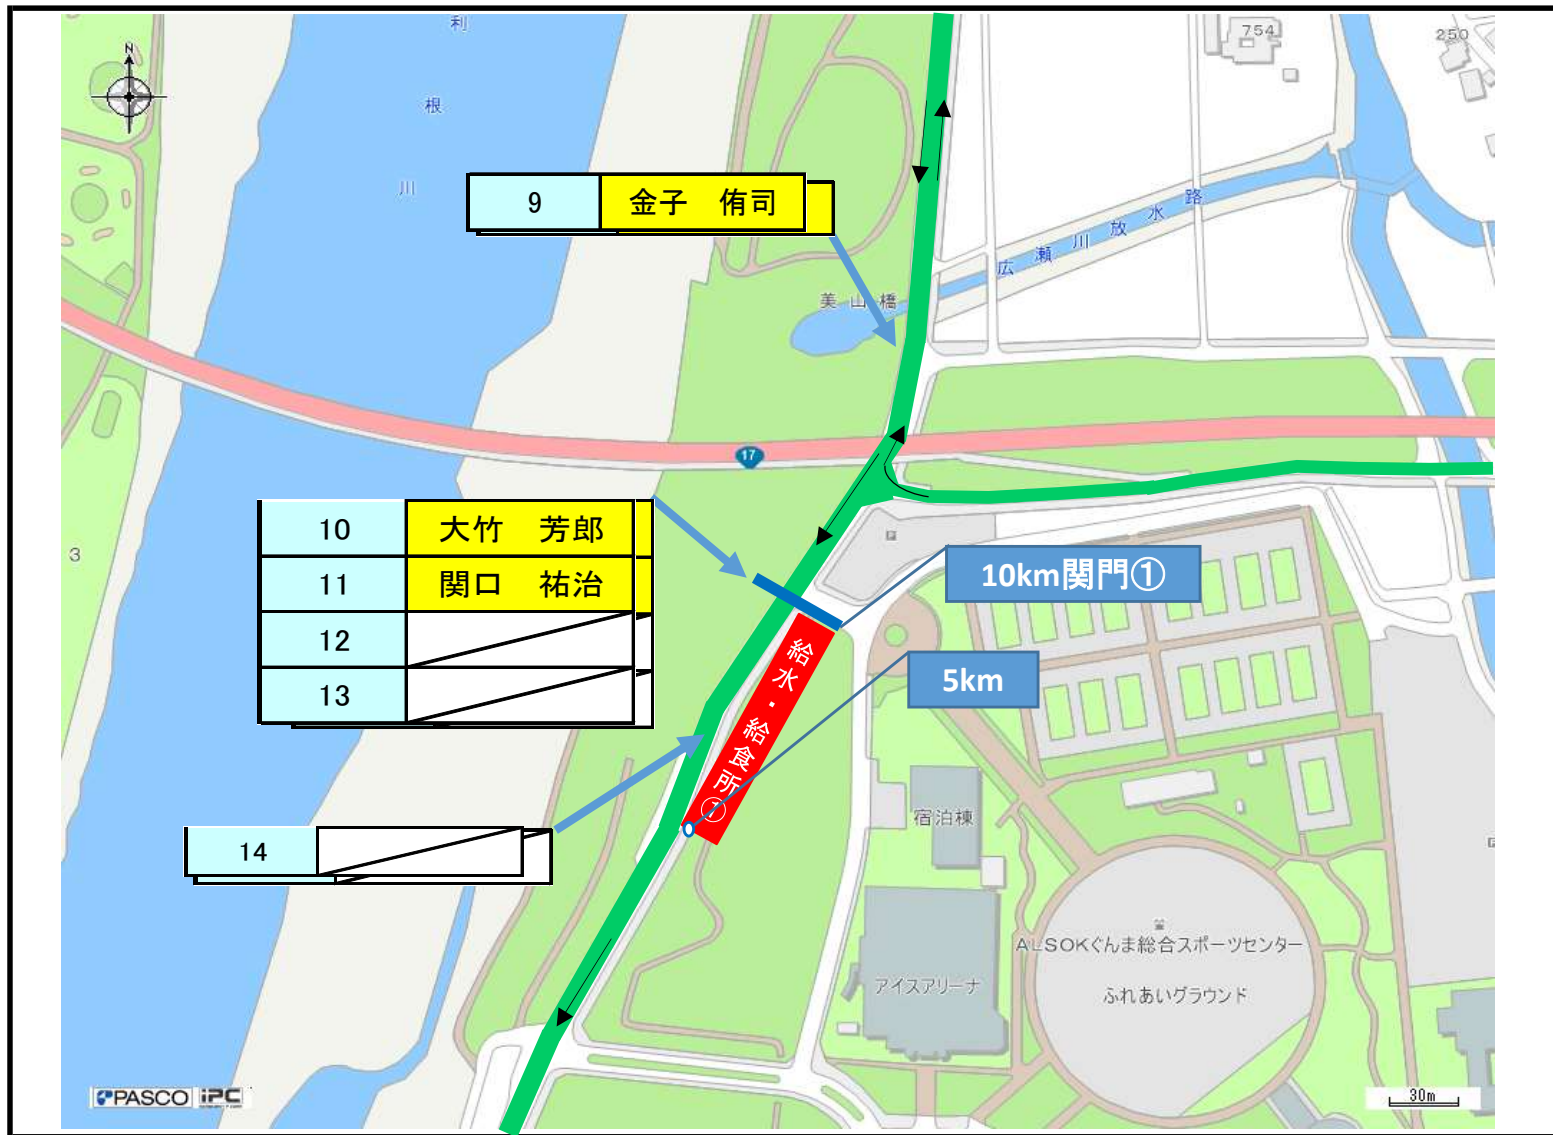

第33回
ぐんまマラソン

陸協審判員配置図

ブロック図No. 1
 ☆フルスタート

ブロック図No. 2

木暮接骨院そばの交差点

ブロック図No. 9
 ☆10k関門①

ブロック図No. 9_1
 ☆フル折返し
 コーン配置・看板設置あり

ブロック図No. 9_2
 ☆10k折返し
 コーン配置・看板設置あり

ブロック図No. 33
 ☆フル関門④
 コーン配置あり

ブロック図No. 35

☆交通センター

コーン配置あり

【交通センター コーン配置図】

ブロック図No.

青色で示してるコーンについては、審判員の方々に設置・片付けをお願いします。

| | |
|----|--------|
| 79 | 轟 光毅 |
| 80 | 森田 由紀夫 |
| 81 | 佐藤 秀利 |
| 82 | |