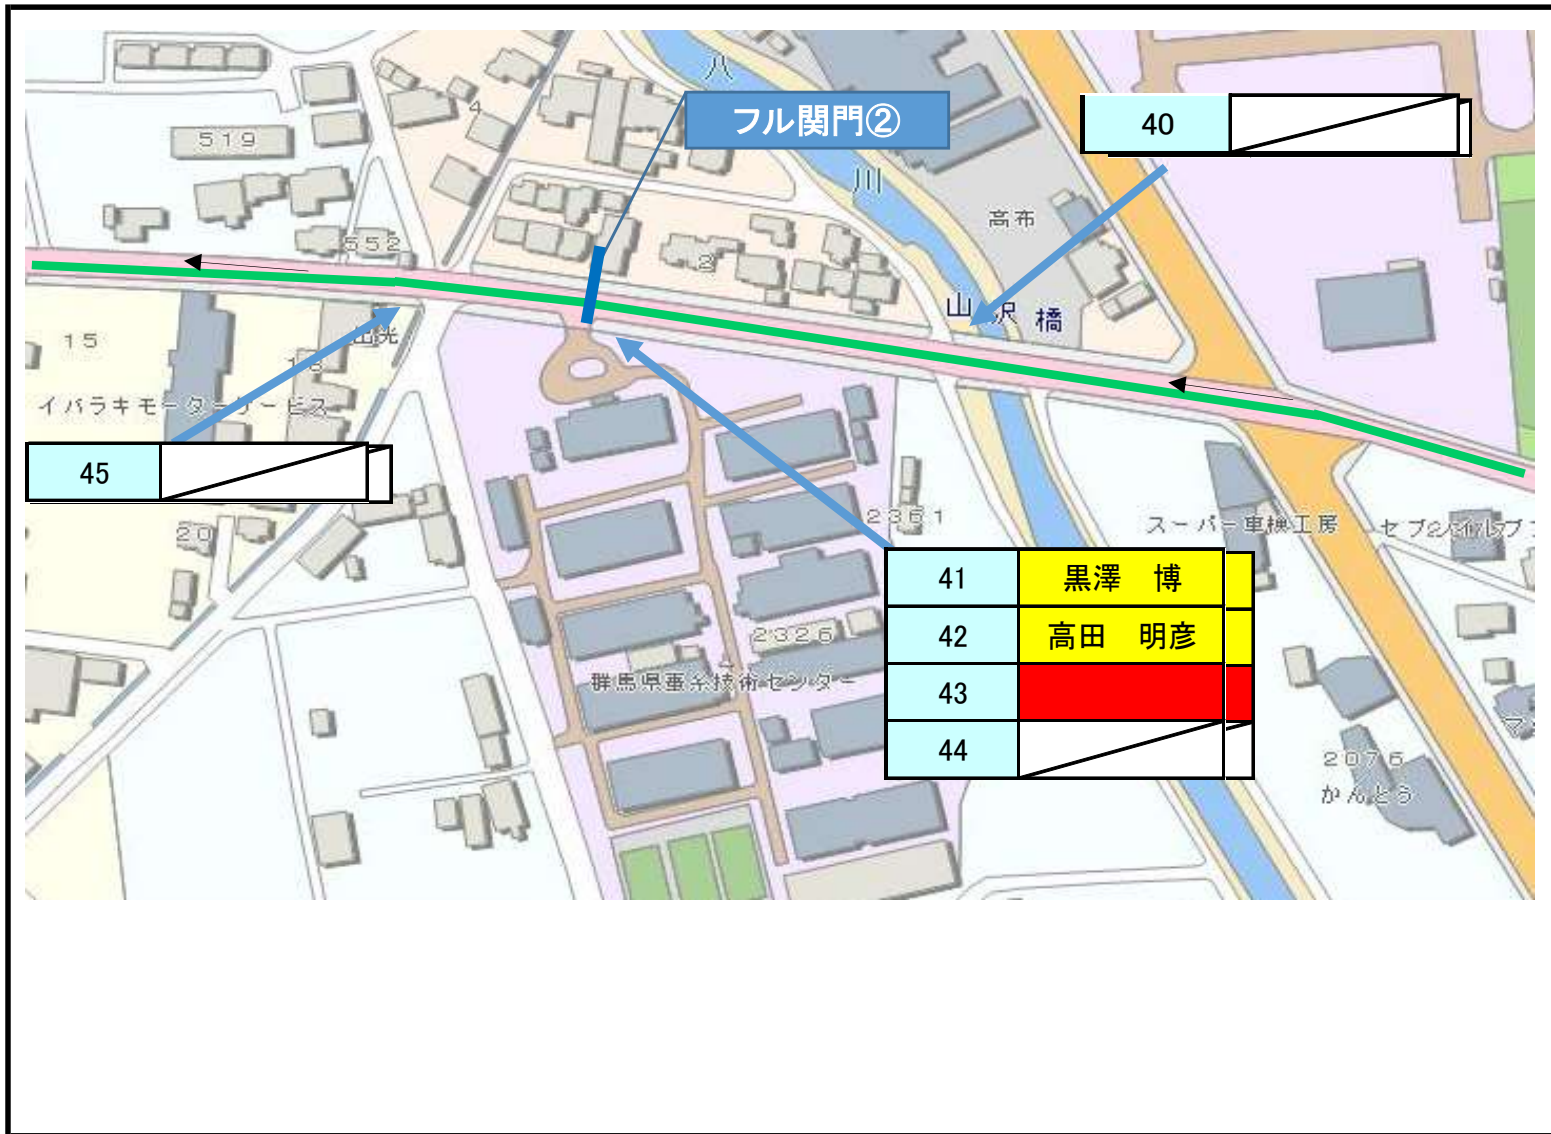

第33回
ぐんまマラソン

陸協審判員配置図

ブロック図No. 1
 ☆フルスタート

ブロック図No. 2

木暮接骨院そばの交差点

ブロック図No. 9
 ☆10k関門①

ブロック図No. 9_1
 ☆フル折返し
 コーン配置・看板設置あり

ブロック図No. 9_2
 ☆10k折返し
 コーン配置・看板設置あり

ブロック図No. 12
 ☆10k 関門②

21 根岸 壯介

PASCO IPC

30m

ブロック図No. 13
 ☆10k 関門②

| | |
|----|-------|
| 28 | 宮内 守 |
| 29 | 山岸 定秋 |
| 30 | |
| 31 | |

| | |
|----|--|
| 32 | |
|----|--|

ブロック図No. 27
 ☆フル関門③

ブロック図No. 33
 ☆フル関門④
 コーン配置あり

ブロック図No. 35

☆交通センター

コーン配置あり

【交通センター コーン配置図】

ブロック図No.

青色で示してるコーンについては、審判員の方々に設置・片付けをお願いします。

| | |
|----|--------|
| 79 | 轟 光毅 |
| 80 | 森田 由紀夫 |
| 81 | 佐藤 秀利 |
| 82 | |