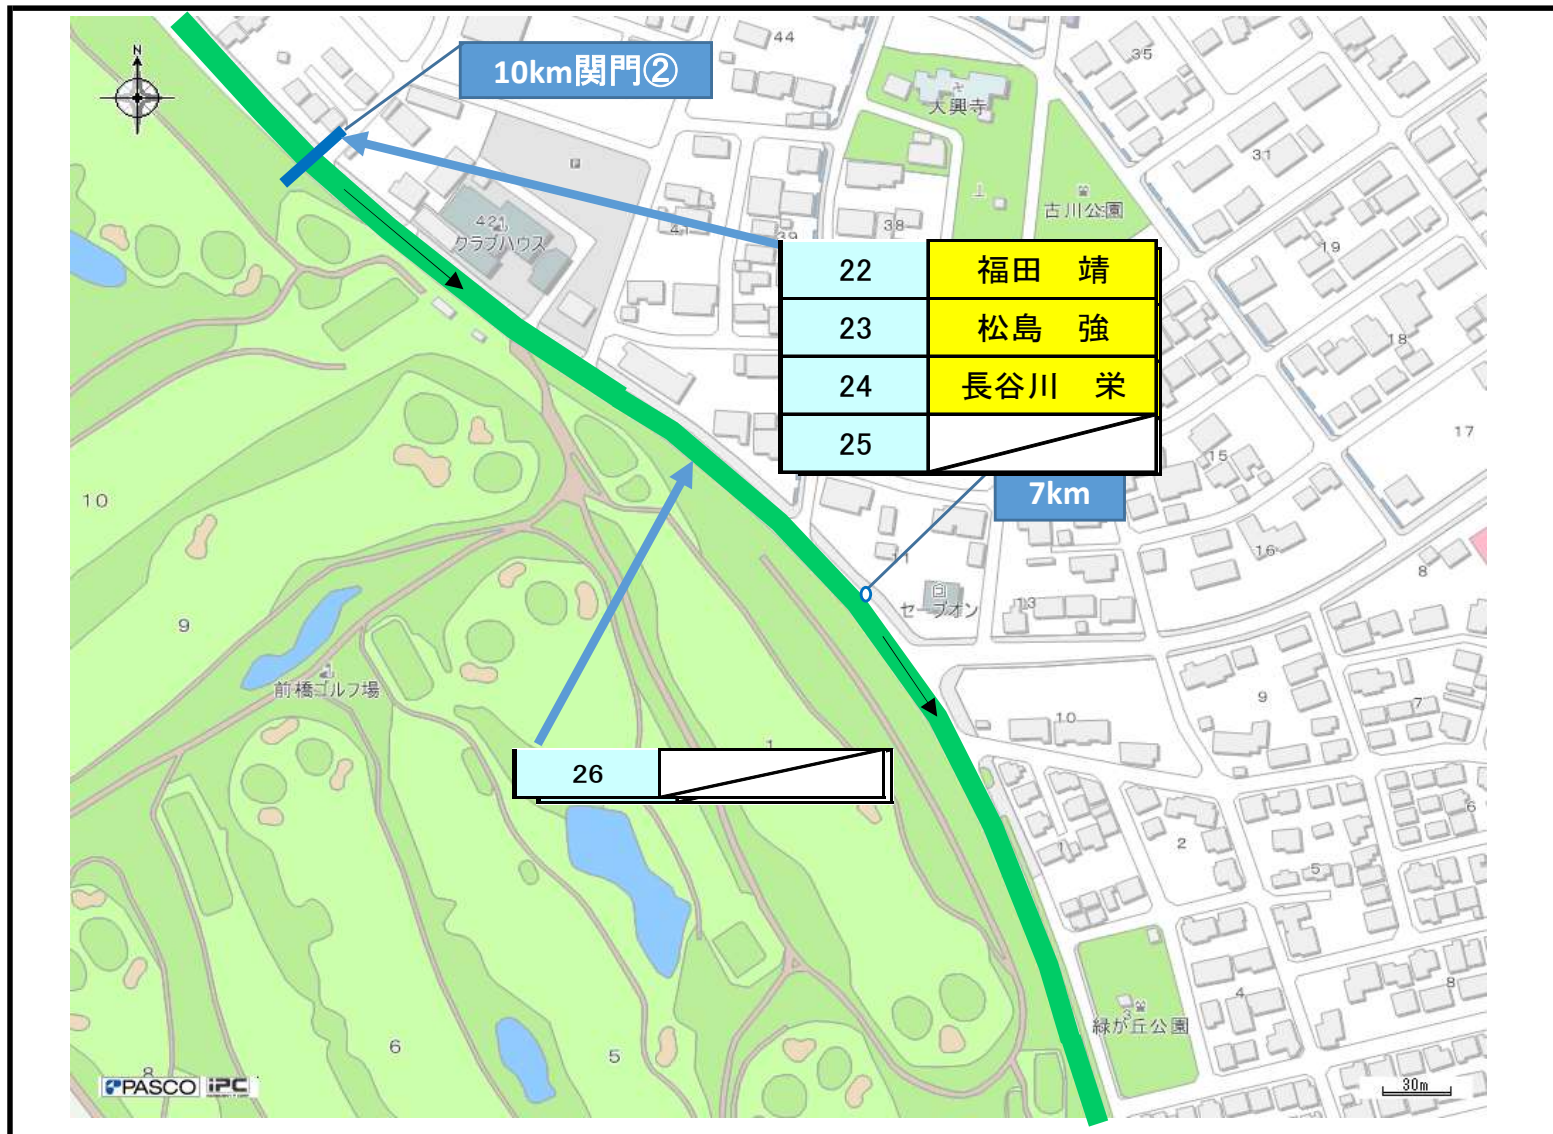

ブロック図No. 13
☆10k 関門②