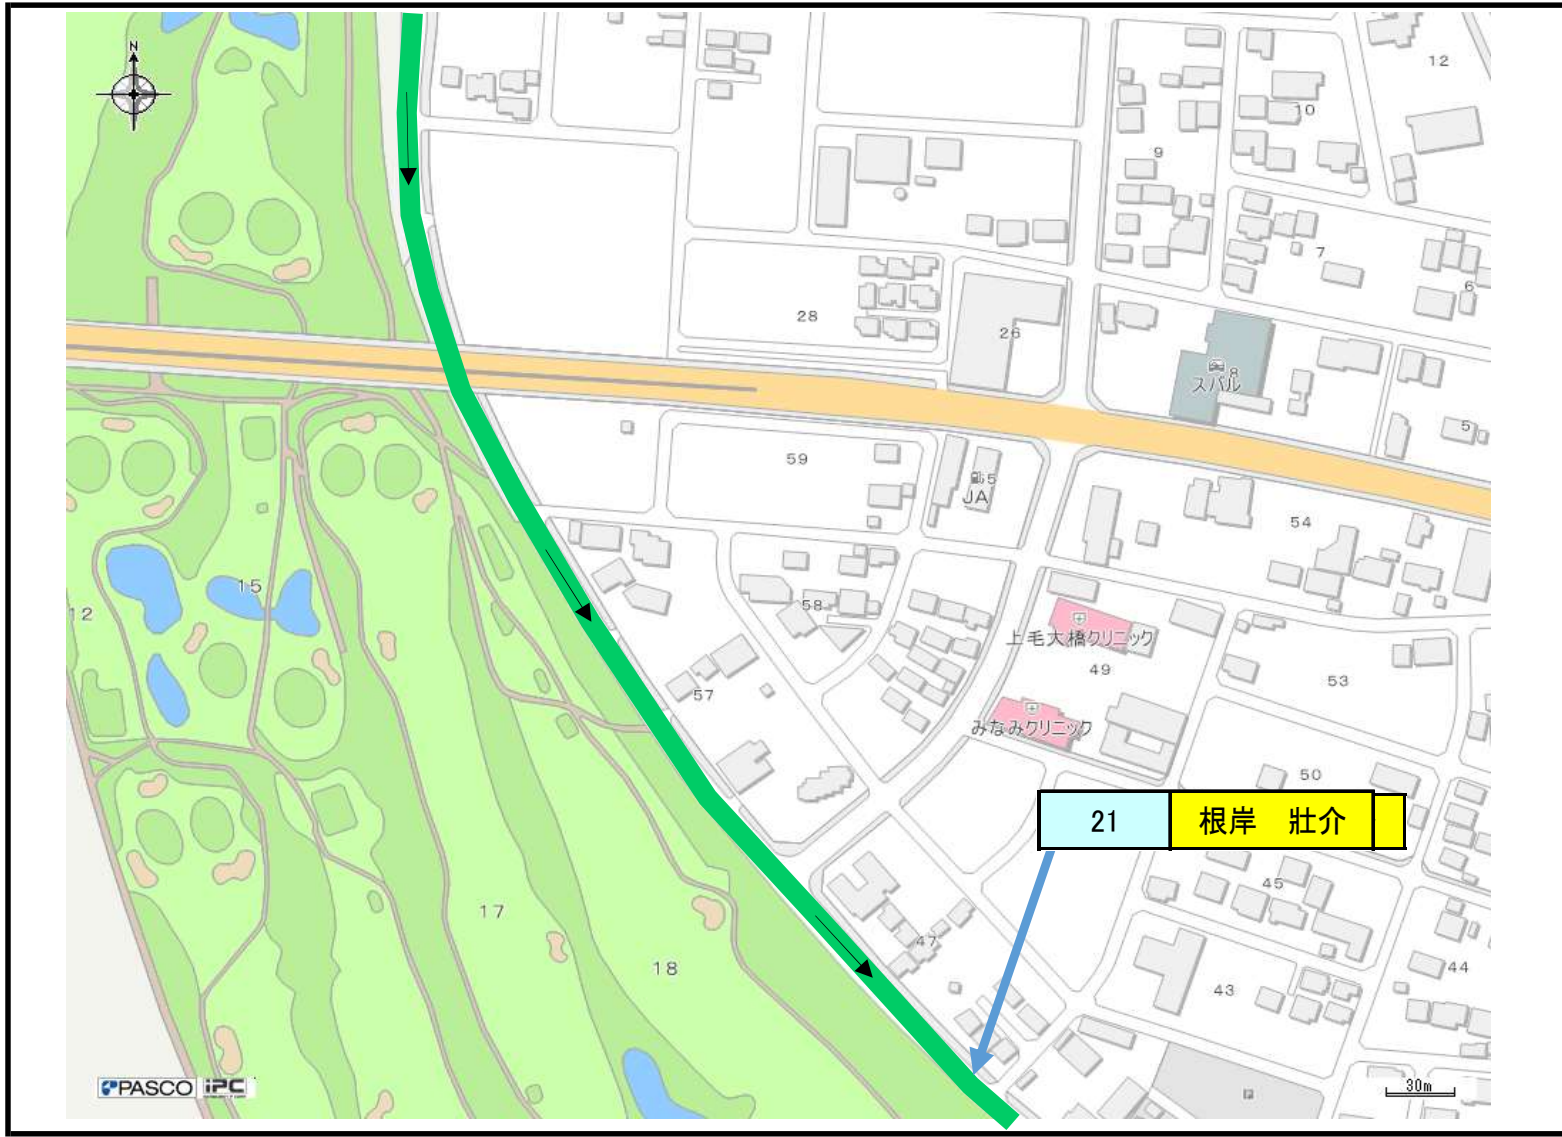

第33回
ぐんまマラソン

陸協審判員配置図

ブロック図No. 1
 ☆フルスタート

ブロック図No. 2

木暮接骨院そばの交差点

ブロック図No. 9
 ☆10k関門①

ブロック図No. 9_1
 ☆フル折返し
 コーン配置・看板設置あり

ブロック図No. 9_2
 ☆10k折返し
 コーン配置・看板設置あり