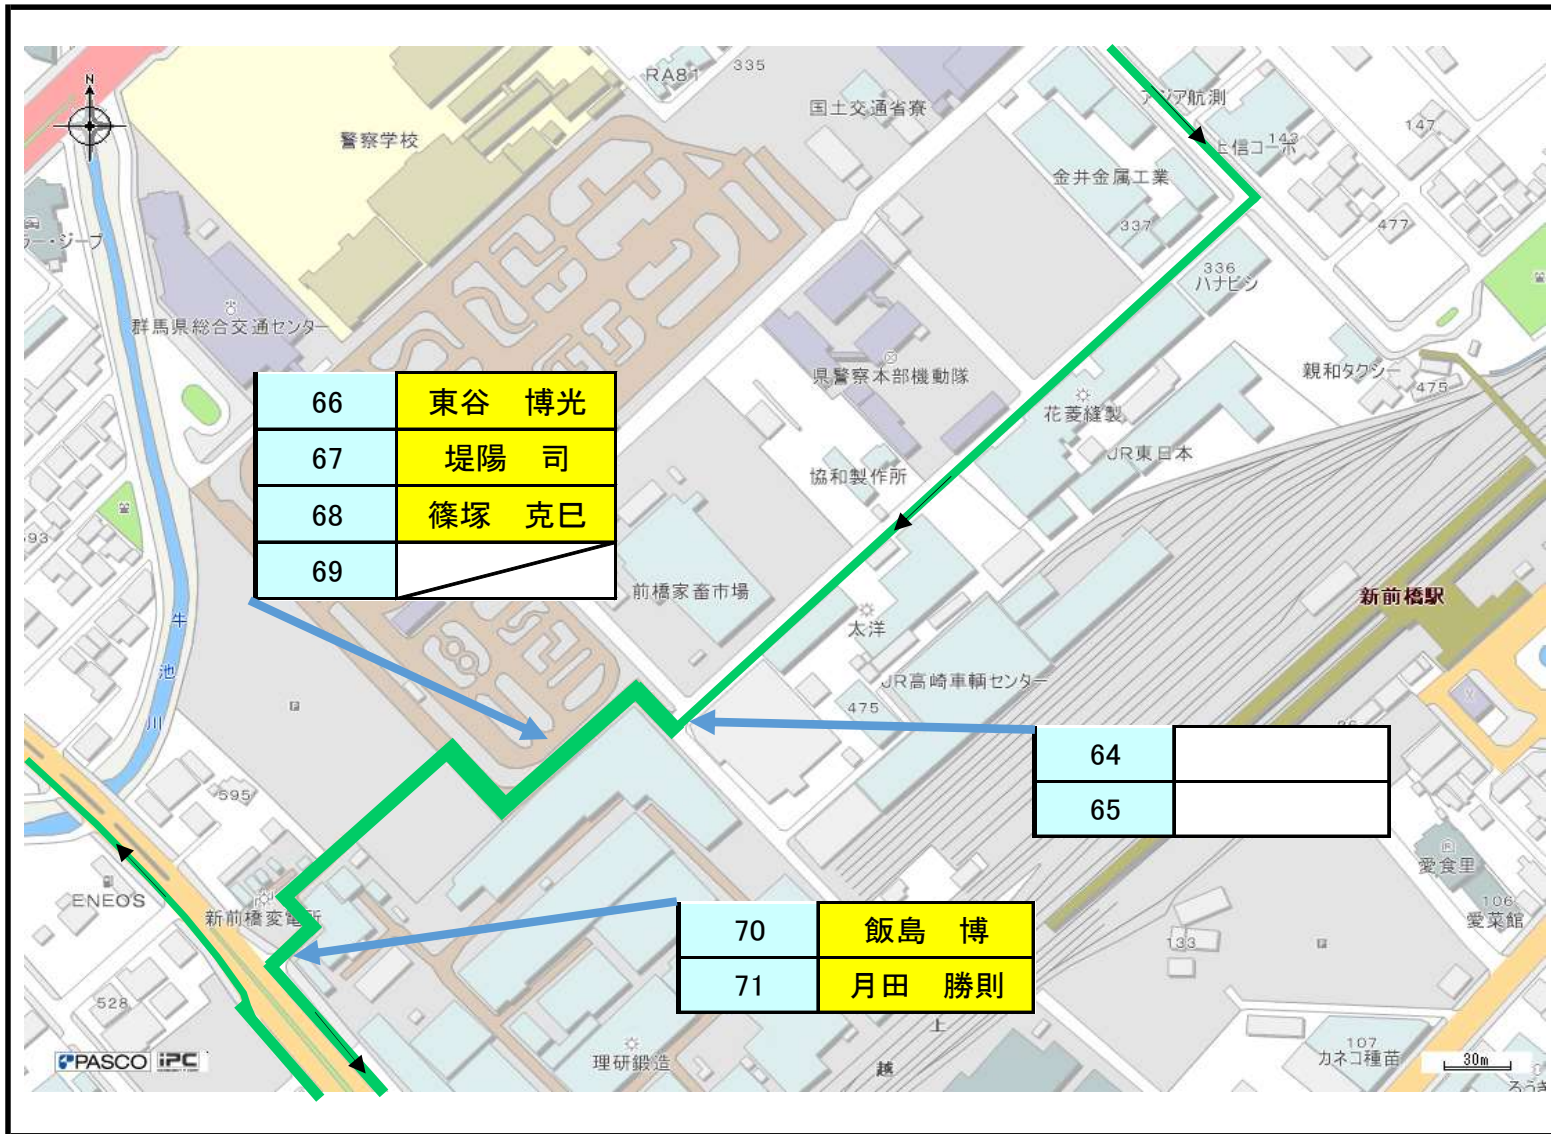

第33回
ぐんまマラソン

陸協審判員配置図

ブロック図No. 1
 ☆フルスタート

ブロック図No. 2

木暮接骨院そばの交差点

ブロック図No. 9
 ☆10k関門①

ブロック図No. 9_1
 ☆フル折返し
 コーン配置・看板設置あり

ブロック図No. 9_2
 ☆10k折返し
 コーン配置・看板設置あり

ブロック図No. 33
 ☆フル関門④
 コーン配置あり

ブロック図No. 35

☆交通センター

コーン配置あり

【交通センター コーン配置図】

ブロック図No.

青色で示してるコーンについては、審判員の方々に設置・片付けをお願いします。

| | |
|----|--------|
| 79 | 轟 光毅 |
| 80 | 森田 由紀夫 |
| 81 | 佐藤 秀利 |
| 82 | |