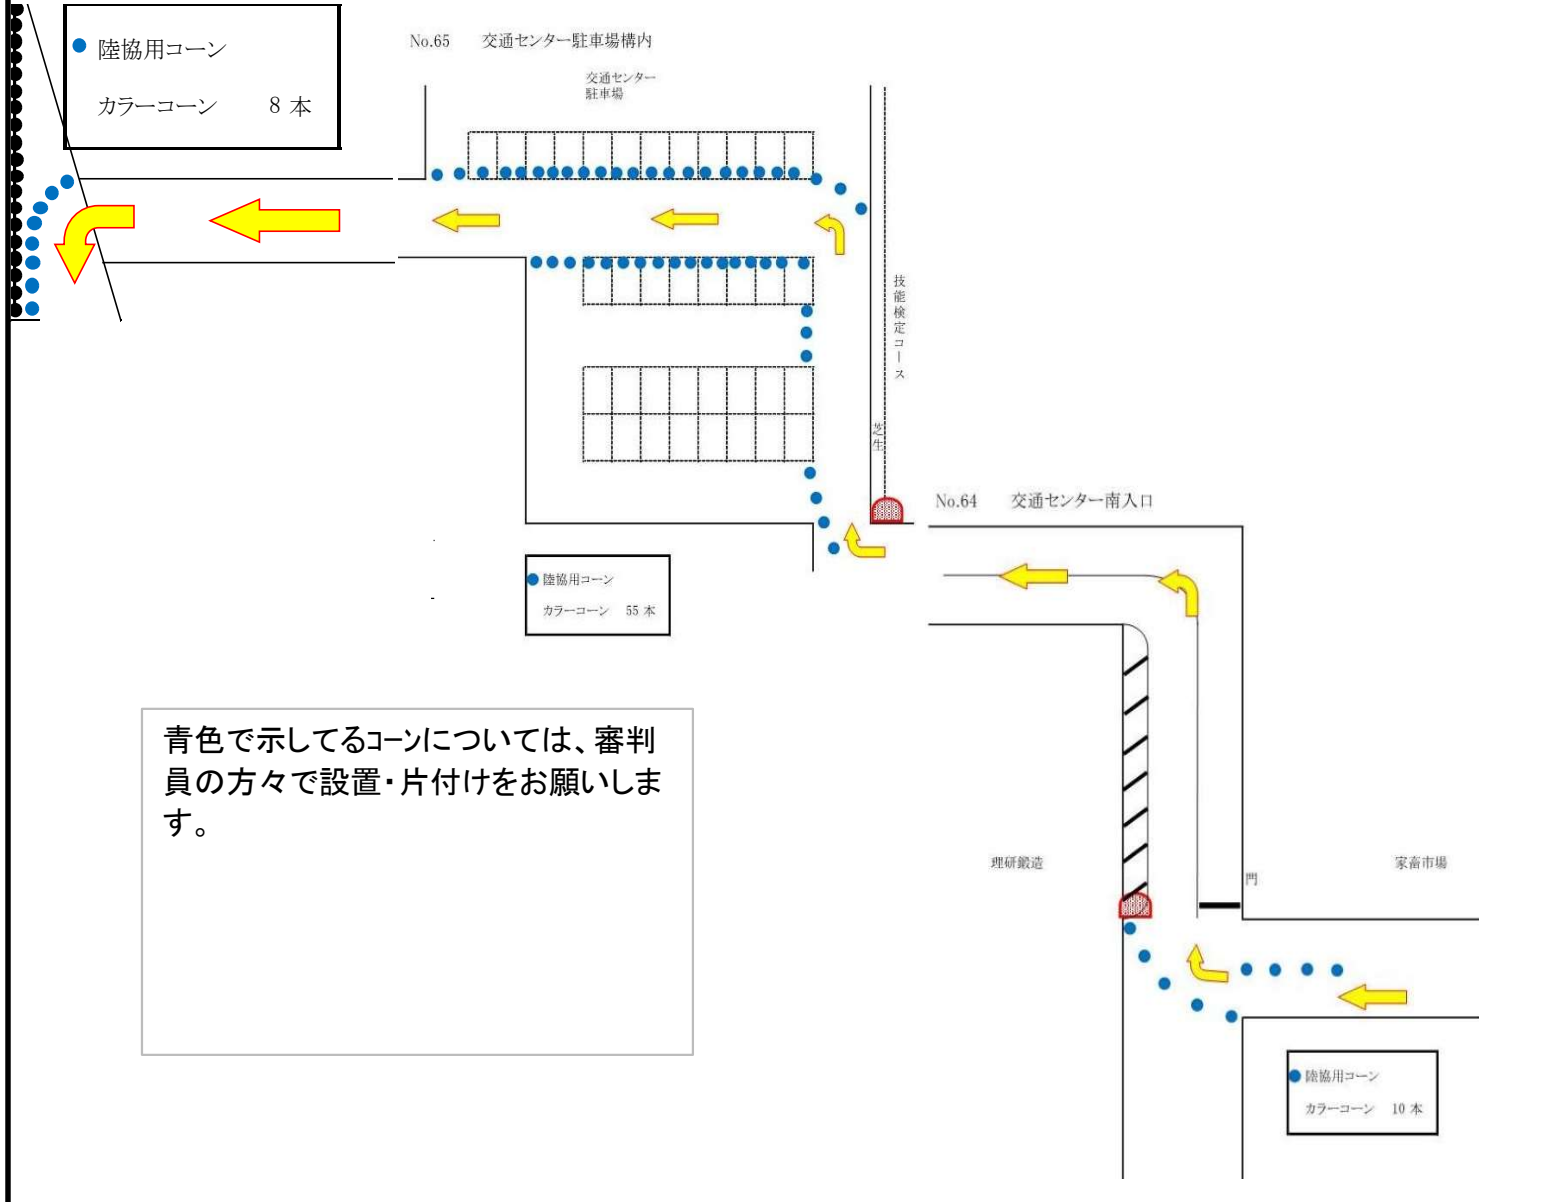

第33回
ぐんまマラソン

陸協審判員配置図

ブロック図No. 1
 ☆フルスタート

ブロック図No. 2

木暮接骨院そばの交差点

ブロック図No. 9
 ☆10k関門①

ブロック図No. 9_1
 ☆フル折返し
 コーン配置・看板設置あり

ブロック図No. 9_2
 ☆10k折返し
 コーン配置・看板設置あり

ブロック図No. 33
 ☆フル関門④
 コーン配置あり

ブロック図No. 35

☆交通センター

コーン配置あり

【交通センター コーン配置図】

ブロック図No.

青色で示してるコーンについては、審判員の方々に設置・片付けをお願いします。

| | |
|----|--------|
| 79 | 轟 光毅 |
| 80 | 森田 由紀夫 |
| 81 | 佐藤 秀利 |
| 82 | |