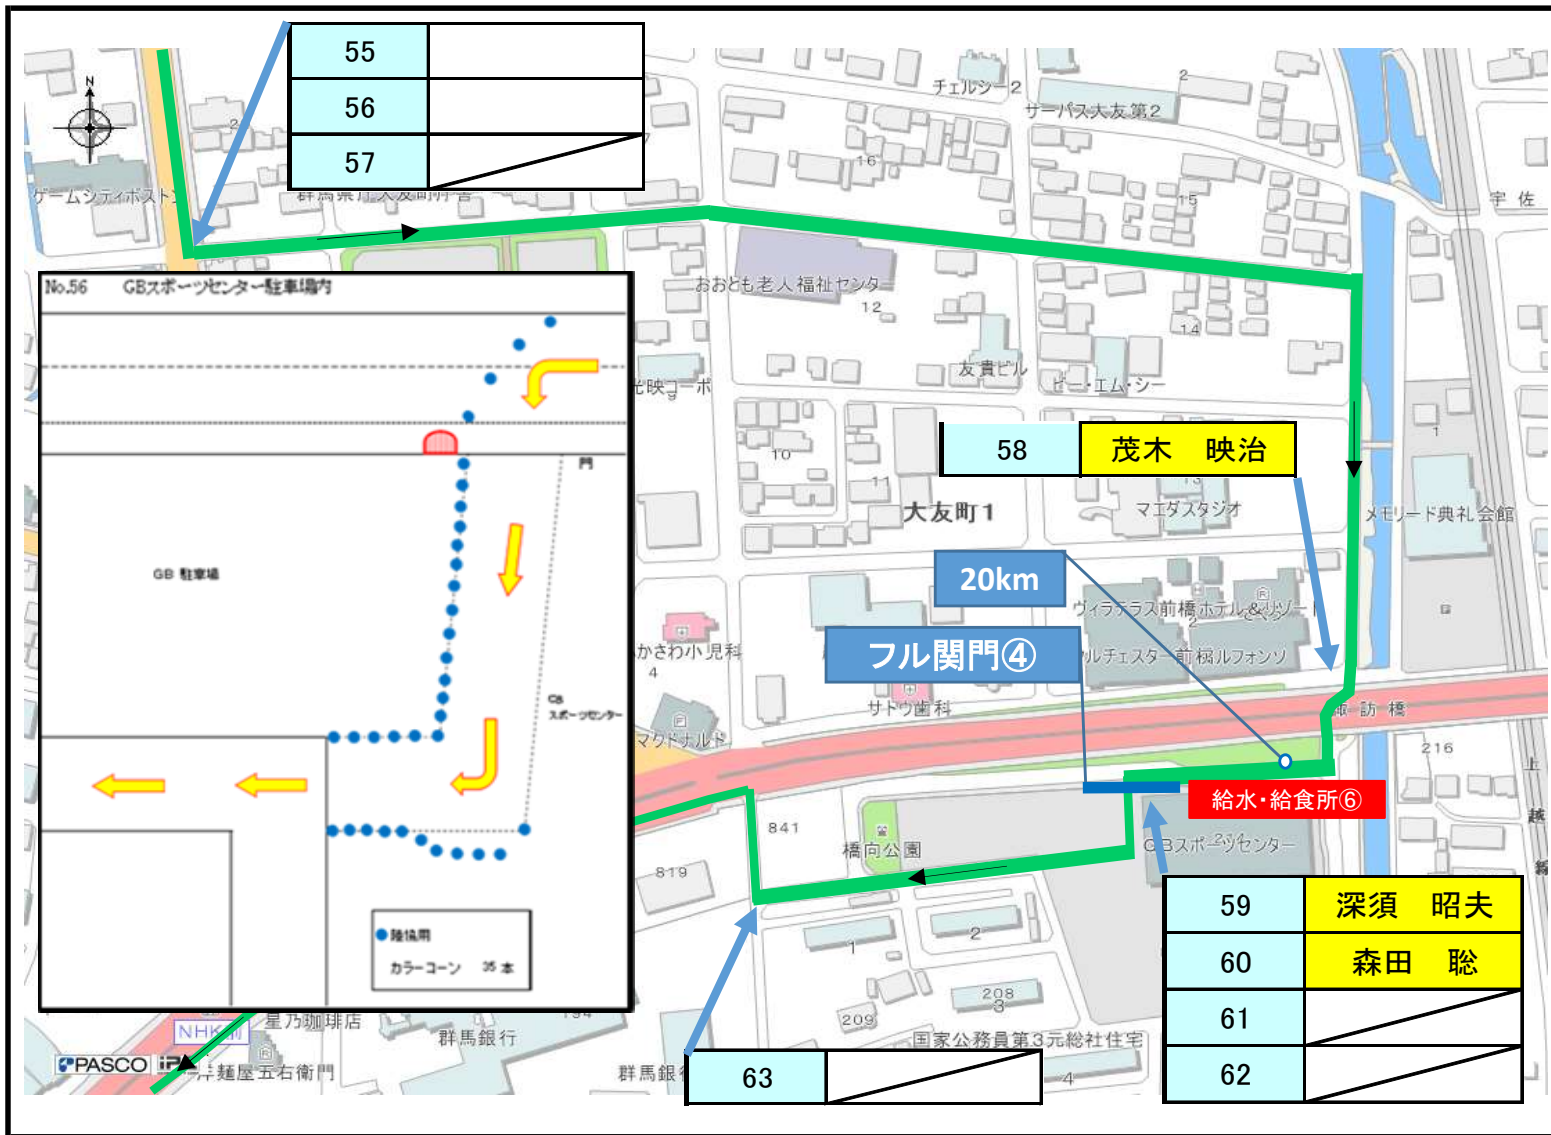

第33回
ぐんまマラソン

陸協審判員配置図

ブロック図No. 1
 ☆フルスタート

ブロック図No. 2

木暮接骨院そばの交差点

ブロック図No. 9
 ☆10k関門①

ブロック図No. 9_1
 ☆フル折返し
 コーン配置・看板設置あり

ブロック図No. 9_2
 ☆10k折返し
 コーン配置・看板設置あり

ブロック図No. 33
 ☆フル関門④
 コーン配置あり

ブロック図No. 35

☆交通センター

コーン配置あり

【交通センター コーン配置図】

ブロック図No.

青色で示してるコーンについては、審判員の方々に設置・片付けをお願いします。

| | |
|----|--------|
| 79 | 轟 光毅 |
| 80 | 森田 由紀夫 |
| 81 | 佐藤 秀利 |
| 82 | |