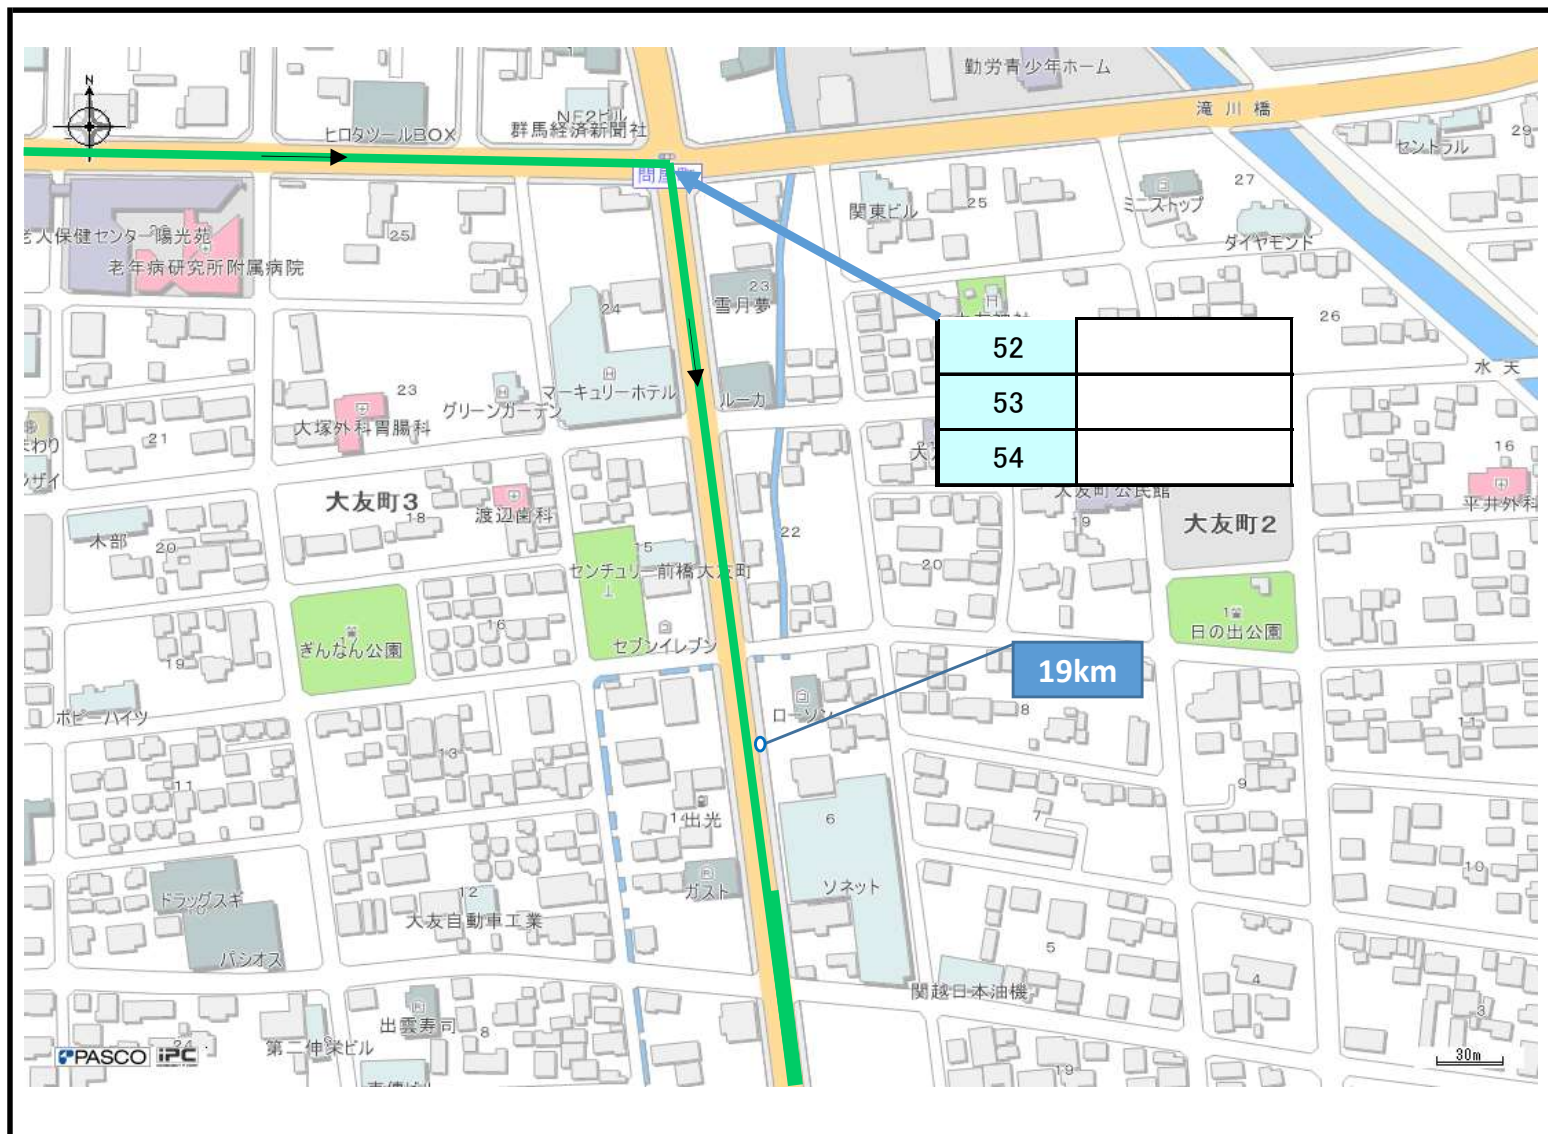

第33回
ぐんまマラソン

陸協審判員配置図

ブロック図No. 1
 ☆フルスタート

ブロック図No. 2

木暮接骨院そばの交差点

ブロック図No. 9
 ☆10k関門①

ブロック図No. 9_1
 ☆フル折返し
 コーン配置・看板設置あり

ブロック図No. 9_2
 ☆10k折返し
 コーン配置・看板設置あり

ブロック図No. 12
 ☆10k 関門②

21 根岸 壯介

PASCO IPC

30m

ブロック図No. 13
 ☆10k 関門②

| | |
|----|-------|
| 28 | 宮内 守 |
| 29 | 山岸 定秋 |
| 30 | |
| 31 | |

| | |
|----|--|
| 32 | |
|----|--|

ブロック図No. 27
 ☆フル関門③

ブロック図No. 33
 ☆フル関門④
 コーン配置あり

ブロック図No. 35

☆交通センター

コーン配置あり

【交通センター コーン配置図】

ブロック図No.

青色で示してるコーンについては、審判員の方々に設置・片付けをお願いします。

| | |
|----|--------|
| 79 | 轟 光毅 |
| 80 | 森田 由紀夫 |
| 81 | 佐藤 秀利 |
| 82 | |