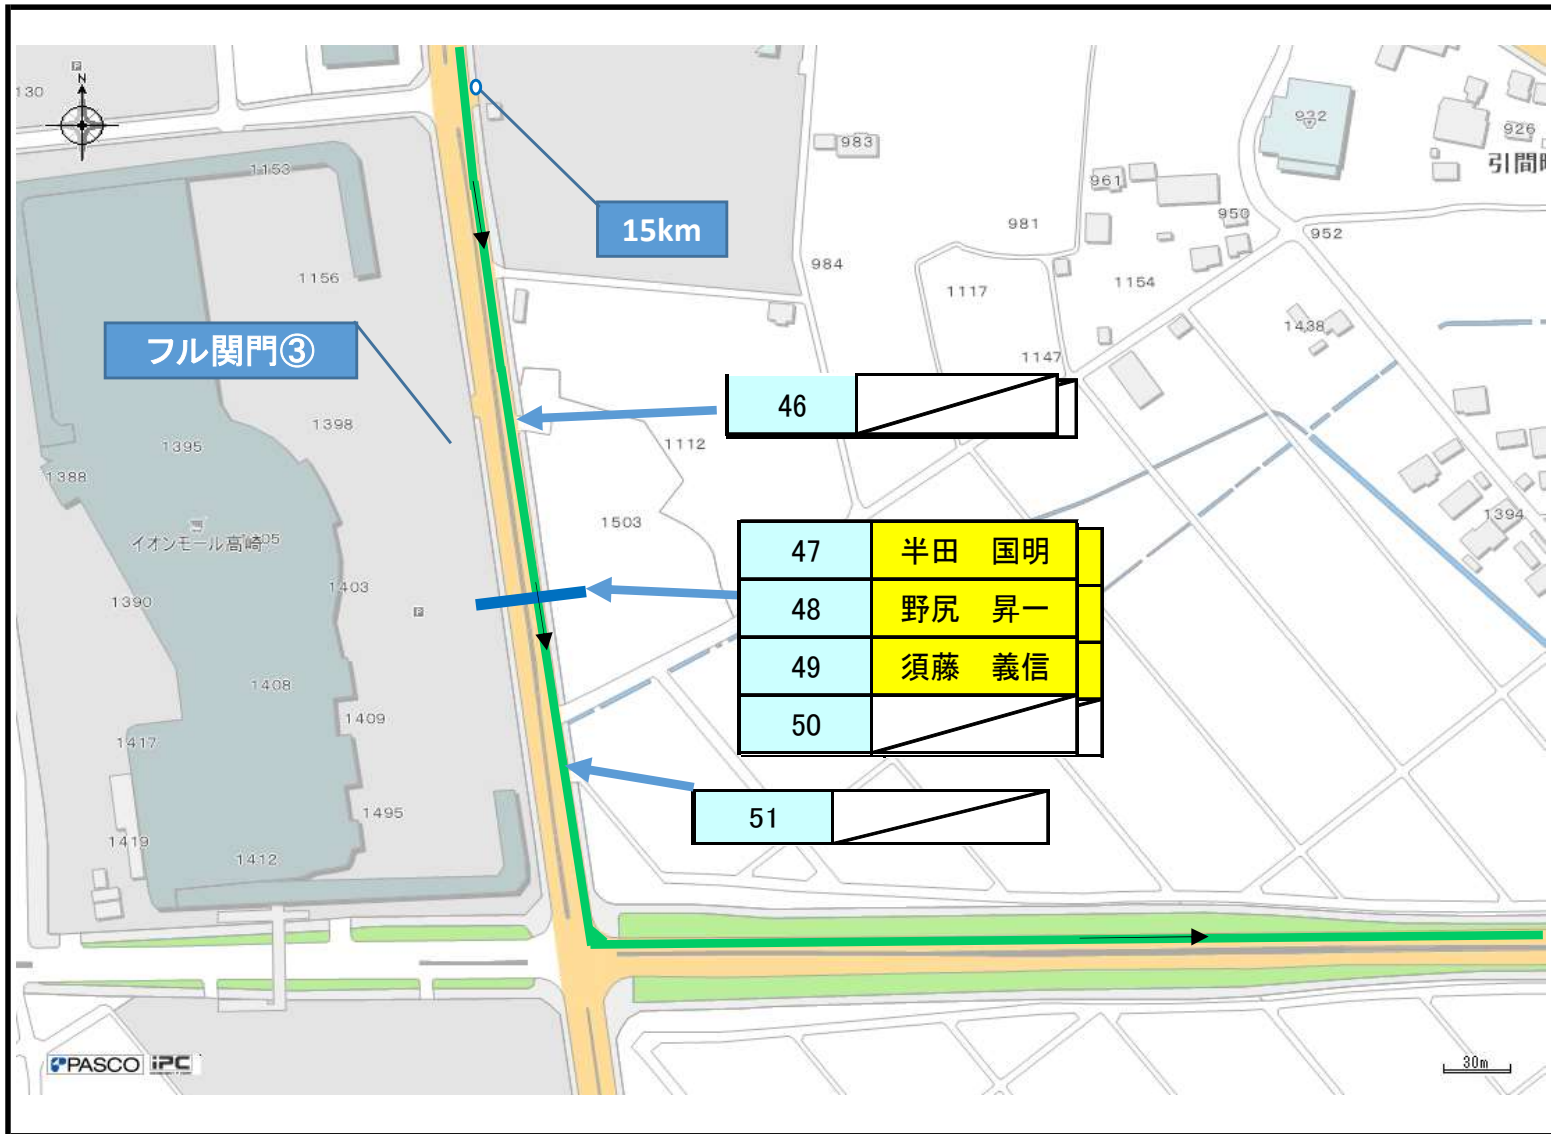

ブロック図No. 27
☆フル関門③