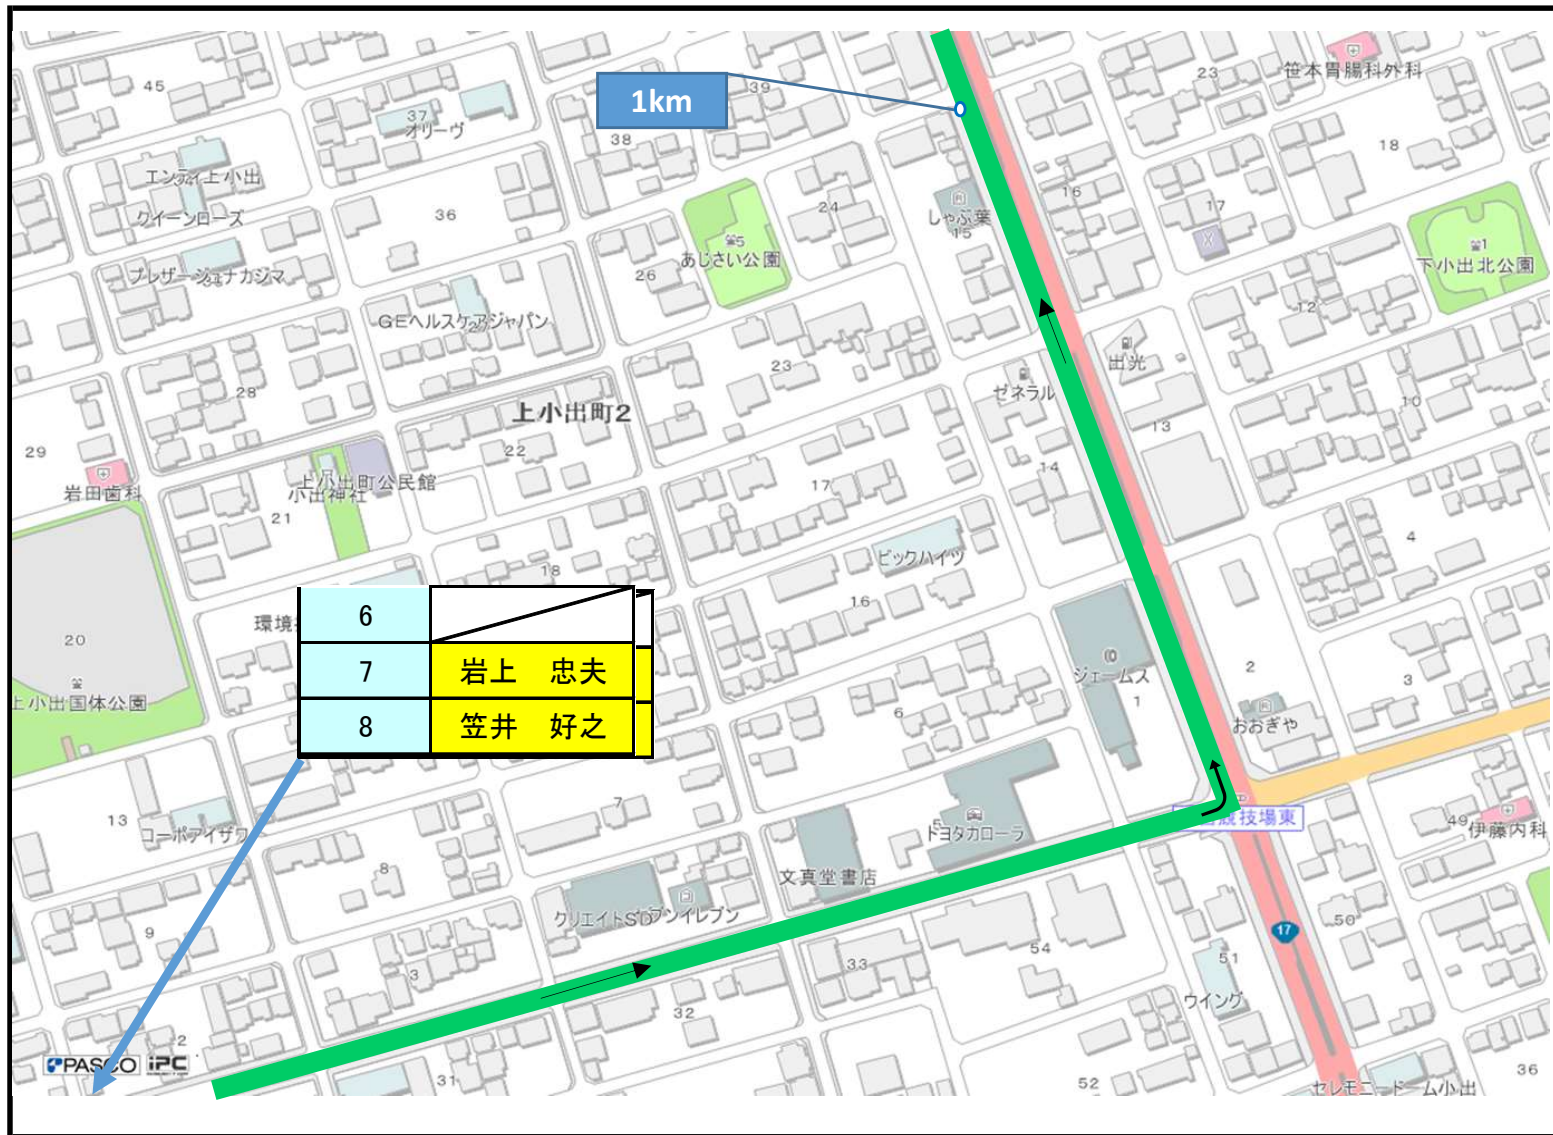

第33回
ぐんまマラソン

陸協審判員配置図

ブロック図No. 1
 ☆フルスタート

ブロック図No. 2

木暮接骨院そばの交差点

ブロック図No. 9
 ☆10k関門①

ブロック図No. 9_1
 ☆フル折返し
 コーン配置・看板設置あり

ブロック図No. 9_2
 ☆10k折返し
 コーン配置・看板設置あり

ブロック図No. 12
 ☆10k 関門②

21 根岸 壯介

PASCO IPC

30m

ブロック図No. 13
 ☆10k 関門②

| | |
|----|-------|
| 28 | 宮内 守 |
| 29 | 山岸 定秋 |
| 30 | |
| 31 | |

| | |
|----|--|
| 32 | |
|----|--|

ブロック図No. 27
 ☆フル関門③

ブロック図No. 33
 ☆フル関門④
 コーン配置あり

ブロック図No. 35

☆交通センター

コーン配置あり

【交通センター コーン配置図】

ブロック図No.

青色で示してるコーンについては、審判員の方々に設置・片付けをお願いします。

| | |
|----|--------|
| 79 | 轟 光毅 |
| 80 | 森田 由紀夫 |
| 81 | 佐藤 秀利 |
| 82 | |