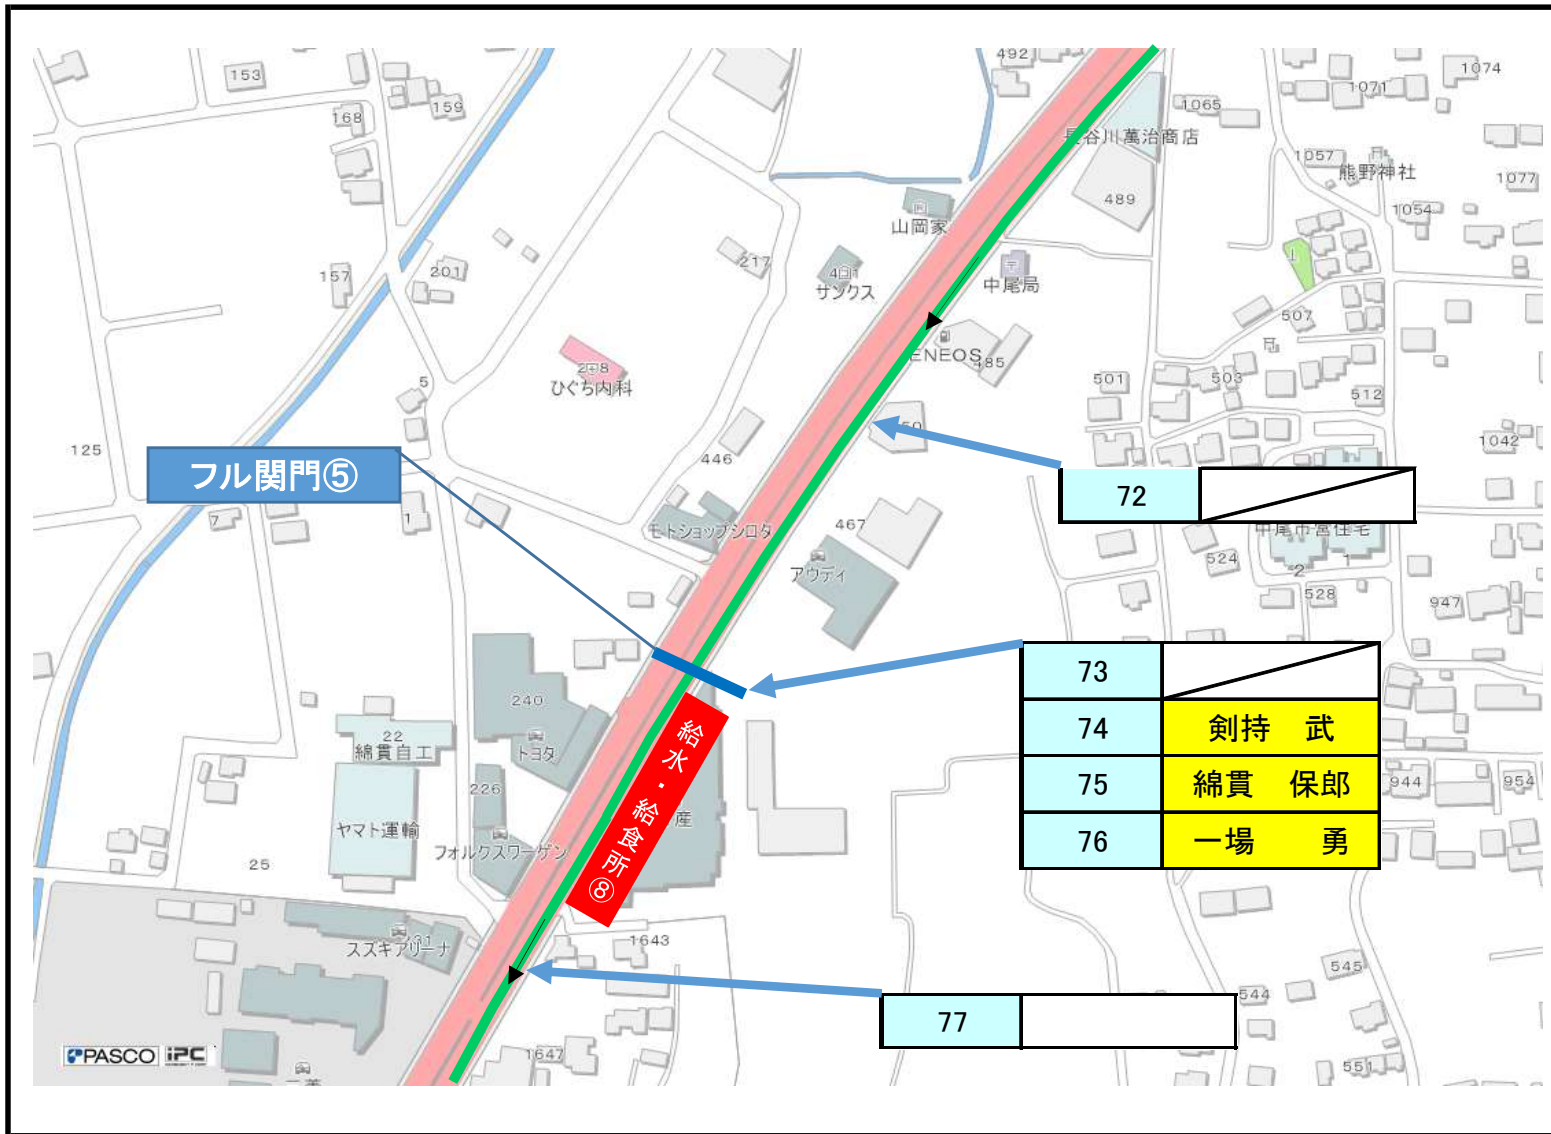

第33回
ぐんまマラソン

陸協審判員配置図

ブロック図No. 1
 ☆フルスタート

ブロック図No. 2

木暮接骨院そばの交差点

ブロック図No. 9
 ☆10k関門①

ブロック図No. 9_1
 ☆フル折返し
 コーン配置・看板設置あり

ブロック図No. 9_2
 ☆10k折返し
 コーン配置・看板設置あり

ブロック図No. 12
 ☆10k 関門②

21 根岸 壯介

PASCO IPC

30m

ブロック図No. 13
 ☆10k 関門②

| | |
|----|-------|
| 28 | 宮内 守 |
| 29 | 山岸 定秋 |
| 30 | |
| 31 | |

| | |
|----|--|
| 32 | |
|----|--|

ブロック図No. 27
 ☆フル関門③

ブロック図No. 33
 ☆フル関門④
 コーン配置あり

ブロック図No. 35

☆交通センター

コーン配置あり

【交通センター コーン配置図】

ブロック図No.

青色で示してるコーンについては、審判員の方々に設置・片付けをお願いします。

| | |
|----|--------|
| 79 | 轟 光毅 |
| 80 | 森田 由紀夫 |
| 81 | 佐藤 秀利 |
| 82 | |