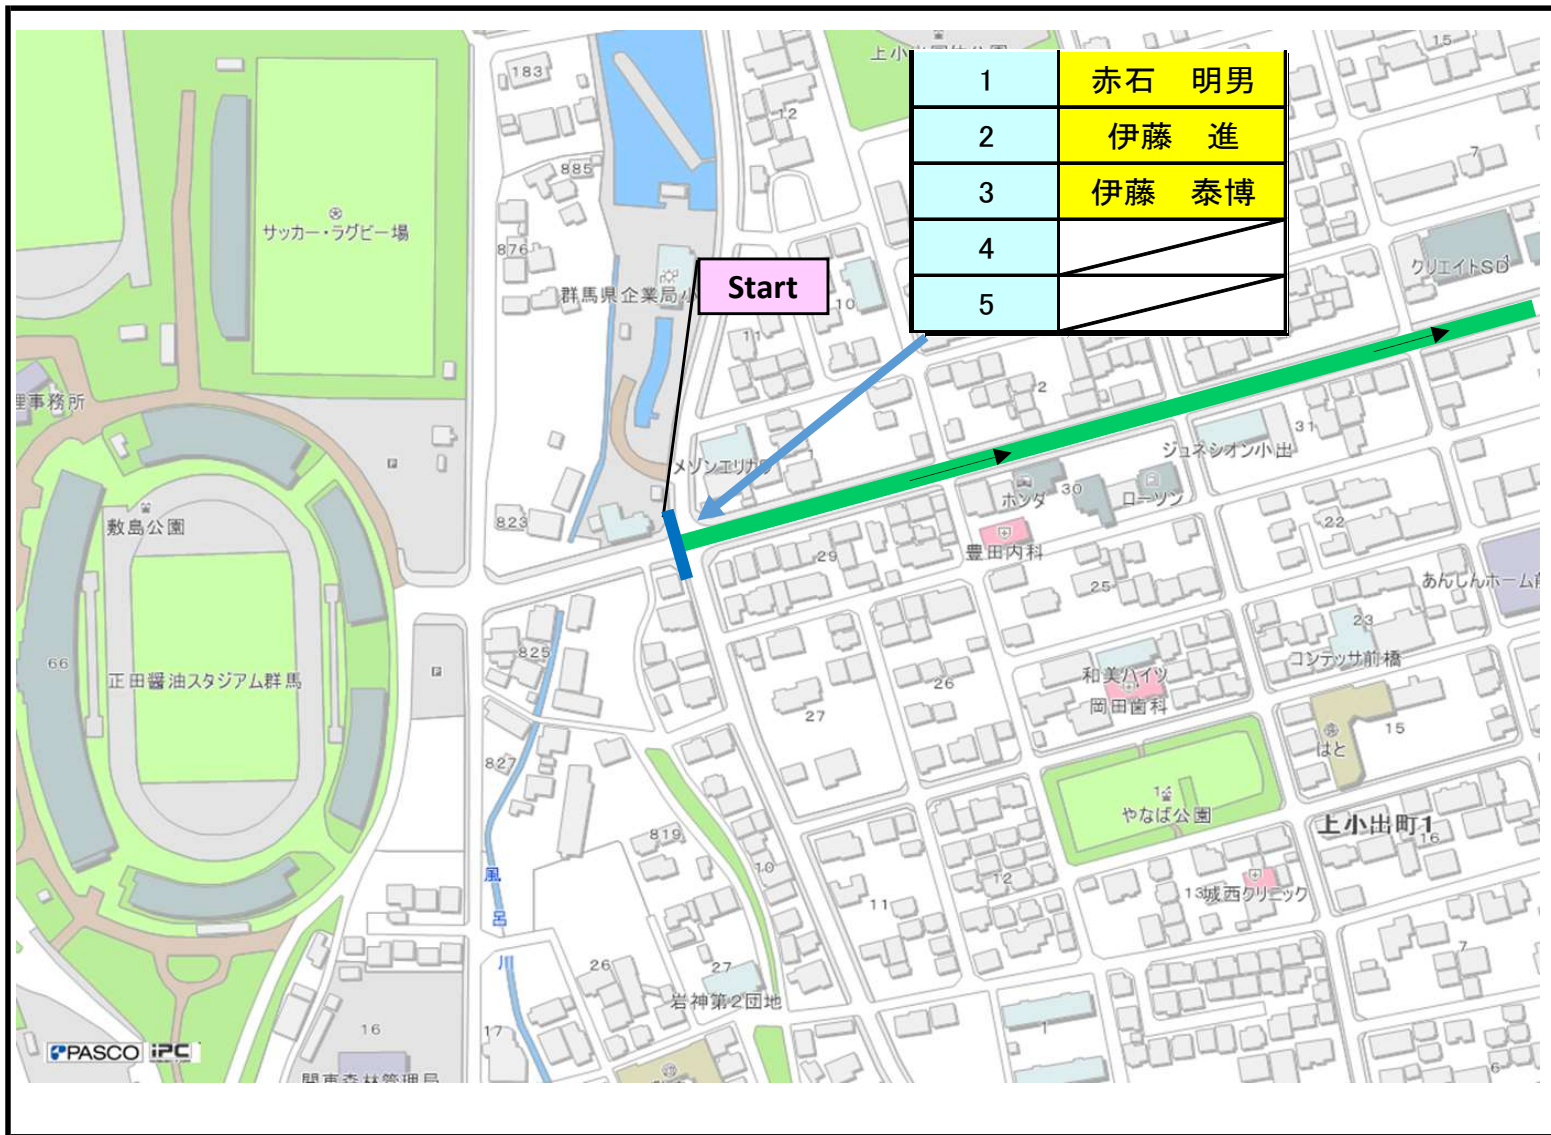

第33回
ぐんまマラソン

陸協審判員配置図

ブロック図No. 1
 ☆フルスタート

ブロック図No. 2

木暮接骨院そばの交差点

ブロック図No. 9
 ☆10k関門①

ブロック図No. 9_1
 ☆フル折返し
 コーン配置・看板設置あり

ブロック図No. 9_2
 ☆10k折返し
 コーン配置・看板設置あり

ブロック図No. 12
 ☆10k 関門②

21 根岸 壯介

PASCO IPC

30m

ブロック図No. 13
 ☆10k 関門②

| | |
|----|-------|
| 28 | 宮内 守 |
| 29 | 山岸 定秋 |
| 30 | |
| 31 | |

| | |
|----|--|
| 32 | |
|----|--|

ブロック図No. 27
 ☆フル関門③

ブロック図No. 33
 ☆フル関門④
 コーン配置あり

ブロック図No. 35

☆交通センター

コーン配置あり

【交通センター コーン配置図】

ブロック図No.

青色で示してるコーンについては、審判員の方々に設置・片付けをお願いします。

| | |
|----|--------|
| 79 | 轟 光毅 |
| 80 | 森田 由紀夫 |
| 81 | 佐藤 秀利 |
| 82 | |