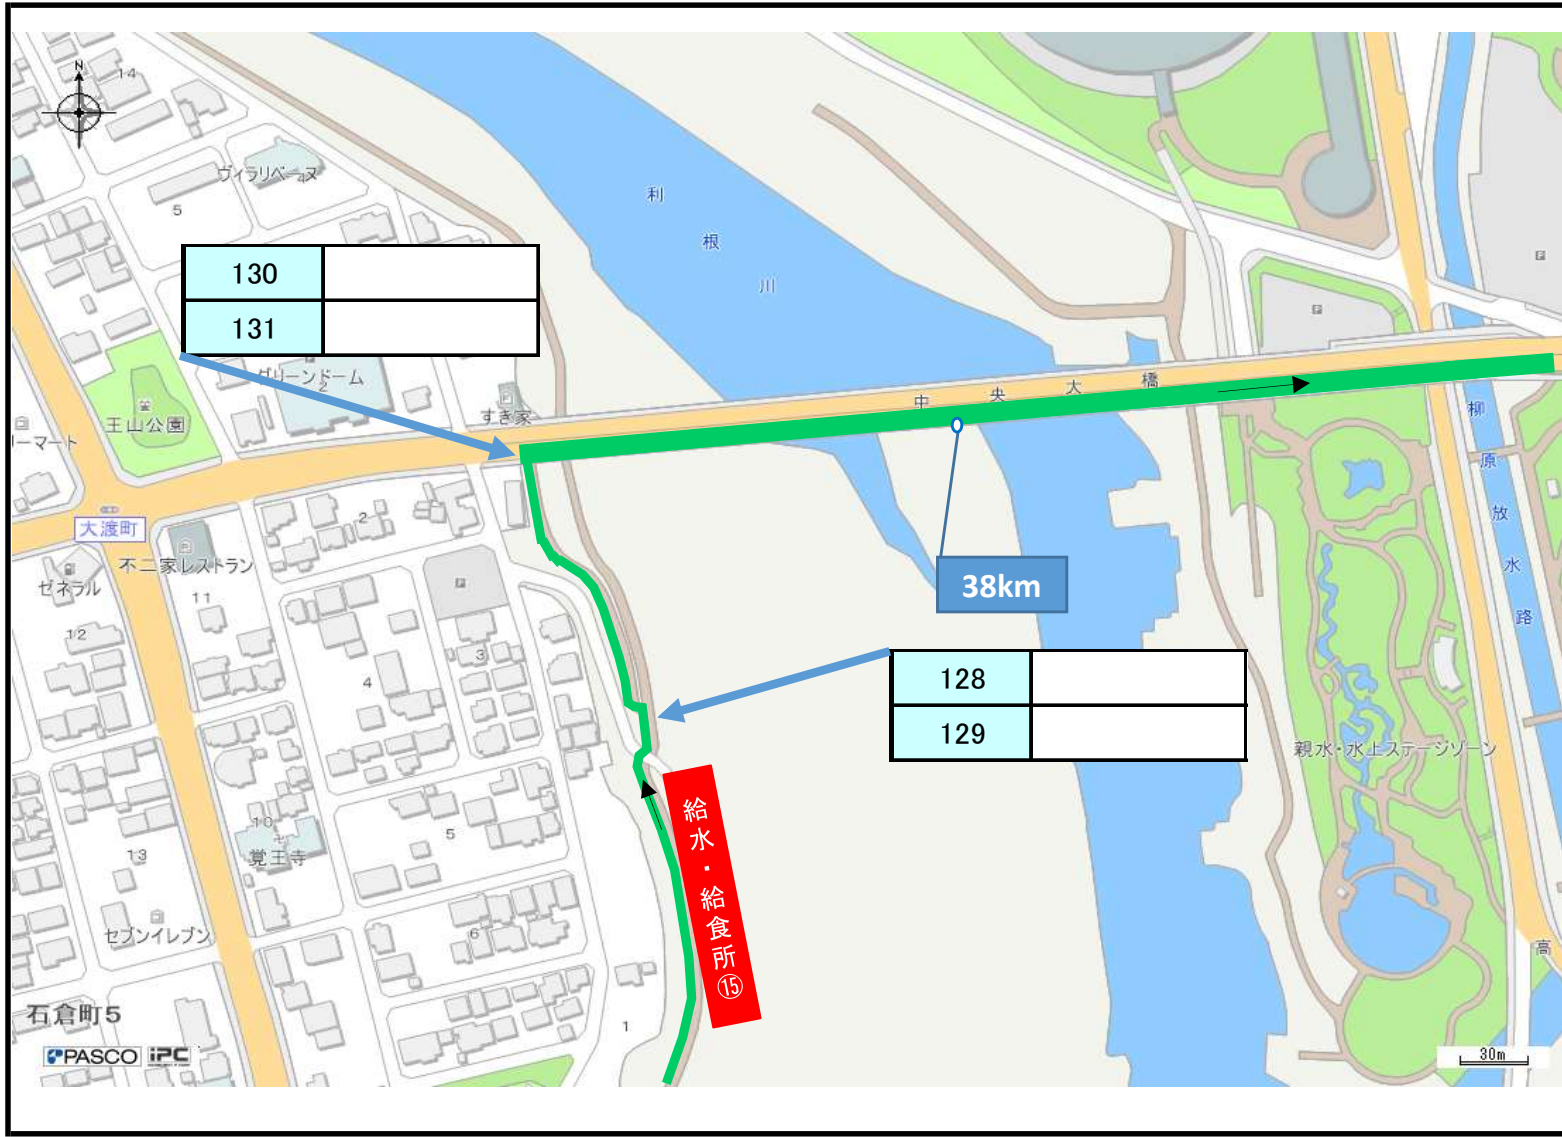

130	
131	

128	
129	

給水・給食所 ⑮

38km