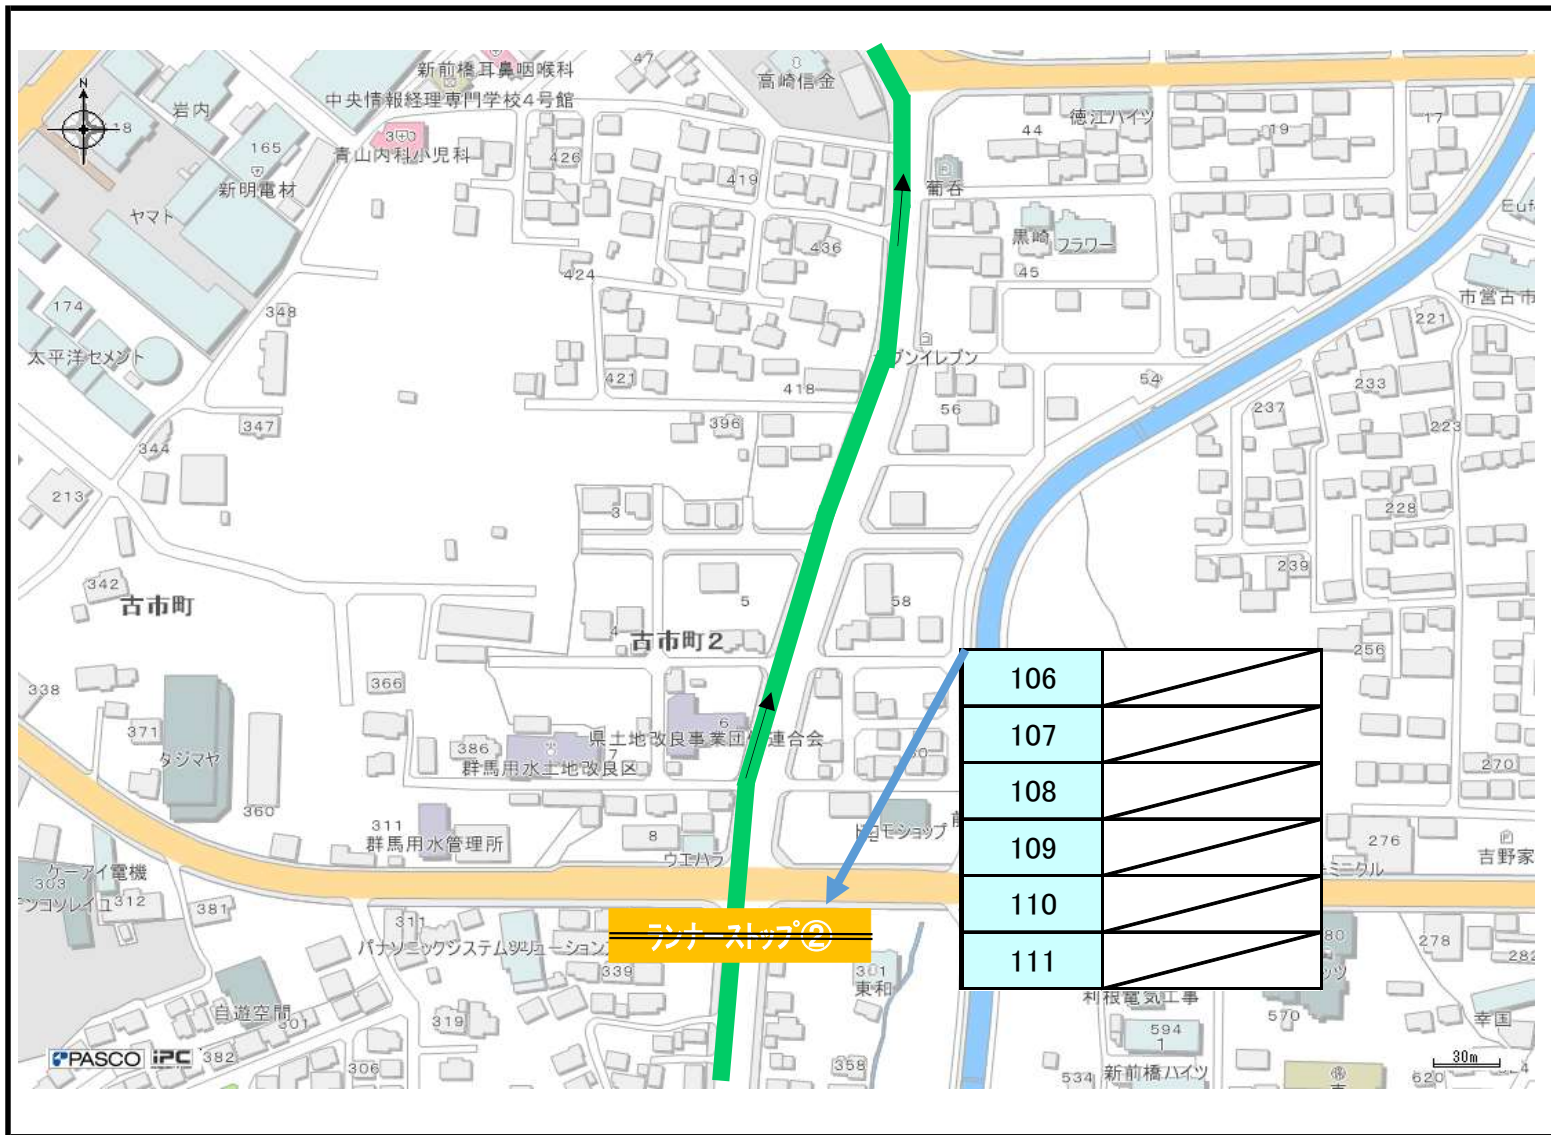

| | |
|----|--|
| 84 | |
| 85 | |

| | |
|----|--|
| 78 | |
|----|--|

フル関門⑥

ブロック図No. 45
 ☆ランナーストップ①

ブロック図No. 53
 ☆フル関門⑧

ブロック図No. 56
 ☆ランナーストップ③

PASCO IPC 中央情報経理専門学校4号館

30m