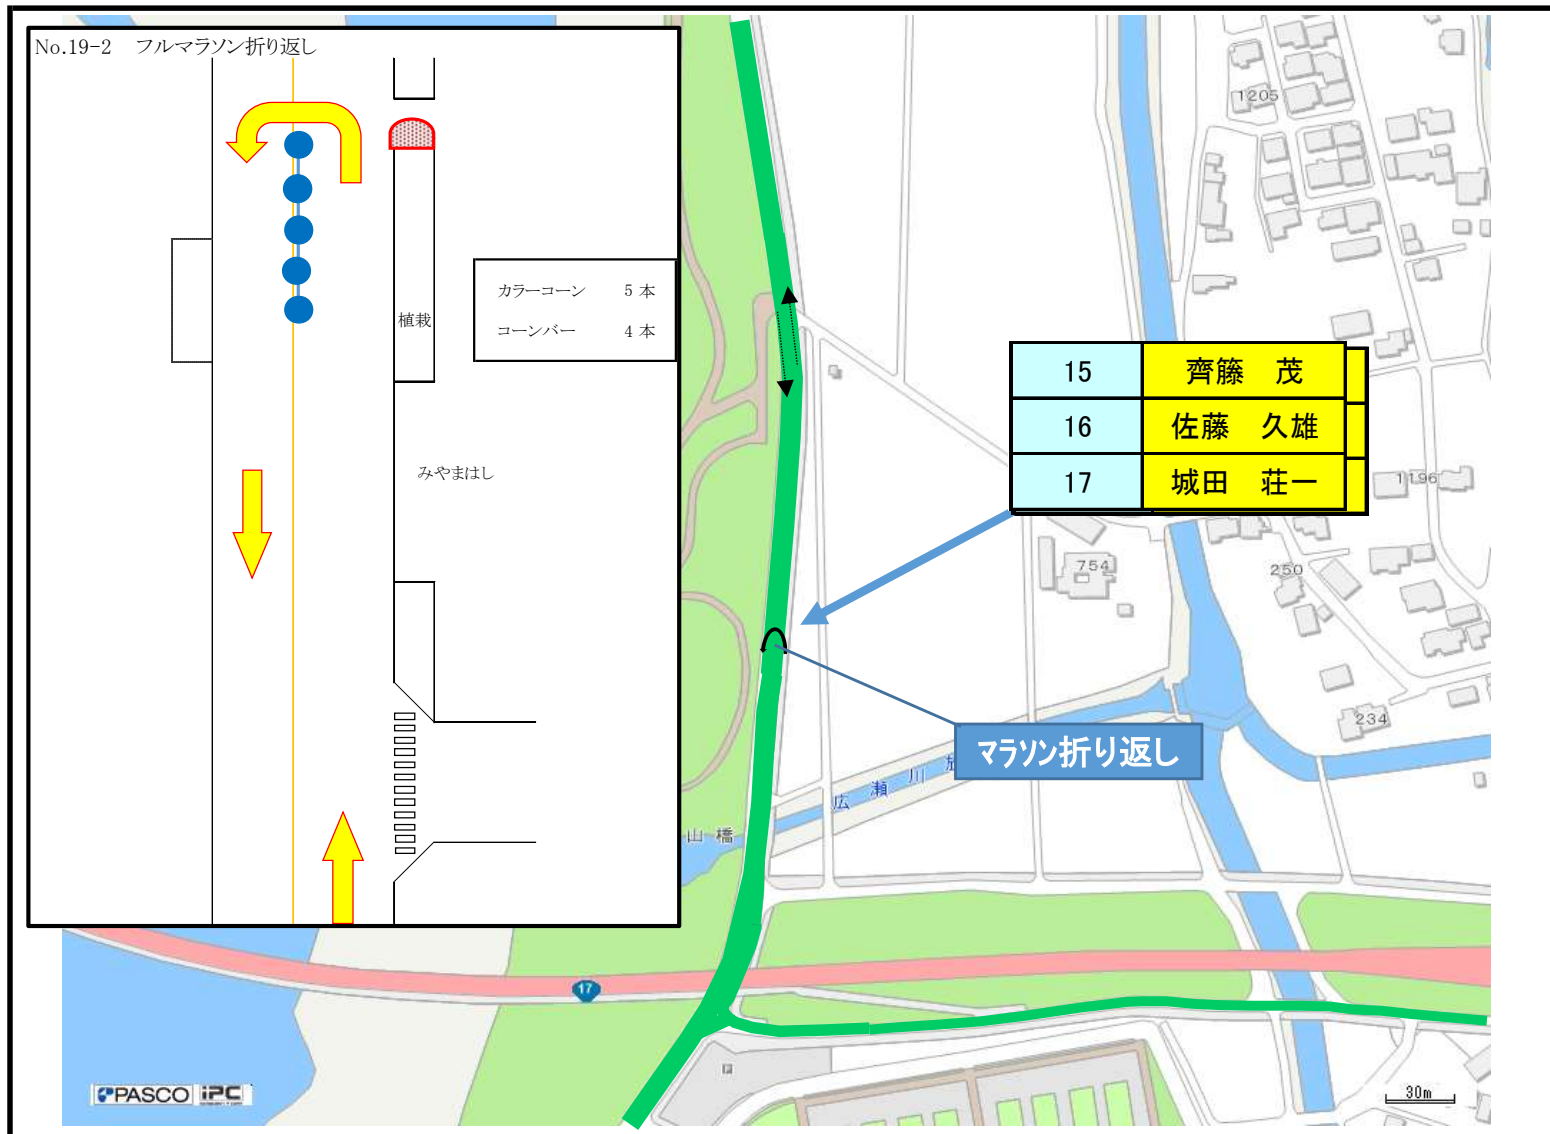

第33回
ぐんまマラソン

陸協審判員配置図

ブロック図No. 1
 ☆フルスタート

ブロック図No. 2

木暮接骨院そばの交差点

ブロック図No. 9
 ☆10k関門①

ブロック図No. 9_1
 ☆フル折返し
 コーン配置・看板設置あり

ブロック図No. 9_2
 ☆10k折返し
 コーン配置・看板設置あり

ブロック図No. 12
 ☆10k 関門②

21 根岸 壯介

PASCO IPC

30m

ブロック図No. 13
 ☆10k 関門②

| | |
|----|-------|
| 28 | 宮内 守 |
| 29 | 山岸 定秋 |
| 30 | |
| 31 | |

| | |
|----|--|
| 32 | |
|----|--|

ブロック図No. 27
 ☆フル関門③

ブロック図No. 33
 ☆フル関門④
 コーン配置あり

ブロック図No. 35

☆交通センター

コーン配置あり

【交通センター コーン配置図】

ブロック図No.

青色で示してるコーンについては、審判員の方々に設置・片付けをお願いします。

| | |
|----|--------|
| 79 | 轟 光毅 |
| 80 | 森田 由紀夫 |
| 81 | 佐藤 秀利 |
| 82 | |