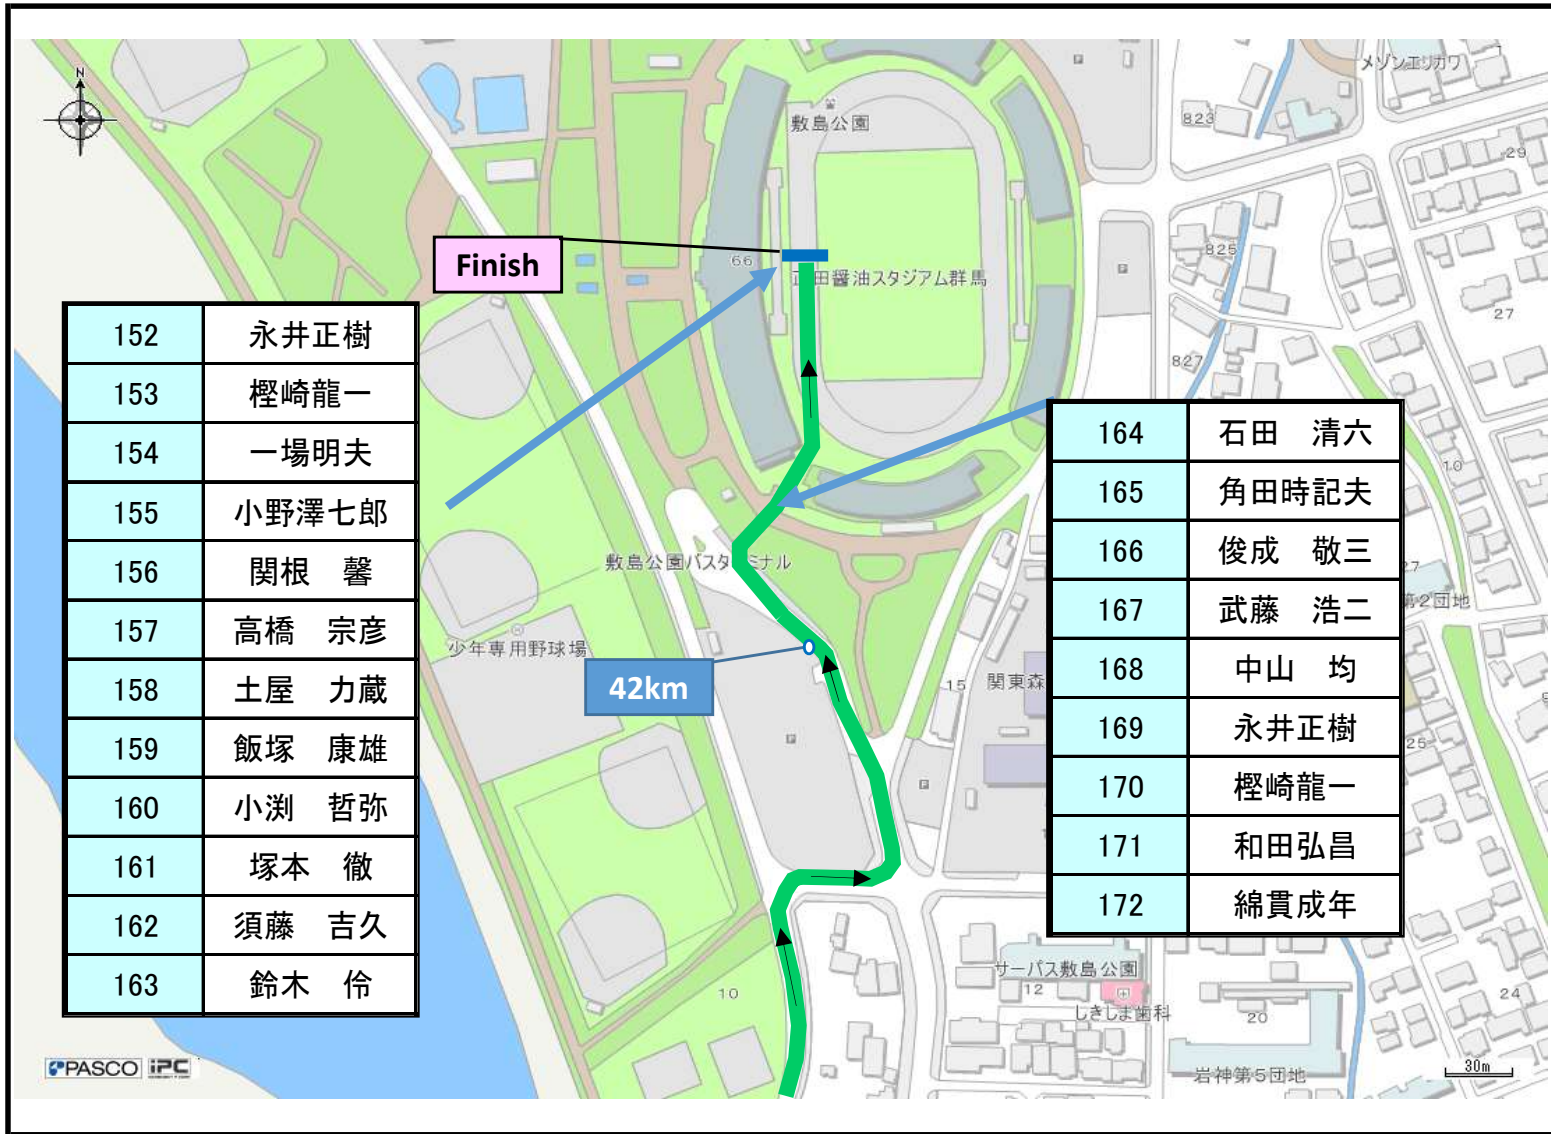

PASCO iPC

ブロック図No. 64

☆県庁前折返し

コーン配置・看板設置あり

| | |
|-----|-------|
| 152 | 永井正樹 |
| 153 | 櫻崎龍一 |
| 154 | 一場明夫 |
| 155 | 小野澤七郎 |
| 156 | 関根 馨 |
| 157 | 高橋 宗彦 |
| 158 | 土屋 力蔵 |
| 159 | 飯塚 康雄 |
| 160 | 小淵 哲弥 |
| 161 | 塚本 徹 |
| 162 | 須藤 吉久 |
| 163 | 鈴木 伶 |