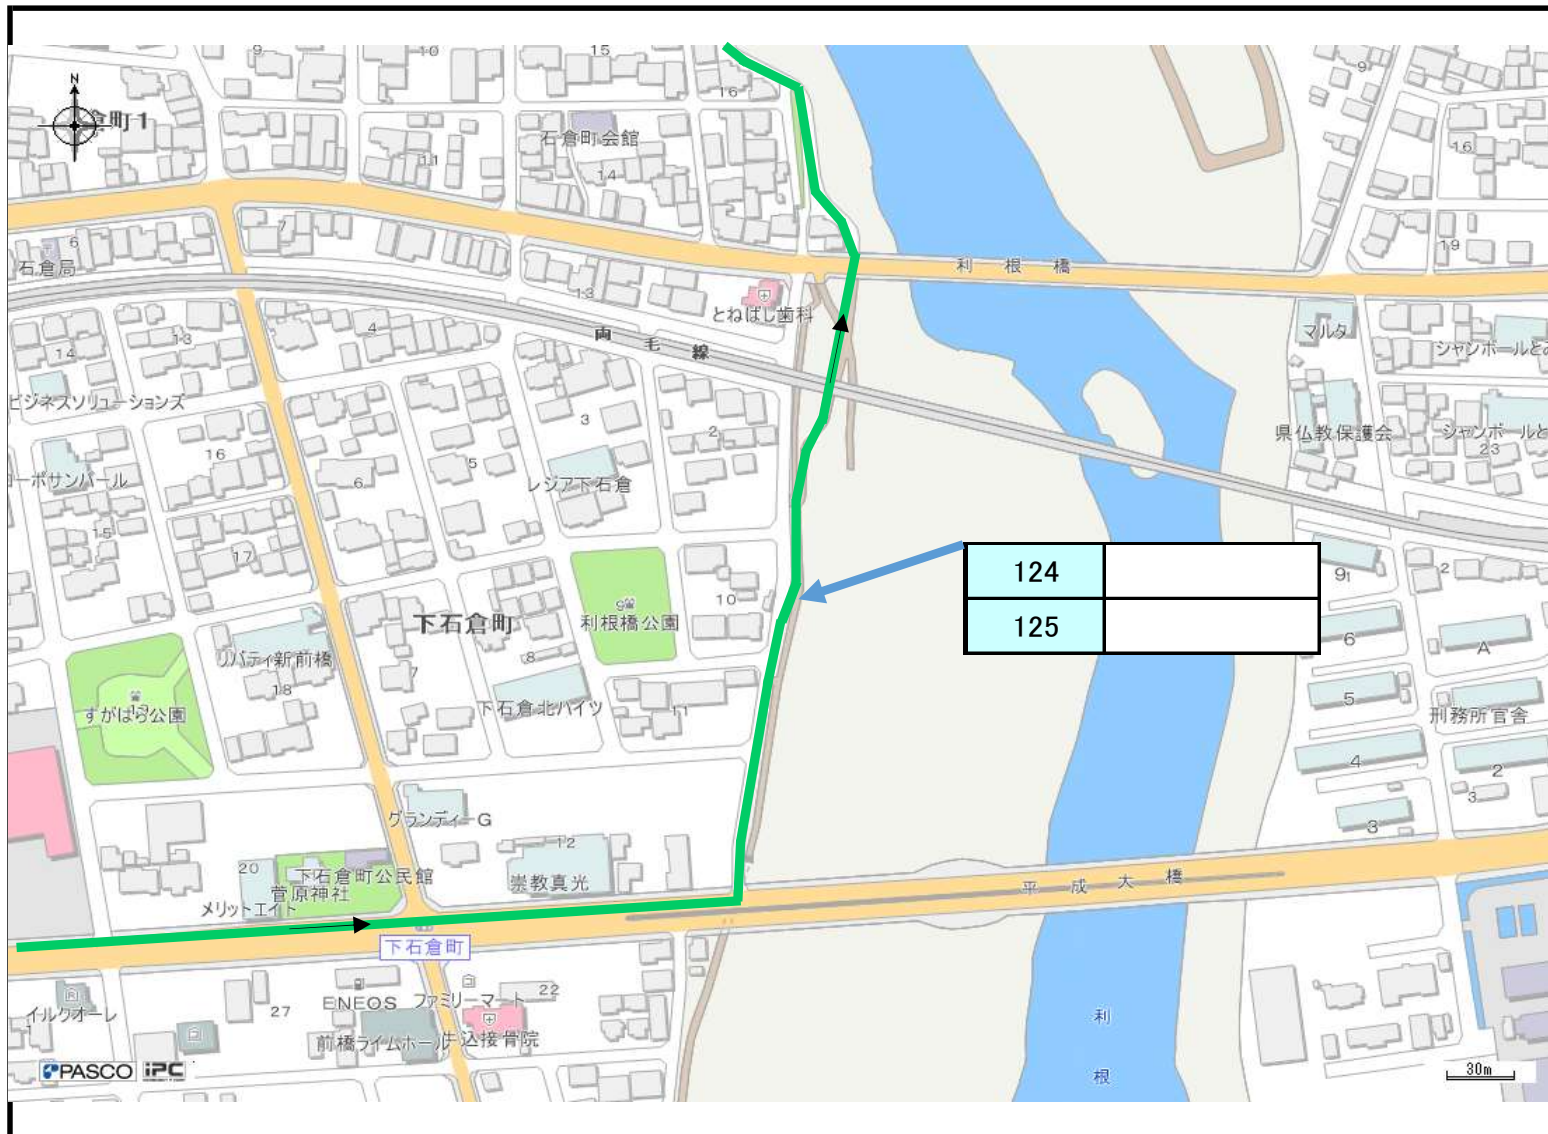

ブロック図No. 59
☆サイクリングロード