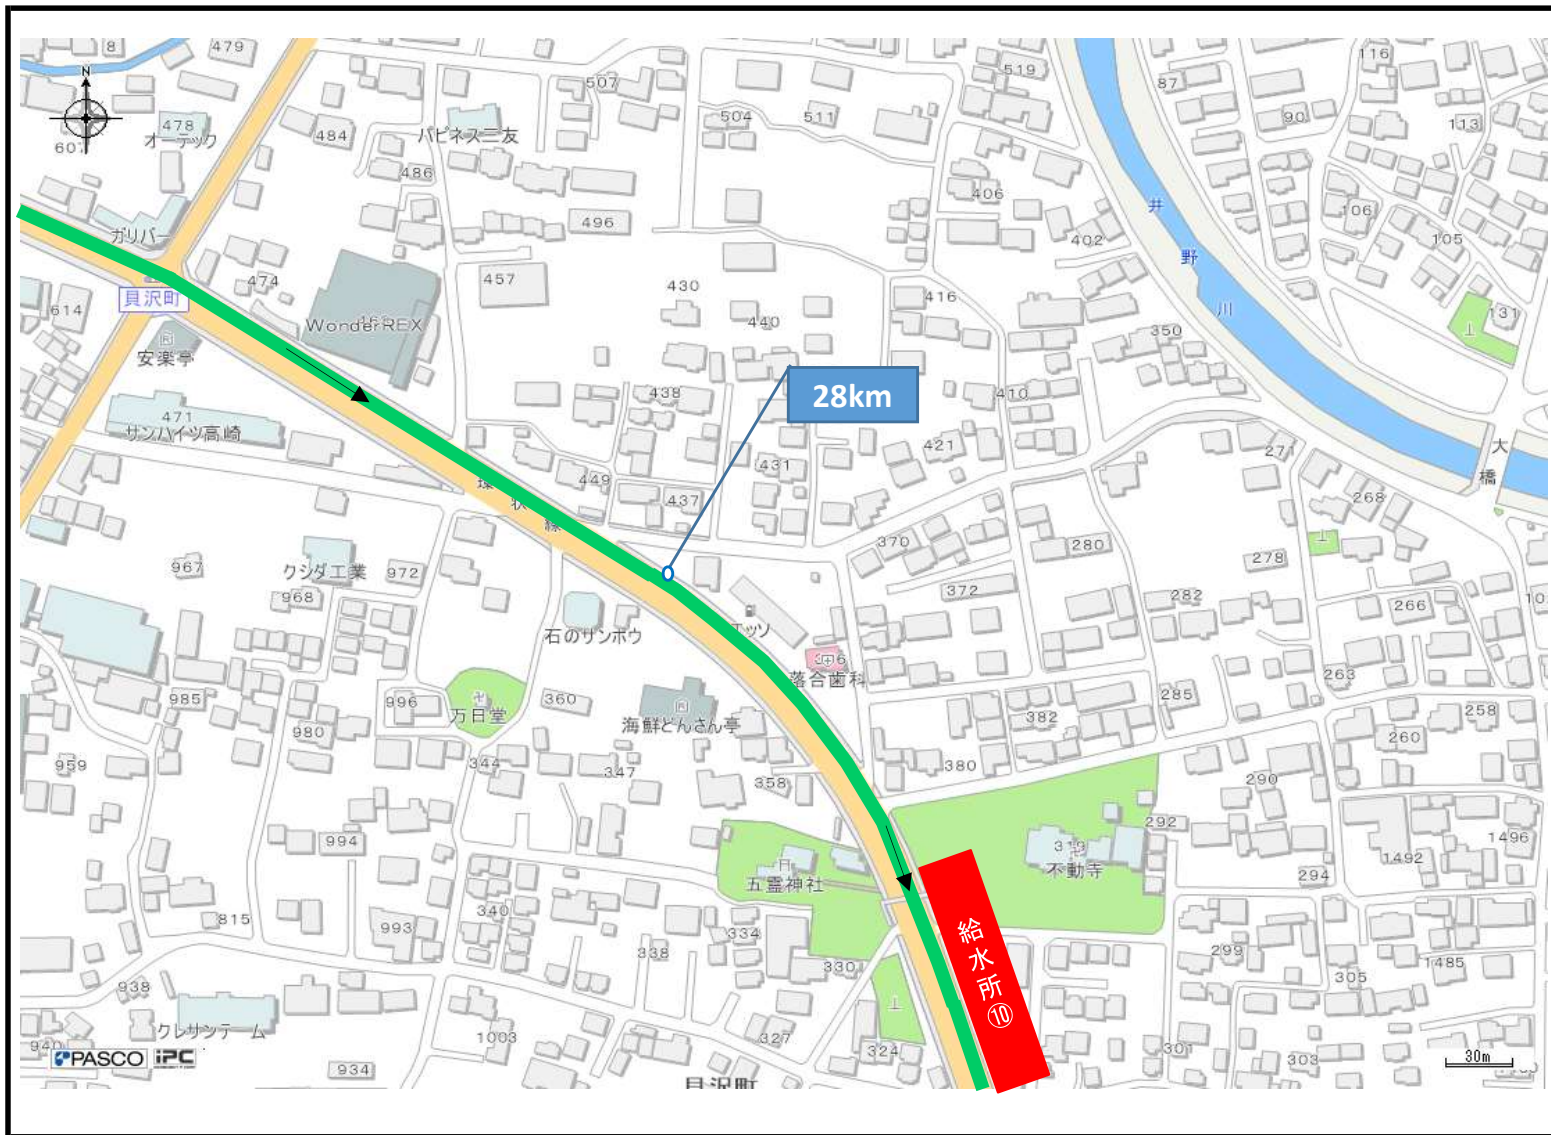

ブロック図No. 45
☆ランナーストップ①