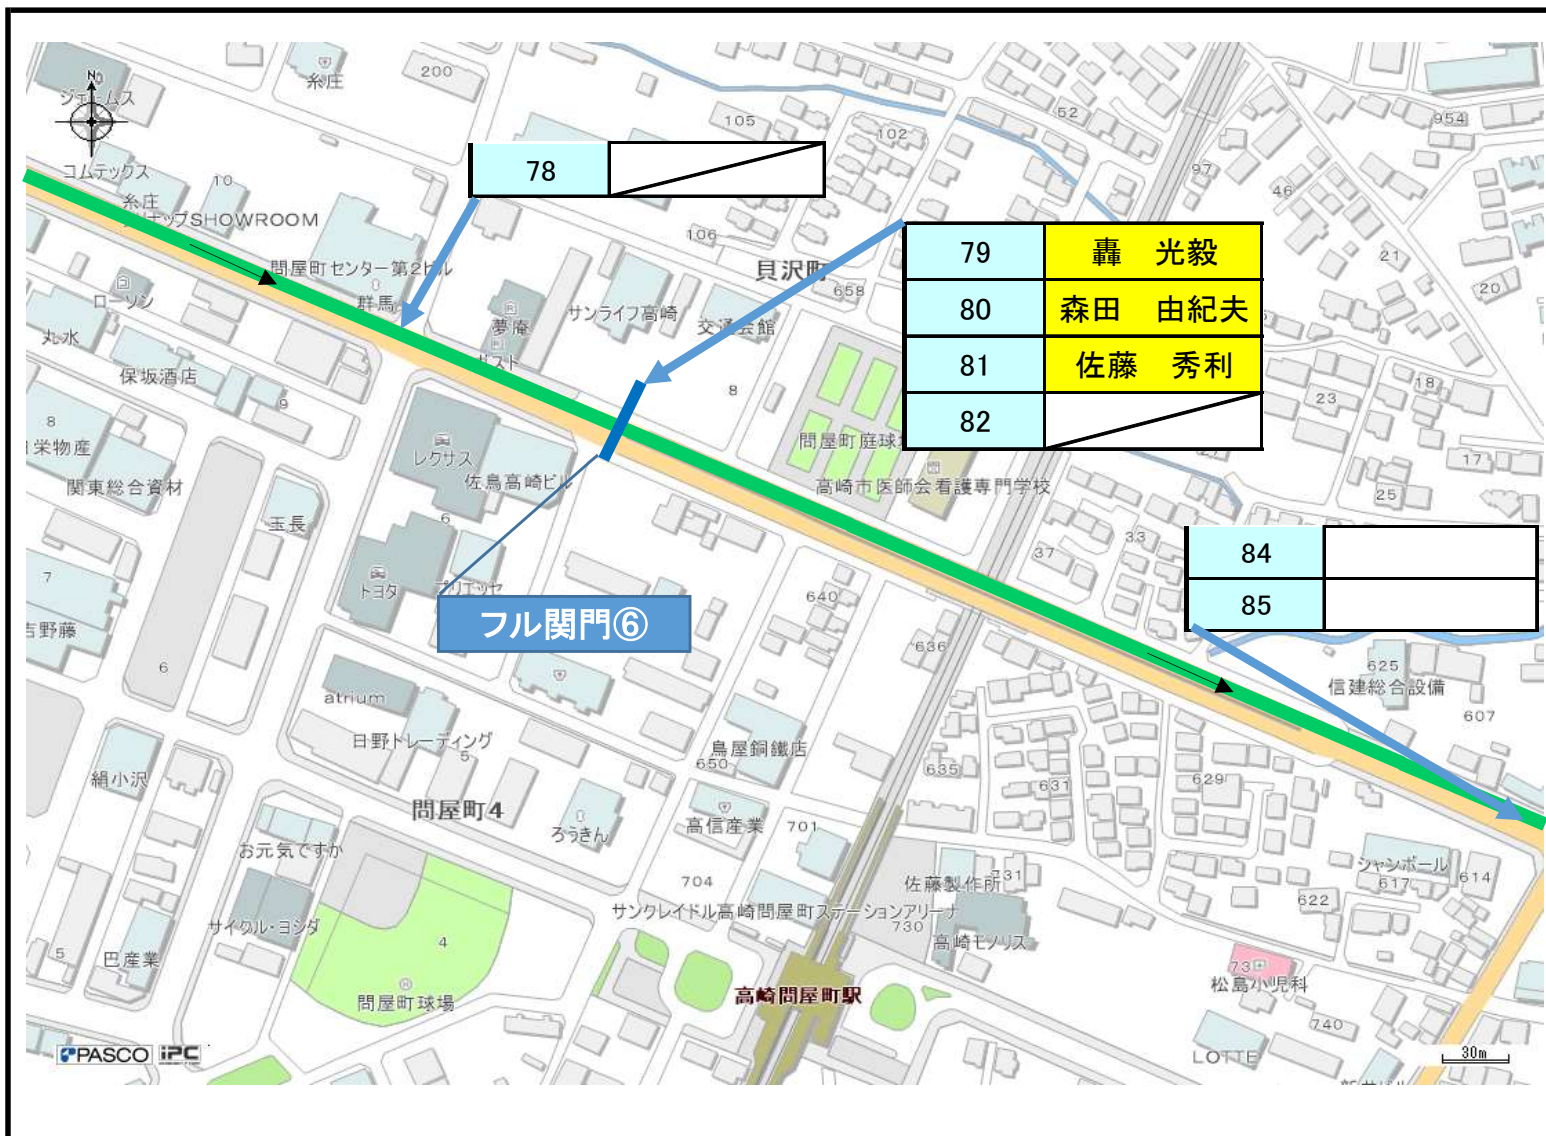

第33回
ぐんまマラソン

陸協審判員配置図

ブロック図No. 1
 ☆フルスタート

ブロック図No. 2

木暮接骨院そばの交差点

ブロック図No. 9
 ☆10k関門①

ブロック図No. 9_1
 ☆フル折返し
 コーン配置・看板設置あり

ブロック図No. 9_2
 ☆10k折返し
 コーン配置・看板設置あり

ブロック図No. 33
 ☆フル関門④
 コーン配置あり

ブロック図No. 35

☆交通センター

コーン配置あり

【交通センター コーン配置図】

ブロック図No.

青色で示してるコーンについては、審判員の方々に設置・片付けをお願いします。

| | |
|----|--------|
| 79 | 轟 光毅 |
| 80 | 森田 由紀夫 |
| 81 | 佐藤 秀利 |
| 82 | |