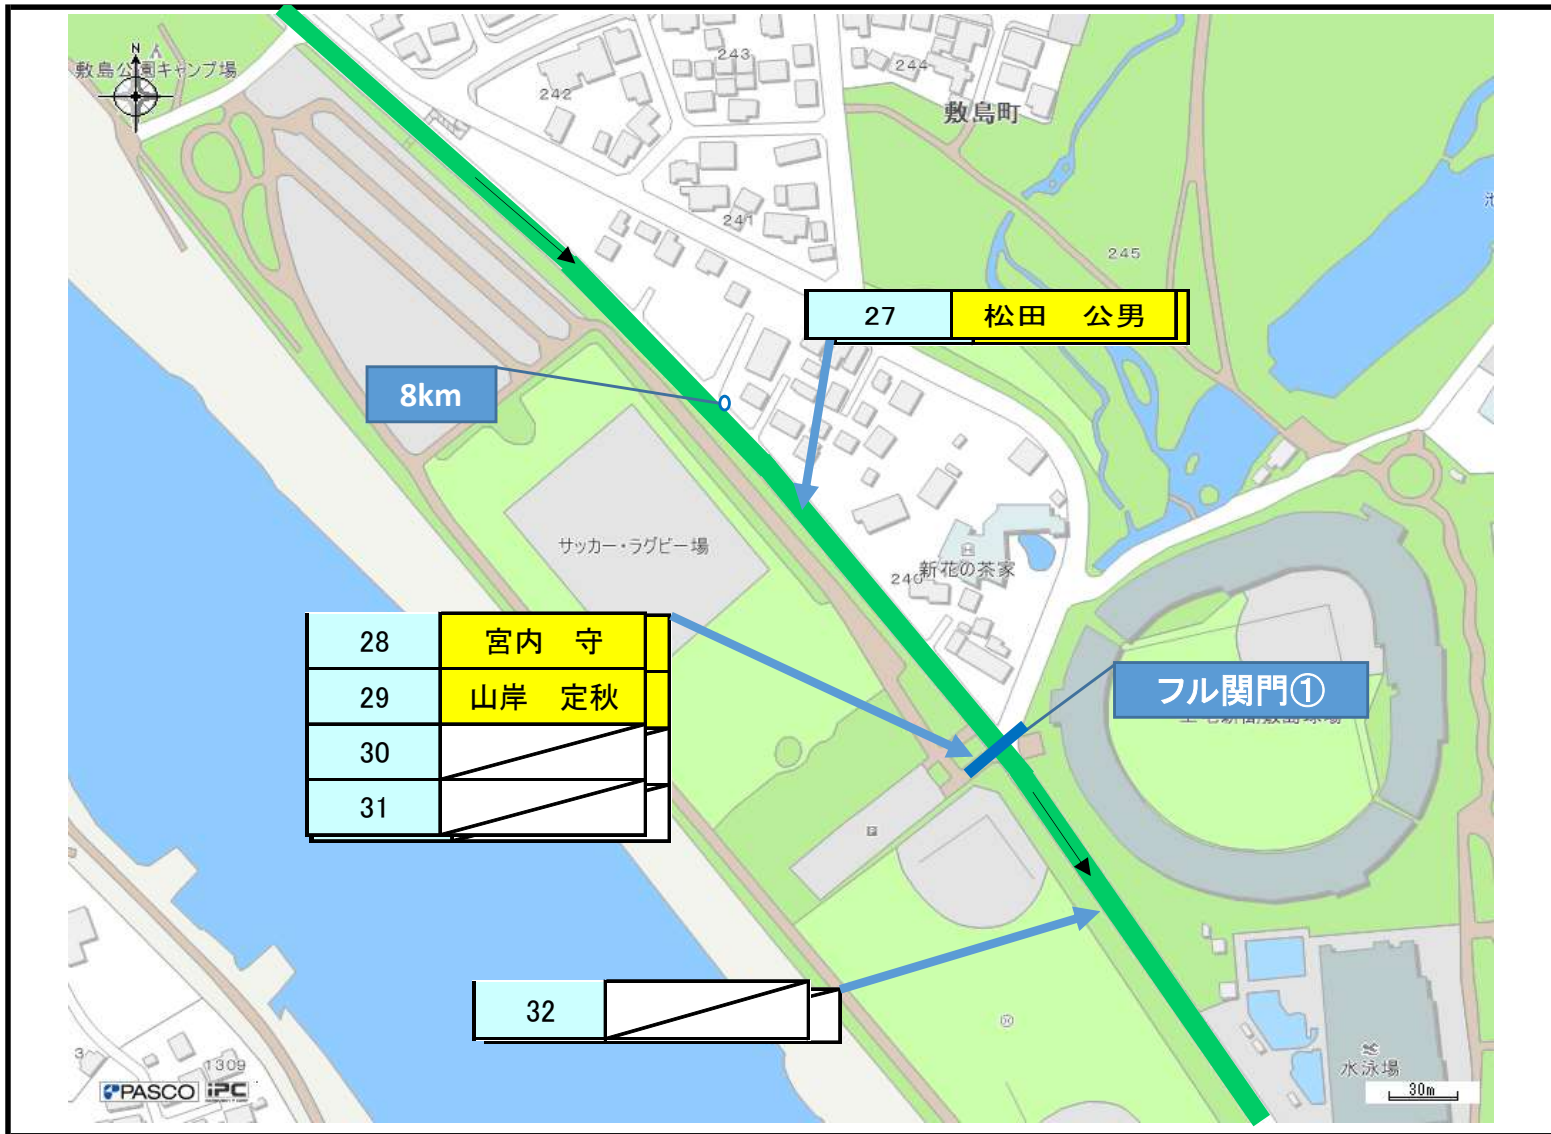

28	宮内 守
29	山岸 定秋
30	
31	

32