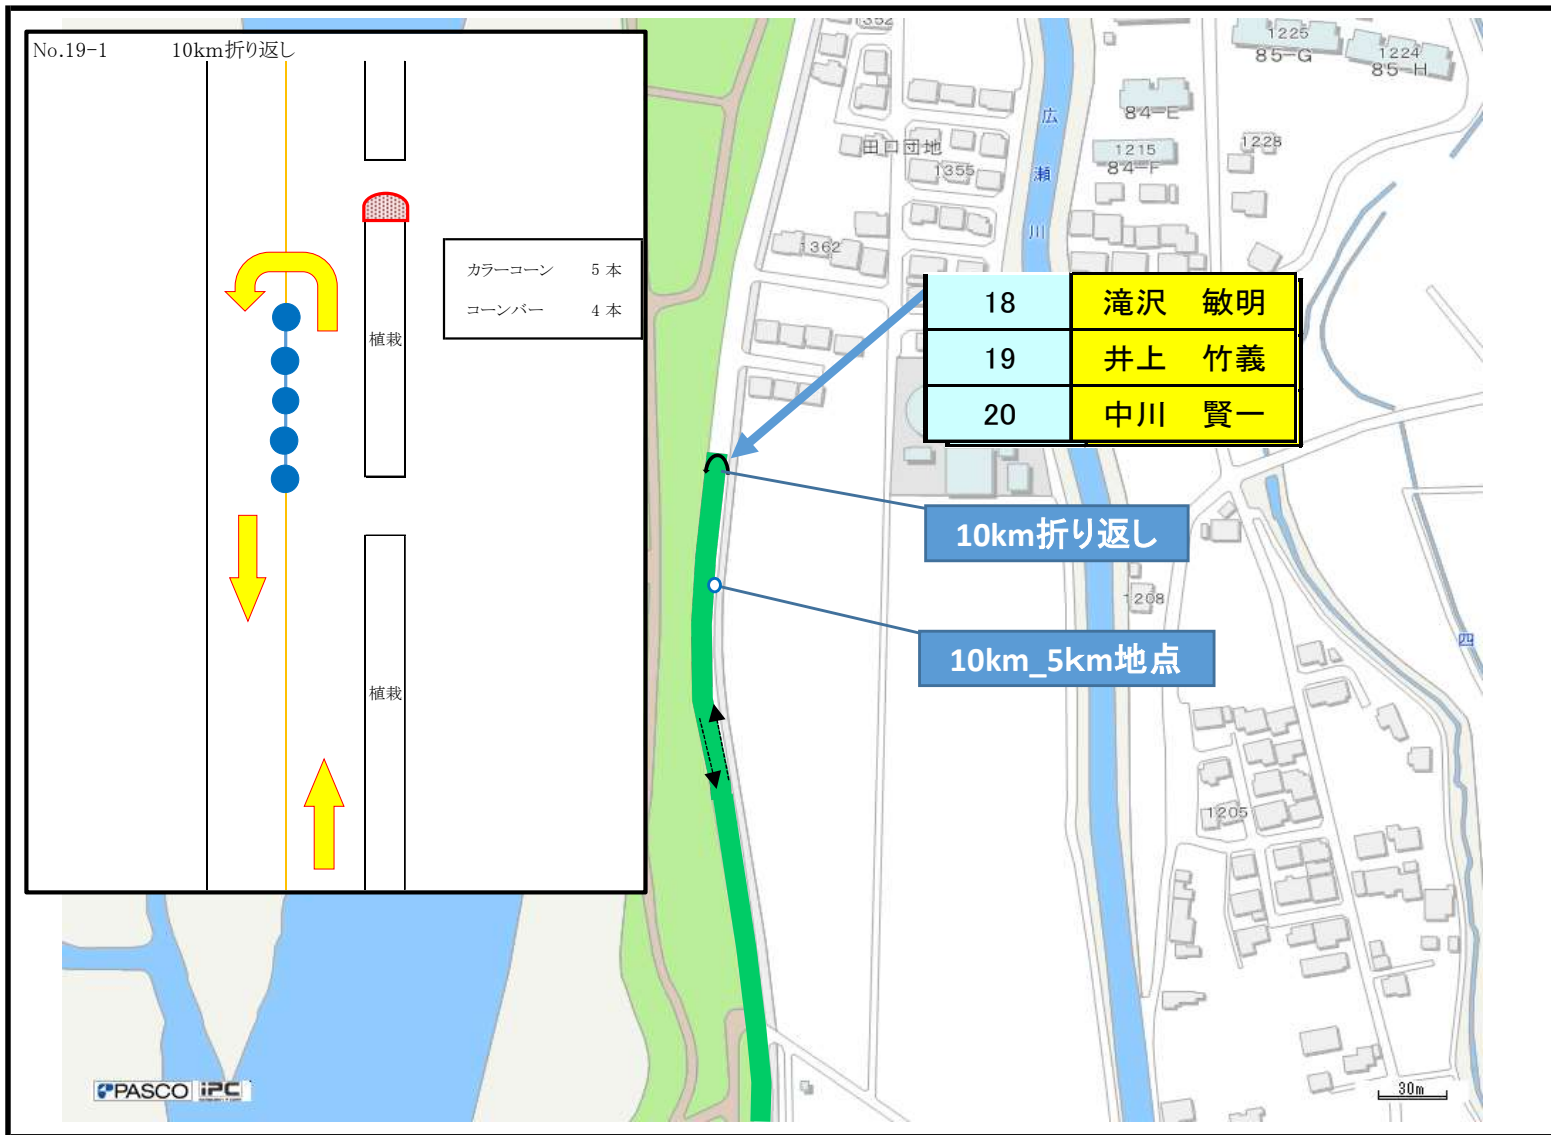

第33回
ぐんまマラソン

陸協審判員配置図

ブロック図No. 1
 ☆フルスタート

ブロック図No. 2

木暮接骨院そばの交差点

ブロック図No. 9
 ☆10k関門①

ブロック図No. 9_1
 ☆フル折返し
 コーン配置・看板設置あり

ブロック図No. 9_2
 ☆10k折返し
 コーン配置・看板設置あり