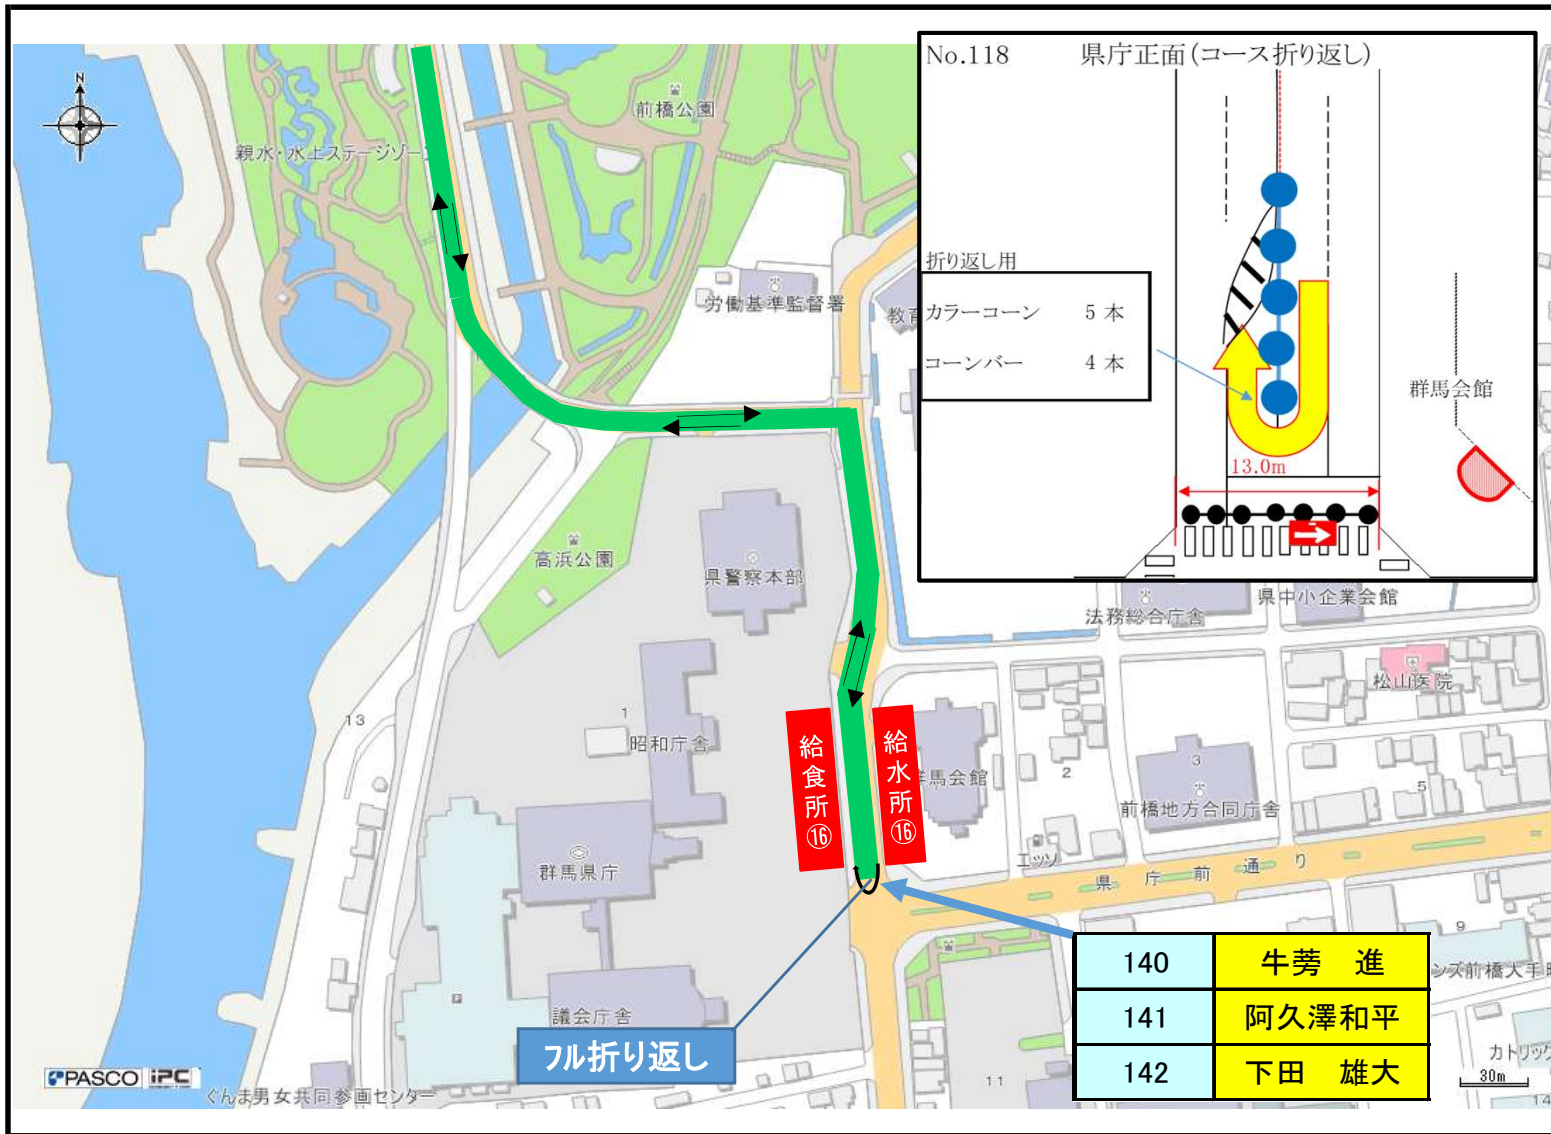

ブロック図No. 64

☆県庁前折返し

コーン配置・看板設置あり