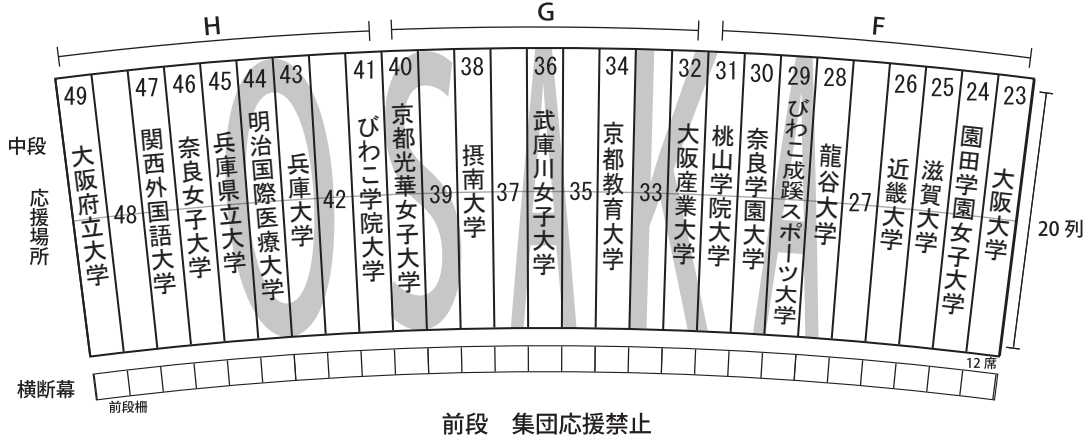

集団応援場所 一覧

青色スタンド

後段 進入禁止

南側サイドスタンド

1ブロック約120席

緑色スタンド

後段 進入禁止

バックスタンド

青色スタンド

後段 進入禁止

北側サイドスタンド