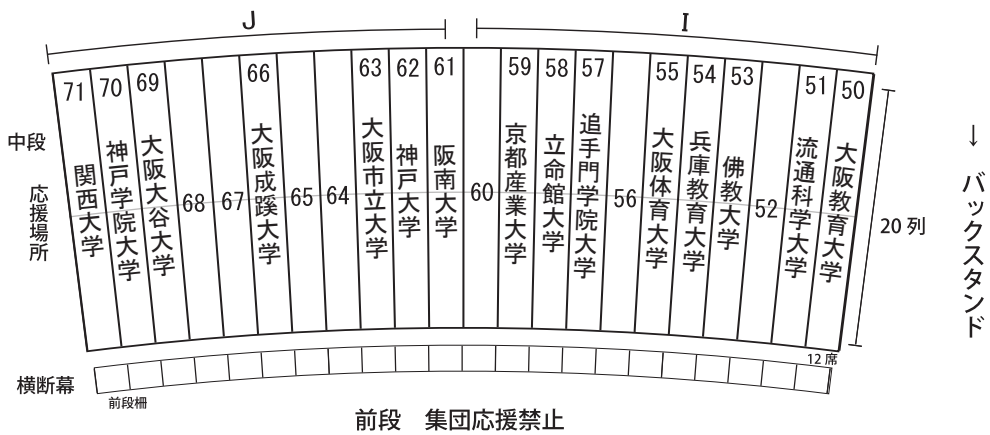

集団応援場所 一覧

青色スタンド

後段 進入禁止

南側サイドスタンド

1ブロック約120席

緑色スタンド

後段 進入禁止

バックスタンド

青色スタンド

後段 進入禁止

北側サイドスタンド