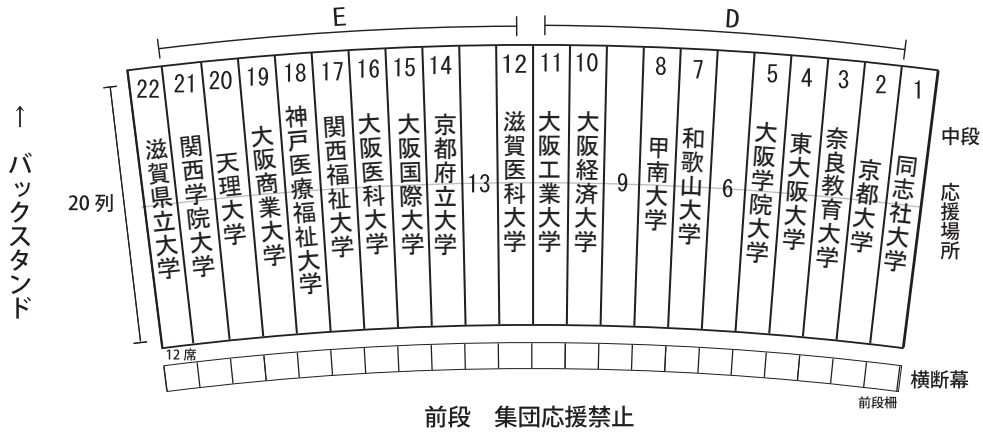

集団応援場所 一覧

青色スタンド

後段 進入禁止

南側サイドスタンド

1ブロック約120席

緑色スタンド

後段 進入禁止

バックスタンド

青色スタンド

後段 進入禁止

北側サイドスタンド