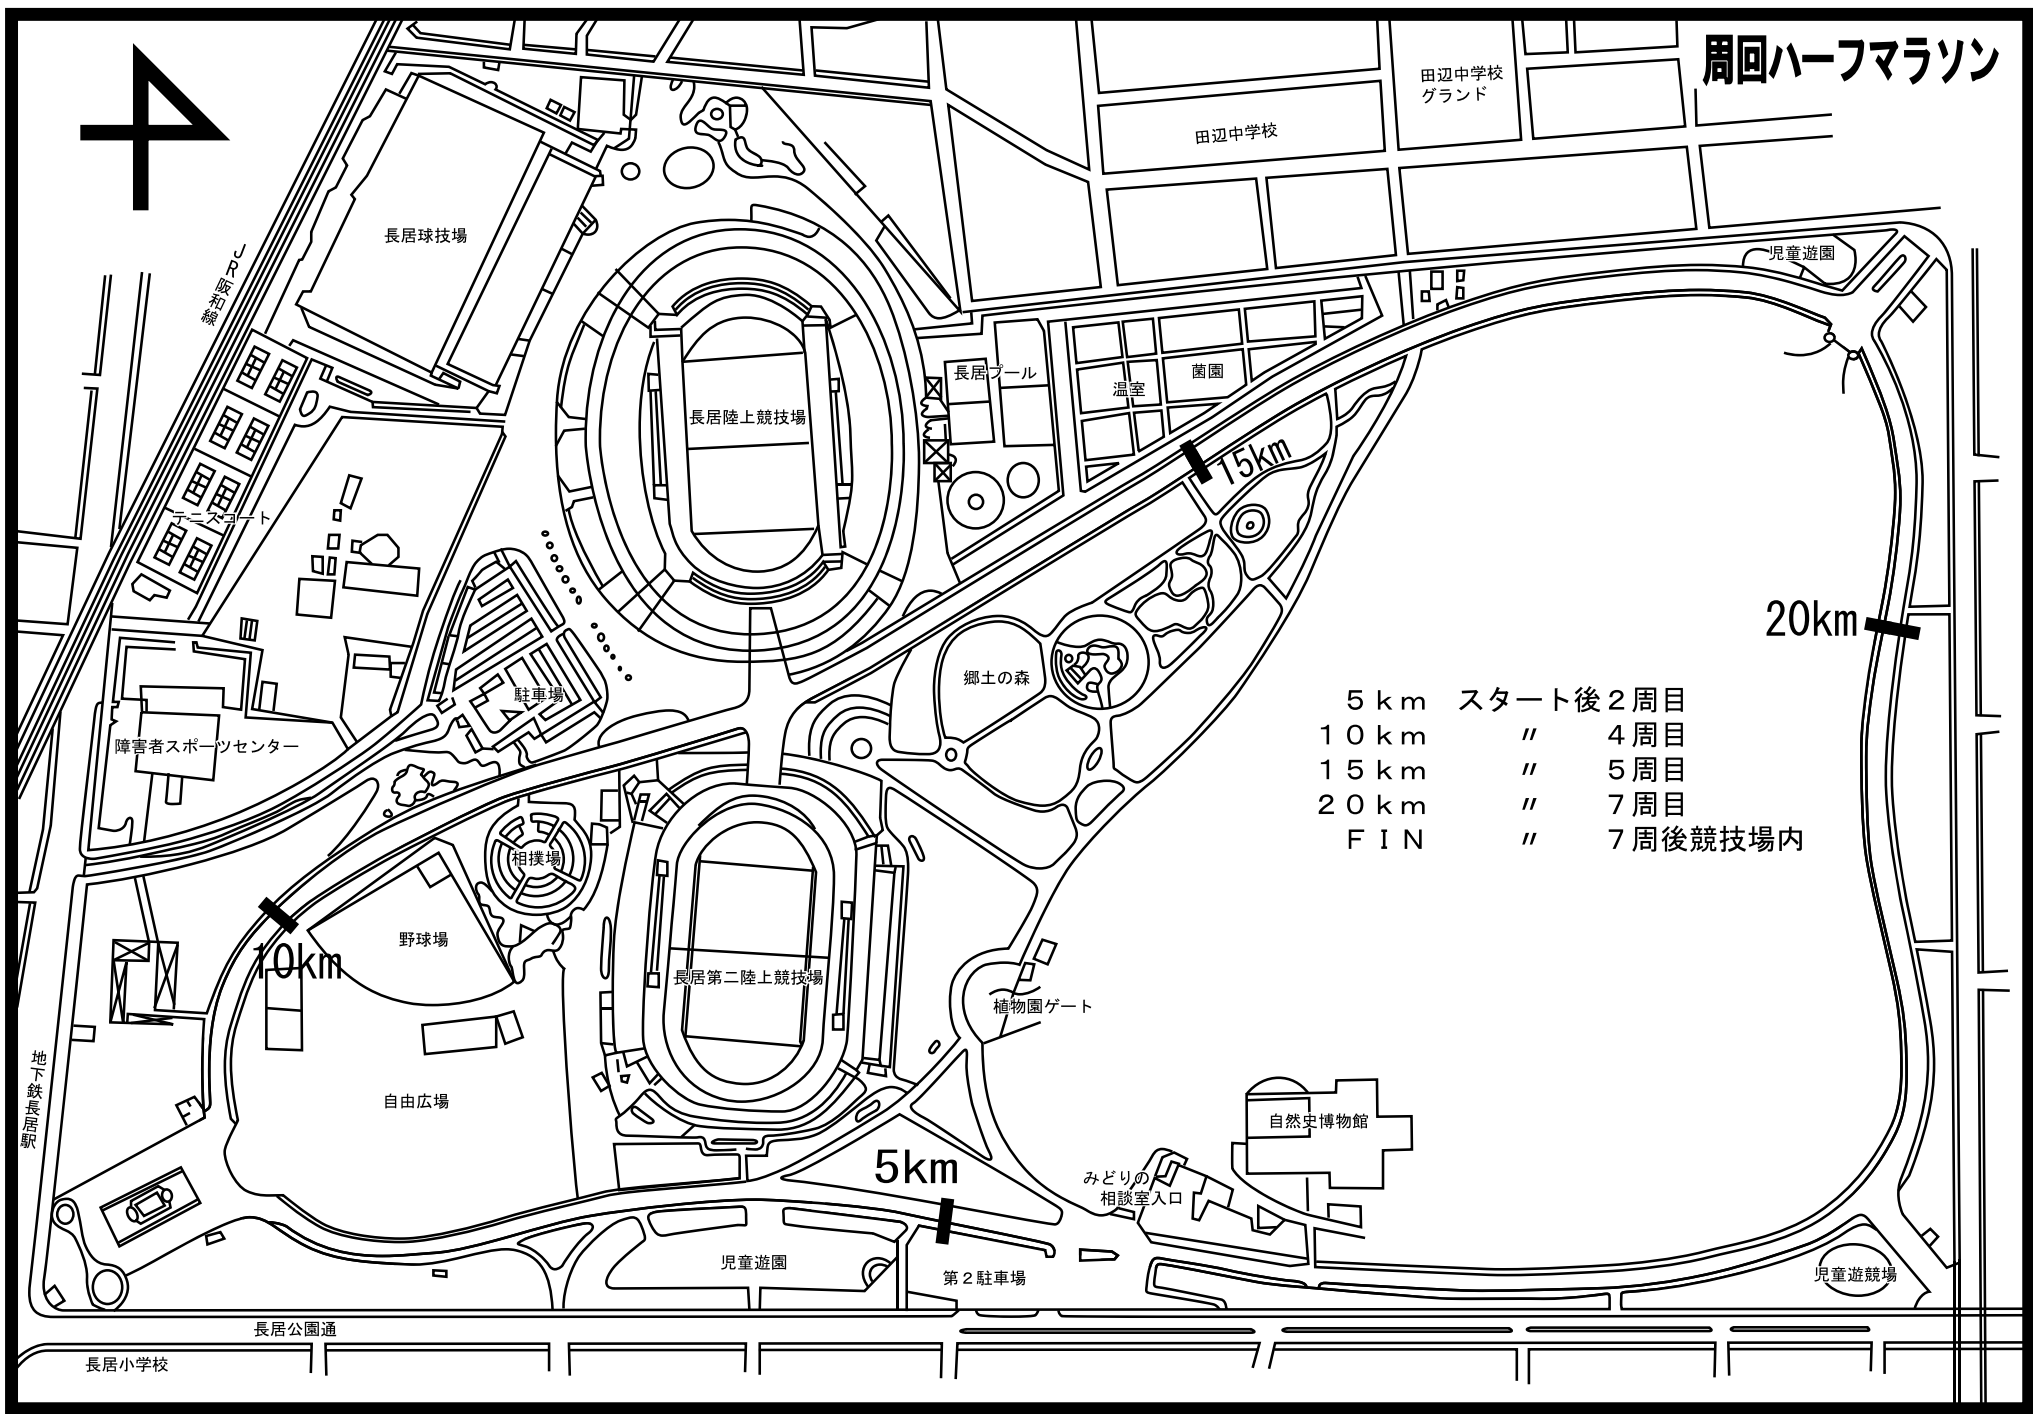

# 周回ハーフマラソン

5 km	スタート後 2 周目
10 km	〃 4 周目
15 km	〃 5 周目
20 km	〃 7 周目
FIN	〃 7 周後競技場内

緑ヶ岡公園

長居球技場

田辺中学校

田辺中学校  
グラウンド

児童遊園

長居陸上競技場

長居プール

温室

菌園

15km

20km

郷土の森

駐車場

障害者スポーツセンター

5 km スタート後 2 周目  
10 km 〃 4 周目  
15 km 〃 5 周目  
20 km 〃 7 周目  
FIN 〃 7 周後競技場内

相撲場

10km

野球場

長居第二陸上競技場

植物園ゲート

自由広場

5km

自然史博物館

地下鉄長居駅

みどりの  
相談室入口

児童遊園

第2駐車場

児童遊園

長居公園通

長居小学校