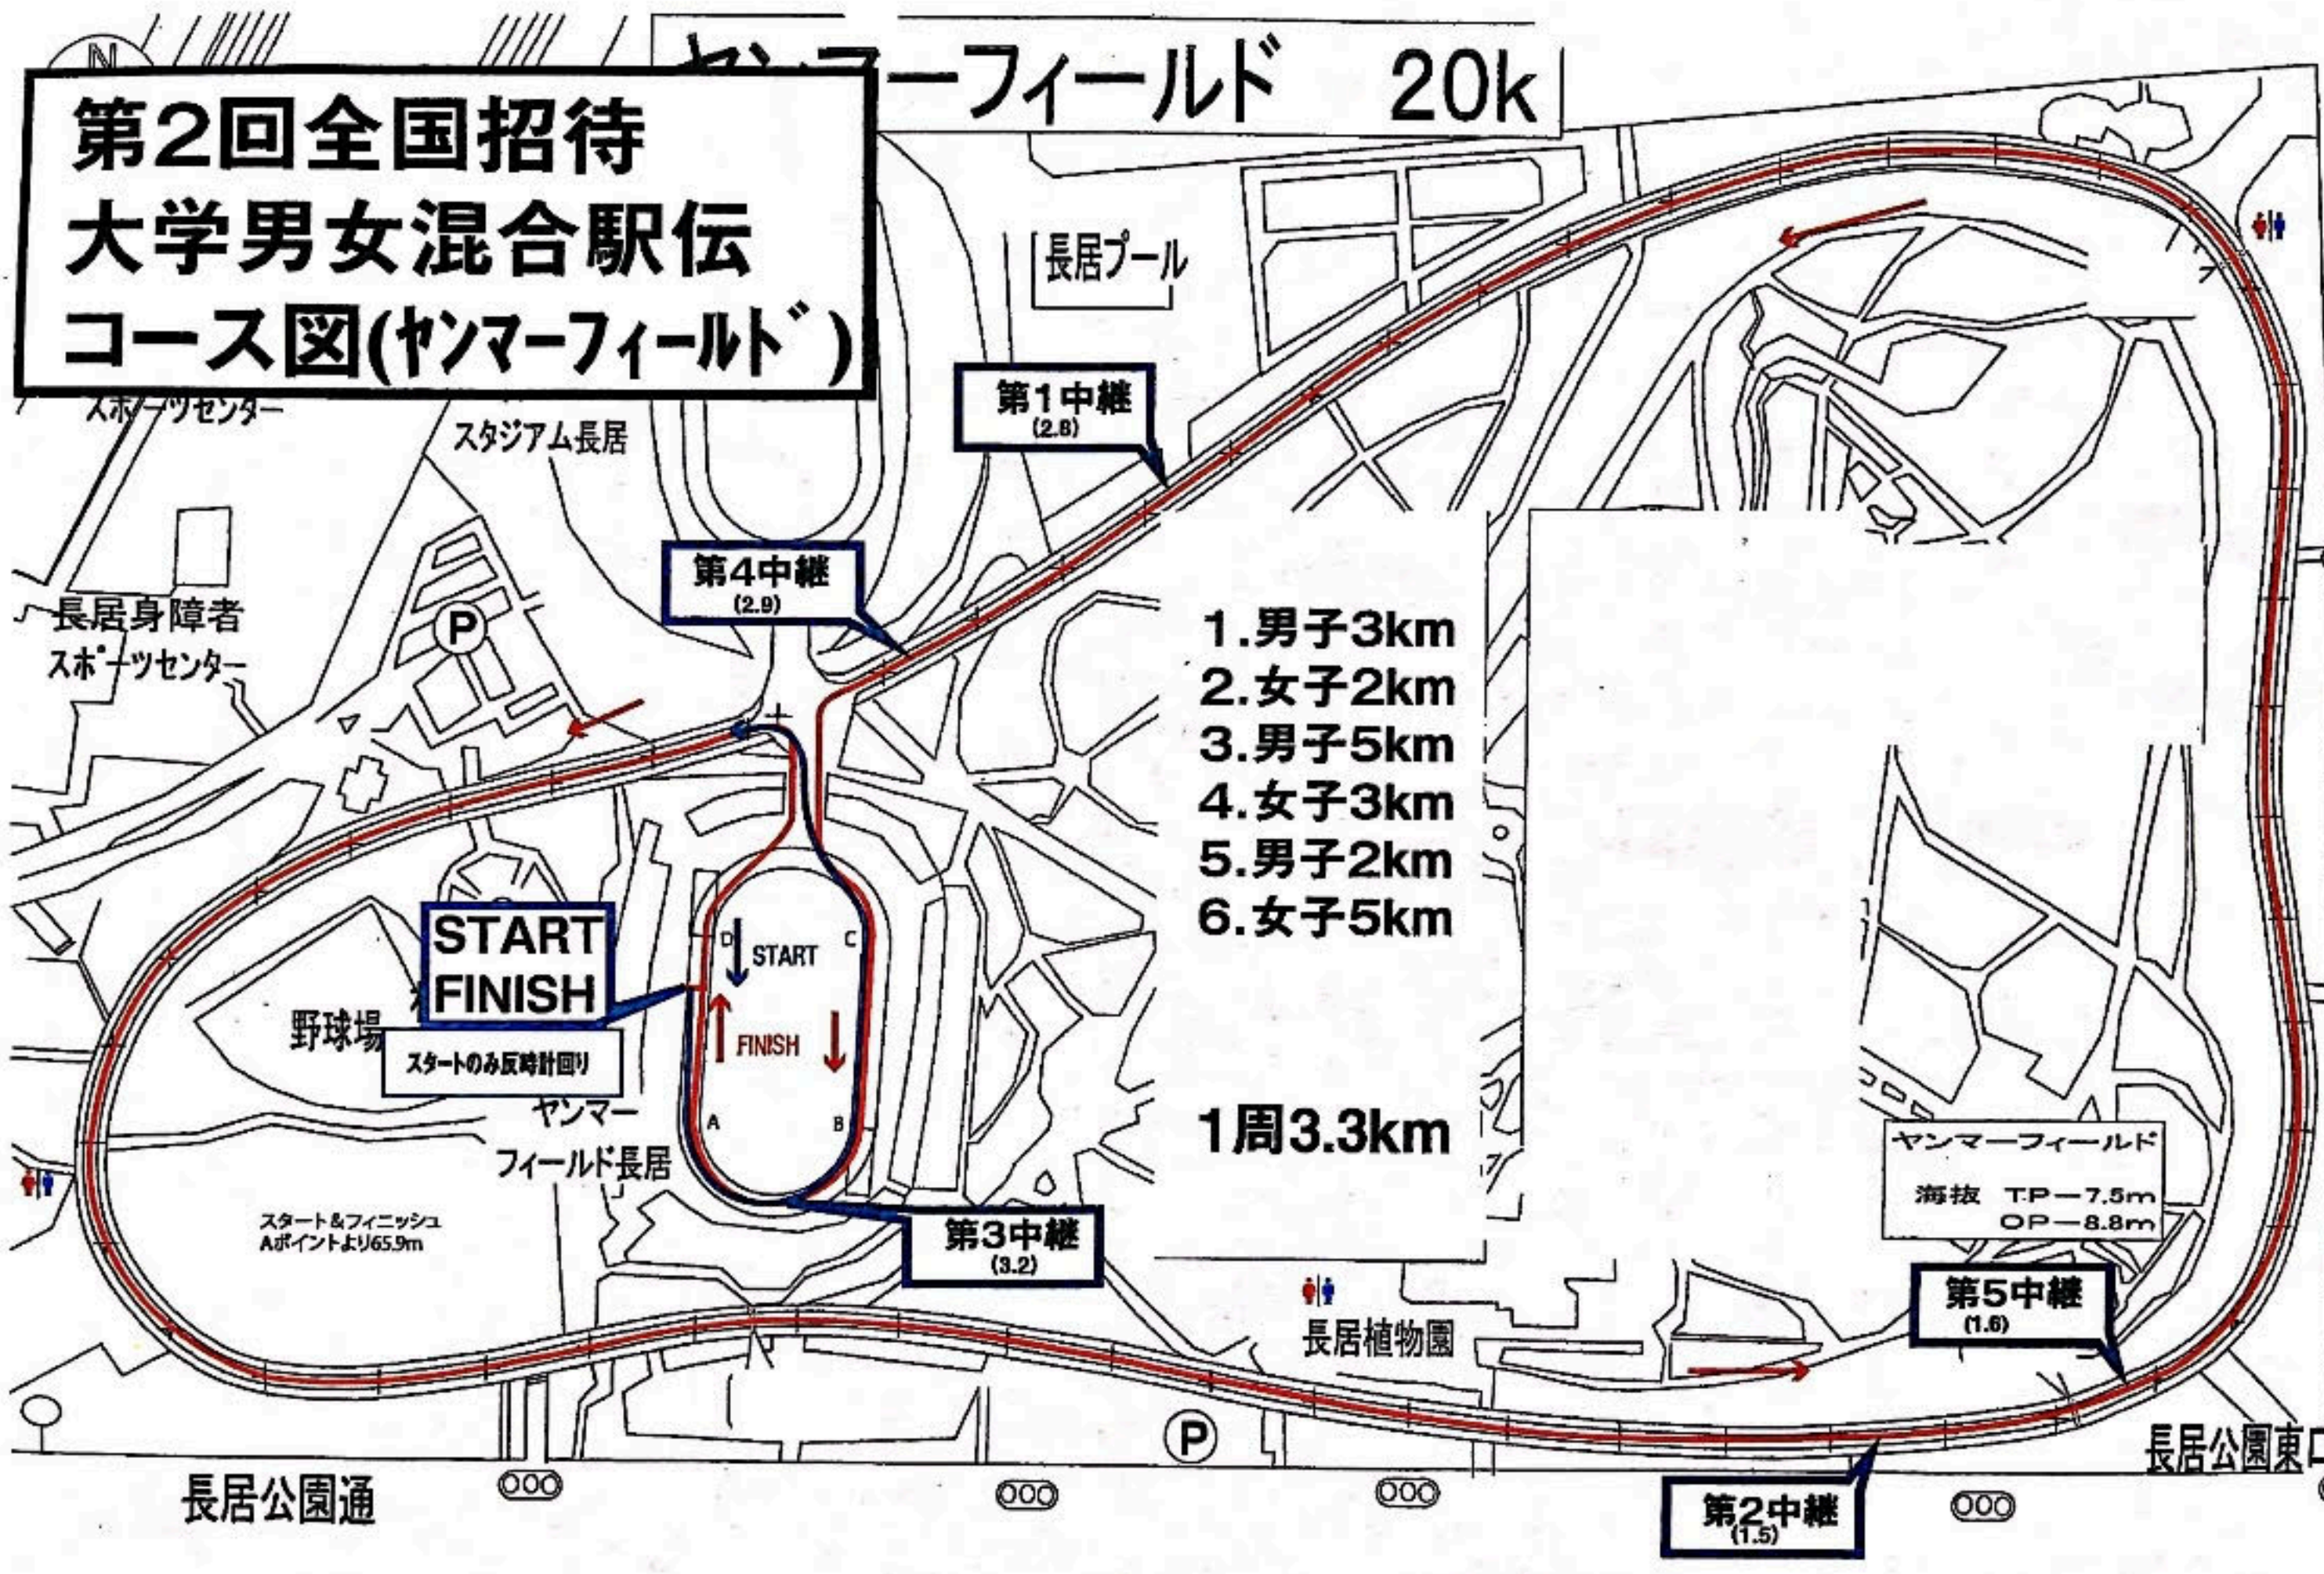

# 第2回全国招待 大学男女混合駅伝 コース図(ヤンマーフィールド)

ヤンマーフィールド 20k

1. 男子3km
2. 女子2km
3. 男子5km
4. 女子3km
5. 男子2km
6. 女子5km

1周3.3km

第2中継 (1.5)

第5中継 (1.6)

第3中継 (3.2)

第4中継 (2.9)

第1中継 (2.8)

START  
FINISH

スタートのみ反時計回り

野球場

ヤンマー  
フィールド長居

スタート&フィニッシュ  
Aポイントより65.9m

ヤンマーフィールド  
海拔 TP-7.5m  
OP-8.8m

長居植物園

長居公園東口

長居公園通

長居プール

スタジアム長居

長居身障者  
スポーツセンター

スポーツセンター

P

000

000

000

000

00

00

00

00