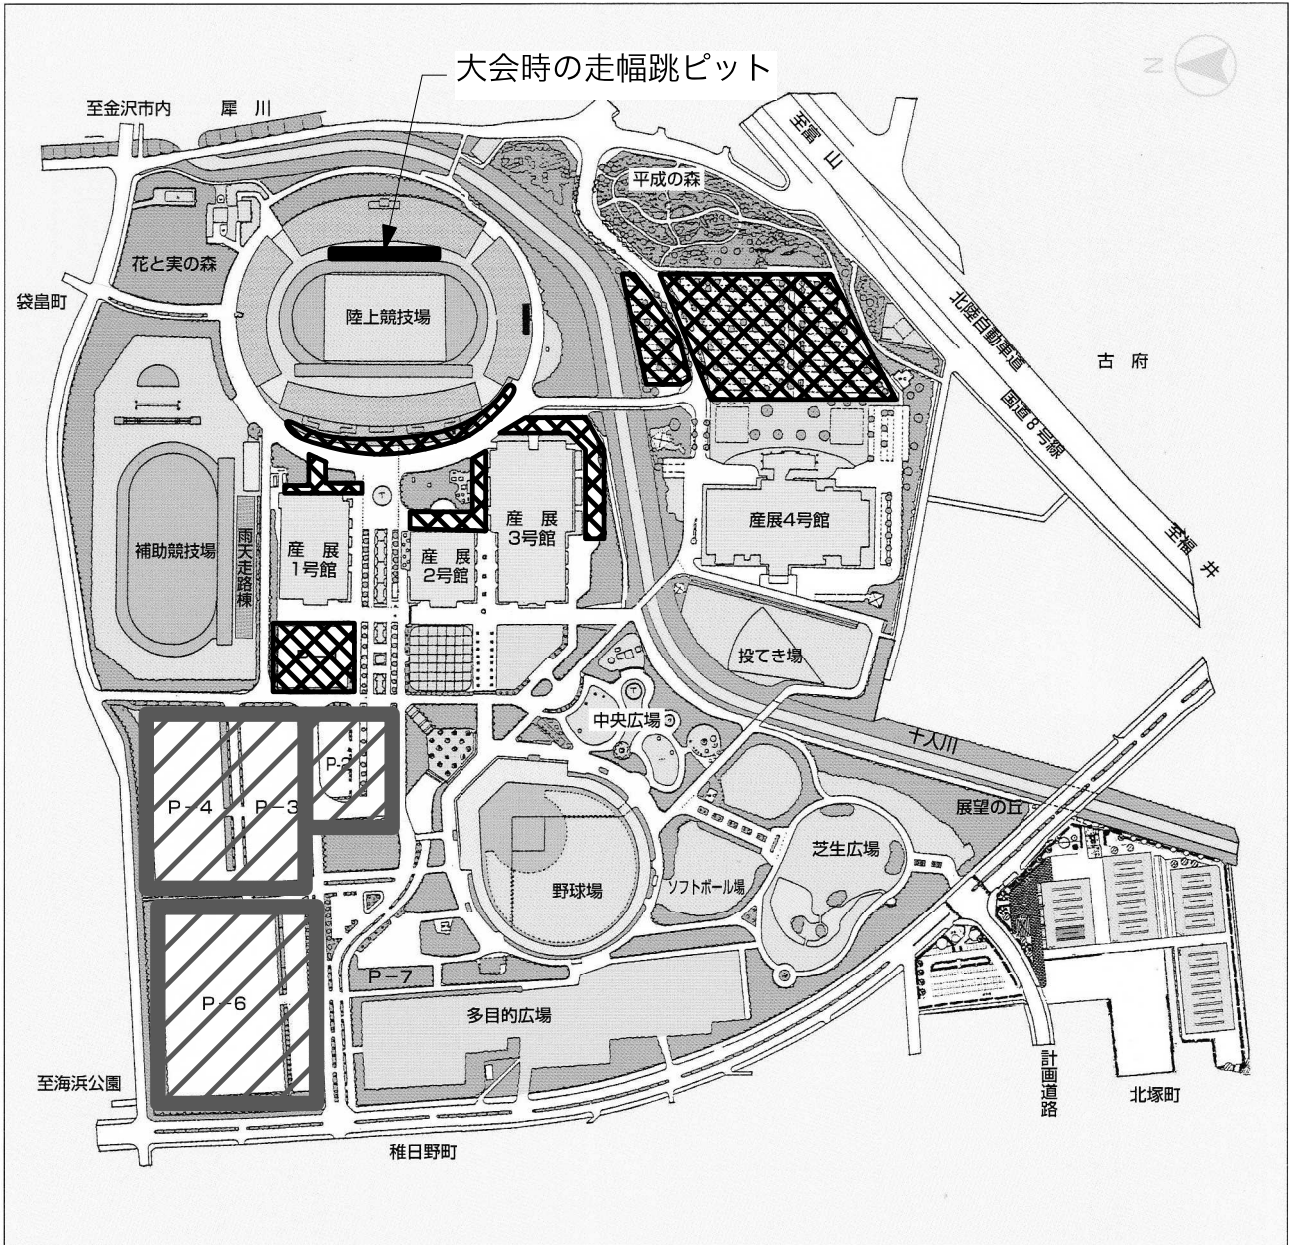

# 第31回石川県小学生陸上競技大会 観覧者駐車場（参加チーム・選手兼用）

が駐車場です。

（陸上競技場前、産展4号館駐車  
場、産展1・2号館裏駐車場）  
に駐車しないでください。