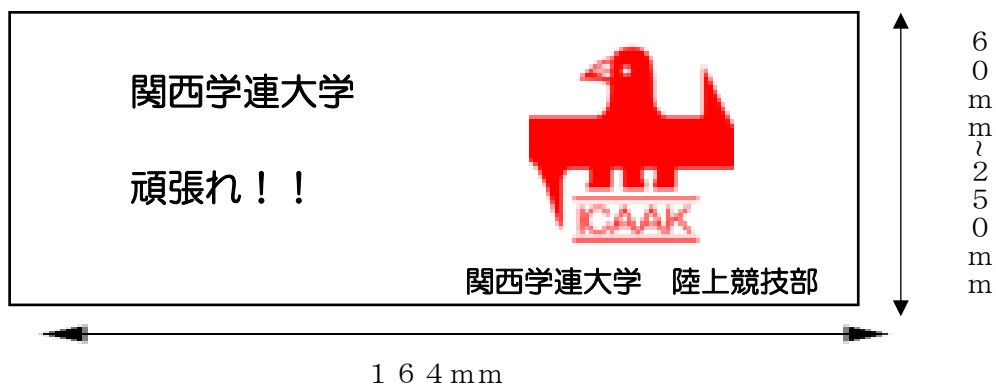

●大学広告 入稿データ注意点

- ①必ず **PDF 形式**にて入稿すること。
- ②データには規定サイズの枠組みを付け提出すること。

《入稿データ例》

《入稿データサイズ》

広告サイズ	指定サイズ
1 / 4 頁	縦 60mm 横 164mm
1 / 3 頁	縦 80mm 横 164mm
1 / 2 頁	縦 120mm 横 164mm
1 頁	縦 250mm 横 164mm