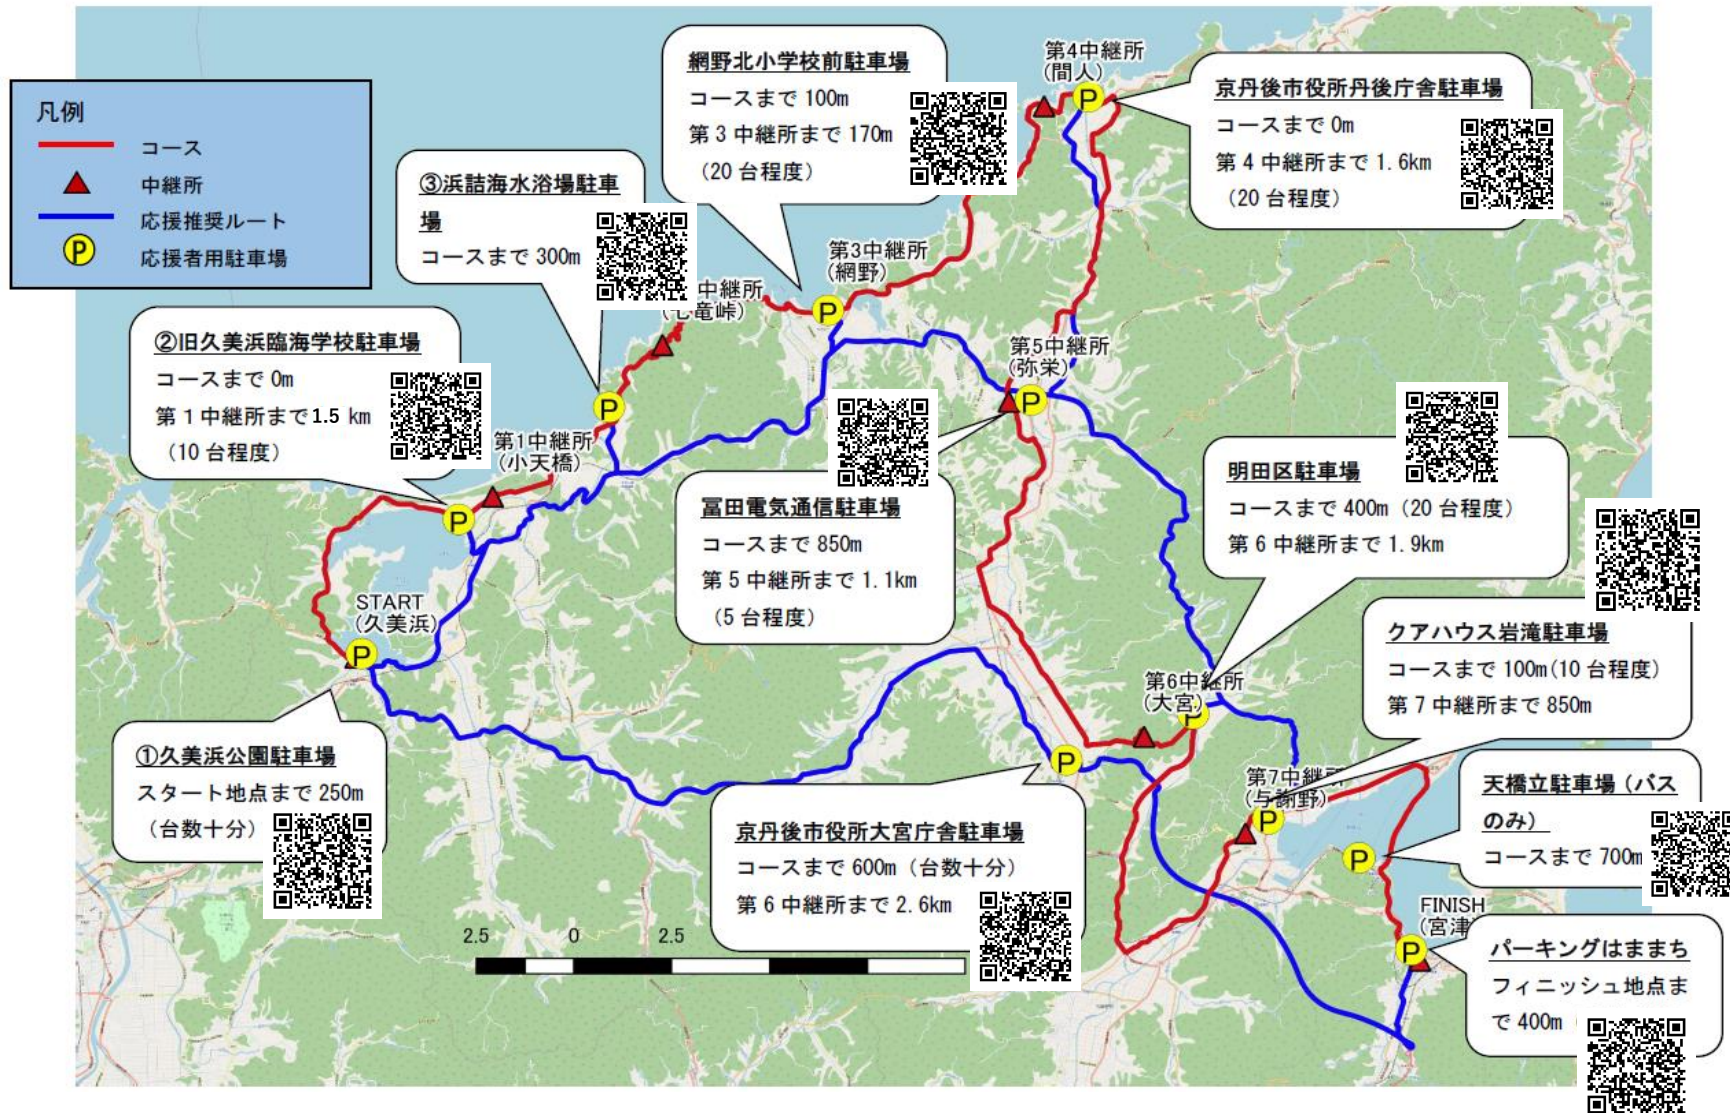

丹後大学駅伝 駐車場マップ

※富田電気通信様の駐車場は向かいの倉庫となります。2ページをご覧ください。

※富田電気通信様の駐車場は向かいの倉庫となります。