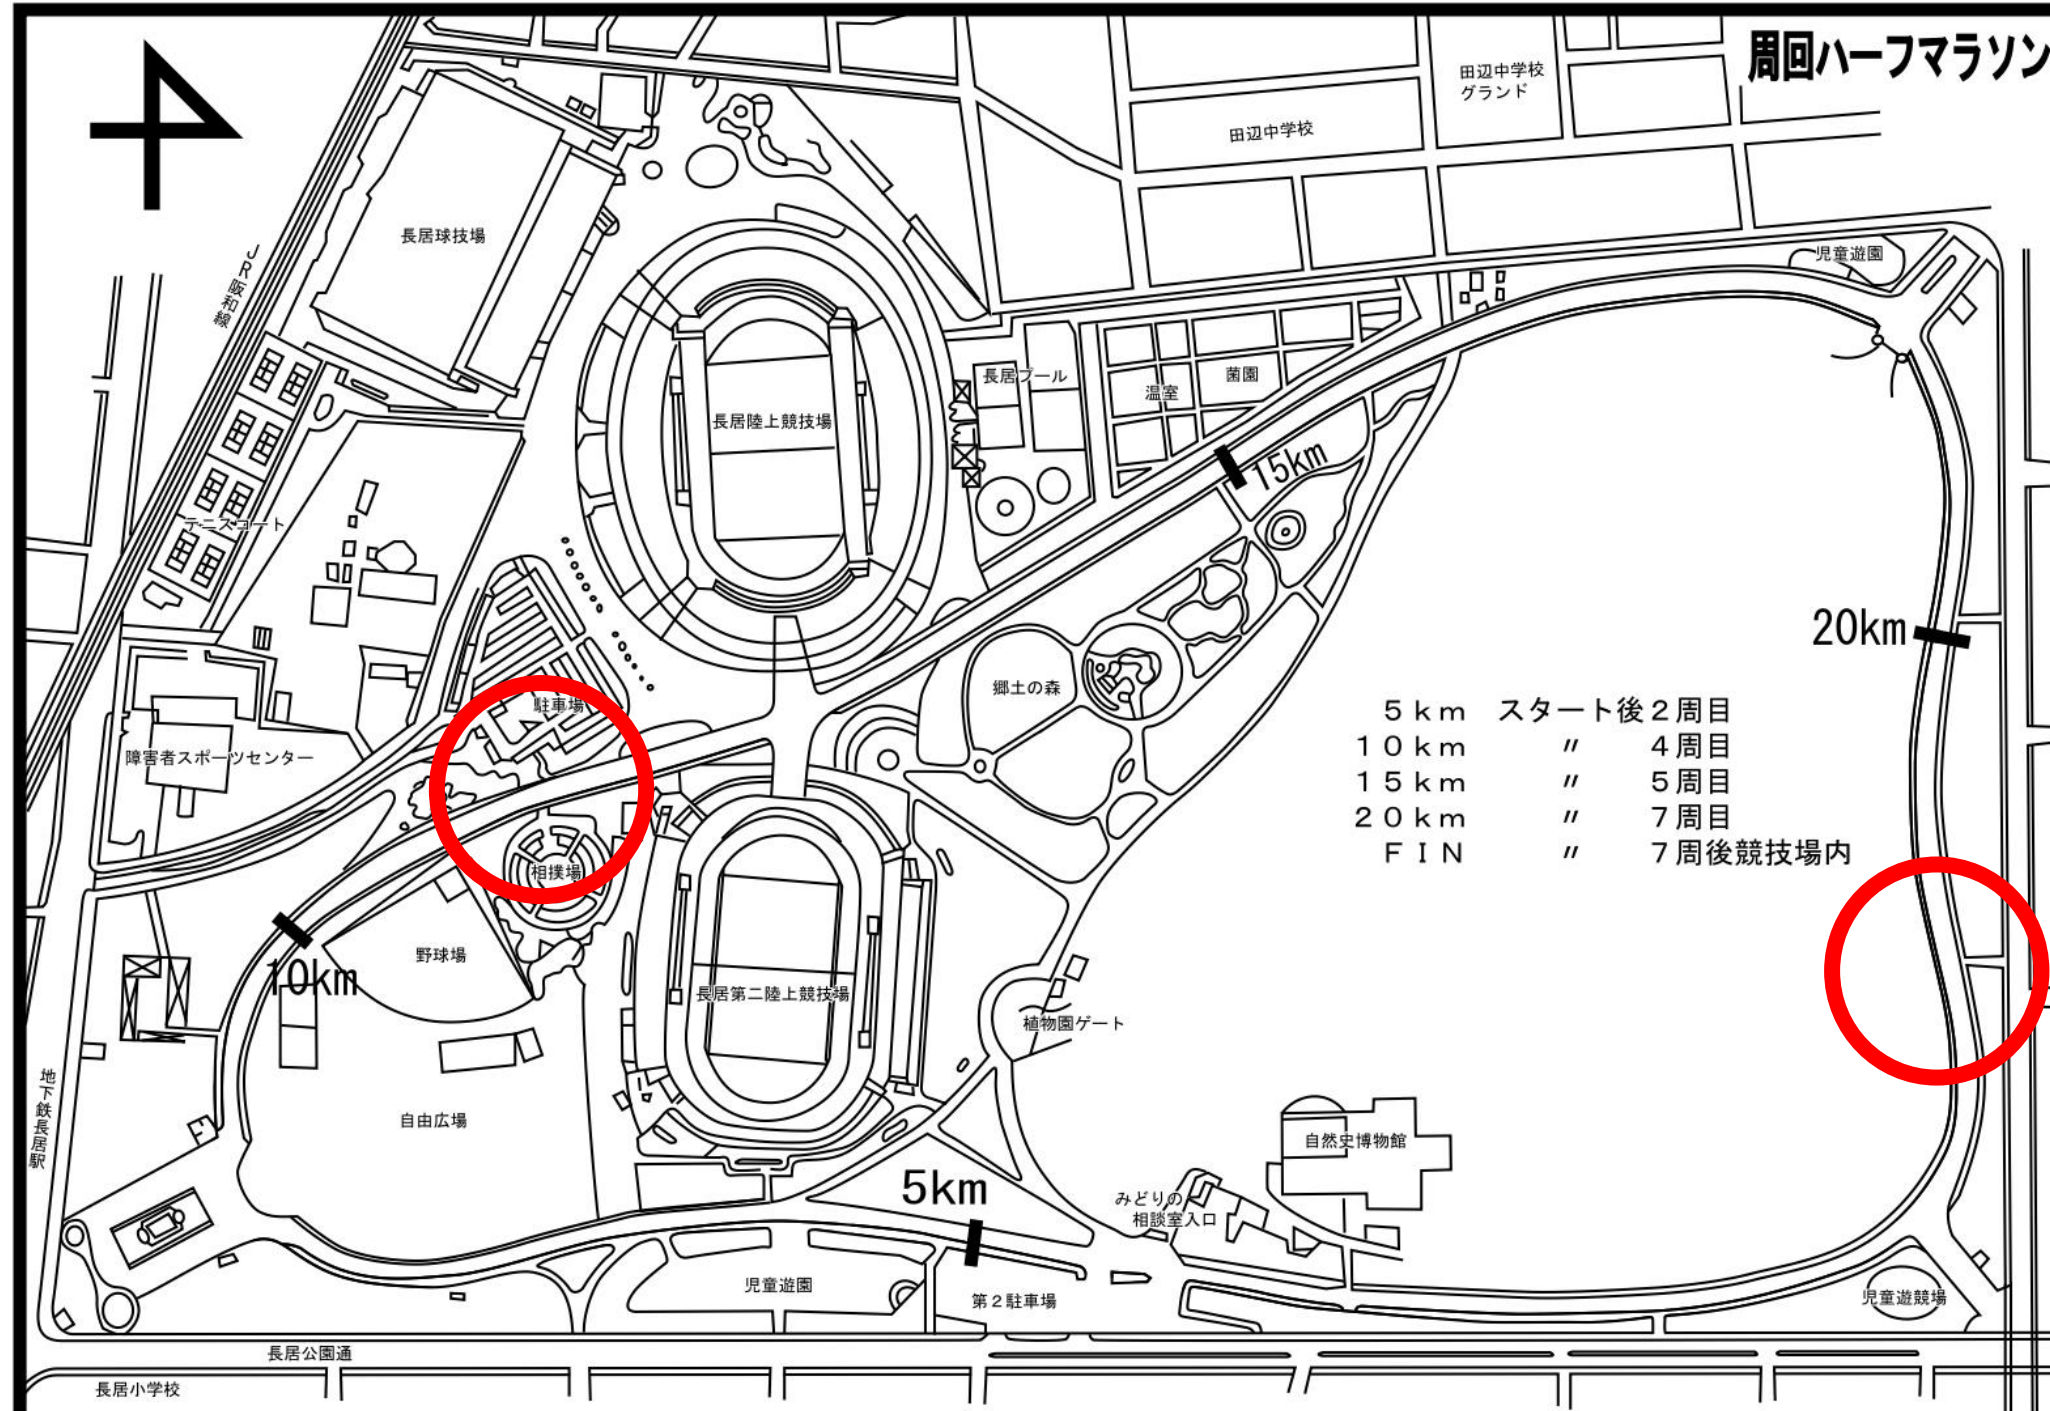

周回ハーフマラソン

田辺中学校
グラウンド

田辺中学校

長居球場

児童遊園

長居陸上競技場

長居プール

温室

菌園

15km

20km

5 km	スタート後 2 周目
10 km	" 4 周目
15 km	" 5 周目
20 km	" 7 周目
FIN	" 7 周後競技場内

郷土の森

駐車場

障害者スポーツセンター

相撲場

野球場

長居第二陸上競技場

植物園ゲート

10km

自由広場

5km

自然史博物館

みどりの
相談室入口

地下鉄長居駅

児童遊園

第2駐車場

児童遊園

長居公園通

長居小学校