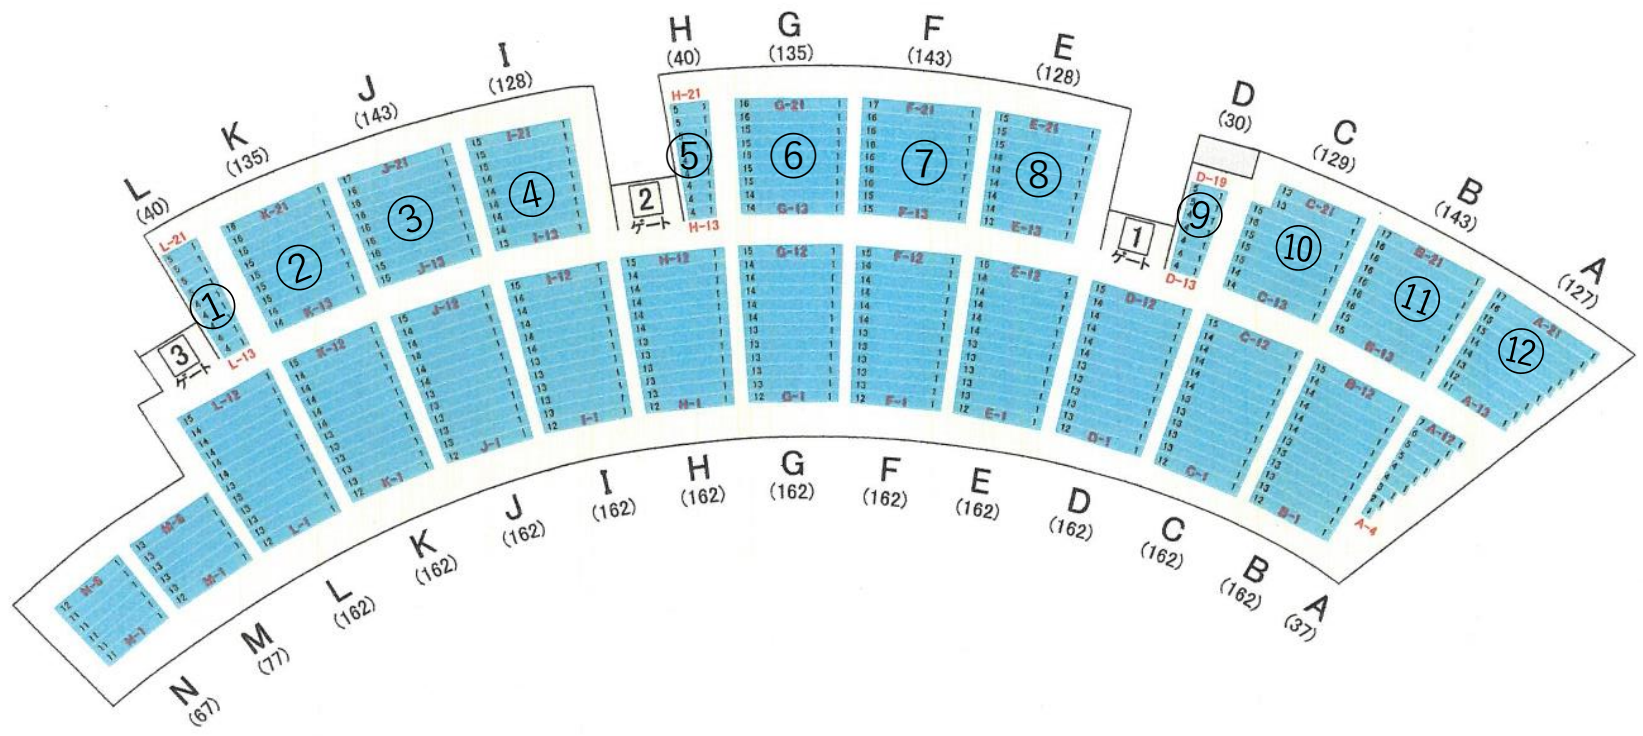

北サイドスタンド (3,284 席)

- ①追手門 ②甲南男子/京都橘 ③大阪経済 ④京都教育 ⑤京都府立 ⑥  
 京都光華女子/京都府立医科 ⑦びわこ成蹊スポーツ ⑧羽衣国際/大阪産業  
 ⑨森ノ宮医療/大谷 ⑩大阪国際 ⑪龍谷 ⑫和歌山

南サイドスタンド (5,574 席)

- ③⑩大阪経済法科/流通科学    ③①放送大関西/神戸国際    ③②明治国際医療    ③③甲南女子
- ③④びわこ学院    ③⑤近畿    ③⑥大阪体育    ③⑦京都産業    ③⑧兵庫教育    ③⑨大阪    ④⑩関西
- ④①大阪教育    ④②関西福祉    ④③関西外国語/京都工芸繊維    ④④大阪成蹊男子/大阪芸術

- ①追手門 ②甲南男子/京都橘 ③大阪経済 ④京都教育 ⑤京都府立 ⑥京都光華女子/京都府立医科 ⑦びわこ成蹊スポーツ  
 ⑧羽衣国際/大阪産業 ⑨森ノ宮医療/大谷 ⑩大阪国際 ⑪龍谷 ⑫和歌山  
 ⑬大阪学院/大阪商業 ⑭武庫川女子 ⑮兵庫県立/兵庫 ⑯京都/京都女子 ⑰天理 ⑱大阪公立 ⑲佛教 ⑳同志社/同志社女子  
 ㉑園田学園女子 ㉒立命館 ㉓神戸学院 ㉔関西学院 ㉕神戸 ㉖東大阪 ㉗桃山学院 ㉘摂南 ㉙大阪成蹊女子  
 ㉚大阪経済法科/流通科学 ㉛放送大関西/神戸国際 ㉜明治国際医療 ㉝甲南女子 ㉞びわこ学院 ㉟近畿 ㊱大阪体育  
 ㊲京都産業 ㊳兵庫教育 ㊴大阪 ㊵関西 ㊶大阪教育 ㊷関西福祉 ㊸関西外国語/京都工芸繊維 ㊹大阪成蹊男子/大阪芸術