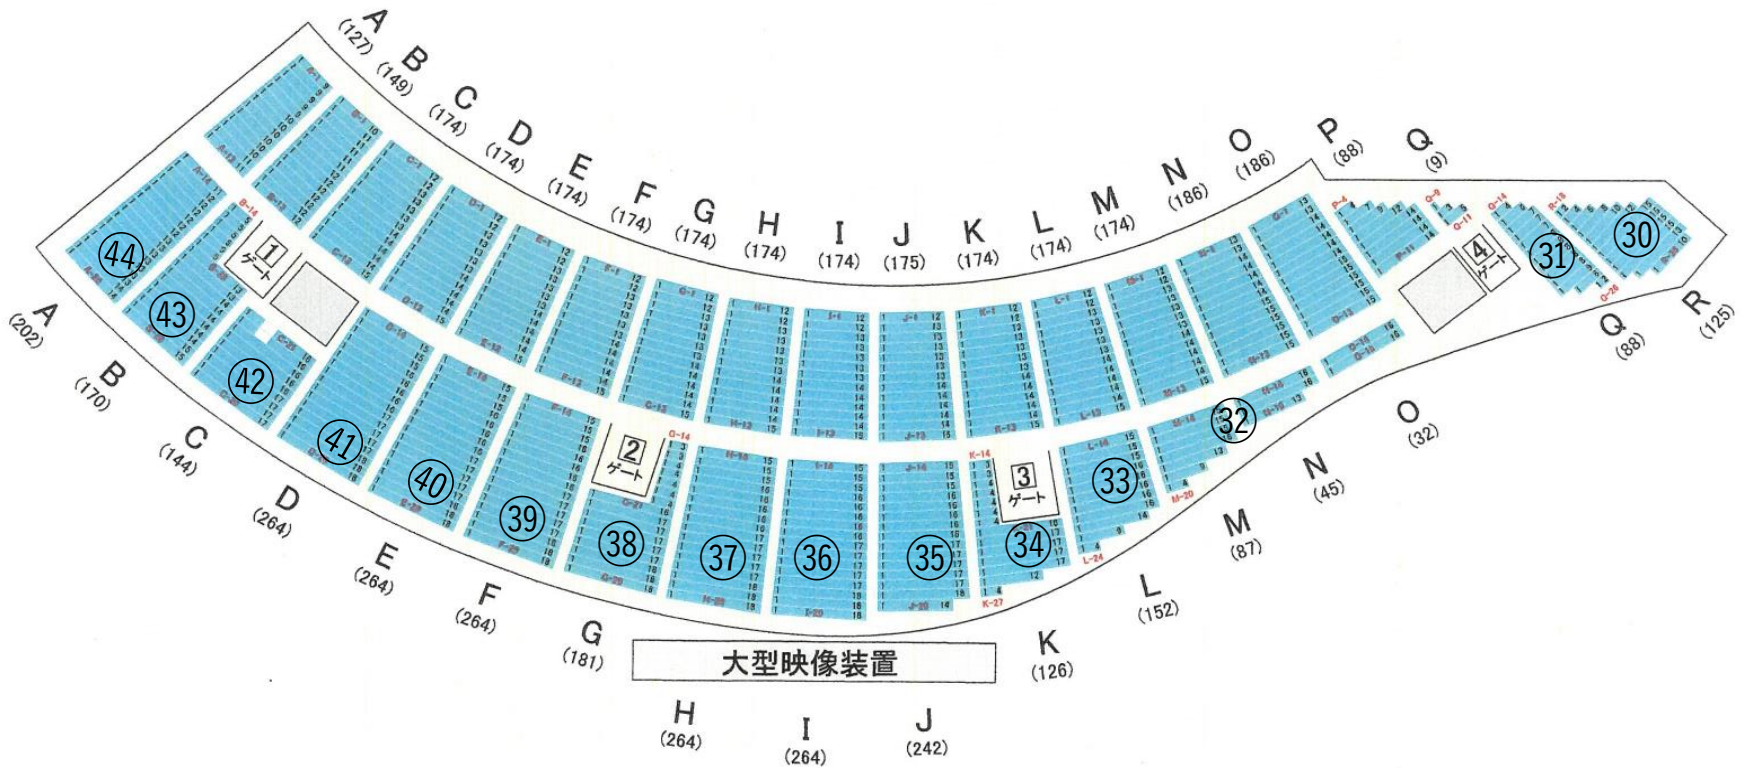

北サイドスタンド (3,284 席)

- ①追手門 ②甲南男子/京都橘 ③大阪経済 ④京都教育 ⑤京都府立 ⑥  
 京都光華女子/京都府立医科 ⑦びわこ成蹊スポーツ ⑧羽衣国際/大阪産業  
 ⑨森ノ宮医療/大谷 ⑩大阪国際 ⑪龍谷 ⑫和歌山

南サイドスタンド (5,574 席)

- ③⑩大阪経済法科/流通科学    ③①放送大関西/神戸国際    ③②明治国際医療    ③③甲南女子
- ③④びわこ学院    ③⑤近畿    ③⑥大阪体育    ③⑦京都産業    ③⑧兵庫教育    ③⑨大阪    ④⑩関西
- ④①大阪教育    ④②関西福祉    ④③関西外国語/京都工芸繊維    ④④大阪成蹊男子/大阪芸術

- ①追手門 ②甲南男子/京都橘 ③大阪経済 ④京都教育 ⑤京都府立 ⑥京都光華女子/京都府立医科 ⑦びわこ成蹊スポーツ  
 ⑧羽衣国際/大阪産業 ⑨森ノ宮医療/大谷 ⑩大阪国際 ⑪龍谷 ⑫和歌山  
 ⑬大阪学院/大阪商業 ⑭武庫川女子 ⑮兵庫県立/兵庫 ⑯京都/京都女子 ⑰天理 ⑱大阪公立 ⑲佛教 ⑳同志社/同志社女子  
 ㉑園田学園女子 ㉒立命館 ㉓神戸学院 ㉔関西学院 ㉕神戸 ㉖東大阪 ㉗桃山学院 ㉘摂南 ㉙大阪成蹊女子  
 ㉚大阪経済法科/流通科学 ㉛放送大関西/神戸国際 ㉜明治国際医療 ㉝甲南女子 ㉞びわこ学院 ㉟近畿 ㊱大阪体育  
 ㊲京都産業 ㊳兵庫教育 ㊴大阪 ㊵関西 ㊶大阪教育 ㊷関西福祉 ㊸関西外国語/京都工芸繊維 ㊹大阪成蹊男子/大阪芸術