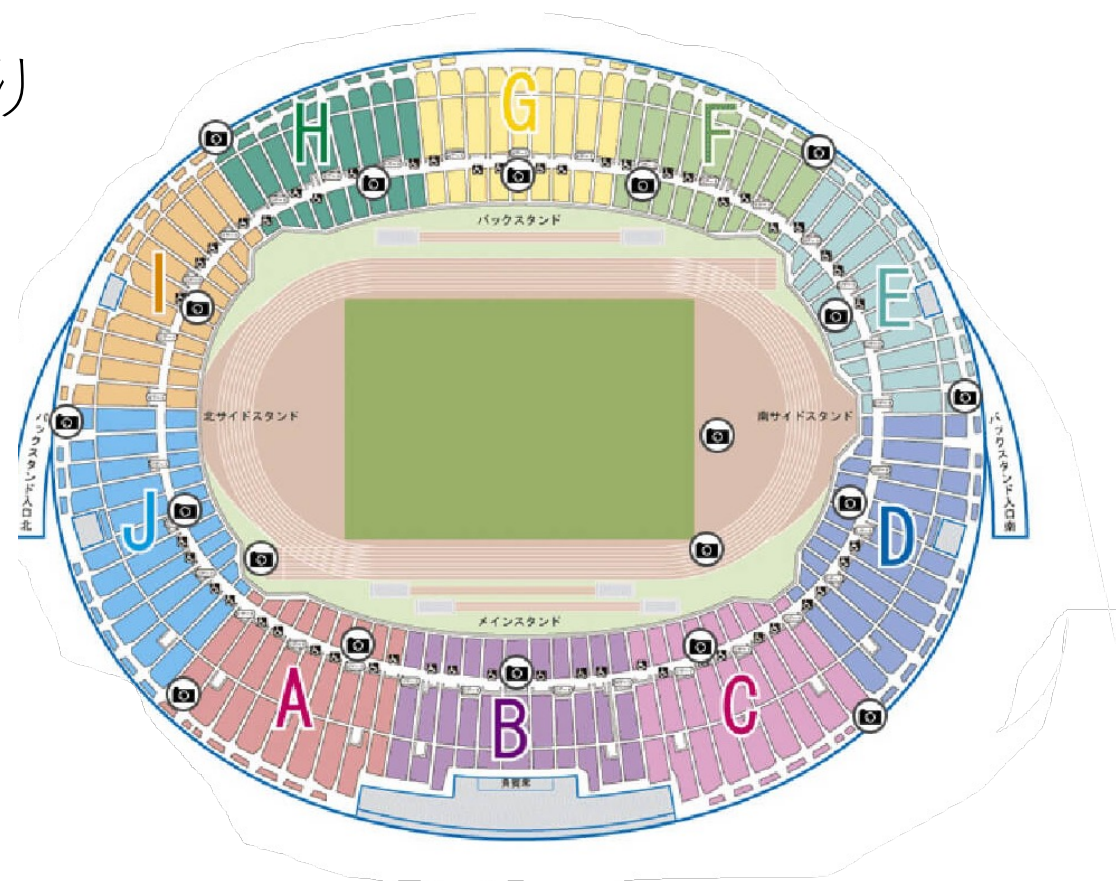

# 第100回関西インカレ

スタンド・コンコース割り振り

諸注意を必ず確認すること。