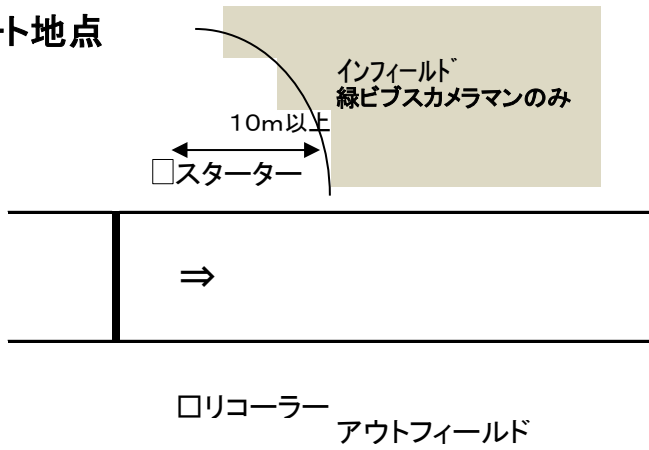

撮影エリア図 ヤンマースタジアム長居

スタート地点

フィニッシュ地点

リレー/200m/400mエリア

走高跳 (インフィールド側への跳躍時)

撮影可能エリアは、撮影エリアに加え、さらに競技運営上支障がないと判断した場合に、エリアとして撮影を許可する

棒高跳 (アウトフィールドピット)

走幅跳 / 三段跳 (アウトフィールド)