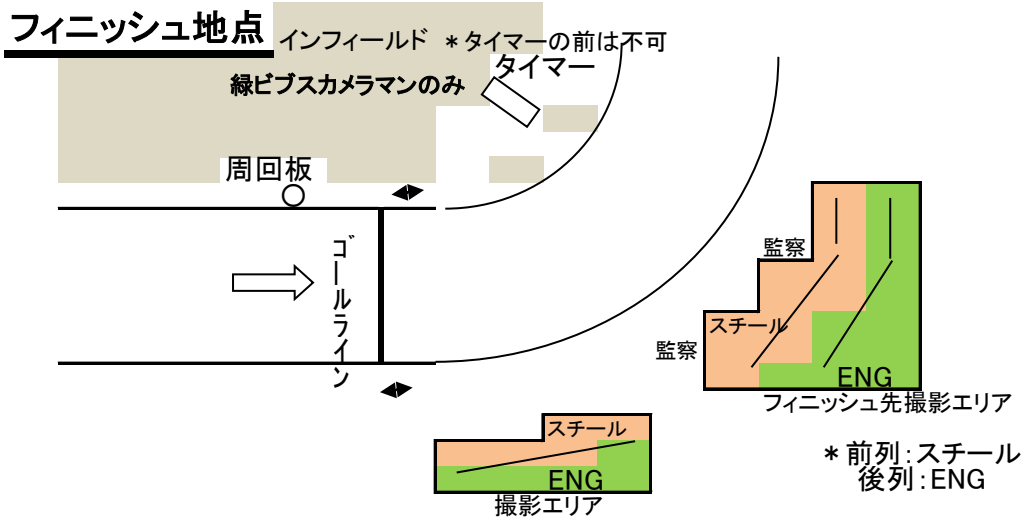

撮影エリア図 ヤンマースタジアム長居

スタート地点

フィニッシュ地点

リレー/200m/400mエリア

走高跳 (インフィールド側への跳躍時)

撮影可能エリアは、撮影エリアに加え、さらに競技運営上支障がないと判断した場合に、エリアとして撮影を許可する

棒高跳 (アウトフィールドピット)

走幅跳 / 三段跳 (アウトフィールド)