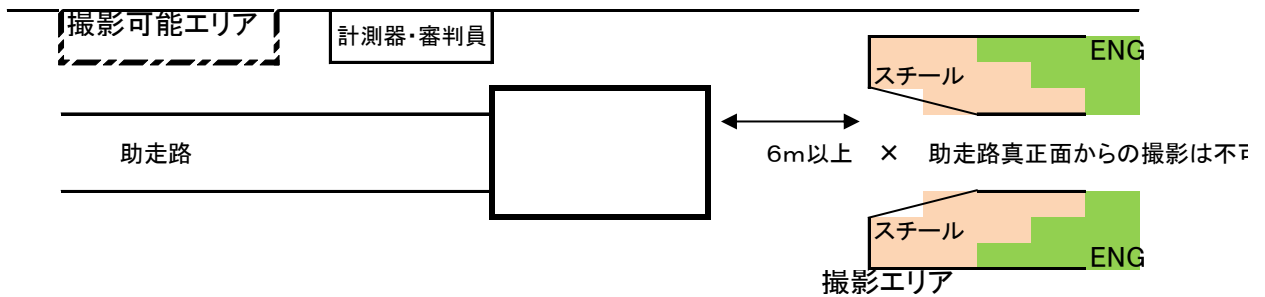

撮影エリア図 ヤンマースタジアム長居

スタート地点

フィニッシュ地点

リレー/200m/400mエリア

走高跳 (インフィールド側への跳躍時)

撮影可能エリアは、撮影エリアに加え、さらに競技運営上支障がないと判断した場合に、エリアとして撮影を許可する

棒高跳 (アウトフィールドピット)

走幅跳 / 三段跳 (アウトフィールド)