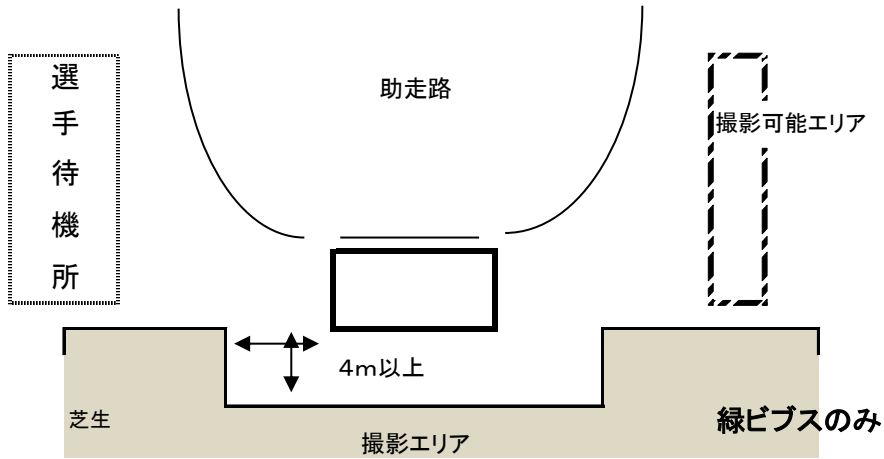

撮影エリア図 ヤンマースタジアム長居

スタート地点

フィニッシュ地点

リレー/200m/400mエリア

走高跳 (インフィールド側への跳躍時)

撮影可能エリアは、撮影エリアに加え、さらに競技運営上支障がないと判断した場合に、エリアとして撮影を許可する

棒高跳 (アウトフィールドピット)

走幅跳 / 三段跳 (アウトフィールド)