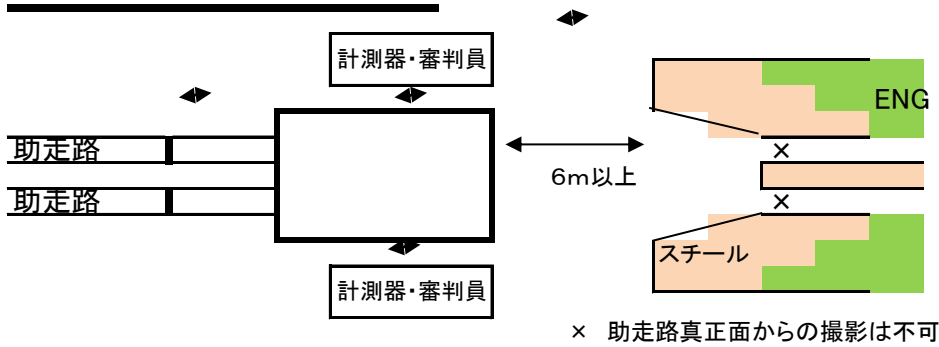

撮影エリア図 ヤンマースタジアム長居

スタート地点

フィニッシュ地点

リレー/200m/400mエリア

走高跳 (インフィールド側への跳躍時)

撮影可能エリアは、撮影エリアに加え、さらに競技運営上支障がないと判断した場合に、エリアとして撮影を許可する

棒高跳 (アウトフィールドピット)

走幅跳 / 三段跳 (アウトフィールド)