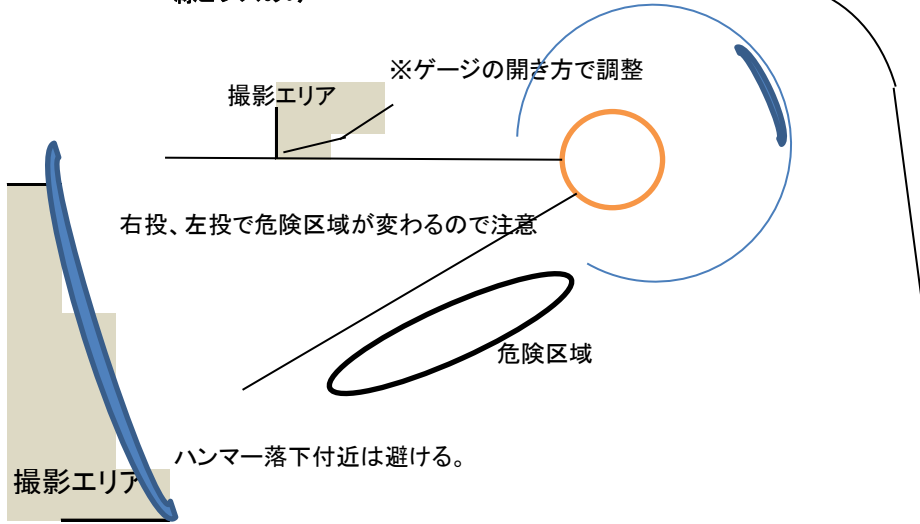

撮影エリア図 ヤンマースタジアム長居

スタート地点

フィニッシュ地点

リレー/200m/400mエリア

走高跳 (インフィールド側への跳躍時)

撮影可能エリアは、撮影エリアに加え、さらに競技運営上支障がないと判断した場合に、エリアとして撮影を許可する

棒高跳 (アウトフィールドピット)

走幅跳 / 三段跳 (アウトフィールド)

砲丸投

円盤投

ハンマー投

緑ピブスのみ

やり投

緑ピブスのみ