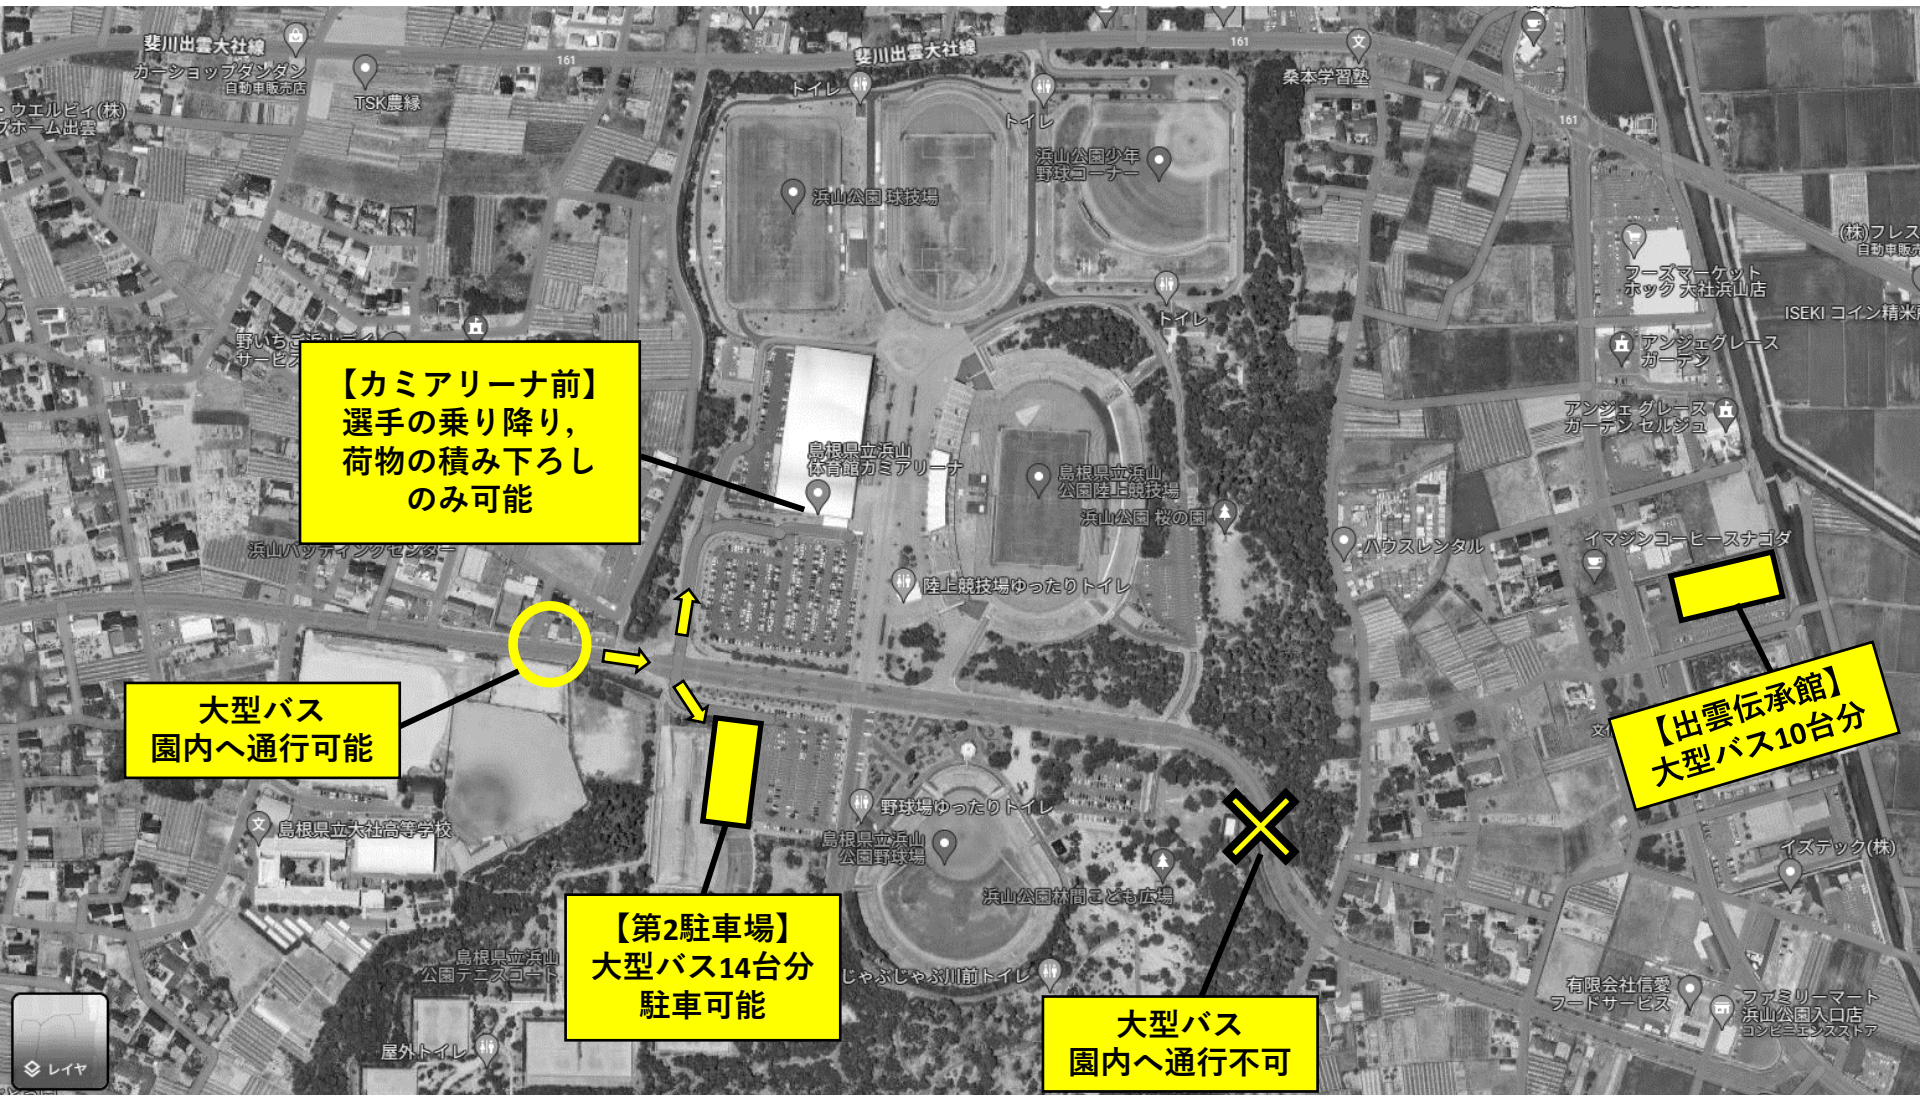

# 大型バスについて

大型バスの園内への乗り入れは、大社高校側からしか通行することができません。  
カミアリーナ前で選手の乗り降り、荷物の積み下ろしのみ可能です。  
第2駐車場（14台分）もしくは出雲伝承館（10台分）に駐車可能ですが、先着順となります。