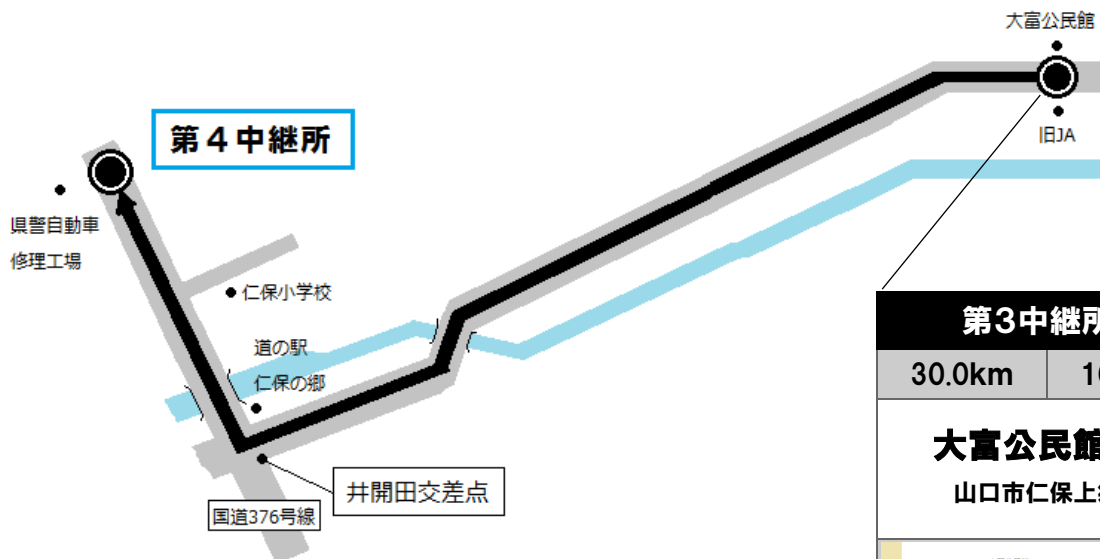

4区 (7.0km)

第3中継所	
30.0km	10:30
大富公民館前 山口市仁保上郷	
大富公民館	
IJJA	