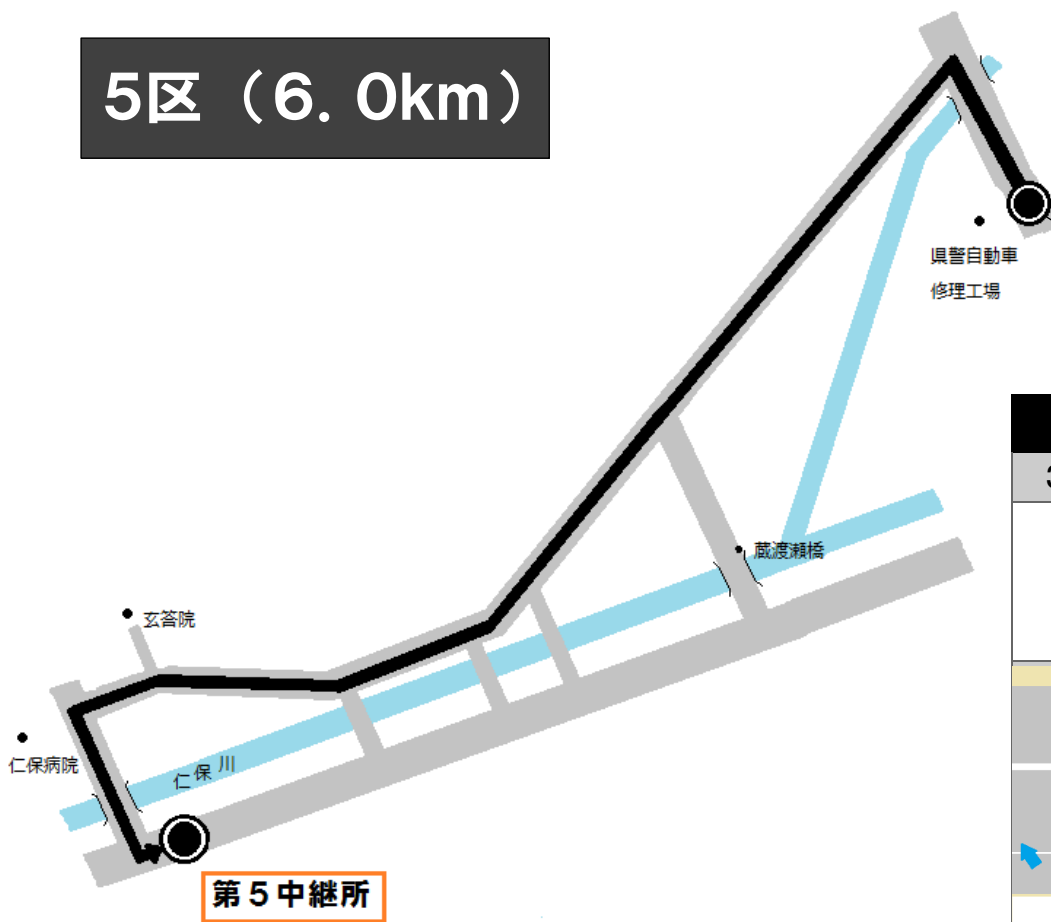

5区 (6.0km)

第4中継所	
37.0km	10:50
県警自動車 修理工場前	
山口市仁保下郷 3217-6	
