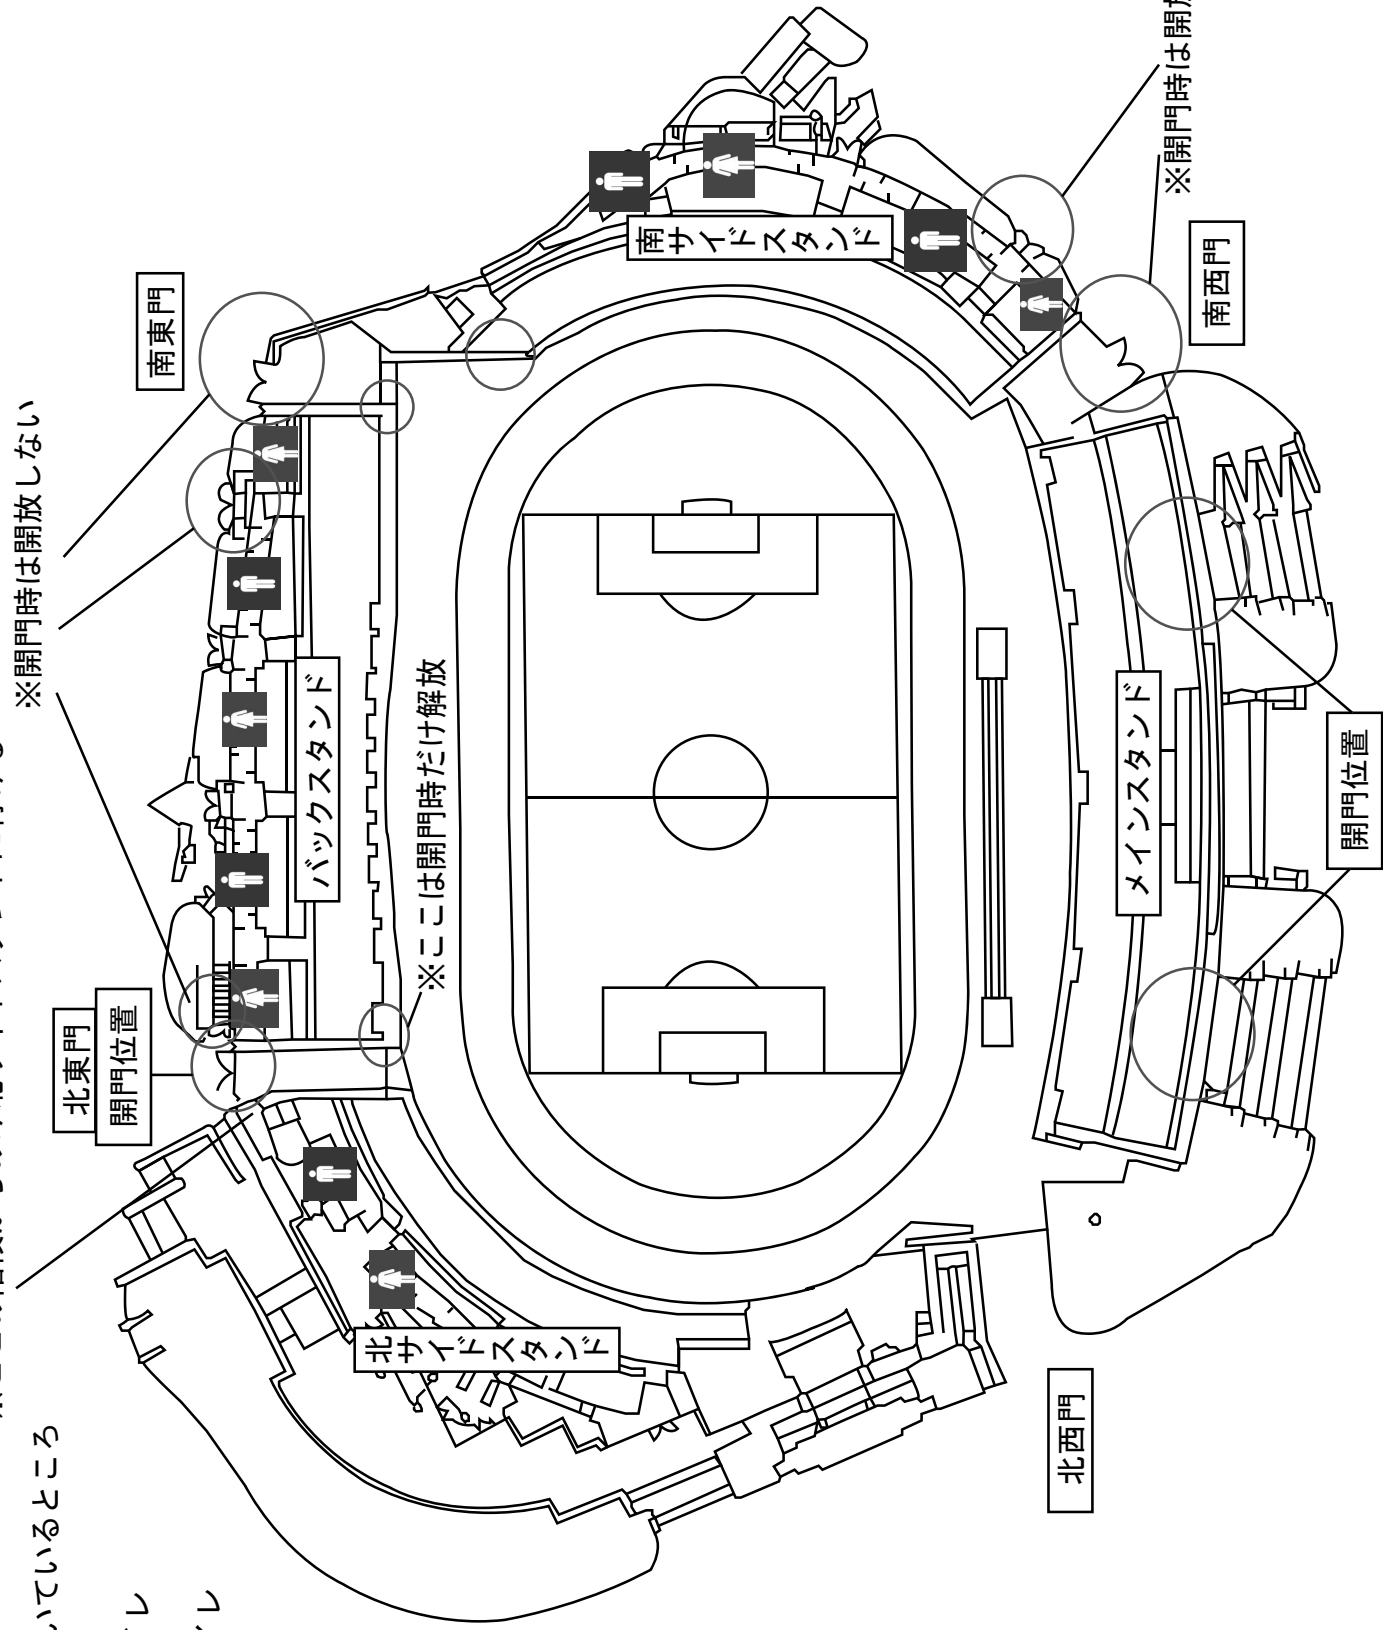

※この階段からのみ北サイドスタンドに行ける

○ = 門が開いているところ

♂ = 男子トイレ

♀ = 女子トイレ

※開門時は開放しない

※ここは開門時だけ解放

※開門時は開放しない

北東門
開門位置

バックスタンド

北サイドスタンド

南サイドスタンド

メインスタンド

開門位置

北西門

南西門

南東門