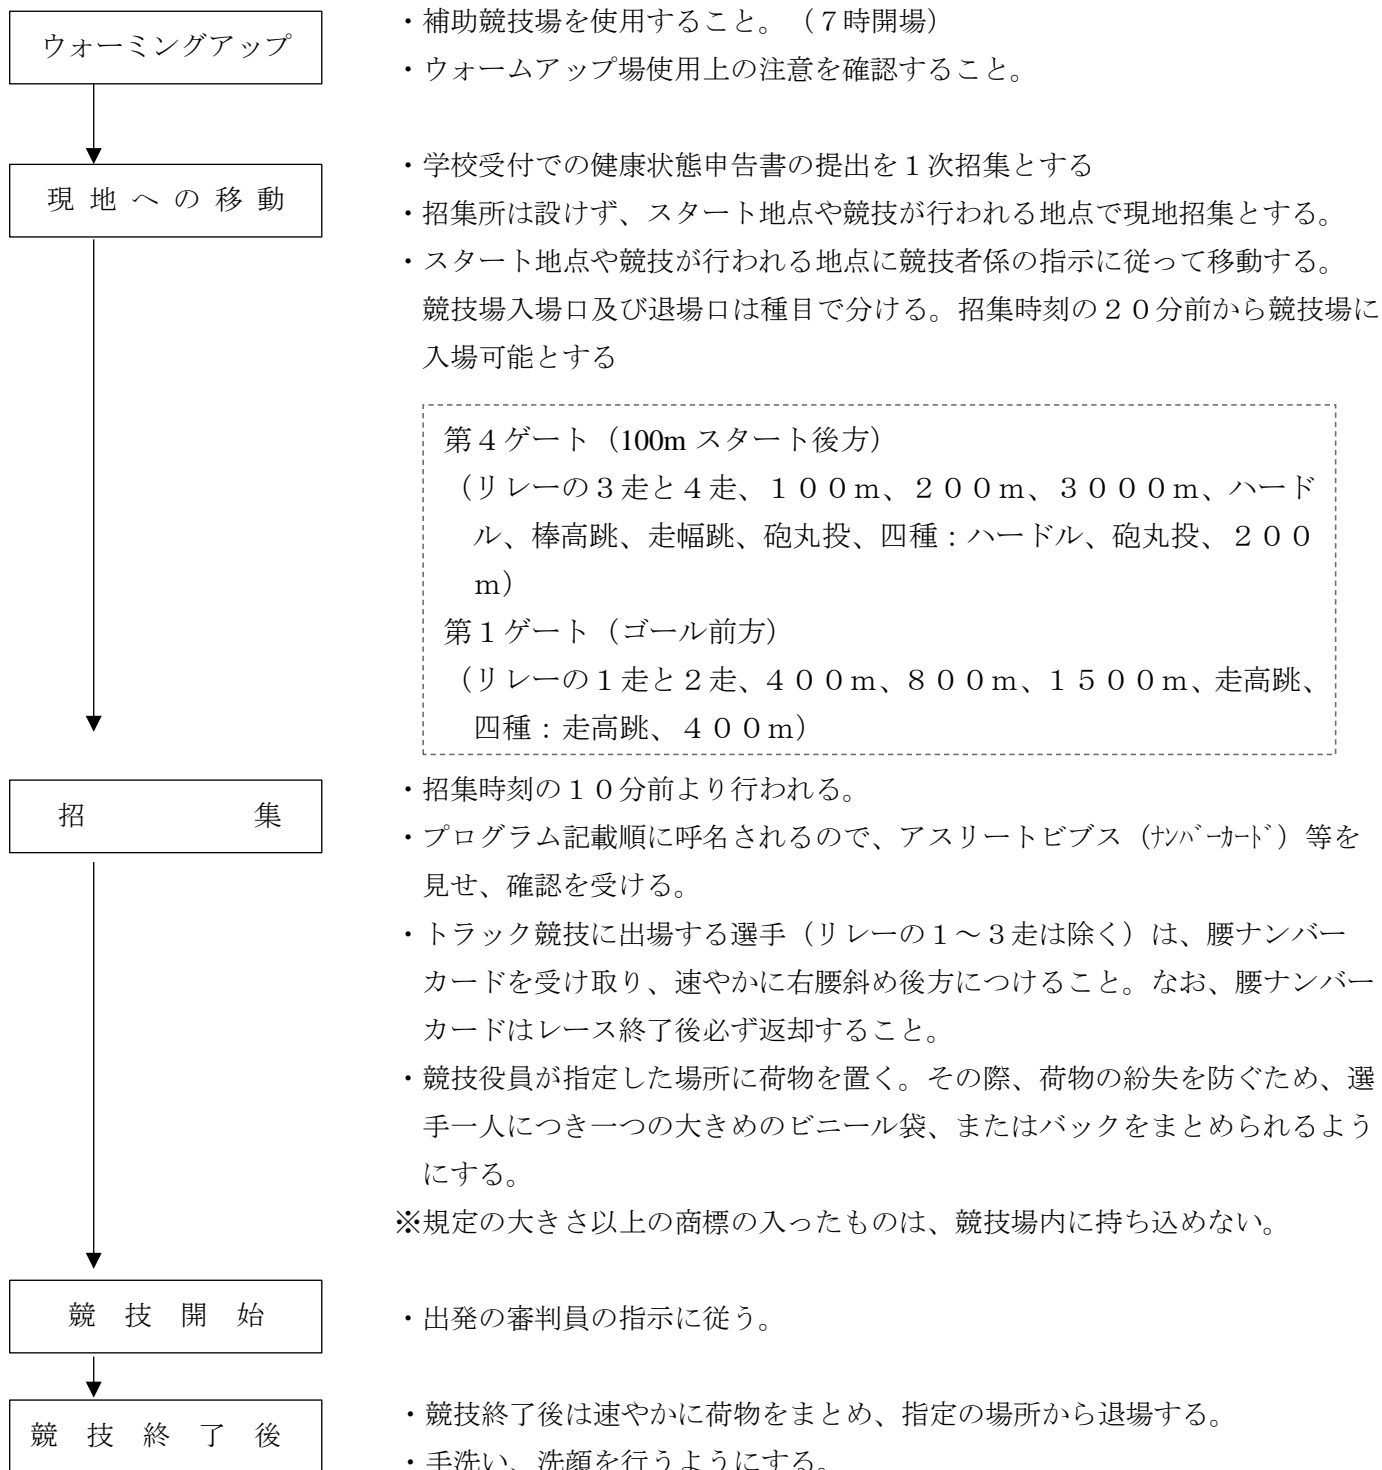

選手注意事項

選手は以下の流れに従って動き、失格にならないように気を付けて下さい。なお、四種競技とリレーに出場する選手は下の注意事項も守って下さい。

注意1 リレーについて

- ・招集は各走者スタート地点とする。
- ・オーダー用紙を8：30までに総合案内に提出すること。その後の選手変更については、招集完了1時間前までに総合案内を通して審判長へ申し出ること。

注意2 四種競技について

- ・招集は他の種目と同様、上記の通り行う。