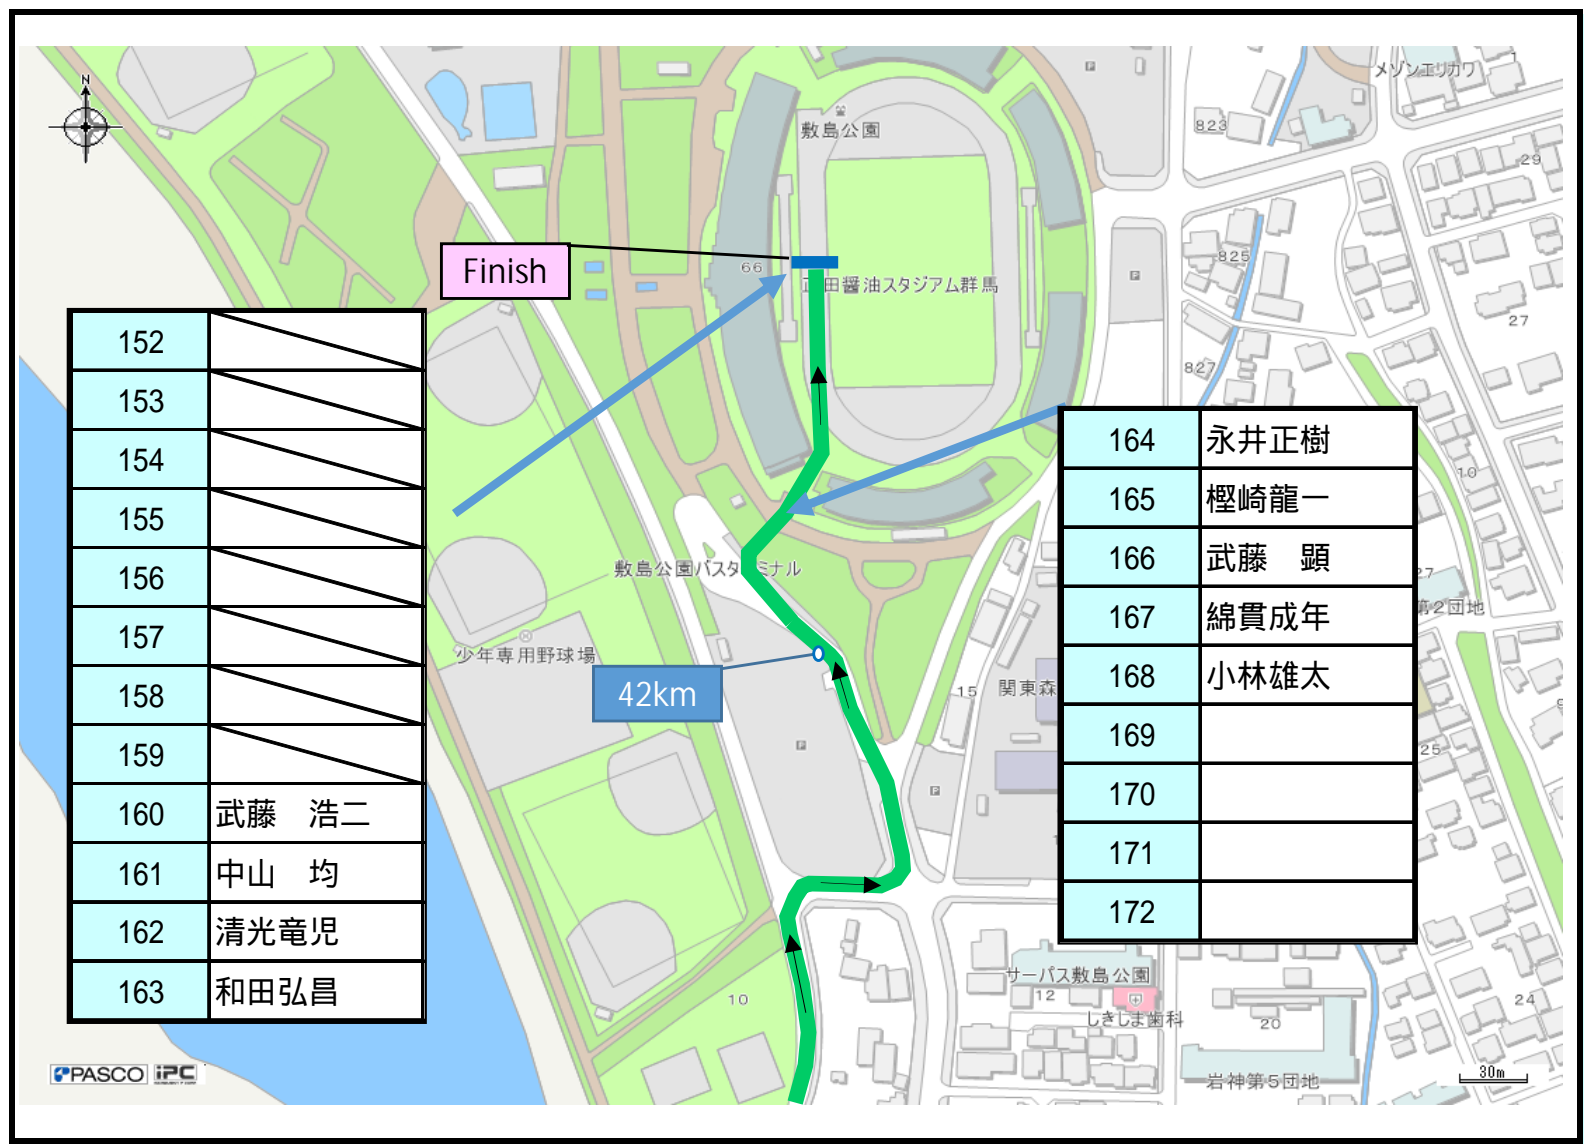

第31回
ぐんまマラソン

陸協審判員配置図

ブロック図
ルスタート

ブロック図 2

木暮接骨院そばの交差点

ブロック図
10k 関門

ブロック図 9_1
 丸折返し
 コーン配置・看板設置あり

ブロック図 9_2
10k折返し
コーン配置・看板設置あり

ブロック図
10k 関門

28	中川 賢一
29	長沼 康弘
30	西潟 猛
31	

27 千吉良 良一

32

ブロック図
交差点

ブロック図
 フル関門
 コーン配置あり

【交通センター コーン配置図】

ブロック図

ブロック図
ランナーストップ

ブロック図
ランナーストップ

126	駒瀬 明
127	坂本 泉一

ブロック図
サイクリングロード

ブロック図 64
 県庁前折返し
 コーン配置・看板設置あり

152	
153	
154	
155	
156	
157	
158	
159	
160	武藤 浩二
161	中山 均
162	清光竜児
163	和田弘昌

164	永井正樹
165	榎崎龍一
166	武藤 顕
167	綿貫成年
168	小林雄太
169	
170	
171	
172	