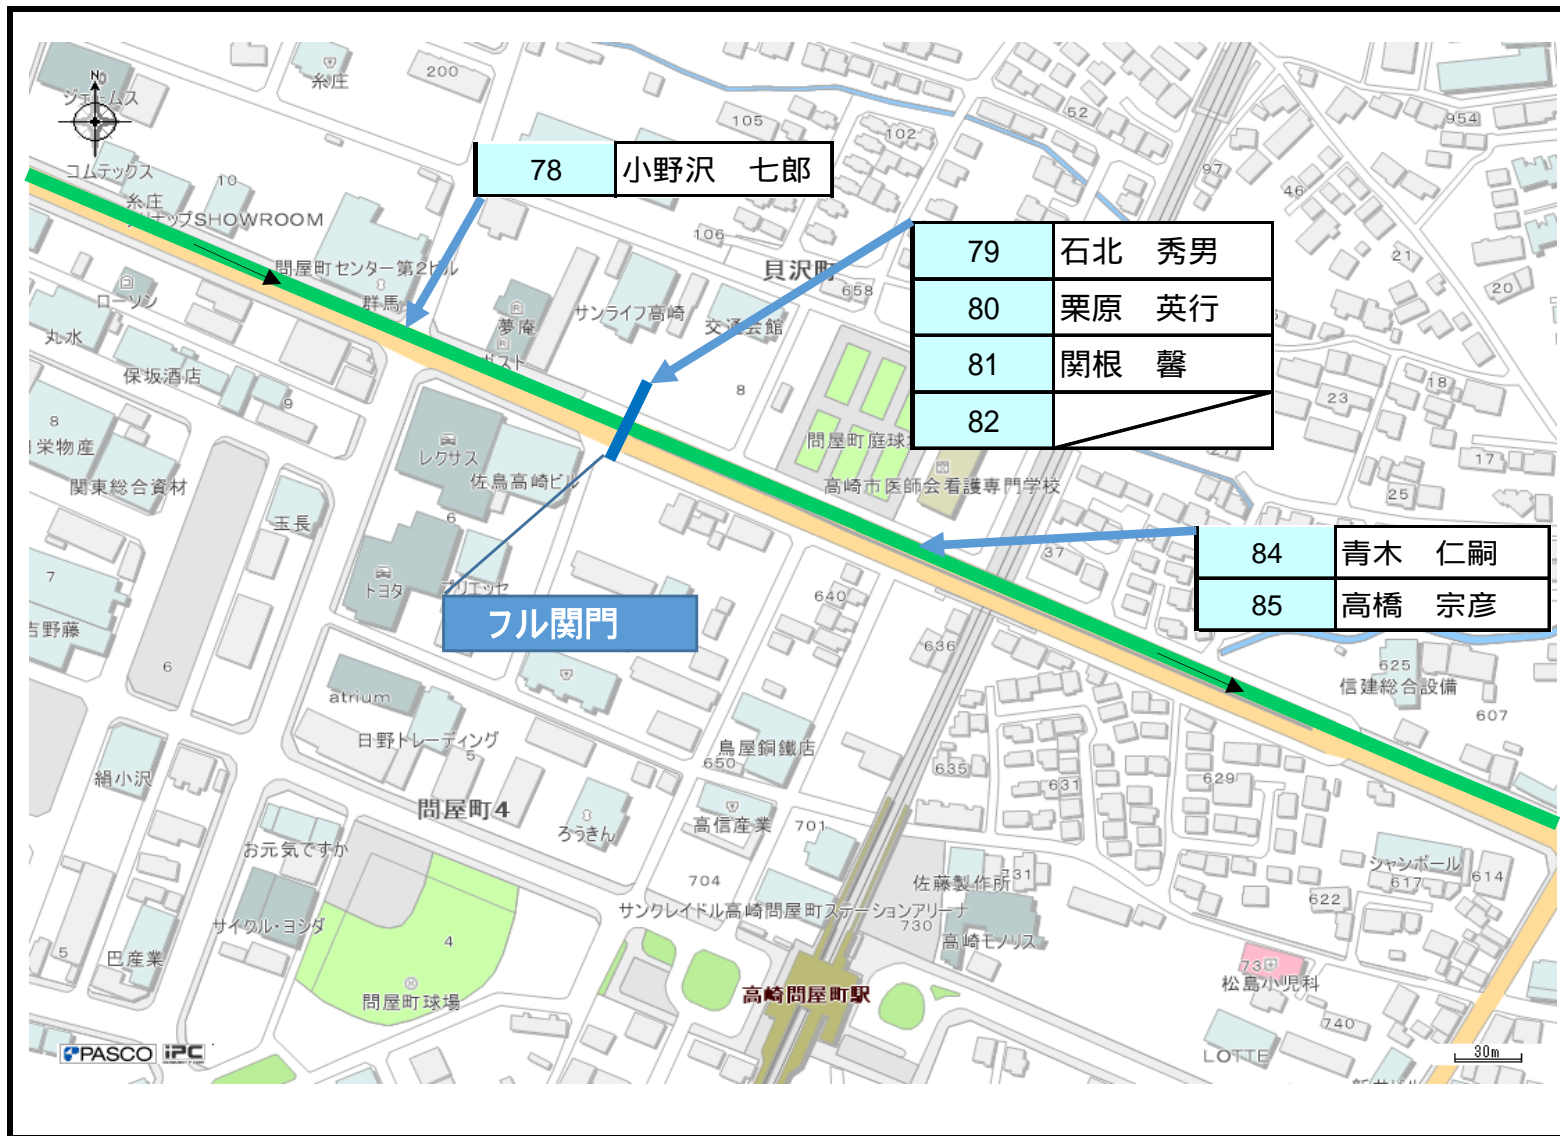

78 小野沢 七郎

79	石北 秀男
80	栗原 英行
81	関根 馨
82	

丸関門

84	青木 仁嗣
85	高橋 宗彦