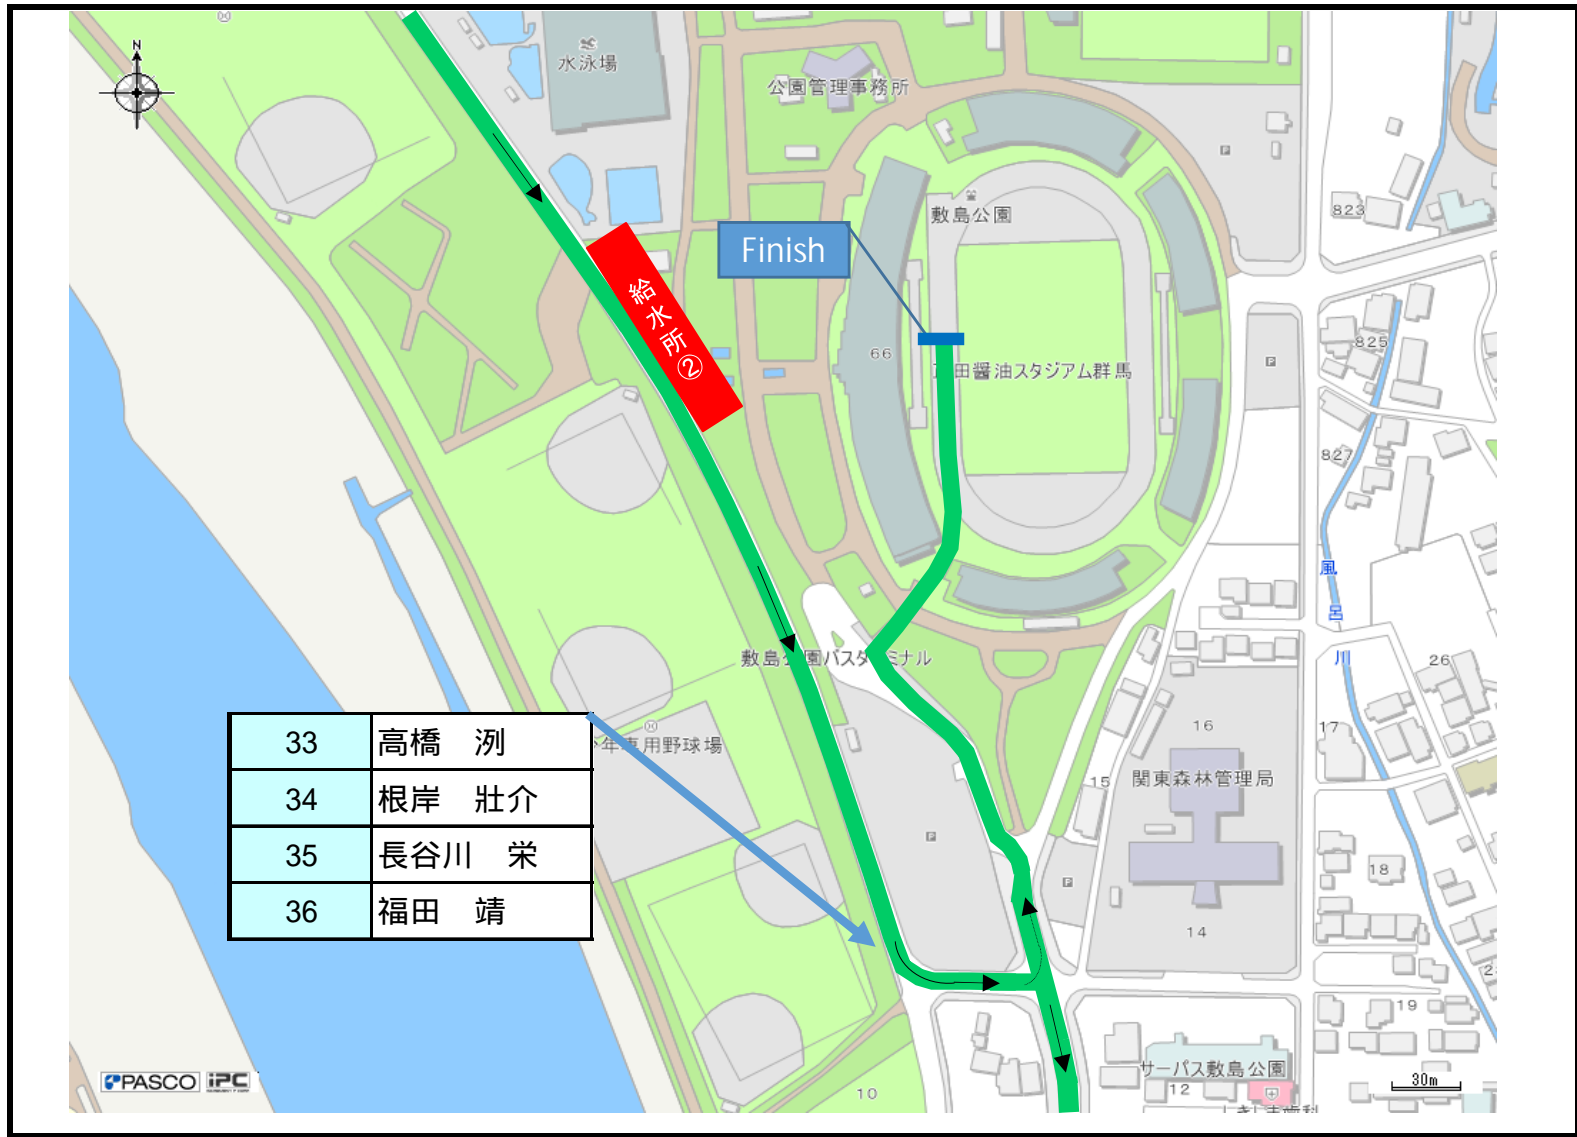

第31回
ぐんまマラソン

陸協審判員配置図

ブロック図
ルスタート

ブロック図 2

木暮接骨院そばの交差点

ブロック図
10k 関門

ブロック図 9_1
 丸折返し
 コーン配置・看板設置あり

ブロック図 9_2
10k折返し
コーン配置・看板設置あり

ブロック図
10k 関門

28	中川 賢一
29	長沼 康弘
30	西潟 猛
31	

27 千吉良 良一

32

ブロック図
交差点

ブロック図
 フル関門
 コーン配置あり

【交通センター コーン配置図】

ブロック図

ブロック図
ランナーストップ

ブロック図
ランナーストップ

126	駒瀬 明
127	坂本 泉一

ブロック図
サイクリングロード

ブロック図 64
 県庁前折返し
 コーン配置・看板設置あり

152	
153	
154	
155	
156	
157	
158	
159	
160	武藤 浩二
161	中山 均
162	清光竜児
163	和田弘昌

164	永井正樹
165	榎崎龍一
166	武藤 顕
167	綿貫成年
168	小林雄太
169	
170	
171	
172	