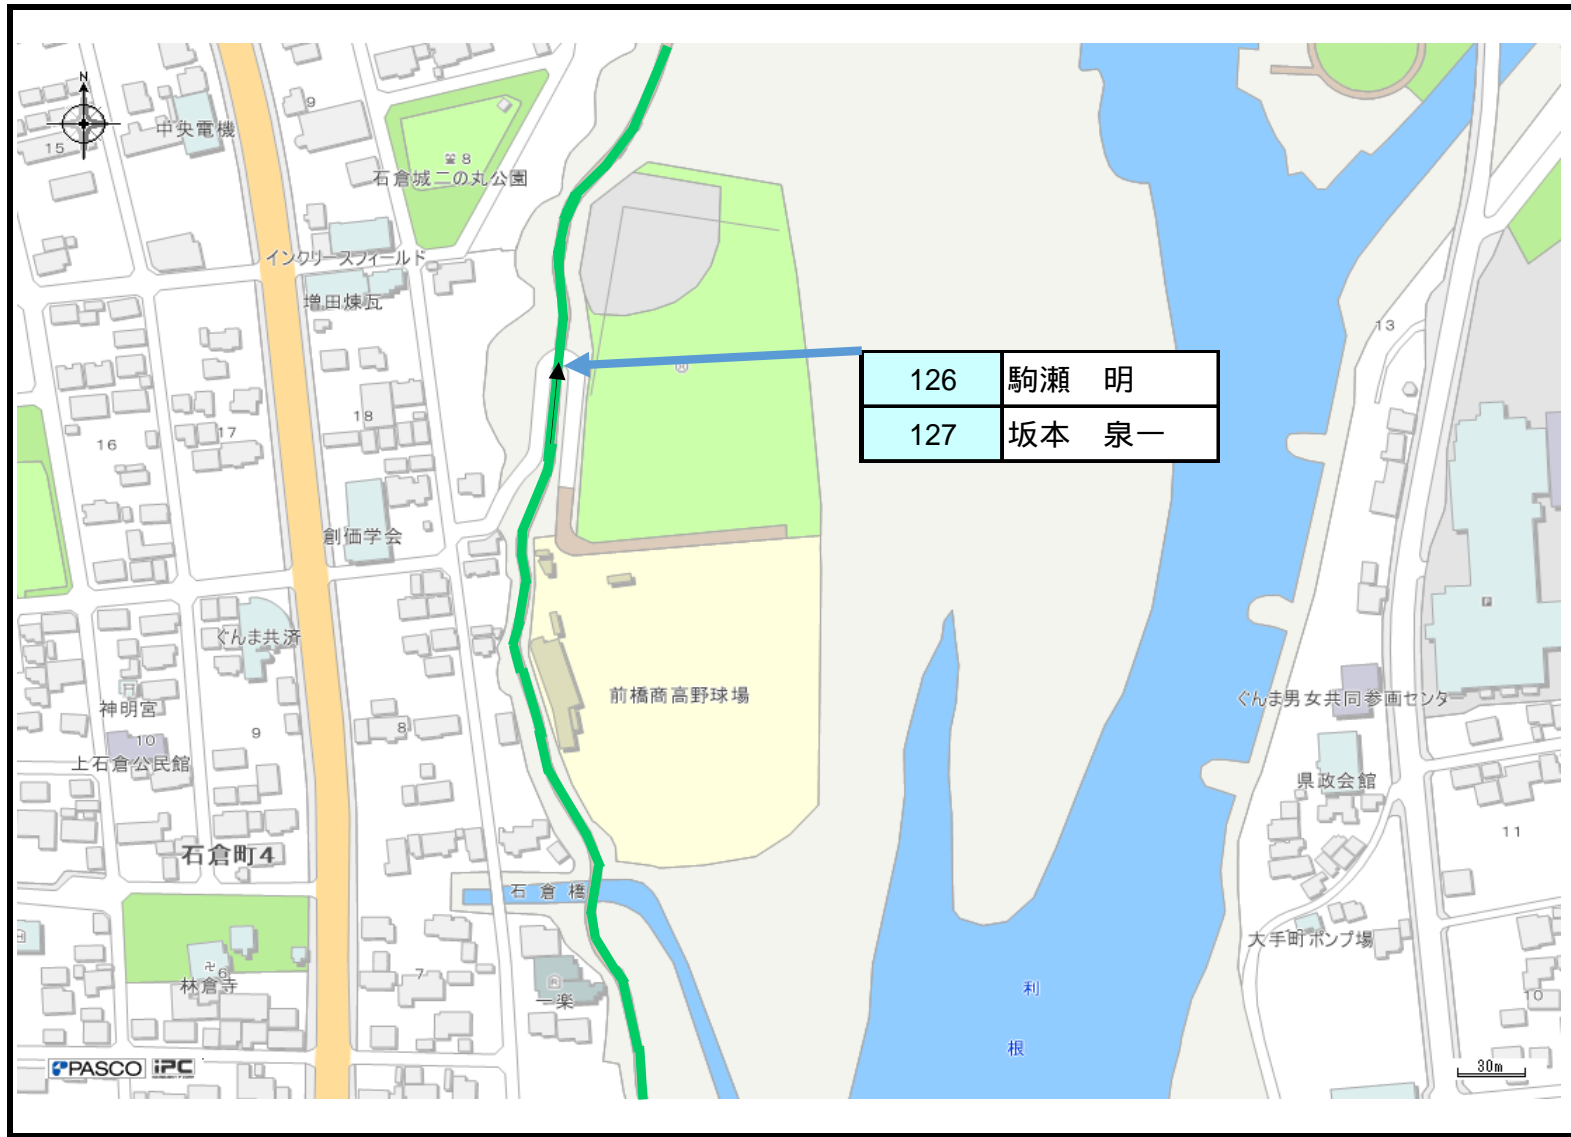

ブロック図
ランナーストップ

ブロック図
ランナーストップ

126	駒瀬 明
127	坂本 泉一

ブロック図
サイクリングロード

ブロック図 64
 県庁前折返し
 コーン配置・看板設置あり

152	
153	
154	
155	
156	
157	
158	
159	
160	武藤 浩二
161	中山 均
162	清光竜児
163	和田弘昌

164	永井正樹
165	榎崎龍一
166	武藤 顕
167	綿貫成年
168	小林雄太
169	
170	
171	
172	