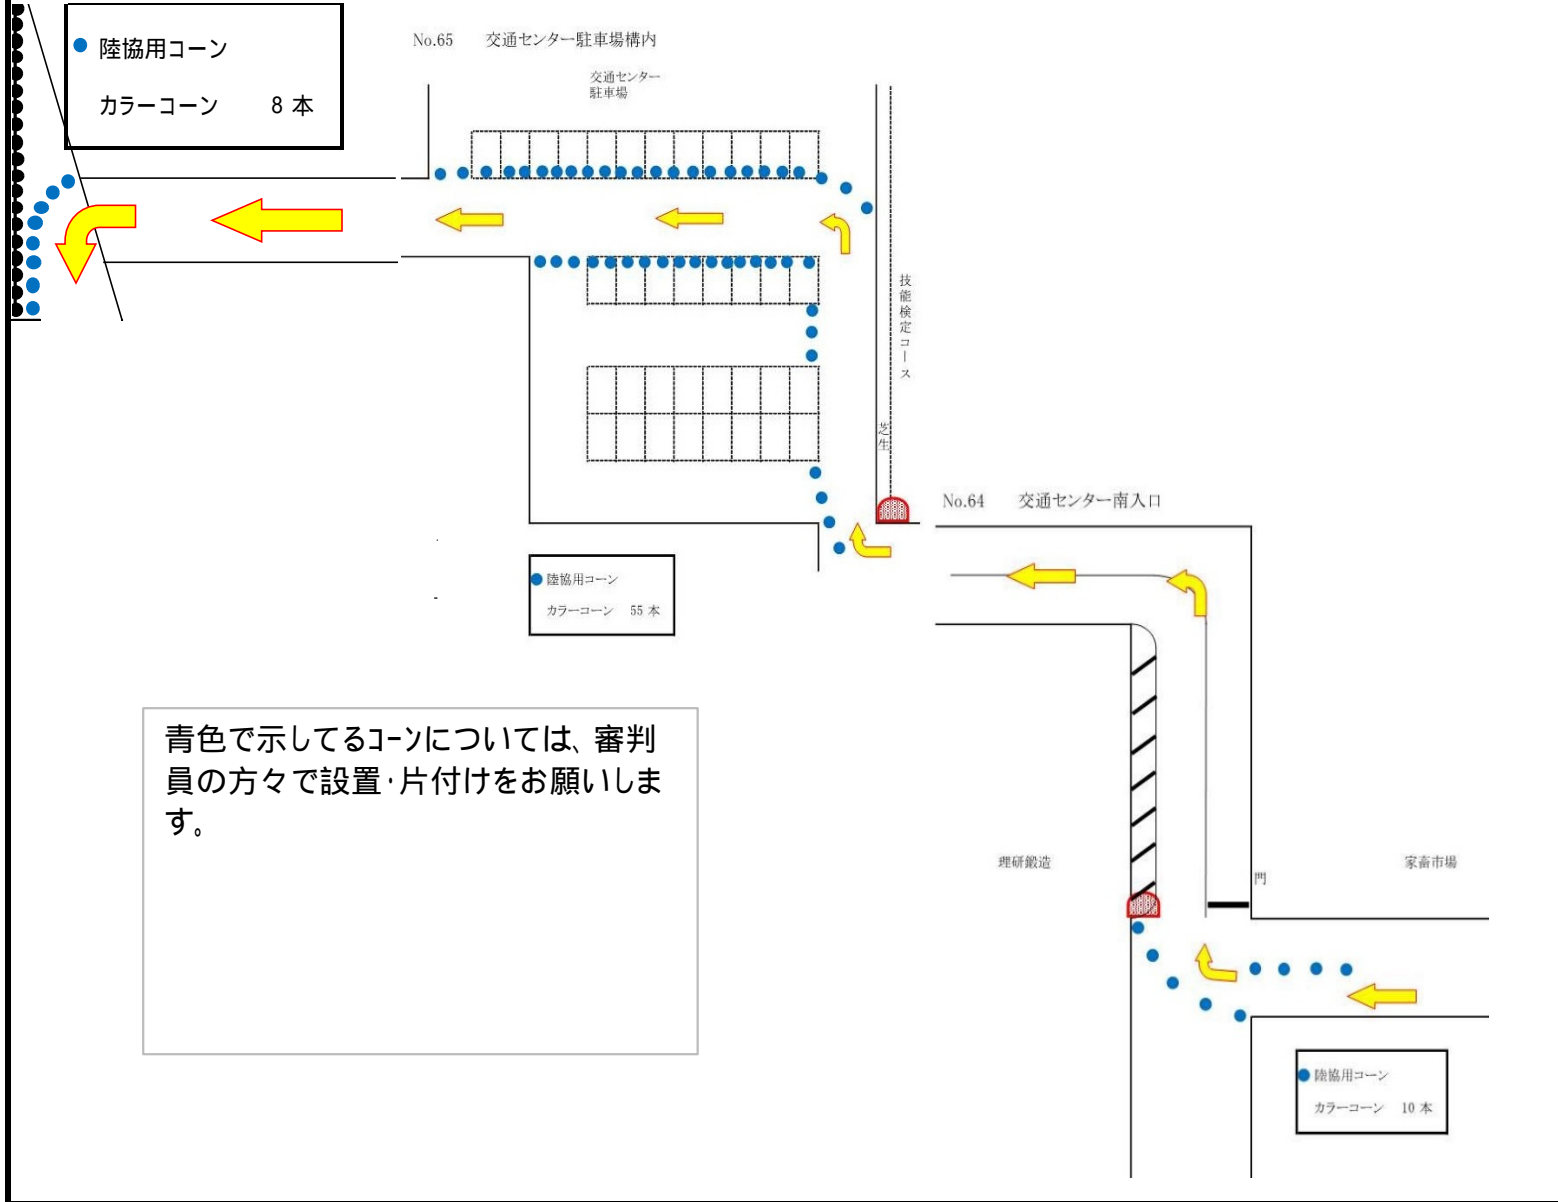

第31回
ぐんまマラソン

陸協審判員配置図

ブロック図
ルスタート

ブロック図 2

木暮接骨院そばの交差点

ブロック図
10k 関門

ブロック図 9_1
 丸折返し
 コーン配置・看板設置あり

ブロック図 9_2
10k折返し
コーン配置・看板設置あり

ブロック図
10k 関門

28	中川 賢一
29	長沼 康弘
30	西潟 猛
31	

27 千吉良 良一

32

ブロック図
交差点

ブロック図
 フル関門
 コーン配置あり

【交通センター コーン配置図】

ブロック図

ブロック図
ランナーストップ

ブロック図
ランナーストップ

126	駒瀬 明
127	坂本 泉一

ブロック図
サイクリングロード

ブロック図 64
 県庁前折返し
 コーン配置・看板設置あり

152	
153	
154	
155	
156	
157	
158	
159	
160	武藤 浩二
161	中山 均
162	清光竜児
163	和田弘昌

164	永井正樹
165	榎崎龍一
166	武藤 顕
167	綿貫成年
168	小林雄太
169	
170	
171	
172	