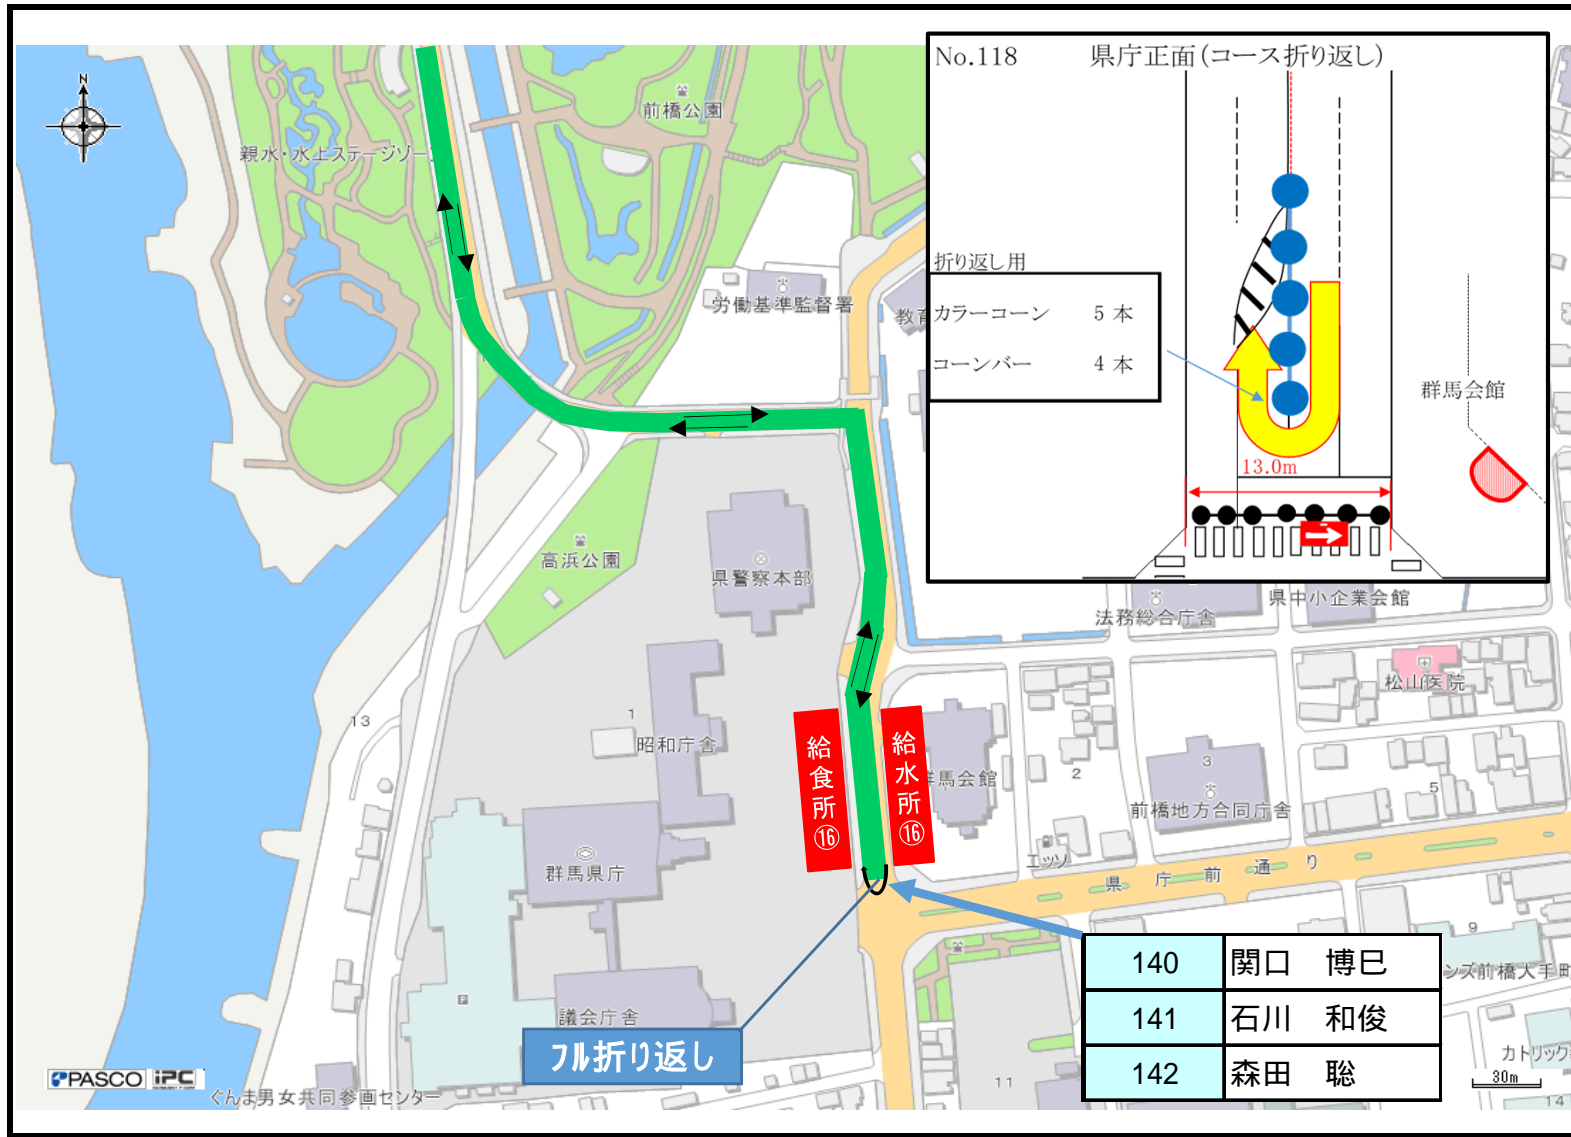

第31回
ぐんまマラソン

陸協審判員配置図

ブロック図
ルスタート

ブロック図 2

木暮接骨院そばの交差点

ブロック図
10k 関門

ブロック図 9_1
 丸折返し
 コーン配置・看板設置あり

ブロック図 9_2
10k折返し
コーン配置・看板設置あり

ブロック図
10k 関門

28	中川 賢一
29	長沼 康弘
30	西潟 猛
31	

27 千吉良 良一

32

ブロック図
交差点

ブロック図
 フル関門
 コーン配置あり

【交通センター コーン配置図】

ブロック図

ブロック図
ランナーストップ

ブロック図
ランナーストップ

126	駒瀬 明
127	坂本 泉一

ブロック図
サイクリングロード

ブロック図 64
 県庁前折返し
 コーン配置・看板設置あり

152	
153	
154	
155	
156	
157	
158	
159	
160	武藤 浩二
161	中山 均
162	清光竜児
163	和田弘昌

164	永井正樹
165	榎崎龍一
166	武藤 顕
167	綿貫成年
168	小林雄太
169	
170	
171	
172	