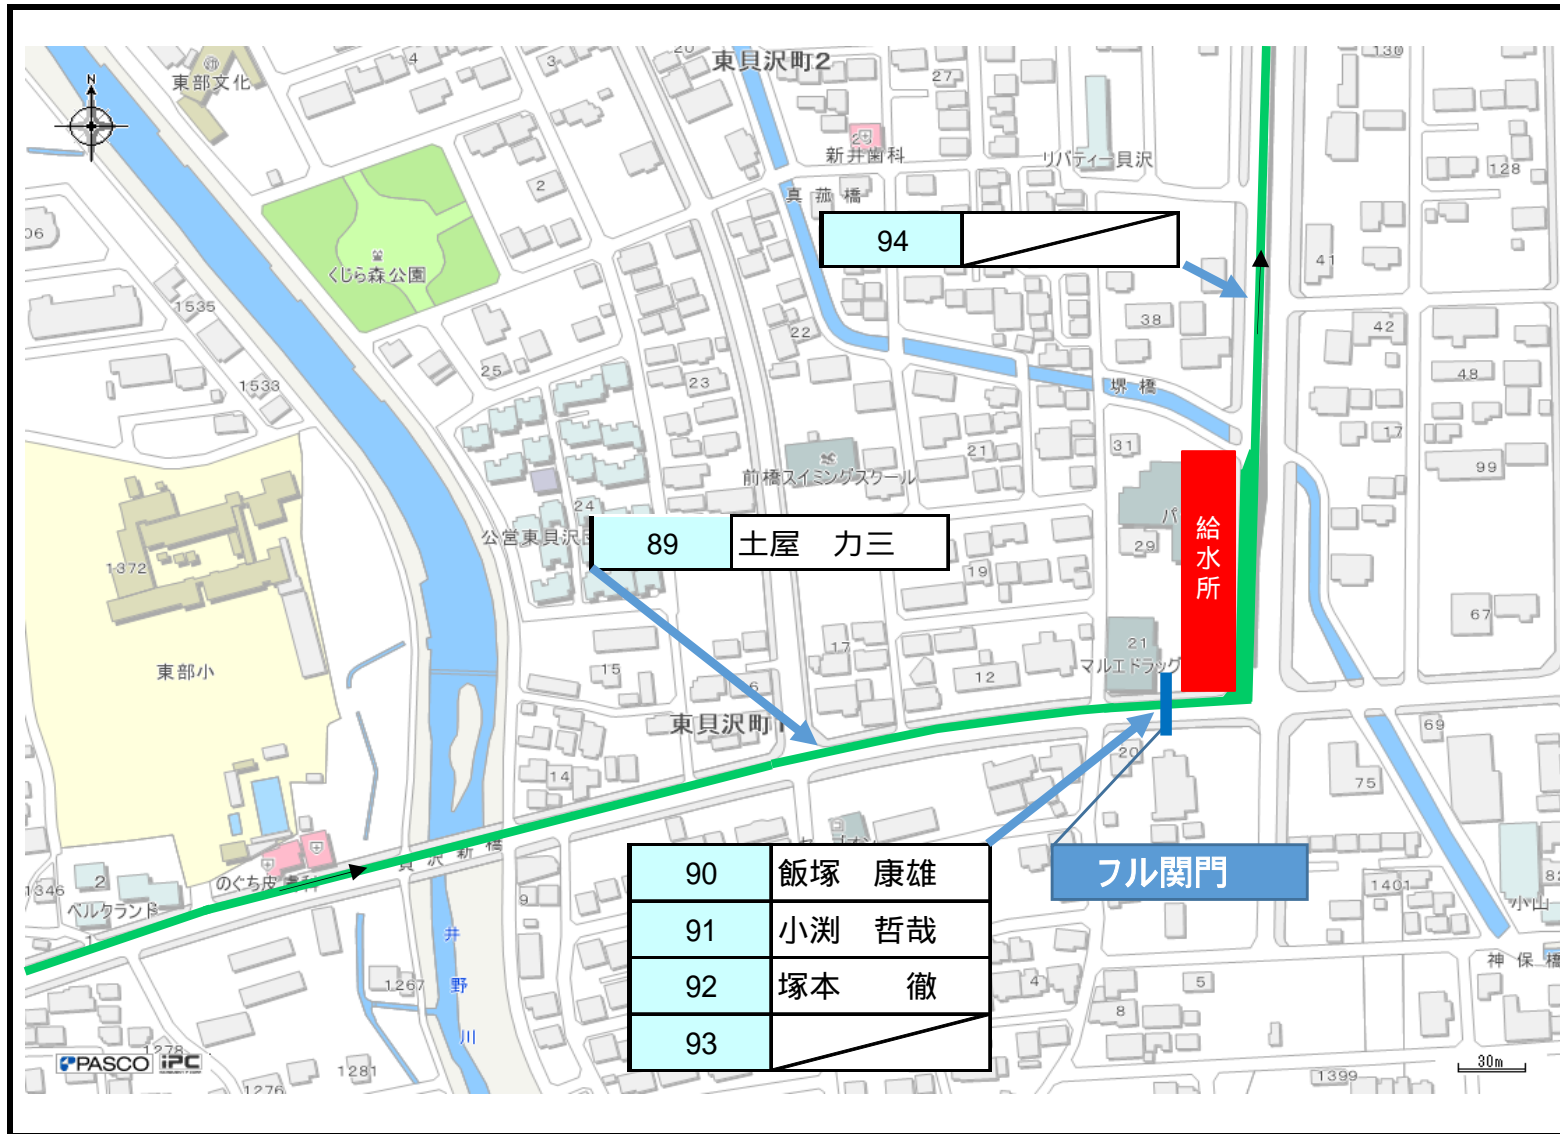

第31回
ぐんまマラソン

陸協審判員配置図

ブロック図
ルスタート

ブロック図 2

木暮接骨院そばの交差点

ブロック図
10k 関門

ブロック図 9_1
 丸折返し
 コーン配置・看板設置あり

ブロック図 9_2
10k折返し
コーン配置・看板設置あり

ブロック図
10k 関門

28	中川 賢一
29	長沼 康弘
30	西潟 猛
31	

27 千吉良 良一

32

ブロック図
交差点

ブロック図
 フル関門
 コーン配置あり

【交通センター コーン配置図】

ブロック図

ブロック図
フル関門

72	丸橋 昇
----	------

73	高田明彦
74	小林履吉
75	大久保春夫
76	

77	
----	--

78 小野沢 七郎

79	石北 秀男
80	栗原 英行
81	関根 馨
82	

丸関門

84	青木 仁嗣
85	高橋 宗彦

ブロック図
ランナーストップ

ブロック図
ランナーストップ

126	駒瀬 明
127	坂本 泉一

ブロック図
サイクリングロード

ブロック図 64
 県庁前折返し
 コーン配置・看板設置あり

152	
153	
154	
155	
156	
157	
158	
159	
160	武藤 浩二
161	中山 均
162	清光竜児
163	和田弘昌

164	永井正樹
165	榎崎龍一
166	武藤 顕
167	綿貫成年
168	小林雄太
169	
170	
171	
172	