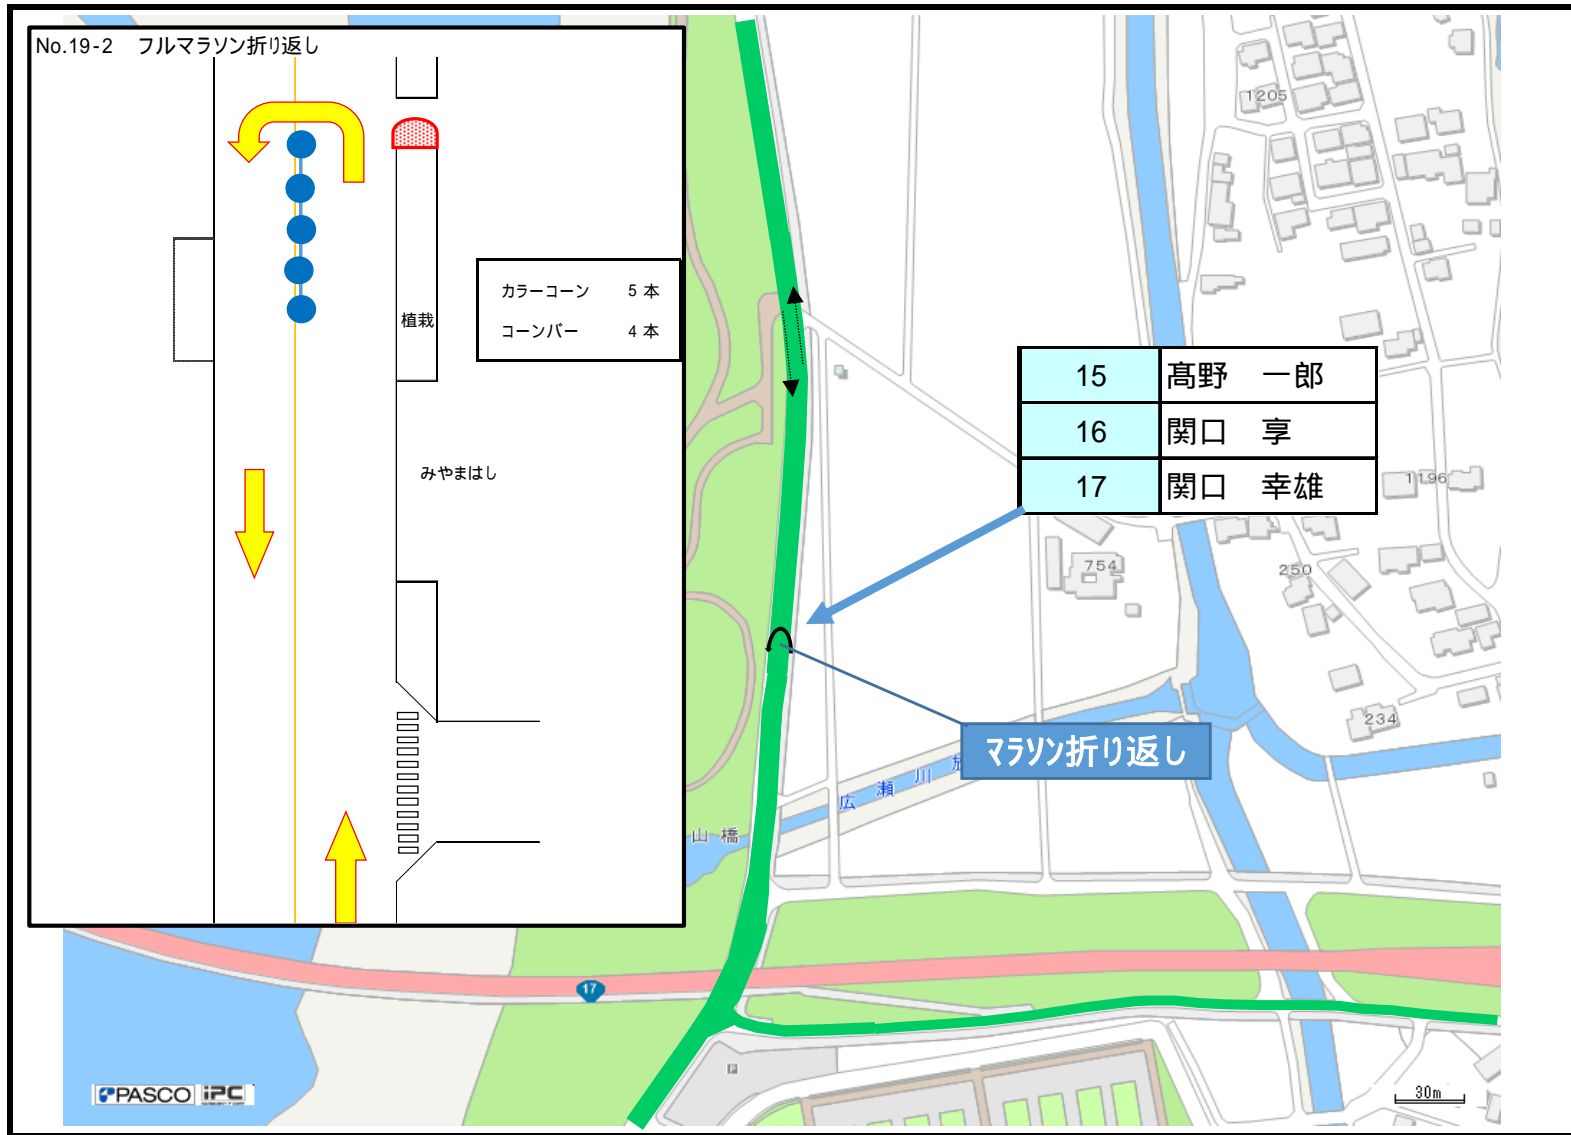

第31回
ぐんまマラソン

陸協審判員配置図

ブロック図
ルスタート

ブロック図 2

木暮接骨院そばの交差点

ブロック図
10k 関門

ブロック図 9_1
 丸折返し
 コーン配置・看板設置あり

ブロック図 9_2
10k折返し
コーン配置・看板設置あり

ブロック図
10k 関門

28	中川 賢一
29	長沼 康弘
30	西潟 猛
31	

27 千吉良 良一

32

ブロック図
交差点

ブロック図
 フル関門
 コーン配置あり

【交通センター コーン配置図】

ブロック図

ブロック図
ランナーストップ

ブロック図
ランナーストップ

126	駒瀬 明
127	坂本 泉一

ブロック図
サイクリングロード

ブロック図 64
 県庁前折返し
 コーン配置・看板設置あり

152	
153	
154	
155	
156	
157	
158	
159	
160	武藤 浩二
161	中山 均
162	清光竜児
163	和田弘昌

164	永井正樹
165	榎崎龍一
166	武藤 顕
167	綿貫成年
168	小林雄太
169	
170	
171	
172	