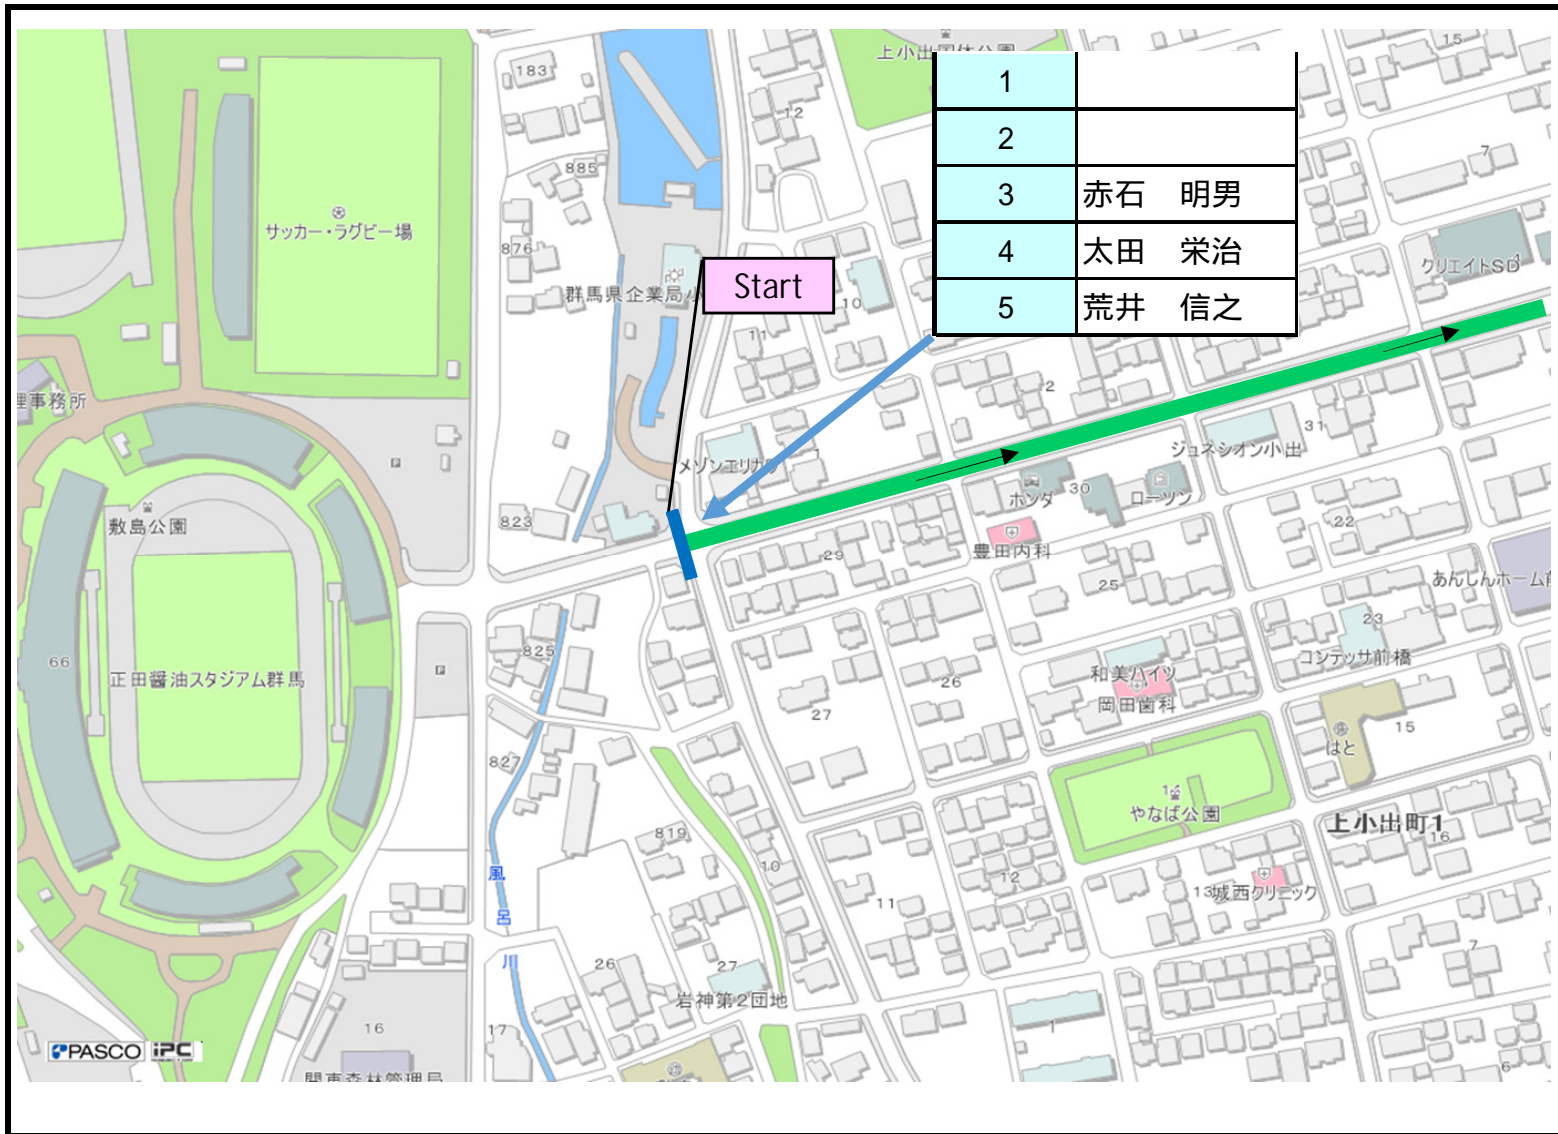

第31回
ぐんまマラソン

陸協審判員配置図

ブロック図
ルスタート

ブロック図 2

木暮接骨院そばの交差点

ブロック図
10k 関門

ブロック図 9_1
 丸折返し
 コーン配置・看板設置あり

ブロック図 9_2
10k折返し
コーン配置・看板設置あり

ブロック図
10k 関門

28	中川 賢一
29	長沼 康弘
30	西潟 猛
31	

27 千吉良 良一

32

ブロック図
交差点

ブロック図
 フル関門
 コーン配置あり

【交通センター コーン配置図】

ブロック図

ブロック図
ランナーストップ

ブロック図
ランナーストップ

126	駒瀬 明
127	坂本 泉一

ブロック図
サイクリングロード

ブロック図 64
 県庁前折返し
 コーン配置・看板設置あり

152	
153	
154	
155	
156	
157	
158	
159	
160	武藤 浩二
161	中山 均
162	清光竜児
163	和田弘昌

164	永井正樹
165	榎崎龍一
166	武藤 顕
167	綿貫成年
168	小林雄太
169	
170	
171	
172	