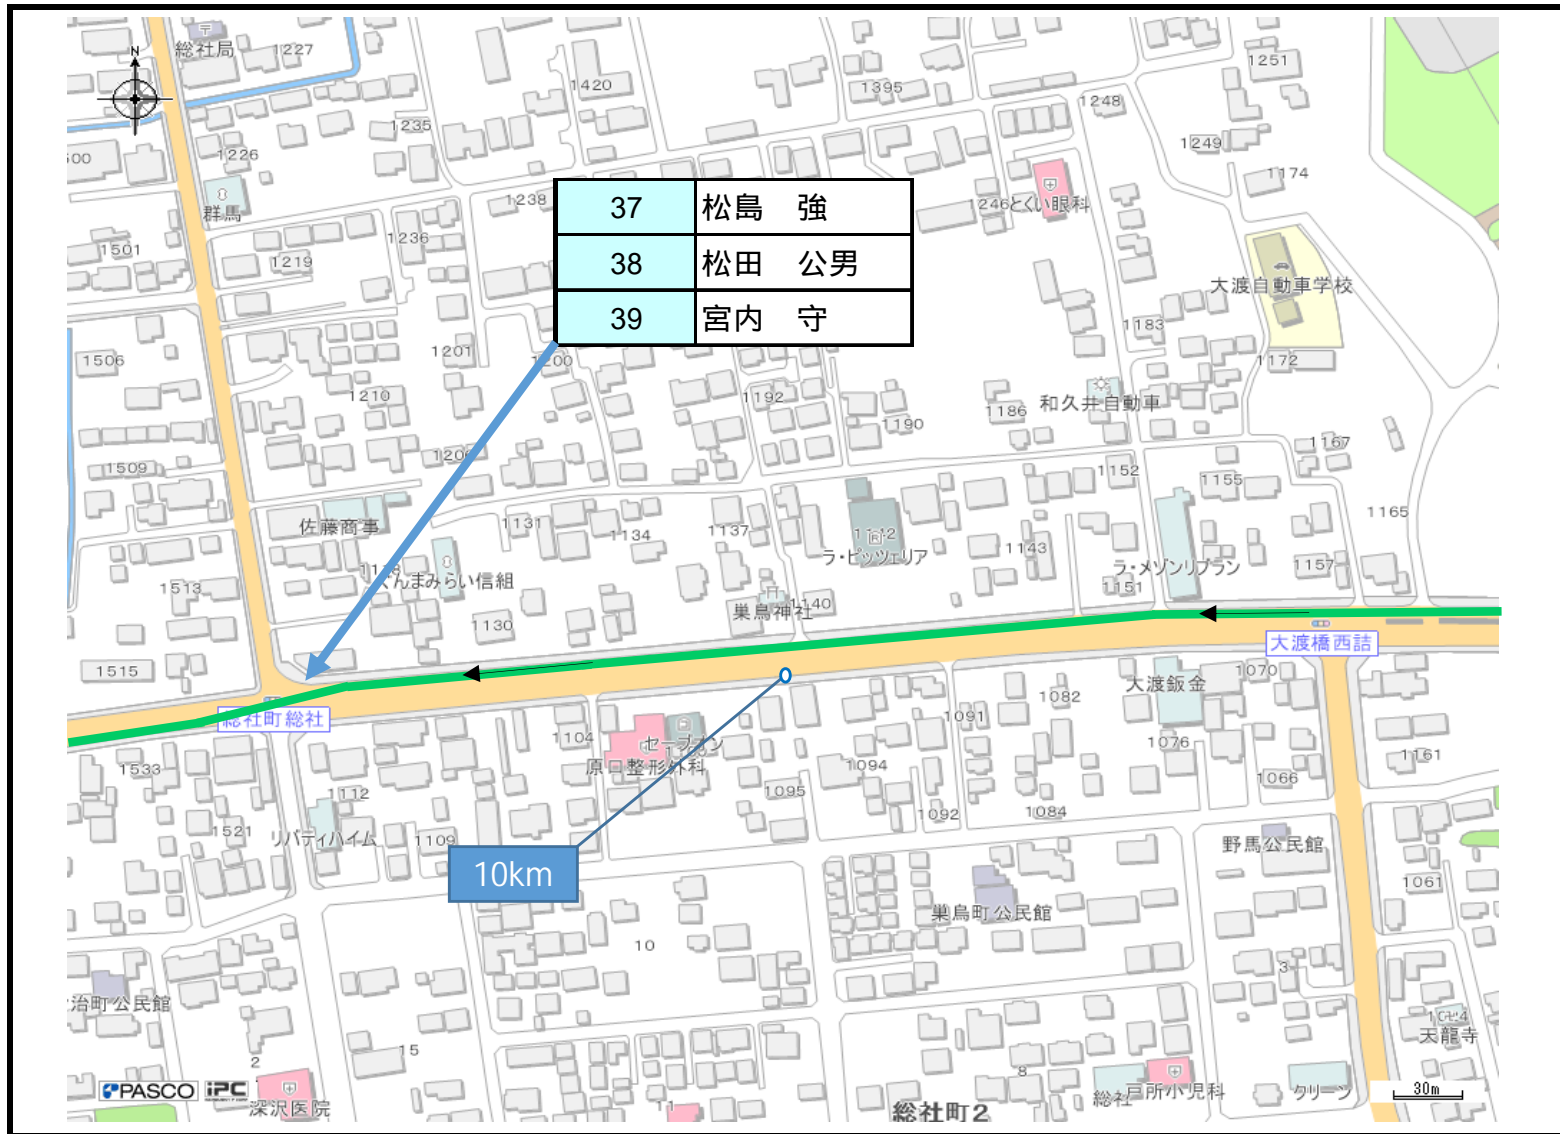

第31回
ぐんまマラソン

陸協審判員配置図

ブロック図
ルスタート

ブロック図 2

木暮接骨院そばの交差点

ブロック図
10k 関門

ブロック図 9_1
 丸折返し
 コーン配置・看板設置あり

ブロック図 9_2
10k折返し
コーン配置・看板設置あり

ブロック図
10k 関門

28	中川 賢一
29	長沼 康弘
30	西潟 猛
31	

27 千吉良 良一

32

ブロック図
交差点

ブロック図
 フル関門
 コーン配置あり

【交通センター コーン配置図】

ブロック図

ブロック図
ランナーストップ

ブロック図
ランナーストップ

126	駒瀬 明
127	坂本 泉一

ブロック図
サイクリングロード

ブロック図 64
 県庁前折返し
 コーン配置・看板設置あり

152	
153	
154	
155	
156	
157	
158	
159	
160	武藤 浩二
161	中山 均
162	清光竜児
163	和田弘昌

164	永井正樹
165	榎崎龍一
166	武藤 顕
167	綿貫成年
168	小林雄太
169	
170	
171	
172	