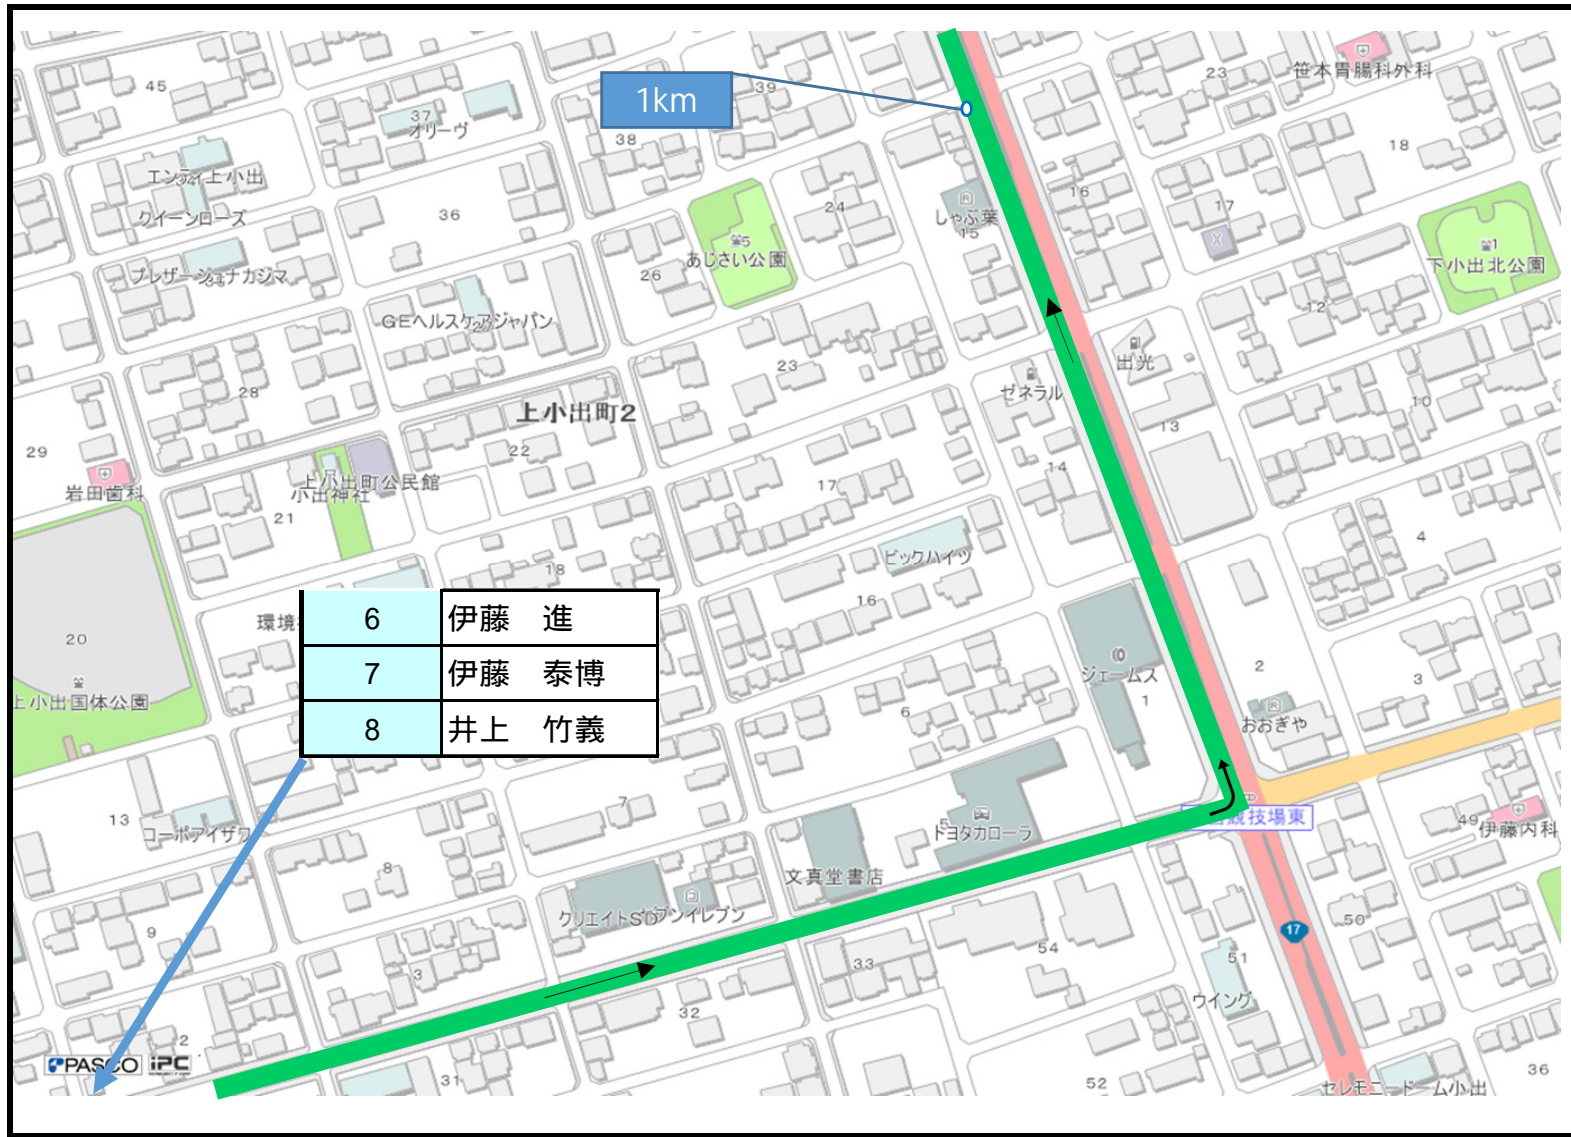

第31回
ぐんまマラソン

陸協審判員配置図

ブロック図
ルスタート

ブロック図 2

木暮接骨院そばの交差点

ブロック図
10k 関門

ブロック図 9_1
 丸折返し
 コーン配置・看板設置あり

ブロック図 9_2
10k折返し
コーン配置・看板設置あり

ブロック図
10k 関門

28	中川 賢一
29	長沼 康弘
30	西潟 猛
31	

27 千吉良 良一

32

ブロック図
交差点

ブロック図
 フル関門
 コーン配置あり

【交通センター コーン配置図】

ブロック図

ブロック図
ランナーストップ

ブロック図
ランナーストップ

126	駒瀬 明
127	坂本 泉一

ブロック図
サイクリングロード

ブロック図 64
 県庁前折返し
 コーン配置・看板設置あり

152	
153	
154	
155	
156	
157	
158	
159	
160	武藤 浩二
161	中山 均
162	清光竜児
163	和田弘昌

164	永井正樹
165	榎崎龍一
166	武藤 顕
167	綿貫成年
168	小林雄太
169	
170	
171	
172	