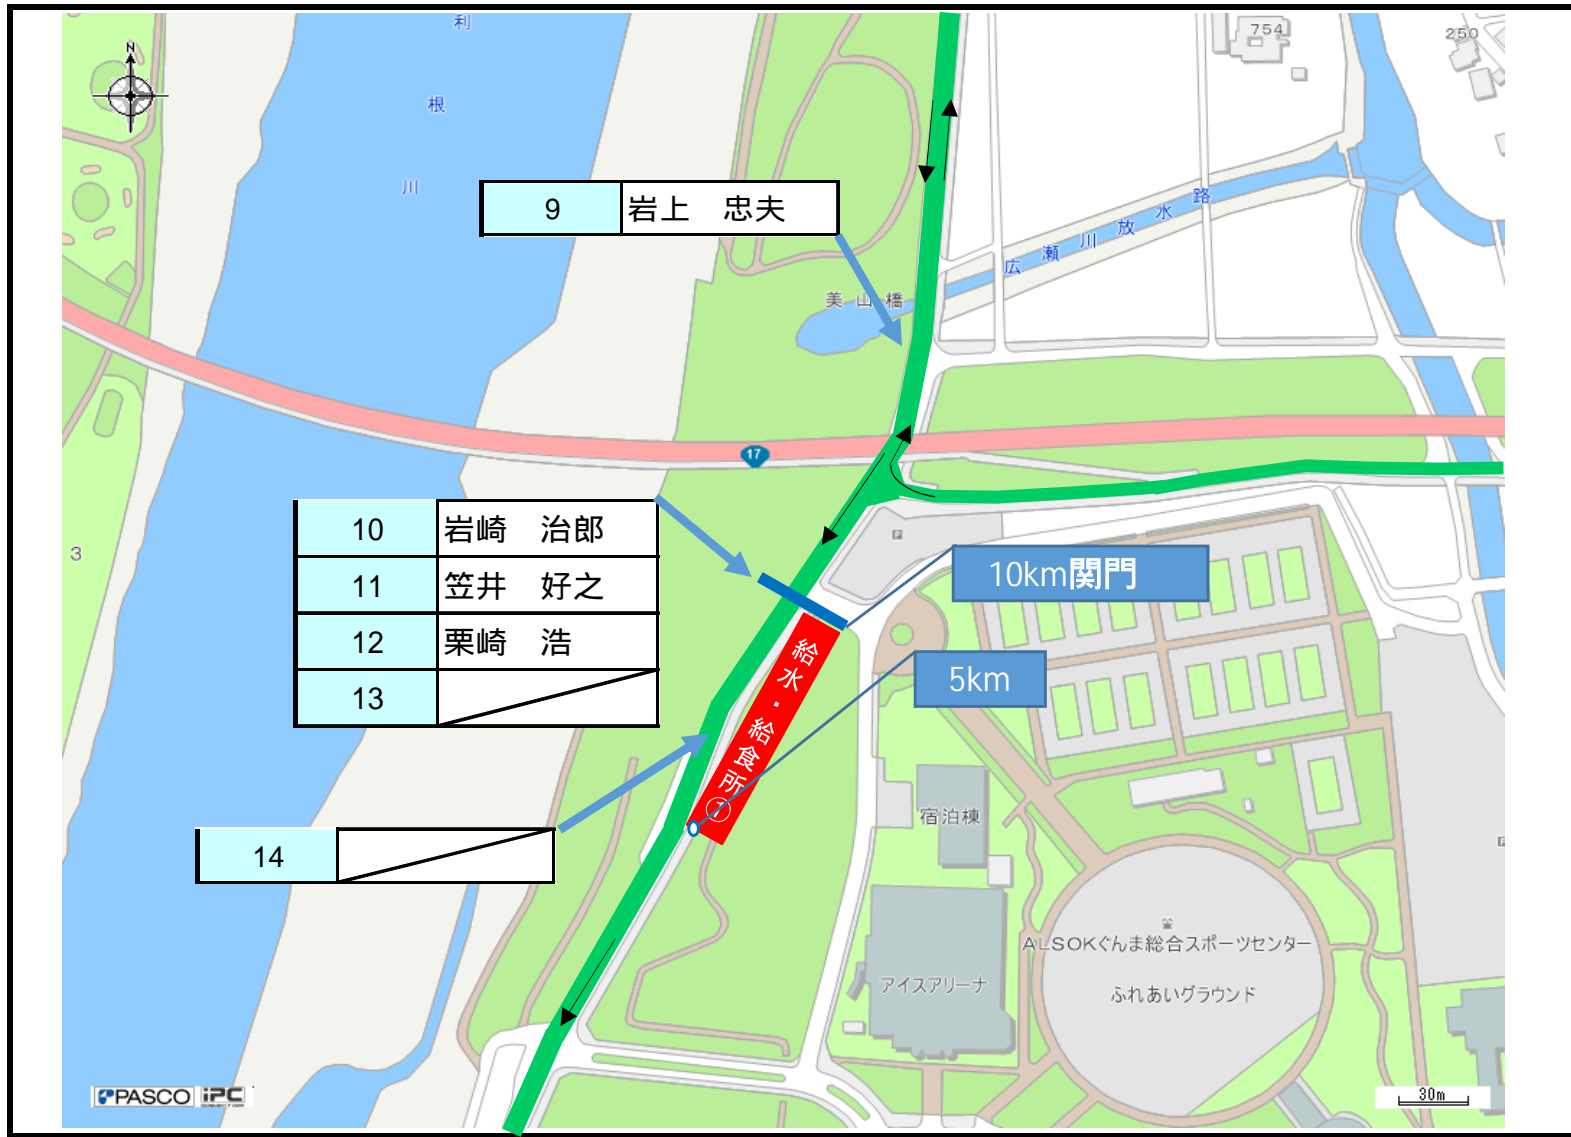

第31回
ぐんまマラソン

陸協審判員配置図

ブロック図
ルスタート

ブロック図 2

木暮接骨院そばの交差点

ブロック図
10k 関門

ブロック図 9_1
 丸折返し
 コーン配置・看板設置あり

ブロック図 9_2
10k折返し
コーン配置・看板設置あり

ブロック図
10k 関門

28	中川 賢一
29	長沼 康弘
30	西潟 猛
31	

27 千吉良 良一

32

ブロック図
交差点

ブロック図
 フル関門
 コーン配置あり

【交通センター コーン配置図】

ブロック図

ブロック図
ランナーストップ

ブロック図
ランナーストップ

126	駒瀬 明
127	坂本 泉一

ブロック図
サイクリングロード

ブロック図 64
 県庁前折返し
 コーン配置・看板設置あり

152	
153	
154	
155	
156	
157	
158	
159	
160	武藤 浩二
161	中山 均
162	清光竜児
163	和田弘昌

164	永井正樹
165	榎崎龍一
166	武藤 顕
167	綿貫成年
168	小林雄太
169	
170	
171	
172	