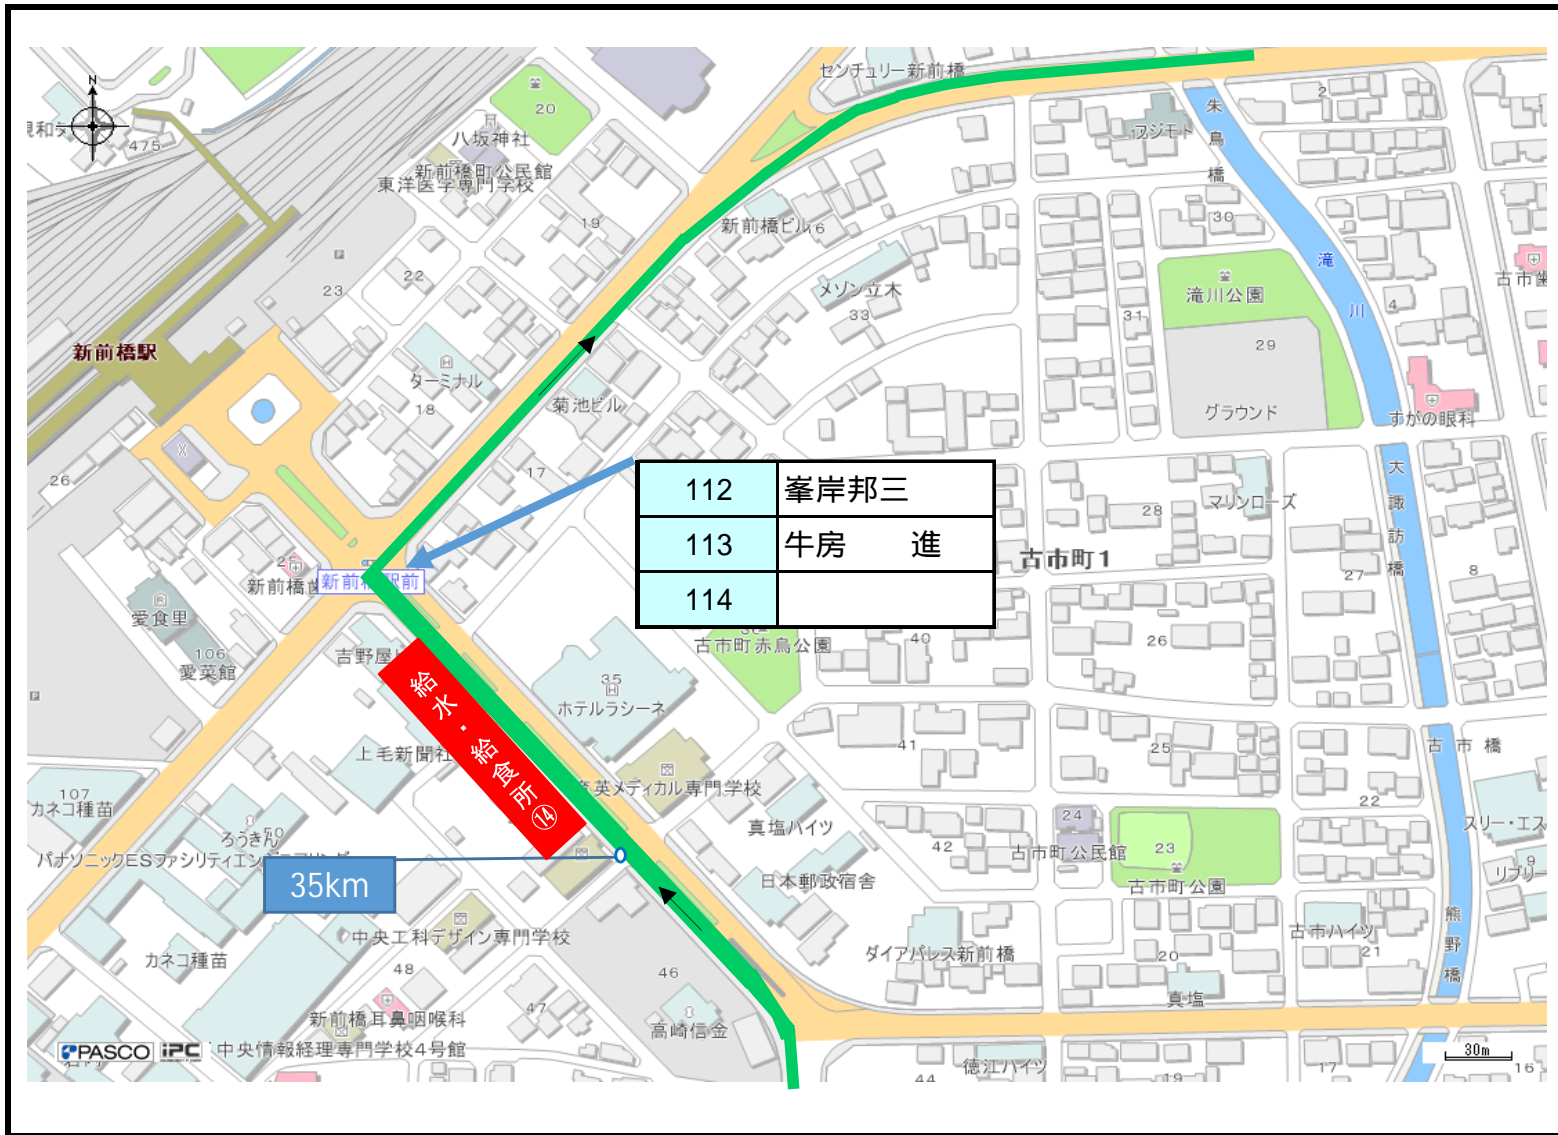

第31回
ぐんまマラソン

陸協審判員配置図

ブロック図
ルスタート

ブロック図 2

木暮接骨院そばの交差点

ブロック図
10k 関門

ブロック図 9_1
 丸折返し
 コーン配置・看板設置あり

ブロック図 9_2
10k折返し
コーン配置・看板設置あり

ブロック図
10k 関門

28	中川 賢一
29	長沼 康弘
30	西潟 猛
31	

27 千吉良 良一

32

ブロック図
交差点

ブロック図
 フル関門
 コーン配置あり

【交通センター コーン配置図】

ブロック図

ブロック図
ランナーストップ

ブロック図
ランナーストップ

126	駒瀬 明
127	坂本 泉一

ブロック図
サイクリングロード

ブロック図 64
 県庁前折返し
 コーン配置・看板設置あり

152	
153	
154	
155	
156	
157	
158	
159	
160	武藤 浩二
161	中山 均
162	清光竜児
163	和田弘昌

164	永井正樹
165	榎崎龍一
166	武藤 顕
167	綿貫成年
168	小林雄太
169	
170	
171	
172	