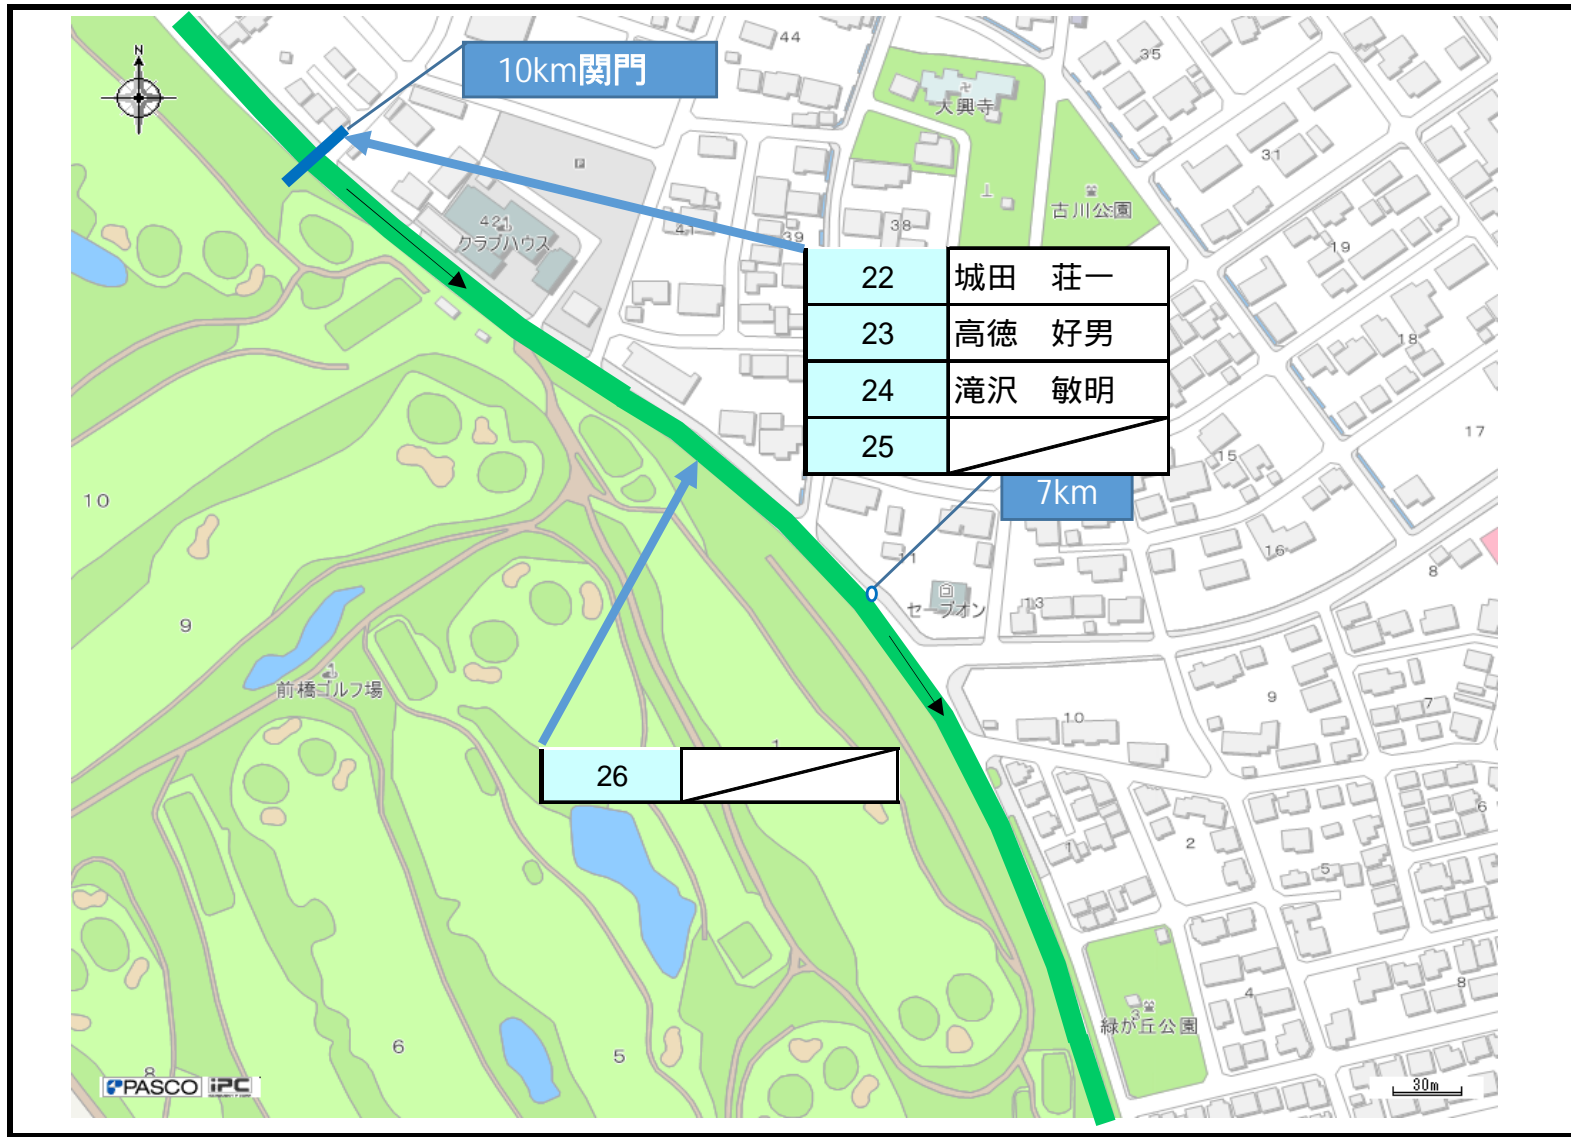

第31回
ぐんまマラソン

陸協審判員配置図

ブロック図
ルスタート

ブロック図 2

木暮接骨院そばの交差点

ブロック図
10k 関門

ブロック図 9_1
 丸折返し
 コーン配置・看板設置あり

ブロック図 9_2
10k折返し
コーン配置・看板設置あり

ブロック図
10k 関門

28	中川 賢一
29	長沼 康弘
30	西潟 猛
31	

27 千吉良 良一

32

ブロック図
交差点

ブロック図
 フル関門
 コーン配置あり

【交通センター コーン配置図】

ブロック図

ブロック図
ランナーストップ

ブロック図
ランナーストップ

126	駒瀬 明
127	坂本 泉一

ブロック図
サイクリングロード

ブロック図 64
 県庁前折返し
 コーン配置・看板設置あり

152	
153	
154	
155	
156	
157	
158	
159	
160	武藤 浩二
161	中山 均
162	清光竜児
163	和田弘昌

164	永井正樹
165	榎崎龍一
166	武藤 顕
167	綿貫成年
168	小林雄太
169	
170	
171	
172	