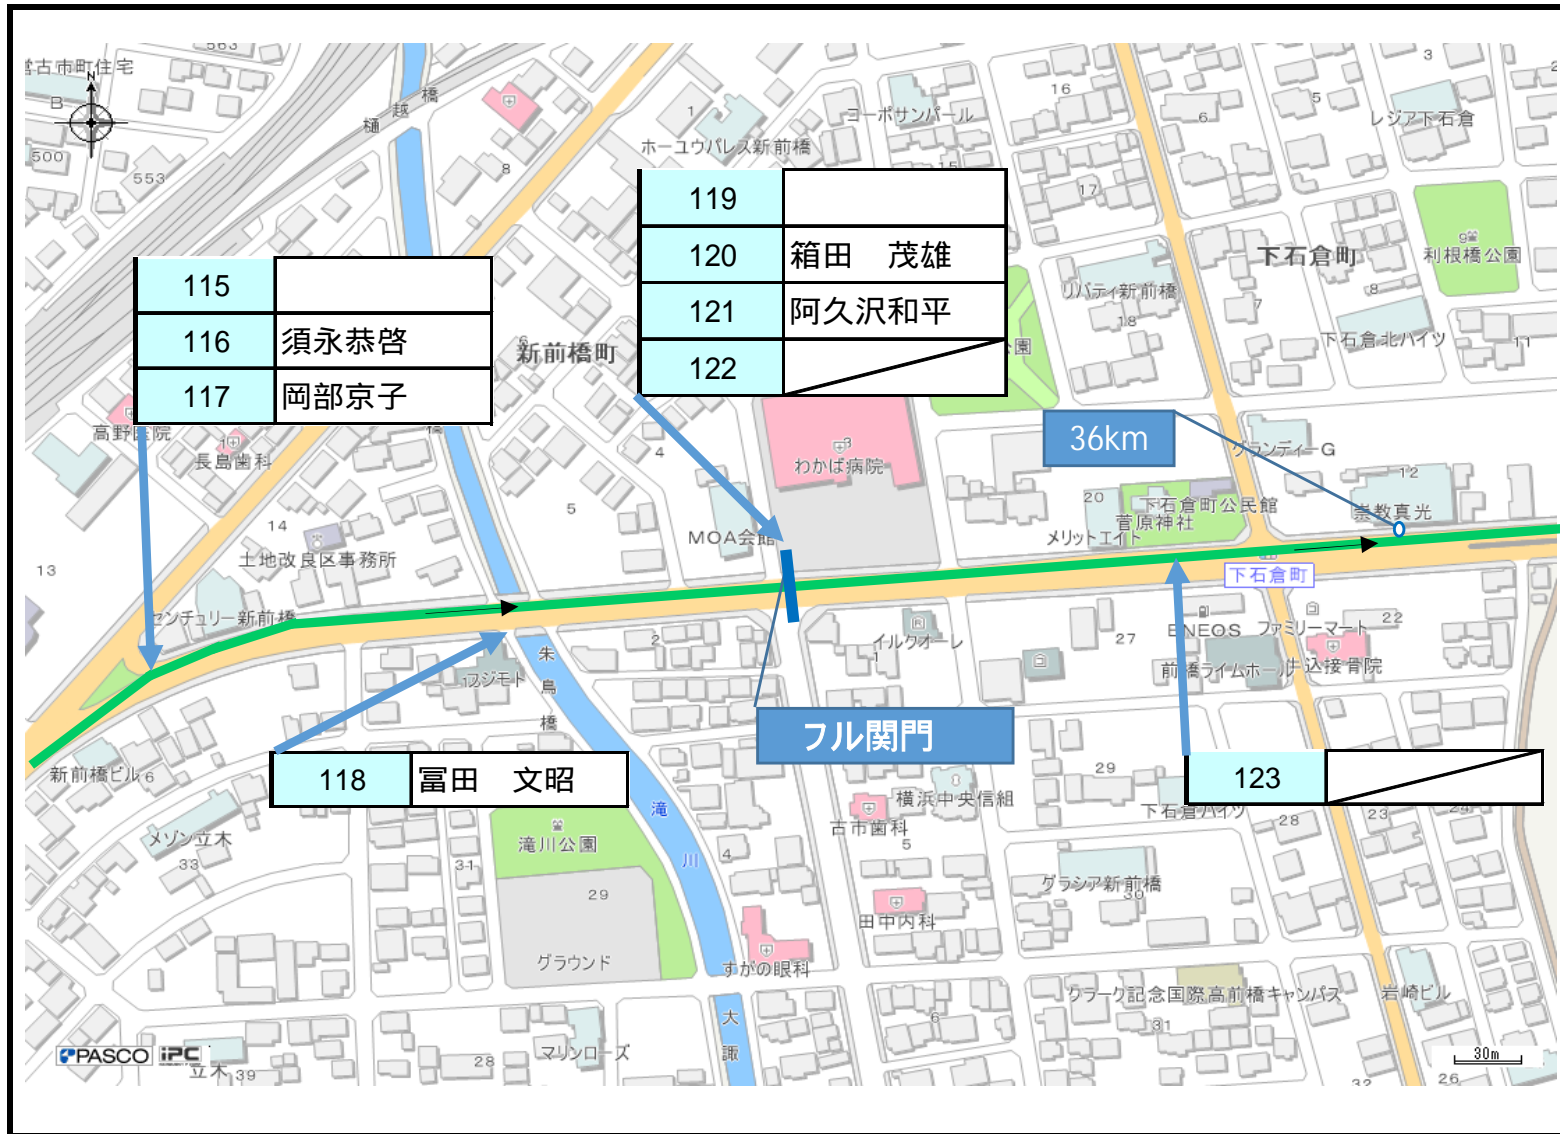

ブロック図
10k 関門

28	中川 賢一
29	長沼 康弘
30	西潟 猛
31	

27 千吉良 良一

32

ブロック図
交差点

ブロック図
 フル関門
 コーン配置あり

【交通センター コーン配置図】

ブロック図

ブロック図
ランナーストップ

ブロック図
ランナーストップ

126	駒瀬 明
127	坂本 泉一

ブロック図
サイクリングロード

ブロック図 64
 県庁前折返し
 コーン配置・看板設置あり

152	
153	
154	
155	
156	
157	
158	
159	
160	武藤 浩二
161	中山 均
162	清光竜児
163	和田弘昌

164	永井正樹
165	榎崎龍一
166	武藤 顕
167	綿貫成年
168	小林雄太
169	
170	
171	
172	