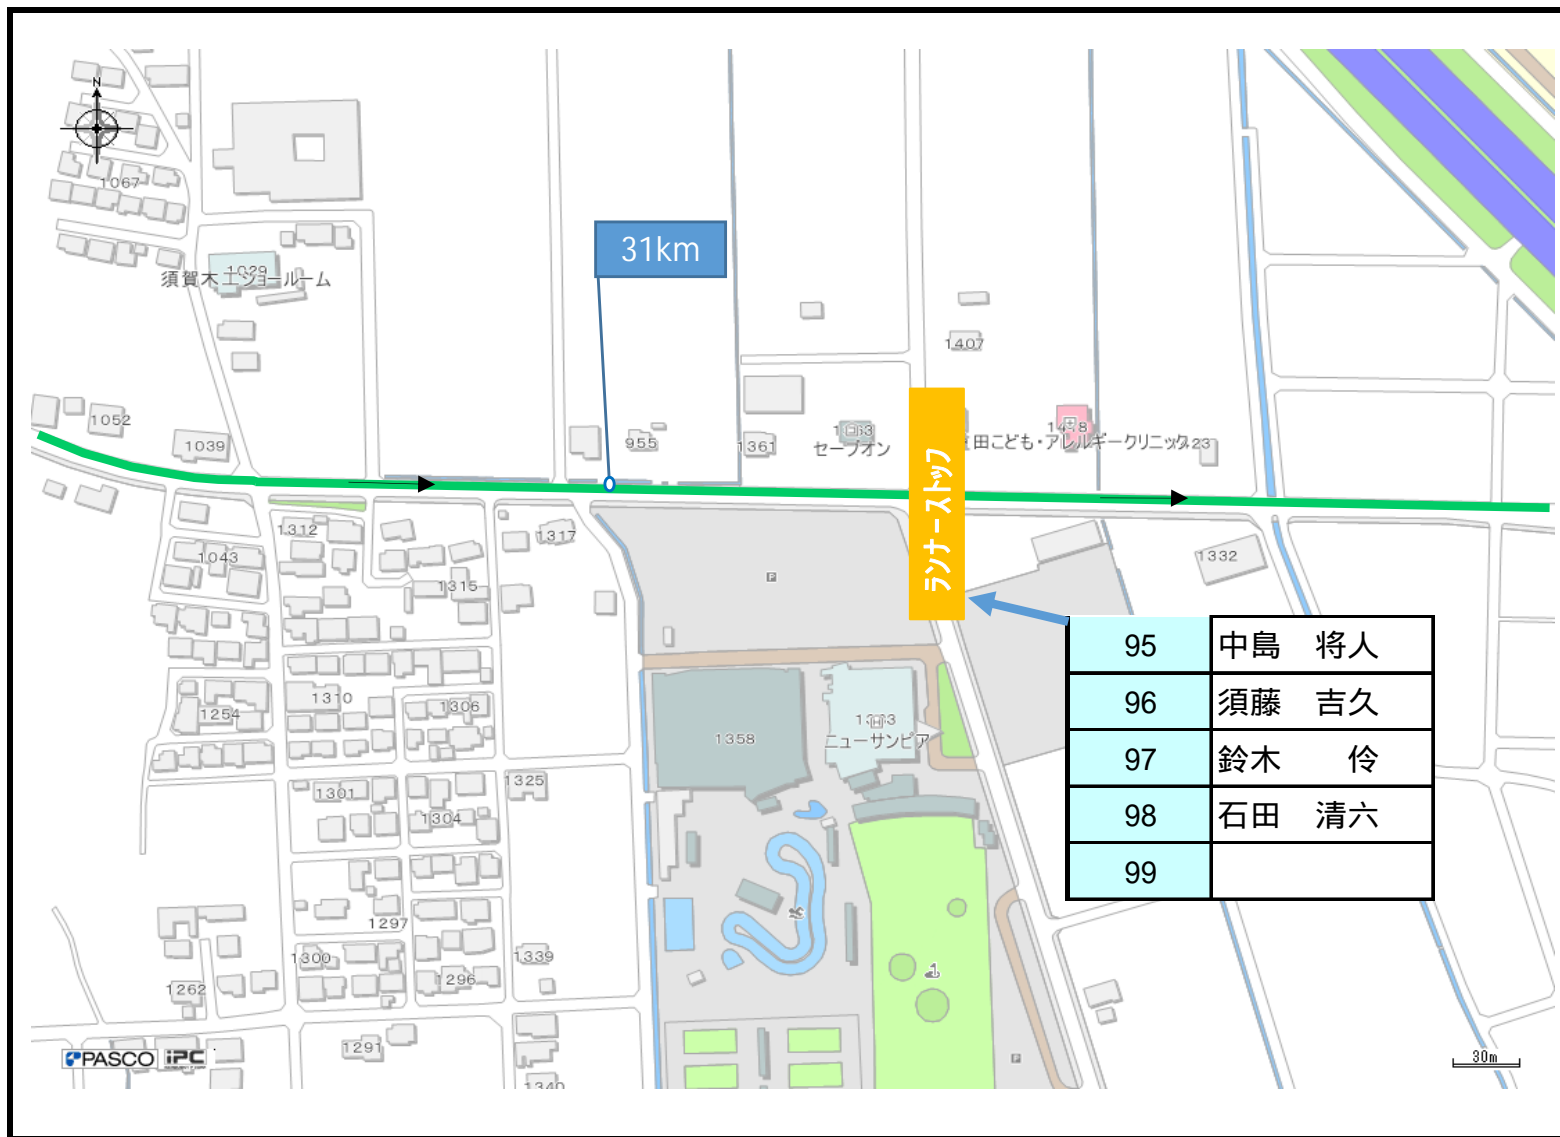

第31回
ぐんまマラソン

陸協審判員配置図

ブロック図
ルスタート

ブロック図 2

木暮接骨院そばの交差点

ブロック図
10k 関門

ブロック図 9_1
 丸折返し
 コーン配置・看板設置あり

ブロック図 9_2
10k折返し
コーン配置・看板設置あり

ブロック図
10k 関門

28	中川 賢一
29	長沼 康弘
30	西潟 猛
31	

27 千吉良 良一

32

ブロック図
交差点

ブロック図
 フル関門
 コーン配置あり

【交通センター コーン配置図】

ブロック図

ブロック図
フル関門

72	丸橋 昇
----	------

73	高田明彦
74	小林履吉
75	大久保春夫
76	

77	
----	--

78 小野沢 七郎

79	石北 秀男
80	栗原 英行
81	関根 馨
82	

丸関門

84	青木 仁嗣
85	高橋 宗彦

ブロック図
ランナーストップ

ブロック図
ランナーストップ

126	駒瀬 明
127	坂本 泉一

ブロック図
サイクリングロード

ブロック図 64
 県庁前折返し
 コーン配置・看板設置あり

152	
153	
154	
155	
156	
157	
158	
159	
160	武藤 浩二
161	中山 均
162	清光竜児
163	和田弘昌

164	永井正樹
165	榎崎龍一
166	武藤 顕
167	綿貫成年
168	小林雄太
169	
170	
171	
172	