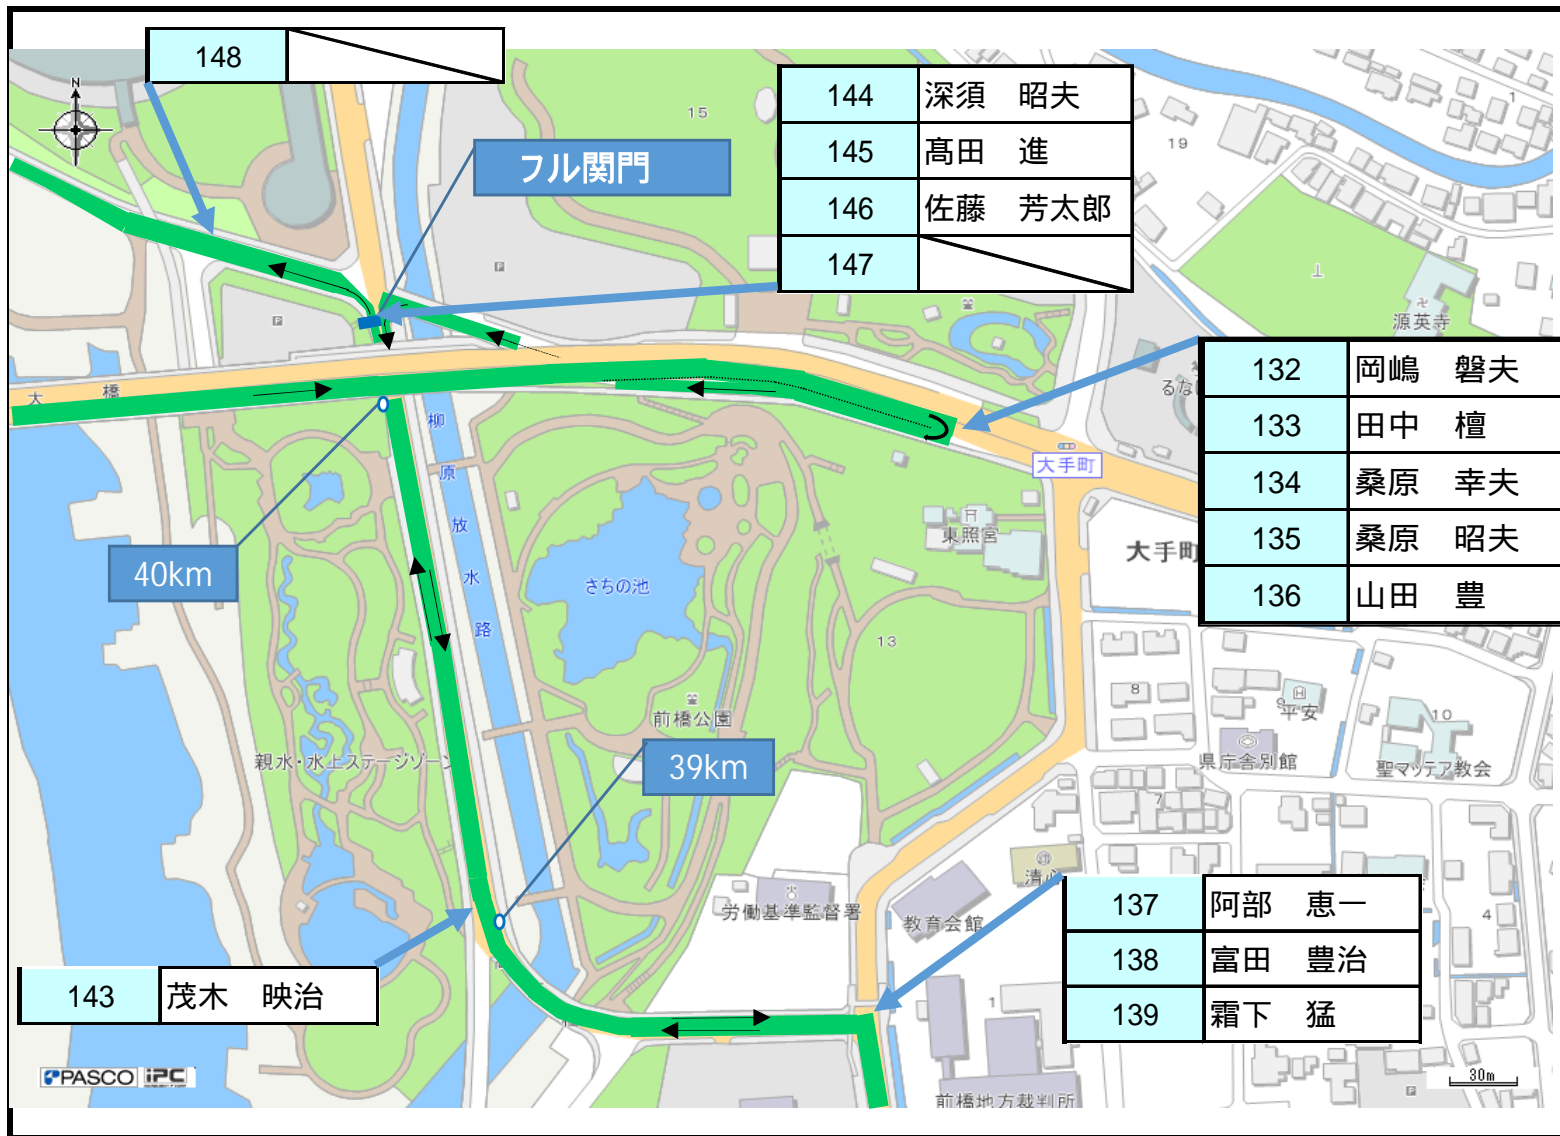

第31回
ぐんまマラソン

陸協審判員配置図

ブロック図
ルスタート

ブロック図 2

木暮接骨院そばの交差点

ブロック図
10k 関門

ブロック図 9_1
 丸折返し
 コーン配置・看板設置あり

ブロック図 9_2
10k折返し
コーン配置・看板設置あり

ブロック図
10k 関門

28	中川 賢一
29	長沼 康弘
30	西潟 猛
31	

27 千吉良 良一

32

ブロック図
交差点

ブロック図
 フル関門
 コーン配置あり

【交通センター コーン配置図】

ブロック図

ブロック図
ランナーストップ

ブロック図
ランナーストップ

126	駒瀬 明
127	坂本 泉一

ブロック図
サイクリングロード

ブロック図 64
 県庁前折返し
 コーン配置・看板設置あり

152	
153	
154	
155	
156	
157	
158	
159	
160	武藤 浩二
161	中山 均
162	清光竜児
163	和田弘昌

164	永井正樹
165	榎崎龍一
166	武藤 顕
167	綿貫成年
168	小林雄太
169	
170	
171	
172	