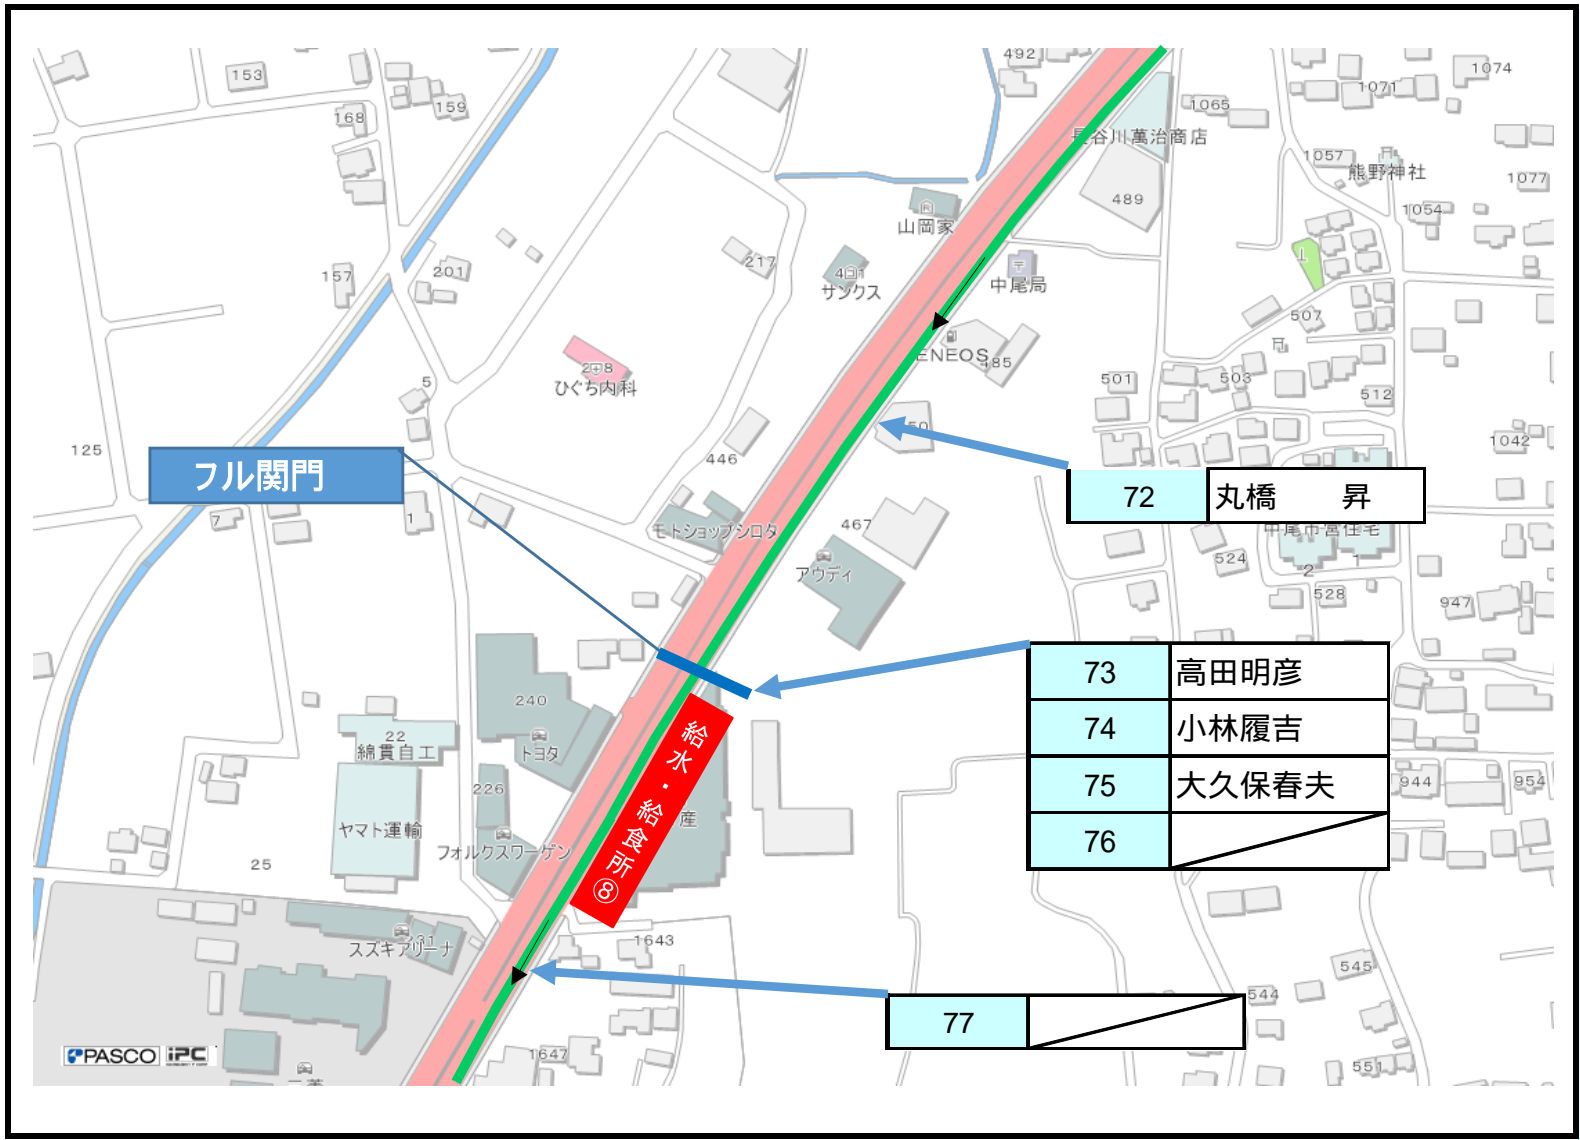

第31回
ぐんまマラソン

陸協審判員配置図

ブロック図
ルスタート

ブロック図 2

木暮接骨院そばの交差点

ブロック図
10k 関門

ブロック図 9_1
 丸折返し
 コーン配置・看板設置あり

ブロック図 9_2
10k折返し
コーン配置・看板設置あり

ブロック図
10k 関門

28	中川 賢一
29	長沼 康弘
30	西潟 猛
31	

27 千吉良 良一

32

ブロック図
交差点

ブロック図
 フル関門
 コーン配置あり

【交通センター コーン配置図】

ブロック図

ブロック図
フル関門

72	丸橋 昇
----	------

73	高田明彦
74	小林履吉
75	大久保春夫
76	

77	
----	--

78 小野沢 七郎

79	石北 秀男
80	栗原 英行
81	関根 馨
82	

丸関門

84	青木 仁嗣
85	高橋 宗彦

ブロック図
ランナーストップ

ブロック図
ランナーストップ

126	駒瀬 明
127	坂本 泉一

ブロック図
サイクリングロード

ブロック図 64
 県庁前折返し
 コーン配置・看板設置あり

152	
153	
154	
155	
156	
157	
158	
159	
160	武藤 浩二
161	中山 均
162	清光竜児
163	和田弘昌

164	永井正樹
165	榎崎龍一
166	武藤 顕
167	綿貫成年
168	小林雄太
169	
170	
171	
172	