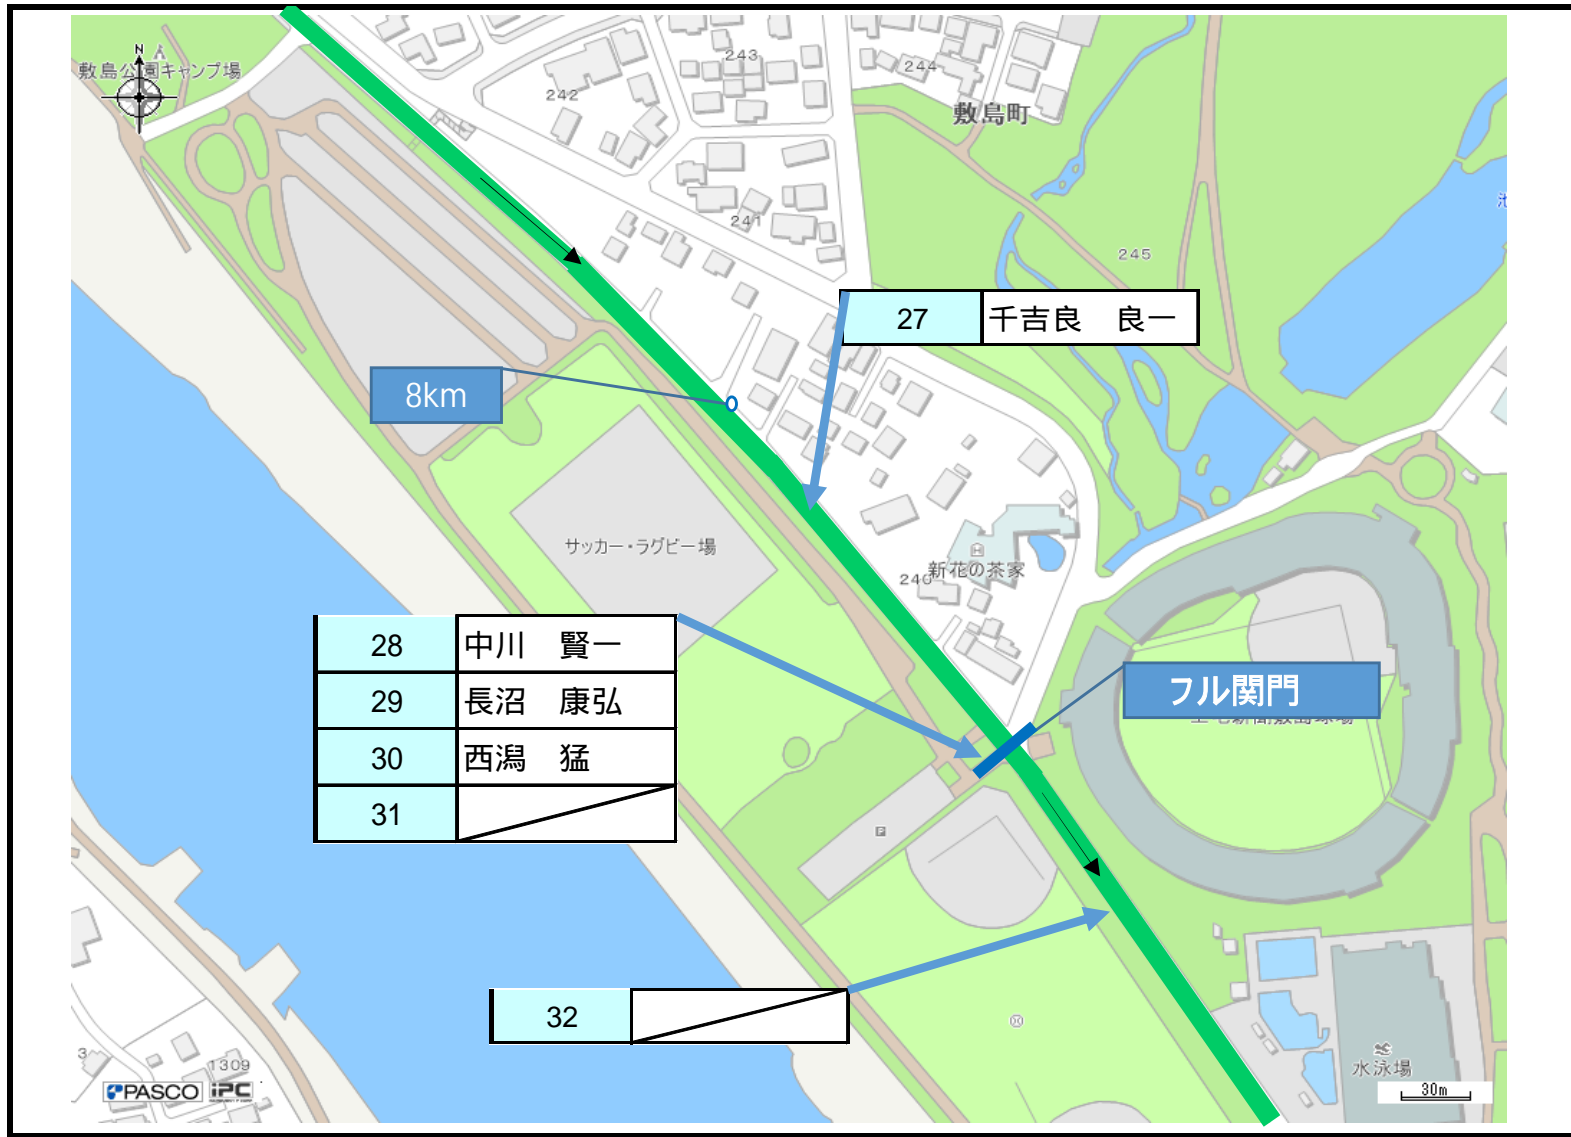

第31回
ぐんまマラソン

陸協審判員配置図

ブロック図
ルスタート

ブロック図 2

木暮接骨院そばの交差点

ブロック図
10k 関門

ブロック図 9_1
 丸折返し
 コーン配置・看板設置あり

ブロック図 9_2
10k折返し
コーン配置・看板設置あり

ブロック図
10k 関門

28	中川 賢一
29	長沼 康弘
30	西潟 猛
31	

27 千吉良 良一

32

ブロック図
交差点

ブロック図
 フル関門
 コーン配置あり

【交通センター コーン配置図】

ブロック図

ブロック図
ランナーストップ

ブロック図
ランナーストップ

126	駒瀬 明
127	坂本 泉一

ブロック図
サイクリングロード

ブロック図 64
 県庁前折返し
 コーン配置・看板設置あり

152	
153	
154	
155	
156	
157	
158	
159	
160	武藤 浩二
161	中山 均
162	清光竜児
163	和田弘昌

164	永井正樹
165	榎崎龍一
166	武藤 顕
167	綿貫成年
168	小林雄太
169	
170	
171	
172	