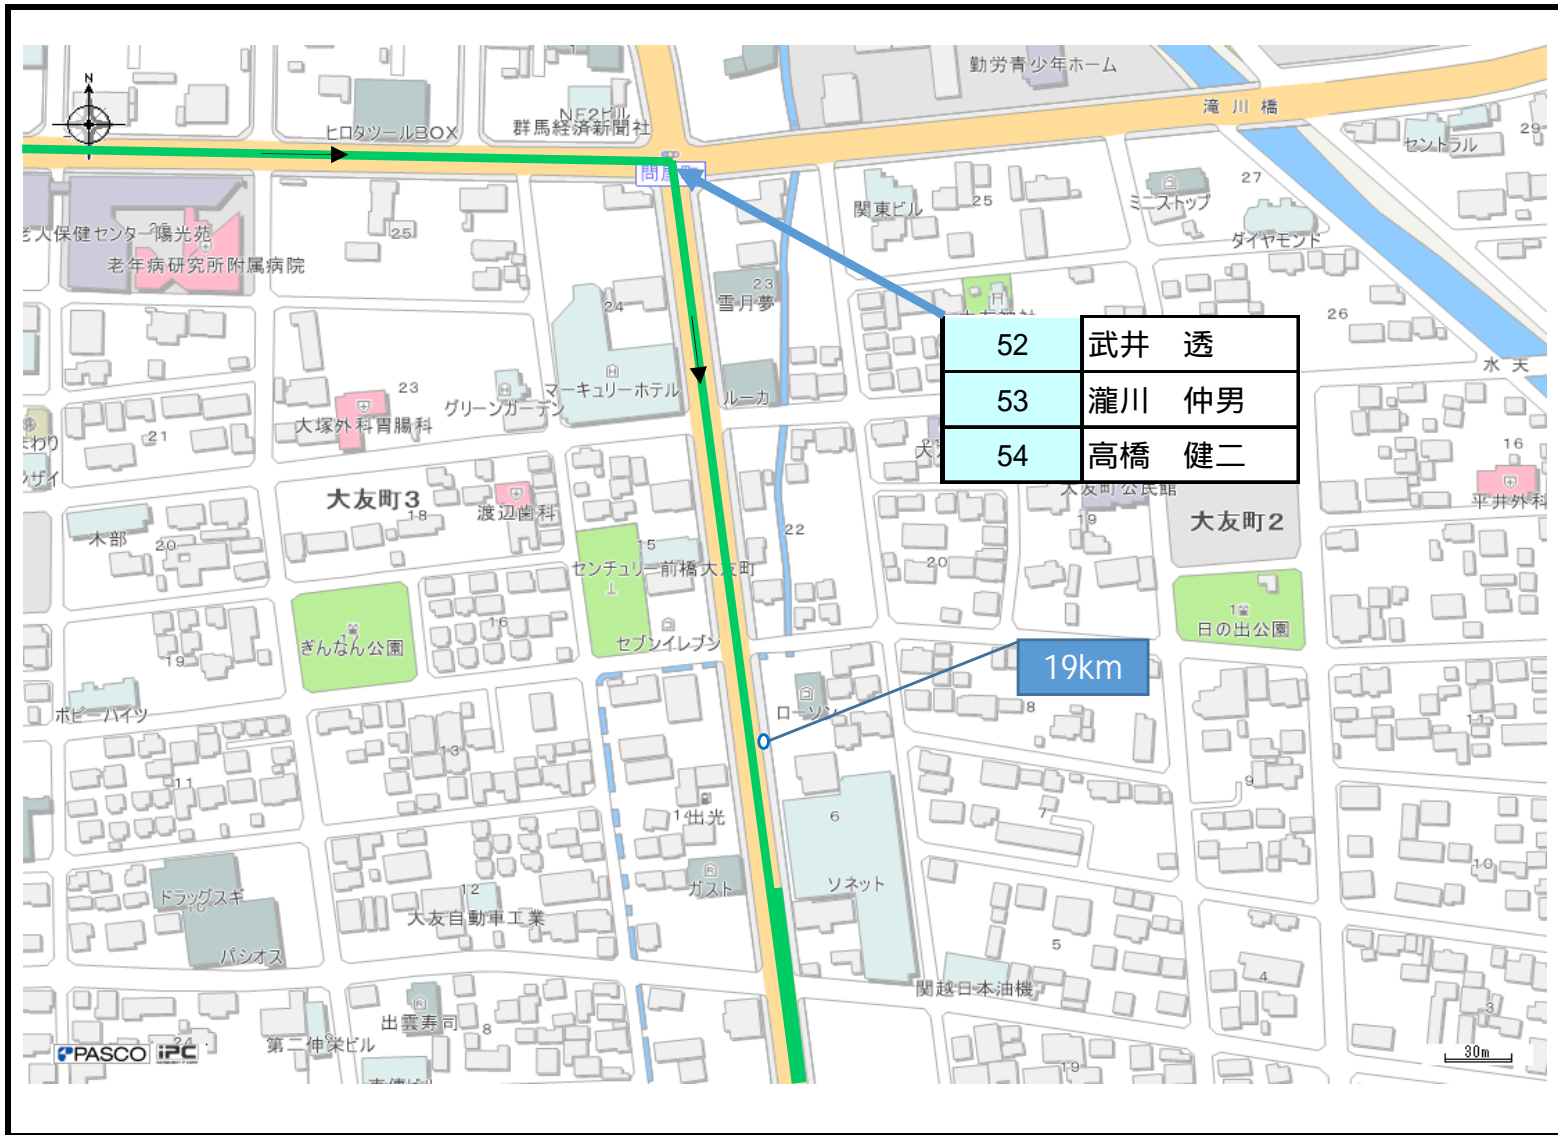

第31回
ぐんまマラソン

陸協審判員配置図

ブロック図
ルスタート

ブロック図 2

木暮接骨院そばの交差点

ブロック図
10k 関門

ブロック図 9_1
 丸折返し
 コーン配置・看板設置あり

ブロック図 9_2
10k折返し
コーン配置・看板設置あり

ブロック図
10k 関門

28	中川 賢一
29	長沼 康弘
30	西潟 猛
31	

27 千吉良 良一

32

ブロック図
交差点

ブロック図
 フル関門
 コーン配置あり

【交通センター コーン配置図】

ブロック図

ブロック図
ランナーストップ

ブロック図
ランナーストップ

126	駒瀬 明
127	坂本 泉一

ブロック図
サイクリングロード

ブロック図 64
 県庁前折返し
 コーン配置・看板設置あり

152	
153	
154	
155	
156	
157	
158	
159	
160	武藤 浩二
161	中山 均
162	清光竜児
163	和田弘昌

164	永井正樹
165	榎崎龍一
166	武藤 顕
167	綿貫成年
168	小林雄太
169	
170	
171	
172	