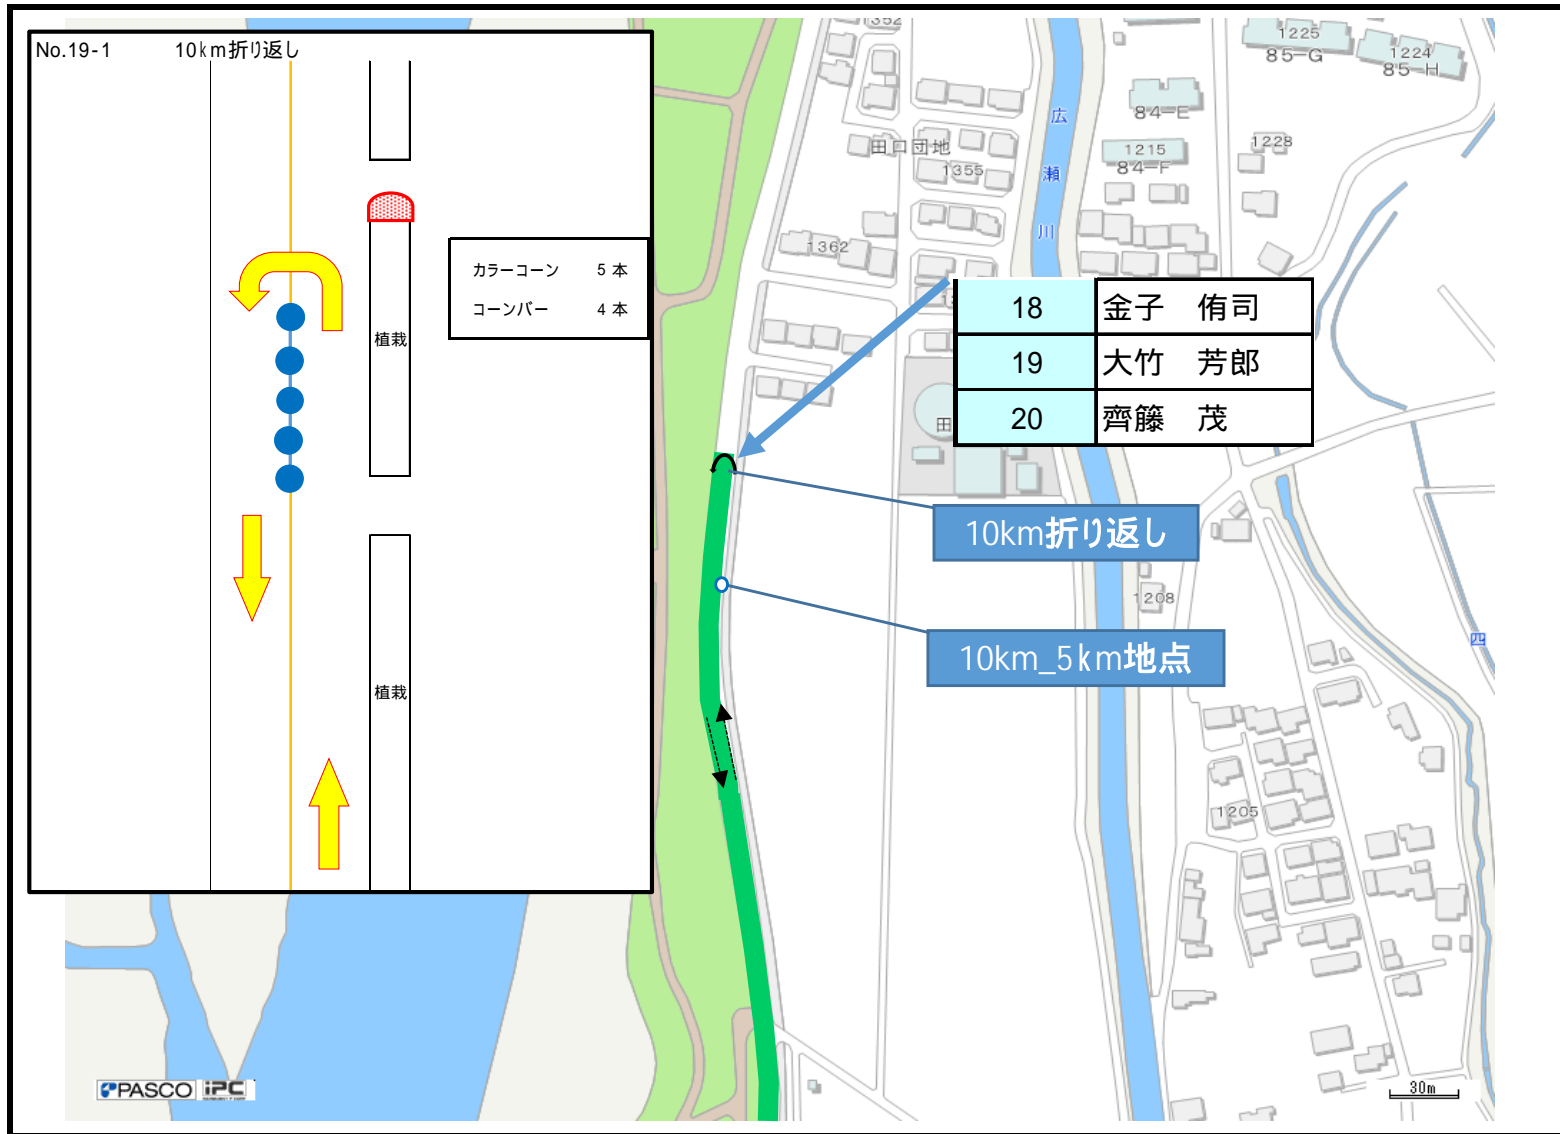

第31回
ぐんまマラソン

陸協審判員配置図

ブロック図
ルスタート

ブロック図 2

木暮接骨院そばの交差点

ブロック図
10k 関門

ブロック図 9_1
 丸折返し
 コーン配置・看板設置あり

ブロック図 9_2
10k折返し
コーン配置・看板設置あり

ブロック図
10k 関門

28	中川 賢一
29	長沼 康弘
30	西潟 猛
31	

27 千吉良 良一

32

ブロック図
交差点

ブロック図
 フル関門
 コーン配置あり

【交通センター コーン配置図】

ブロック図

ブロック図
ランナーストップ

ブロック図
ランナーストップ

126	駒瀬 明
127	坂本 泉一

ブロック図
サイクリングロード

ブロック図 64
 県庁前折返し
 コーン配置・看板設置あり

152	
153	
154	
155	
156	
157	
158	
159	
160	武藤 浩二
161	中山 均
162	清光竜児
163	和田弘昌

164	永井正樹
165	榎崎龍一
166	武藤 顕
167	綿貫成年
168	小林雄太
169	
170	
171	
172	