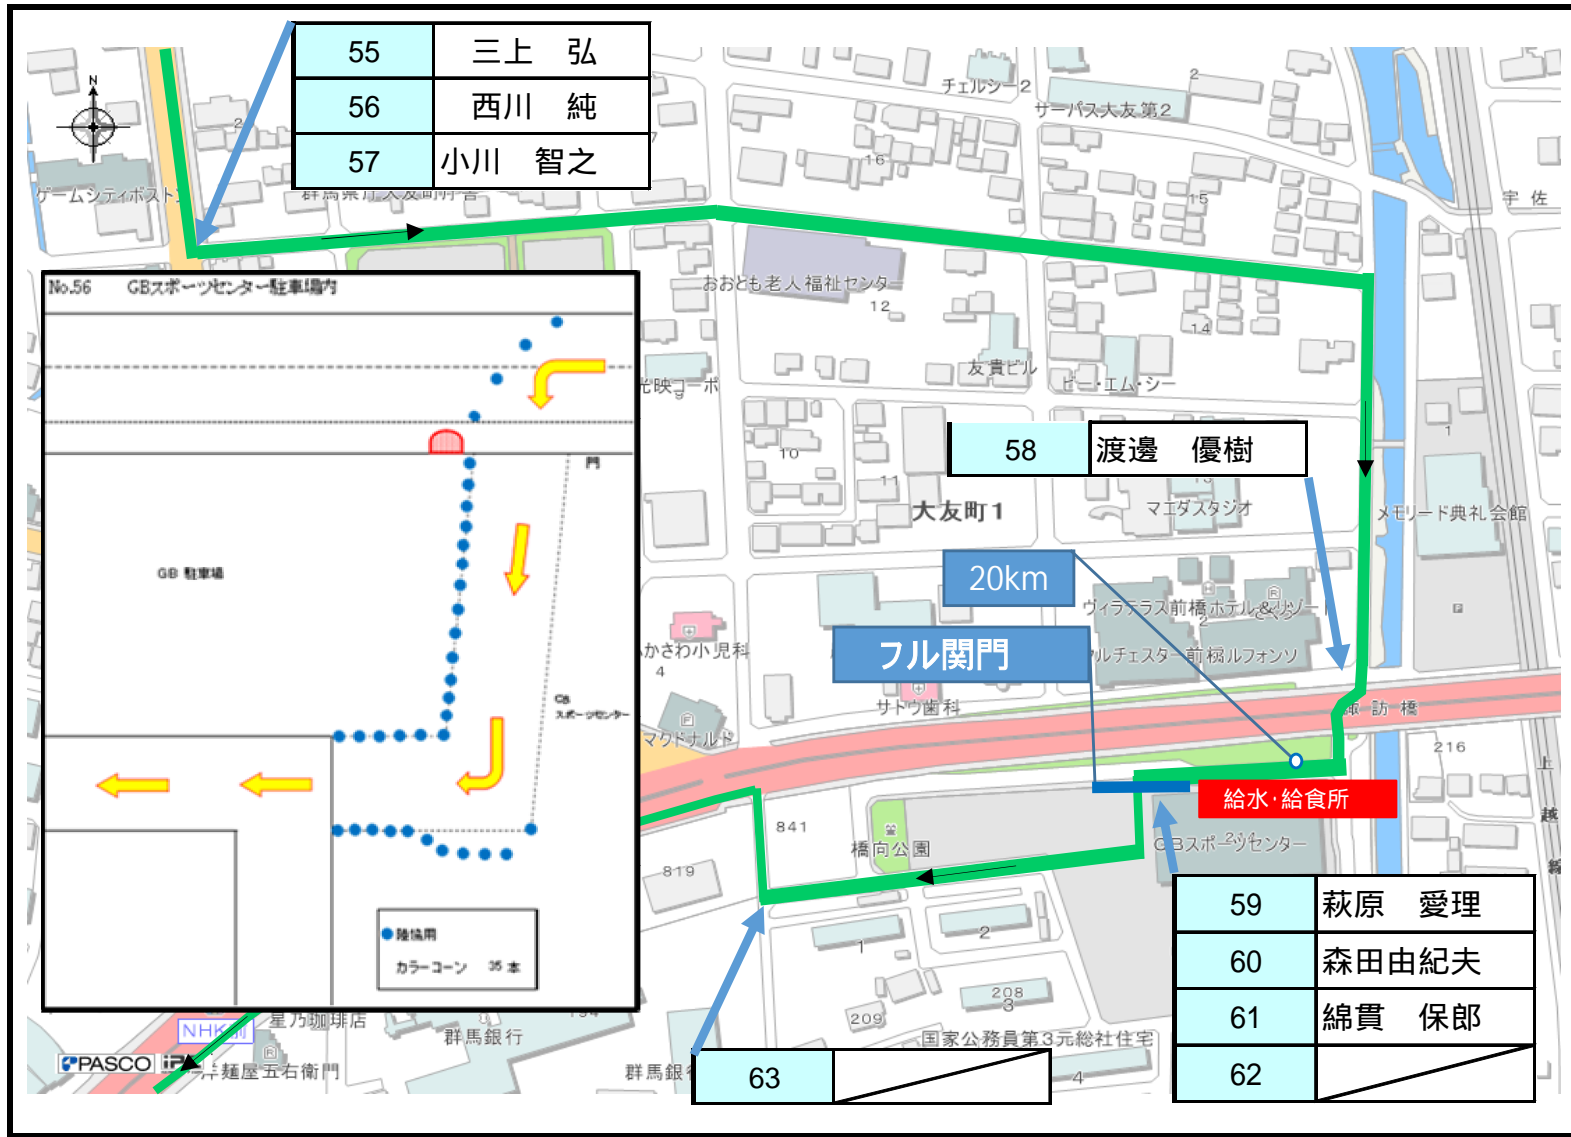

第31回
ぐんまマラソン

陸協審判員配置図

ブロック図
ルスタート

ブロック図 2

木暮接骨院そばの交差点

ブロック図
10k 関門

ブロック図 9_1
 丸折返し
 コーン配置・看板設置あり

ブロック図 9_2
10k折返し
コーン配置・看板設置あり

ブロック図
10k 関門

28	中川 賢一
29	長沼 康弘
30	西潟 猛
31	

27 千吉良 良一

32

ブロック図
交差点

ブロック図
 フル関門
 コーン配置あり

【交通センター コーン配置図】

ブロック図

ブロック図
ランナーストップ

ブロック図
ランナーストップ

126	駒瀬 明
127	坂本 泉一

ブロック図
サイクリングロード

ブロック図 64
 県庁前折返し
 コーン配置・看板設置あり

152	
153	
154	
155	
156	
157	
158	
159	
160	武藤 浩二
161	中山 均
162	清光竜児
163	和田弘昌

164	永井正樹
165	榎崎龍一
166	武藤 顕
167	綿貫成年
168	小林雄太
169	
170	
171	
172	