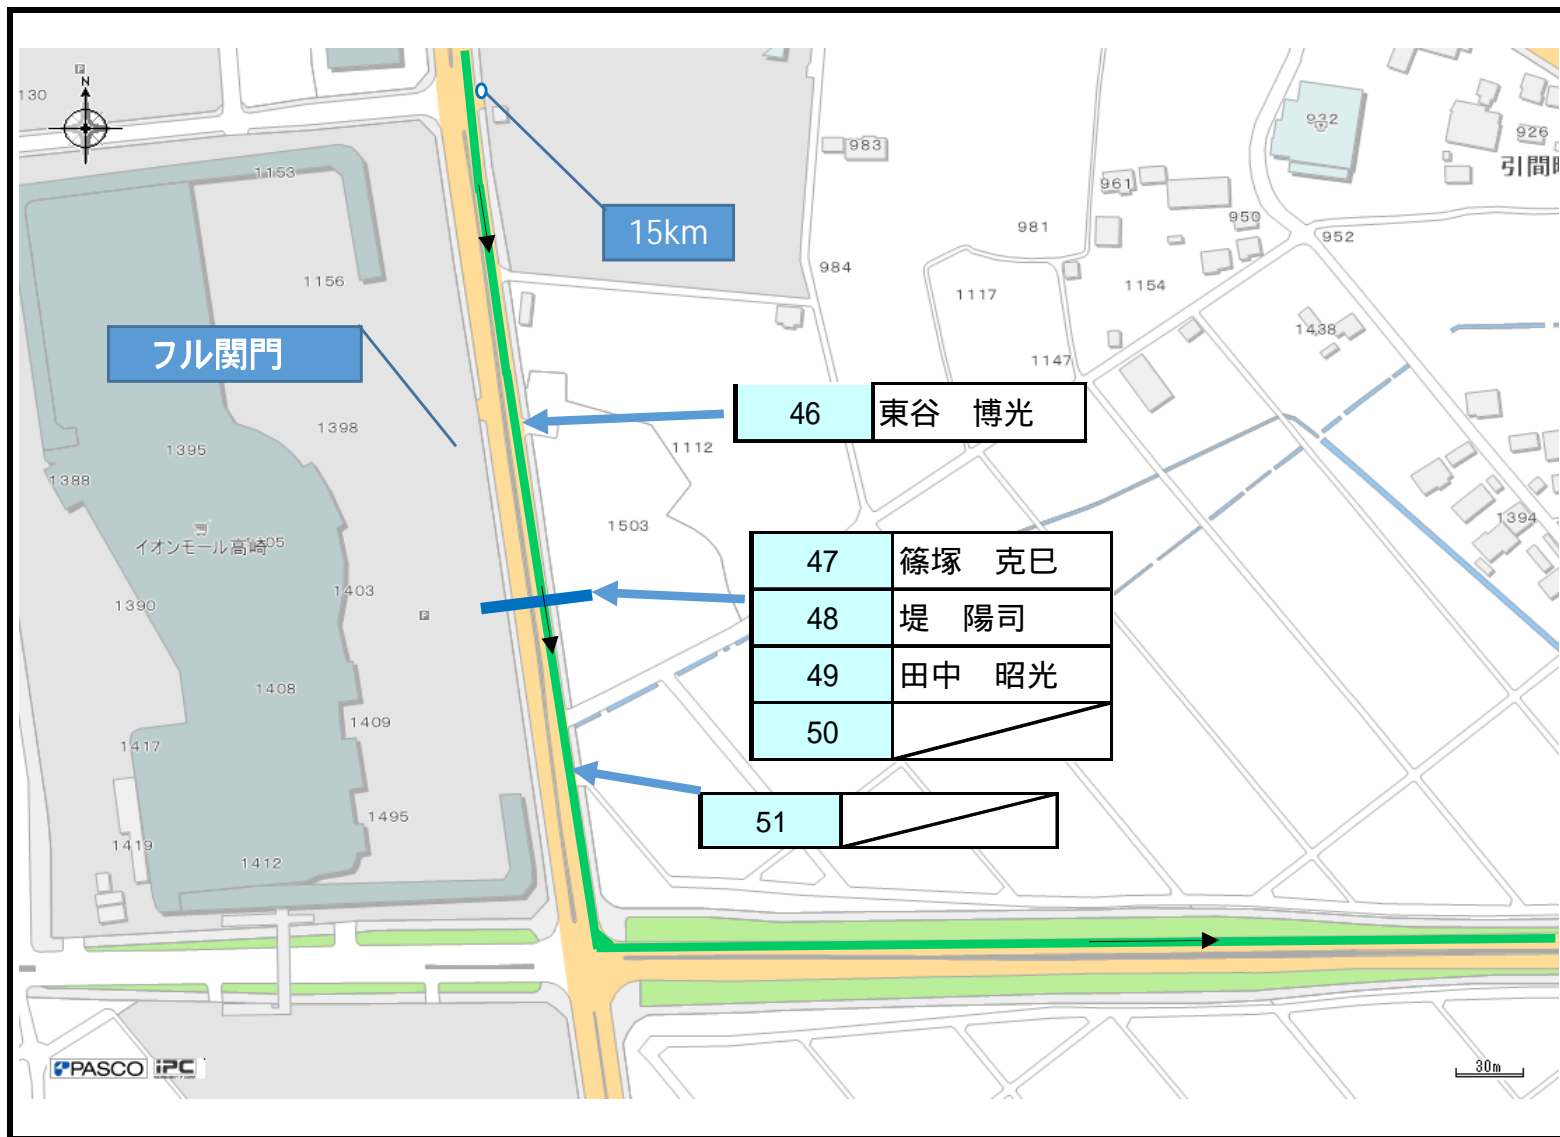

第31回
ぐんまマラソン

陸協審判員配置図

ブロック図
ルスタート

ブロック図 2

木暮接骨院そばの交差点

ブロック図
10k 関門

ブロック図 9_1
 丸折返し
 コーン配置・看板設置あり

ブロック図 9_2
10k折返し
コーン配置・看板設置あり

ブロック図
10k 関門

28	中川 賢一
29	長沼 康弘
30	西潟 猛
31	

27 千吉良 良一

32

ブロック図
交差点

ブロック図
 フル関門
 コーン配置あり

【交通センター コーン配置図】

ブロック図

ブロック図
ランナーストップ

ブロック図
ランナーストップ

126	駒瀬 明
127	坂本 泉一

ブロック図
サイクリングロード

ブロック図 64
 県庁前折返し
 コーン配置・看板設置あり

152	
153	
154	
155	
156	
157	
158	
159	
160	武藤 浩二
161	中山 均
162	清光竜児
163	和田弘昌

164	永井正樹
165	榎崎龍一
166	武藤 顕
167	綿貫成年
168	小林雄太
169	
170	
171	
172	