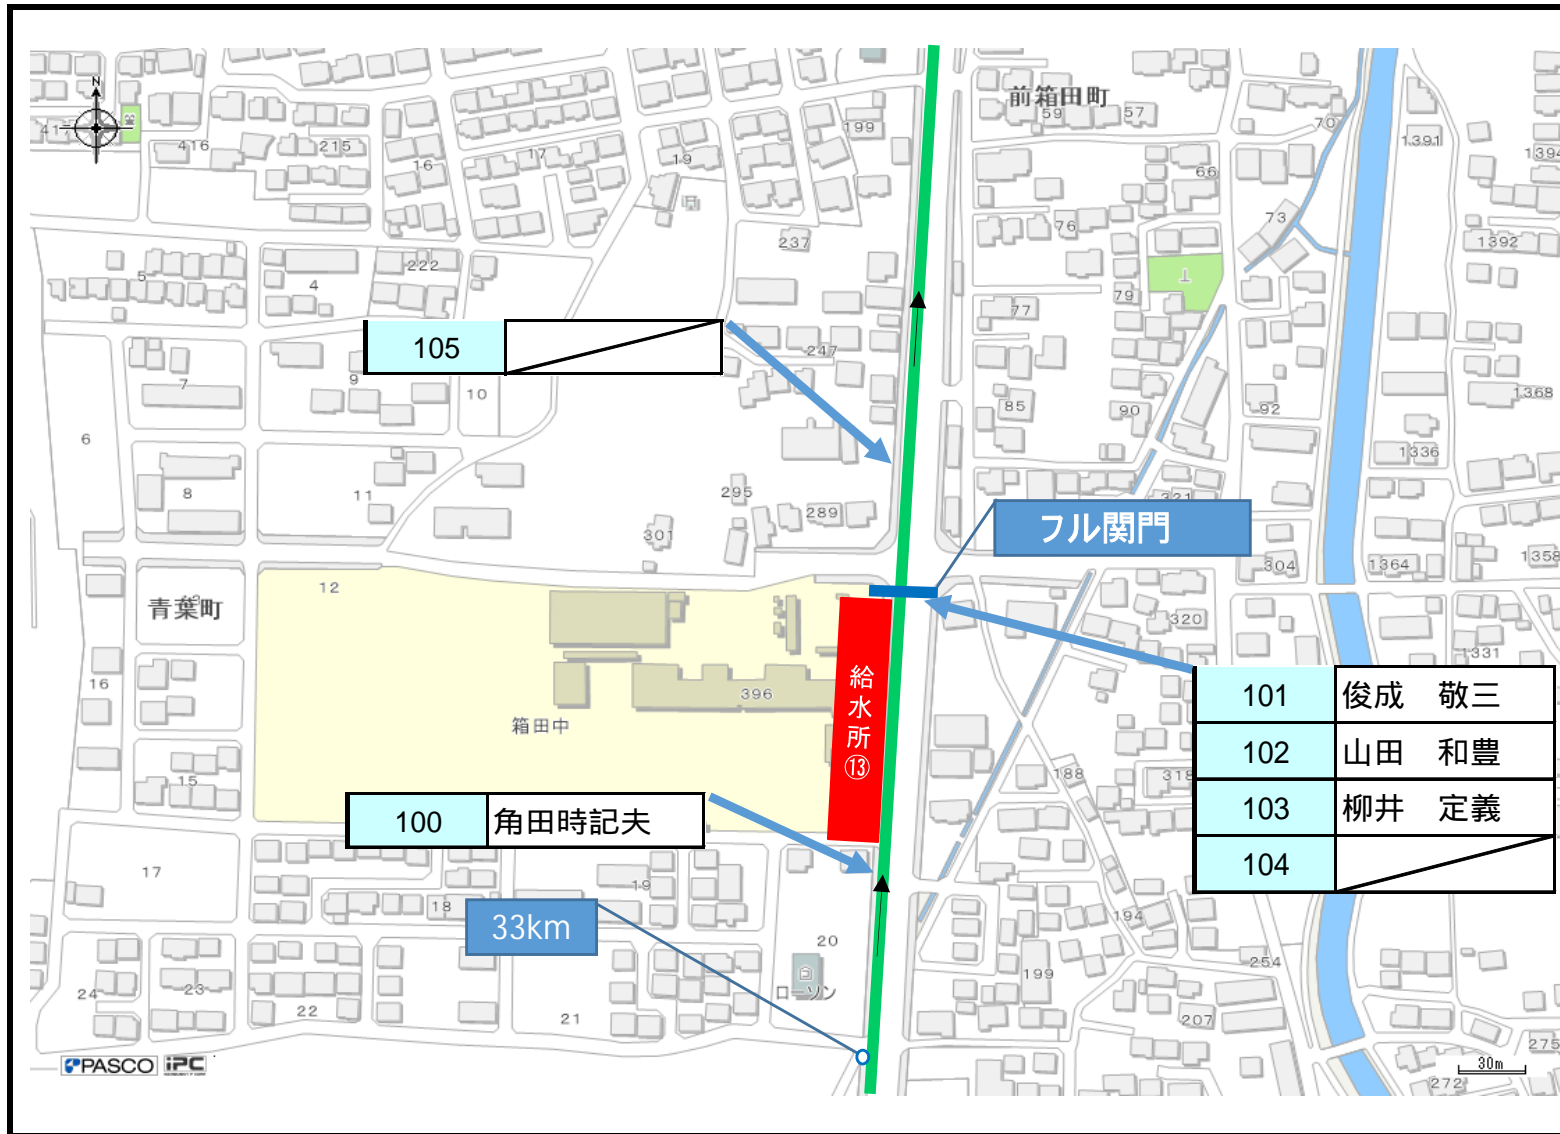

第31回
ぐんまマラソン

陸協審判員配置図

ブロック図
ルスタート

ブロック図 2

木暮接骨院そばの交差点

ブロック図
10k 関門

ブロック図 9_1
 丸折返し
 コーン配置・看板設置あり

ブロック図 9_2
10k折返し
コーン配置・看板設置あり

ブロック図
10k 関門

28	中川 賢一
29	長沼 康弘
30	西潟 猛
31	

27 千吉良 良一

32

ブロック図
交差点

ブロック図
 フル関門
 コーン配置あり

【交通センター コーン配置図】

ブロック図

ブロック図
フル関門

72	丸橋 昇
----	------

73	高田明彦
74	小林履吉
75	大久保春夫
76	

77	
----	--

78 小野沢 七郎

79	石北 秀男
80	栗原 英行
81	関根 馨
82	

丸関門

84	青木 仁嗣
85	高橋 宗彦

ブロック図
ランナーストップ

ブロック図
ランナーストップ

126	駒瀬 明
127	坂本 泉一

ブロック図
サイクリングロード

ブロック図 64
 県庁前折返し
 コーン配置・看板設置あり

152	
153	
154	
155	
156	
157	
158	
159	
160	武藤 浩二
161	中山 均
162	清光竜児
163	和田弘昌

164	永井正樹
165	榎崎龍一
166	武藤 顕
167	綿貫成年
168	小林雄太
169	
170	
171	
172	