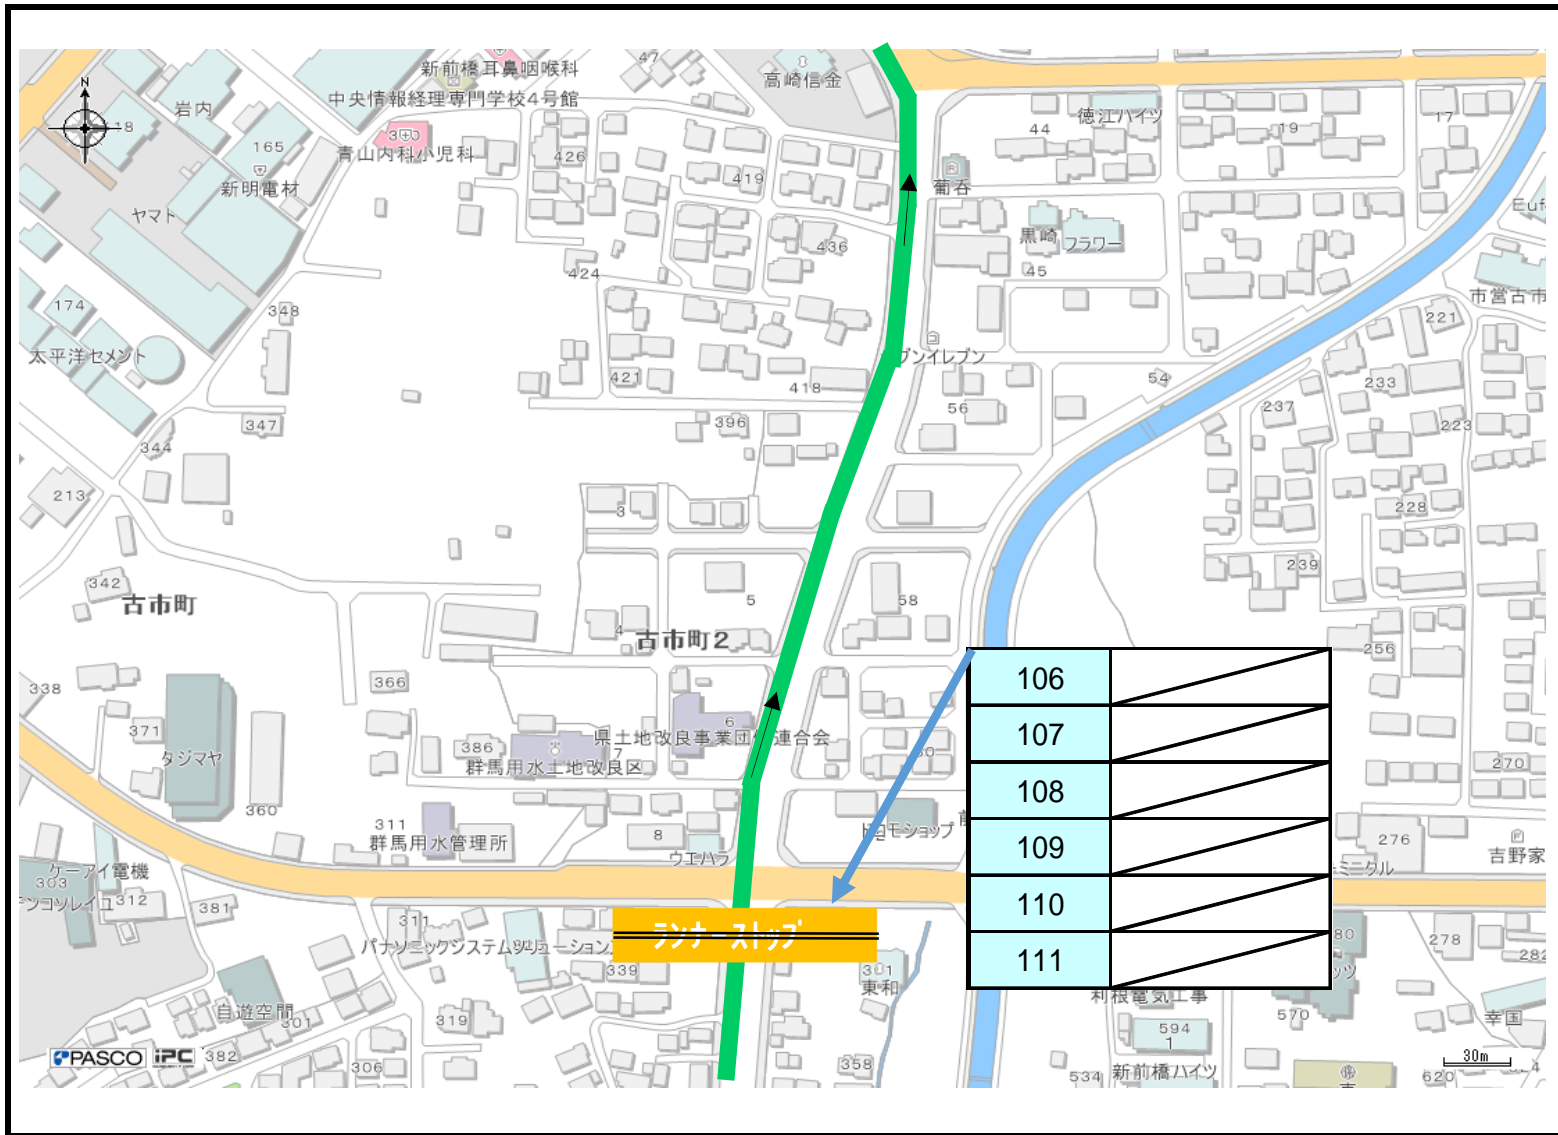

第31回
ぐんまマラソン

陸協審判員配置図

ブロック図
ルスタート

ブロック図 2

木暮接骨院そばの交差点

ブロック図
10k 関門

ブロック図 9_1
 丸折返し
 コーン配置・看板設置あり

ブロック図 9_2
10k折返し
コーン配置・看板設置あり

ブロック図
10k 関門

28	中川 賢一
29	長沼 康弘
30	西潟 猛
31	

27 千吉良 良一

32

ブロック図
交差点

ブロック図
 フル関門
 コーン配置あり

【交通センター コーン配置図】

ブロック図

ブロック図
フル関門

72	丸橋 昇
----	------

73	高田明彦
74	小林履吉
75	大久保春夫
76	

77	
----	--

78 小野沢 七郎

79	石北 秀男
80	栗原 英行
81	関根 馨
82	

丸関門

84	青木 仁嗣
85	高橋 宗彦

ブロック図
ランナーストップ

ブロック図
ランナーストップ

126	駒瀬 明
127	坂本 泉一

ブロック図
サイクリングロード

ブロック図 64
 県庁前折返し
 コーン配置・看板設置あり

152	
153	
154	
155	
156	
157	
158	
159	
160	武藤 浩二
161	中山 均
162	清光竜児
163	和田弘昌

164	永井正樹
165	榎崎龍一
166	武藤 顕
167	綿貫成年
168	小林雄太
169	
170	
171	
172	