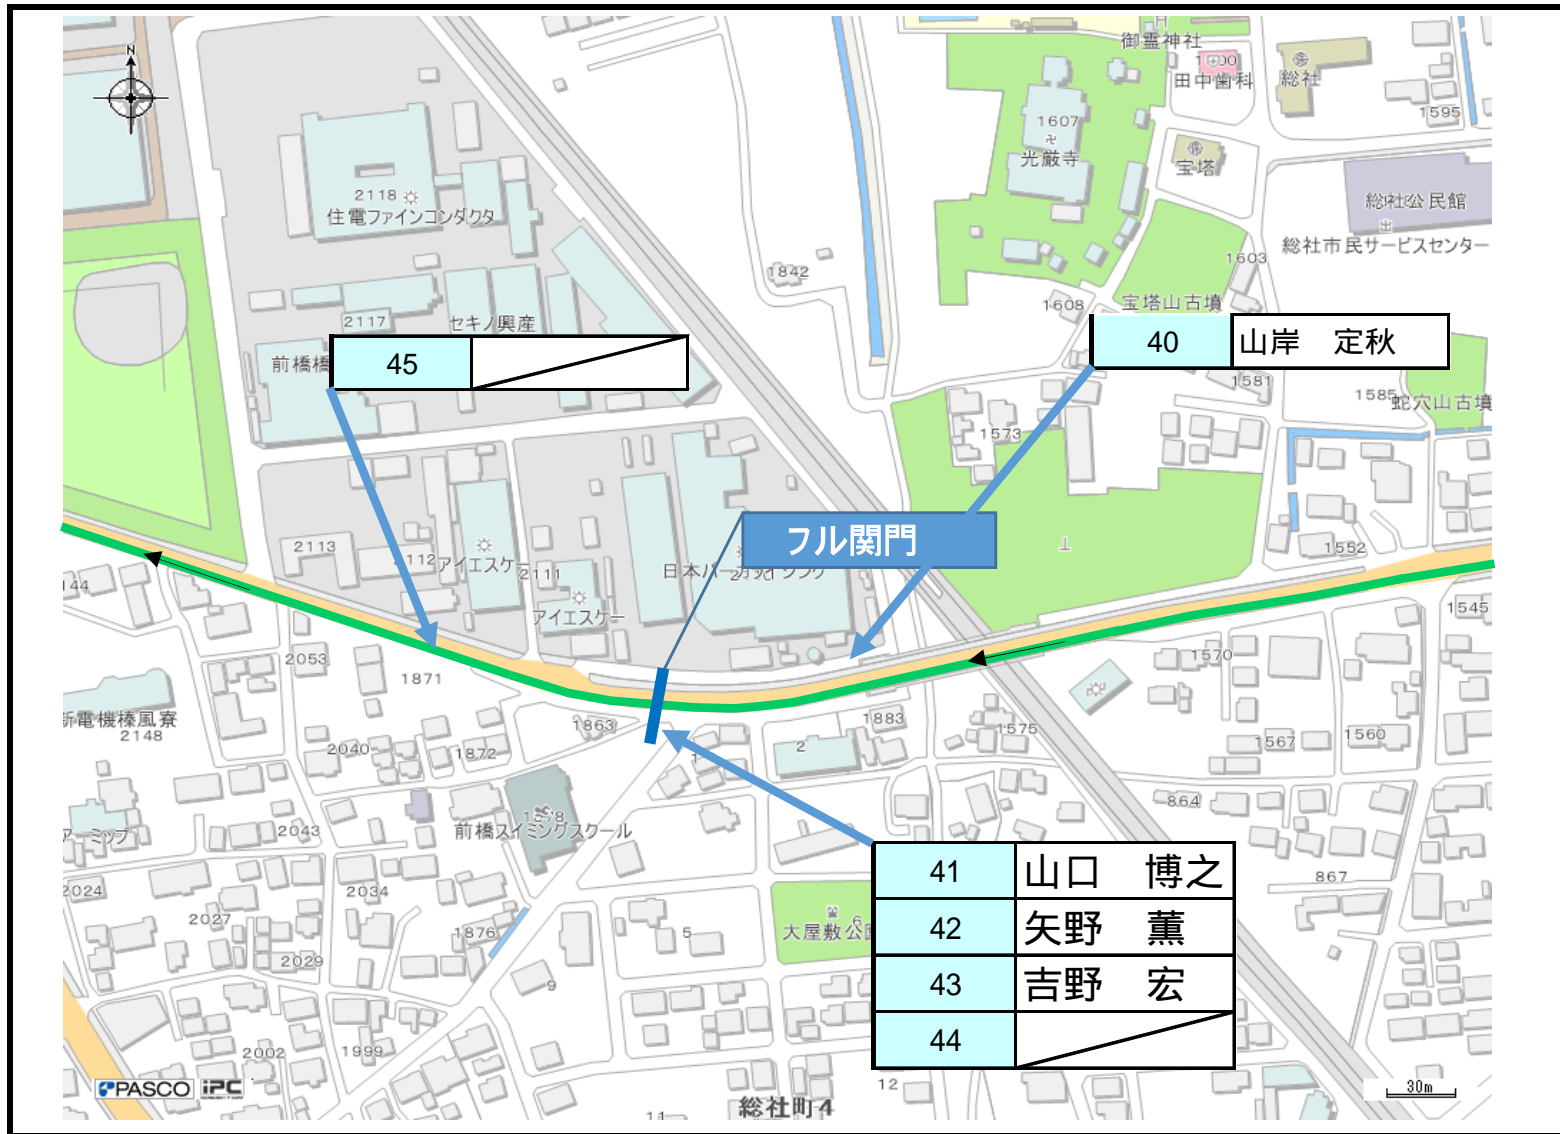

第31回
ぐんまマラソン

陸協審判員配置図

ブロック図
ルスタート

ブロック図 2

木暮接骨院そばの交差点

ブロック図
10k 関門

ブロック図 9_1
 丸折返し
 コーン配置・看板設置あり

ブロック図 9_2
10k折返し
コーン配置・看板設置あり

ブロック図
10k 関門

28	中川 賢一
29	長沼 康弘
30	西潟 猛
31	

27 千吉良 良一

32

ブロック図
交差点

ブロック図
 フル関門
 コーン配置あり

【交通センター コーン配置図】

ブロック図

ブロック図
ランナーストップ

ブロック図
ランナーストップ

126	駒瀬 明
127	坂本 泉一

ブロック図
サイクリングロード

ブロック図 64
 県庁前折返し
 コーン配置・看板設置あり

152	
153	
154	
155	
156	
157	
158	
159	
160	武藤 浩二
161	中山 均
162	清光竜児
163	和田弘昌

164	永井正樹
165	榎崎龍一
166	武藤 顕
167	綿貫成年
168	小林雄太
169	
170	
171	
172	