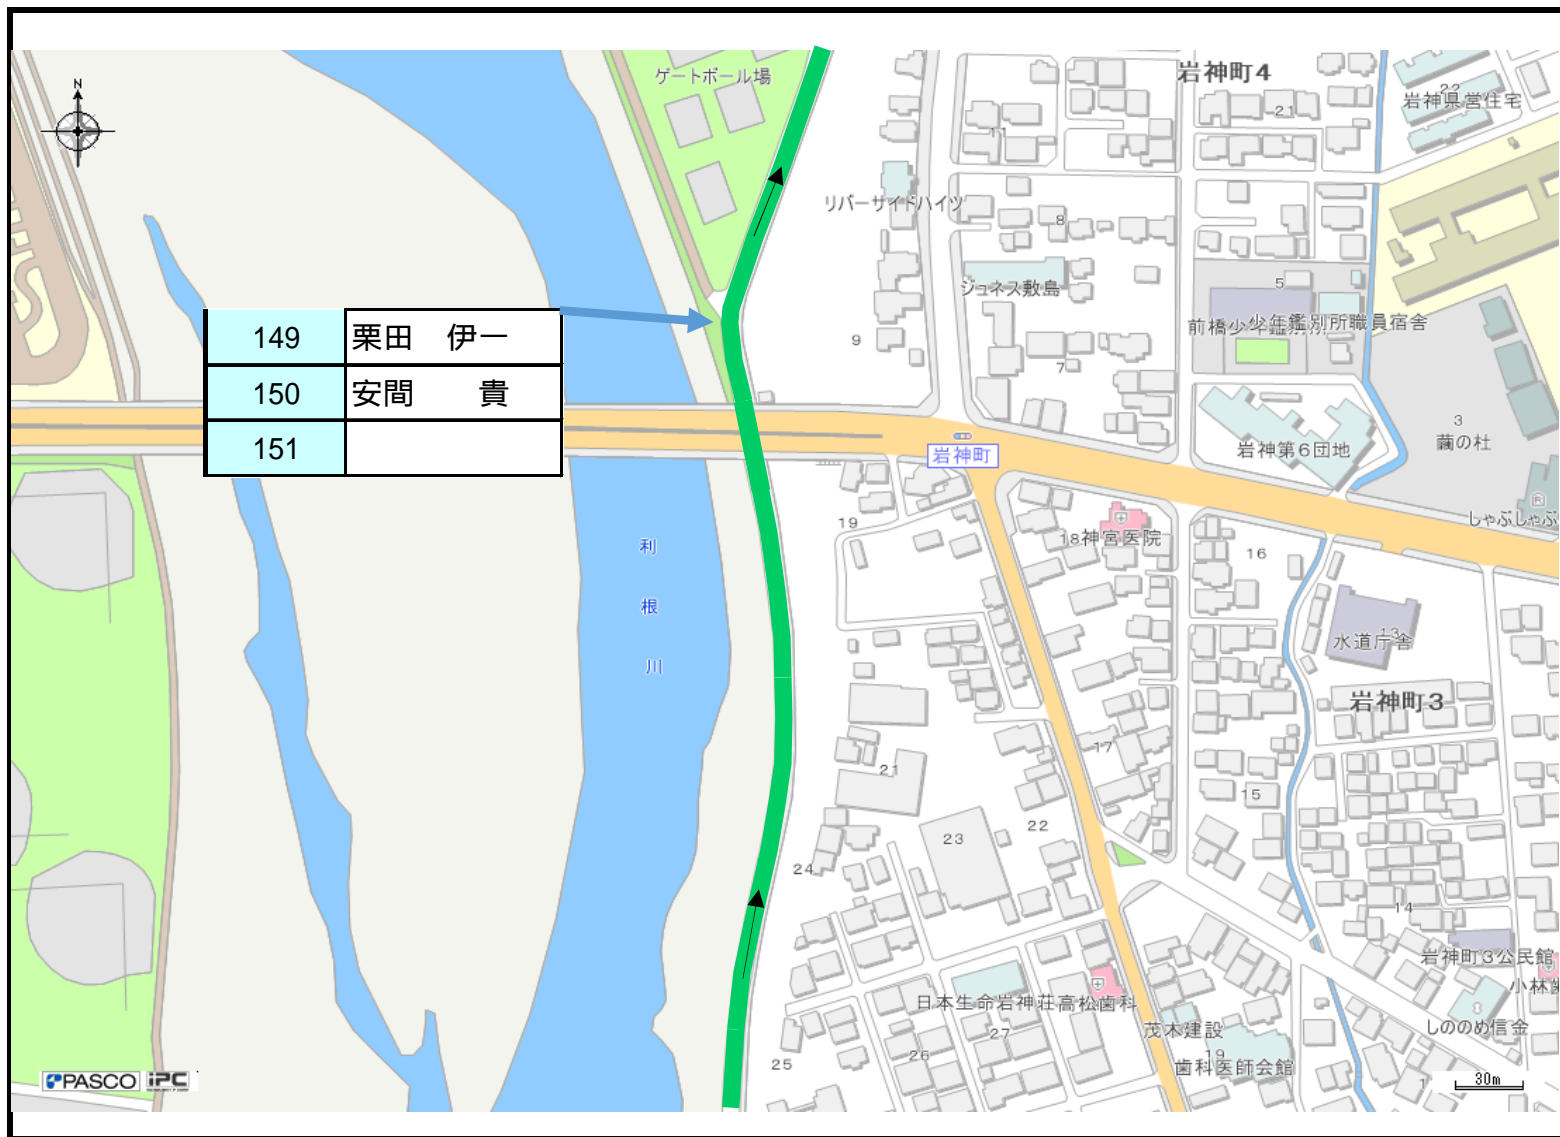

ブロック図
ランナーストップ

ブロック図
ランナーストップ

126	駒瀬 明
127	坂本 泉一

ブロック図
サイクリングロード

ブロック図 64
 県庁前折返し
 コーン配置・看板設置あり

152	
153	
154	
155	
156	
157	
158	
159	
160	武藤 浩二
161	中山 均
162	清光竜児
163	和田弘昌

164	永井正樹
165	榎崎龍一
166	武藤 顕
167	綿貫成年
168	小林雄太
169	
170	
171	
172	