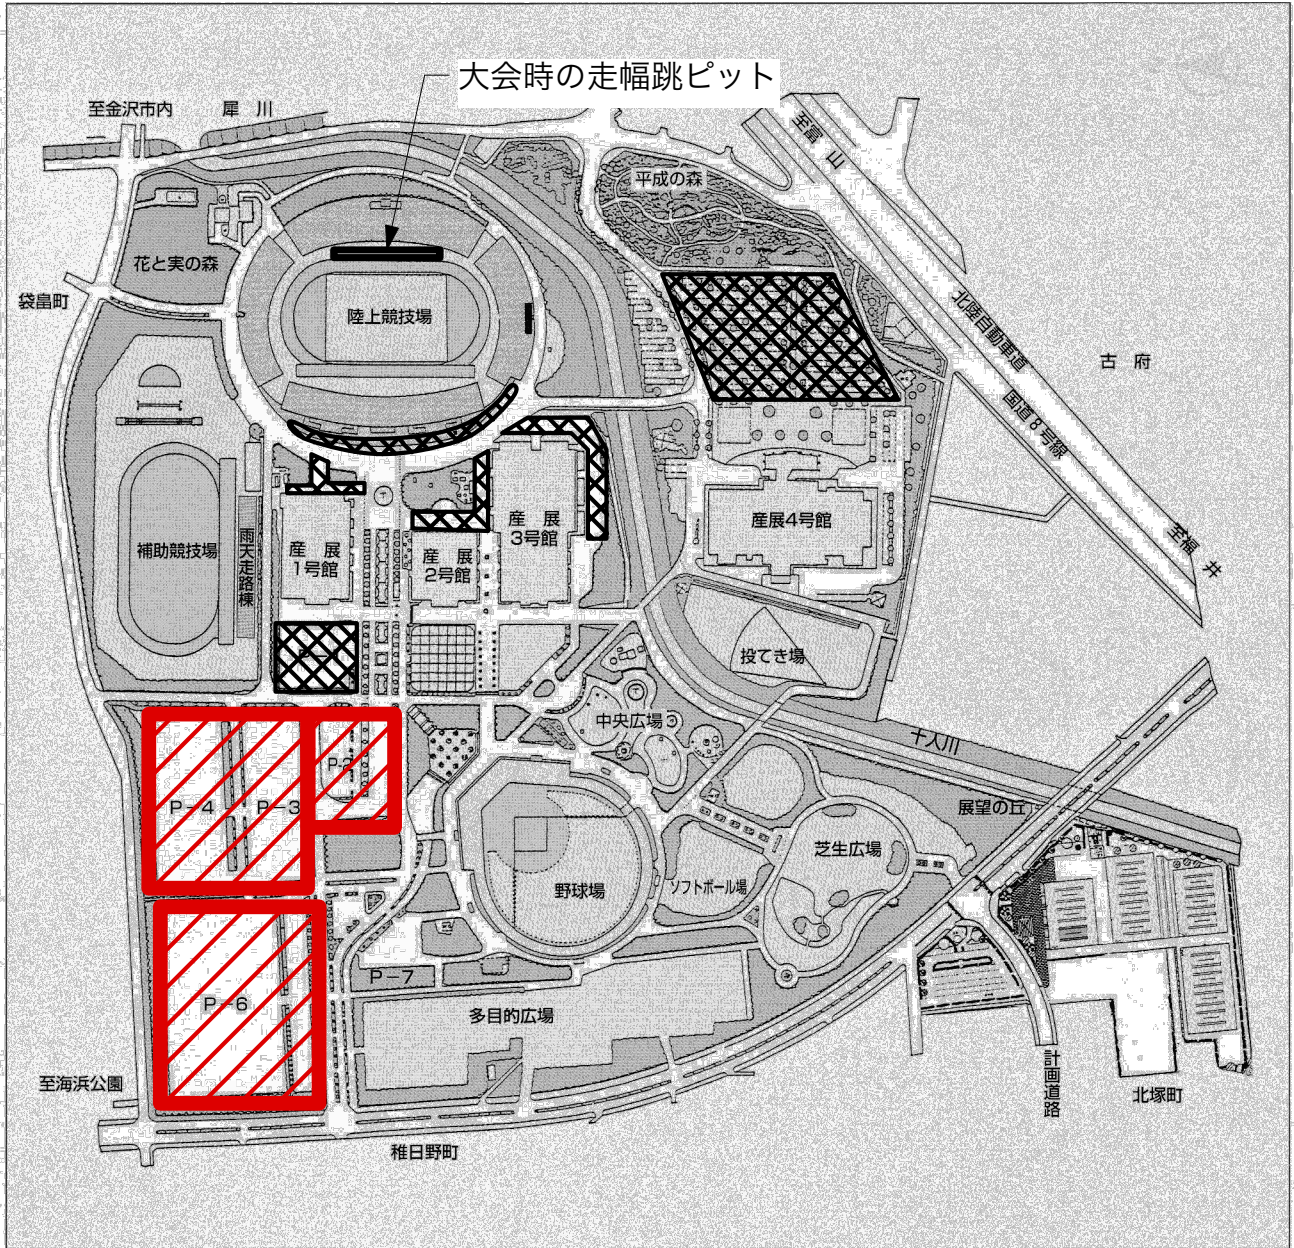

# 第30回石川県小学生陸上競技大会 観覧者駐車場（参加チーム・選手を含む）

が駐車場です。

（陸上競技場前、産展4号館駐  
場、産展1・2号館裏駐  
車場）  
に駐車しないでください。