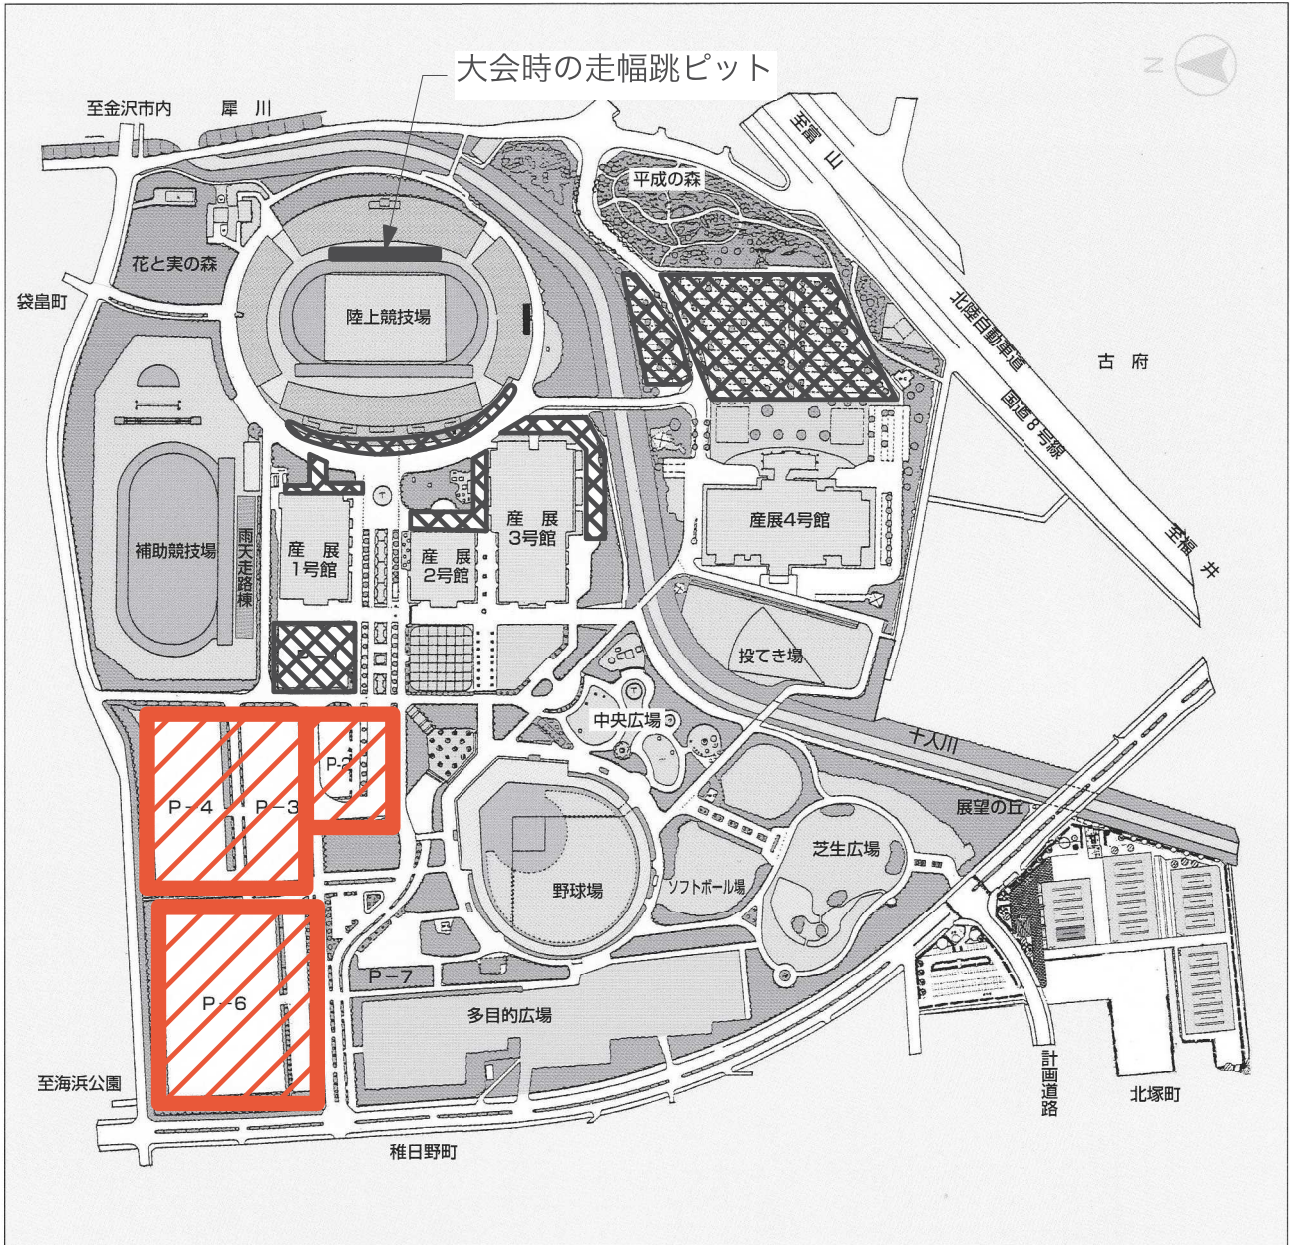

# 第33回石川県小学生陸上競技大会 観覧者駐車場（参加チーム・選手用）

 が駐車場です。

 (陸上競技場前、産展4号館駐車  
場、産展1・2号館裏駐車場)  
に駐車しないでください。