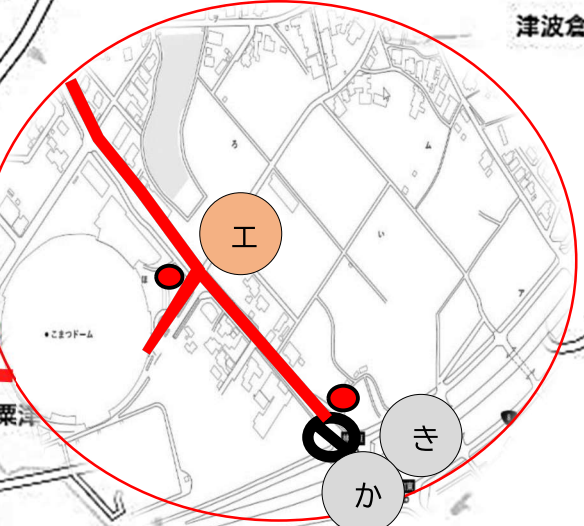

コース迂回路

車両通行止め

9時30分~2時30分

時間通行規制

11/ 4 10:30~11:40

- 1) 予告看板 ● ①~⑭
- 2) 迂回路看板(通行止め含) ✕
- 3) 徐行看板 ★ ④
- 4) 通行止め規制看板(迂回路含) あ あ~け ⑨
- 5) 通行止め、規制、その他含む(縦長) ア ア~ケ ⑨
- 5) 進入禁止(通行止)看板 ④ ア

県駅伝コース迂回路、通行止め、予告看板