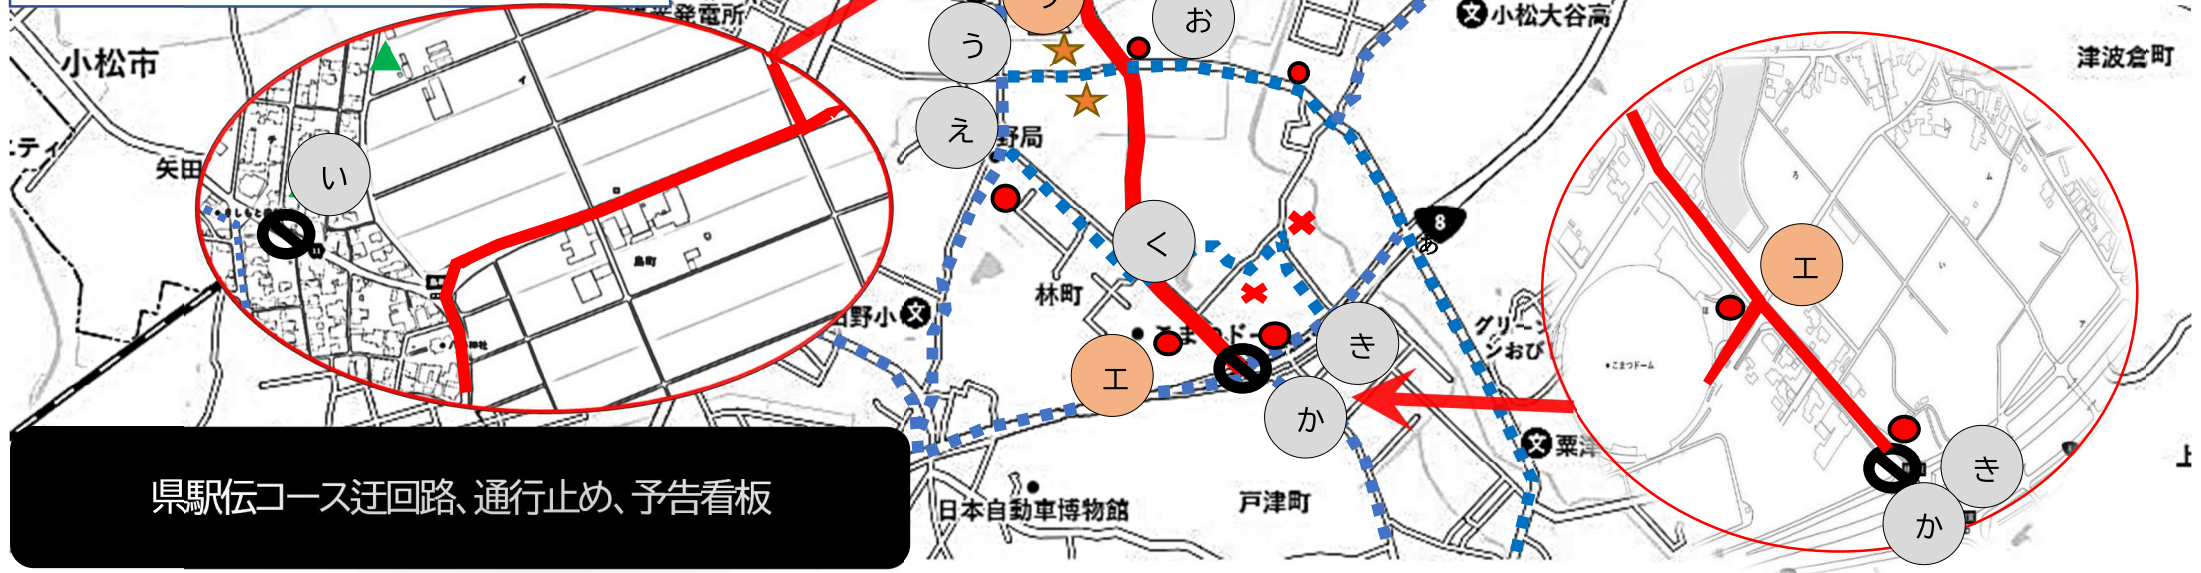

コース迂回路

車両通行止め

9時30分~2時30分

時間通行規制

11/ 4 10:30~11:40

- 1) 予告看板 ● ①~⑭
- 2) 迂回路看板(通行止め含) ✕
- 3) 徐行看板 ★ ④
- 4) 通行止め規制看板(迂回路含) あ あ~け ⑨
- 5) 通行止め、規制、その他含む(縦長) ア ア~ケ ⑨
- 5) 進入禁止(通行止)看板 ④ ア

県駅伝コース迂回路、通行止め、予告看板