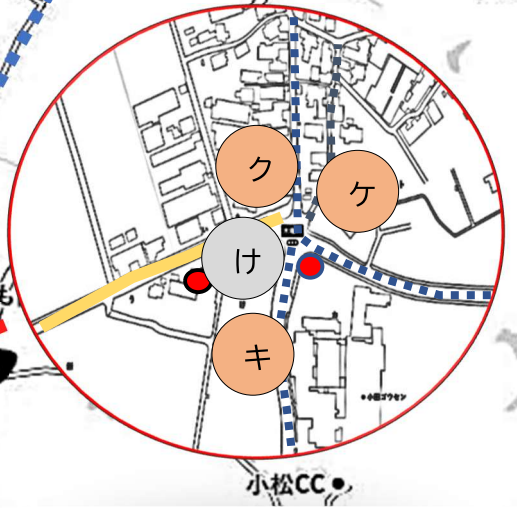

コース迂回路

車両通行止め

9時30分~2時30分

時間通行規制

11/ 4 10:30~11:40

- 1) 予告看板 ● ①~⑭
- 2) 迂回路看板(通行止め含) ✕
- 3) 徐行看板 ★ ④
- 4) 通行止め規制看板(迂回路含) あ あ~け ⑨
- 5) 通行止め、規制、その他含む(縦長) ア ア~ケ ⑨
- 5) 進入禁止(通行止)看板 ④ ア

県駅伝コース迂回路、通行止め、予告看板