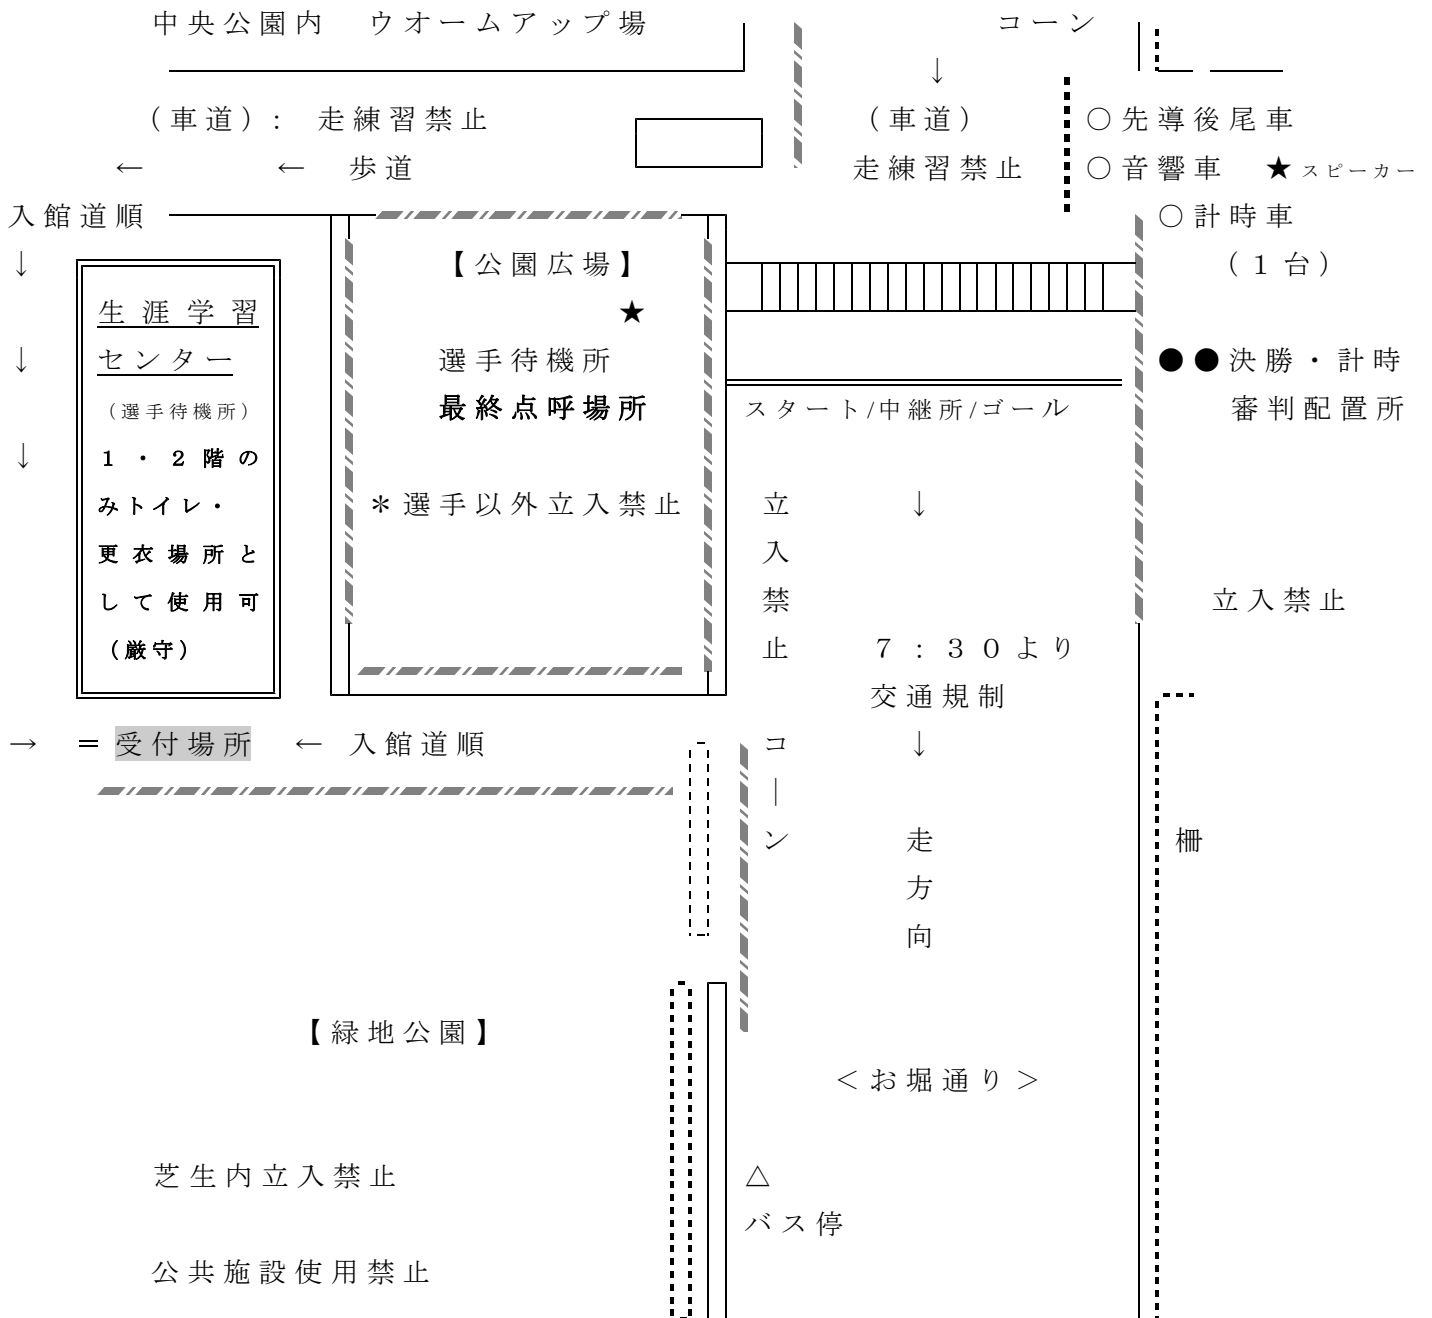

## ■ スタート付近配置図

**選手待機所が不十分でありご迷惑をおかけします**

☆生涯学習センター館内は、1・2階のみ使用可となります。

選手待機場所は会議室となりますが、3階以上は絶対立入らないで下さい。

\* (昨年も使用した者がおり、大変汚れた結果、関係機関よりお叱りを受けました)

\* 来年度は生涯学習センターが無くなる予定だそうです。

**今回もマナーを守れない状況ですと、大会の中止も有ります。**