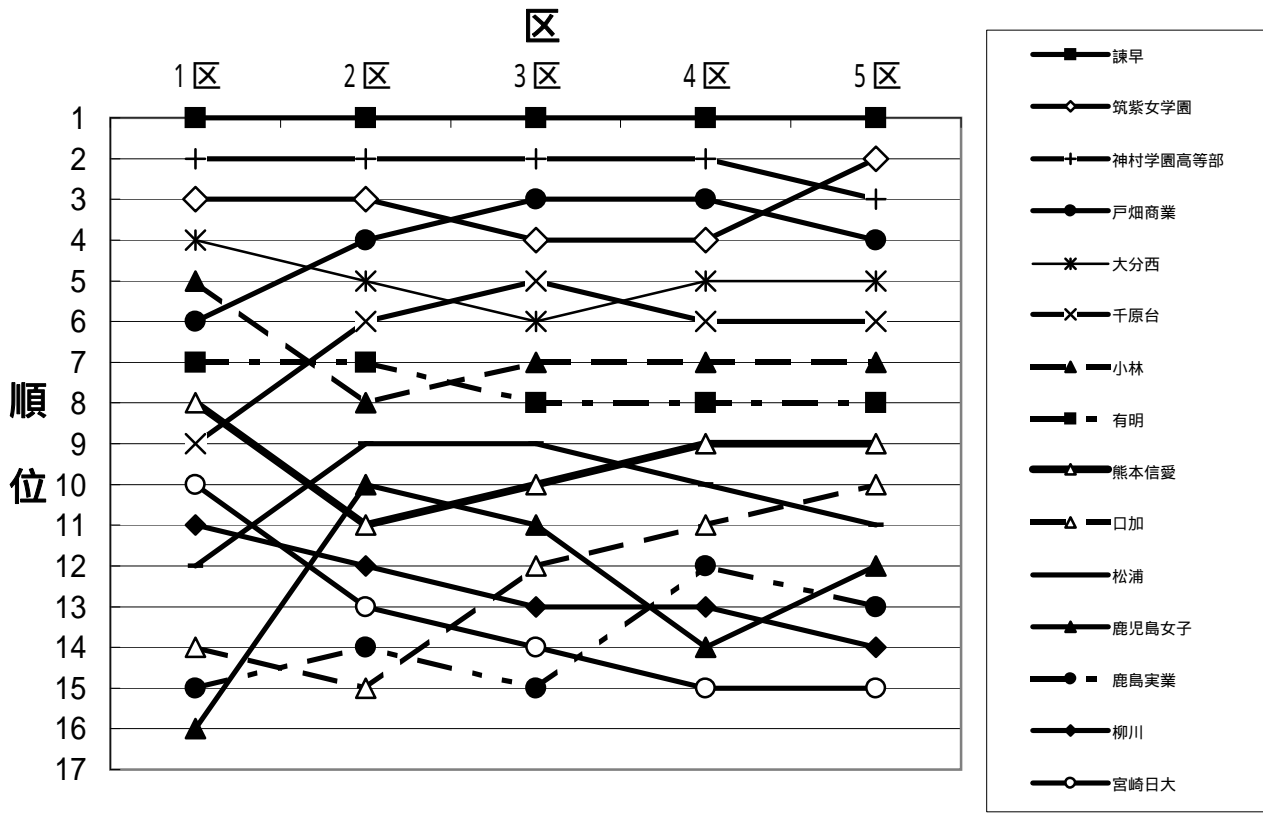

全九州高等学校駅伝競走大会(女子)

上位チーム 順位変動

下位チーム 順位変動