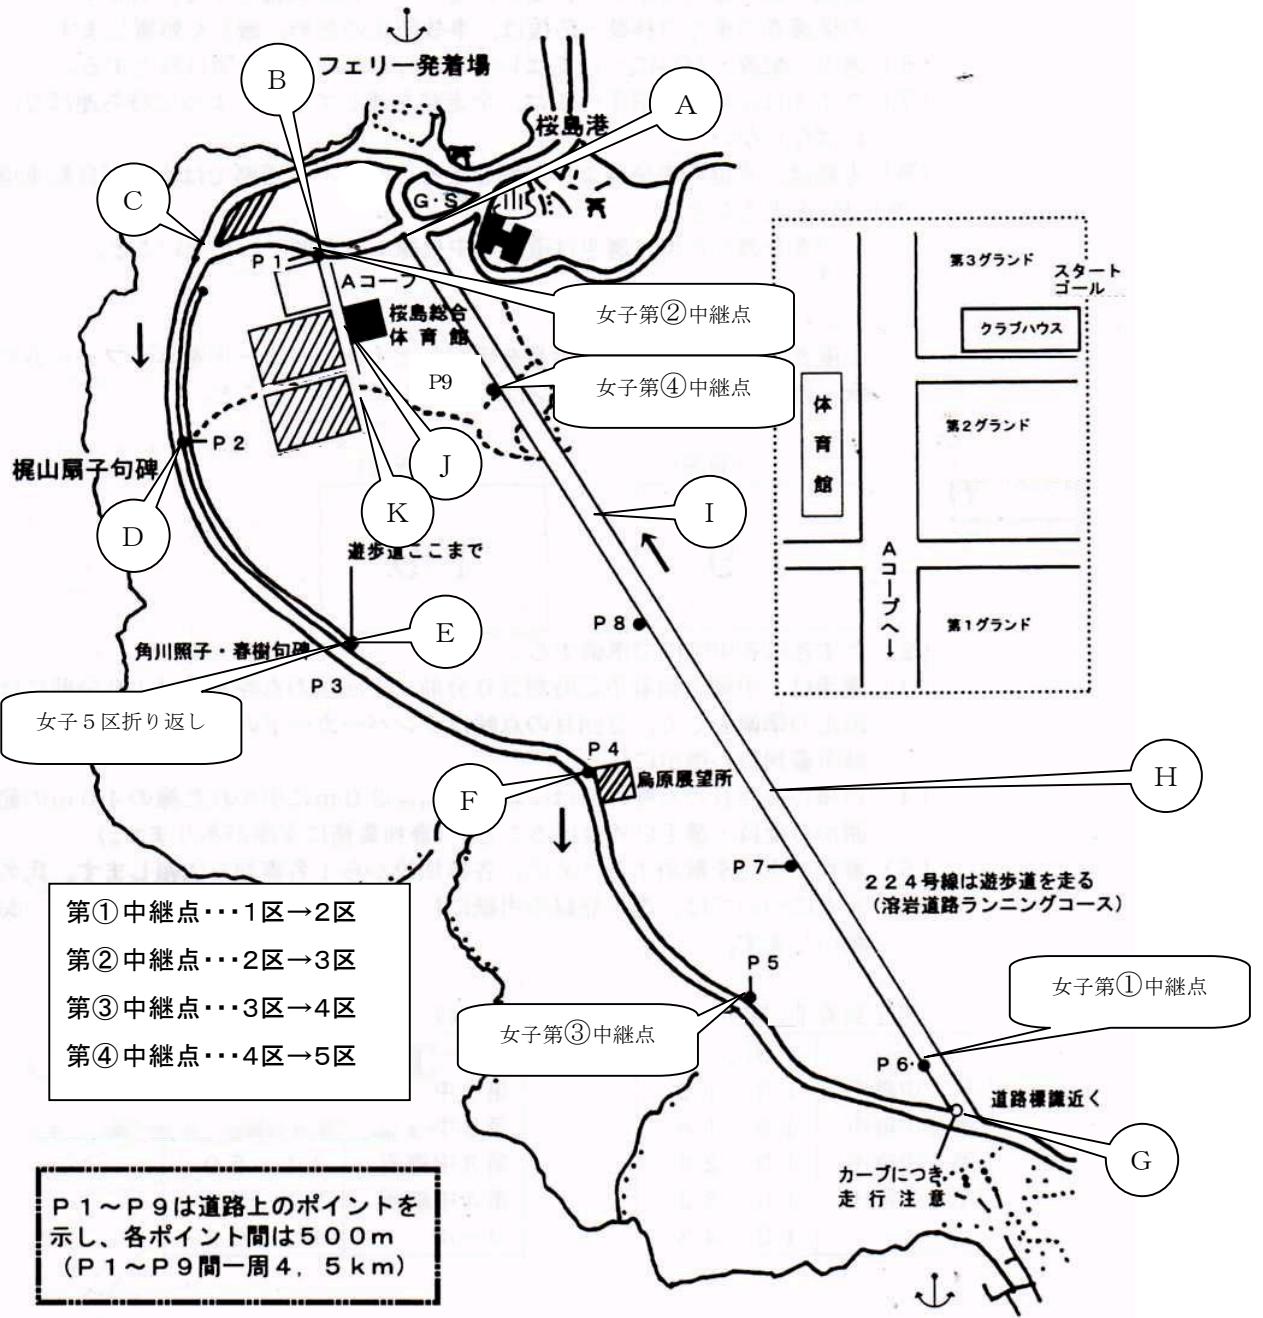

県中学校新人駅伝競走大会 コース図(女)

走路員 (選手誘導と自主整理)		
A 袴腰交差点付近	B グラウンドへ向かう交差点	C ビジターセンター前交差点
D P2	E P3	F P4
G 遊歩道入口	H P7~P8	I P8~P9
J 第2グラウンド入口及び体育館入口	K 第3グラウンド入口	