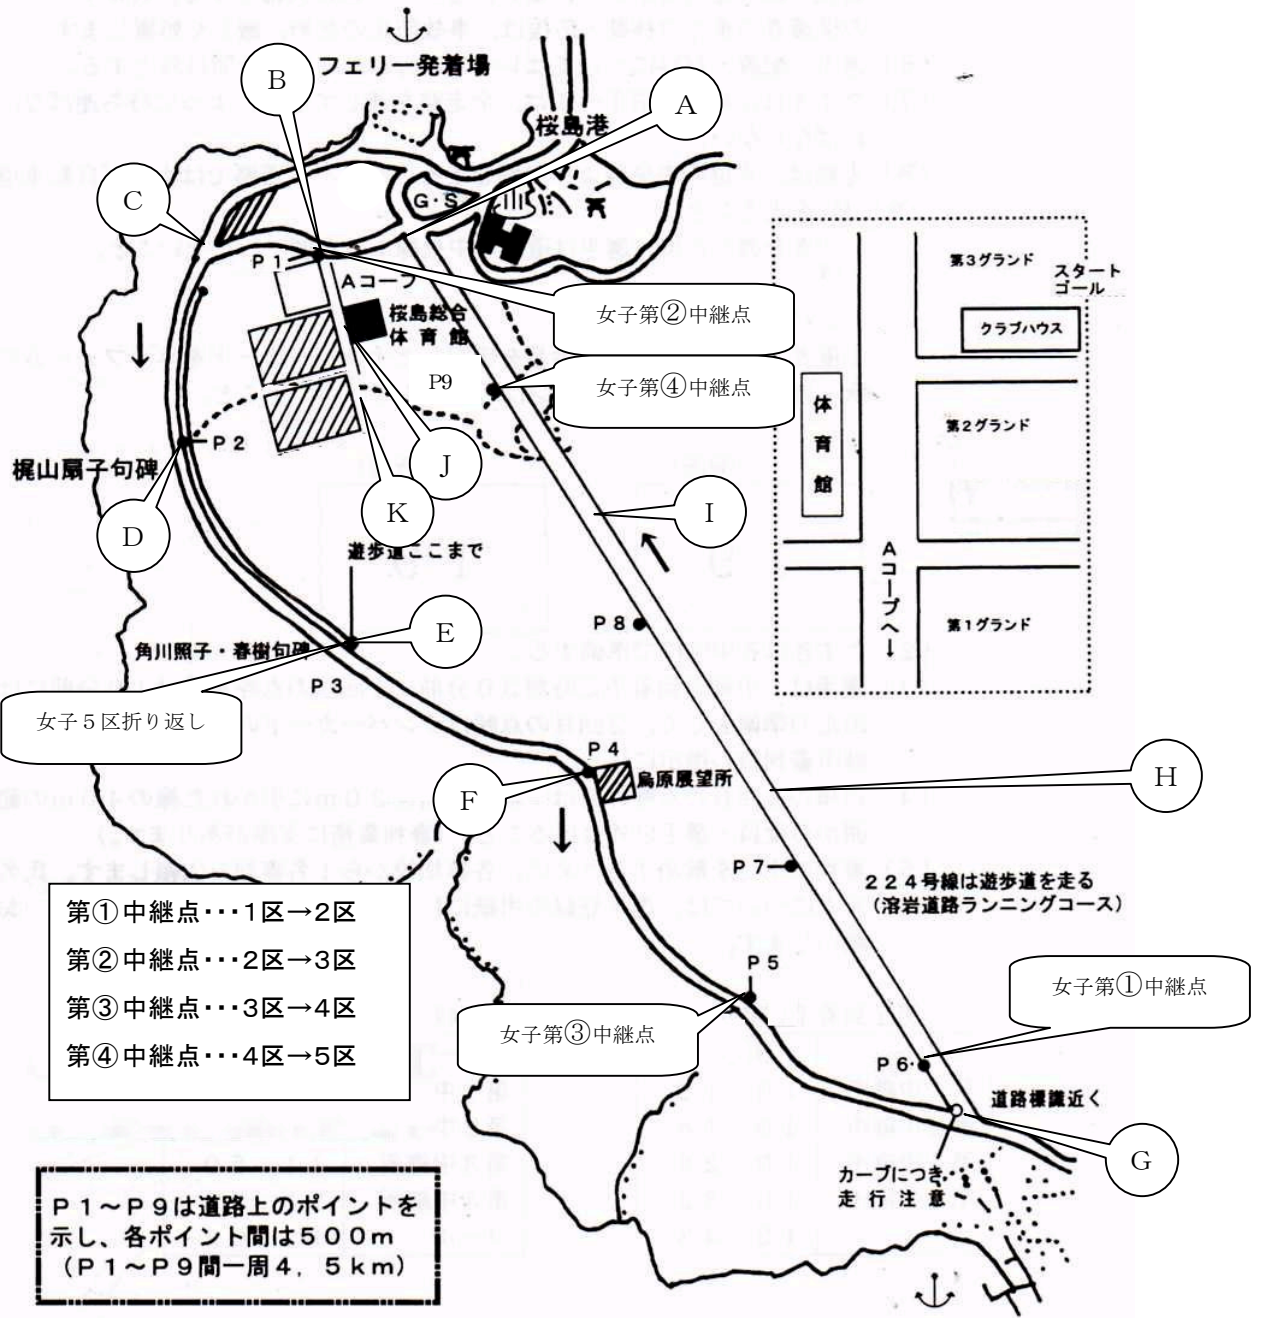

県中学校新人駅伝競走大会 コース図(女)

走路員 (選手誘導と自主整理)		
A 袴腰交差点付近	B グラウンドへ向かう交差点	C ビジターセンター前交差点
D P2	E P3	F P4
G 遊歩道入口	H P7～P8	I P8～P9
J 第2グラウンド入口及び体育館入口	K 第3グラウンド入口	