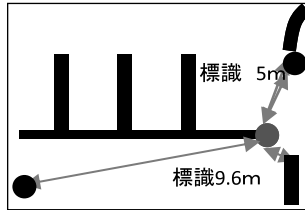

# 男子 コースポイント一覧

## 1区

スタート地点(海浜公園入口前)

折返し地点(万世針本地区) 2.25km地点

中間地点(海浜公園ローラスケート場裏) 4.05km

残1km地点(海浜公園北西側) 7.1km

第1中継所(万世酒造前) 8.1km