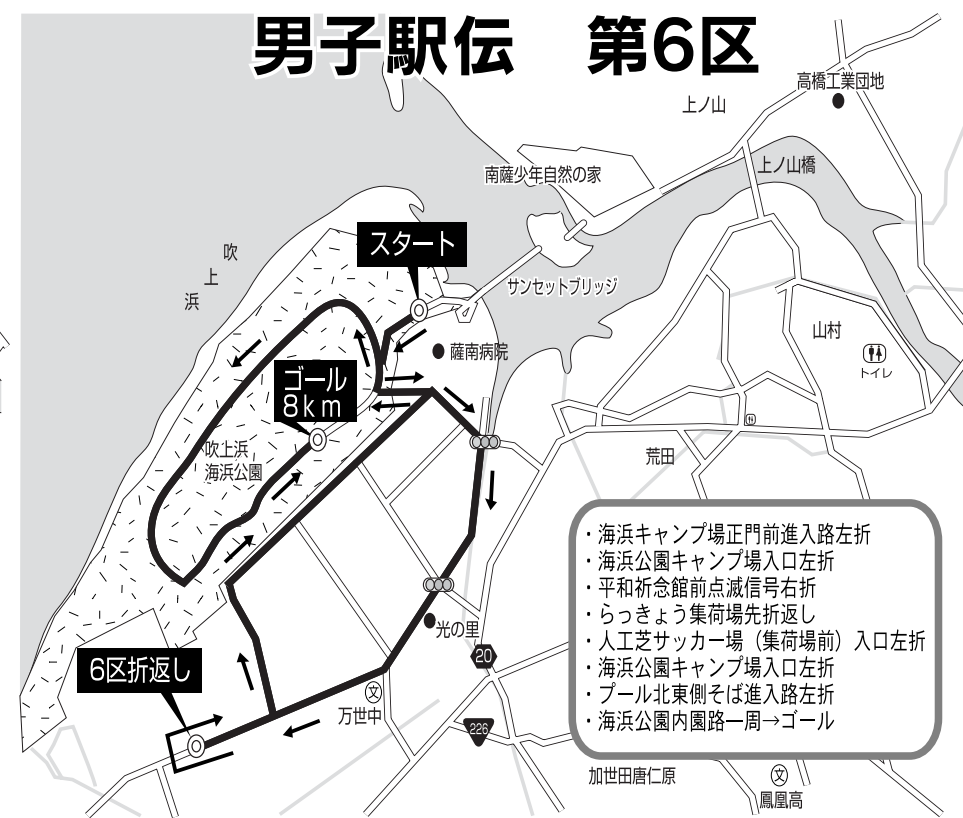

## 1区

スタート地点(海浜公園入口前)

折返し地点(万世針本地区) 2.25km地点

中間地点(海浜公園ローラスケート場裏) 4.05km

残1km地点(海浜公園北西側) 7.1km

第1中継所(万世酒造前) 8.1km

## 2区

中間地点(県道宮原工業団地看板前) 9.6km

第2中継所(益山山村地区) 11.1km

# 鹿児島県高等学校新人駅伝競走大会 走路図(男子)

## 吹上浜海浜公園周辺コース

<1区> 海浜公園入口～万世酒造前

<2区> 万世酒造前～山村集落

<3区> 山村集落～海浜公園学習園前

<4区> 海浜公園学習園前～山村公民館前

<5区> 山村公民館前～海浜キャンプ場前

<6区> 海浜キャンプ場前～おまつり広場前