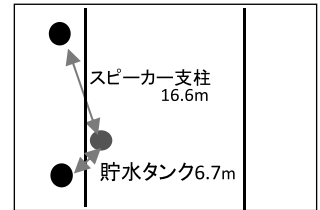

残1km 15.3km地点