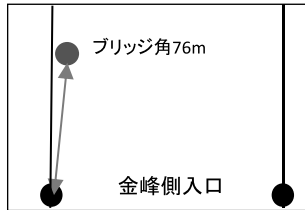

3区

中間地点(サンセットブリッジ) 13.7km