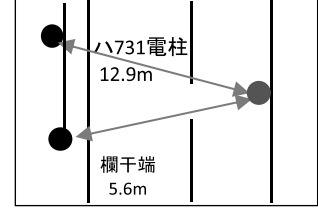

残1Km (山村信号交差点近く) 20.3km