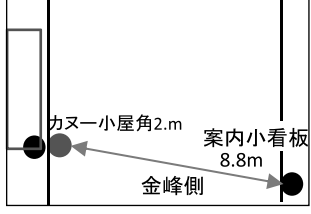

5区

中間地点

22.8Km地点