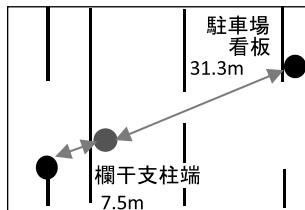

## 1区

スタート地点(海浜公園入口前)

折返し地点(万世針本地区) 2.25km地点

中間地点(海浜公園ローラスケート場裏) 4.05km

残1km地点(海浜公園北西側) 7.1km

第1中継所(万世酒造前) 8.1km

## 2区

中間地点(県道宮原工業団地看板前) 9.6km

第2中継所(益山山村地区) 11.1km