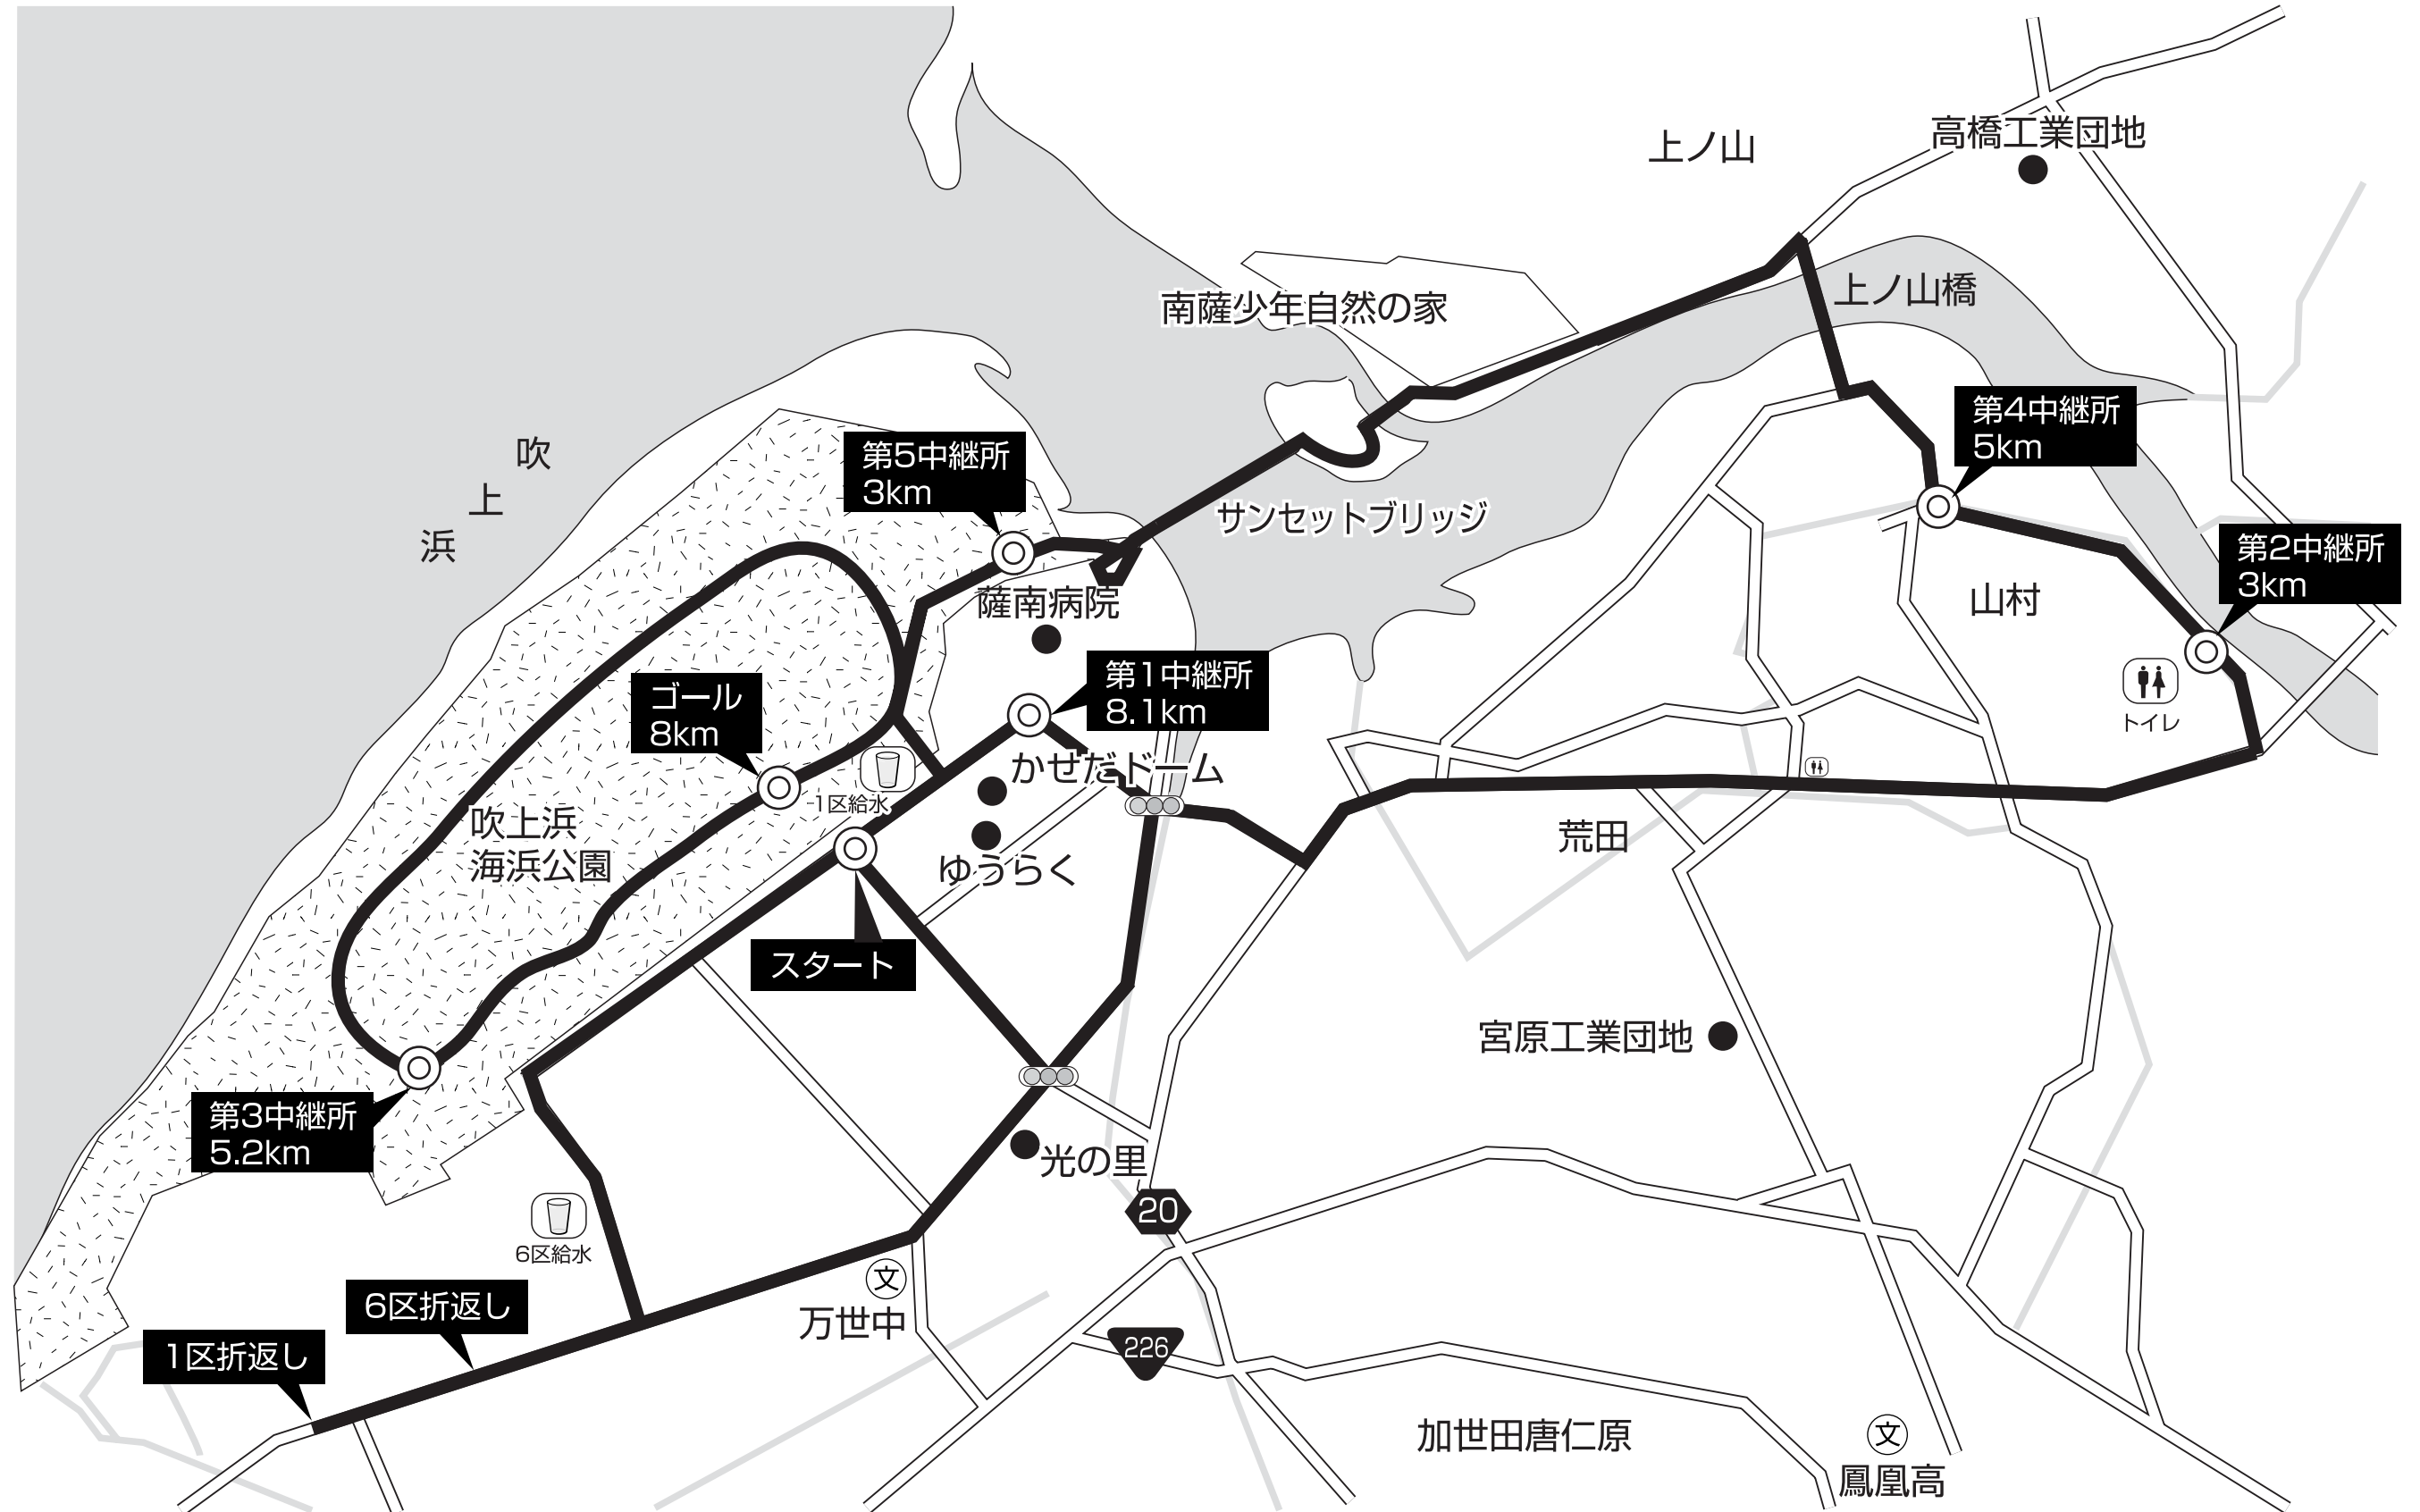

## 1区

スタート地点(海浜公園入口前)

折返し地点(万世針本地区) 2.25km地点

中間地点(海浜公園ローラスケート場裏) 4.05km

残1km地点(海浜公園北西側) 7.1km

第1中継所(万世酒造前) 8.1km

中間地点

28.3Km地点

残1km

31.3Km地点

決勝点 (海浜公園おまつり広場前) 32.3km

# 鹿児島県高等学校新人駅伝競走大会 走路図(男子)

## 吹上浜海浜公園周辺コース

<1区> 海浜公園入口～万世酒造前

<2区> 万世酒造前～山村集落

<3区> 山村集落～海浜公園学習園前

<4区> 海浜公園学習園前～山村公民館前

<5区> 山村公民館前～海浜キャンプ場前

<6区> 海浜キャンプ場前～おまつり広場前