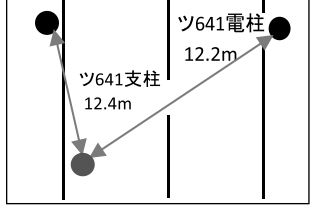

第4中継所 (山村公民館前) 21.3km

**5区**

中間地点

22.8Km地点

第5中継所 (キャンプ場そば) 24.3km

**6区**

折返し点

27.34Km地点