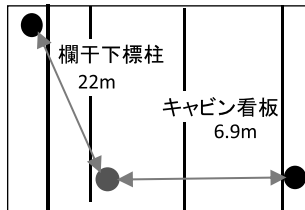

## 1区

スタート地点(海浜公園入口前)

折返し地点(万世針本地区) 2.25km地点

中間地点(海浜公園ローラスケート場裏) 4.05km

残1km地点(海浜公園北西側) 7.1km

第1中継所(万世酒造前) 8.1km

## 2区

中間地点(県道宮原工業団地看板前) 9.6km

第2中継所(益山山村地区) 11.1km