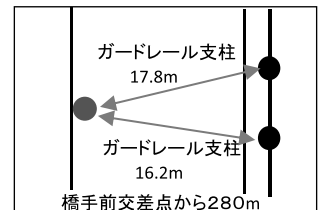

第2中継所(益山山村地区) 11.1km