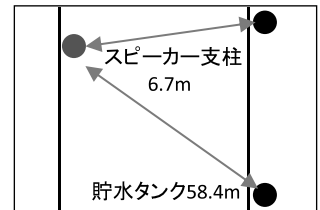

## 1区

スタート地点(海浜公園入口前)

折返し地点(万世針本地区) 2.25km地点

中間地点(海浜公園ローラスケート場裏) 4.05km

残1km地点(海浜公園北西側) 7.1km

第1中継所(万世酒造前) 8.1km