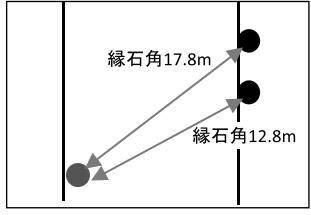

残1km

31.3Km地点