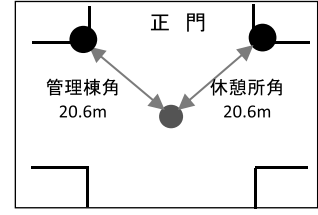

中間地点

28.3Km地点

残1km

31.3Km地点

決勝点 (海浜公園おまつり広場前) 32.3km