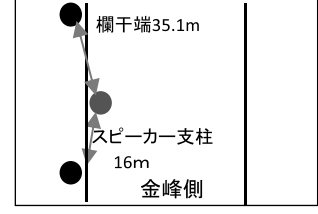

第4中継所 (山村公民館前) 21.3km

**5区**

中間地点

22.8Km地点

第5中継所 (キャンプ場そば) 24.3km

**6区**

折返し点

27.34Km地点