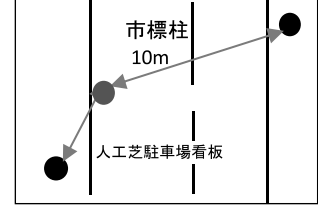

中間地点

28.3Km地点