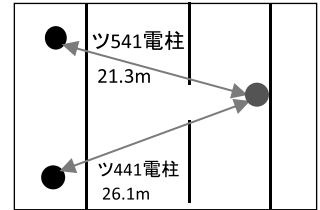

## 1区

スタート地点(海浜公園入口前)

折返し地点(万世針本地区) 2.25km地点

中間地点(海浜公園ローラスケート場裏) 4.05km

残1km地点(海浜公園北西側) 7.1km

第1中継所(万世酒造前) 8.1km