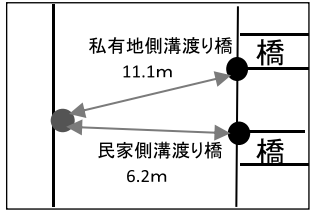

第4中継所 (山村公民館前) 21.3km