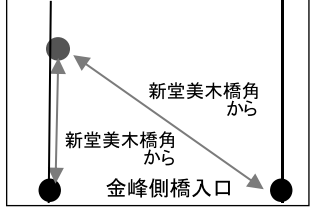

## 3区

中間地点(サンセットブリッジ) 13.7km

残1km 15.3km地点

第3中継所(緑の学習園前) 16.3km

**4区**

中間地点

18.8Km地点

残1Km (山村信号交差点近く) 20.3km