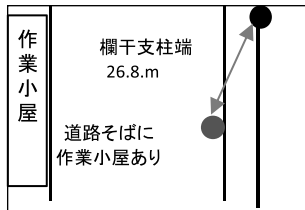

3区

中間地点 (南薩少年自然の家入口近く) 8.5km