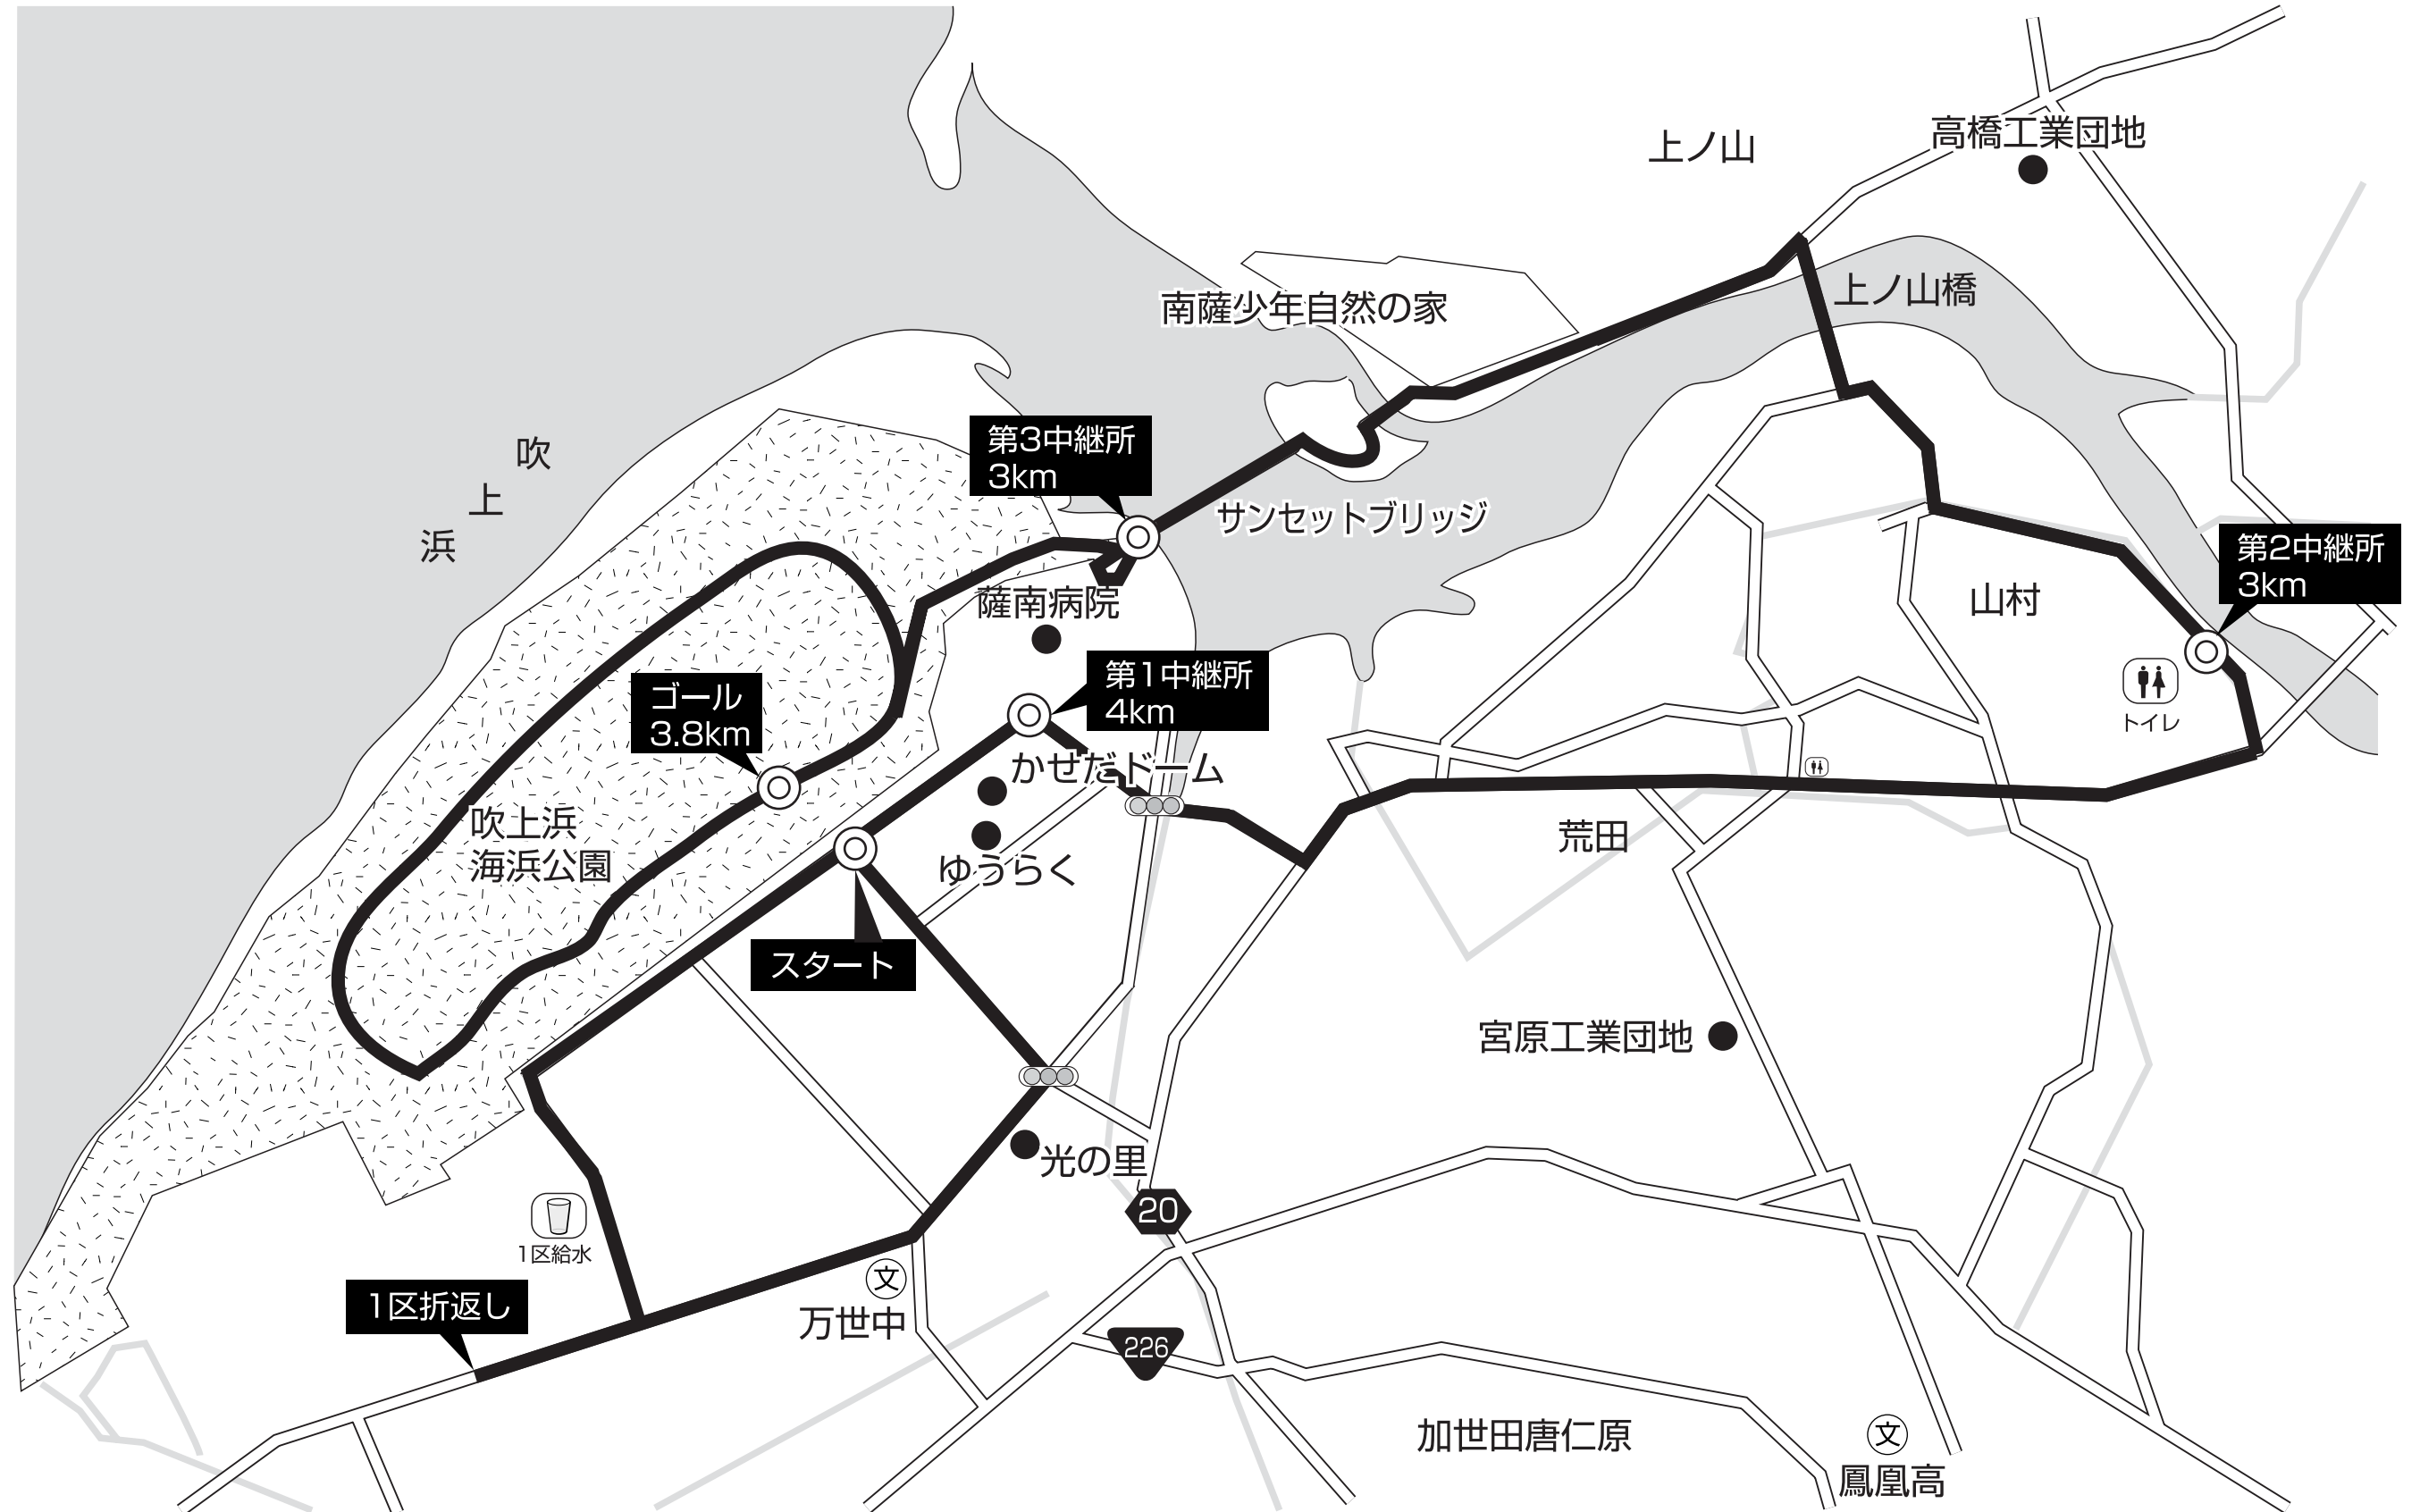

女子 コースポイント一覧

1区

スタート地点 (海浜公園入口前)

中間地点 (JA集荷場近く) 2km

残1km地点 (海浜公園第3駐車場入口そば) 3km

第1中継所 (万世酒造前) 4km

2区

中間地点 (県道宮原工業団地看板前) 5.5km

第2中継所 (第2万之瀬橋近く) 7km

3区

中間地点 (南薩少年自然の家入口近く) 8.5km

第3中継所 (サンセットブリッジ西側東屋前) 10km

4区

中間地点 (人工芝サッカー場前) 11.8km

残1km (天然芝サッカー場裏) 12.8km

決勝点 (海浜公園おまつり広場前) 13.8km

鹿児島県高等学校新人駅伝競走大会 走路図(女子)

吹上浜海浜公園周辺コース

女子駅伝 第1区

- ・海浜公園入口前スタート
- ・同公園先信号交差点右折
- ・針本地区市道折返し
- ・人工芝サッカー場入口左折
- ・万世酒造前第1中継点

〈1区〉海浜公園入口～万世酒造前

女子駅伝 第2区

- ・さんばる前通過
- ・万世宮門前左折
- ・第2万の瀬橋前交差点左折
- ・同交差点先第2中継所

〈2区〉万世酒造前～山村集落

女子駅伝 第3区

- ・山村公民館前交差点右折
- ・小田畜産前交差点右折
- ・上ノ山橋前Y字路左折
- ・少年自然の家前自転車道へ(左折)
- ・サンセットブリッジ先東屋先第3中継所

〈3区〉山村集落～サンセットブリッジ東屋

女子駅伝 第4区

- ・キャンプ場先Y字路左折
- ・園内を周回しおまつり広場前ゴール

〈4区〉サンセットブリッジ東屋～おまつり広場前