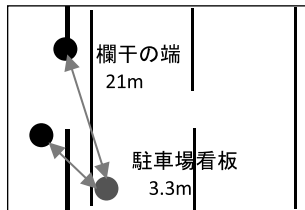

女子 コースポイント一覧

1区

スタート地点 (海浜公園入口前)

中間地点 (JA集荷場近く) 2km

残1km地点 (海浜公園第3駐車場入口そば) 3km

第1中継所 (万世酒造前) 4km

2区

中間地点 (県道宮原工業団地看板前) 5.5km