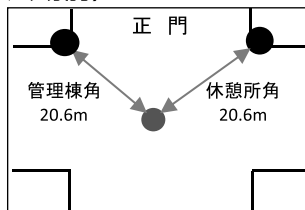

女子 コースポイント一覧

1区

スタート地点 (海浜公園入口前)

中間地点 (JA集荷場近く) 2km

残1km地点 (海浜公園第3駐車場入口そば) 3km

第1中継所 (万世酒造前) 4km

2区

中間地点 (県道宮原工業団地看板前) 5.5km

第2中継所 (第2万之瀬橋近く) 7km

3区

中間地点 (南薩少年自然の家入口近く) 8.5km

第3中継所 (サンセットブリッジ西側東屋前) 10km

4区

中間地点 (人工芝サッカー場前) 11.8km

残1km (天然芝サッカー場裏) 12.8km

決勝点 (海浜公園おまつり広場前) 13.8km