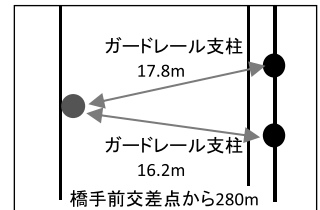

第2中継所 (第2万之瀬橋近く) 7km