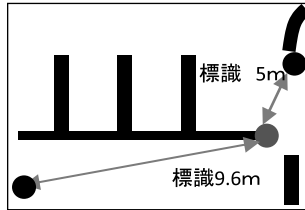

女子 コースポイント一覧

1区

スタート地点 (海浜公園入口前)

中間地点 (JA集荷場近く) 2km

残1km地点 (海浜公園第3駐車場入口そば) 3km

第1中継所 (万世酒造前) 4km

2区

中間地点 (県道宮原工業団地看板前) 5.5km