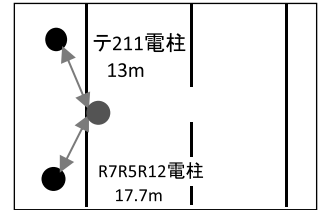

女子 コースポイント一覧

1区

スタート地点 (海浜公園入口前)

中間地点 (JA集荷場近く) 2km

残1km地点 (海浜公園第3駐車場入口そば) 3km

第1中継所 (万世酒造前) 4km

2区

中間地点 (県道宮原工業団地看板前) 5.5km