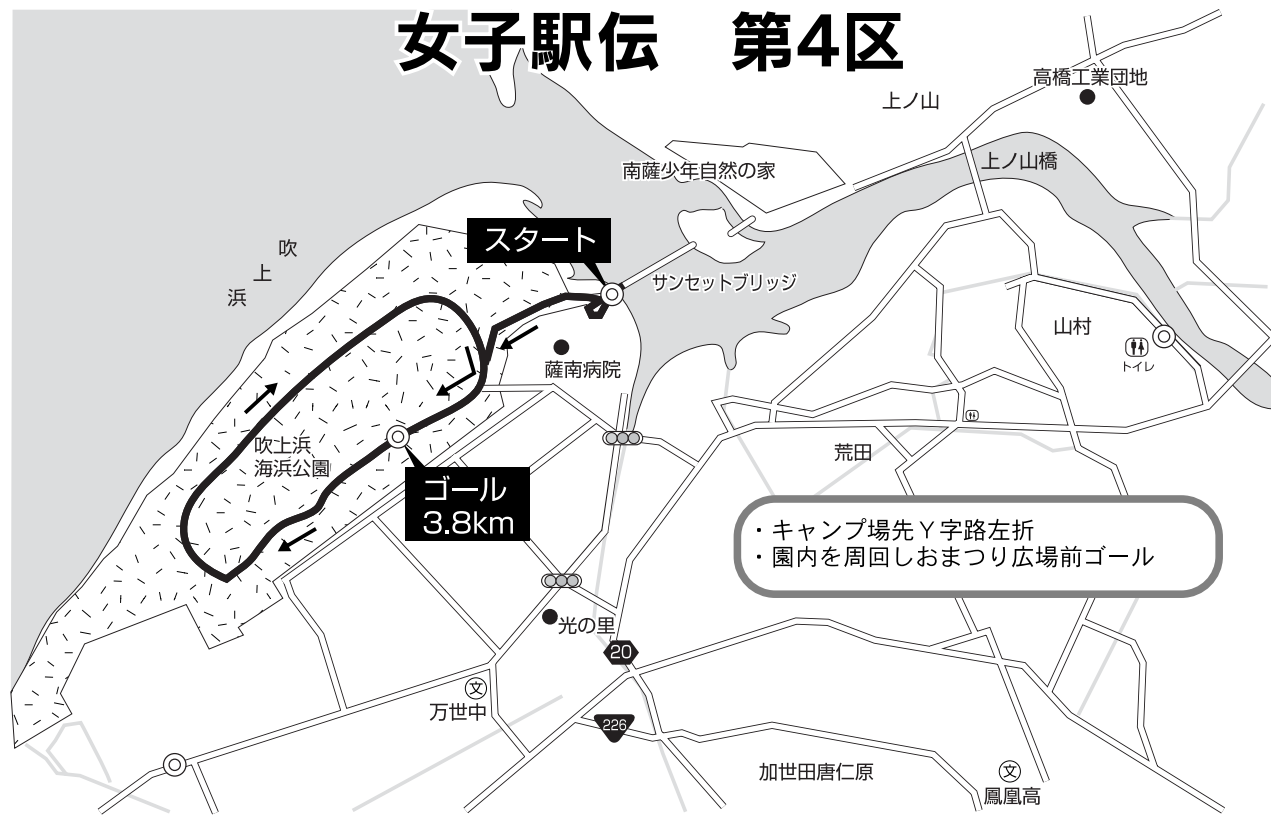

女子 コースポイント一覧

1区

スタート地点 (海浜公園入口前)

中間地点 (JA集荷場近く) 2km

残1km地点 (海浜公園第3駐車場入口そば) 3km

第1中継所 (万世酒造前) 4km

2区

中間地点 (県道宮原工業団地看板前) 5.5km

第2中継所 (第2万之瀬橋近く) 7km

3区

中間地点 (南薩少年自然の家入口近く) 8.5km

第3中継所 (サンセットブリッジ西側東屋前) 10km

4区

中間地点 (人工芝サッカー場前) 11.8km

残1km (天然芝サッカー場裏) 12.8km

決勝点 (海浜公園おまつり広場前) 13.8km

鹿児島県高等学校新人駅伝競走大会 走路図(女子)

吹上浜海浜公園周辺コース

女子駅伝 第1区

- ・海浜公園入口前スタート
- ・同公園先信号交差点右折
- ・針本地区市道折返し
- ・人工芝サッカー場入口左折
- ・万世酒造前第1中継点

〈1区〉海浜公園入口～万世酒造前

女子駅伝 第2区

- ・さんばる前通過
- ・万世宮門前左折
- ・第2万の瀬橋前交差点左折
- ・同交差点先第2中継所

〈2区〉万世酒造前～山村集落

女子駅伝 第3区

- ・山村公民館前交差点右折
- ・小田畜産前交差点右折
- ・上ノ山橋前Y字路左折
- ・少年自然の家前自転車道へ(左折)
- ・サンセットブリッジ先東屋先第3中継所

〈3区〉山村集落～サンセットブリッジ東屋

女子駅伝 第4区

- ・キャンプ場先Y字路左折
- ・園内を周回しおまつり広場前ゴール

〈4区〉サンセットブリッジ東屋～おまつり広場前