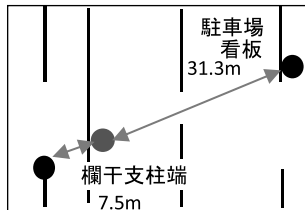

女子 コースポイント一覧

1区

スタート地点 (海浜公園入口前)

中間地点 (JA集荷場近く) 2km

残1km地点 (海浜公園第3駐車場入口そば) 3km

第1中継所 (万世酒造前) 4km

2区

中間地点 (県道宮原工業団地看板前) 5.5km