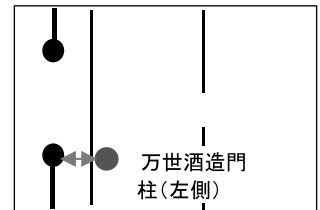

女子 コースポイント一覧

1区

スタート地点 (海浜公園入口前)

中間地点 (JA集荷場近く) 2km

残1km地点 (海浜公園第3駐車場入口そば) 3km

第1中継所 (万世酒造前) 4km

2区

中間地点 (県道宮原工業団地看板前) 5.5km