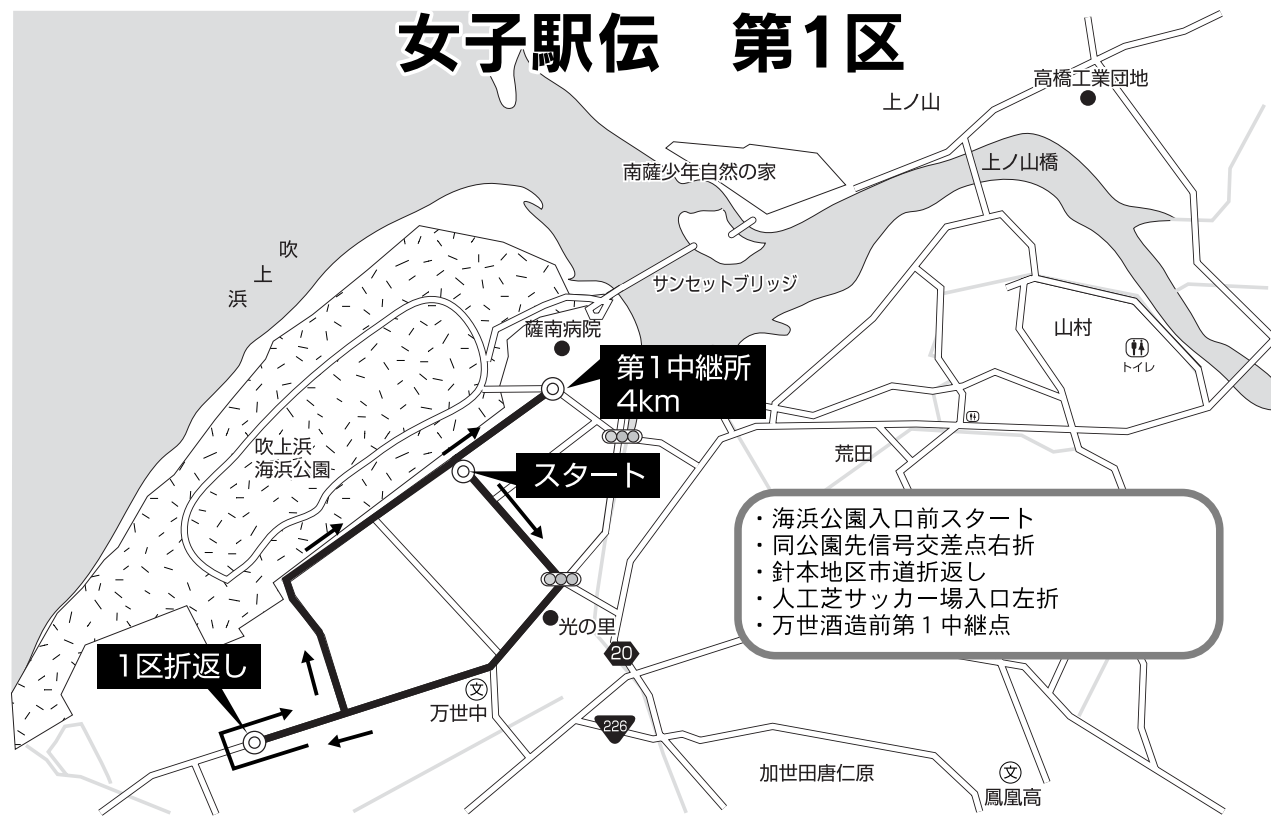

女子 コースポイント一覧

1区

スタート地点 (海浜公園入口前)

中間地点 (JA集荷場近く) 2km

残1km地点 (海浜公園第3駐車場入口そば) 3km

第1中継所 (万世酒造前) 4km

2区

中間地点 (県道宮原工業団地看板前) 5.5km

第2中継所 (第2万之瀬橋近く) 7km

3区

中間地点 (南薩少年自然の家入口近く) 8.5km

第3中継所 (サンセットブリッジ西側東屋前) 10km

4区

中間地点 (人工芝サッカー場前) 11.8km

残1km (天然芝サッカー場裏) 12.8km

決勝点 (海浜公園おまつり広場前) 13.8km

鹿児島県高等学校新人駅伝競走大会 走路図(女子)

吹上浜海浜公園周辺コース

女子駅伝 第1区

- ・海浜公園入口前スタート
- ・同公園先信号交差点右折
- ・針本地区市道折返し
- ・人工芝サッカー場入口左折
- ・万世酒造前第1中継点

〈1区〉海浜公園入口～万世酒造前

女子駅伝 第2区

- ・さんばる前通過
- ・万世宮門前左折
- ・第2万の瀬橋前交差点左折
- ・同交差点先第2中継所

〈2区〉万世酒造前～山村集落

女子駅伝 第3区

- ・山村公民館前交差点右折
- ・小田畜産前交差点右折
- ・上ノ山橋前Y字路左折
- ・少年自然の家前自転車道へ(左折)
- ・サンセットブリッジ先東屋先第3中継所

〈3区〉山村集落～サンセットブリッジ東屋

女子駅伝 第4区

- ・キャンプ場先Y字路左折
- ・園内を周回しおまつり広場前ゴール

〈4区〉サンセットブリッジ東屋～おまつり広場前