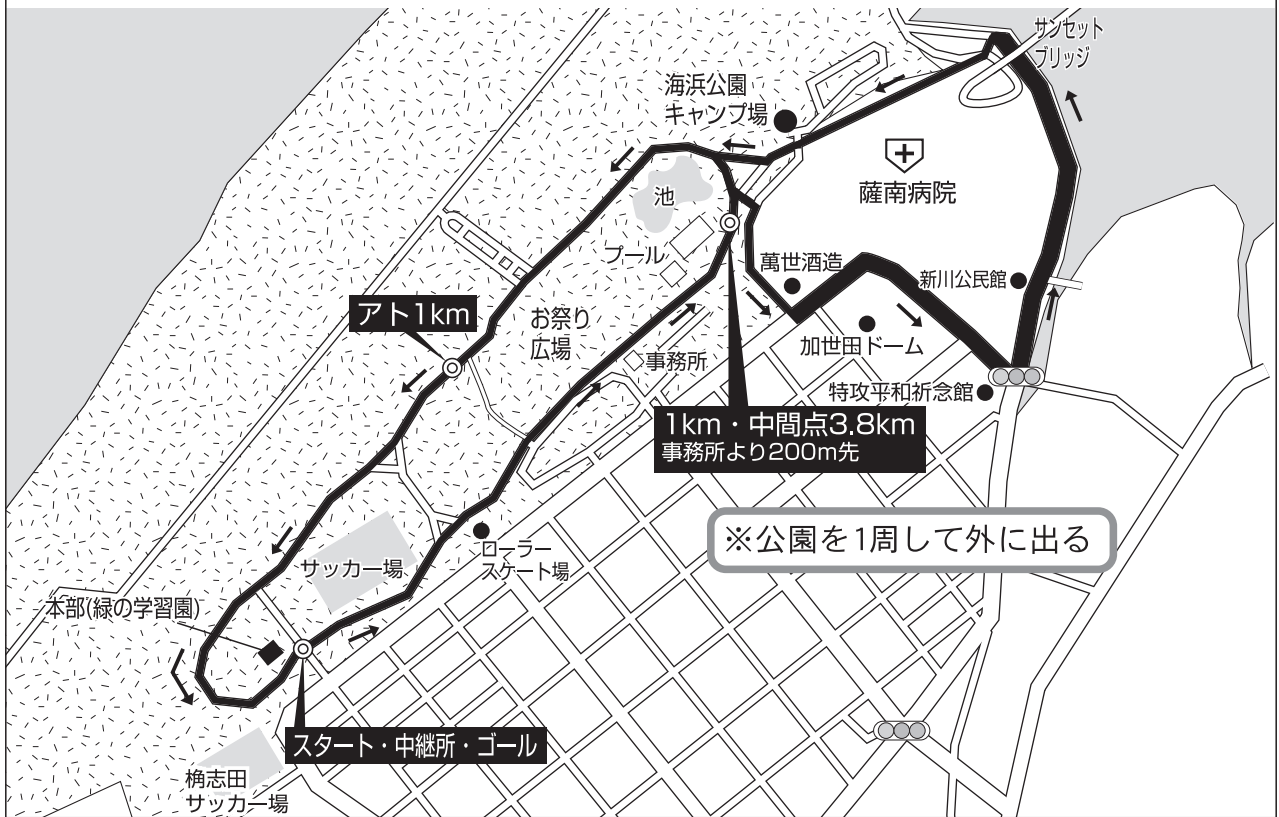

男子駅伝 第1・6区：7.6km

男子駅伝 第2・5区：2.8km

男子駅伝 第3・4区 : 4.8km