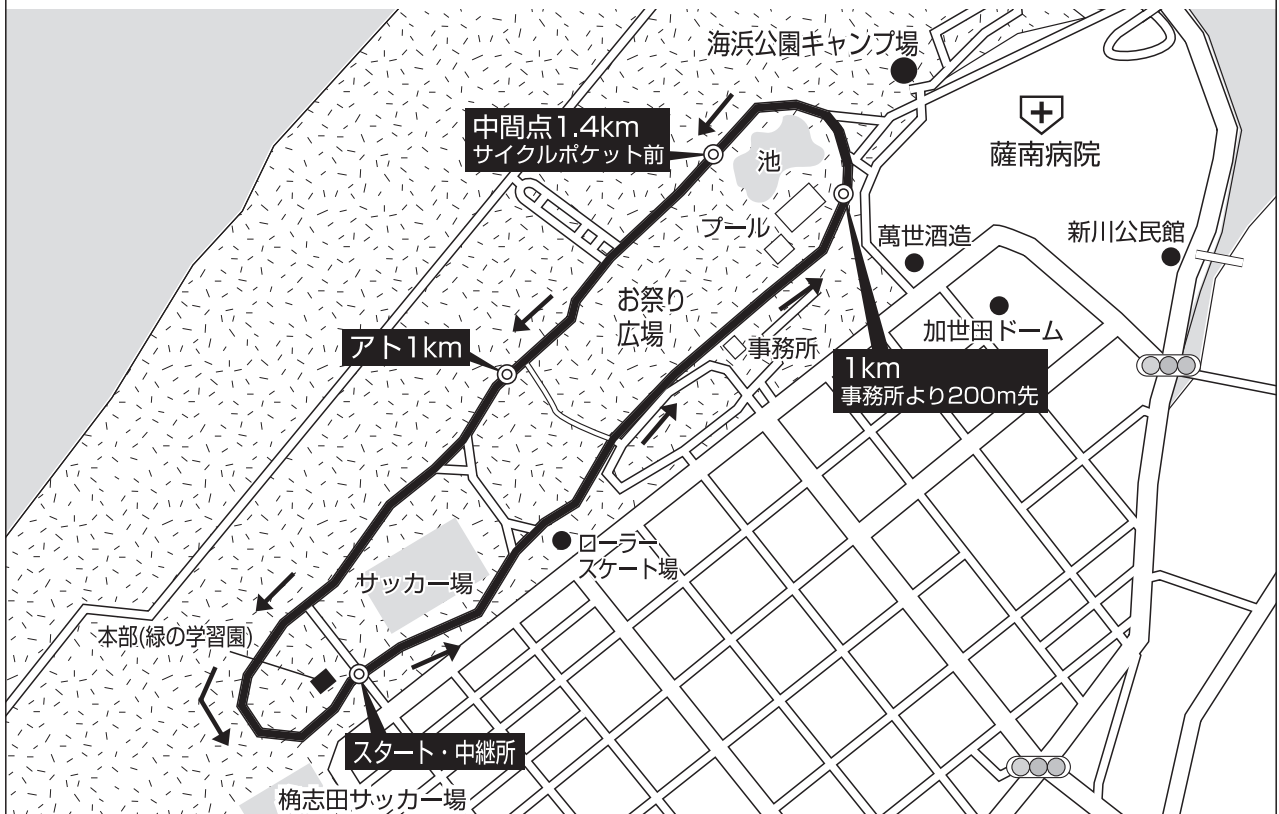

男子駅伝 第1・6区：7.6km

男子駅伝 第2・5区：2.8km

男子駅伝 第3・4区 : 4.8km