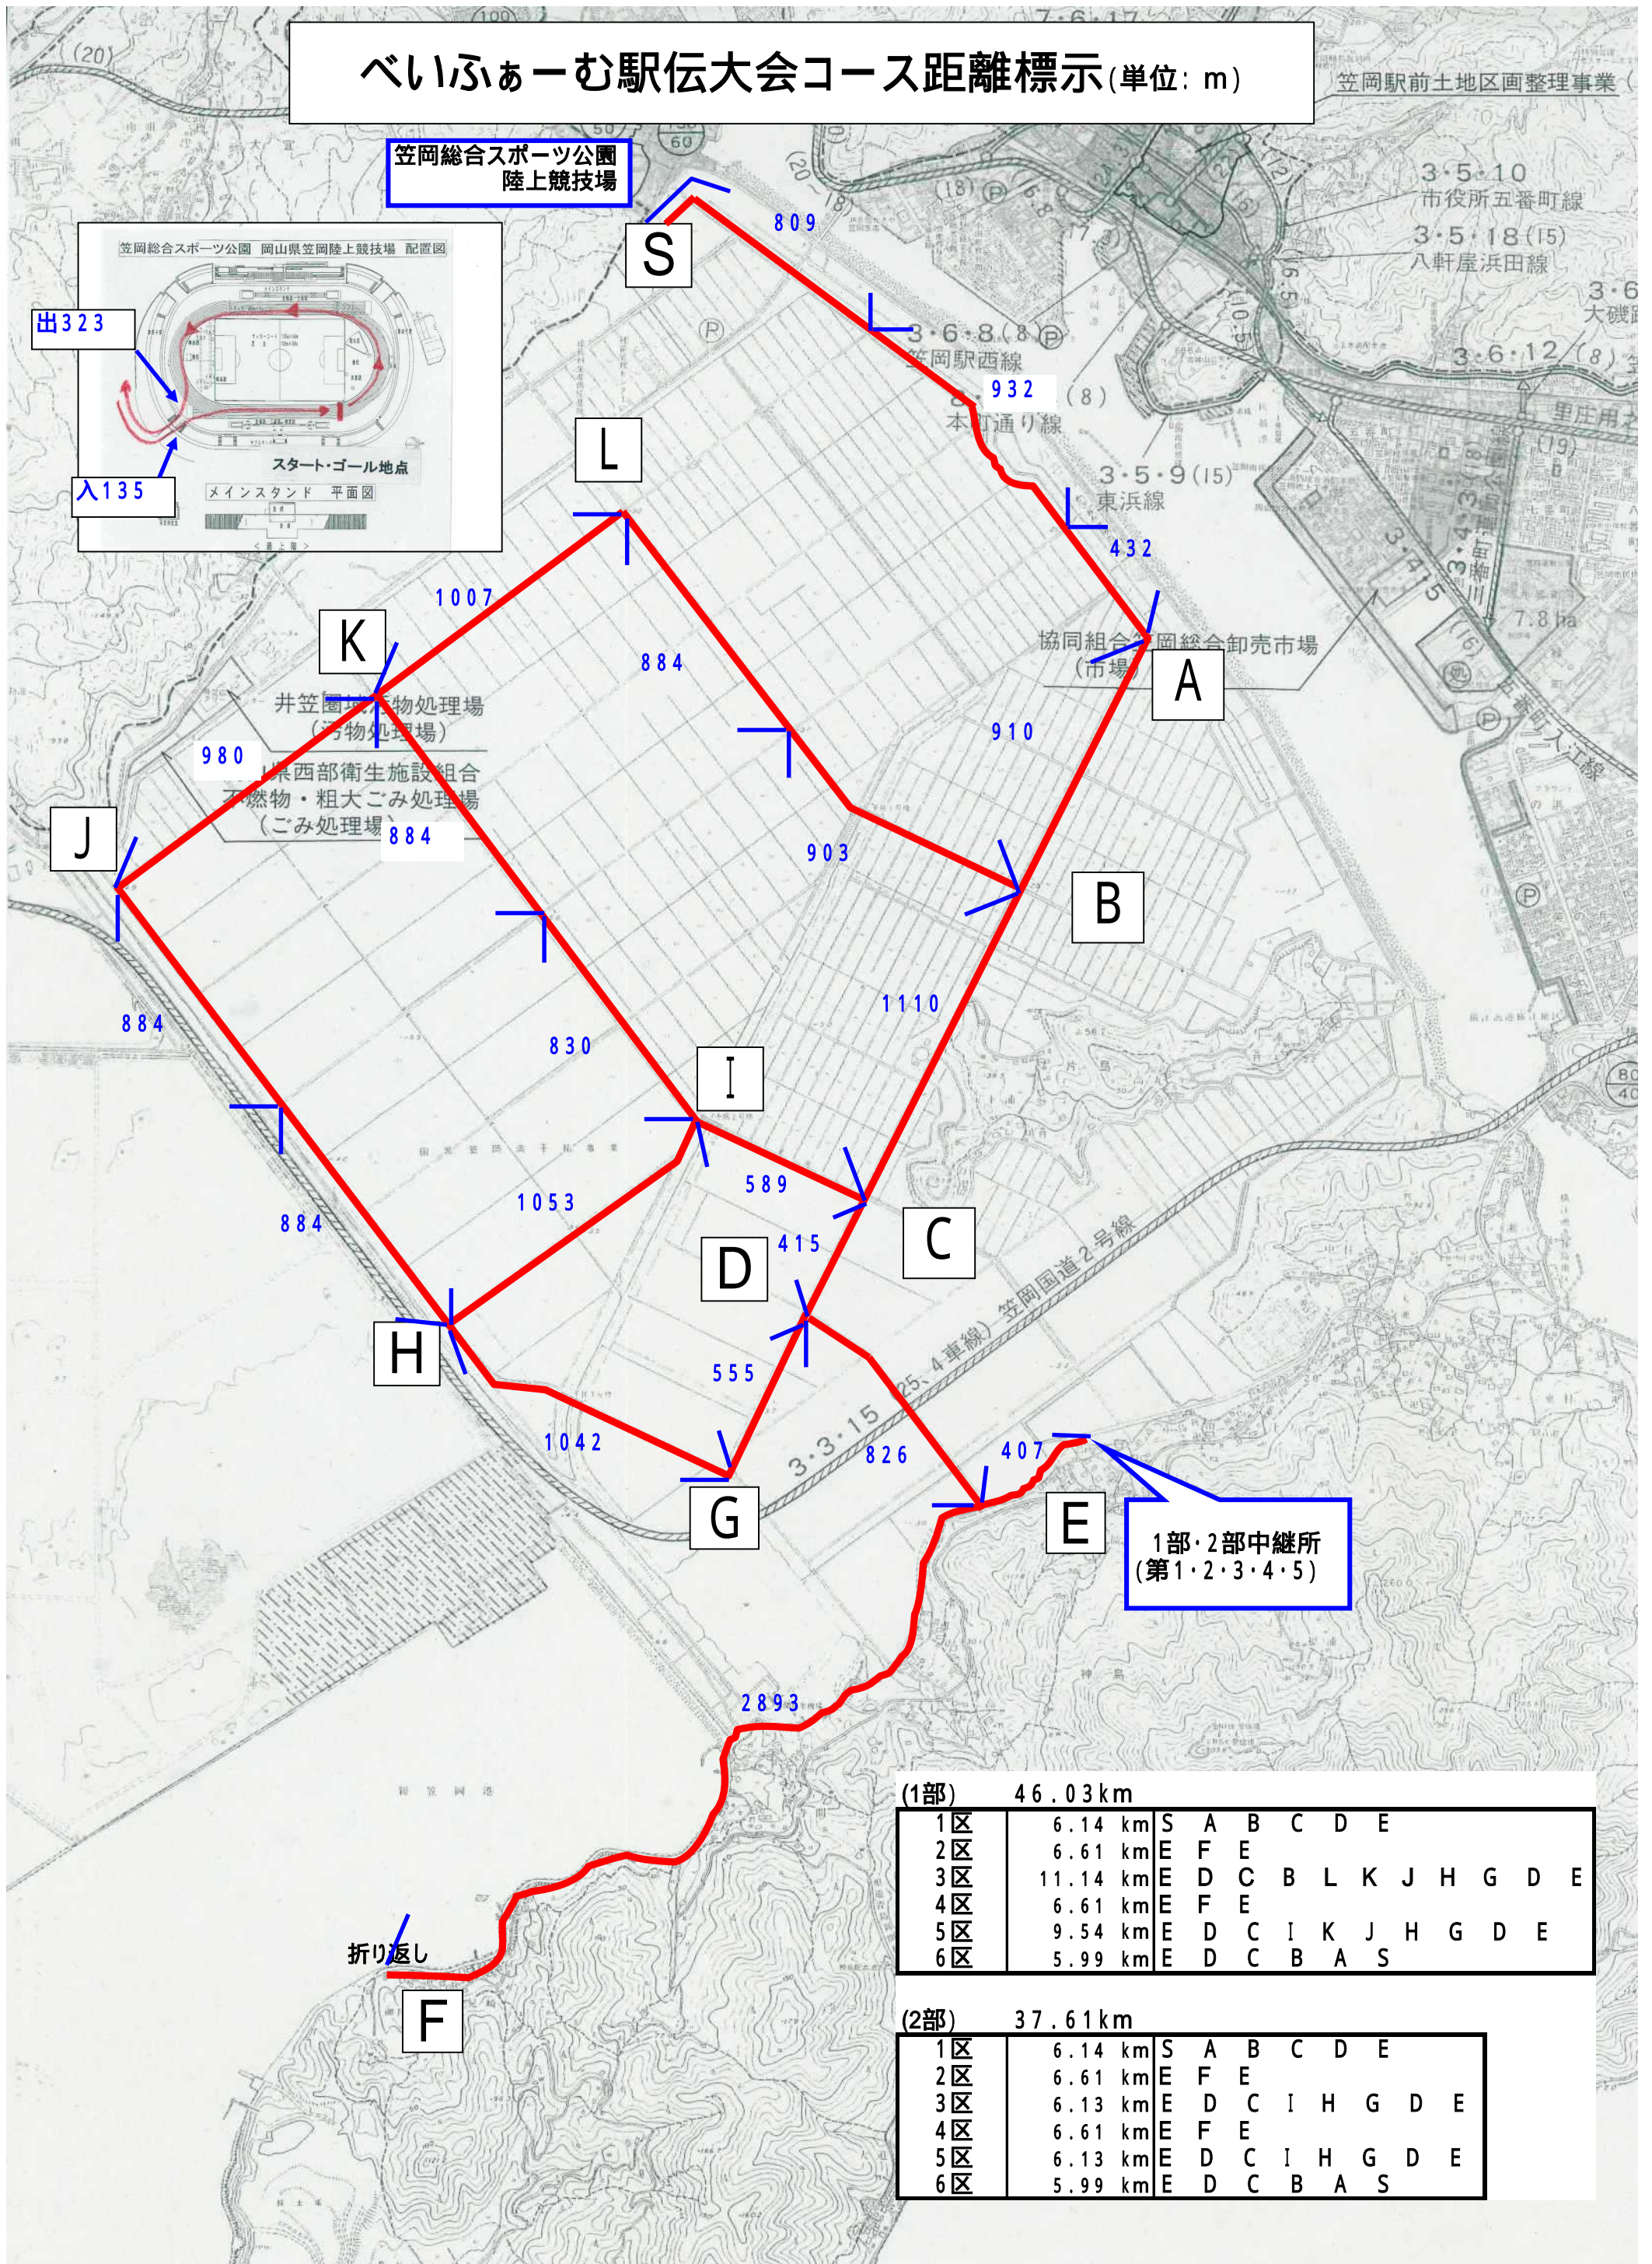

べいふぁーむ駅伝大会コース距離標示(単位: m)

笠岡駅前土地区画整理事業

笠岡総合スポーツ公園
陸上競技場

(1部) 46.03 km

1区	6.14 km	S	A	B	C	D	E					
2区	6.61 km	E	F	E								
3区	11.14 km	E	D	C	B	L	K	J	H	G	D	E
4区	6.61 km	E	F	E								
5区	9.54 km	E	D	C	I	K	J	H	G	D	E	
6区	5.99 km	E	D	C	B	A	S					

(2部) 37.61 km

1区	6.14 km	S	A	B	C	D	E				
2区	6.61 km	E	F	E							
3区	6.13 km	E	D	C	I	H	G	D	E		
4区	6.61 km	E	F	E							
5区	6.13 km	E	D	C	I	H	G	D	E		
6区	5.99 km	E	D	C	B	A	S				