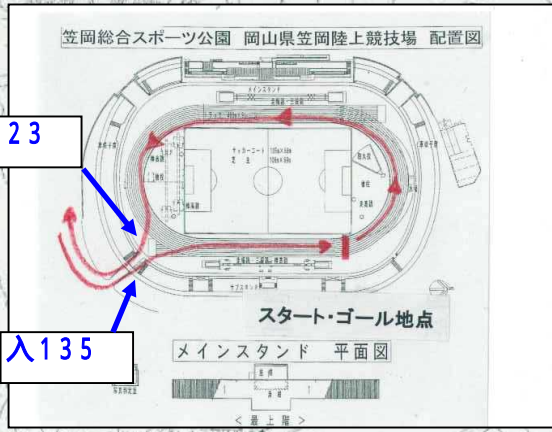

べいふぁーむ駅伝大会コース距離標示(単位: m)

笠岡駅前土地区画整理事業

笠岡総合スポーツ公園
陸上競技場

(1部) 46.03 km

1区	6.14 km	S	A	B	C	D	E					
2区	6.61 km	E	F	E								
3区	11.14 km	E	D	C	B	L	K	J	H	G	D	E
4区	6.61 km	E	F	E								
5区	9.54 km	E	D	C	I	K	J	H	G	D	E	
6区	5.99 km	E	D	C	B	A	S					

(2部) 37.61 km

1区	6.14 km	S	A	B	C	D	E				
2区	6.61 km	E	F	E							
3区	6.13 km	E	D	C	I	H	G	D	E		
4区	6.61 km	E	F	E							
5区	6.13 km	E	D	C	I	H	G	D	E		
6区	5.99 km	E	D	C	B	A	S				