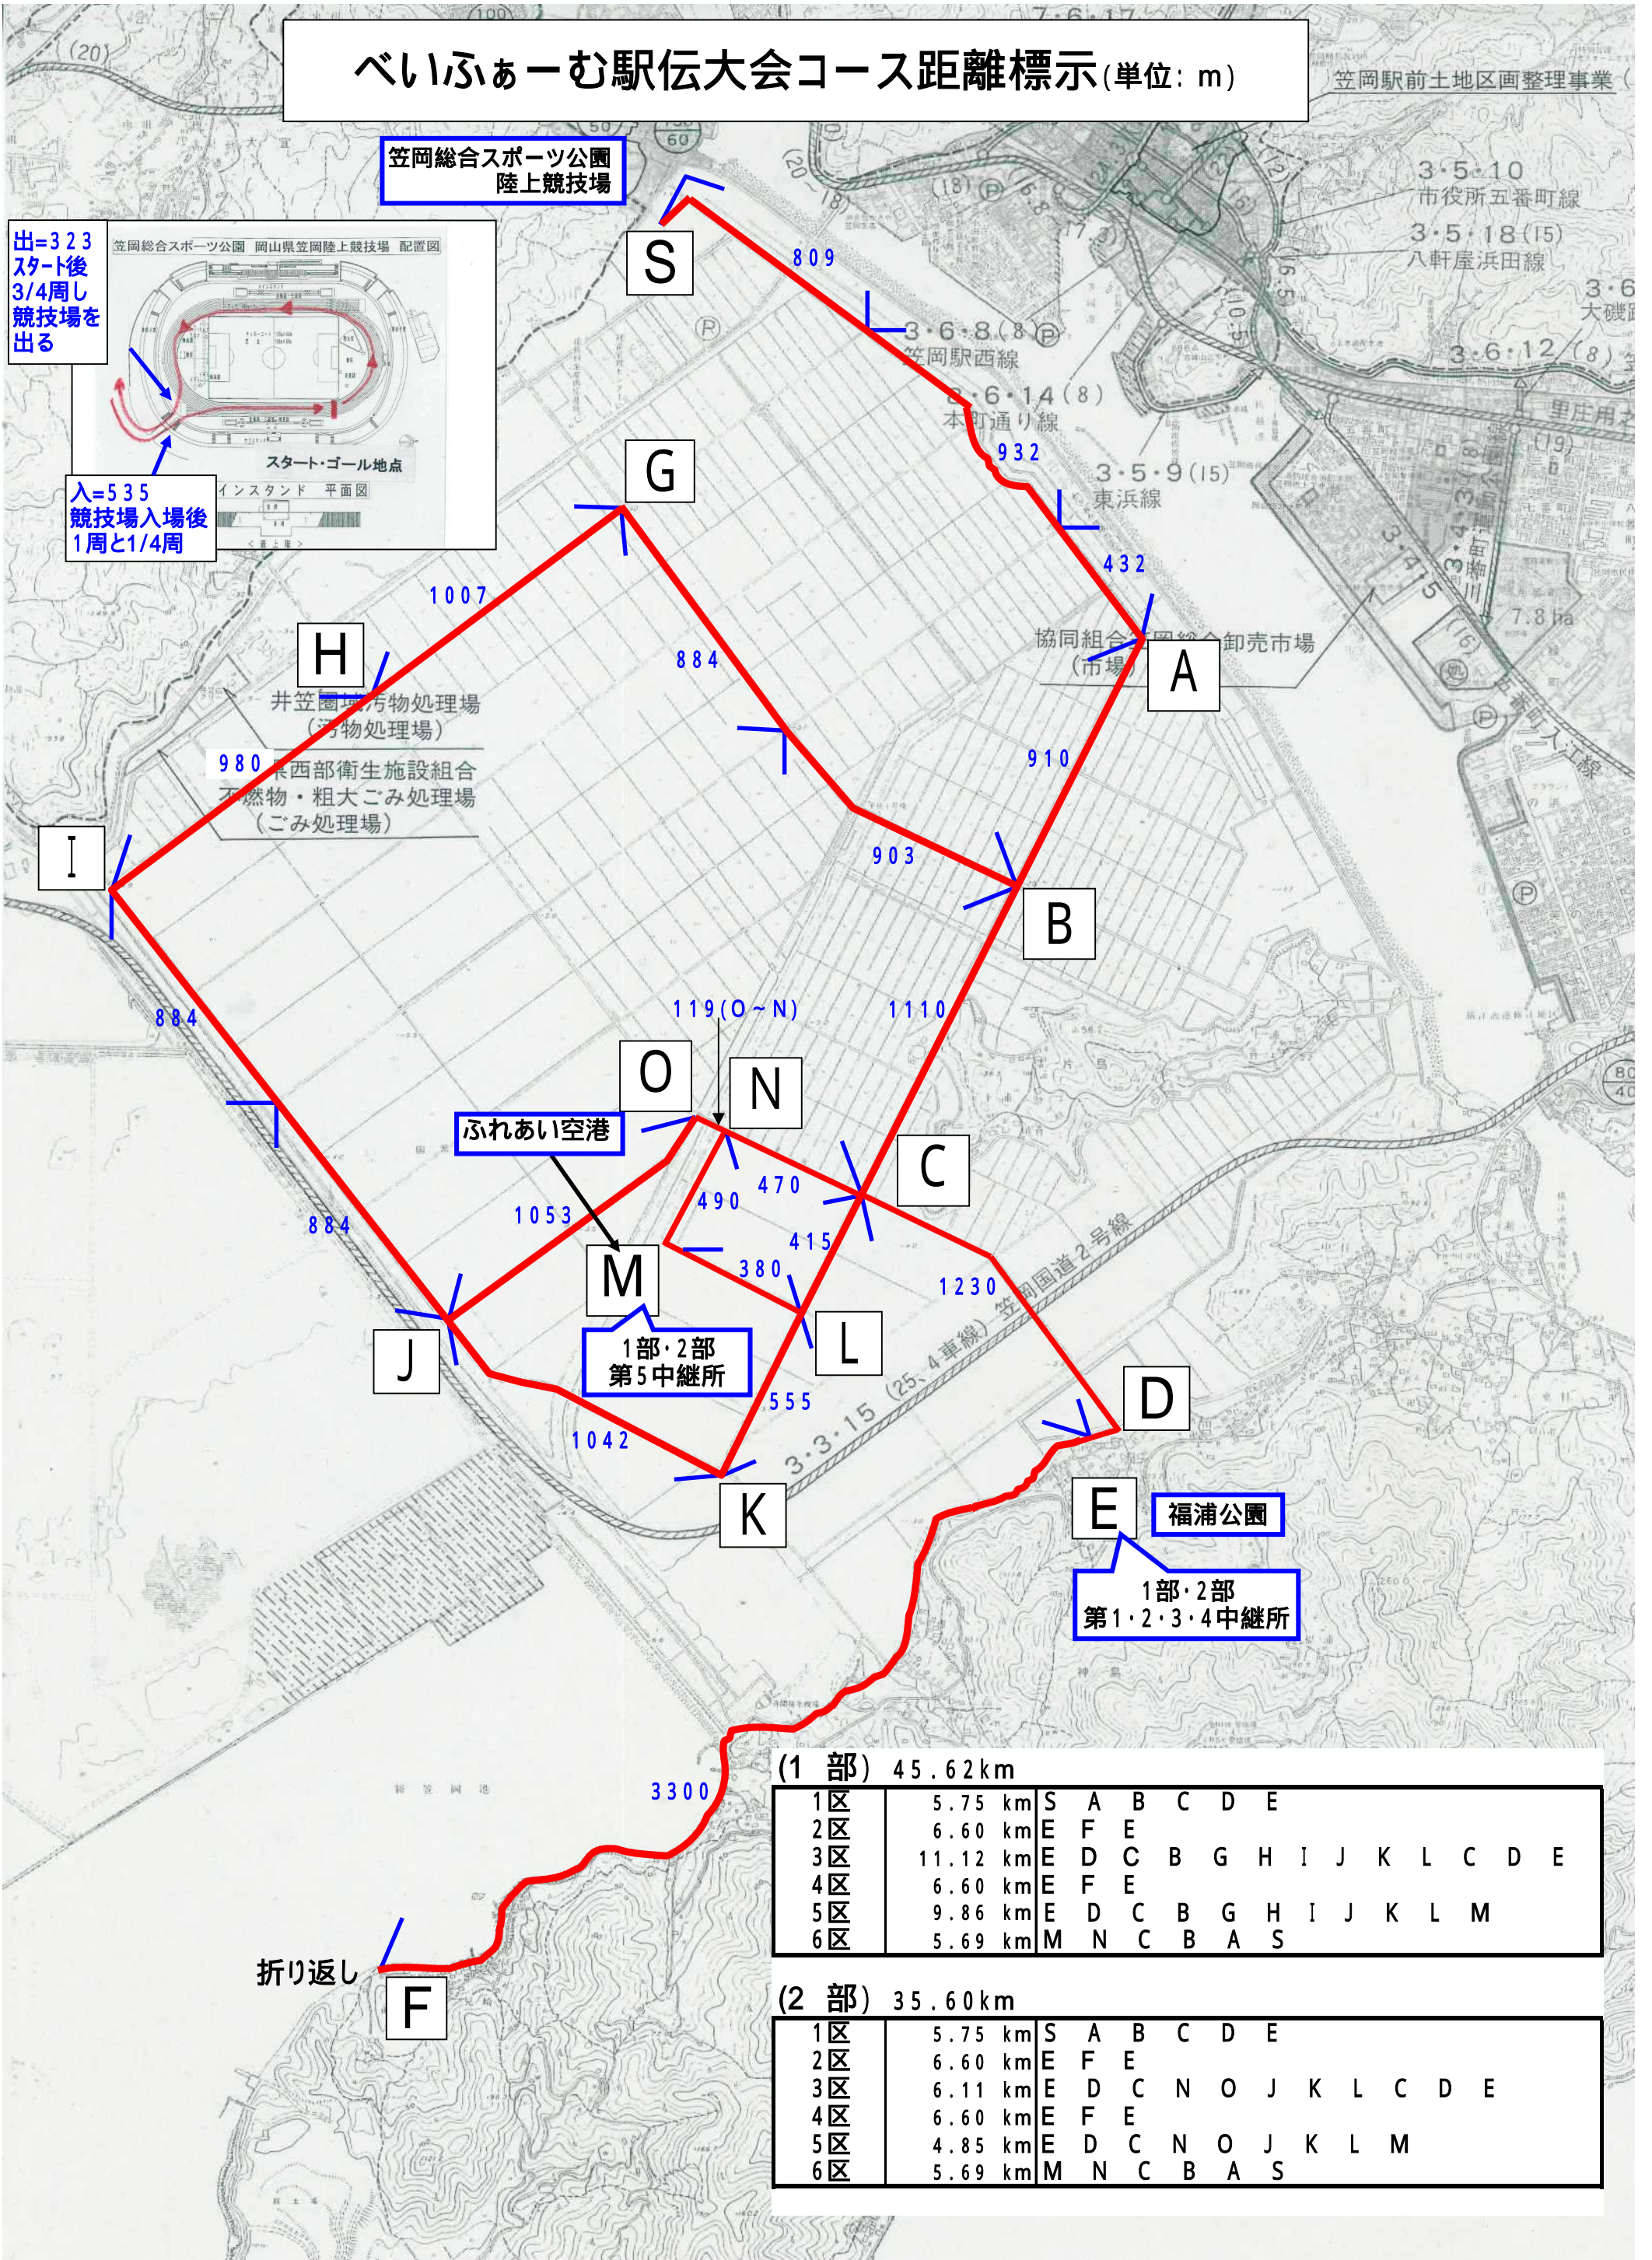

べいふぁーむ駅伝大会コース距離標示(単位: m)

笠岡総合スポーツ公園
陸上競技場

出=323
スタート後
3/4周し
競技場を
出る

入=535
競技場入場後
1周と1/4周

(1部) 45.62km

1区	5.75 km	S	A	B	C	D	E							
2区	6.60 km	E	F	E										
3区	11.12 km	E	D	C	B	G	H	I	J	K	L	C	D	E
4区	6.60 km	E	F	E										
5区	9.86 km	E	D	C	B	G	H	I	J	K	L	M		
6区	5.69 km	M	N	C	B	A	S							

(2部) 35.60km

1区	5.75 km	S	A	B	C	D	E					
2区	6.60 km	E	F	E								
3区	6.11 km	E	D	C	N	O	J	K	L	C	D	E
4区	6.60 km	E	F	E								
5区	4.85 km	E	D	C	N	O	J	K	L	M		
6区	5.69 km	M	N	C	B	A	S					

折り返し