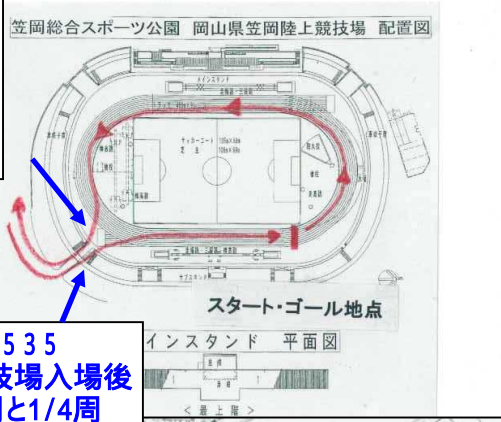

べいふぁーむ駅伝大会コース距離標示(単位: m)

笠岡総合スポーツ公園
陸上競技場

出=323
スタート後
3/4周し
競技場を
出る

入=535
競技場入場後
1周と1/4周

(1部) 45.62km

1区	5.75 km	S	A	B	C	D	E							
2区	6.60 km	E	F	E										
3区	11.12 km	E	D	C	B	G	H	I	J	K	L	C	D	E
4区	6.60 km	E	F	E										
5区	9.86 km	E	D	C	B	G	H	I	J	K	L	M		
6区	5.69 km	M	N	C	B	A	S							

(2部) 35.60km

1区	5.75 km	S	A	B	C	D	E					
2区	6.60 km	E	F	E								
3区	6.11 km	E	D	C	N	O	J	K	L	C	D	E
4区	6.60 km	E	F	E								
5区	4.85 km	E	D	C	N	O	J	K	L	M		
6区	5.69 km	M	N	C	B	A	S					

折り返し