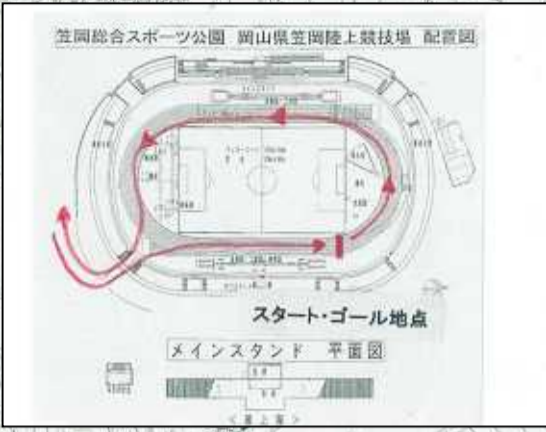

べいふぁーむ駅伝大会コース図

笠岡総合スポーツ公園
陸上競技場

ふれあい空港

1部・2部
第5中継所

福浦公園

1部・2部
第1・2・3・4中継所

(1部) 47.52km

1区	6.43 km	S A B C L P R D E
2区	6.60 km	E F E
3区	11.66 km	E D R P L C B G H I J K L P R D E
4区	6.60 km	E F E
5区	10.54 km	E D R P L C B G H I J K L M
6区	5.69 km	M N C B A S

(2部) 37.50km

1区	6.43 km	S A B C L P R D E
2区	6.60 km	E F E
3区	6.65 km	E D R P L C N O J K L P R D E
4区	6.60 km	E F E
5区	5.53 km	E D R P L C N O J K L M
6区	5.69 km	M N C B A S

折り返し