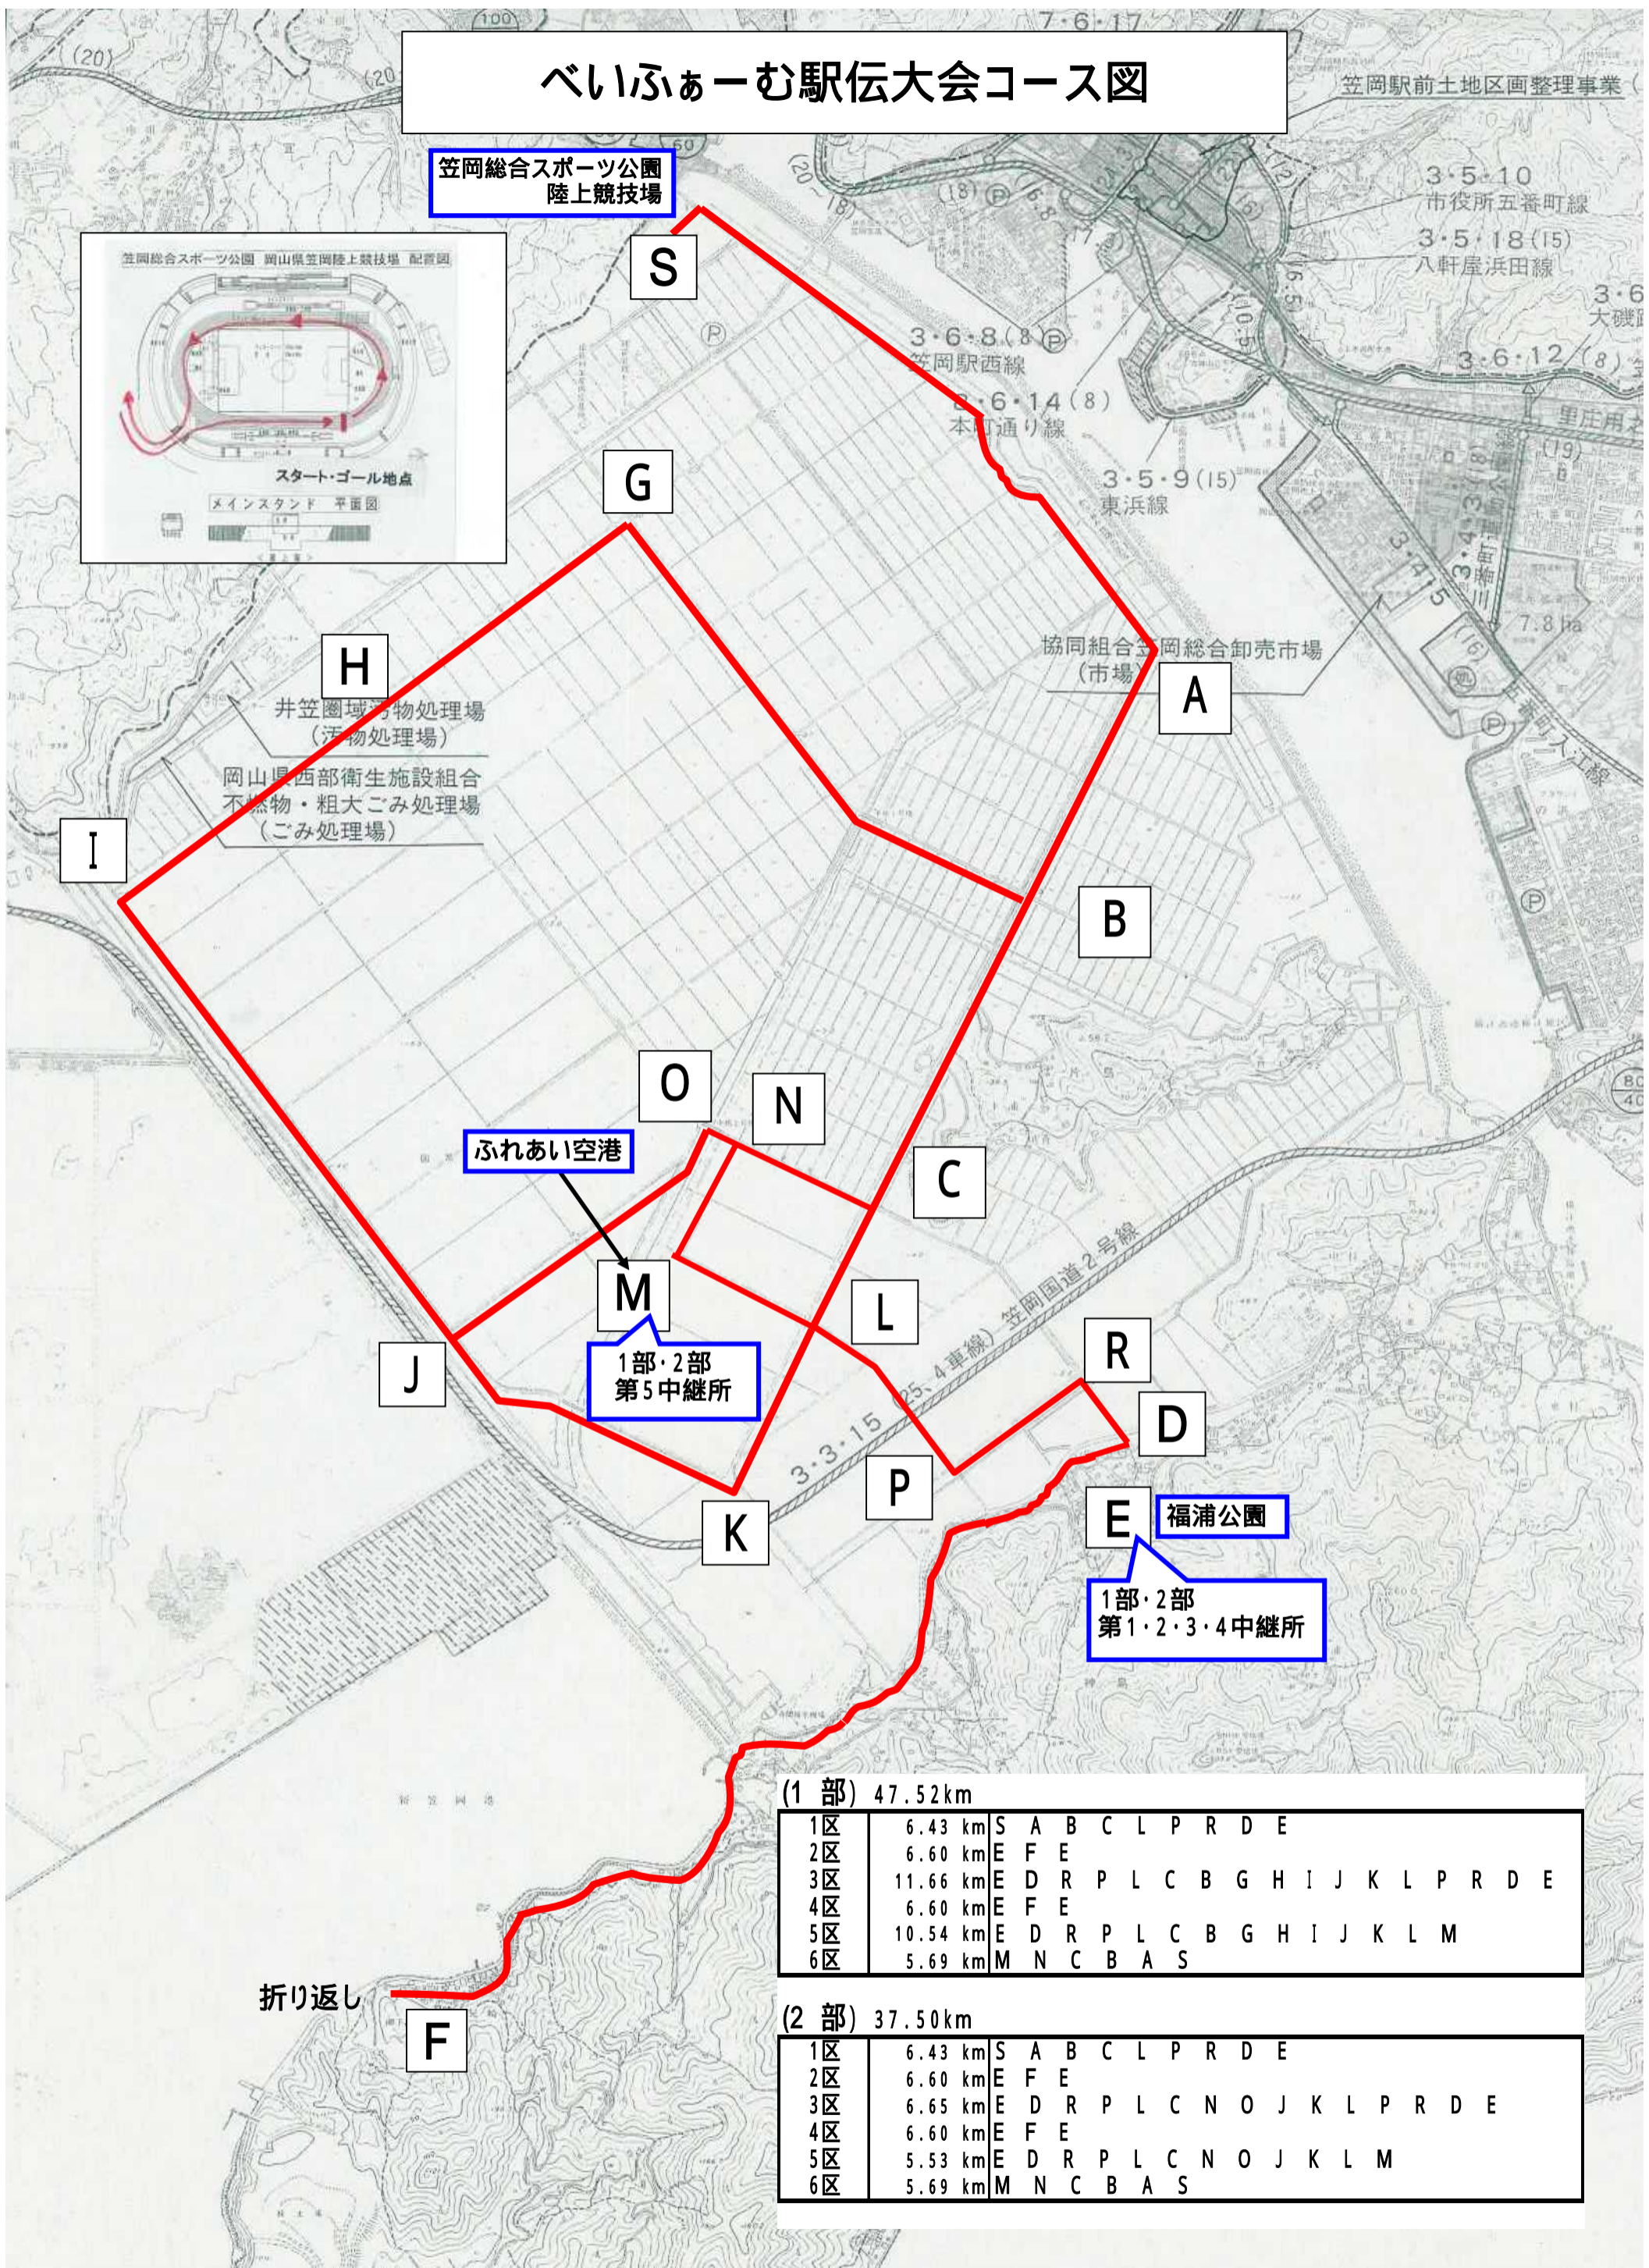

べいふぁーむ駅伝大会コース図

笠岡総合スポーツ公園
陸上競技場

ふれあい空港

1部・2部
第5中継所

福浦公園

1部・2部
第1・2・3・4中継所

(1部) 47.52km

1区	6.43 km	S A B C L P R D E
2区	6.60 km	E F E
3区	11.66 km	E D R P L C B G H I J K L P R D E
4区	6.60 km	E F E
5区	10.54 km	E D R P L C B G H I J K L M
6区	5.69 km	M N C B A S

(2部) 37.50km

1区	6.43 km	S A B C L P R D E
2区	6.60 km	E F E
3区	6.65 km	E D R P L C N O J K L P R D E
4区	6.60 km	E F E
5区	5.53 km	E D R P L C N O J K L M
6区	5.69 km	M N C B A S

折り返し