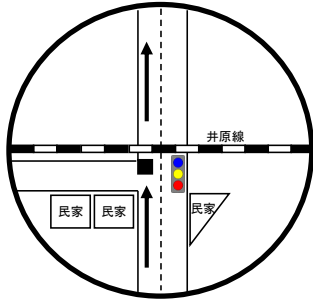

スタート(ホームストレート中央・フィニッシュラインより42.50m)  
トラックを2周と3/4周走り北東門より道路へ

フィニッシュ  
北東門より入りトラックを3/4周走りフィニッシュ

男子駅伝コース高低差

# 男子駅伝コース中継所・折返し図

## 男子駅伝コース 中間点・あと1km

1区中間点

1区あと1km

2区中間点

3区中間点

3区あと1km

4区中間点

4区あと1km

5区中間点

6区中間点

6区あと1km

7区中間点

7区あと1km