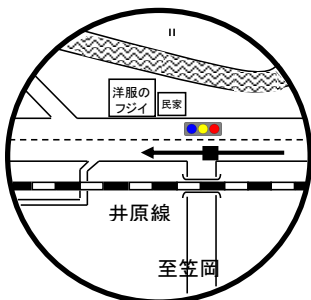

男子駅伝コース 中間点・あと1km

7区中間点

女子駅伝コース あと1km