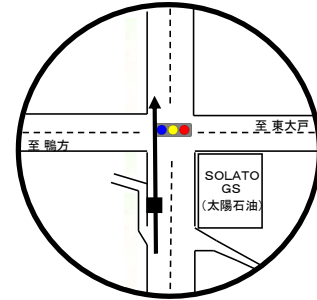

スタート(ホームストレート中央・フィニッシュラインより42.50m)  
トラックを2周と3/4周走り北東門より道路へ

フィニッシュ  
北東門より入りトラックを3/4周走りフィニッシュ

男子駅伝コース高低差

# 男子駅伝コース中継所・折返し図

## 男子駅伝コース 中間点・あと1km

1区中間点

1区あと1km

2区中間点

3区中間点

3区あと1km

4区中間点

4区あと1km

5区中間点

6区中間点

6区あと1km

7区中間点

7区あと1km