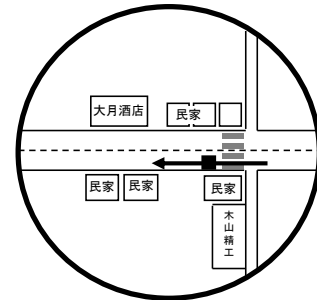

スタート(ホームストレート中央・フィニッシュラインより42.50m)  
トラックを2周と3/4周走り北東門より道路へ

フィニッシュ  
北東門より入りトラックを3/4周走りフィニッシュ

男子駅伝コース高低差

# 男子駅伝コース中継所・折返し図

## 男子駅伝コース 中間点・あと1km

1区中間点

1区あと1km

2区中間点

3区中間点

3区あと1km

4区中間点

4区あと1km

5区中間点

6区中間点

6区あと1km

7区中間点

7区あと1km