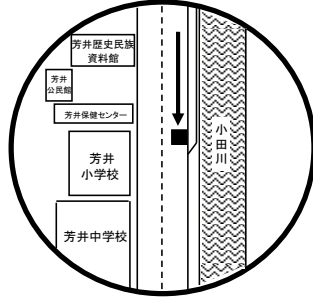

男子駅伝コース 中間点・あと1km

1区あと1km

女子駅伝コース あと1km