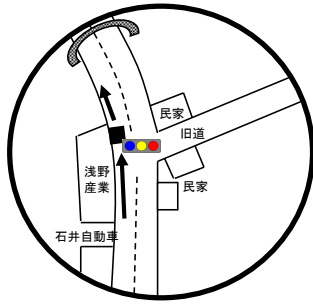

男子駅伝コース 中間点・あと1km

1区中間点