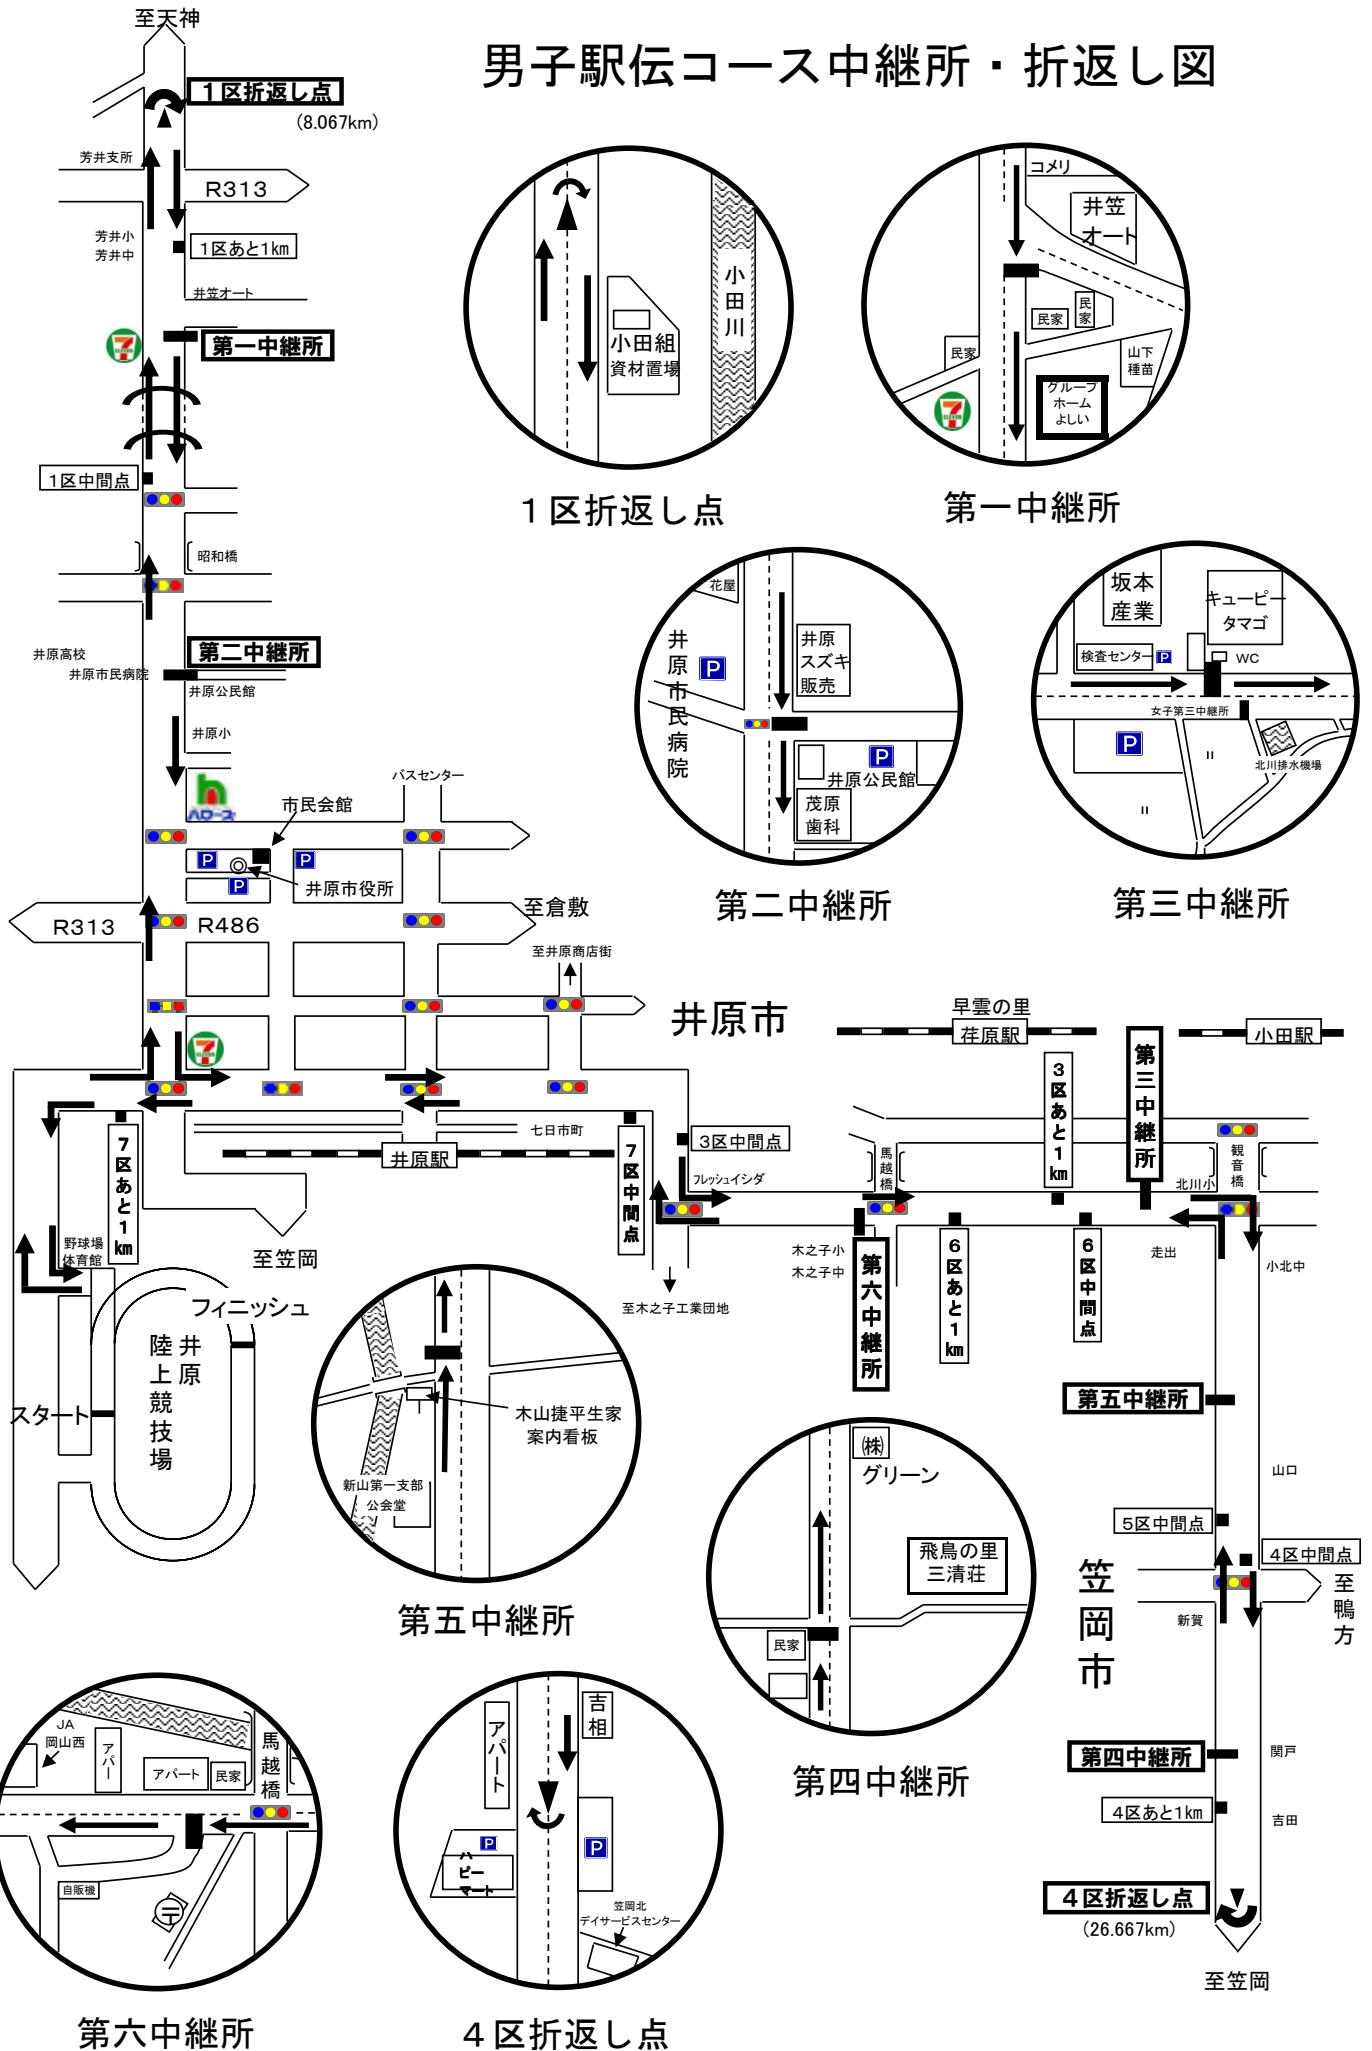

井原マラソンコース

男子駅伝コース図

42.195km

区間	距離	場所
第1区	10.000km	井原陸上競技場⇒小田組資材置場折返し⇒井原市芳井町梁瀬三叉路
第2区	3.000km	井原市芳井町梁瀬三叉路⇒井原市民病院前交差点
第3区	8.1075km	井原市民病院前交差点⇒キューピータマゴ(柵)前
第4区	8.0875km	キューピータマゴ(柵)前⇒ハピーマート折返し⇒(柵)グリーン南200m
第5区	3.000km	(柵)グリーン南200m⇒新山第一支部公会堂北50m
第6区	5.000km	新山第一支部公会堂北50m⇒馬越橋交差点西50m
第7区	5.000km	馬越橋交差点西50m⇒井原陸上競技場

スタート(ホームストレート中央・フィニッシュラインより42.50m)  
トラックを2周と3/4周走り北東門より道路へ

フィニッシュ  
北東門より入りトラックを3/4周走りフィニッシュ

男子駅伝コース高低差

# 男子駅伝コース中継所・折返し図

## 女子駅伝コース あと1km

1区あと1km

2区あと1km

5区あと1km