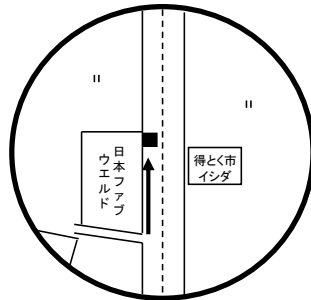

スタート(ホームストレート中央・フィニッシュラインより42.50m)  
トラックを2周と3/4周走り北東門より道路へ

フィニッシュ  
北東門より入りトラックを3/4周走りフィニッシュ

男子駅伝コース高低差

# 男子駅伝コース中継所・折返し図

## 男子駅伝コース 中間点・あと1km

1区中間点

1区あと1km

2区中間点

3区中間点

3区あと1km

4区中間点

4区あと1km

5区中間点

6区中間点

6区あと1km

7区中間点

7区あと1km