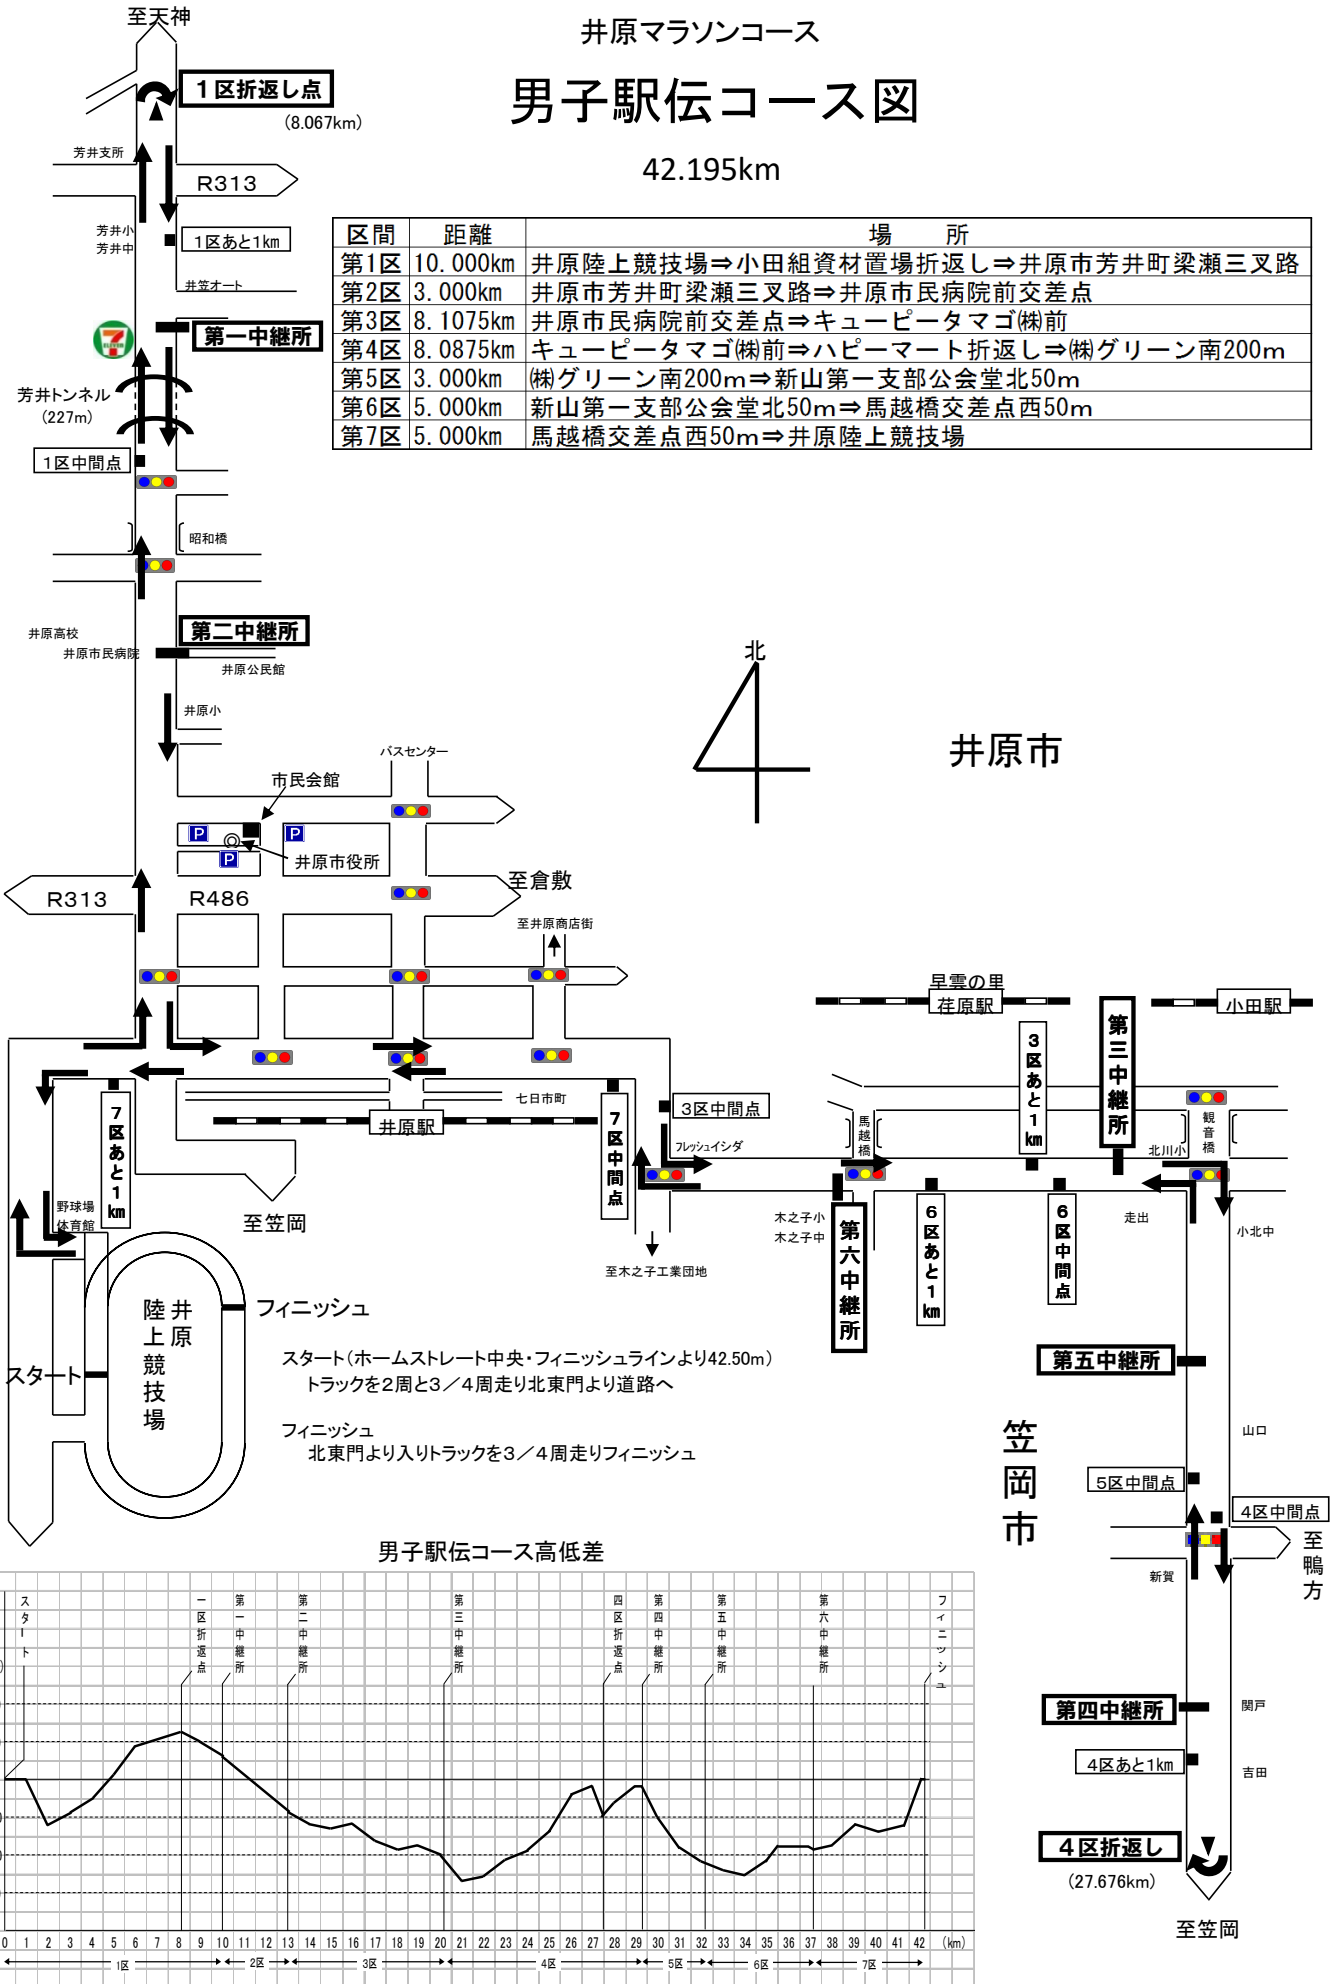

井原マラソンコース

男子駅伝コース図

42.195km

区間	距離	場所
第1区	10.000km	井原陸上競技場⇒小田組資材置場折返し⇒井原市芳井町梁瀬三叉路
第2区	3.000km	井原市芳井町梁瀬三叉路⇒井原市民病院前交差点
第3区	8.1075km	井原市民病院前交差点⇒キューピータマゴ(柵)前
第4区	8.0875km	キューピータマゴ(柵)前⇒ハピーマート折返し⇒(柵)グリーン南200m
第5区	3.000km	(柵)グリーン南200m⇒新山第一支部公会堂北50m
第6区	5.000km	新山第一支部公会堂北50m⇒馬越橋交差点西50m
第7区	5.000km	馬越橋交差点西50m⇒井原陸上競技場

スタート(ホームストレート中央・フィニッシュラインより42.50m)  
トラックを2周と3/4周走り北東門より道路へ

フィニッシュ  
北東門より入りトラックを3/4周走りフィニッシュ

男子駅伝コース高低差

# 男子駅伝コース中継所・折返し図

## 女子駅伝コース あと1km

1区あと1km

2区あと1km

5区あと1km