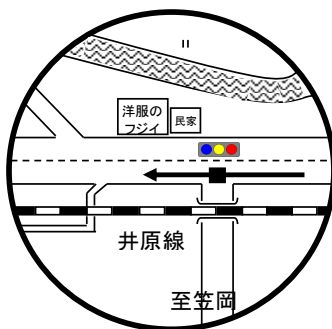

# 井原ハーフマラソンコース 女子駅伝コース図

21.0975km

区間	距離	場 所
第1区	6.000km	井原陸上競技場⇒ケンソニック(株)西50m
第2区	4.0975km	ケンソニック(株)西50m⇒竹の内橋
第3区	3.000km	竹の内橋⇒木山捷平生家200m看板折返し⇒北川排水機場用水前
第4区	3.000km	北川排水機場用水前⇒馬越橋交差点西50m
第5区	5.000km	馬越橋交差点西50m⇒井原陸上競技場

# 女子駅伝コース中継所・中間点・折返し

1区中間点

第一中継所

2区中間点

第二中継所

第三中継所

第四中継所

3区中間点

5区中間点

4区中間点

折返し点