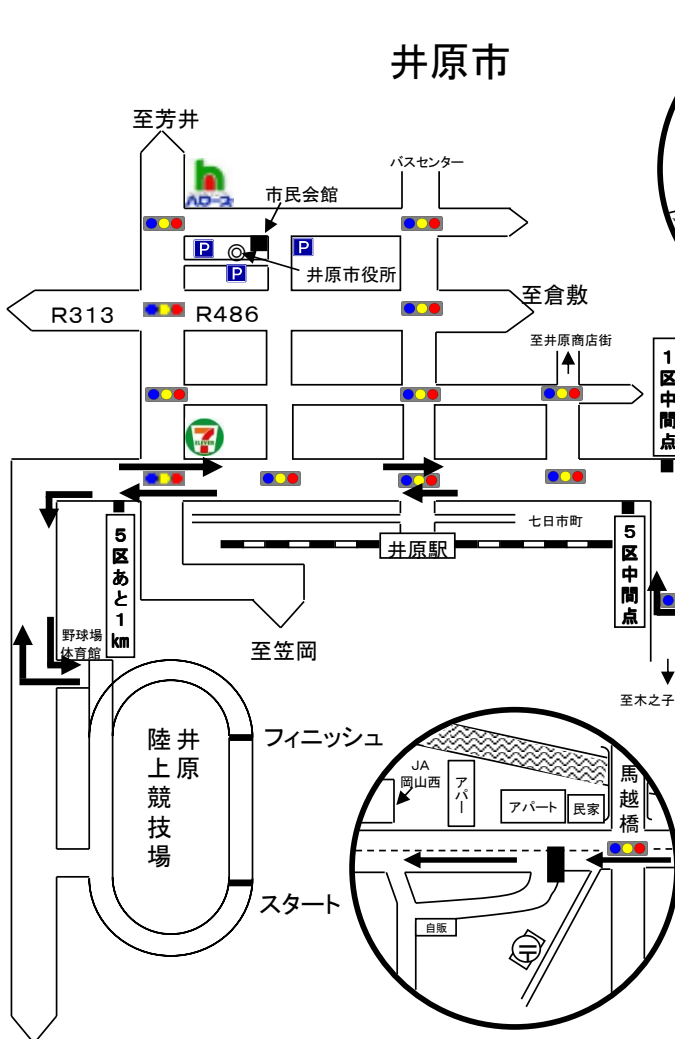

# 井原ハーフマラソンコース 女子駅伝コース図

21.0975km

区間	距離	場 所
第1区	6.000km	井原陸上競技場⇒ケンソニック(株)西50m
第2区	4.0975km	ケンソニック(株)西50m⇒竹の内橋
第3区	3.000km	竹の内橋⇒木山捷平生家200m看板折返し⇒北川排水機場用水前
第4区	3.000km	北川排水機場用水前⇒馬越橋交差点西50m
第5区	5.000km	馬越橋交差点西50m⇒井原陸上競技場

# 女子駅伝コース中継所・中間点・折返し

1区中間点

第一中継所

2区中間点

第二中継所

第三中継所

第四中継所

3区中間点

5区中間点

4区中間点

折返し点

## 男子駅伝コース 中間点・あと1km

1区中間点

1区あと1km

2区中間点

3区中間点

3区あと1km

4区中間点

4区あと1km