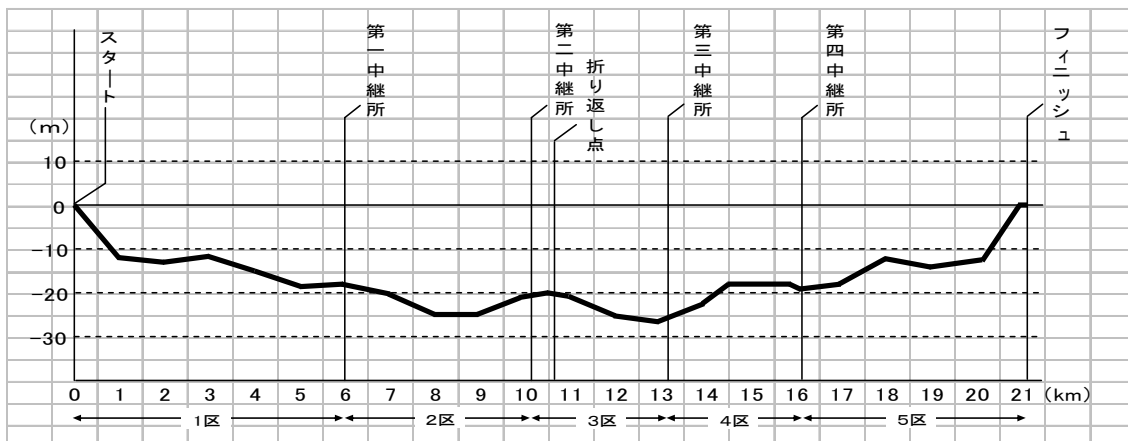

# 井原ハーフマラソンコース 女子駅伝コース図

21.0975km

区間	距離	場 所
第1区	6.000km	井原陸上競技場⇒ケンソニック(株)西50m
第2区	4.0975km	ケンソニック(株)西50m⇒竹の内橋
第3区	3.000km	竹の内橋⇒木山捷平生家200m看板折返し⇒北川排水機場用水前
第4区	3.000km	北川排水機場用水前⇒馬越橋交差点西50m
第5区	5.000km	馬越橋交差点西50m⇒井原陸上競技場

# 女子駅伝コース中継所・中間点・折返し

1区中間点

第一中継所

2区中間点

第二中継所

第三中継所

第四中継所

3区中間点

5区中間点

4区中間点

折返し点