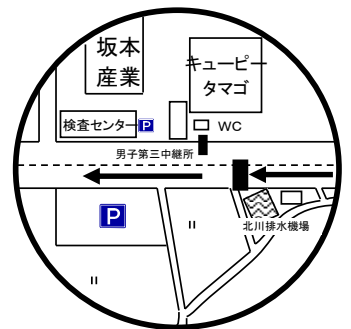

# 井原ハーフマラソンコース 女子駅伝コース図

21.0975km

区間	距離	場 所
第1区	6.000km	井原陸上競技場⇒ケンソニック(株)西50m
第2区	4.0975km	ケンソニック(株)西50m⇒竹の内橋
第3区	3.000km	竹の内橋⇒木山捷平生家200m看板折返し⇒北川排水機場用水前
第4区	3.000km	北川排水機場用水前⇒馬越橋交差点西50m
第5区	5.000km	馬越橋交差点西50m⇒井原陸上競技場

# 女子駅伝コース中継所・中間点・折返し

1区中間点

第一中継所

2区中間点

第二中継所

第三中継所

第四中継所

3区中間点

5区中間点

4区中間点

折返し点

## 男子駅伝コース 中間点・あと1km

1区中間点

1区あと1km

2区中間点

3区中間点

3区あと1km

4区中間点

4区あと1km