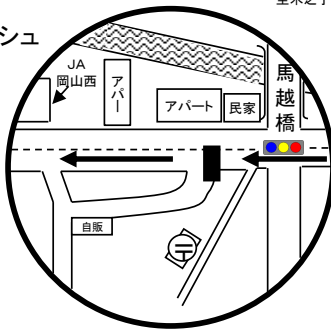

# 井原ハーフマラソンコース 女子駅伝コース図

21.0975km

区間	距離	場 所
第1区	6.000km	井原陸上競技場⇒ケンソニック(株)西50m
第2区	4.0975km	ケンソニック(株)西50m⇒竹の内橋
第3区	3.000km	竹の内橋⇒木山捷平生家200m看板折返し⇒北川排水機場用水前
第4区	3.000km	北川排水機場用水前⇒馬越橋交差点西50m
第5区	5.000km	馬越橋交差点西50m⇒井原陸上競技場

# 女子駅伝コース中継所・中間点・折返し

1区中間点

第一中継所

2区中間点

第二中継所

第三中継所

第四中継所

3区中間点

5区中間点

4区中間点

折返し点

## 男子駅伝コース 中間点・あと1km

1区中間点

1区あと1km

2区中間点

3区中間点

3区あと1km

4区中間点

4区あと1km