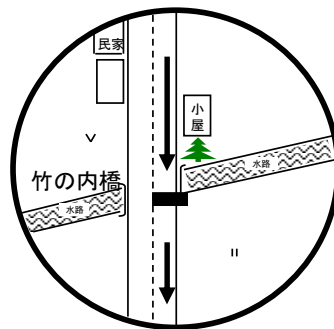

# 井原ハーフマラソンコース 女子駅伝コース図

21.0975km

区間	距離	場 所
第1区	6.000km	井原陸上競技場⇒ケンソニック(株)西50m
第2区	4.0975km	ケンソニック(株)西50m⇒竹の内橋
第3区	3.000km	竹の内橋⇒木山捷平生家200m看板折返し⇒北川排水機場用水前
第4区	3.000km	北川排水機場用水前⇒馬越橋交差点西50m
第5区	5.000km	馬越橋交差点西50m⇒井原陸上競技場

# 女子駅伝コース中継所・中間点・折返し

1区中間点

第一中継所

2区中間点

第二中継所

第三中継所

第四中継所

3区中間点

5区中間点

4区中間点

折返し点