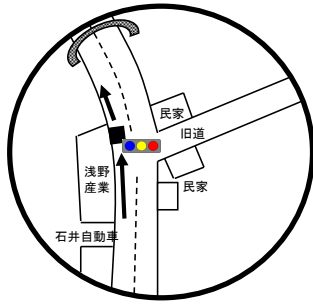

# 井原ハーフマラソンコース 女子駅伝コース図

21.0975km

区間	距離	場 所
第1区	6.000km	井原陸上競技場⇒ケンソニック(株)西50m
第2区	4.0975km	ケンソニック(株)西50m⇒竹の内橋
第3区	3.000km	竹の内橋⇒木山捷平生家200m看板折返し⇒北川排水機場用水前
第4区	3.000km	北川排水機場用水前⇒馬越橋交差点西50m
第5区	5.000km	馬越橋交差点西50m⇒井原陸上競技場

# 女子駅伝コース中継所・中間点・折返し

1区中間点

第一中継所

2区中間点

第二中継所

第三中継所

第四中継所

3区中間点

5区中間点

4区中間点

折返し点

## 男子駅伝コース 中間点・あと1km

1区中間点

1区あと1km

2区中間点

3区中間点

3区あと1km

4区中間点

4区あと1km