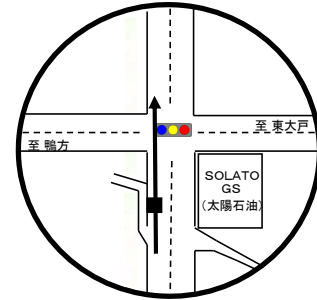

# 女子駅伝コース中継所・中間点・折返し

1区中間点

第一中継所

2区中間点

第二中継所

第三中継所

第四中継所

3区中間点

5区中間点

4区中間点

折返し点

## 男子駅伝コース 中間点・あと1km

1区中間点

1区あと1km

2区中間点

3区中間点

3区あと1km

4区中間点

4区あと1km

5区中間点

6区中間点

6区あと1km

7区中間点

7区あと1km