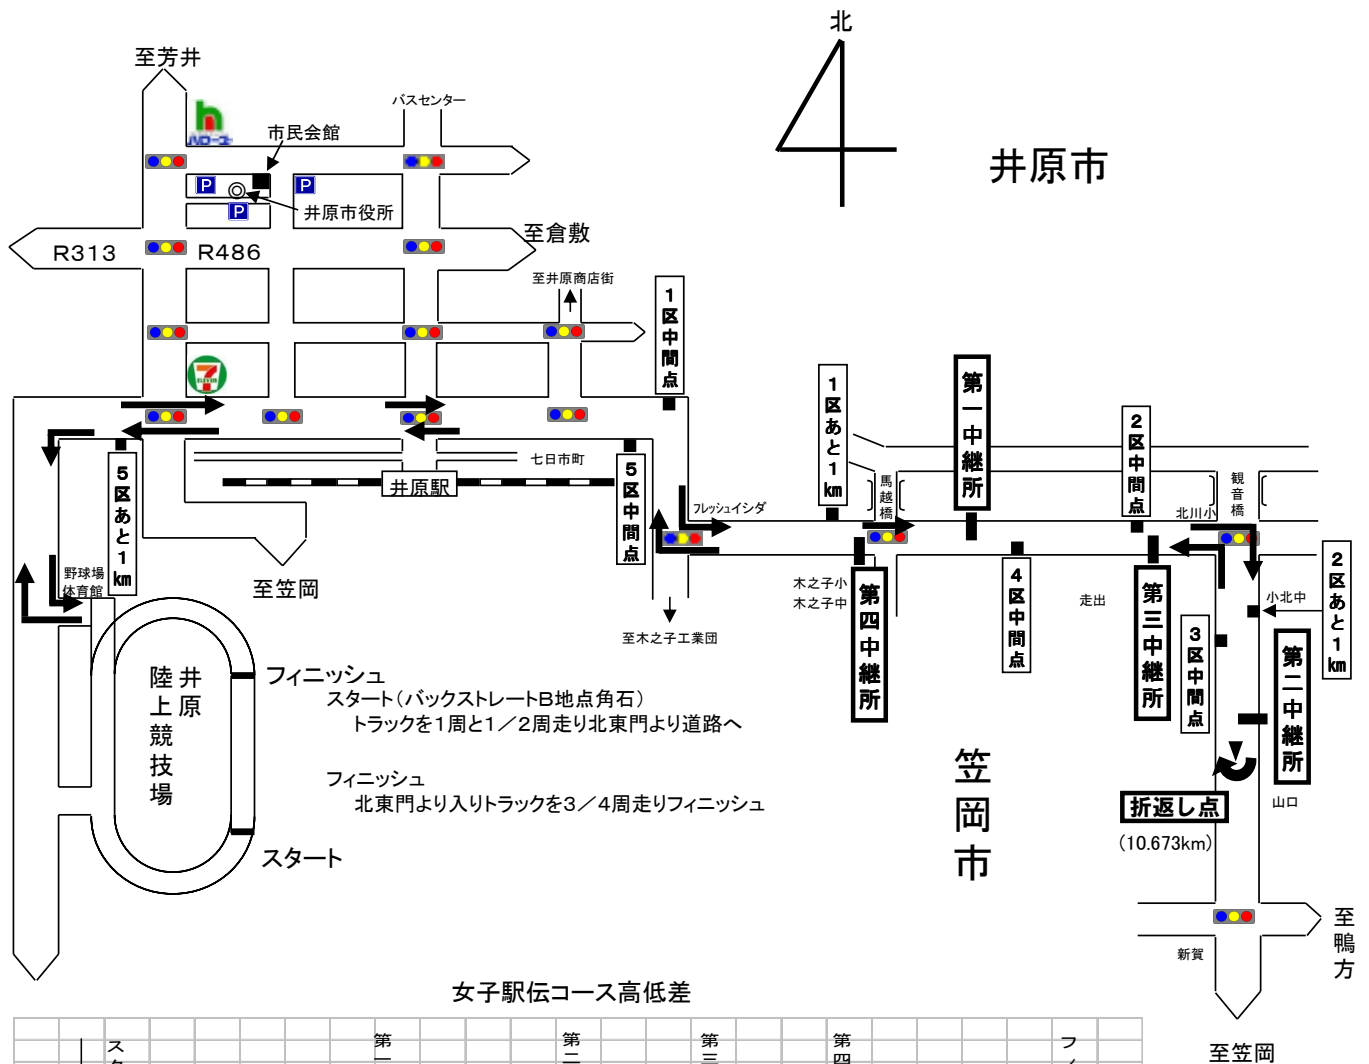

# 井原ハーフマラソンコース 女子駅伝コース図

21.0975km

区間	距離	場 所
第1区	6.000km	井原陸上競技場⇒ケンソニック(株)西50m
第2区	4.0975km	ケンソニック(株)西50m⇒竹の内橋
第3区	3.000km	竹の内橋⇒木山捷平生家200m看板折返し⇒北川排水機場用水前
第4区	3.000km	北川排水機場用水前⇒馬越橋交差点西50m
第5区	5.000km	馬越橋交差点西50m⇒井原陸上競技場

# 女子駅伝コース中継所・中間点・折返し

1区中間点

第一中継所

2区中間点

第二中継所

第三中継所

第四中継所

3区中間点

5区中間点

4区中間点

折返し点

## 女子駅伝コース あと1km

1区あと1km

2区あと1km

5区あと1km