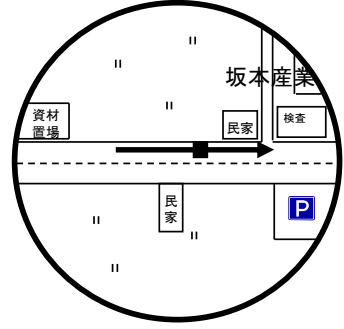

# 井原ハーフマラソンコース 女子駅伝コース図

21.0975km

区間	距離	場 所
第1区	6.000km	井原陸上競技場⇒ケンソニック(株)西50m
第2区	4.0975km	ケンソニック(株)西50m⇒竹の内橋
第3区	3.000km	竹の内橋⇒木山捷平生家200m看板折返し⇒北川排水機場用水前
第4区	3.000km	北川排水機場用水前⇒馬越橋交差点西50m
第5区	5.000km	馬越橋交差点西50m⇒井原陸上競技場

# 女子駅伝コース中継所・中間点・折返し

1区中間点

第一中継所

2区中間点

第二中継所

第三中継所

第四中継所

3区中間点

5区中間点

4区中間点

折返し点