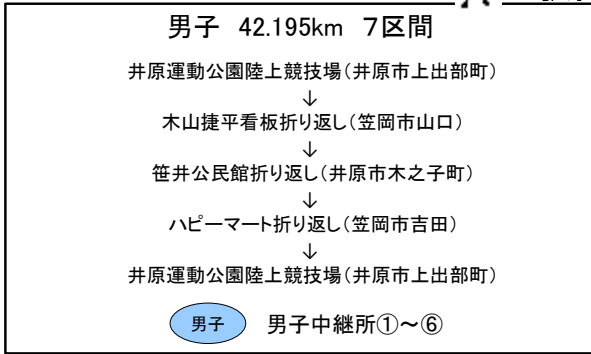

男子第86回
女子第39回

岡山県高等学校駅伝競走大会

11月5日(日) 交通規制のご案内

※交通規制／10:10～14:00

ご協力をお願いします。

井原運動公園陸上競技場を発着点とし、井原マラソンコースで開催いたします。

競技中は、コース内を通行することはできません。また、コース図の矢印で示している道路については、長時間の全面通行禁止が実施されます。

規制解除までその場でお待ちいただくか、迂回してください。大通り交差点であればコース横断は可能な場合もあります。交差点警備の警察官の指示に従ってください。なお、競技の状況によっては、交通規制時間の変更されることもあります。

駅伝コース

→ ... 駅伝コース ■ ... 迂回路

井原市