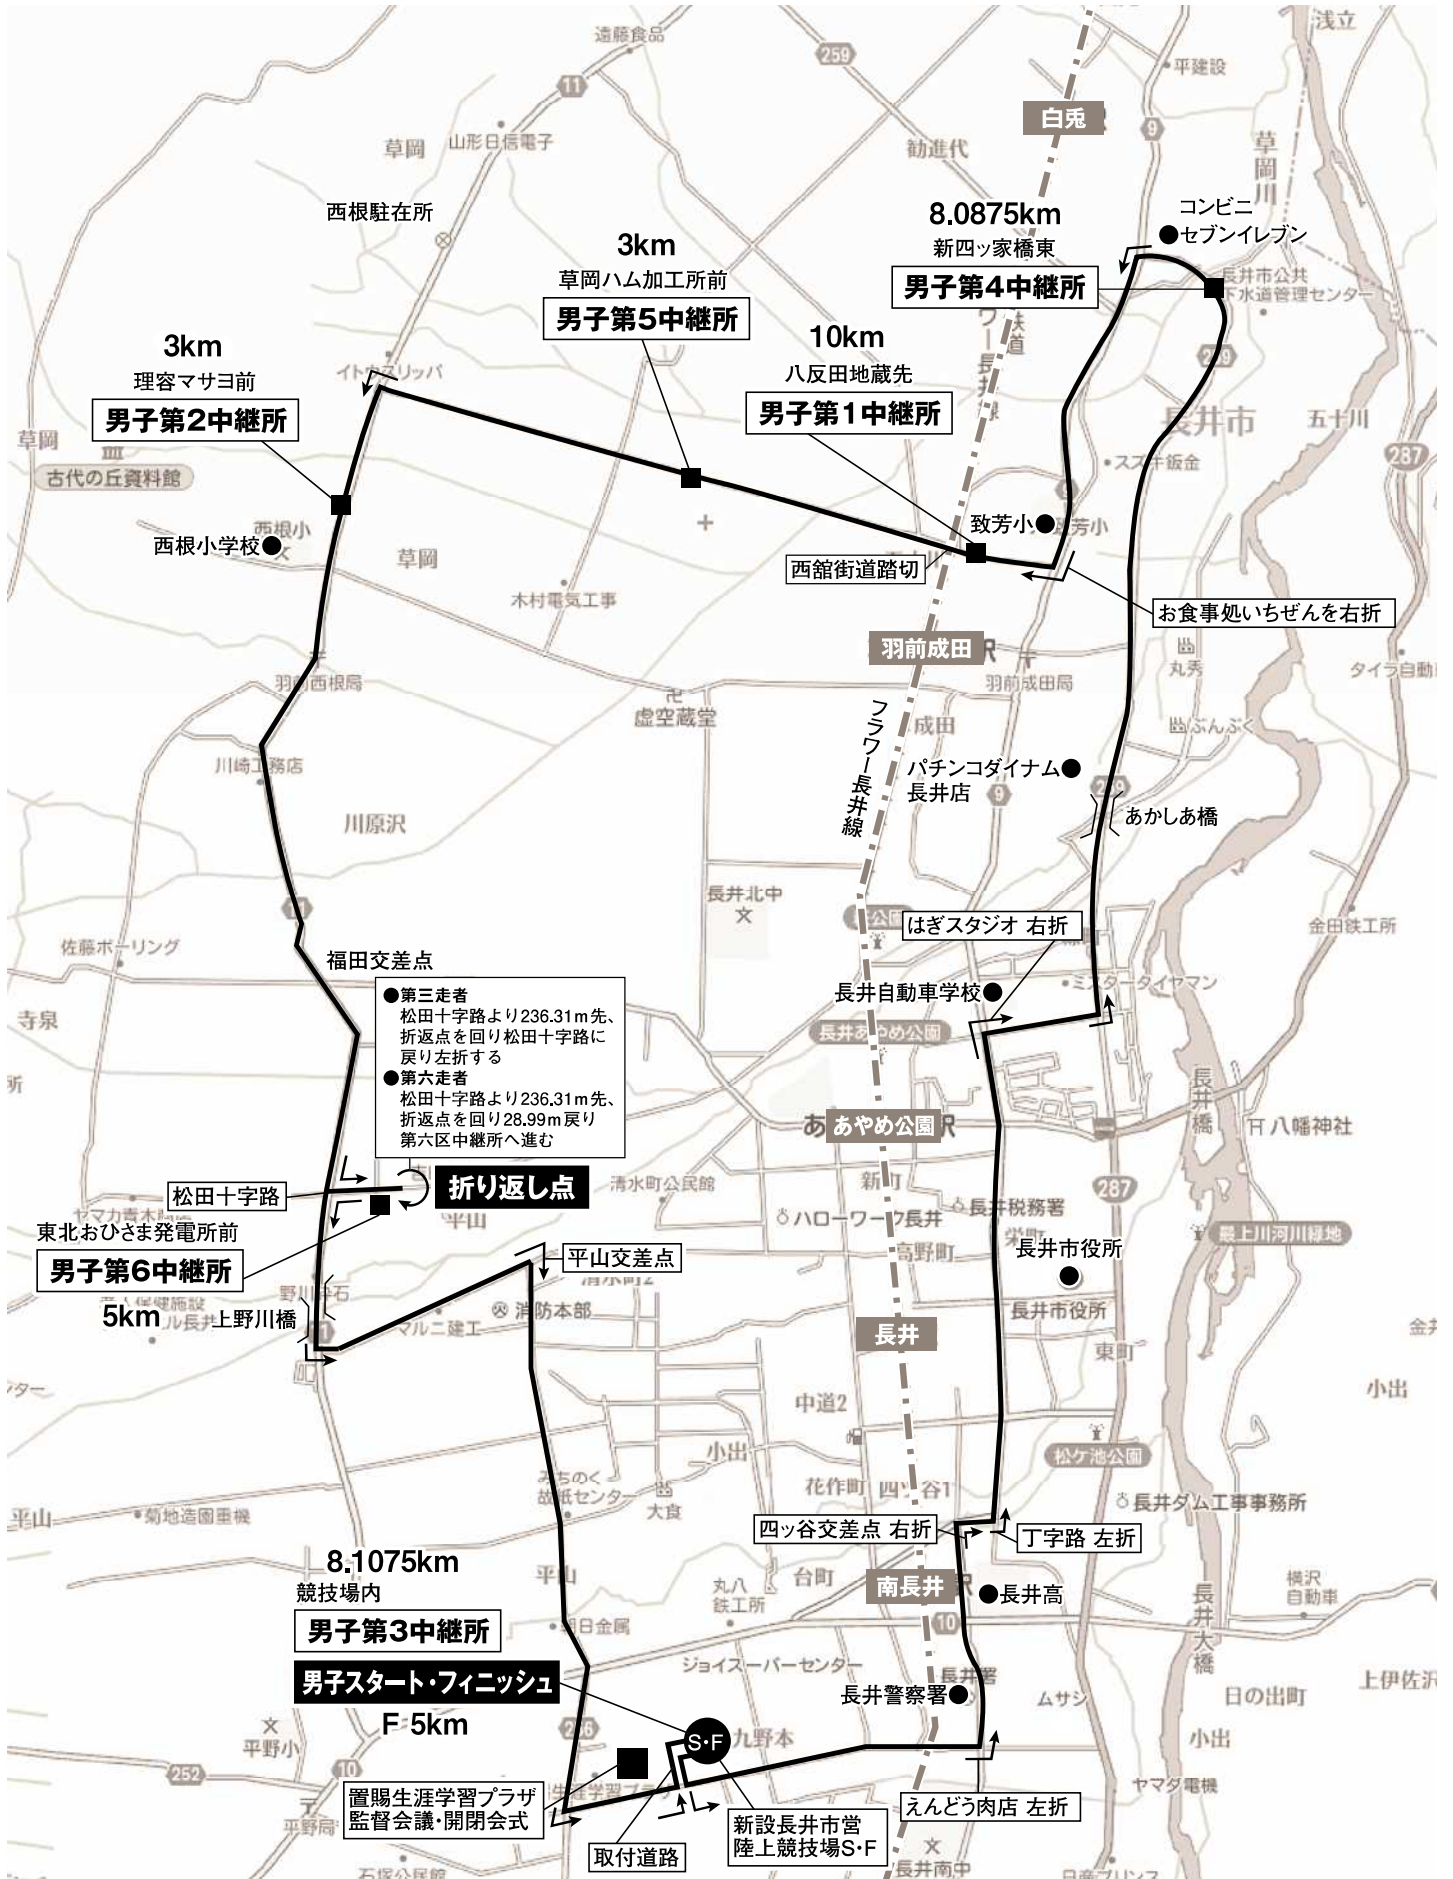

山形県高等学校駅伝競走大会コース図 男子コース (42.195km)

男子1区 10km

男子2区 3km

男子3区 8.1075km

男子4区 8.0875km

男子5区 3km

男子6区 5km

男子7区 5km