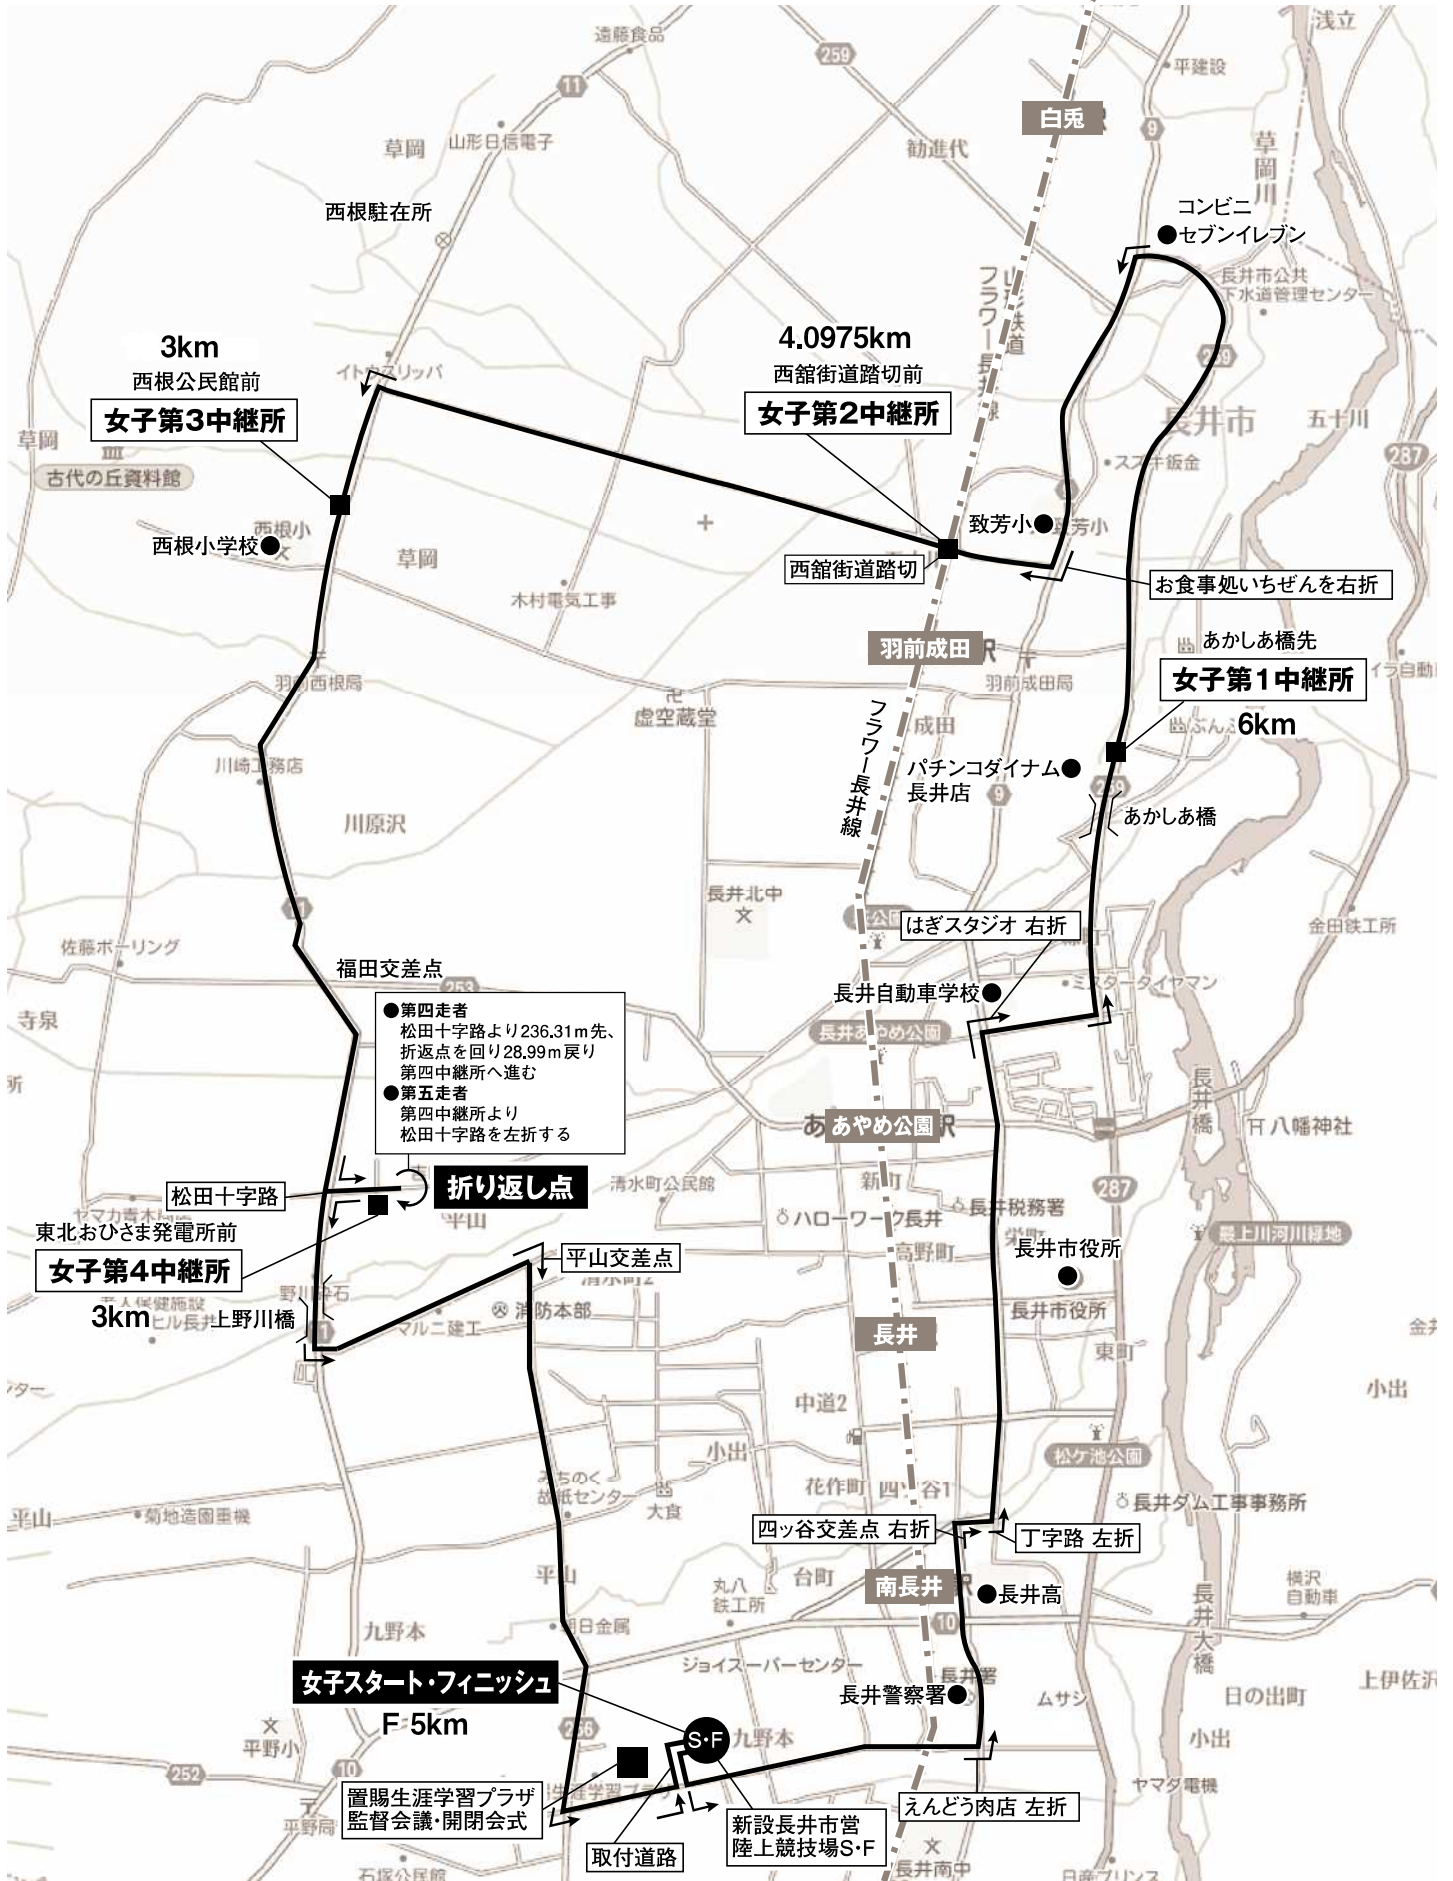

山形県高等学校駅伝競走大会コース図 女子コース (21.0975km)

女子1区 6km

女子2区 4.0975km

女子3区 3km

女子4区 3km

女子5区 5km