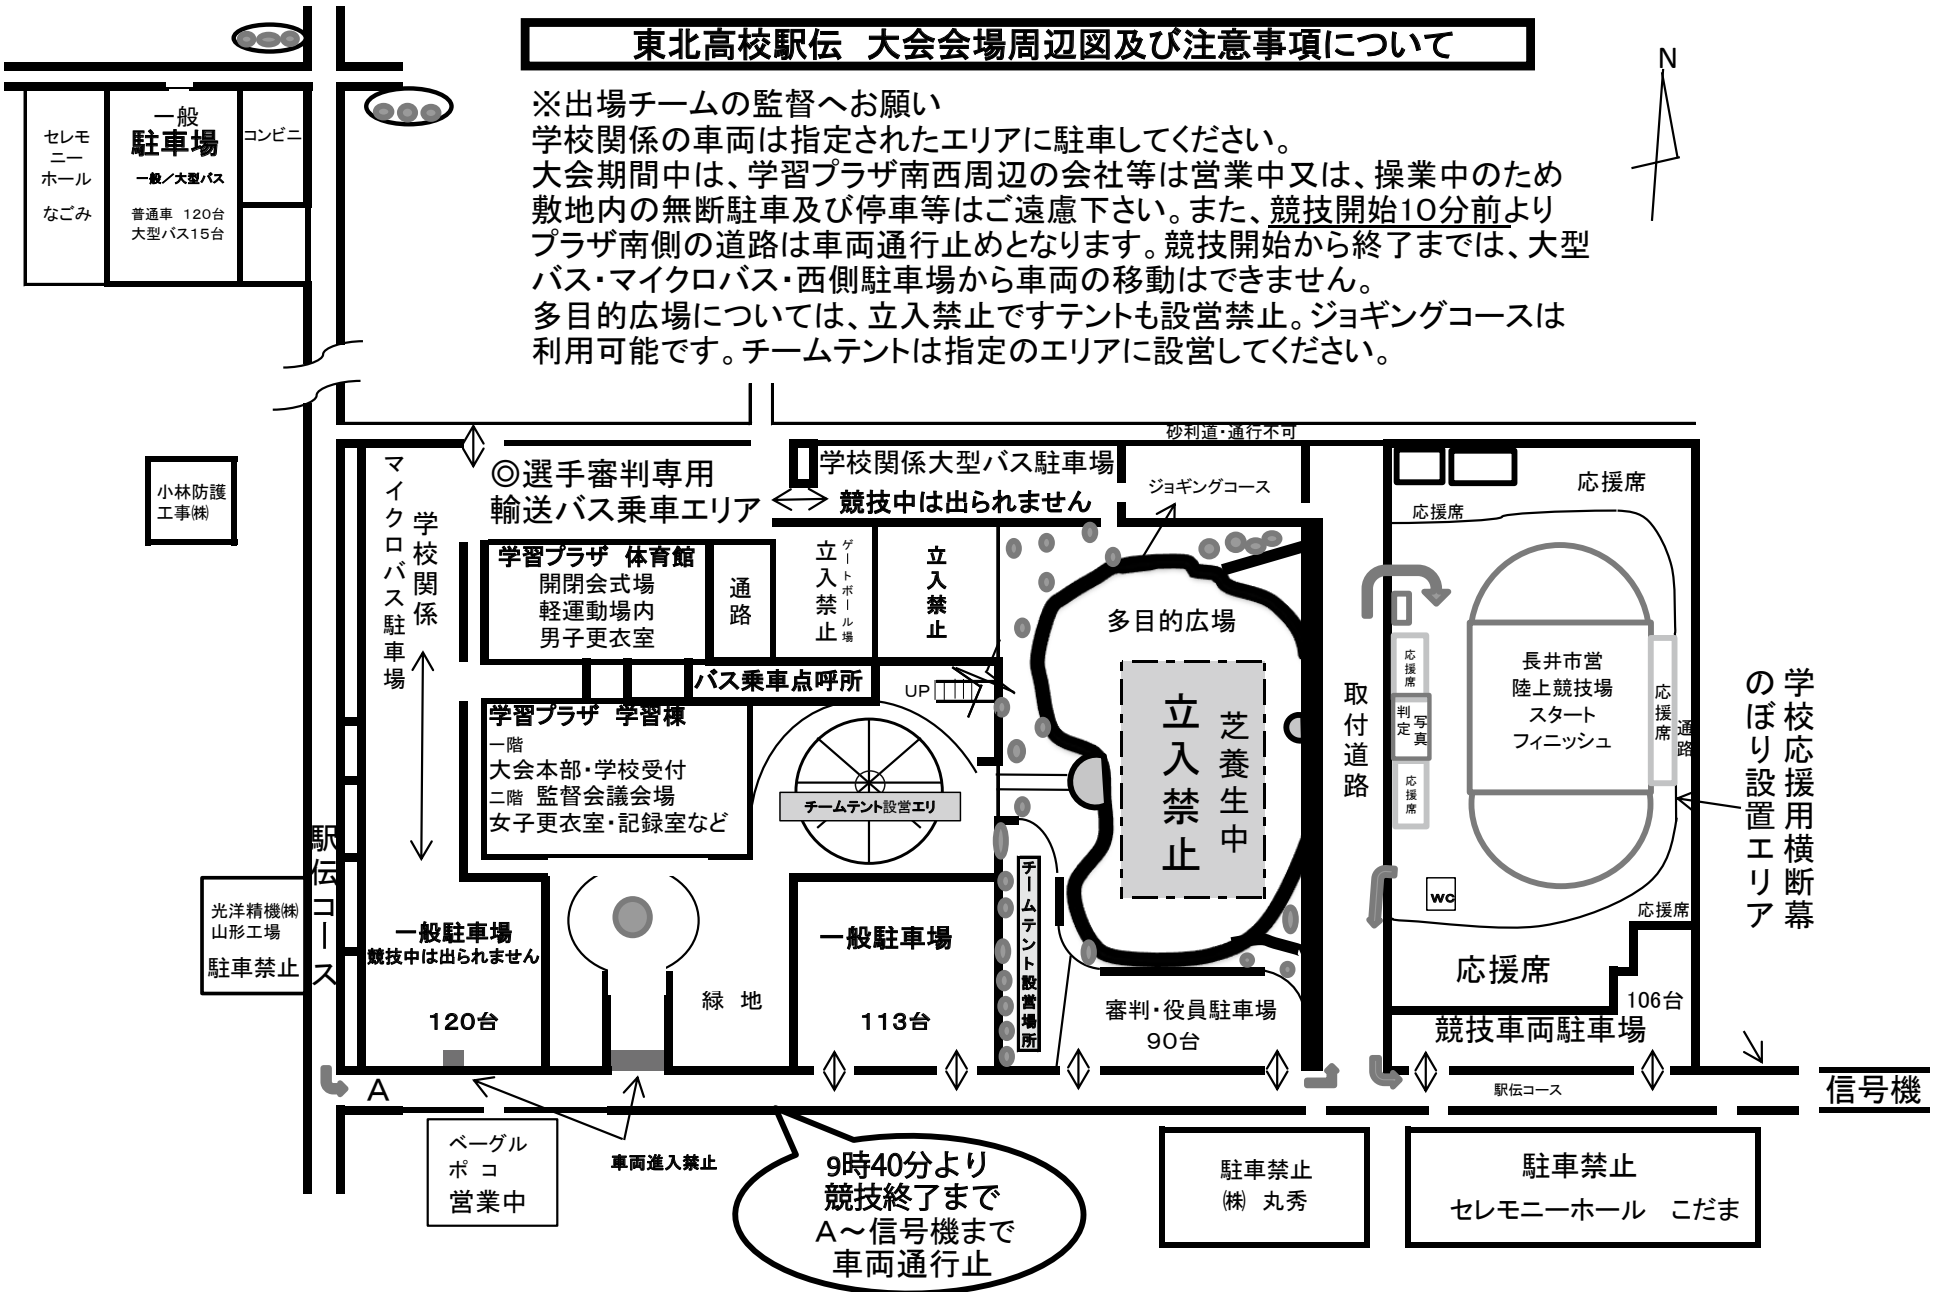

# 東北高校駅伝 大会会場周辺図及び注意事項について

※出場チームの監督へお願い  
 学校関係の車両は指定されたエリアに駐車してください。  
 大会期間中は、学習プラザ南西周辺の会社等は営業中又は、操業中のため敷地内の無断駐車及び停車等のご遠慮下さい。また、競技開始10分前よりプラザ南側の道路は車両通行止めとなります。競技開始から終了までは、大型バス・マイクロバス・西側駐車場から車両の移動はできません。  
 多目的広場については、立入禁止ですテントも設営禁止。ジョギングコースは利用可能です。チームテントは指定のエリアに設営してください。

9時40分より  
 競技終了まで  
 A~信号機まで  
 車両通行止

学校のほり設置エリア  
 学校応援用横断幕

ベーグル  
 ポコ  
 営業中

駐車禁止  
 (株) 丸秀

駐車禁止  
 セレモニーホール こだま

光洋精機(株)  
 山形工場  
 駐車禁止

小林防護  
 工事(株)

セレモニー  
 ホール  
 なごみ