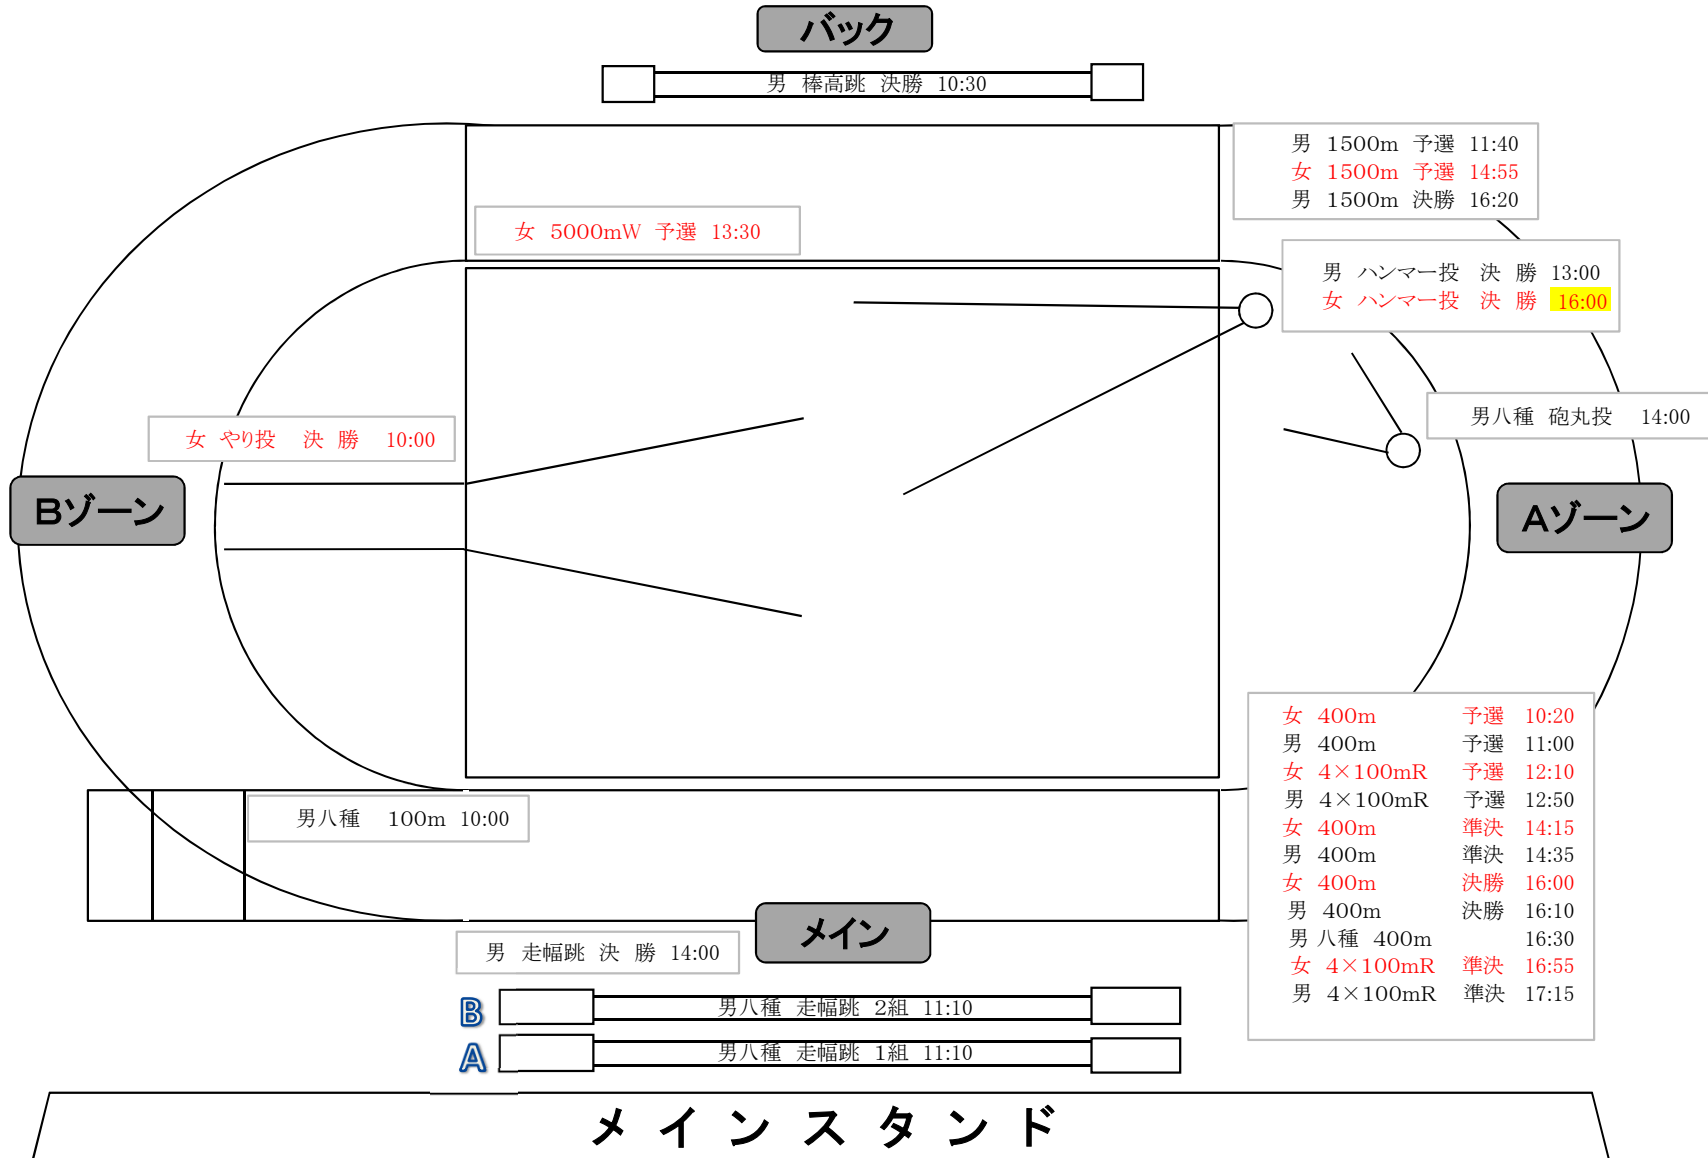

# 競技配置図 第1日

H29東北高等学校陸上競技大会

# 競技配置図 第2日

H29東北高等学校陸上競技大会

# 競技配置図 第3日

H29東北高等学校陸上競技大会

# 競技配置図 第4日

H29東北高等学校陸上競技大会