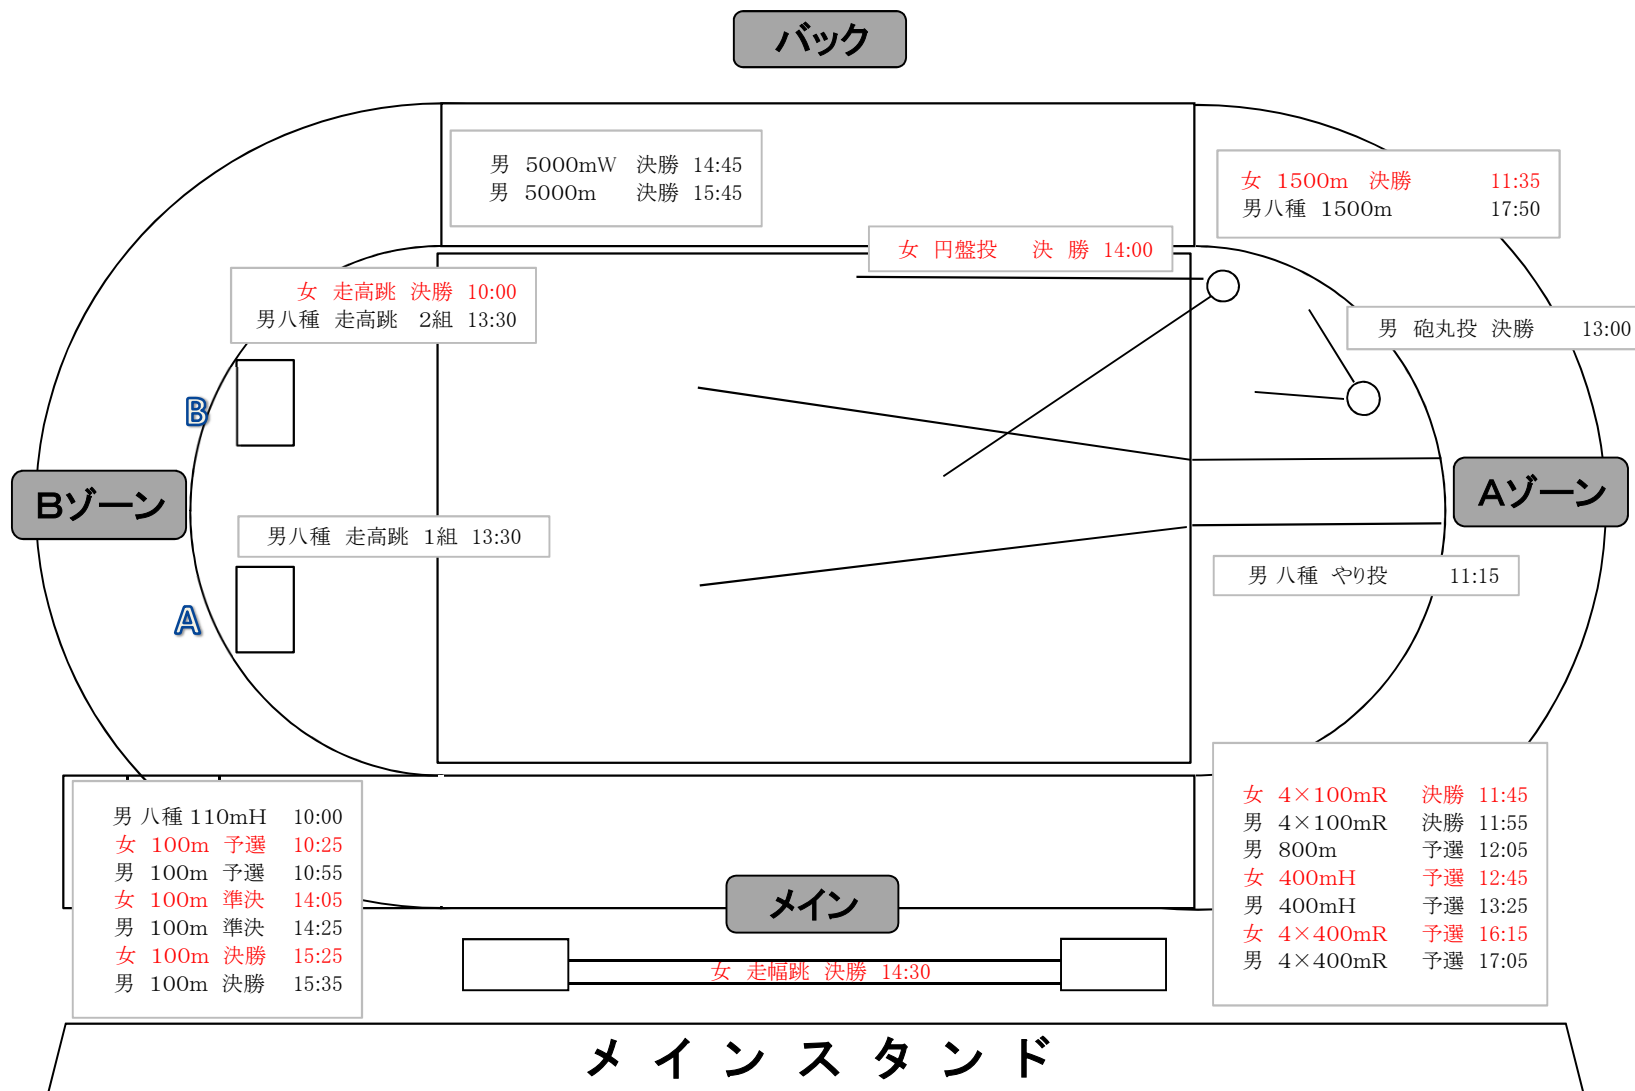

# 競技配置図 第1日

H29東北高等学校陸上競技大会

# 競技配置図 第2日

H29東北高等学校陸上競技大会

# 競技配置図 第3日

H29東北高等学校陸上競技大会

# 競技配置図 第4日

H29東北高等学校陸上競技大会