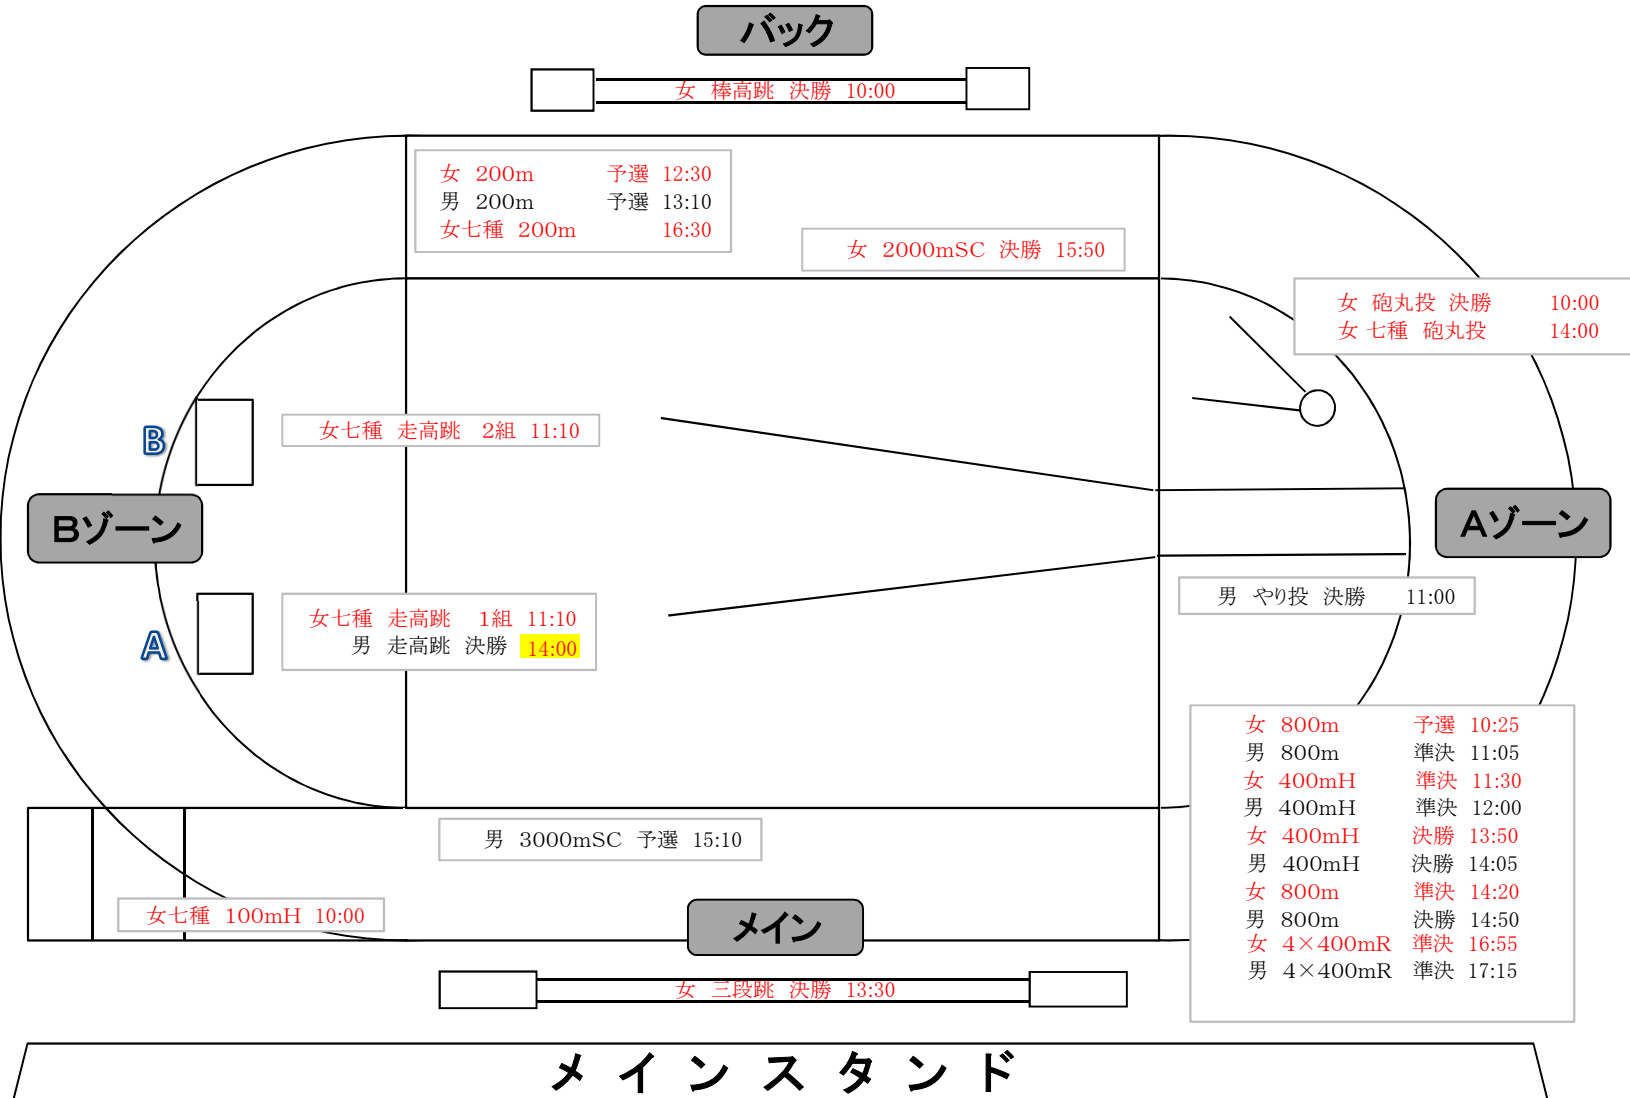

# 競技配置図 第1日

H29東北高等学校陸上競技大会

# 競技配置図 第2日

H29東北高等学校陸上競技大会

# 競技配置図 第3日

H29東北高等学校陸上競技大会

# 競技配置図 第4日

H29東北高等学校陸上競技大会