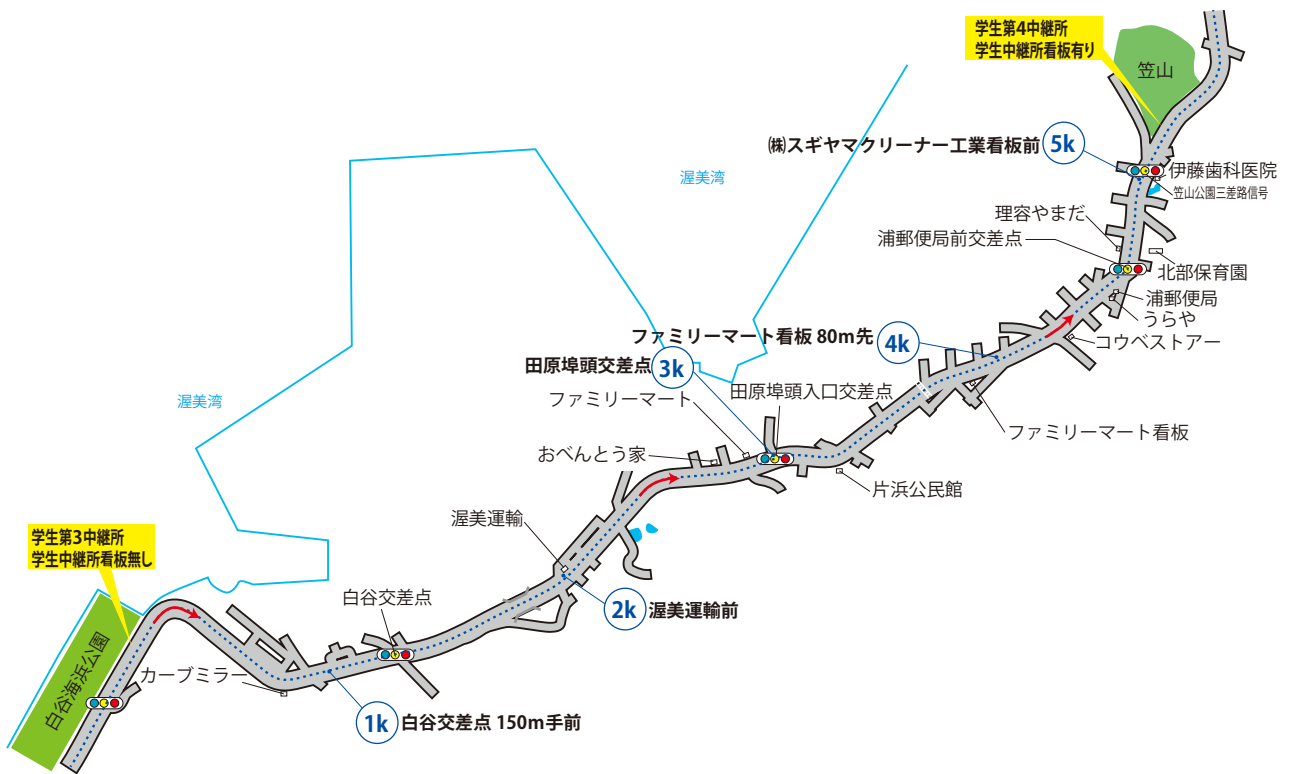

第59回中部実業団対抗駅伝競走大会

第49回北陸実業団対抗駅伝競走大会

コース図

学生チーム用

5区間(32.5km)

- 第1区(6.6km) 伊良湖岬小学校・・・・・・・・長栄手前広場
- 第2区(5.6km) 長栄手前広場・・・・・・・・サンテパークたはら
- 第3区(8.5km) サンテパークたはら・・・・・・・・白谷海浜公園
- 第4区(5.1km) 白谷海浜公園・・・・・・・・笠原公園下
- 第5区(6.7km) 笠原公園下・・・・・・・・はなとき通りフィニッシュ

東三河陸上競技協会

1区 (6.6km)

伊良湖岬小学校 ⇄ 長栄手前広場

学生第1中継所詳細図

学生スタート詳細図

2区 (5.6km)

長栄手前広場 ⇄ サンテパルクたはら

3区 (8.5km)

サンテパルクたはら ⇄ 白谷海浜公園

4区 (5.1km)

白谷海浜公園 ⇄ 笠原公園下

5区 (6.7km)

笠原公園下 ⇄ はなとき通り