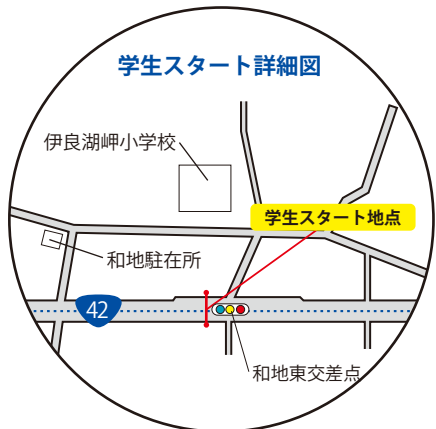

第59回中部実業団対抗駅伝競走大会

第49回北陸実業団対抗駅伝競走大会

コース図

学生チーム用

5区間(32.5km)

- 第1区(6.6km) 伊良湖岬小学校・・・・・・・・長栄手前広場
- 第2区(5.6km) 長栄手前広場・・・・・・・・サンテパークたはら
- 第3区(8.5km) サンテパークたはら・・・・・・・・白谷海浜公園
- 第4区(5.1km) 白谷海浜公園・・・・・・・・笠原公園下
- 第5区(6.7km) 笠原公園下・・・・・・・・はなとき通りフィニッシュ

東三河陸上競技協会

1区 (6.6km)

伊良湖岬小学校 ⇄ 長栄手前広場

学生第1中継所詳細図

学生スタート詳細図

2区 (5.6km)

長栄手前広場 ⇄ サンテパルクたはら

3区 (8.5km)

サンテパルクたはら ⇄ 白谷海浜公園

4区 (5.1km)

白谷海浜公園 ⇄ 笠原公園下

5区 (6.7km)

笠原公園下 ⇄ はなとき通り