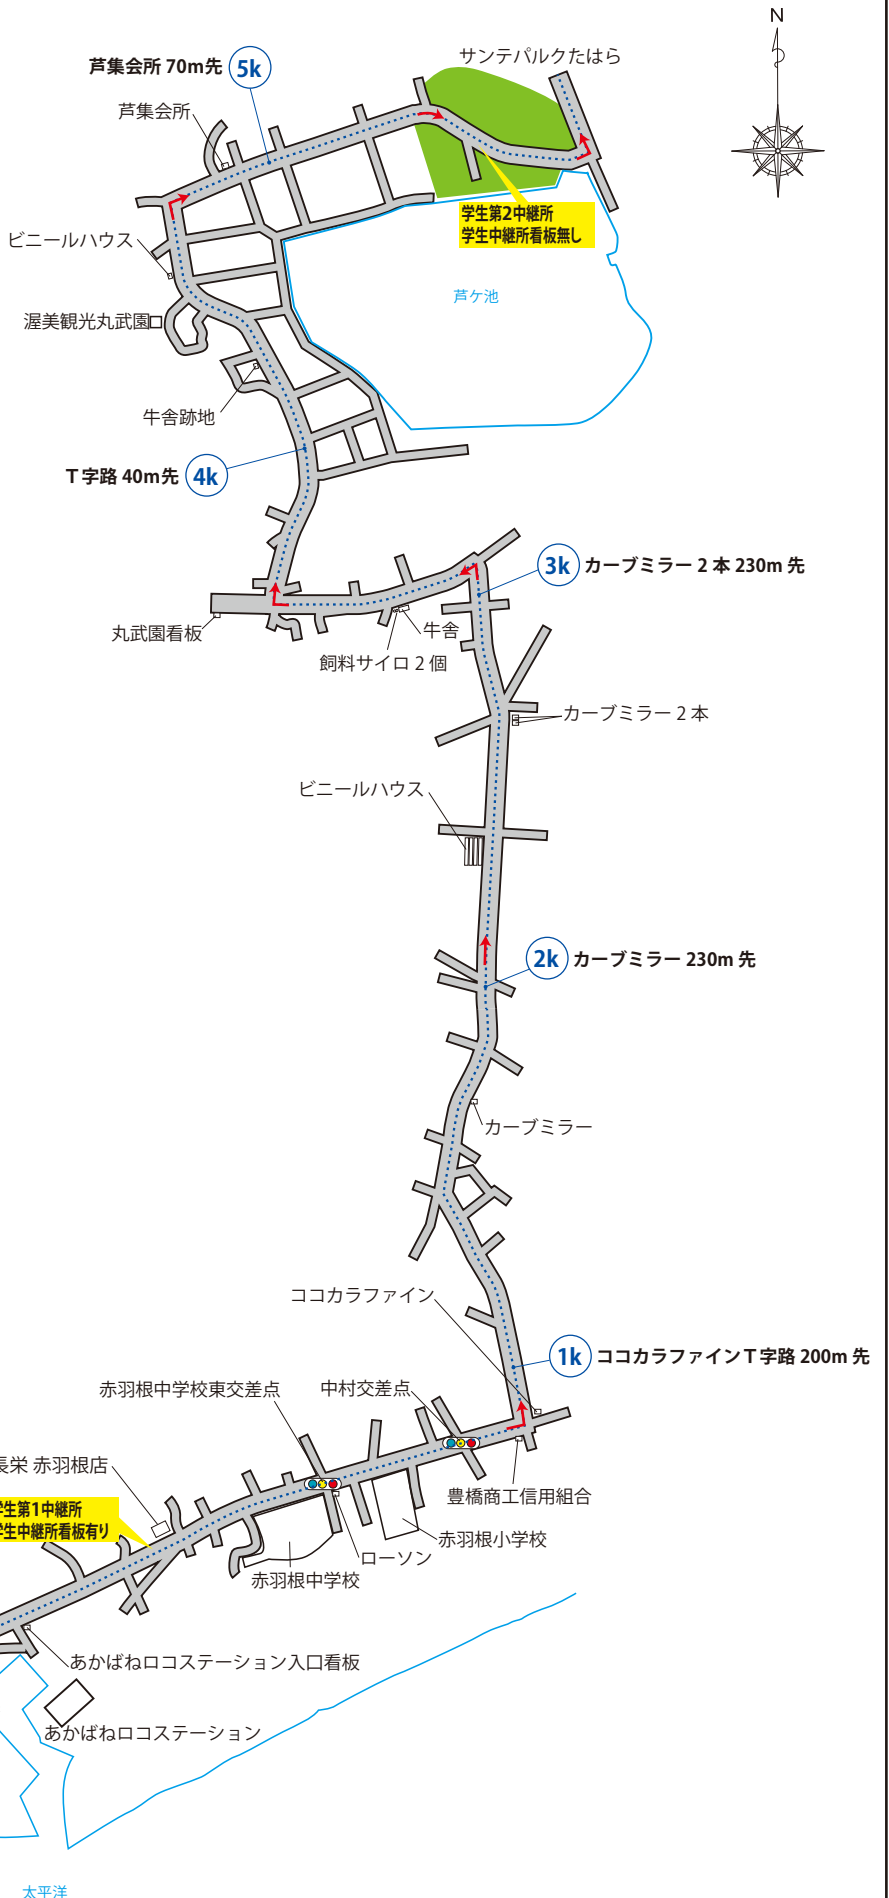

第59回中部実業団対抗駅伝競走大会

第49回北陸実業団対抗駅伝競走大会

コース図

学生チーム用

5区間(32.5km)

- 第1区(6.6km) 伊良湖岬小学校・・・・・・・・長栄手前広場
- 第2区(5.6km) 長栄手前広場・・・・・・・・サンテパークたはら
- 第3区(8.5km) サンテパークたはら・・・・・・・・白谷海浜公園
- 第4区(5.1km) 白谷海浜公園・・・・・・・・笠原公園下
- 第5区(6.7km) 笠原公園下・・・・・・・・はなとき通りフィニッシュ

東三河陸上競技協会

1区 (6.6km)

伊良湖岬小学校 ⇄ 長栄手前広場

学生第1中継所詳細図

学生スタート詳細図

2区 (5.6km)

長栄手前広場 ⇄ サンテパルクたはら

3区 (8.5km)

サンテパルクたはら ⇄ 白谷海浜公園

4区 (5.1km)

白谷海浜公園 ⇄ 笠原公園下

5区 (6.7km)

笠原公園下 ⇄ はなとき通り