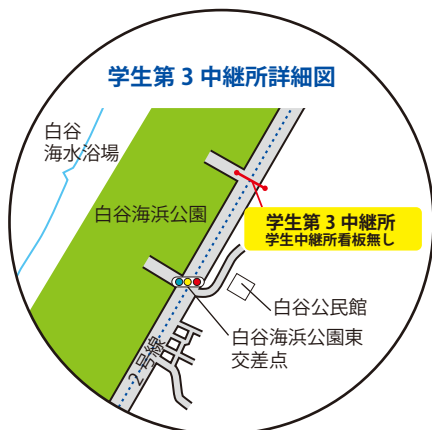

第59回中部実業団対抗駅伝競走大会

第49回北陸実業団対抗駅伝競走大会

コース図

学生チーム用

5区間(32.5km)

- 第1区(6.6km) 伊良湖岬小学校・・・・・・・・長栄手前広場
- 第2区(5.6km) 長栄手前広場・・・・・・・・サンテパークたはら
- 第3区(8.5km) サンテパークたはら・・・・・・・・白谷海浜公園
- 第4区(5.1km) 白谷海浜公園・・・・・・・・笠原公園下
- 第5区(6.7km) 笠原公園下・・・・・・・・はなとき通りフィニッシュ

東三河陸上競技協会

1区 (6.6km)

伊良湖岬小学校 ⇄ 長栄手前広場

学生第1中継所詳細図

学生スタート詳細図

2区 (5.6km)

長栄手前広場 ⇄ サンテパルクたはら

3区 (8.5km)

サンテパルクたはら ⇄ 白谷海浜公園

4区 (5.1km)

白谷海浜公園 ⇄ 笠原公園下

5区 (6.7km)

笠原公園下 ⇄ はなとき通り