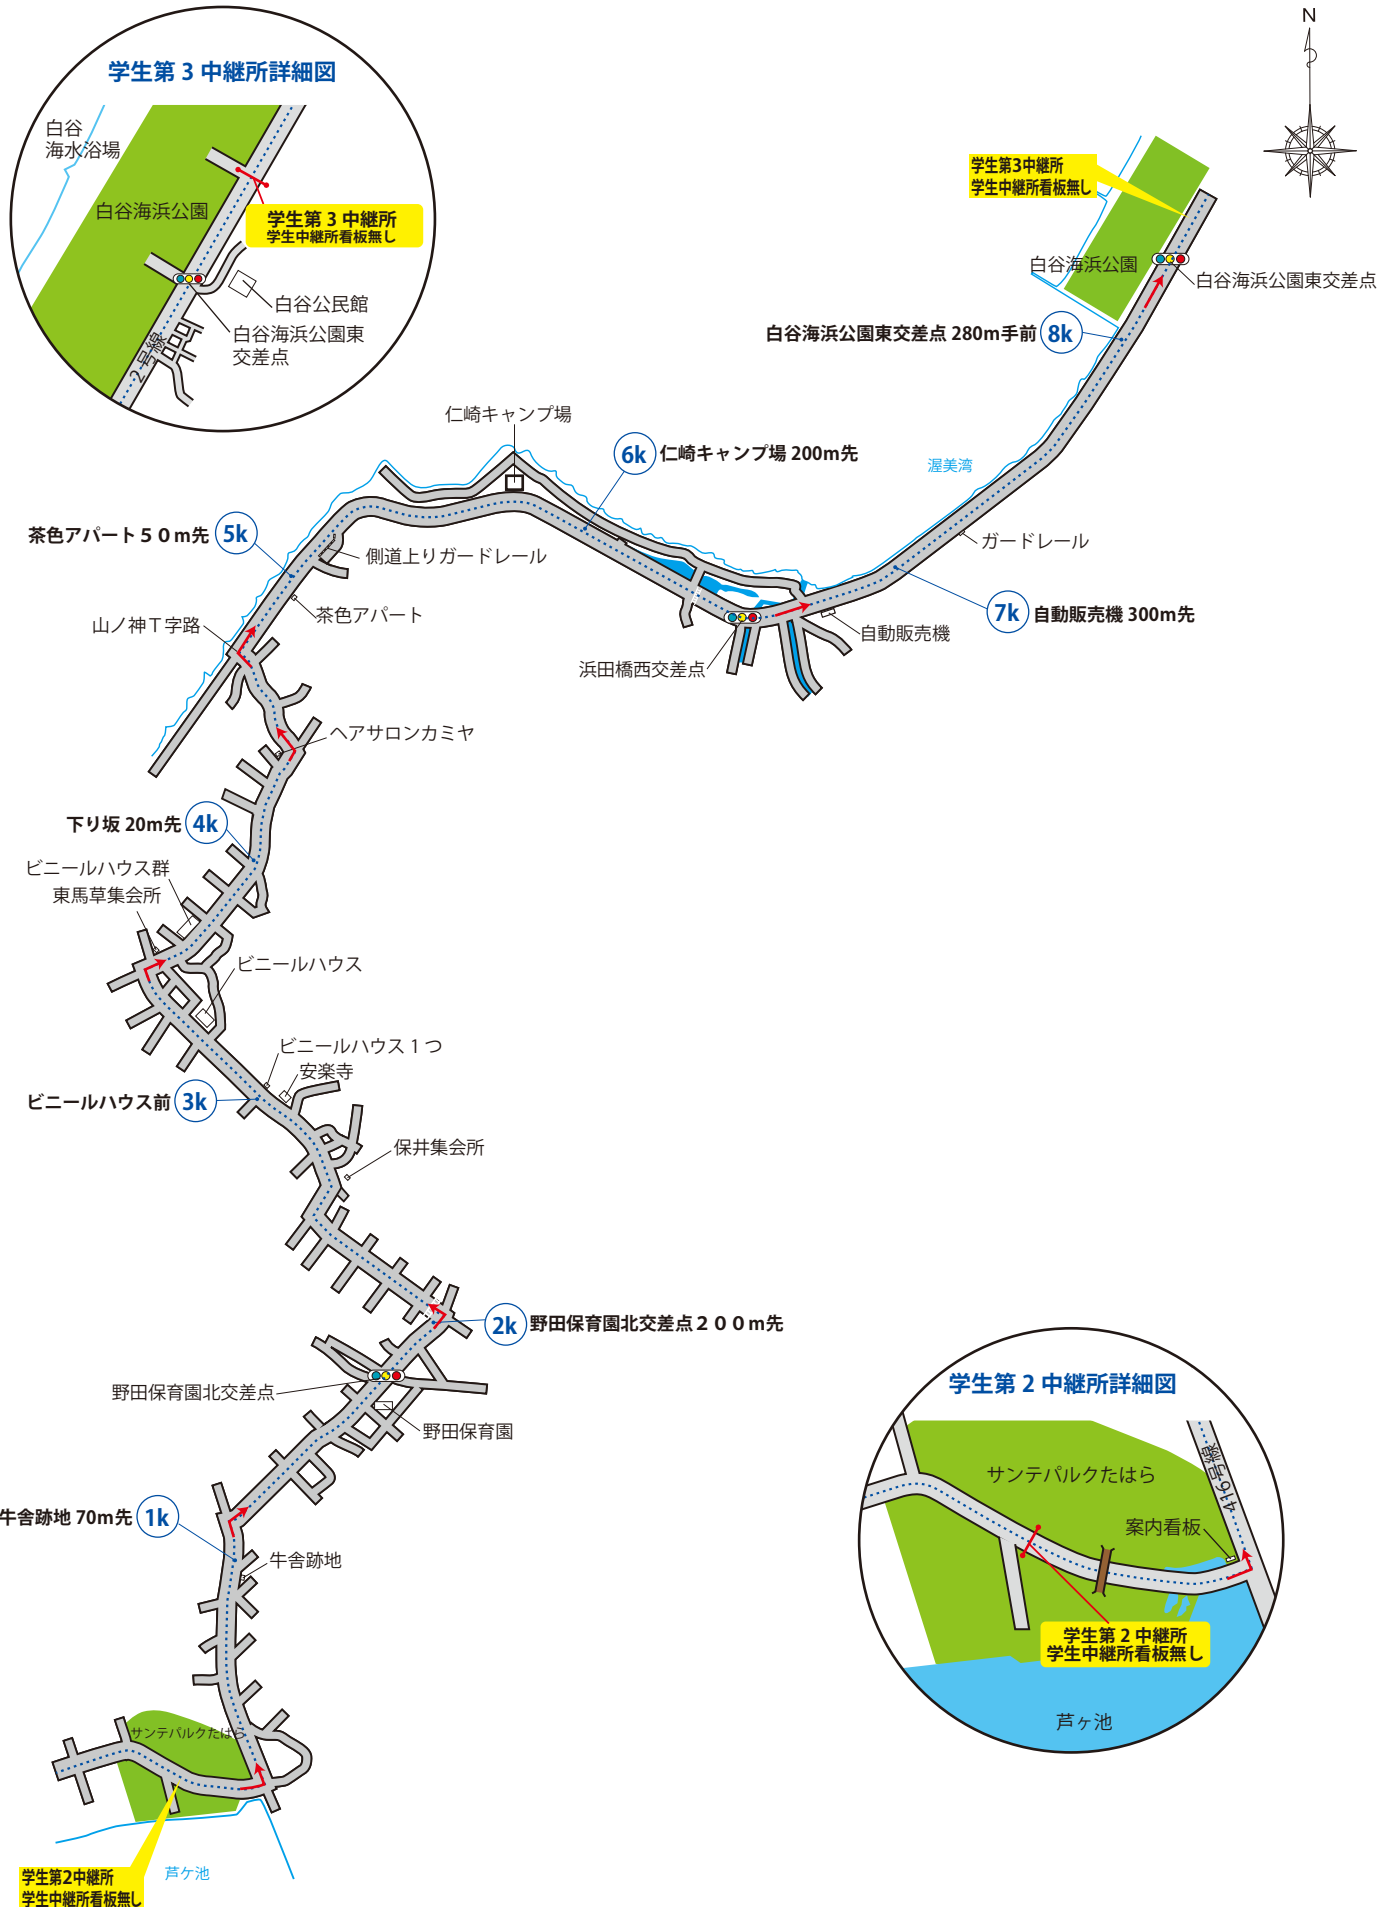

第59回中部実業団対抗駅伝競走大会

第49回北陸実業団対抗駅伝競走大会

コース図

学生チーム用

5区間(32.5km)

- 第1区(6.6km) 伊良湖岬小学校・・・・・・・・長栄手前広場
- 第2区(5.6km) 長栄手前広場・・・・・・・・サンテパークたはら
- 第3区(8.5km) サンテパークたはら・・・・・・・・白谷海浜公園
- 第4区(5.1km) 白谷海浜公園・・・・・・・・笠原公園下
- 第5区(6.7km) 笠原公園下・・・・・・・・はなとき通りフィニッシュ

東三河陸上競技協会

1区 (6.6km)

伊良湖岬小学校 ⇄ 長栄手前広場

学生第1中継所詳細図

学生スタート詳細図

2区 (5.6km)

長栄手前広場 ⇄ サンテパルクたはら

3区 (8.5km)

サンテパルクたはら ⇄ 白谷海浜公園

4区 (5.1km)

白谷海浜公園 ⇄ 笠原公園下

5区 (6.7km)

笠原公園下 ⇄ はなとき通り