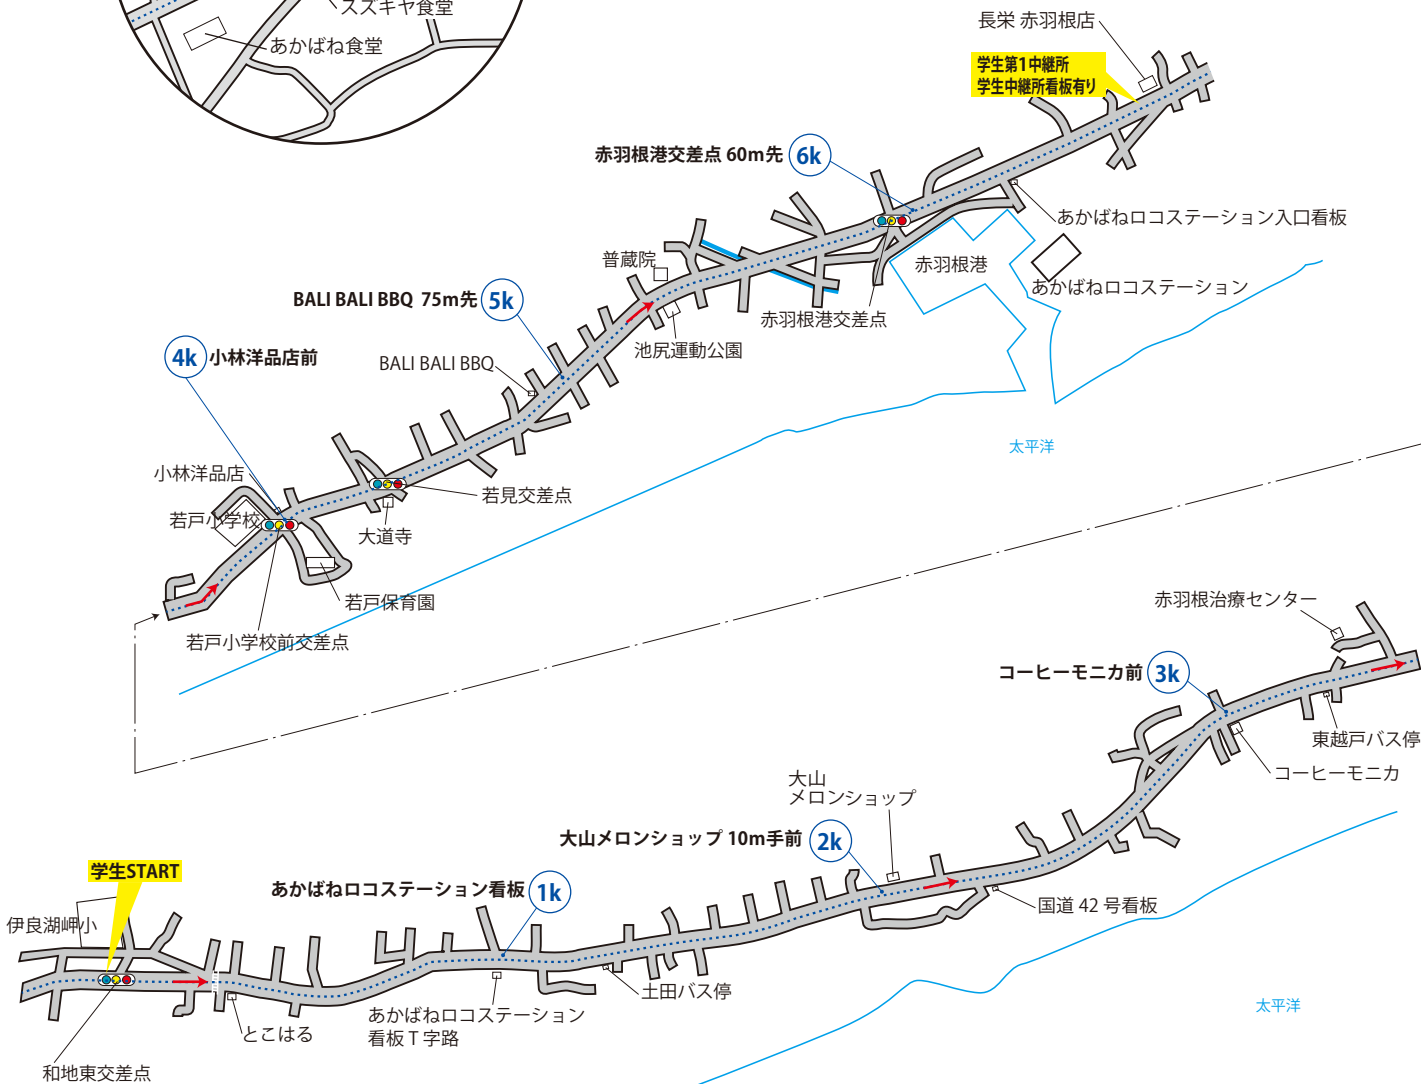

第59回中部実業団対抗駅伝競走大会

第49回北陸実業団対抗駅伝競走大会

コース図

学生チーム用

5区間(32.5km)

- 第1区(6.6km) 伊良湖岬小学校・・・・・・・・長栄手前広場
- 第2区(5.6km) 長栄手前広場・・・・・・・・サンテパークたはら
- 第3区(8.5km) サンテパークたはら・・・・・・・・白谷海浜公園
- 第4区(5.1km) 白谷海浜公園・・・・・・・・笠原公園下
- 第5区(6.7km) 笠原公園下・・・・・・・・はなとき通りフィニッシュ

東三河陸上競技協会

1区 (6.6km)

伊良湖岬小学校 ⇄ 長栄手前広場

学生第1中継所詳細図

学生スタート詳細図

2区 (5.6km)

長栄手前広場 ⇄ サンテパルクたはら

3区 (8.5km)

サンテパルクたはら ⇄ 白谷海浜公園

4区 (5.1km)

白谷海浜公園 ⇄ 笠原公園下

5区 (6.7km)

笠原公園下 ⇄ はなとき通り