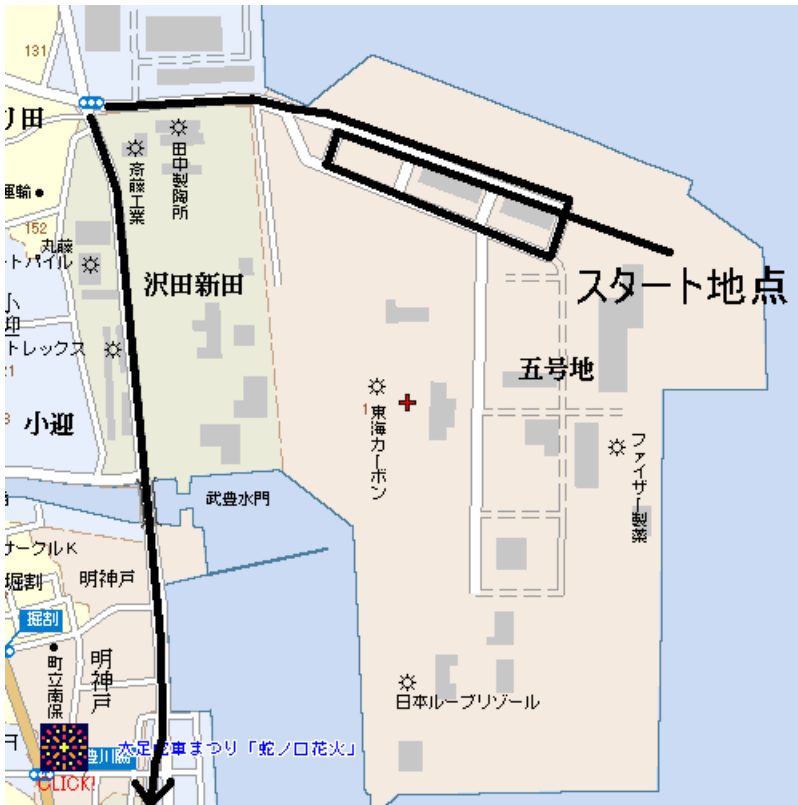

東海学生駅伝 コース図

東海学生陸上競技連盟

1

スタート 8:25
記念緑地公園
第1区 (8.5 km)

2

1区中間点

3

4

5

1 区残り 1 KM

6

第 1 中継所
 河和口駅付近（平野歯科
 駐車場）
 第 2 区（10.6 km）

7

8

9

2区中間点

10

1 1

1 2

2区残り 1 KM

1 3

第2中継所
大井鷺ヶ崎北バス停
第3区 (8.1 km)

1 4

1 5

3 区中間点

1 6

17

3区残り 1 KM

第3中継所

魚ひろば

第4区 (8.3 km)

18