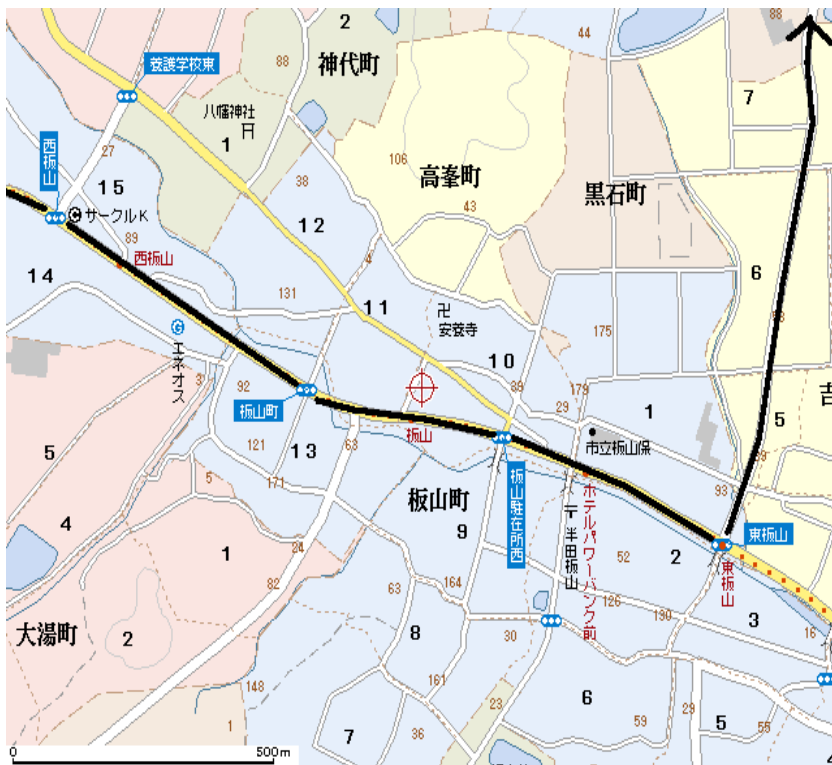

5

1 区残り 1 KM

6

第 1 中継所
 河和口駅付近（平野歯科
 駐車場）
 第 2 区（10.6 km）

7

8

9

2区中間点

3 区中間点

1 6

17

3区残り 1 KM

第3中継所

魚ひろば

第4区 (8.3 km)

18

3 1

3 2

6 区中間点

3 5

第6中継所
西浦南小学校前
第7区(12.5km)

3 6

37

38

39

7区中間点

40

4 1

4 2

7区残り 1 k m

43

ゴール