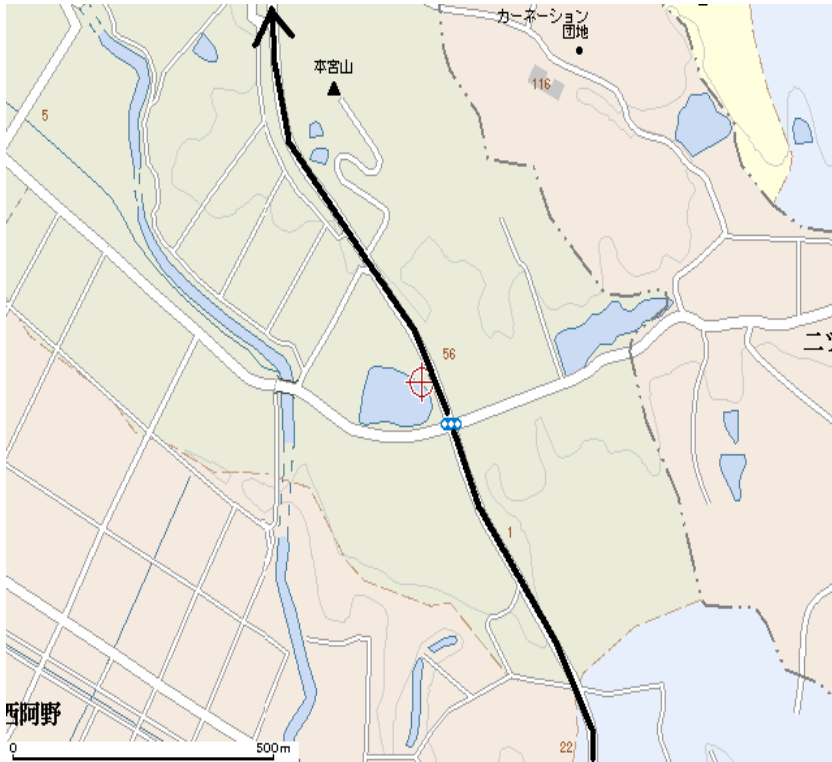

5

1 区残り 1 KM

6

第 1 中継所
 河和口駅付近（平野歯科
 駐車場）
 第 2 区（10.6 km）

7

8

9

2区中間点

3 1

3 2

6 区中間点

3 5

第6中継所
西浦南小学校前
第7区(12.5km)

3 6

37

38