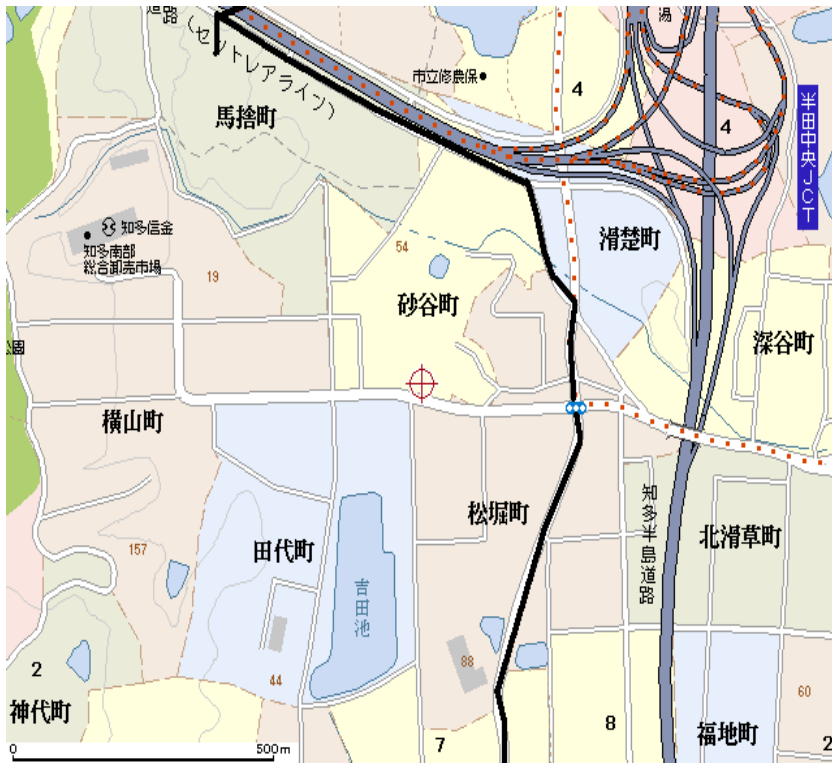

5

1 区残り 1 KM

6

第 1 中継所
 河和口駅付近（平野歯科
 駐車場）
 第 2 区（10.6 km）

7

8

9

2区中間点

3 1

3 2

6 区中間点

3 5

第6中継所
西浦南小学校前
第7区(12.5km)

3 6

37

38

39

7区中間点

40

4 1

4 2

7区残り 1 k m

43

ゴール