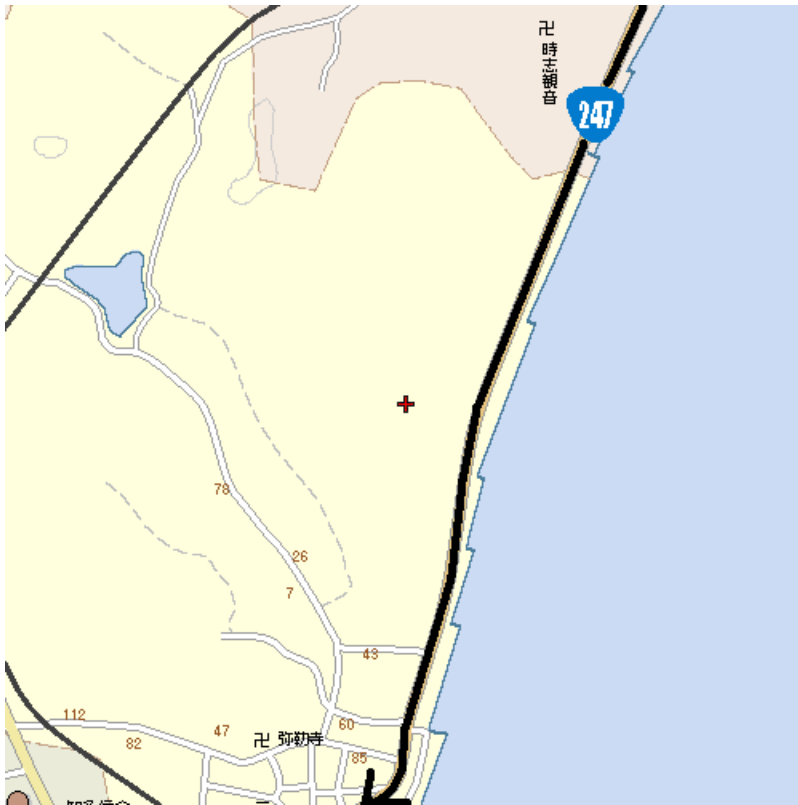

東海学生駅伝 コース図

東海学生陸上競技連盟

1

スタート 8:25
記念緑地公園
第1区 (8.5 km)

2

1区中間点

3

4

5

1 区残り 1 KM

6

第 1 中継所
 河和口駅付近（平野歯科
 駐車場）
 第 2 区（10.6 km）

7

8

9

2区中間点

10

1 1

1 2

2区残り 1 KM

1 3

第2中継所
大井鷺ヶ崎北バス停
第3区 (8.1 km)

1 4

1 5

3 区中間点

1 6

17

3区残り 1 KM

第3中継所

魚ひろば

第4区 (8.3 km)

18