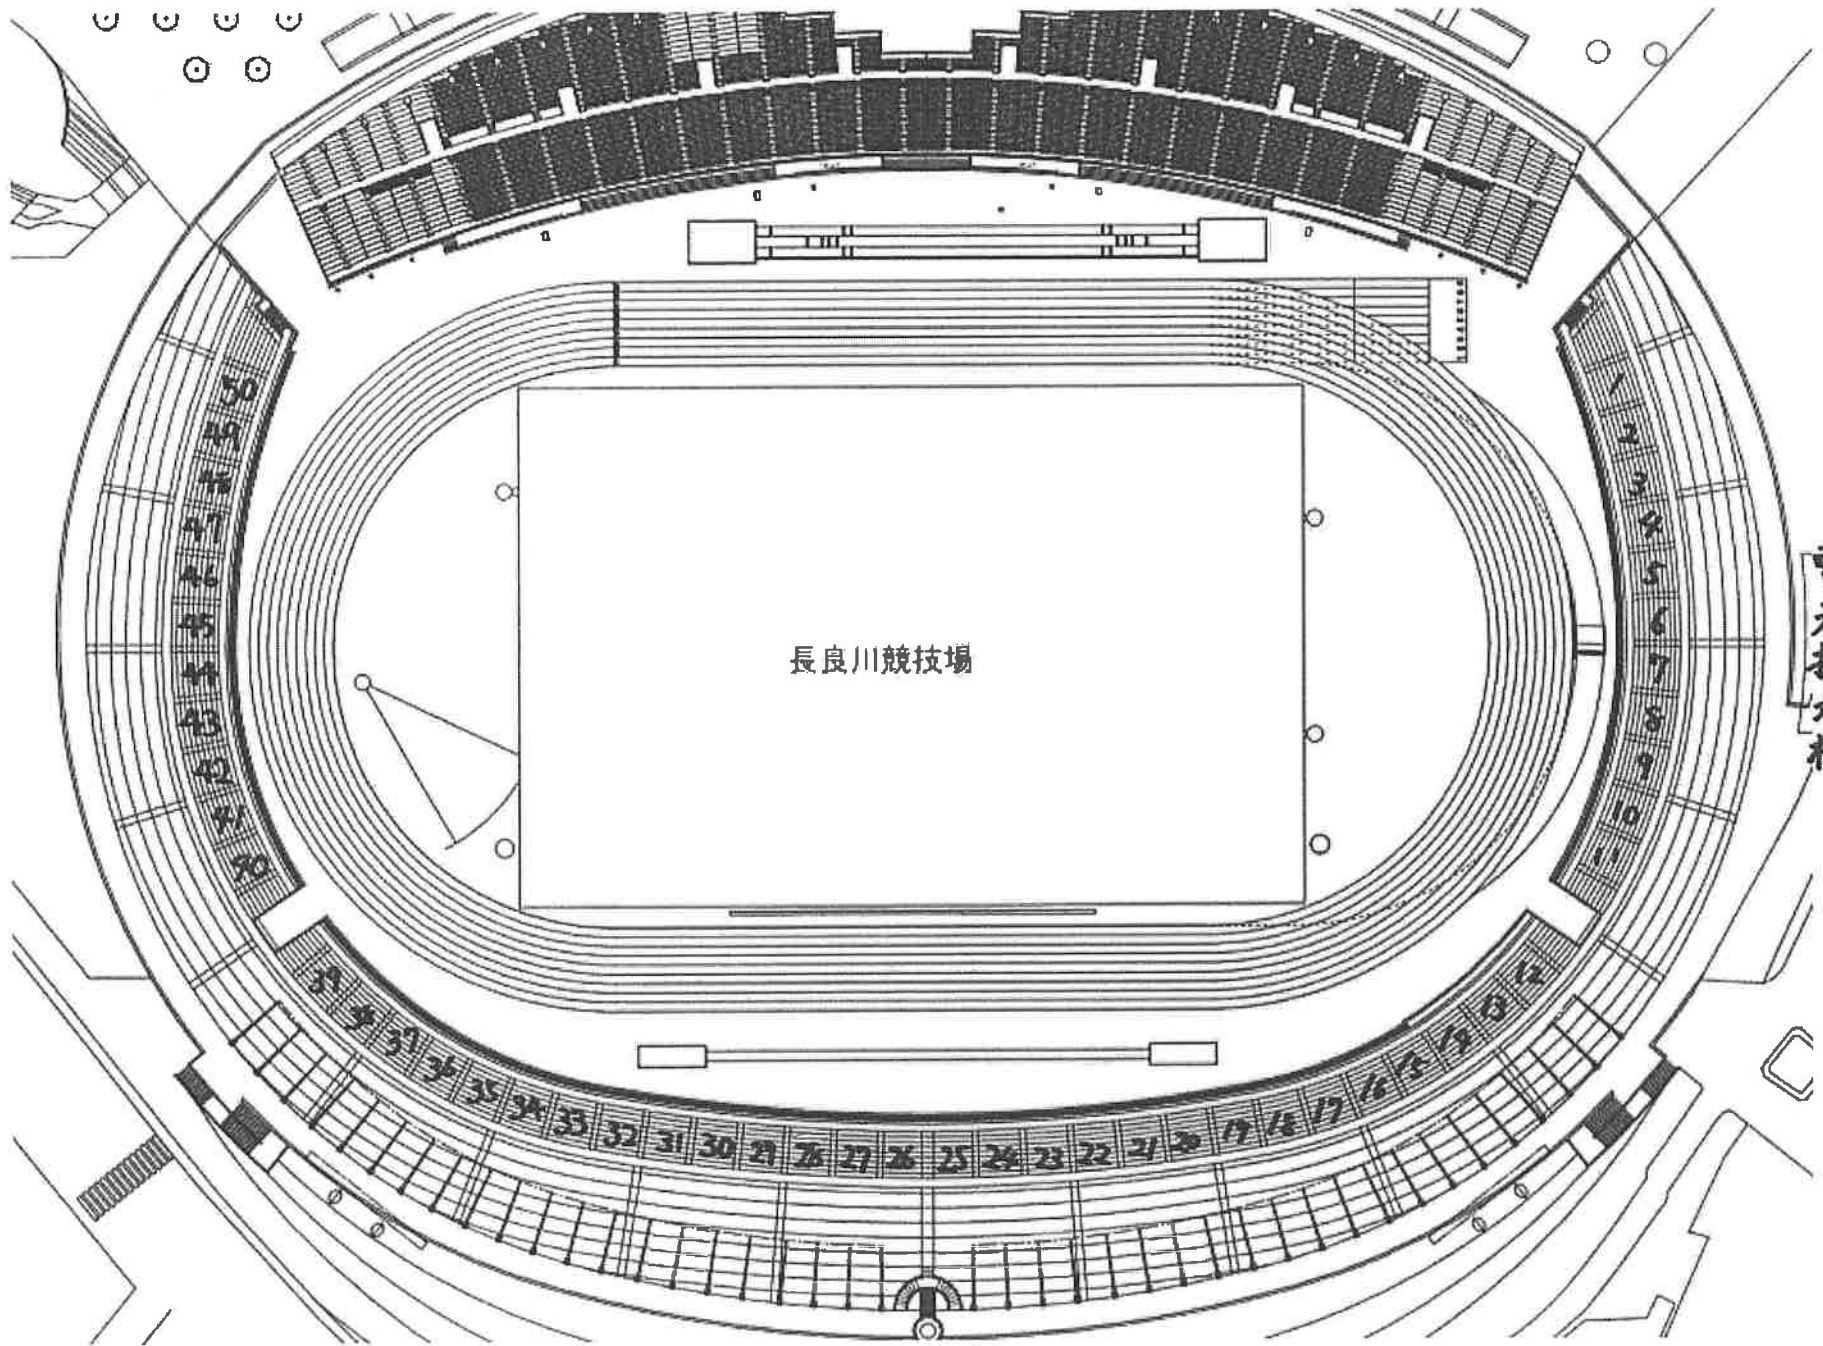

## 85東海IC

## 横断幕配置場所について

大学	場所No.	大学	場所No.	大学	場所No.
中京大	45,46	鈴鹿高専	無し	日本福祉大	無し
至学館大	47,48	愛知学院大	無し	豊田高専	無し
岐阜協立大	43,44	岐阜大	無し	南山大	42
愛知教育大	1,2	椋山女学園大		岐阜高専	
皇學館大	9	近大高専		岐阜聖徳学園大	無し
東海学園大	5	中部大	無し	静岡産業大	
名古屋大	7	静岡県立大		愛知東邦大	無し
名城大	無し	中部学院大		愛知医科大	無し
静岡大	10	愛知大	無し	金城学院大	無し
愛知工業大	無し	名古屋工業大	無し	東海大東海	
中京学院大		名古屋学院大	無し	名古屋女子大	無し
三重大	40	名古屋市立大	30	三重短期大	
常葉大	3,4	愛知淑徳大	無し		