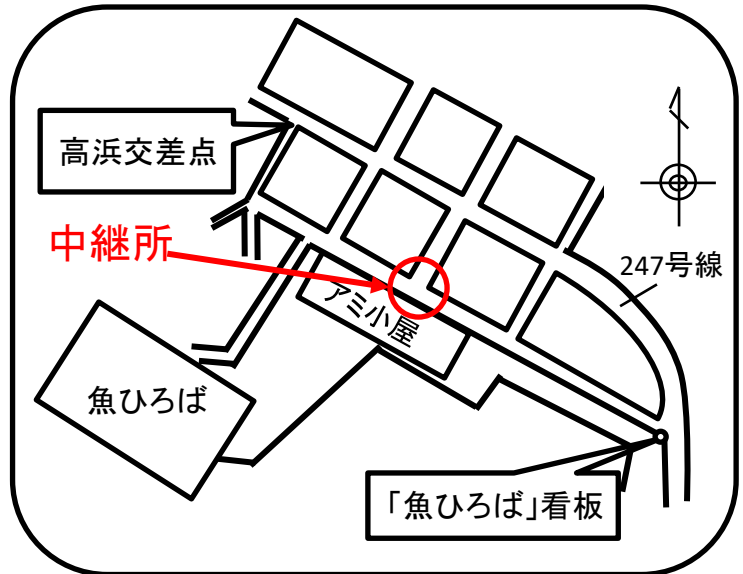

中継所写真

中継所周辺

女子第1中継所詳細図

男子第1中継所・女子第2中継所

～河和口駅付近(河和口歯科駐車場)～

先頭通過予定時刻 <女子>8:43 <男子>8:49

第1次招集 <女子>8:13 <男子>8:19

第2次招集(最終コール) <女子>8:33 <男子>8:39

女子第3中継所詳細図

男子第2中継所・女子第4中継所

～大井鳶ヶ崎北バス停～

先頭通過予定時刻 <女子>9:18 <男子>9:21

第1次招集 <女子>8:48 <男子>8:51

第2次招集(最終コール) <女子>9:08 <男子>9:11

荷物集配時刻 9:03

中継所写真

中継所周辺

男子第2中継所・女子第4中継所詳細図

男子第3中継所・女子ゴール～魚ひろば

先頭通過予定時刻 <女子>9:46 <男子>9:47

第1次招集 9:17

第2次招集(最終コール) 9:37

荷物集配時刻 9:32

中継所写真

中継所周辺

男子第3中継所・女子ゴール詳細図

男子第4中継所～内海名鉄駐車場入口

先頭通過予定時刻 10:15

第1次招集 9:45

第2次招集(最終コール) 10:05

荷物集配時刻 10:00

中継所写真