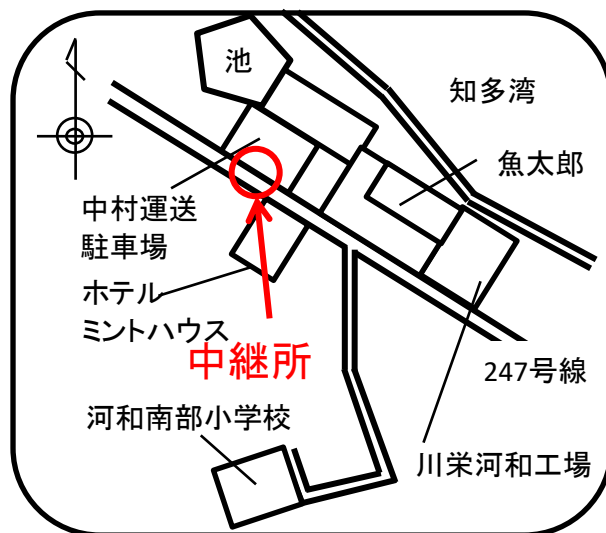

中継所写真

中継所周辺

女子第1中継所詳細図

男子第1中継所・女子第2中継所

～河和口駅付近(河和口歯科駐車場)～

先頭通過予定時刻 <女子>8:43 <男子>8:49

第1次招集 <女子>8:13 <男子>8:19

第2次招集(最終コール) <女子>8:33 <男子>8:39

荷物集配時刻 8:23

中継所写真

中継所周辺

男子第1中継所・女子第2中継所詳細図

女子第3中継所～中村運送駐車場

先頭通過予定時刻 9:02
第1次招集 8:32
第2次招集(最終コール) 8:52
荷物集配時刻 8:47

中継所写真

中継所周辺

女子第3中継所詳細図

男子第2中継所・女子第4中継所

～大井鳶ヶ崎北バス停～

先頭通過予定時刻 <女子>9:18 <男子>9:21

第1次招集 <女子>8:48 <男子>8:51

第2次招集(最終コール) <女子>9:08 <男子>9:11

荷物集配時刻 9:03

中継所写真