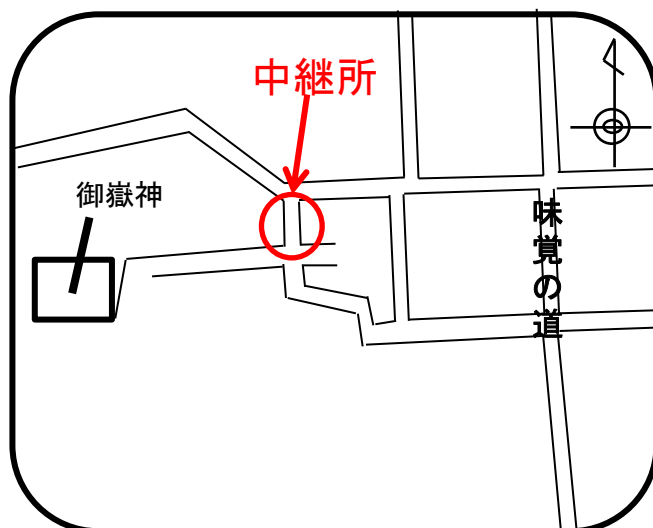

中継所写真

中継所周辺

女子第1中継所詳細図

男子第1中継所・女子第2中継所

～河和口駅付近(河和口歯科駐車場)～

先頭通過予定時刻 <女子>8:43 <男子>8:49

第1次招集 <女子>8:13 <男子>8:19

第2次招集(最終コール) <女子>8:33 <男子>8:39

中継所周辺

男子第5中継所詳細図

男子第6中継所～高砂山公園前～

先頭通過予定時刻 11:04

第1次招集 10:34

第2次招集(最終コール) 10:54

荷物集配時刻 10:49

中継所写真

中継所周辺

男子第6中継所詳細図