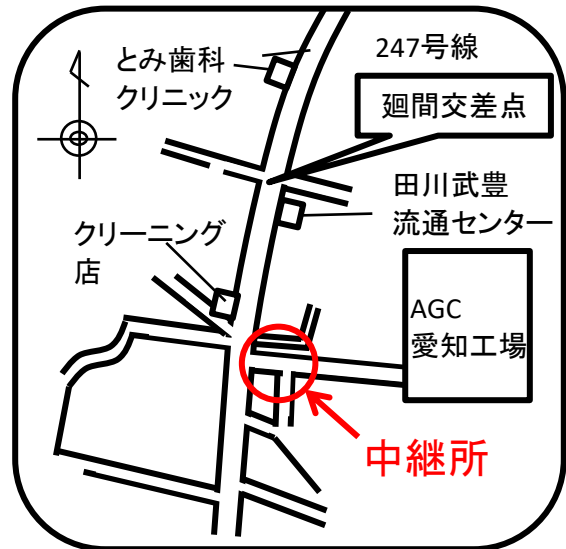

第83回東海学生駅伝
対校選手権大会
第15回東海学生女子駅伝
対校選手権大会

中継所地図
&
荷物車待機場所

東海学生陸上競技連盟

女子第1中継所～AGC愛知工場前～

先頭通過予定時刻 8:29

第1次招集 7:59

第2次招集(最終コール) 8:19

荷物集配時刻 8:14

中継所写真

中継所周辺

女子第1中継所詳細図

男子第1中継所・女子第2中継所

～河和口駅付近(河和口歯科駐車場)～

先頭通過予定時刻 <女子>8:43 <男子>8:49

第1次招集 <女子>8:13 <男子>8:19

第2次招集(最終コール) <女子>8:33 <男子>8:39

荷物集配時刻 8:23

中継所写真

中継所周辺

男子第1中継所・女子第2中継所詳細図

女子第3中継所～中村運送駐車場

先頭通過予定時刻 9:02
第1次招集 8:32
第2次招集(最終コール) 8:52
荷物集配時刻 8:47

中継所写真

中継所周辺

女子第3中継所詳細図

男子第2中継所・女子第4中継所

～大井鳶ヶ崎北バス停～

先頭通過予定時刻 <女子>9:18 <男子>9:21

第1次招集 <女子>8:48 <男子>8:51

第2次招集(最終コール) <女子>9:08 <男子>9:11

荷物集配時刻 9:03

中継所写真