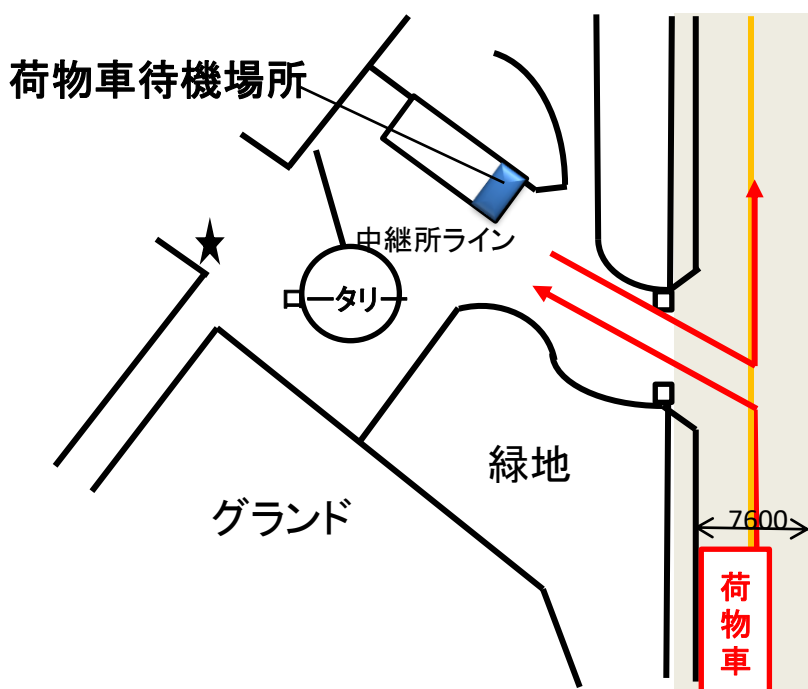

男子第5中継所詳細図