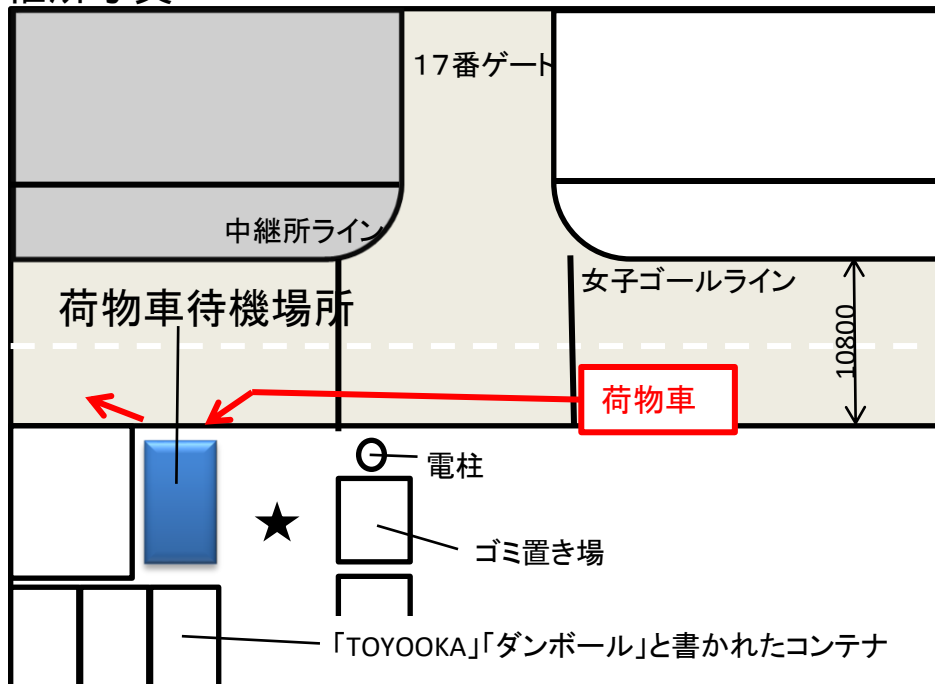

中継所写真

中継所周辺

女子第1中継所詳細図

男子第1中継所・女子第2中継所

～河和口駅付近(河和口歯科駐車場)～

先頭通過予定時刻 <女子>8:43 <男子>8:49

第1次招集 <女子>8:13 <男子>8:19

第2次招集(最終コール) <女子>8:33 <男子>8:39

女子第3中継所詳細図

男子第2中継所・女子第4中継所

～大井鳶ヶ崎北バス停～

先頭通過予定時刻 <女子>9:18 <男子>9:21

第1次招集 <女子>8:48 <男子>8:51

第2次招集(最終コール) <女子>9:08 <男子>9:11

荷物集配時刻 9:03

中継所写真

中継所周辺

男子第2中継所・女子第4中継所詳細図

男子第3中継所・女子ゴール～魚ひろば

先頭通過予定時刻 <女子>9:46 <男子>9:47

第1次招集 9:17

第2次招集(最終コール) 9:37

荷物集配時刻 9:32

中継所写真

中継所周辺

男子第3中継所・女子ゴール詳細図

男子第4中継所～内海名鉄駐車場入口

先頭通過予定時刻 10:15

第1次招集 9:45

第2次招集(最終コール) 10:05

荷物集配時刻 10:00

中継所写真