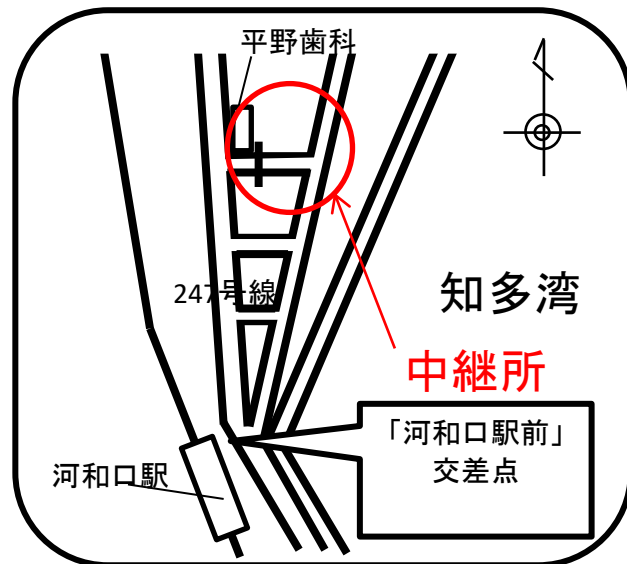

中継所写真

中継所周辺

女子第1中継所詳細図

男子第1中継所・女子第2中継所

～河和口駅付近(河和口歯科駐車場)～

先頭通過予定時刻 <女子>8:43 <男子>8:49

第1次招集 <女子>8:13 <男子>8:19

第2次招集(最終コール) <女子>8:33 <男子>8:39

荷物集配時刻 8:23

中継所写真

中継所周辺

男子第1中継所・女子第2中継所詳細図

女子第3中継所～中村運送駐車場

先頭通過予定時刻 9:02
第1次招集 8:32
第2次招集(最終コール) 8:52
荷物集配時刻 8:47

中継所写真

中継所周辺