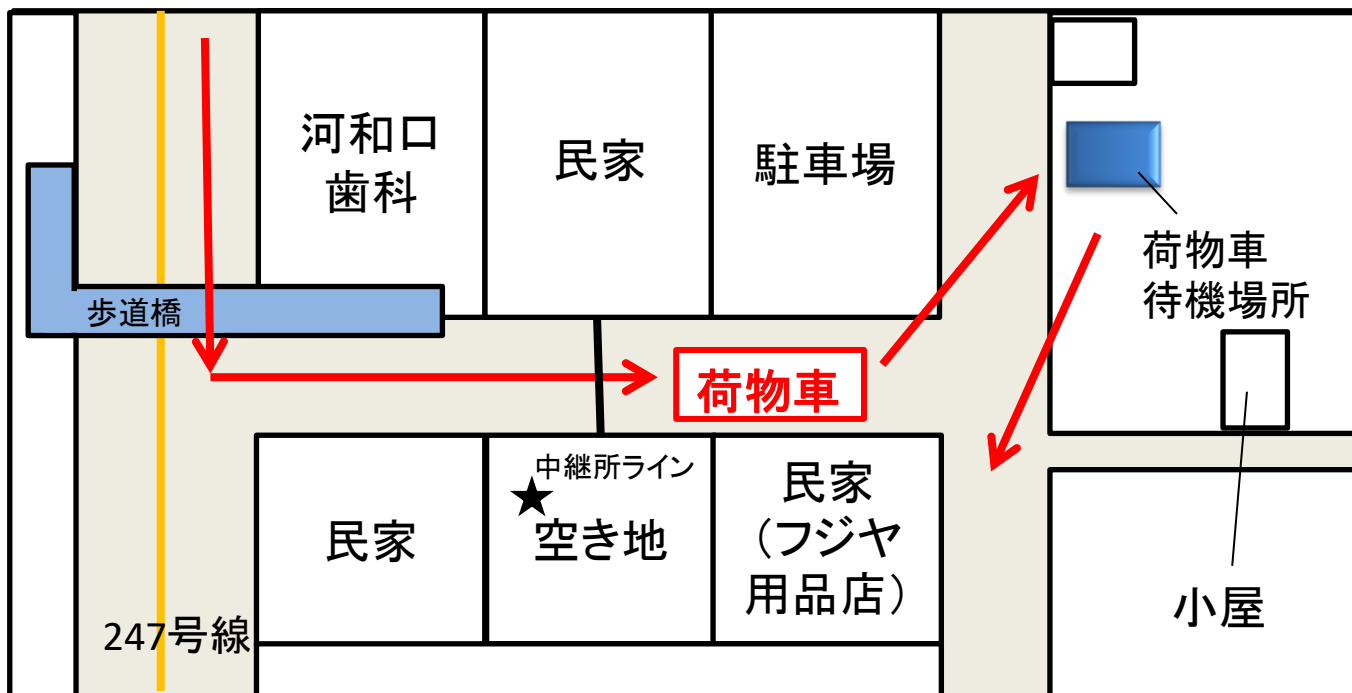

中継所写真

中継所周辺

女子第1中継所詳細図

男子第1中継所・女子第2中継所

～河和口駅付近(河和口歯科駐車場)～

先頭通過予定時刻 <女子>8:43 <男子>8:49

第1次招集 <女子>8:13 <男子>8:19

第2次招集(最終コール) <女子>8:33 <男子>8:39

荷物集配時刻 8:23

中継所写真

中継所周辺

男子第1中継所・女子第2中継所詳細図

女子第3中継所～中村運送駐車場

先頭通過予定時刻 9:02
第1次招集 8:32
第2次招集(最終コール) 8:52
荷物集配時刻 8:47

中継所写真

中継所周辺

女子第3中継所詳細図

男子第2中継所・女子第4中継所

～大井鳶ヶ崎北バス停～

先頭通過予定時刻 <女子>9:18 <男子>9:21

第1次招集 <女子>8:48 <男子>8:51

第2次招集(最終コール) <女子>9:08 <男子>9:11

荷物集配時刻 9:03

中継所写真