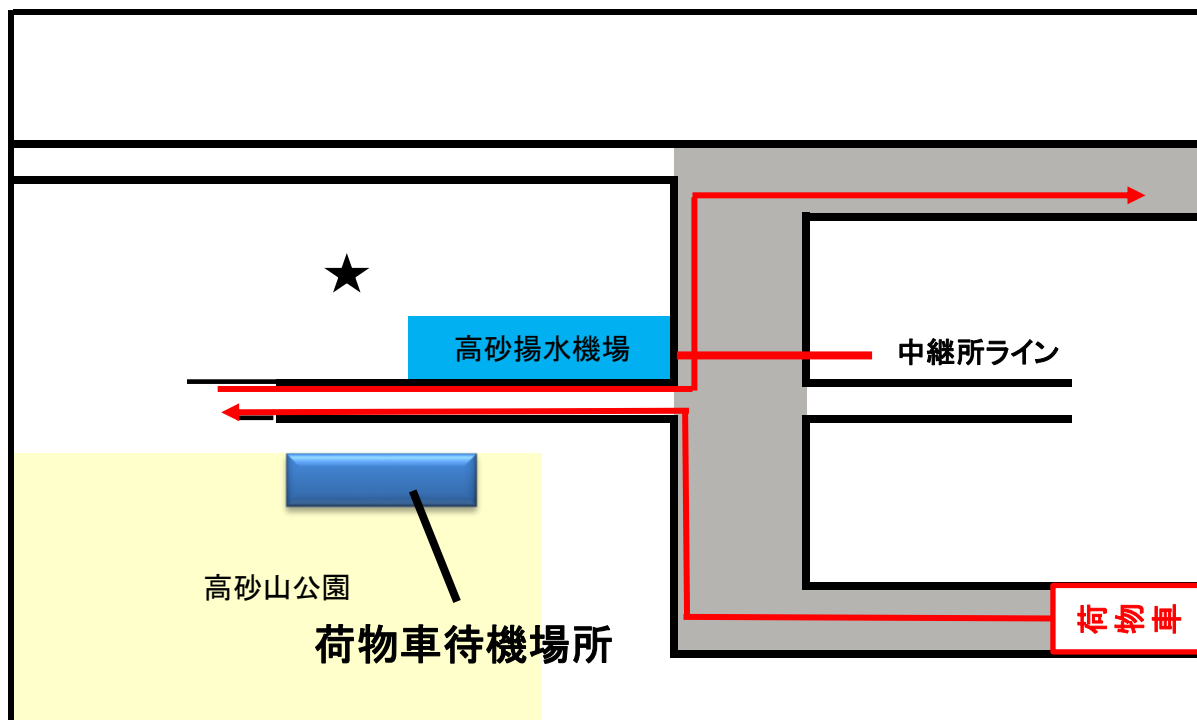

中継所周辺

男子第5中継所詳細図

男子第6中継所～高砂山公園前～

先頭通過予定時刻 11:04

第1次招集 10:34

第2次招集(最終コール) 10:54

荷物集配時刻 10:49

中継所写真

中継所周辺

男子第6中継所詳細図