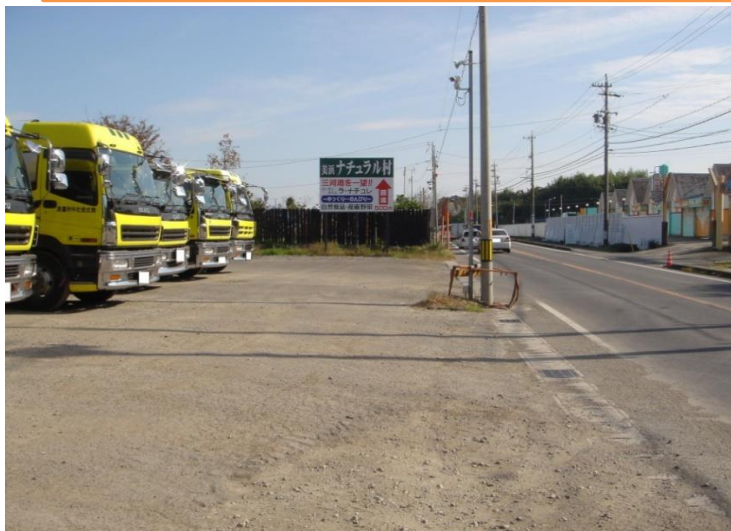

荷物集配時刻 8:23

中継所写真

中継所周辺

男子第1中継所・女子第2中継所詳細図

女子第3中継所～中村運送駐車場

先頭通過予定時刻 9:02
第1次招集 8:32
第2次招集(最終コール) 8:52
荷物集配時刻 8:47

中継所写真

中継所周辺