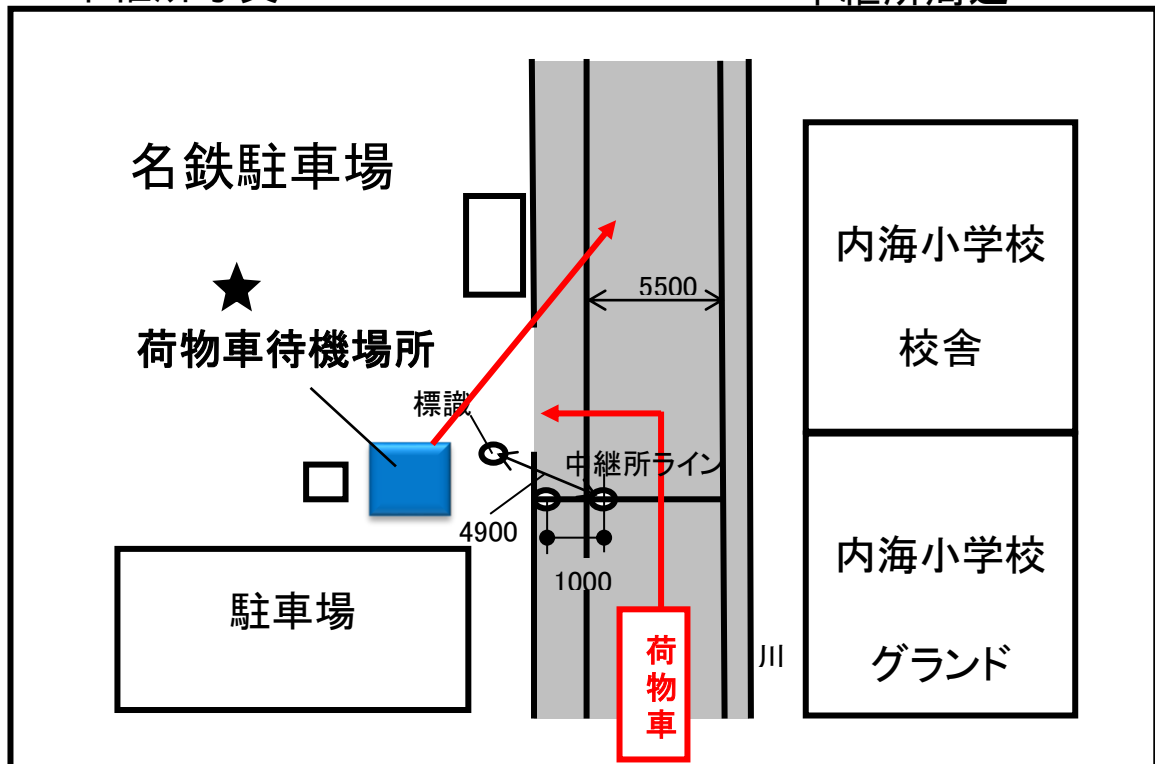

男子第4中継所詳細図