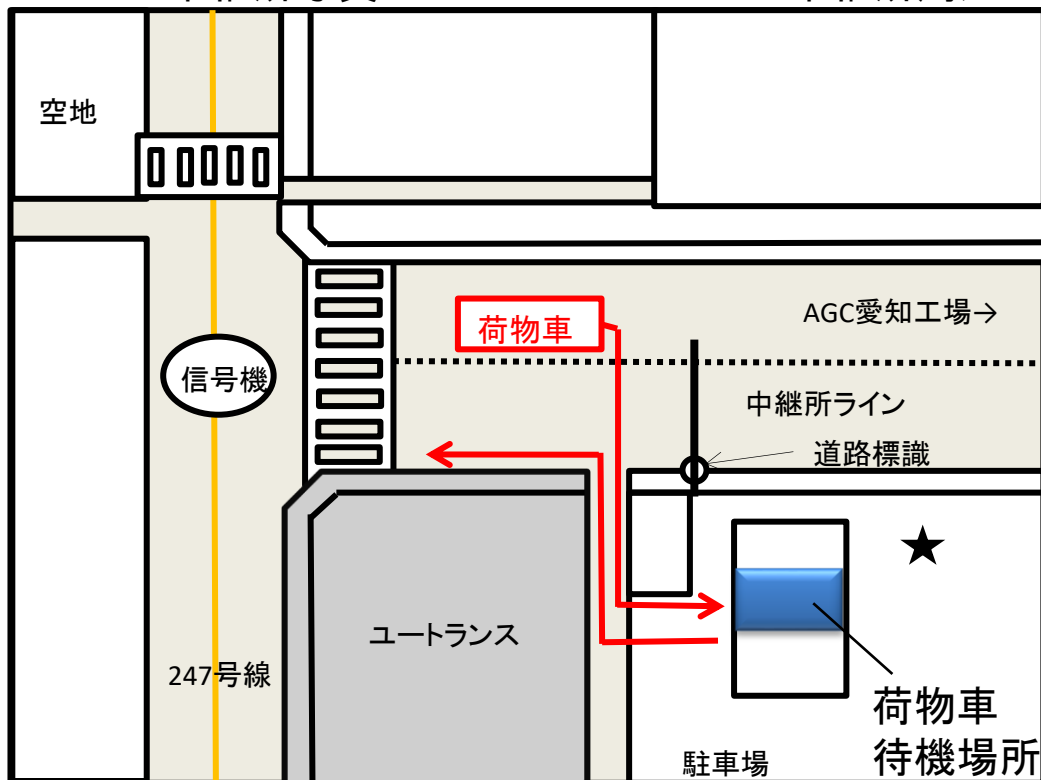

第83回東海学生駅伝
対校選手権大会
第15回東海学生女子駅伝
対校選手権大会

中継所地図
&
荷物車待機場所

東海学生陸上競技連盟

女子第1中継所～AGC愛知工場前～

先頭通過予定時刻 8:29

第1次招集 7:59

第2次招集(最終コール) 8:19

荷物集配時刻 8:14

中継所写真

中継所周辺

女子第1中継所詳細図

男子第1中継所・女子第2中継所

～河和口駅付近(河和口歯科駐車場)～

先頭通過予定時刻 <女子>8:43 <男子>8:49

第1次招集 <女子>8:13 <男子>8:19

第2次招集(最終コール) <女子>8:33 <男子>8:39

荷物集配時刻 8:23

中継所写真

中継所周辺

男子第1中継所・女子第2中継所詳細図

女子第3中継所～中村運送駐車場

先頭通過予定時刻 9:02
第1次招集 8:32
第2次招集(最終コール) 8:52
荷物集配時刻 8:47

中継所写真

中継所周辺

女子第3中継所詳細図

男子第2中継所・女子第4中継所

～大井鳶ヶ崎北バス停～

先頭通過予定時刻 <女子>9:18 <男子>9:21

第1次招集 <女子>8:48 <男子>8:51

第2次招集(最終コール) <女子>9:08 <男子>9:11

荷物集配時刻 9:03

中継所写真