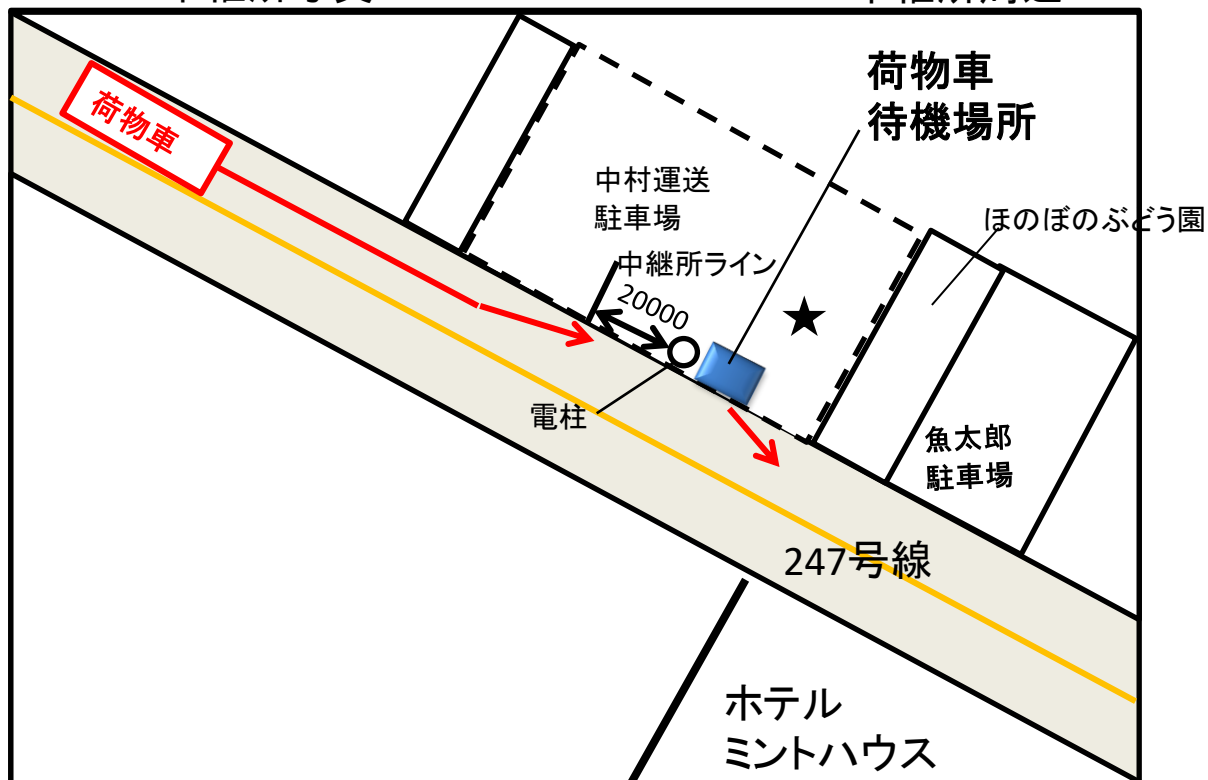

中継所写真

中継所周辺

女子第1中継所詳細図

男子第1中継所・女子第2中継所

～河和口駅付近(河和口歯科駐車場)～

先頭通過予定時刻 <女子>8:43 <男子>8:49

第1次招集 <女子>8:13 <男子>8:19

第2次招集(最終コール) <女子>8:33 <男子>8:39

荷物集配時刻 8:23

中継所写真

中継所周辺

男子第1中継所・女子第2中継所詳細図

女子第3中継所～中村運送駐車場

先頭通過予定時刻 9:02
第1次招集 8:32
第2次招集(最終コール) 8:52
荷物集配時刻 8:47

中継所写真

中継所周辺

女子第3中継所詳細図

男子第2中継所・女子第4中継所

～大井鳶ヶ崎北バス停～

先頭通過予定時刻 <女子>9:18 <男子>9:21

第1次招集 <女子>8:48 <男子>8:51

第2次招集(最終コール) <女子>9:08 <男子>9:11

荷物集配時刻 9:03

中継所写真

中継所周辺

男子第2中継所・女子第4中継所詳細図

男子第3中継所・女子ゴール～魚ひろば

先頭通過予定時刻 <女子>9:46 <男子>9:47

第1次招集 9:17

第2次招集(最終コール) 9:37

荷物集配時刻 9:32

中継所写真