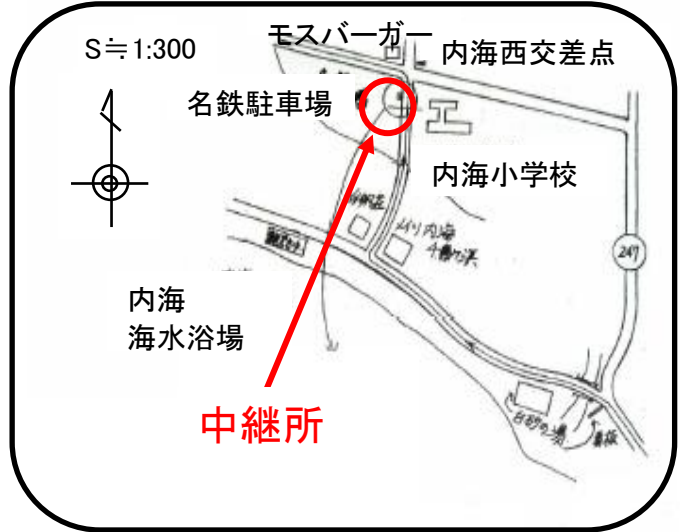

中継所写真

中継所周辺

女子第1中継所詳細図

男子第1中継所・女子第2中継所

～河和口駅付近(河和口歯科駐車場)～

先頭通過予定時刻 <女子>8:43 <男子>8:49

第1次招集 <女子>8:13 <男子>8:19

第2次招集(最終コール) <女子>8:33 <男子>8:39

中継所周辺

男子第2中継所・女子第4中継所詳細図

男子第3中継所・女子ゴール～魚ひろば

先頭通過予定時刻 <女子>9:46 <男子>9:47

第1次招集 9:17

第2次招集(最終コール) 9:37

荷物集配時刻 9:32

中継所写真

中継所周辺

男子第3中継所・女子ゴール詳細図

男子第4中継所～内海名鉄駐車場入口

先頭通過予定時刻 10:15

第1次招集 9:45

第2次招集(最終コール) 10:05

荷物集配時刻 10:00

中継所写真