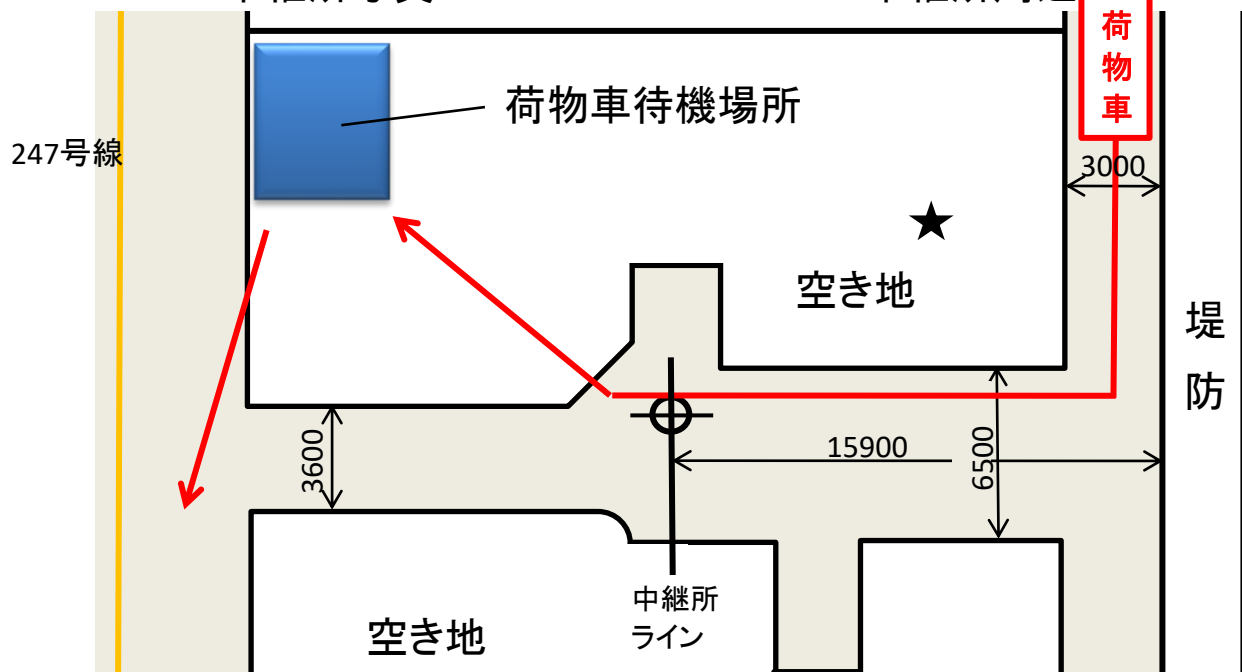

中継所写真

中継所周辺

女子第1中継所詳細図

男子第1中継所・女子第2中継所

～河和口駅付近(河和口歯科駐車場)～

先頭通過予定時刻 <女子>8:43 <男子>8:49

第1次招集 <女子>8:13 <男子>8:19

第2次招集(最終コール) <女子>8:33 <男子>8:39

荷物集配時刻 8:23

中継所写真

中継所周辺

男子第1中継所・女子第2中継所詳細図

女子第3中継所～中村運送駐車場

先頭通過予定時刻 9:02
第1次招集 8:32
第2次招集(最終コール) 8:52
荷物集配時刻 8:47

中継所写真

中継所周辺

女子第3中継所詳細図

男子第2中継所・女子第4中継所

～大井鳶ヶ崎北バス停～

先頭通過予定時刻 <女子>9:18 <男子>9:21

第1次招集 <女子>8:48 <男子>8:51

第2次招集(最終コール) <女子>9:08 <男子>9:11

荷物集配時刻 9:03

中継所写真

中継所周辺

男子第2中継所・女子第4中継所詳細図

男子第3中継所・女子ゴール～魚ひろば

先頭通過予定時刻 <女子>9:46 <男子>9:47

第1次招集 9:17

第2次招集(最終コール) 9:37

荷物集配時刻 9:32

中継所写真