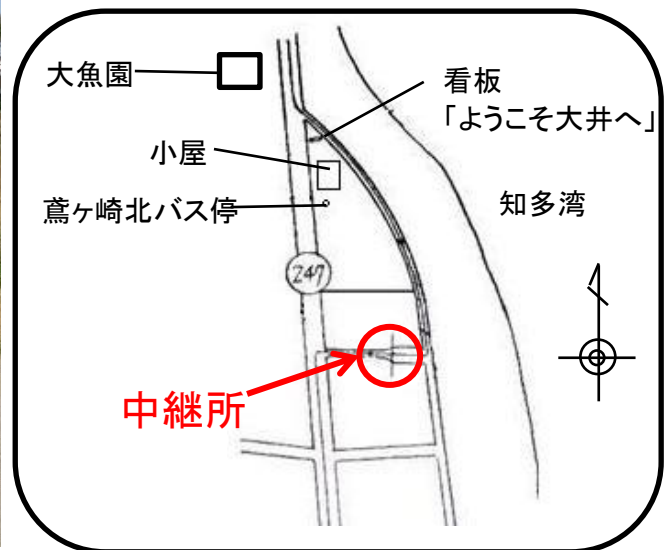

中継所写真

中継所周辺

女子第1中継所詳細図

男子第1中継所・女子第2中継所

～河和口駅付近(河和口歯科駐車場)～

先頭通過予定時刻 <女子>8:43 <男子>8:49

第1次招集 <女子>8:13 <男子>8:19

第2次招集(最終コール) <女子>8:33 <男子>8:39

荷物集配時刻 8:23

中継所写真

中継所周辺

男子第1中継所・女子第2中継所詳細図

女子第3中継所～中村運送駐車場

先頭通過予定時刻 9:02
第1次招集 8:32
第2次招集(最終コール) 8:52
荷物集配時刻 8:47

中継所写真

中継所周辺

女子第3中継所詳細図

男子第2中継所・女子第4中継所

～大井鳶ヶ崎北バス停～

先頭通過予定時刻 <女子>9:18 <男子>9:21

第1次招集 <女子>8:48 <男子>8:51

第2次招集(最終コール) <女子>9:08 <男子>9:11

荷物集配時刻 9:03

中継所写真

中継所周辺

男子第2中継所・女子第4中継所詳細図

男子第3中継所・女子ゴール～魚ひろば

先頭通過予定時刻 <女子>9:46 <男子>9:47

第1次招集 9:17

第2次招集(最終コール) 9:37

荷物集配時刻 9:32

中継所写真