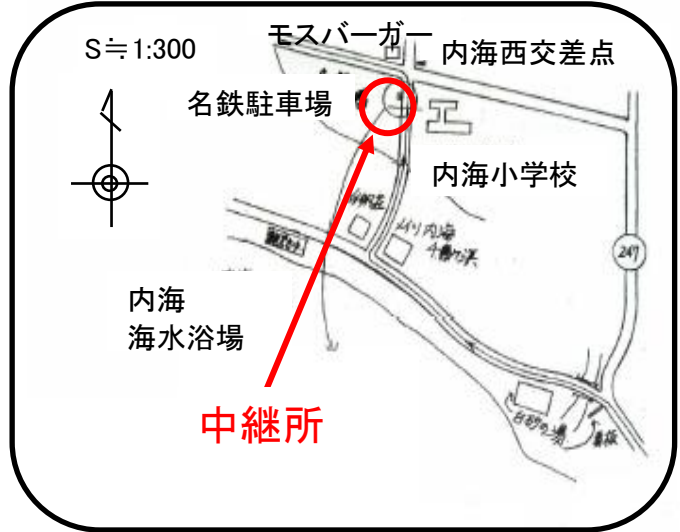

中継所写真

中継所周辺

女子第1中継所詳細図

男子第1中継所・女子第2中継所

～河和口駅付近(河和口歯科駐車場)～

先頭通過予定時刻 <女子>8:44 <男子>8:50

第1次招集 <女子>8:14 <男子>8:20

第2次招集(最終コール) <女子>8:34 <男子>8:40

中継所周辺

男子第2中継所・女子第4中継所詳細図

男子第3中継所・女子ゴール～魚ひろば

先頭通過予定時刻 <女子>9:48 <男子>9:47

第1次招集 9:17

第2次招集(最終コール) 9:37

荷物集配時刻 9:32

中継所写真

中継所周辺

男子第3中継所・女子ゴール詳細図

男子第4中継所～内海名鉄駐車場入口

先頭通過予定時刻 10:13

第1次招集 9:43

第2次招集(最終コール) 10:03

荷物集配時刻 9:58

中継所写真