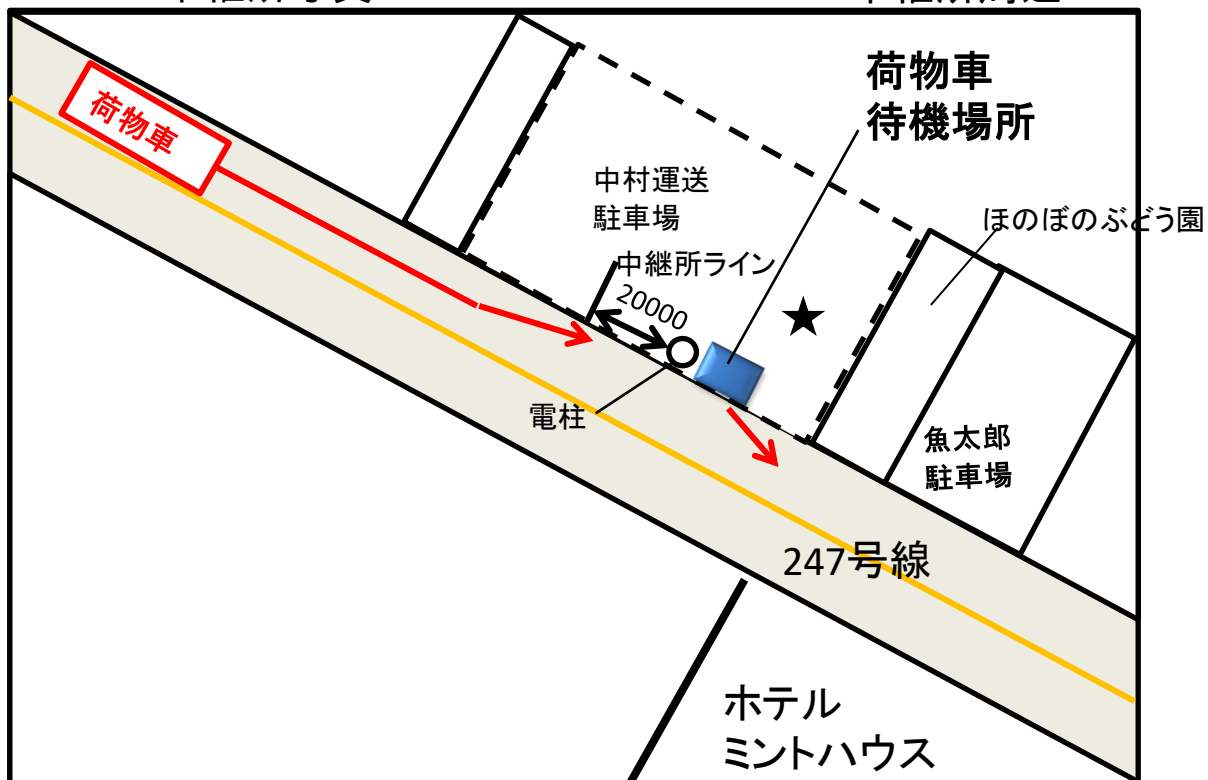

中継所写真

中継所周辺

女子第1中継所詳細図

男子第1中継所・女子第2中継所

～河和口駅付近(河和口歯科駐車場)～

先頭通過予定時刻 <女子>8:44 <男子>8:50

第1次招集 <女子>8:14 <男子>8:20

第2次招集(最終コール) <女子>8:34 <男子>8:40

荷物集配時刻 8:24

中継所写真

中継所周辺

男子第1中継所・女子第2中継所詳細図

女子第3中継所～中村運送駐車場

先頭通過予定時刻 9:03
第1次招集 8:33
第2次招集(最終コール) 8:53
荷物集配時刻 8:48

中継所写真

中継所周辺

女子第3中継所詳細図

男子第2中継所・女子第4中継所

～大井鳶ヶ崎北バス停～

先頭通過予定時刻 <女子>9:20 <男子>9:22

第1次招集 <女子>8:50 <男子>8:52

第2次招集(最終コール) <女子>9:10 <男子>9:12

荷物集配時刻 9:05

中継所写真

中継所周辺

男子第2中継所・女子第4中継所詳細図

男子第3中継所・女子ゴール～魚ひろば

先頭通過予定時刻 <女子>9:48 <男子>9:47

第1次招集 9:17

第2次招集(最終コール) 9:37

荷物集配時刻 9:32

中継所写真