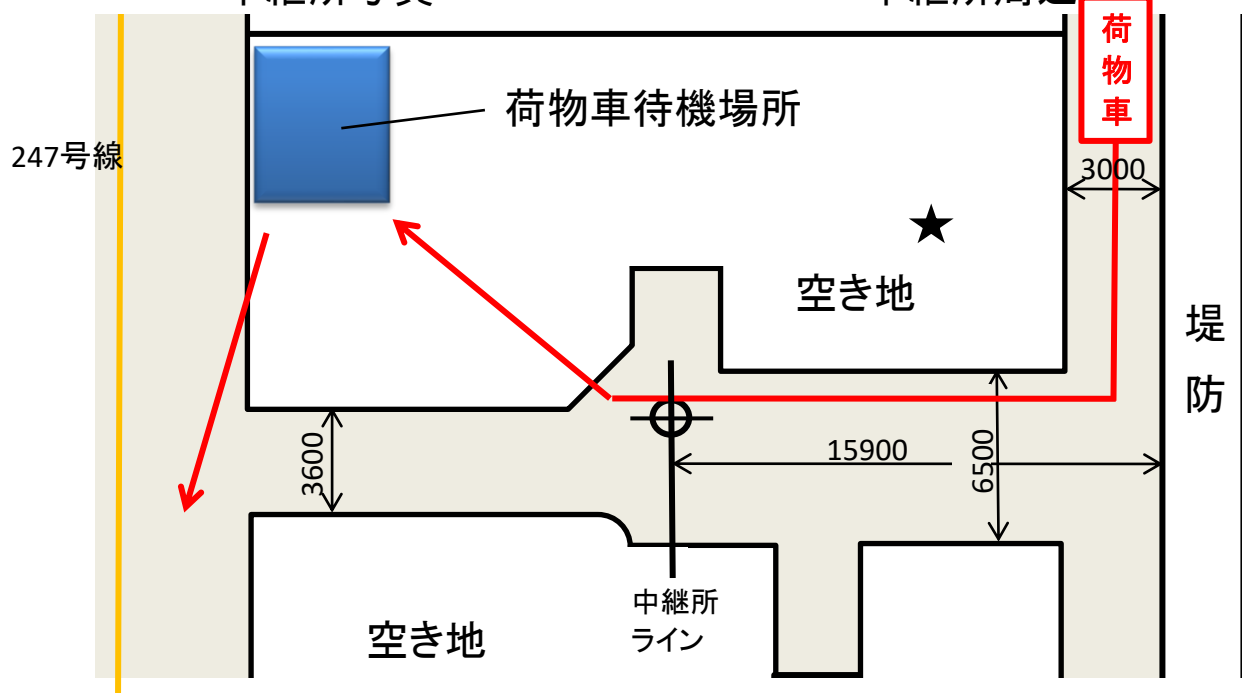

中継所写真

中継所周辺

女子第1中継所詳細図

男子第1中継所・女子第2中継所

～河和口駅付近(河和口歯科駐車場)～

先頭通過予定時刻 <女子>8:44 <男子>8:50

第1次招集 <女子>8:14 <男子>8:20

第2次招集(最終コール) <女子>8:34 <男子>8:40

女子第3中継所詳細図

男子第2中継所・女子第4中継所

～大井鳶ヶ崎北バス停～

先頭通過予定時刻 <女子>9:20 <男子>9:22

第1次招集 <女子>8:50 <男子>8:52

第2次招集(最終コール) <女子>9:10 <男子>9:12

荷物集配時刻 9:05

中継所写真

中継所周辺

男子第2中継所・女子第4中継所詳細図

男子第3中継所・女子ゴール～魚ひろば

先頭通過予定時刻 <女子>9:48 <男子>9:47

第1次招集 9:17

第2次招集(最終コール) 9:37

荷物集配時刻 9:32

中継所写真