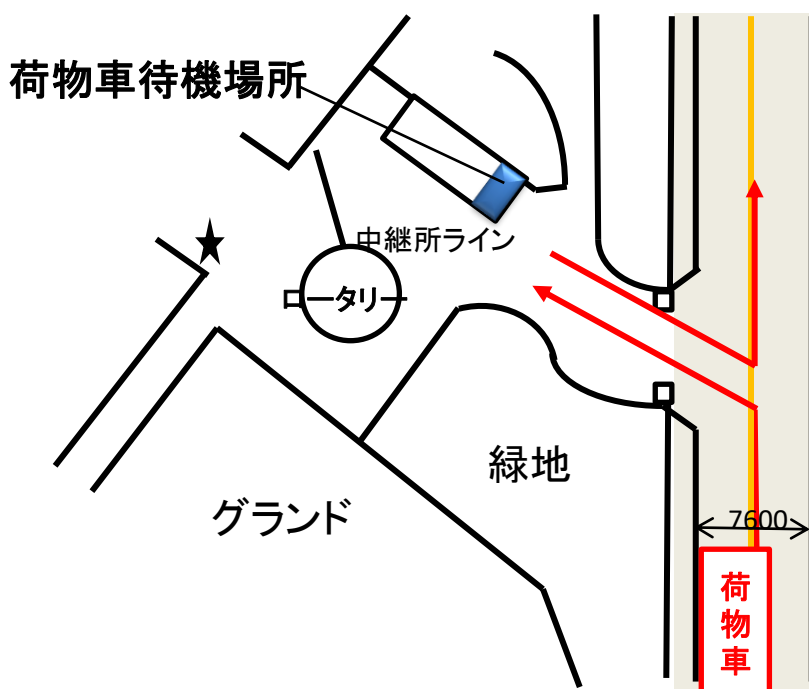

男子第5中継所詳細図