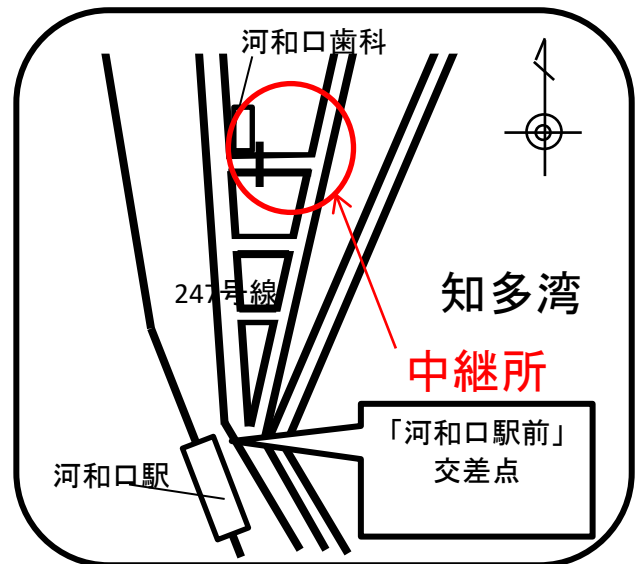

中継所写真

中継所周辺

女子第1中継所詳細図

男子第1中継所・女子第2中継所

～河和口駅付近(河和口歯科駐車場)～

先頭通過予定時刻 <女子>8:44 <男子>8:50

第1次招集 <女子>8:14 <男子>8:20

第2次招集(最終コール) <女子>8:34 <男子>8:40

荷物集配時刻 8:24

中継所写真

中継所周辺

男子第1中継所・女子第2中継所詳細図

女子第3中継所～中村運送駐車場

先頭通過予定時刻 9:03
第1次招集 8:33
第2次招集(最終コール) 8:53
荷物集配時刻 8:48

中継所写真

中継所周辺