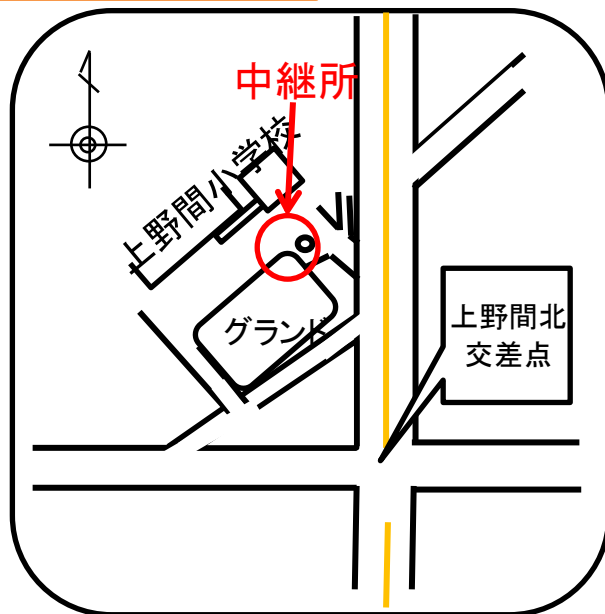

中継所写真

中継所周辺

女子第1中継所詳細図

男子第1中継所・女子第2中継所

～河和口駅付近(河和口歯科駐車場)～

先頭通過予定時刻 <女子>8:44 <男子>8:50

第1次招集 <女子>8:14 <男子>8:20

第2次招集(最終コール) <女子>8:34 <男子>8:40

中継所周辺

男子第3中継所・女子ゴール詳細図

男子第4中継所～内海名鉄駐車場入口

先頭通過予定時刻 10:13

第1次招集 9:43

第2次招集(最終コール) 10:03

荷物集配時刻 9:58

中継所写真

中継所周辺

男子第4中継所詳細図

男子第5中継所～上野間小学校内～

先頭通過予定時刻 10:46

第1次招集 10:16

第2次招集(最終コール) 10:36

荷物集配時刻 10:31

中継所写真

中継所周辺

男子第6中継所詳細図