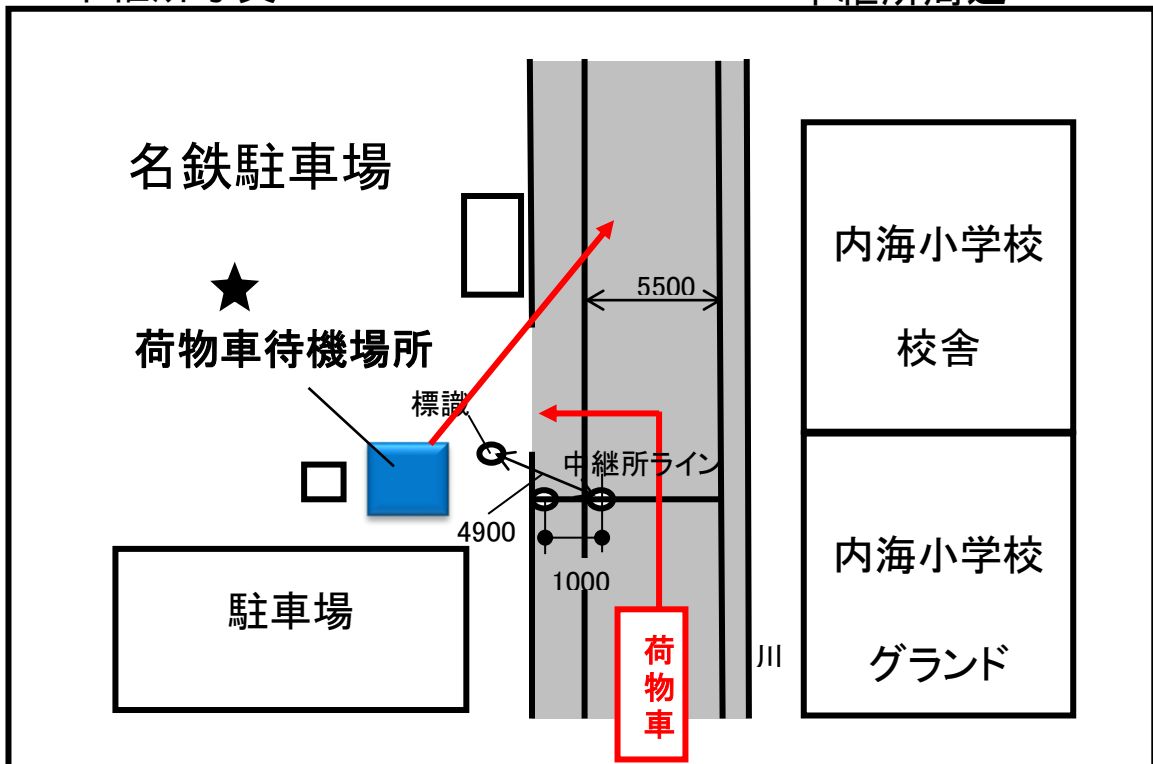

男子第4中継所詳細図