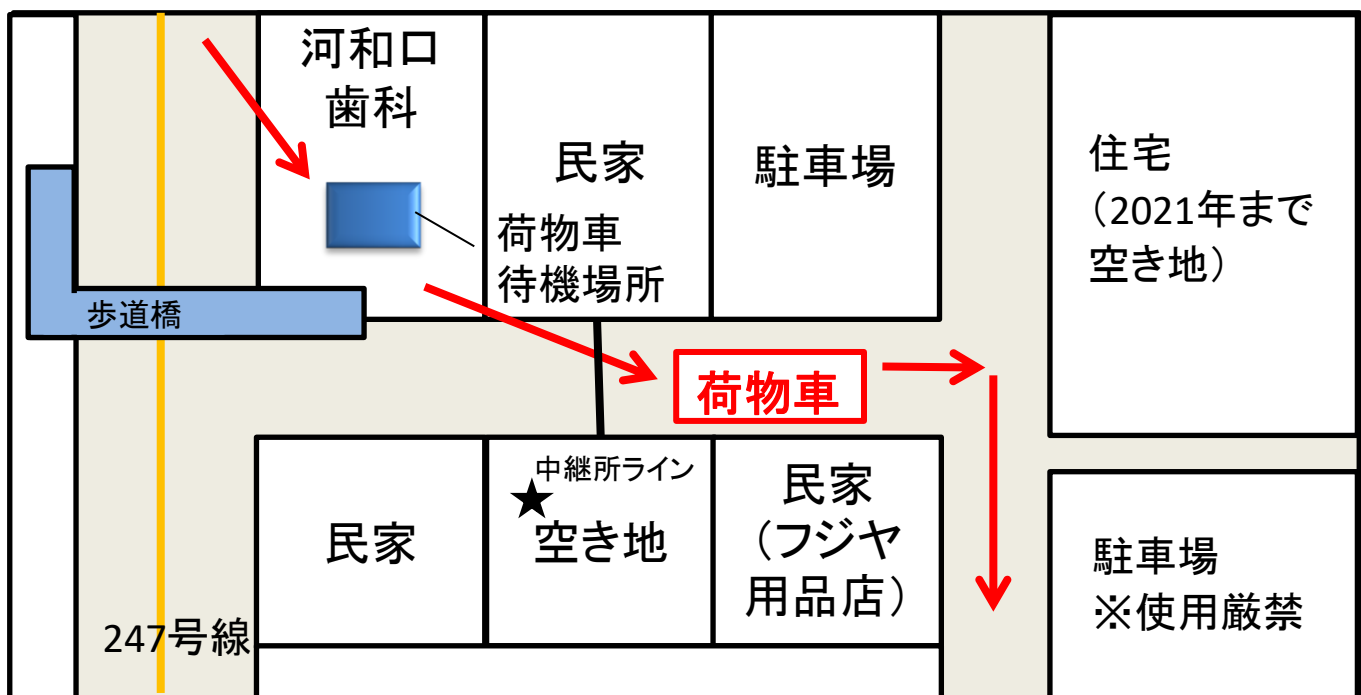

中継所写真

中継所周辺

女子第1中継所詳細図

男子第1中継所・女子第2中継所

～河和口駅付近(河和口歯科駐車場)～

先頭通過予定時刻 <女子>8:44 <男子>8:50

第1次招集 <女子>8:14 <男子>8:20

第2次招集(最終コール) <女子>8:34 <男子>8:40

荷物集配時刻 8:24

中継所写真

中継所周辺

男子第1中継所・女子第2中継所詳細図

女子第3中継所～中村運送駐車場

先頭通過予定時刻 9:03
第1次招集 8:33
第2次招集(最終コール) 8:53
荷物集配時刻 8:48

中継所写真

中継所周辺