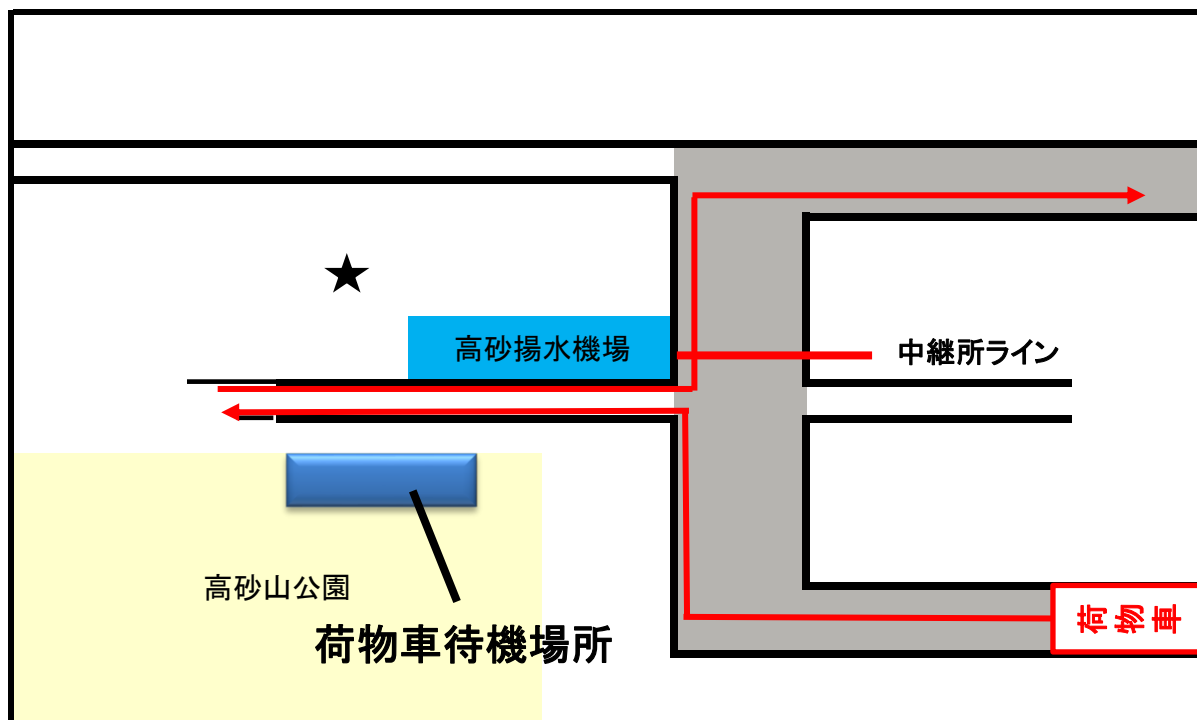

中継所周辺

男子第5中継所詳細図

男子第6中継所～高砂山公園前～

先頭通過予定時刻 11:02

第1次招集 10:32

第2次招集(最終コール) 10:52

荷物集配時刻 10:47

中継所写真

中継所周辺

男子第6中継所詳細図