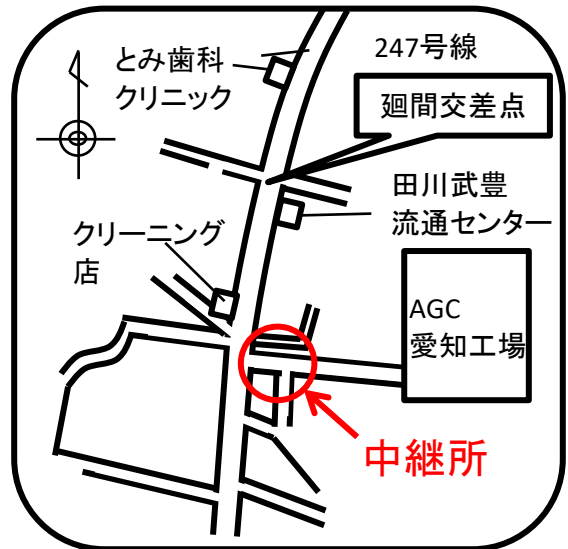

第84回東海学生駅伝
対校選手権大会
第16回東海学生女子駅伝
対校選手権大会

中継所地図
&
荷物車待機場所

東海学生陸上競技連盟

女子第1中継所～AGC愛知工場前～

先頭通過予定時刻 8:31

第1次招集 8:01

第2次招集(最終コール) 8:21

荷物集配時刻 8:16

中継所写真

中継所周辺

女子第1中継所詳細図

男子第1中継所・女子第2中継所

～河和口駅付近(河和口歯科駐車場)～

先頭通過予定時刻 <女子>8:44 <男子>8:50

第1次招集 <女子>8:14 <男子>8:20

第2次招集(最終コール) <女子>8:34 <男子>8:40

荷物集配時刻 8:24

中継所写真

中継所周辺

男子第1中継所・女子第2中継所詳細図

女子第3中継所～中村運送駐車場

先頭通過予定時刻 9:03
第1次招集 8:33
第2次招集(最終コール) 8:53
荷物集配時刻 8:48

中継所写真

中継所周辺

女子第3中継所詳細図

男子第2中継所・女子第4中継所

～大井鳶ヶ崎北バス停～

先頭通過予定時刻 <女子>9:20 <男子>9:22

第1次招集 <女子>8:50 <男子>8:52

第2次招集(最終コール) <女子>9:10 <男子>9:12

荷物集配時刻 9:05

中継所写真