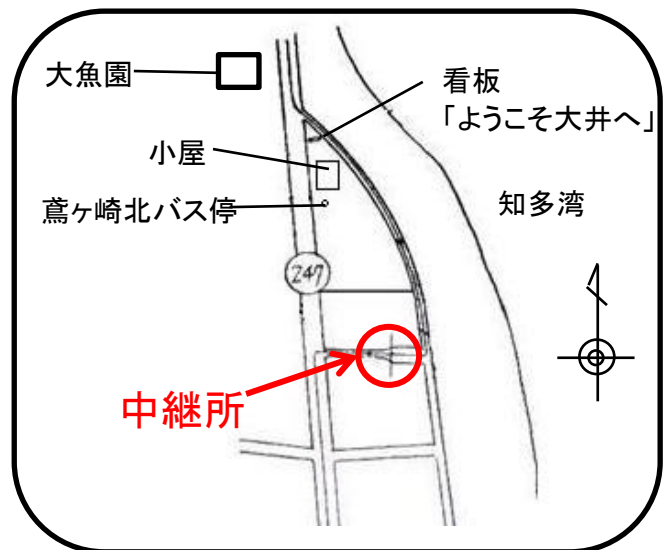

中継所写真

中継所周辺

女子第1中継所詳細図

男子第1中継所・女子第2中継所

～河和口駅付近(河和口歯科駐車場)～

先頭通過予定時刻 <女子>8:44 <男子>8:50

第1次招集 <女子>8:14 <男子>8:20

第2次招集(最終コール) <女子>8:34 <男子>8:40

荷物集配時刻 8:24

中継所写真

中継所周辺

男子第1中継所・女子第2中継所詳細図

女子第3中継所～中村運送駐車場

先頭通過予定時刻 9:03
第1次招集 8:33
第2次招集(最終コール) 8:53
荷物集配時刻 8:48

中継所写真

中継所周辺

女子第3中継所詳細図

男子第2中継所・女子第4中継所

～大井鳶ヶ崎北バス停～

先頭通過予定時刻 <女子>9:20 <男子>9:22

第1次招集 <女子>8:50 <男子>8:52

第2次招集(最終コール) <女子>9:10 <男子>9:12

荷物集配時刻 9:05

中継所写真

中継所周辺

男子第2中継所・女子第4中継所詳細図

男子第3中継所・女子ゴール～魚ひろば

先頭通過予定時刻 <女子>9:48 <男子>9:47

第1次招集 9:17

第2次招集(最終コール) 9:37

荷物集配時刻 9:32

中継所写真