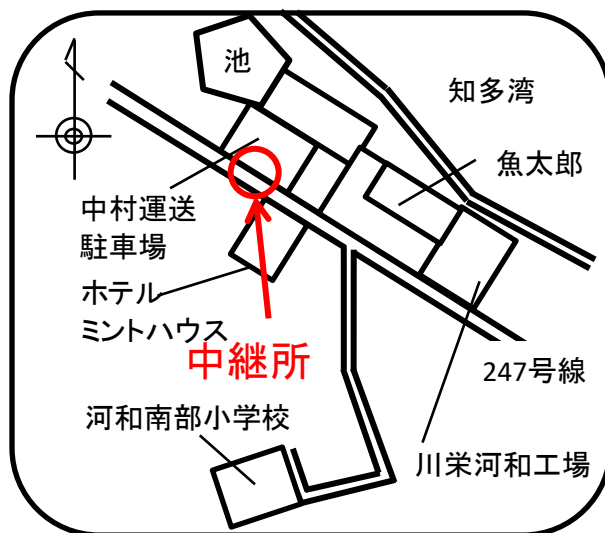

中継所写真

中継所周辺

女子第1中継所詳細図

男子第1中継所・女子第2中継所

～河和口駅付近(河和口歯科駐車場)～

先頭通過予定時刻 <女子>8:44 <男子>8:50

第1次招集 <女子>8:14 <男子>8:20

第2次招集(最終コール) <女子>8:34 <男子>8:40

荷物集配時刻 8:24

中継所写真

中継所周辺

男子第1中継所・女子第2中継所詳細図

女子第3中継所～中村運送駐車場

先頭通過予定時刻 9:03
第1次招集 8:33
第2次招集(最終コール) 8:53
荷物集配時刻 8:48

中継所写真

中継所周辺

女子第3中継所詳細図

男子第2中継所・女子第4中継所

～大井鳶ヶ崎北バス停～

先頭通過予定時刻 <女子>9:20 <男子>9:22

第1次招集 <女子>8:50 <男子>8:52

第2次招集(最終コール) <女子>9:10 <男子>9:12

荷物集配時刻 9:05

中継所写真