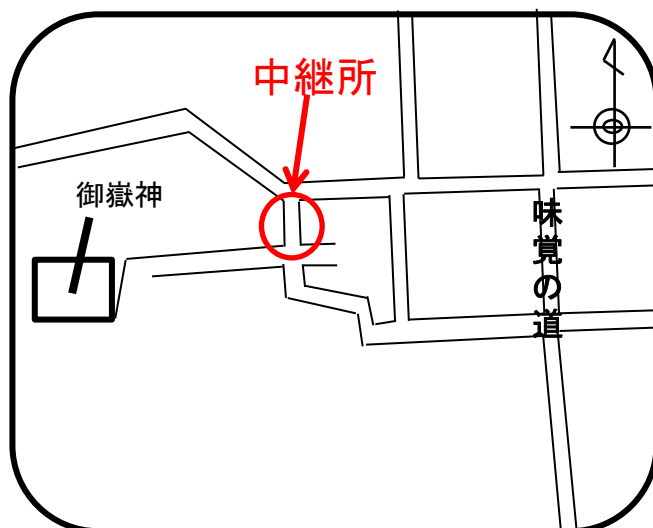

中継所写真

中継所周辺

女子第1中継所詳細図

男子第1中継所・女子第2中継所

～河和口駅付近(河和口歯科駐車場)～

先頭通過予定時刻 <女子>8:44 <男子>8:50

第1次招集 <女子>8:14 <男子>8:20

第2次招集(最終コール) <女子>8:34 <男子>8:40

中継所周辺

男子第5中継所詳細図

男子第6中継所～高砂山公園前～

先頭通過予定時刻 11:02

第1次招集 10:32

第2次招集(最終コール) 10:52

荷物集配時刻 10:47

中継所写真

中継所周辺

男子第6中継所詳細図