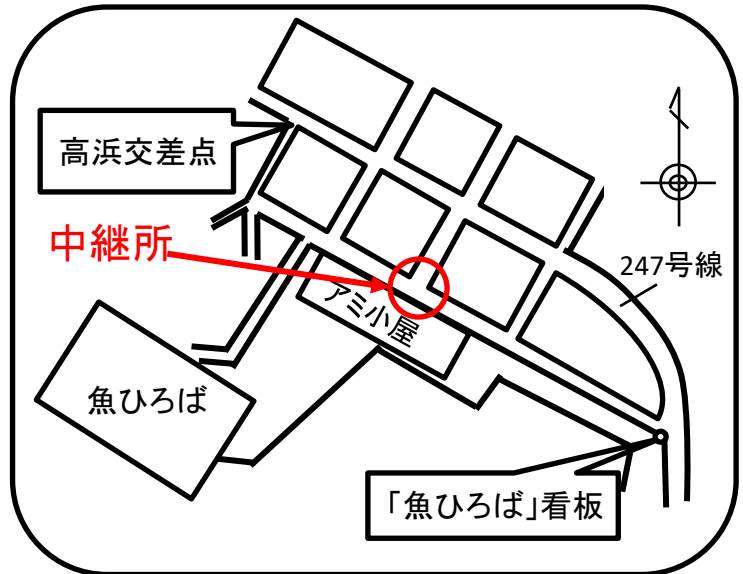

中継所写真

中継所周辺

女子第1中継所詳細図

男子第1中継所・女子第2中継所

～河和口駅付近(河和口歯科駐車場)～

先頭通過予定時刻 <女子>8:44 <男子>8:50

第1次招集 <女子>8:14 <男子>8:20

第2次招集(最終コール) <女子>8:34 <男子>8:40

女子第3中継所詳細図

男子第2中継所・女子第4中継所

～大井鳶ヶ崎北バス停～

先頭通過予定時刻 <女子>9:20 <男子>9:22

第1次招集 <女子>8:50 <男子>8:52

第2次招集(最終コール) <女子>9:10 <男子>9:12

荷物集配時刻 9:05

中継所写真

中継所周辺

男子第2中継所・女子第4中継所詳細図

男子第3中継所・女子ゴール～魚ひろば

先頭通過予定時刻 <女子>9:48 <男子>9:47

第1次招集 9:17

第2次招集(最終コール) 9:37

荷物集配時刻 9:32

中継所写真

中継所周辺

男子第3中継所・女子ゴール詳細図

男子第4中継所～内海名鉄駐車場入口

先頭通過予定時刻 10:13

第1次招集 9:43

第2次招集(最終コール) 10:03

荷物集配時刻 9:58

中継所写真