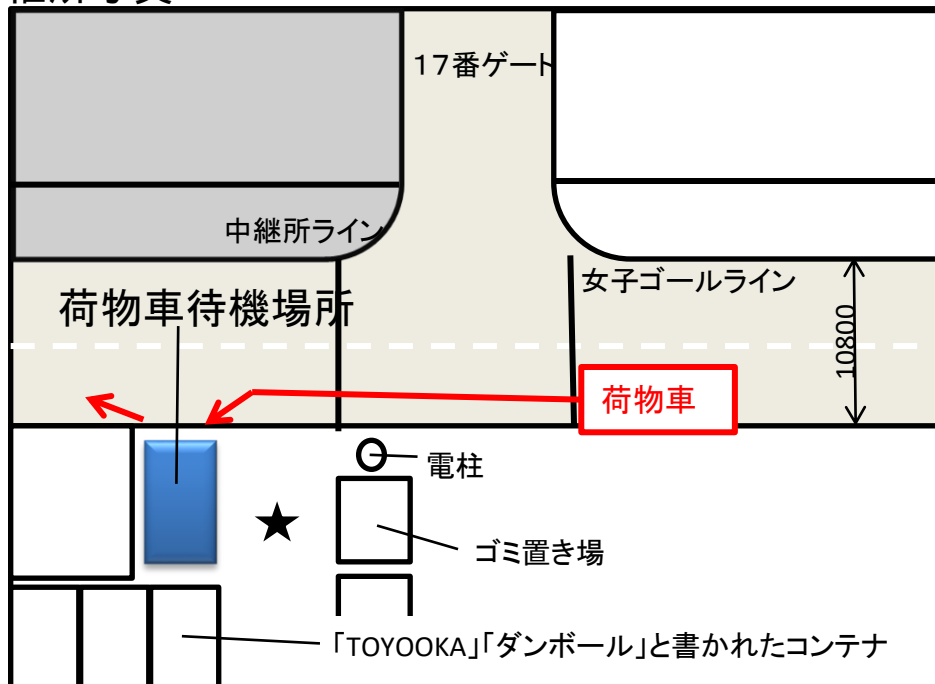

中継所写真

中継所周辺

女子第1中継所詳細図

男子第1中継所・女子第2中継所

～河和口駅付近(河和口歯科駐車場)～

先頭通過予定時刻 <女子>8:44 <男子>8:50

第1次招集 <女子>8:14 <男子>8:20

第2次招集(最終コール) <女子>8:34 <男子>8:40

女子第3中継所詳細図

男子第2中継所・女子第4中継所

～大井鳶ヶ崎北バス停～

先頭通過予定時刻 <女子>9:20 <男子>9:22

第1次招集 <女子>8:50 <男子>8:52

第2次招集(最終コール) <女子>9:10 <男子>9:12

荷物集配時刻 9:05

中継所写真

中継所周辺

男子第2中継所・女子第4中継所詳細図

男子第3中継所・女子ゴール～魚ひろば

先頭通過予定時刻 <女子>9:48 <男子>9:47

第1次招集 9:17

第2次招集(最終コール) 9:37

荷物集配時刻 9:32

中継所写真

中継所周辺

男子第3中継所・女子ゴール詳細図

男子第4中継所～内海名鉄駐車場入口

先頭通過予定時刻 10:13

第1次招集 9:43

第2次招集(最終コール) 10:03

荷物集配時刻 9:58

中継所写真