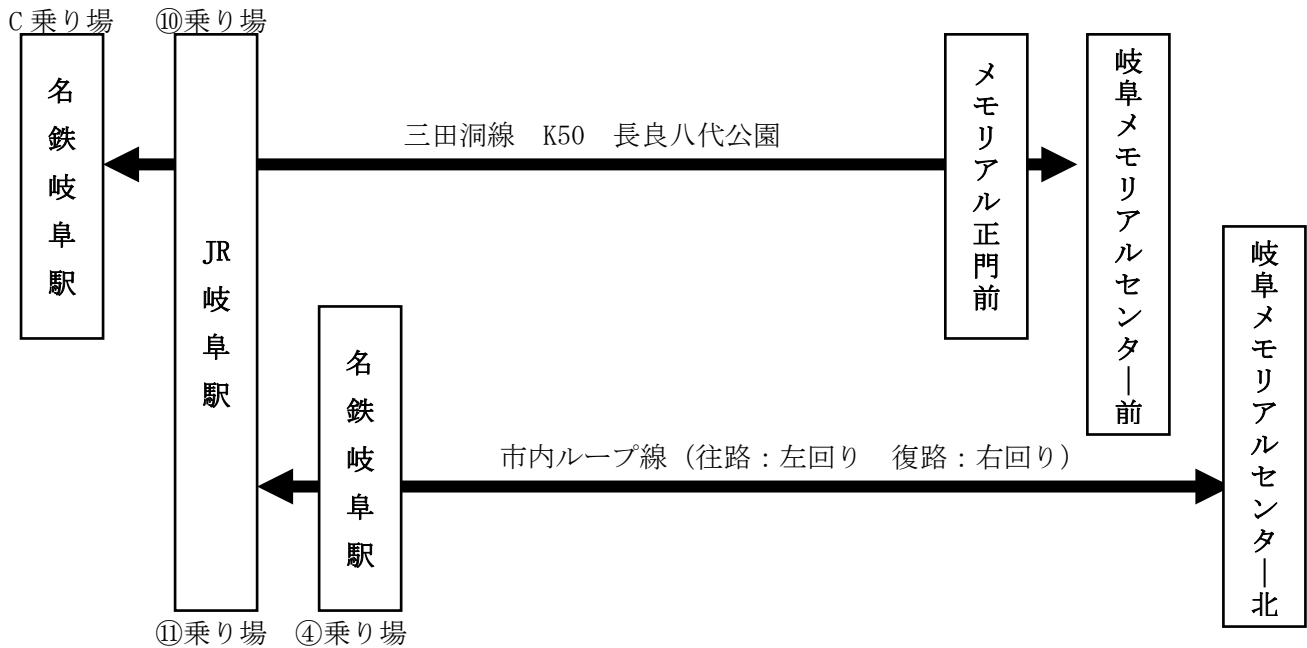

バス案内

競技場最寄りのバス停

- ・メモリアル正門前
- ・岐阜メモリアルセンター前
- ・岐阜メモリアルセンター北

競技終了後は、大変な混雑が見込まれます。

混雑解消のために、3つのバス停に分かれての分散乗車にご協力ください。

JR 岐阜・名鉄岐阜⇔岐阜メモリアルセンター長良川競技場

岐阜バスの詳細はこちら

- ・JR 岐阜駅・名鉄岐阜駅から会場までの行き方

<https://www.gifubus.co.jp/rosen/sightseeing/post557/>

- ・岐阜バスの JR 岐阜駅・名鉄岐阜駅の乗り場のご案内

<https://www.gifubus.co.jp/rosen/noriba/>

- ・岐阜バスの時刻表検索

<https://navi.gifubus.co.jp/Frm_0000.aspx?ge=ue_119_35k_4p3_5h2_68r_70i_7rz&cm=1>