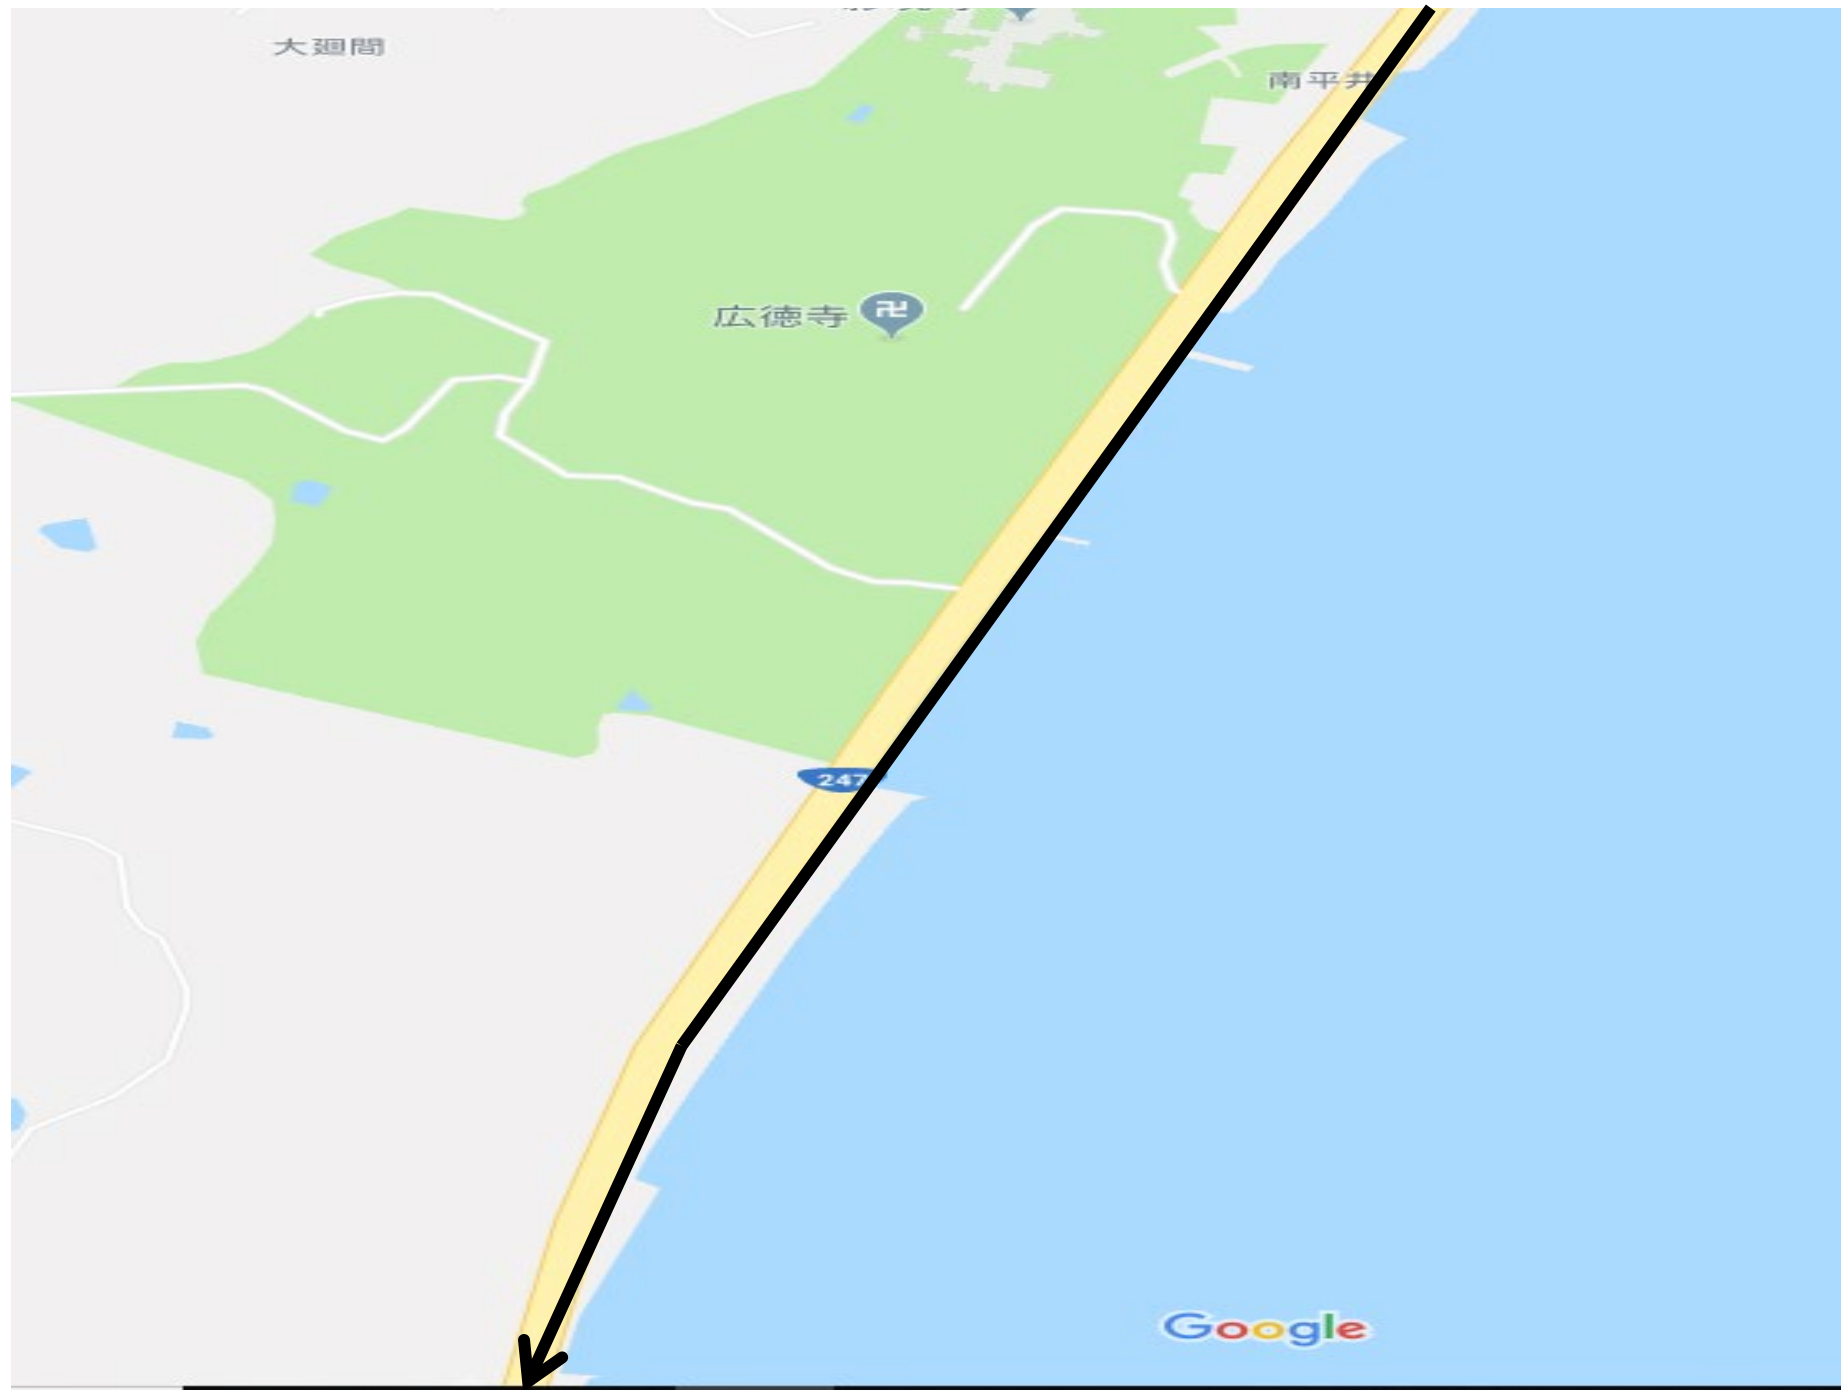

航空写真

鈴木接骨院

地図データ ©2018 ZENRIN 日本 利用規約 フィード

立戸

打越

フレベールラデュ
Au fraisvert-radieux

27

宮東