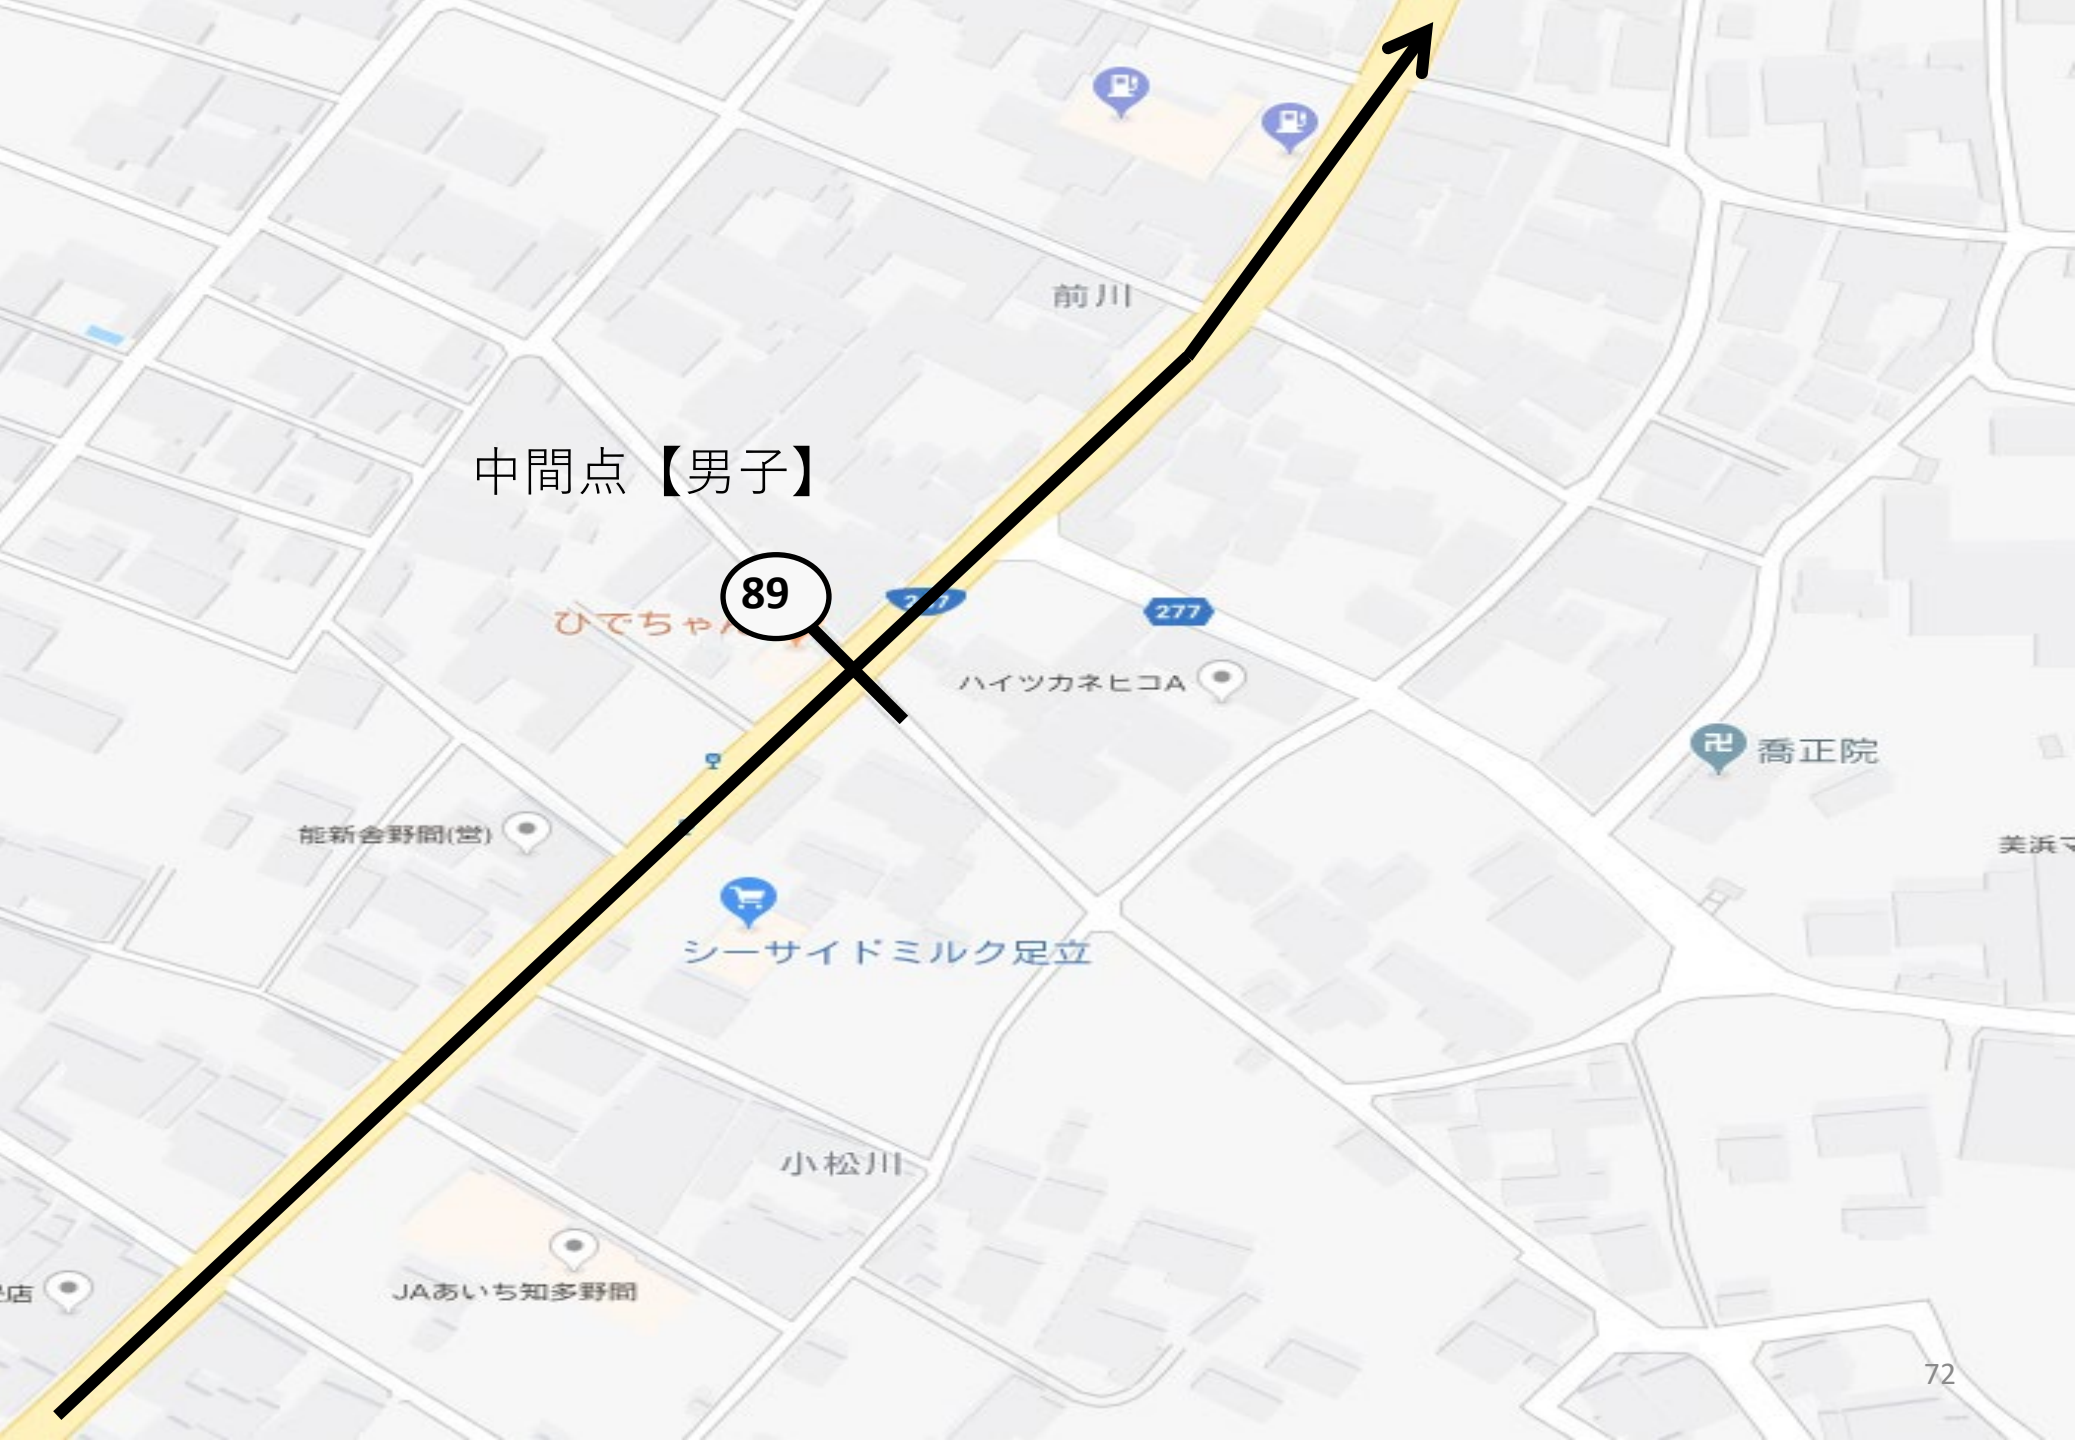

観光旅館 かざりや

野間村道路元標

渡辺病院

特別養護
ホーム

中間点【男子】

89

前川

ひでちゃん