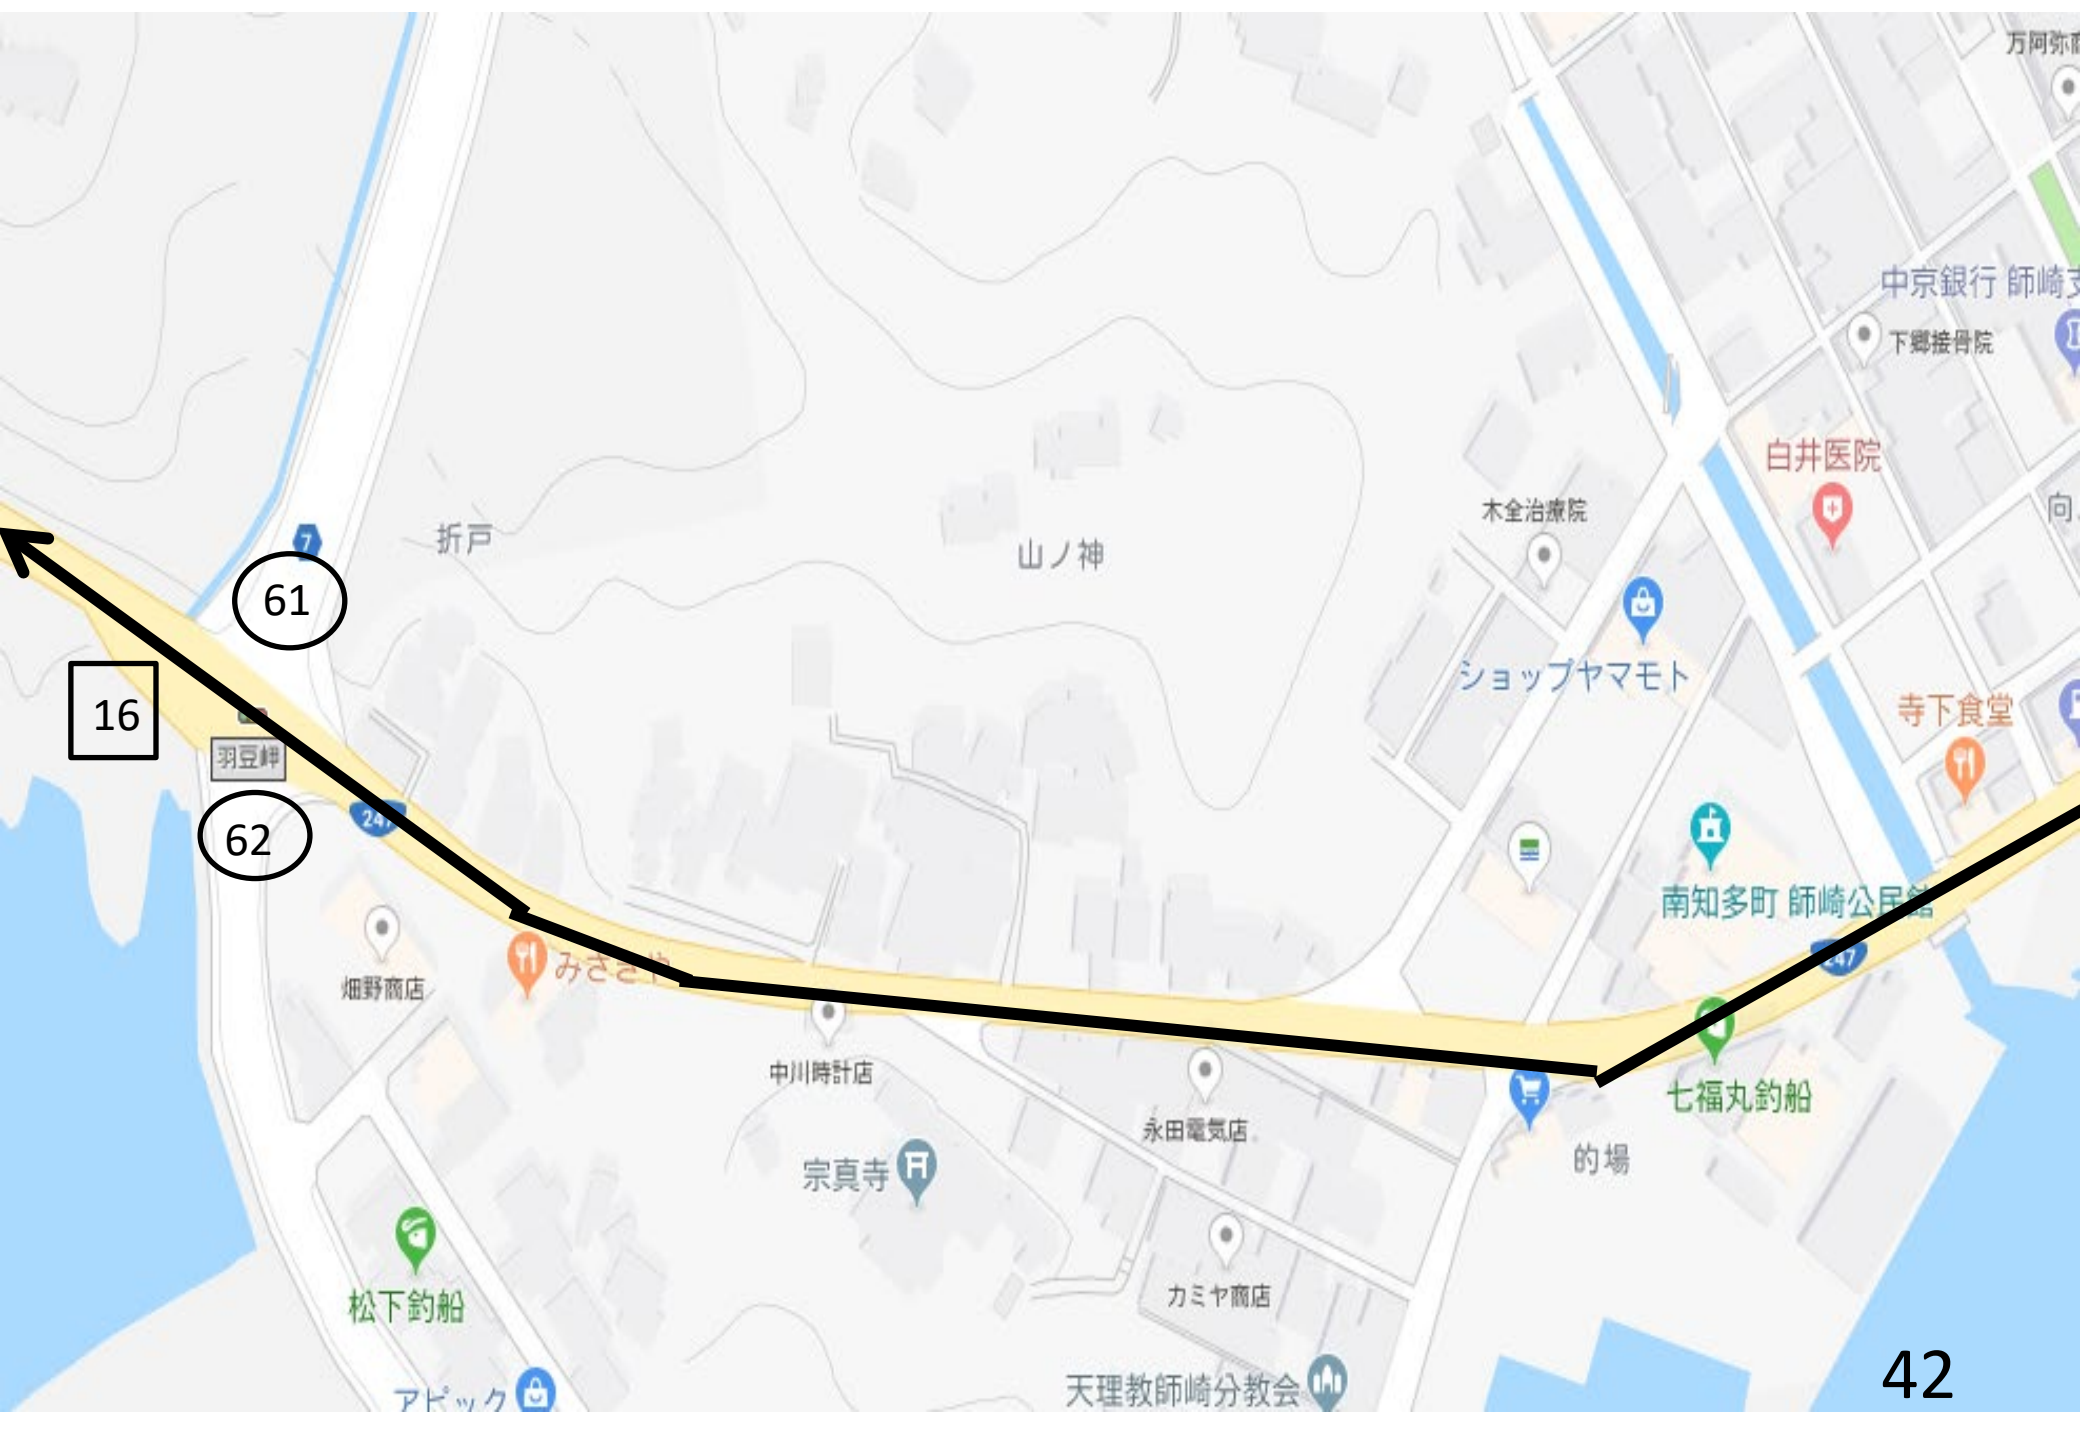

Google

40

60

中間点
【男女】

万阿弥

中京銀行 師崎支店

下郷接骨院

白井医院