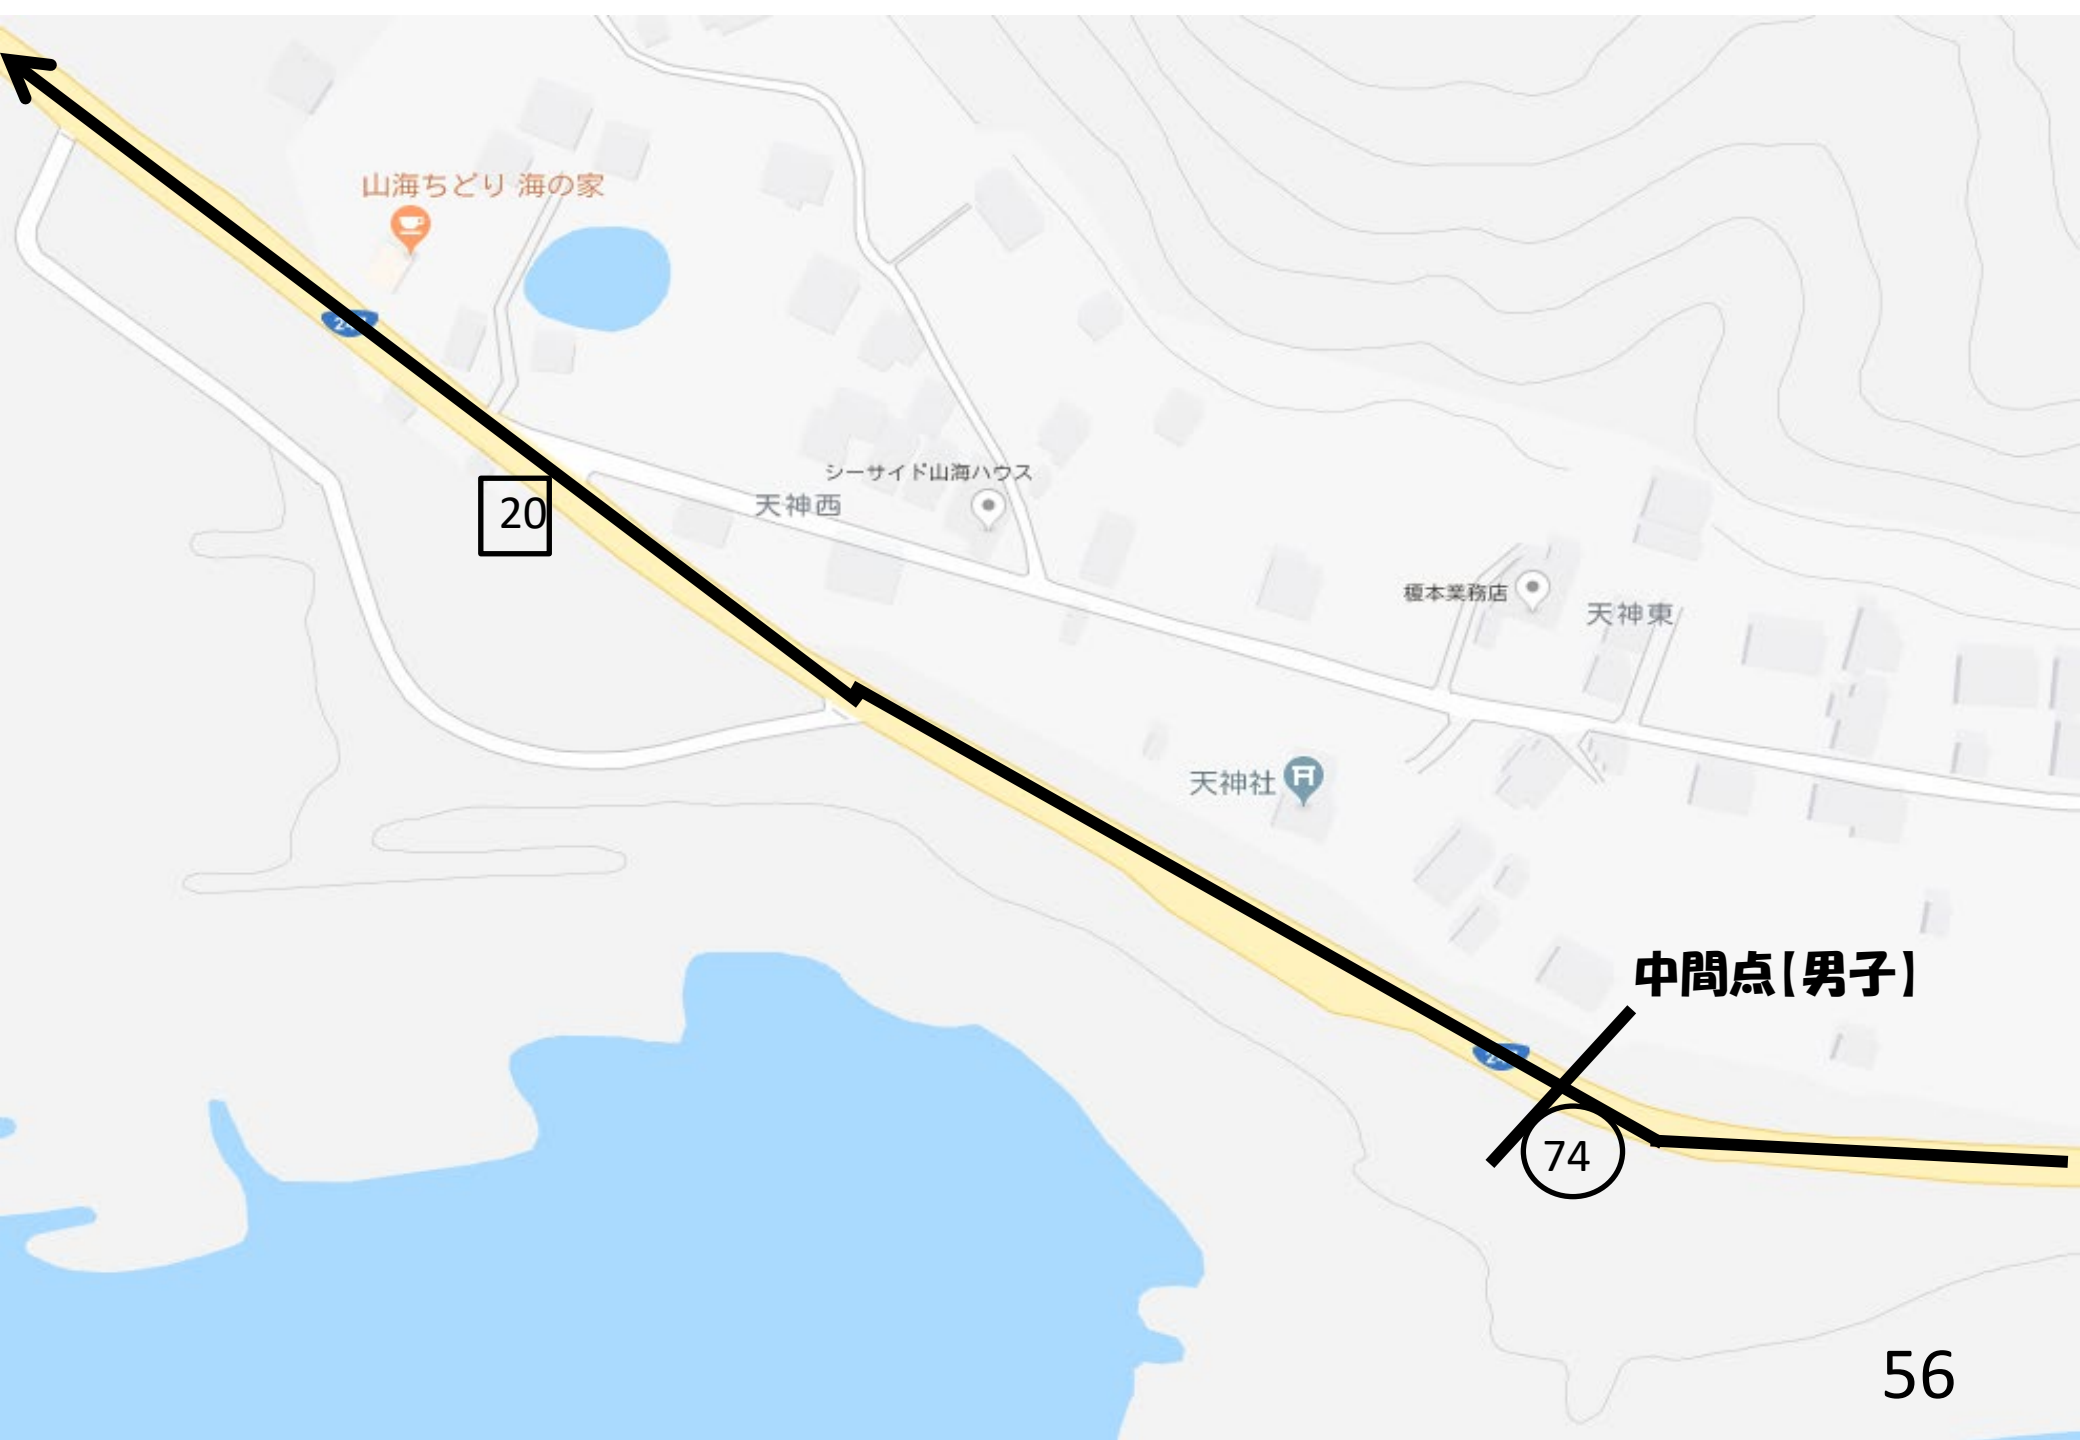

東海外

西狭間

桜公園口 海っ子バス

坂井

海老増

Google

55

山海ちどり 海の家