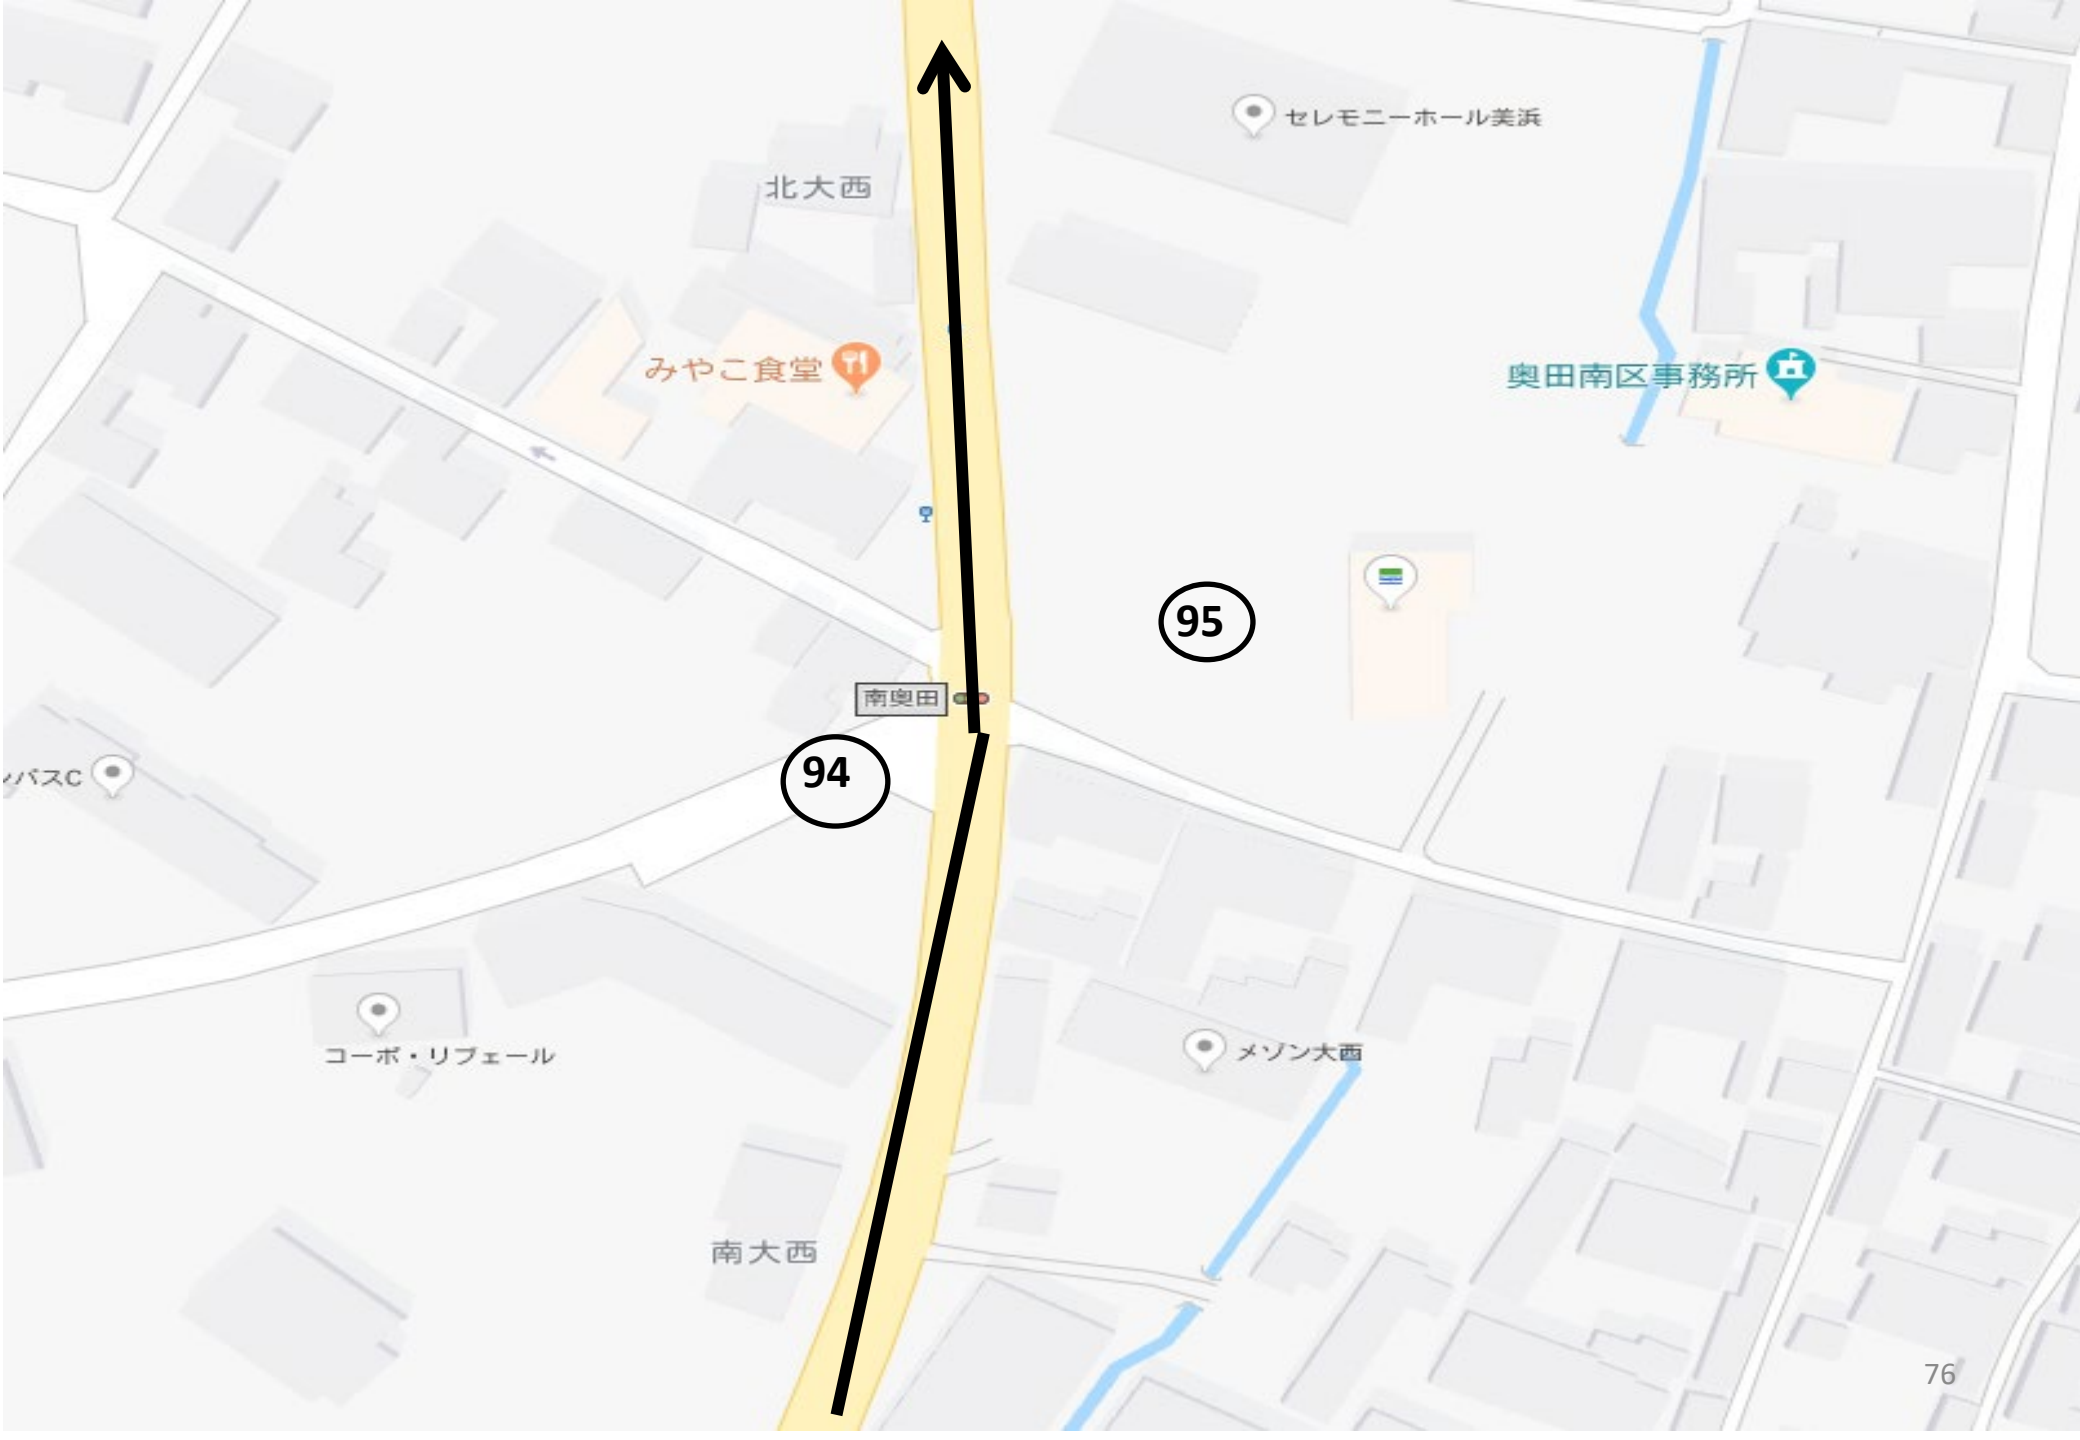

大庭

若松

新町

(有)大橋商店

75

Google

北大西

みやこ食堂