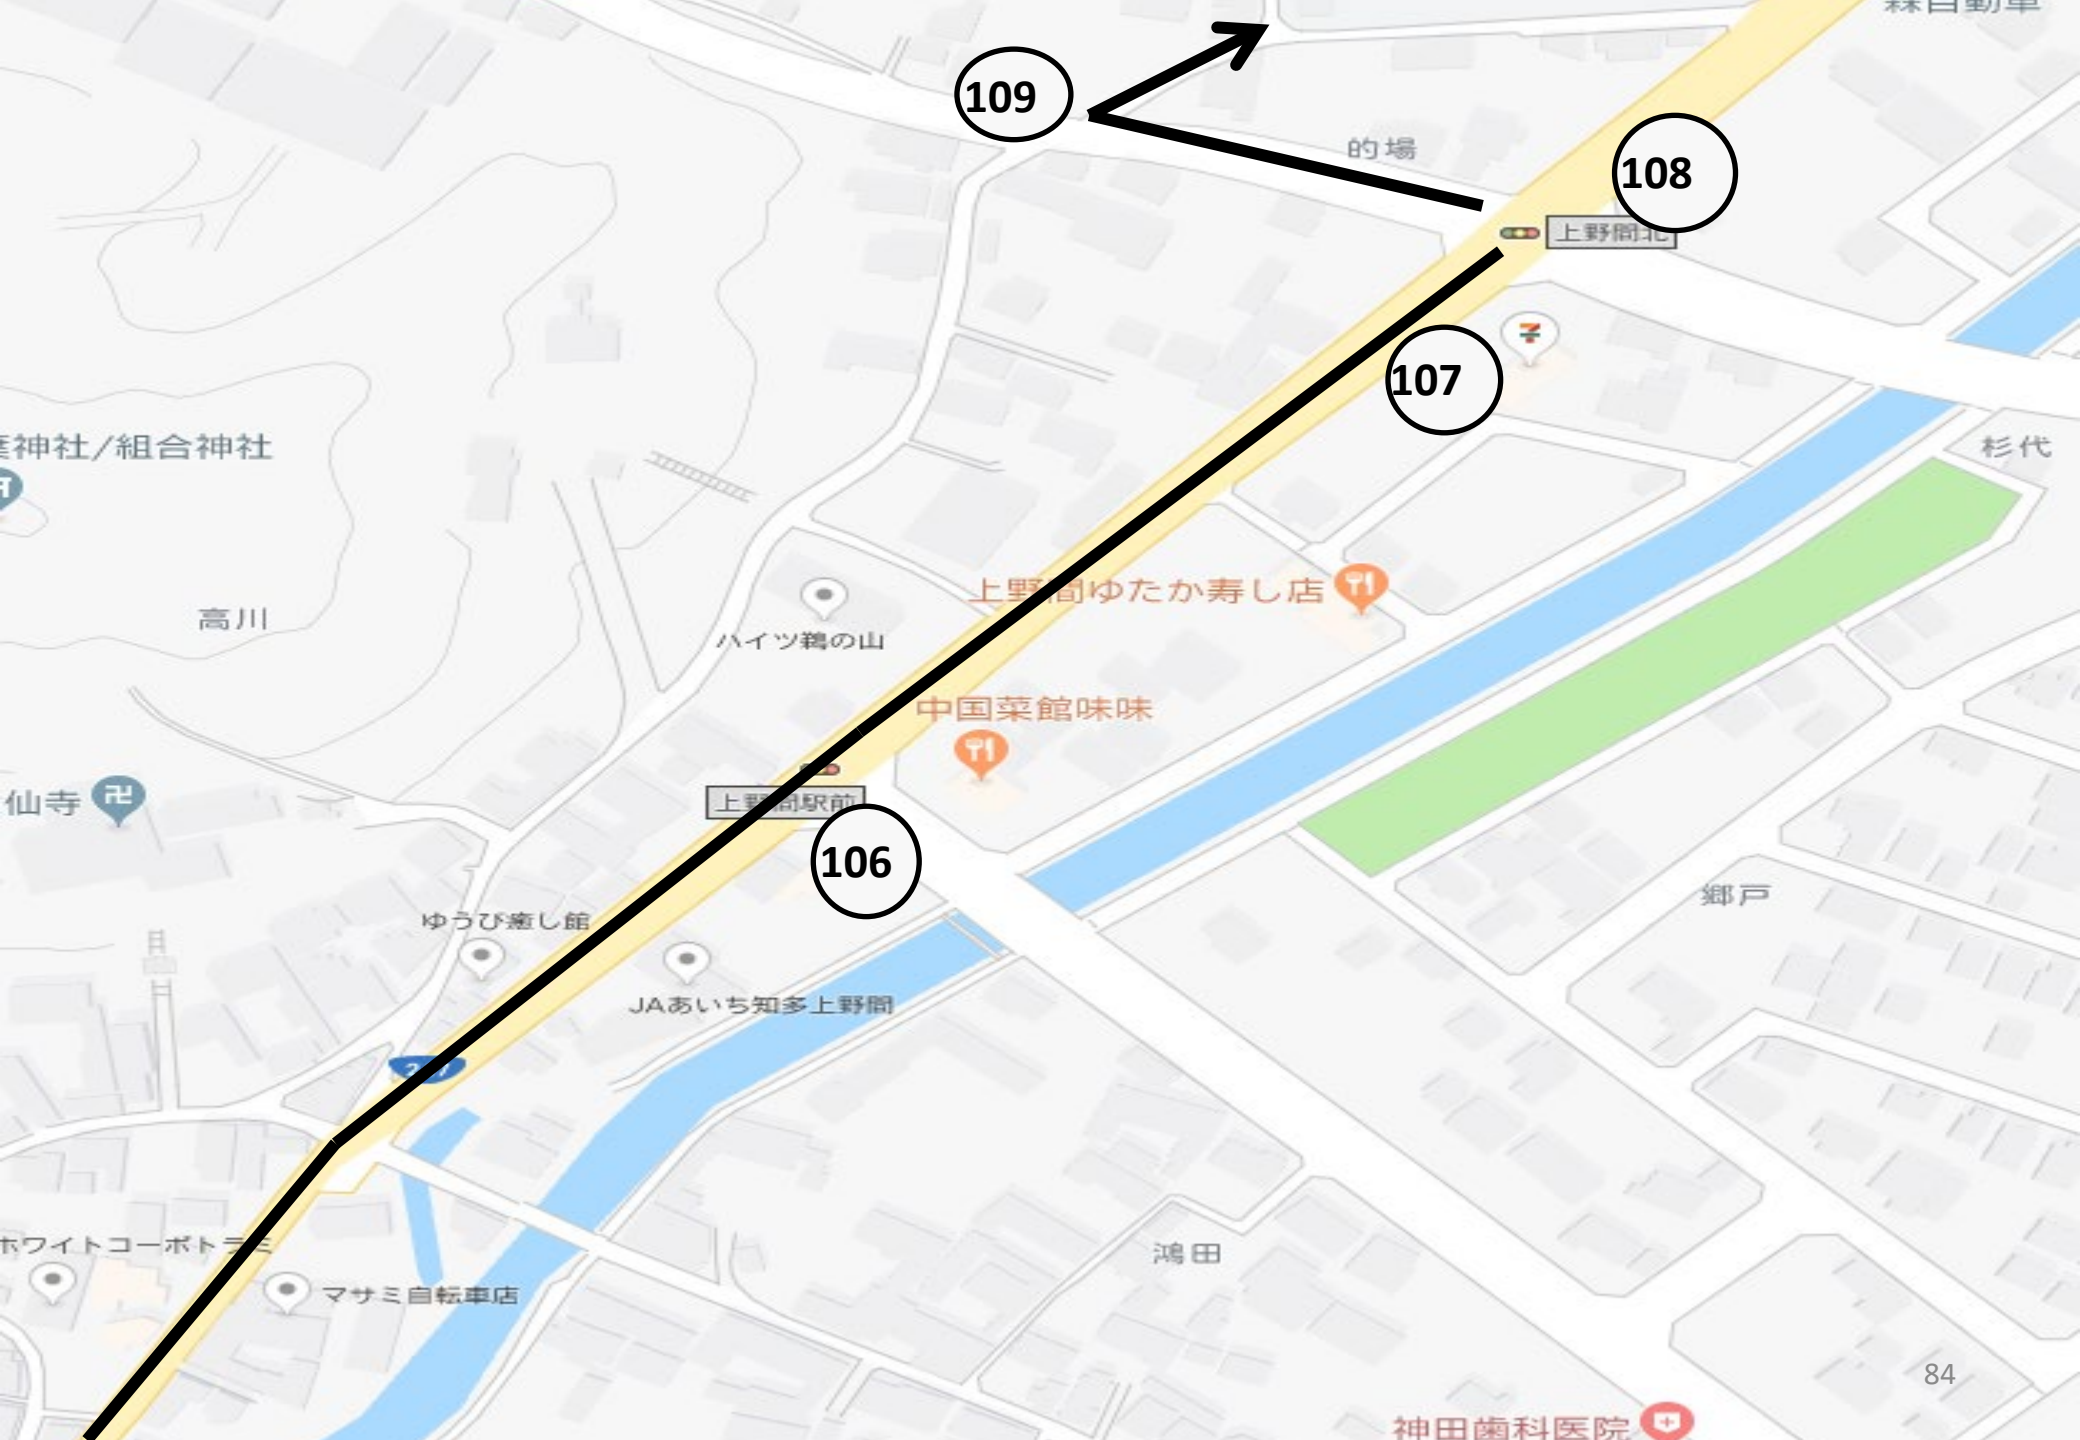

新田

秋葉社

上野間老人憩の家

里屋敷

祢宜廻間

109

108

107