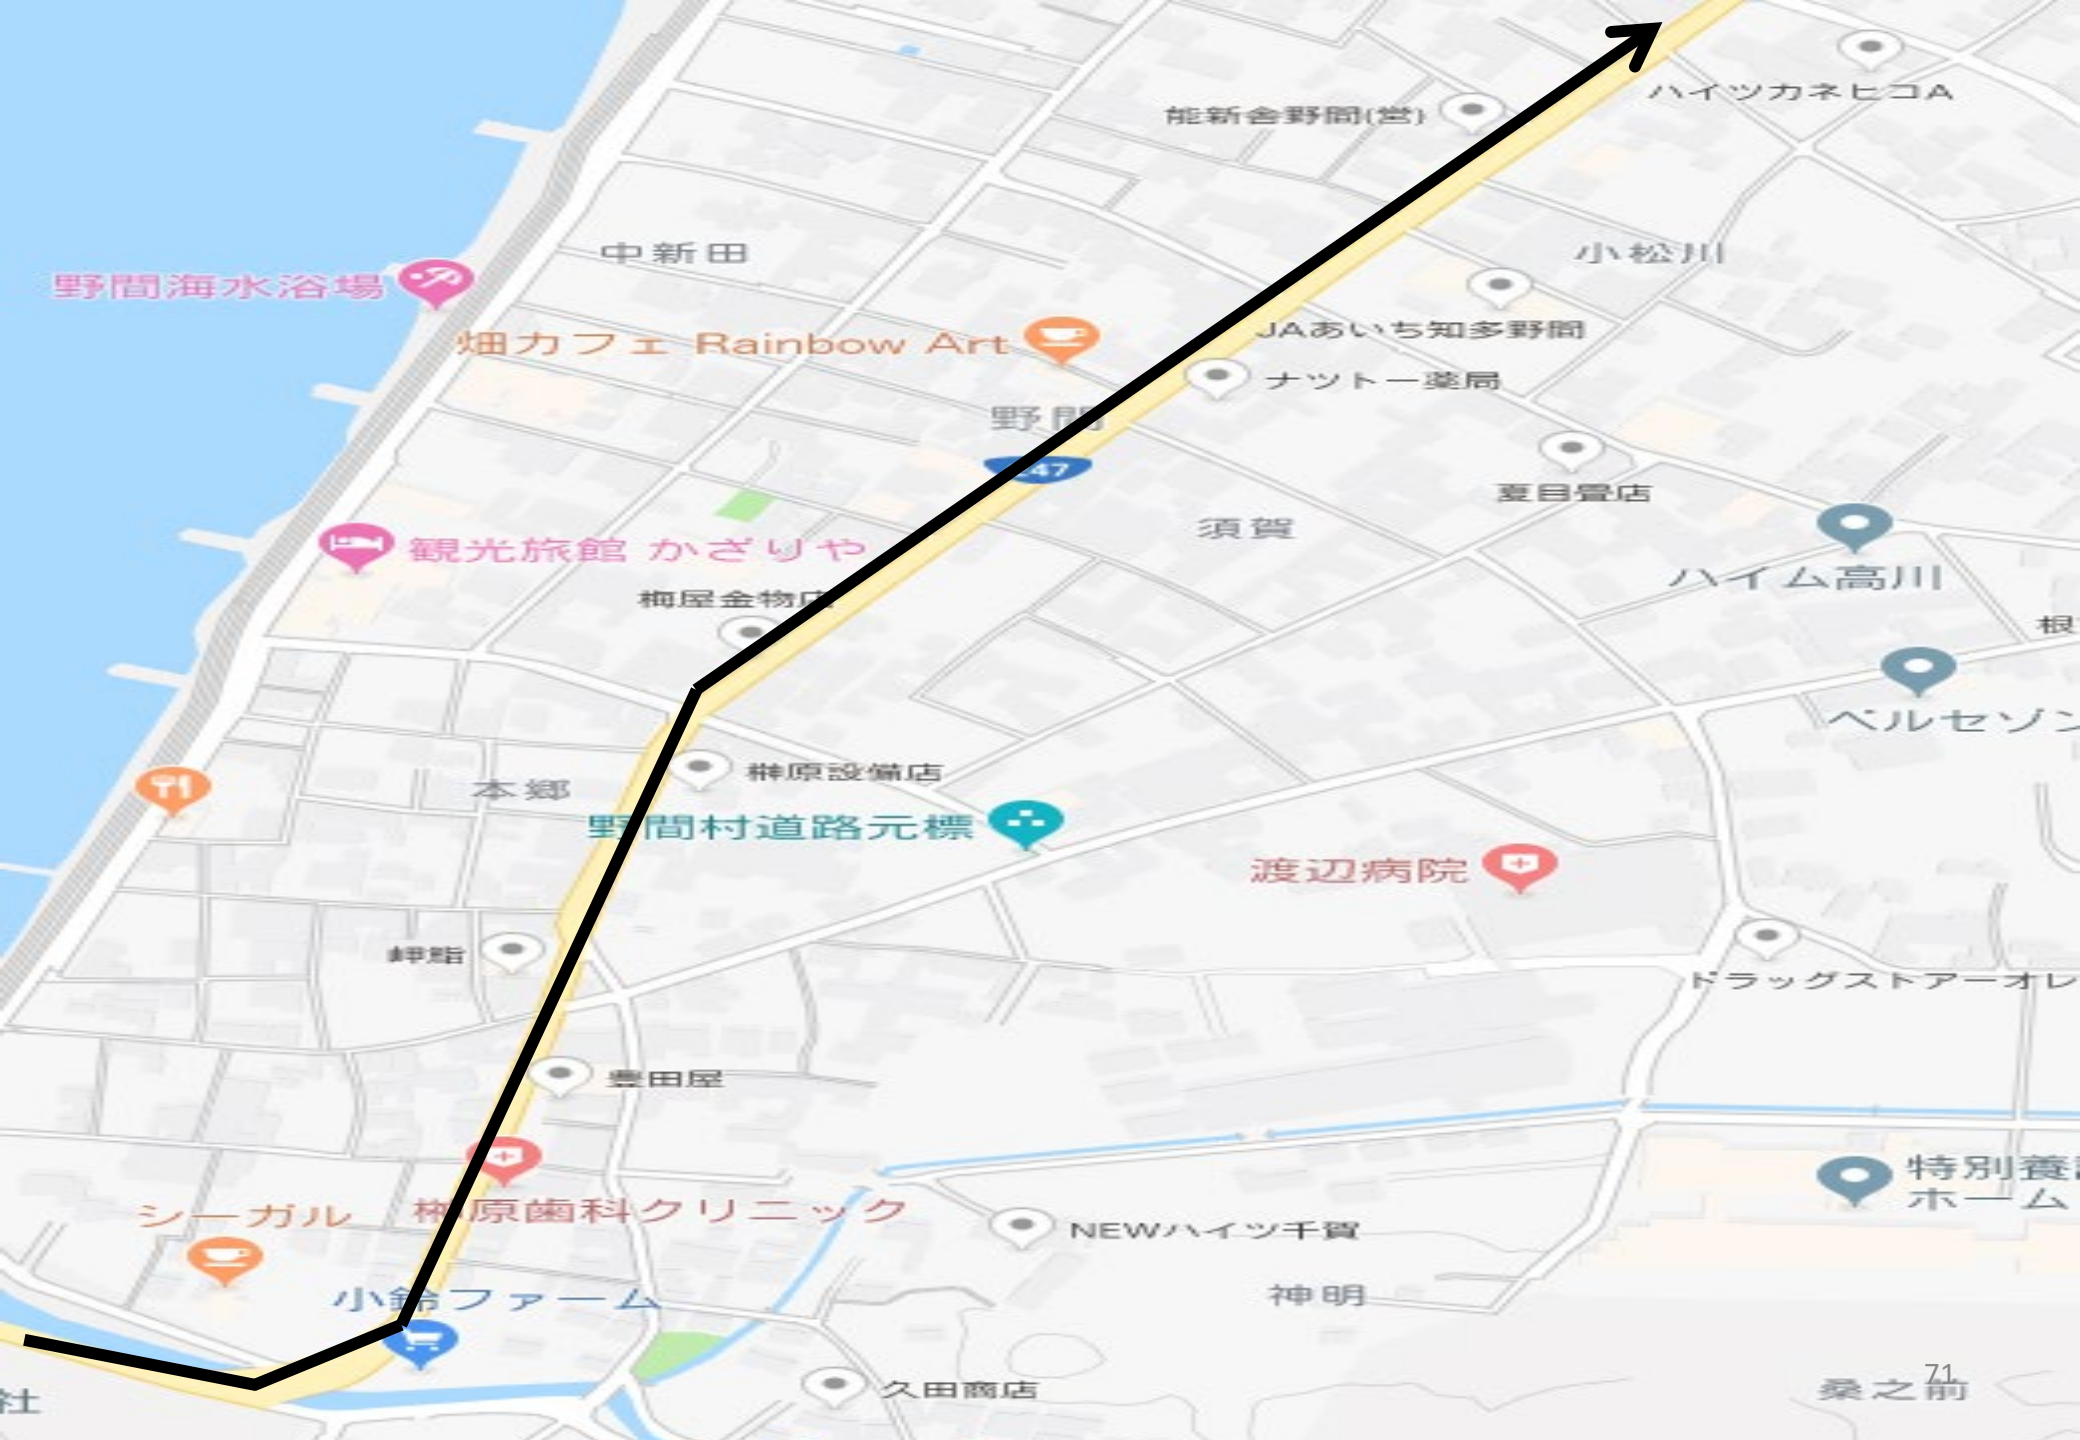

野間海水浴場

畑カフェ Rainbow Art

観光旅館 かざりや

野間村道路元標

渡辺病院

特別養護
ホーム