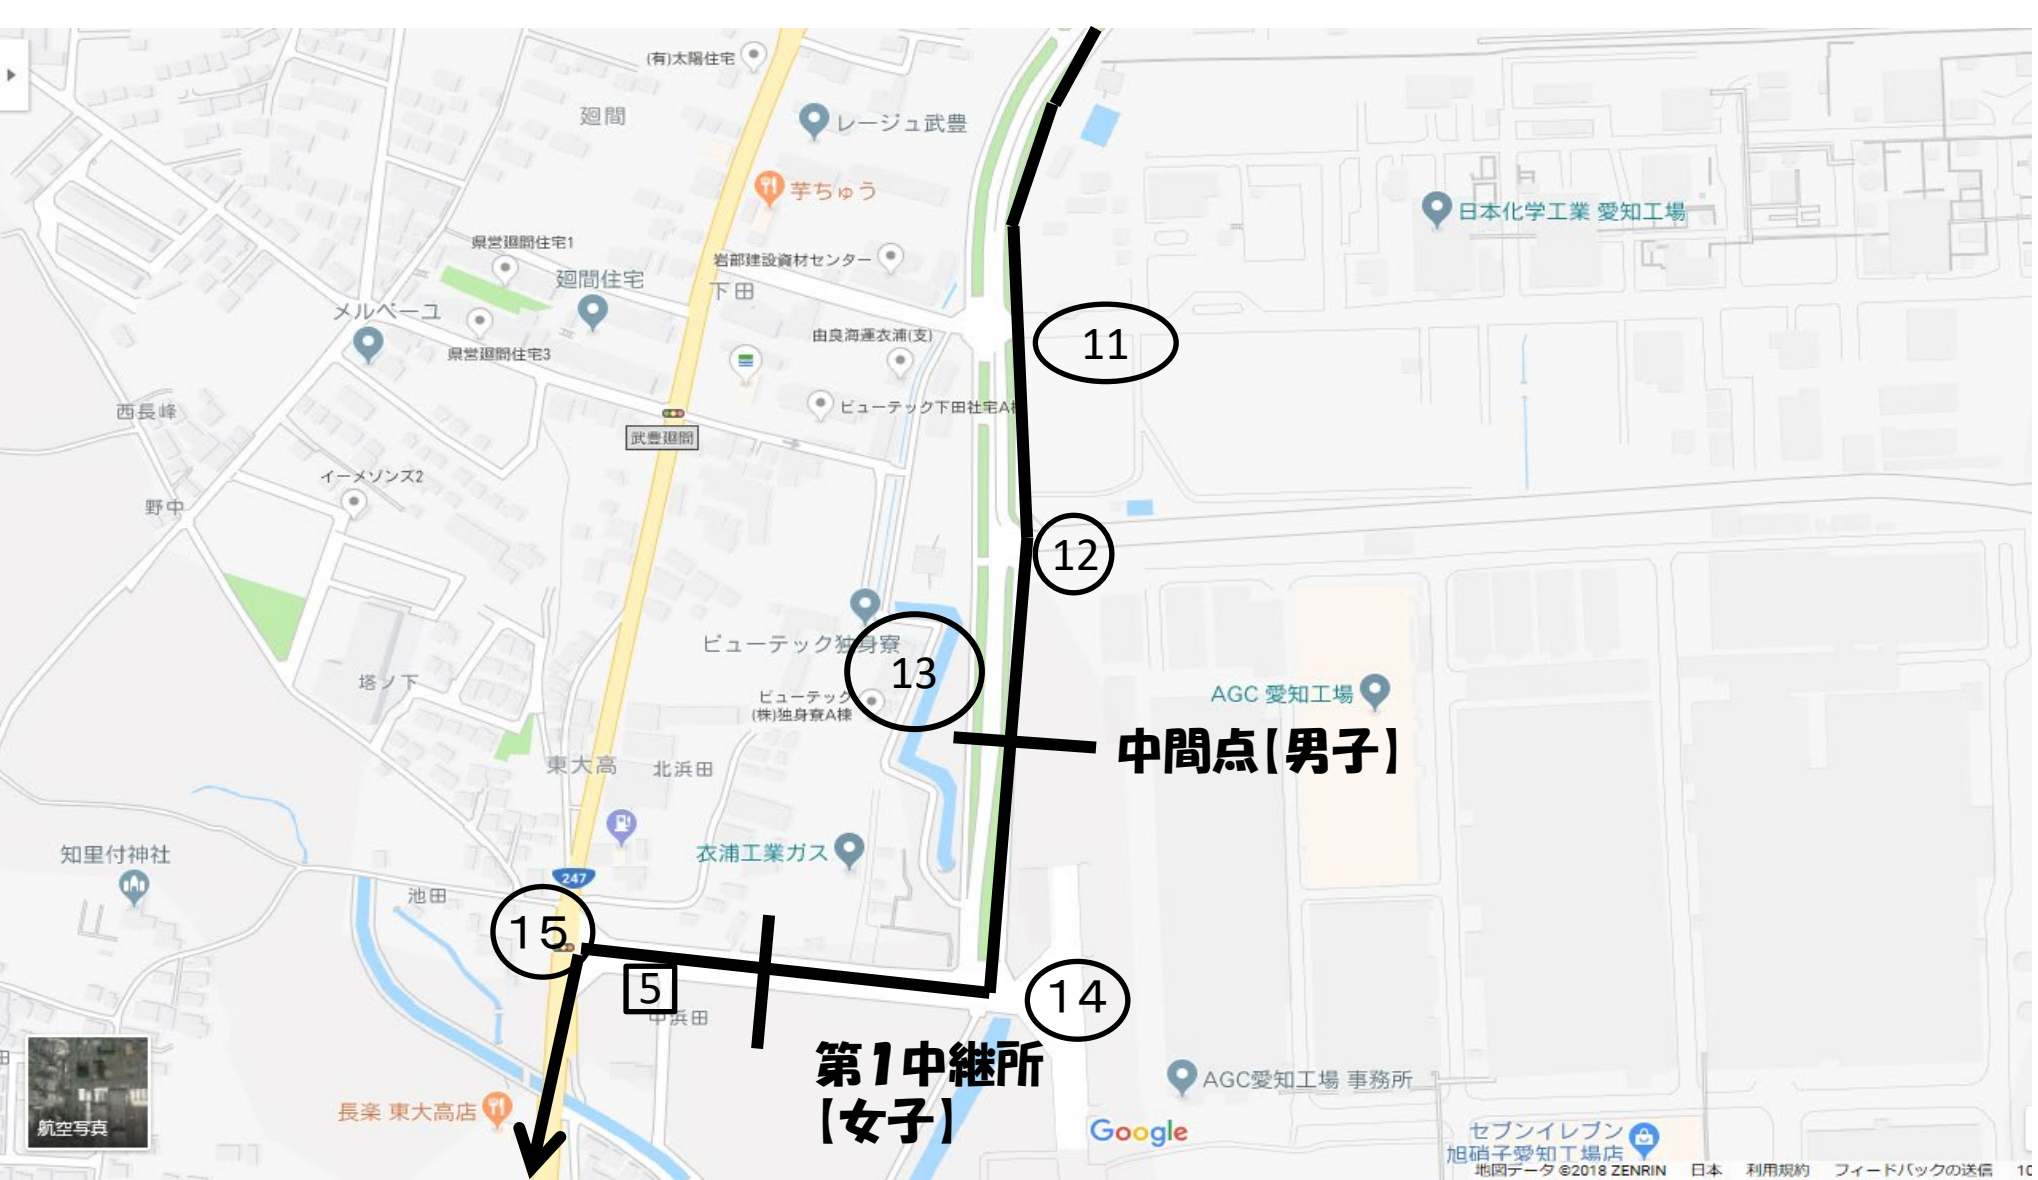

第85回東海学生駅伝対校選手権大会
第17回東海学生女子駅伝対校選手権大会

コース詳細図

-  看板
-  補助員

東海学生陸上競技連盟

3

6

7

中間点(女子)