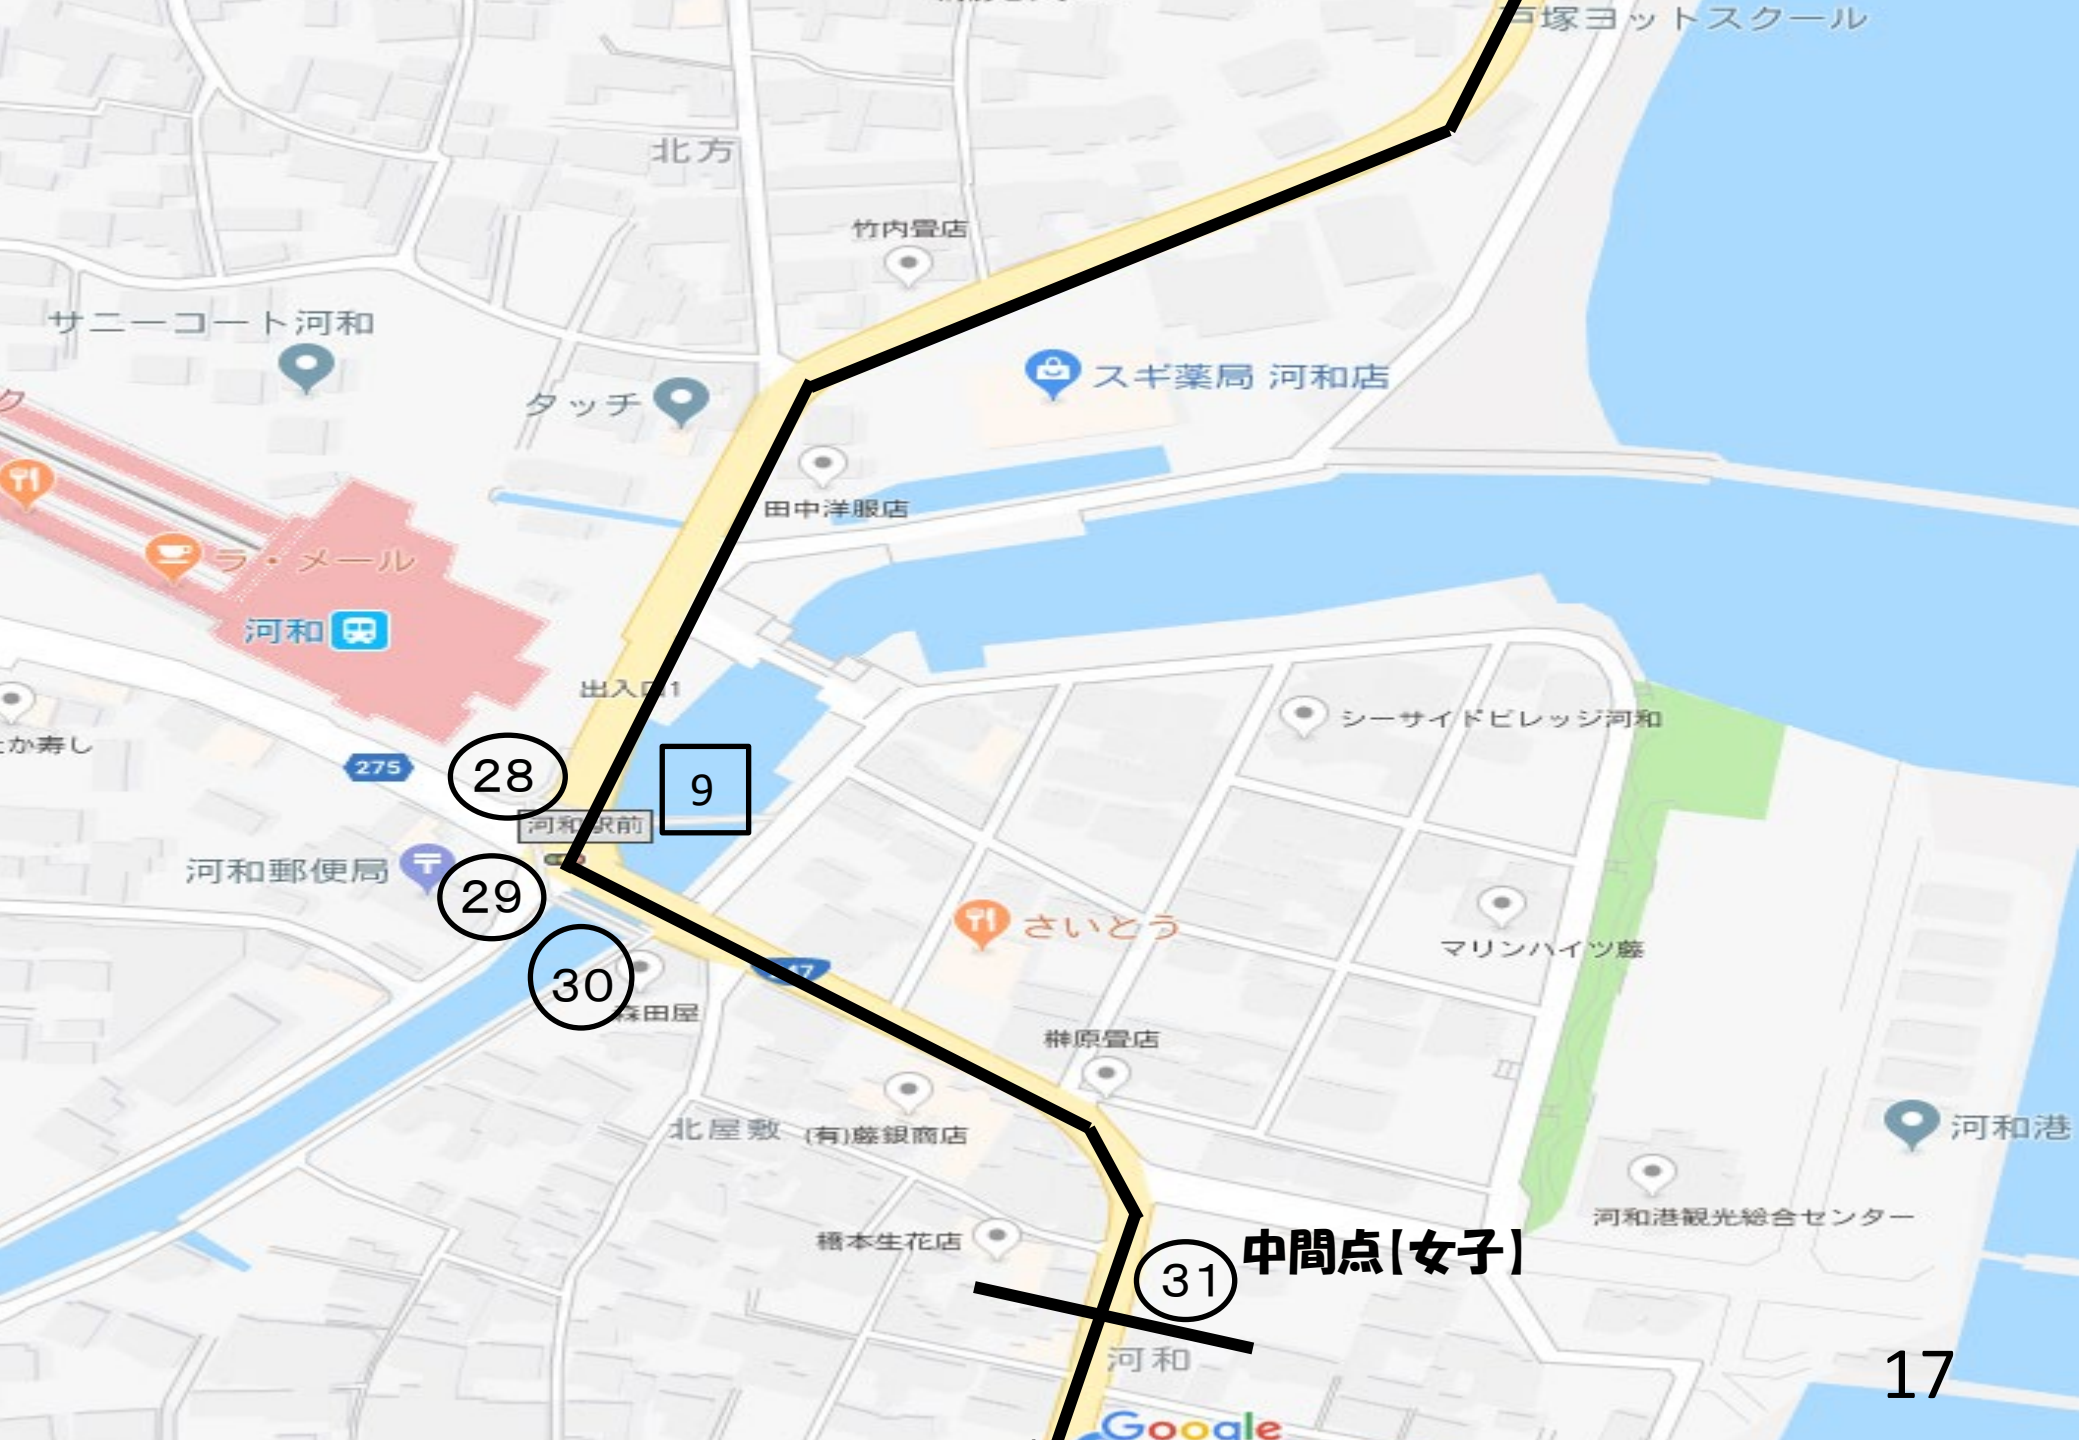

28

9

29

30

31

中間点(女子)

17