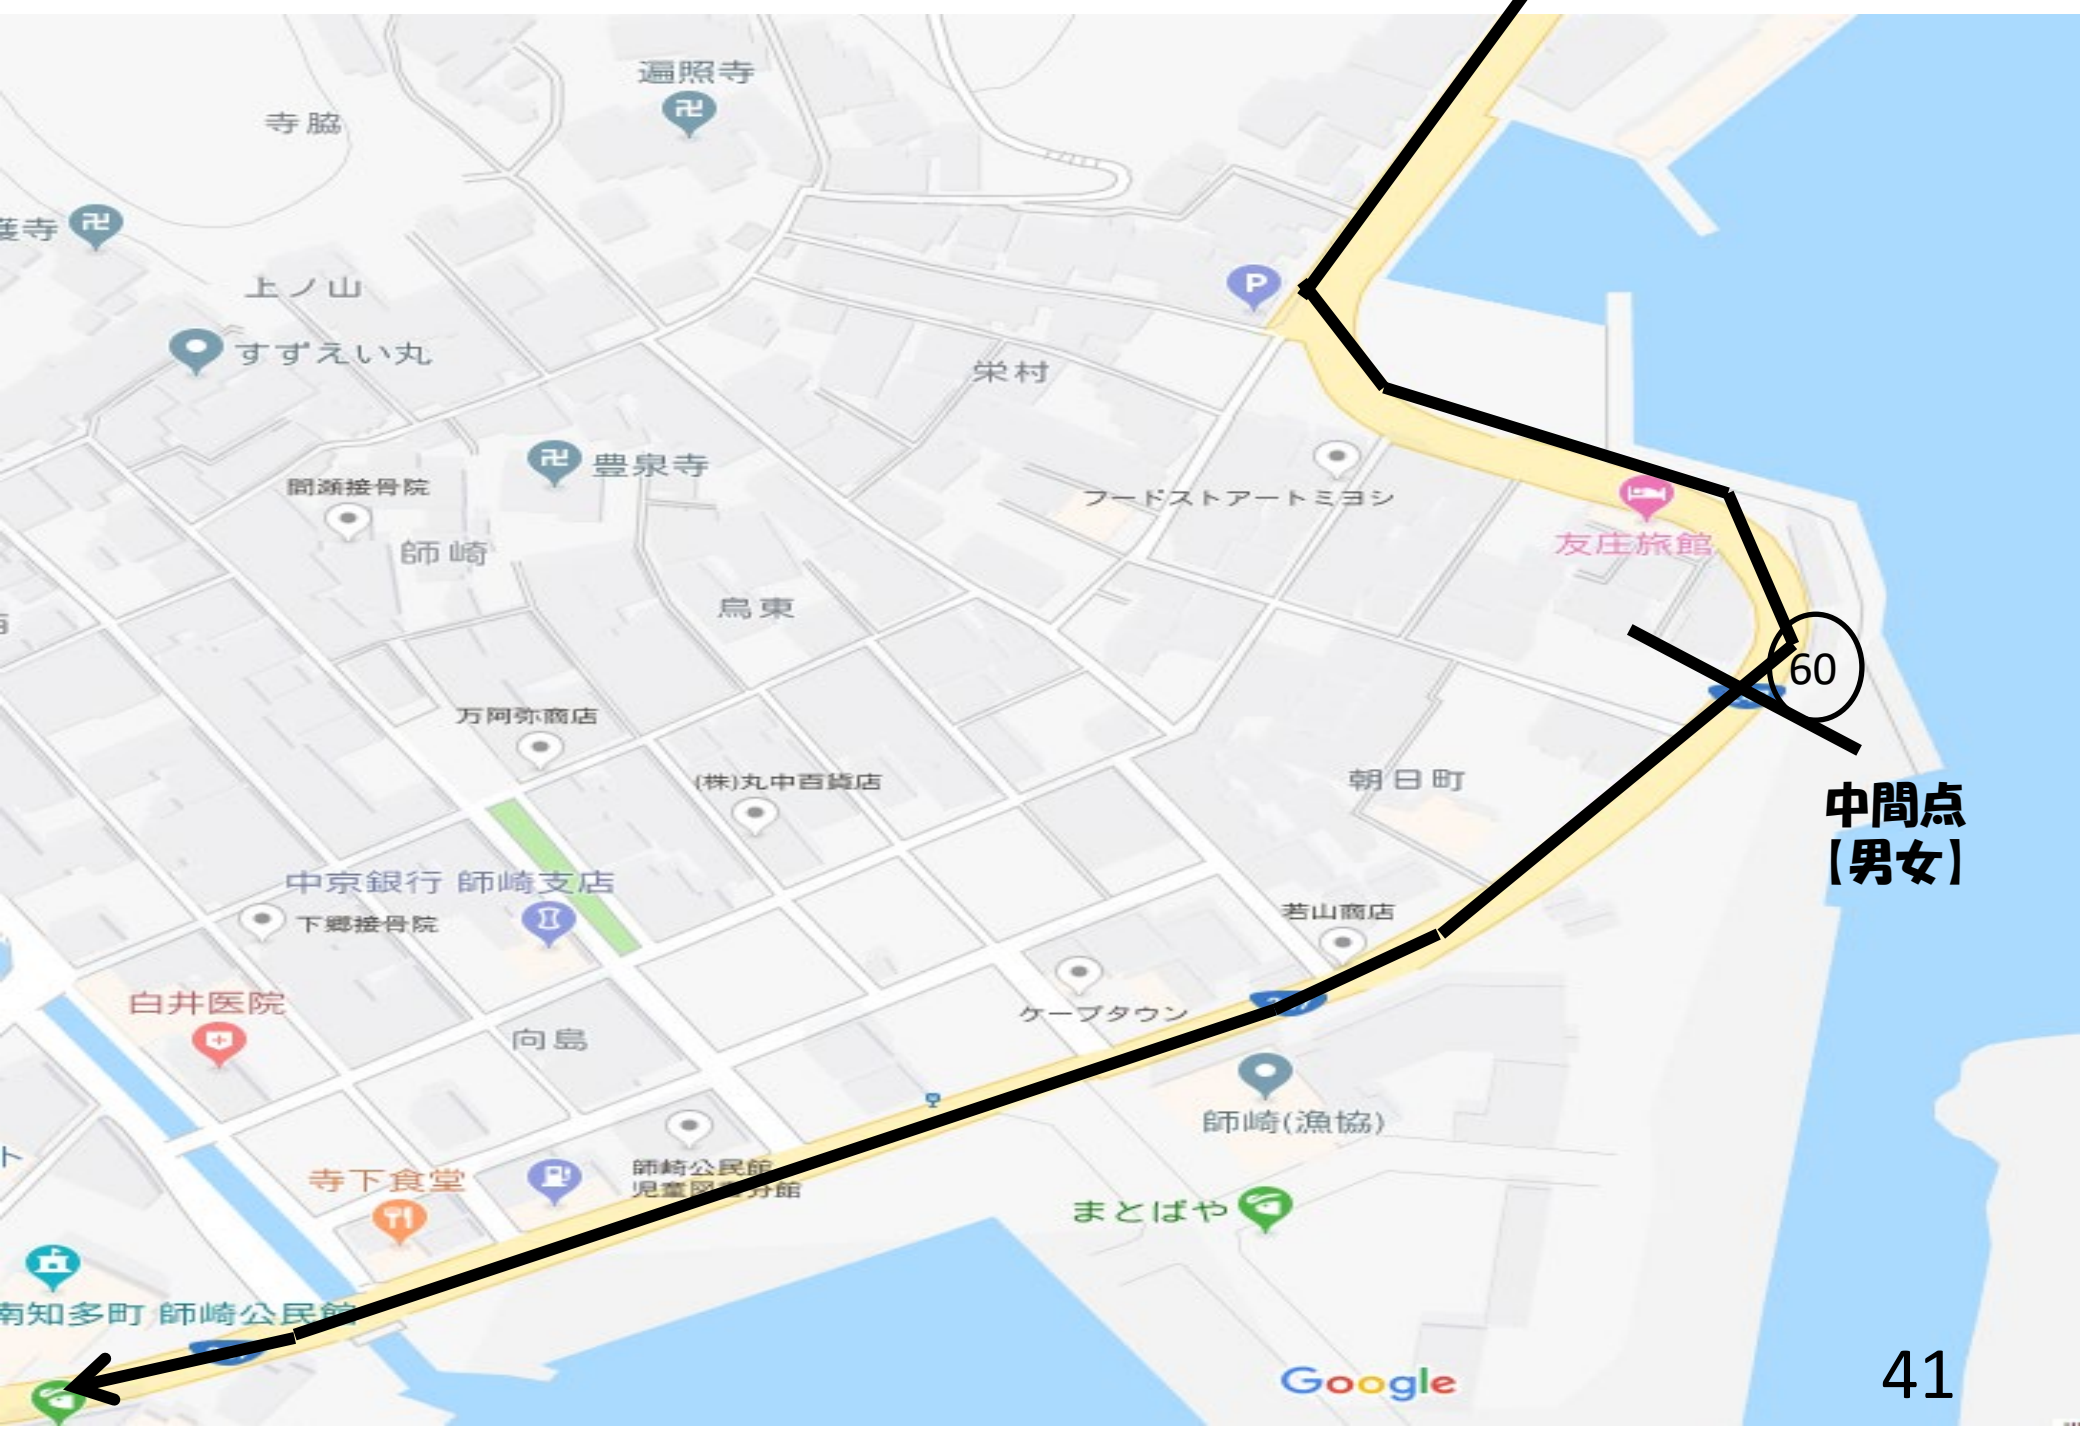

Google

40

60

中間点
【男女】

万阿弥

中京銀行 師崎支店

下郷接骨院

白井医院