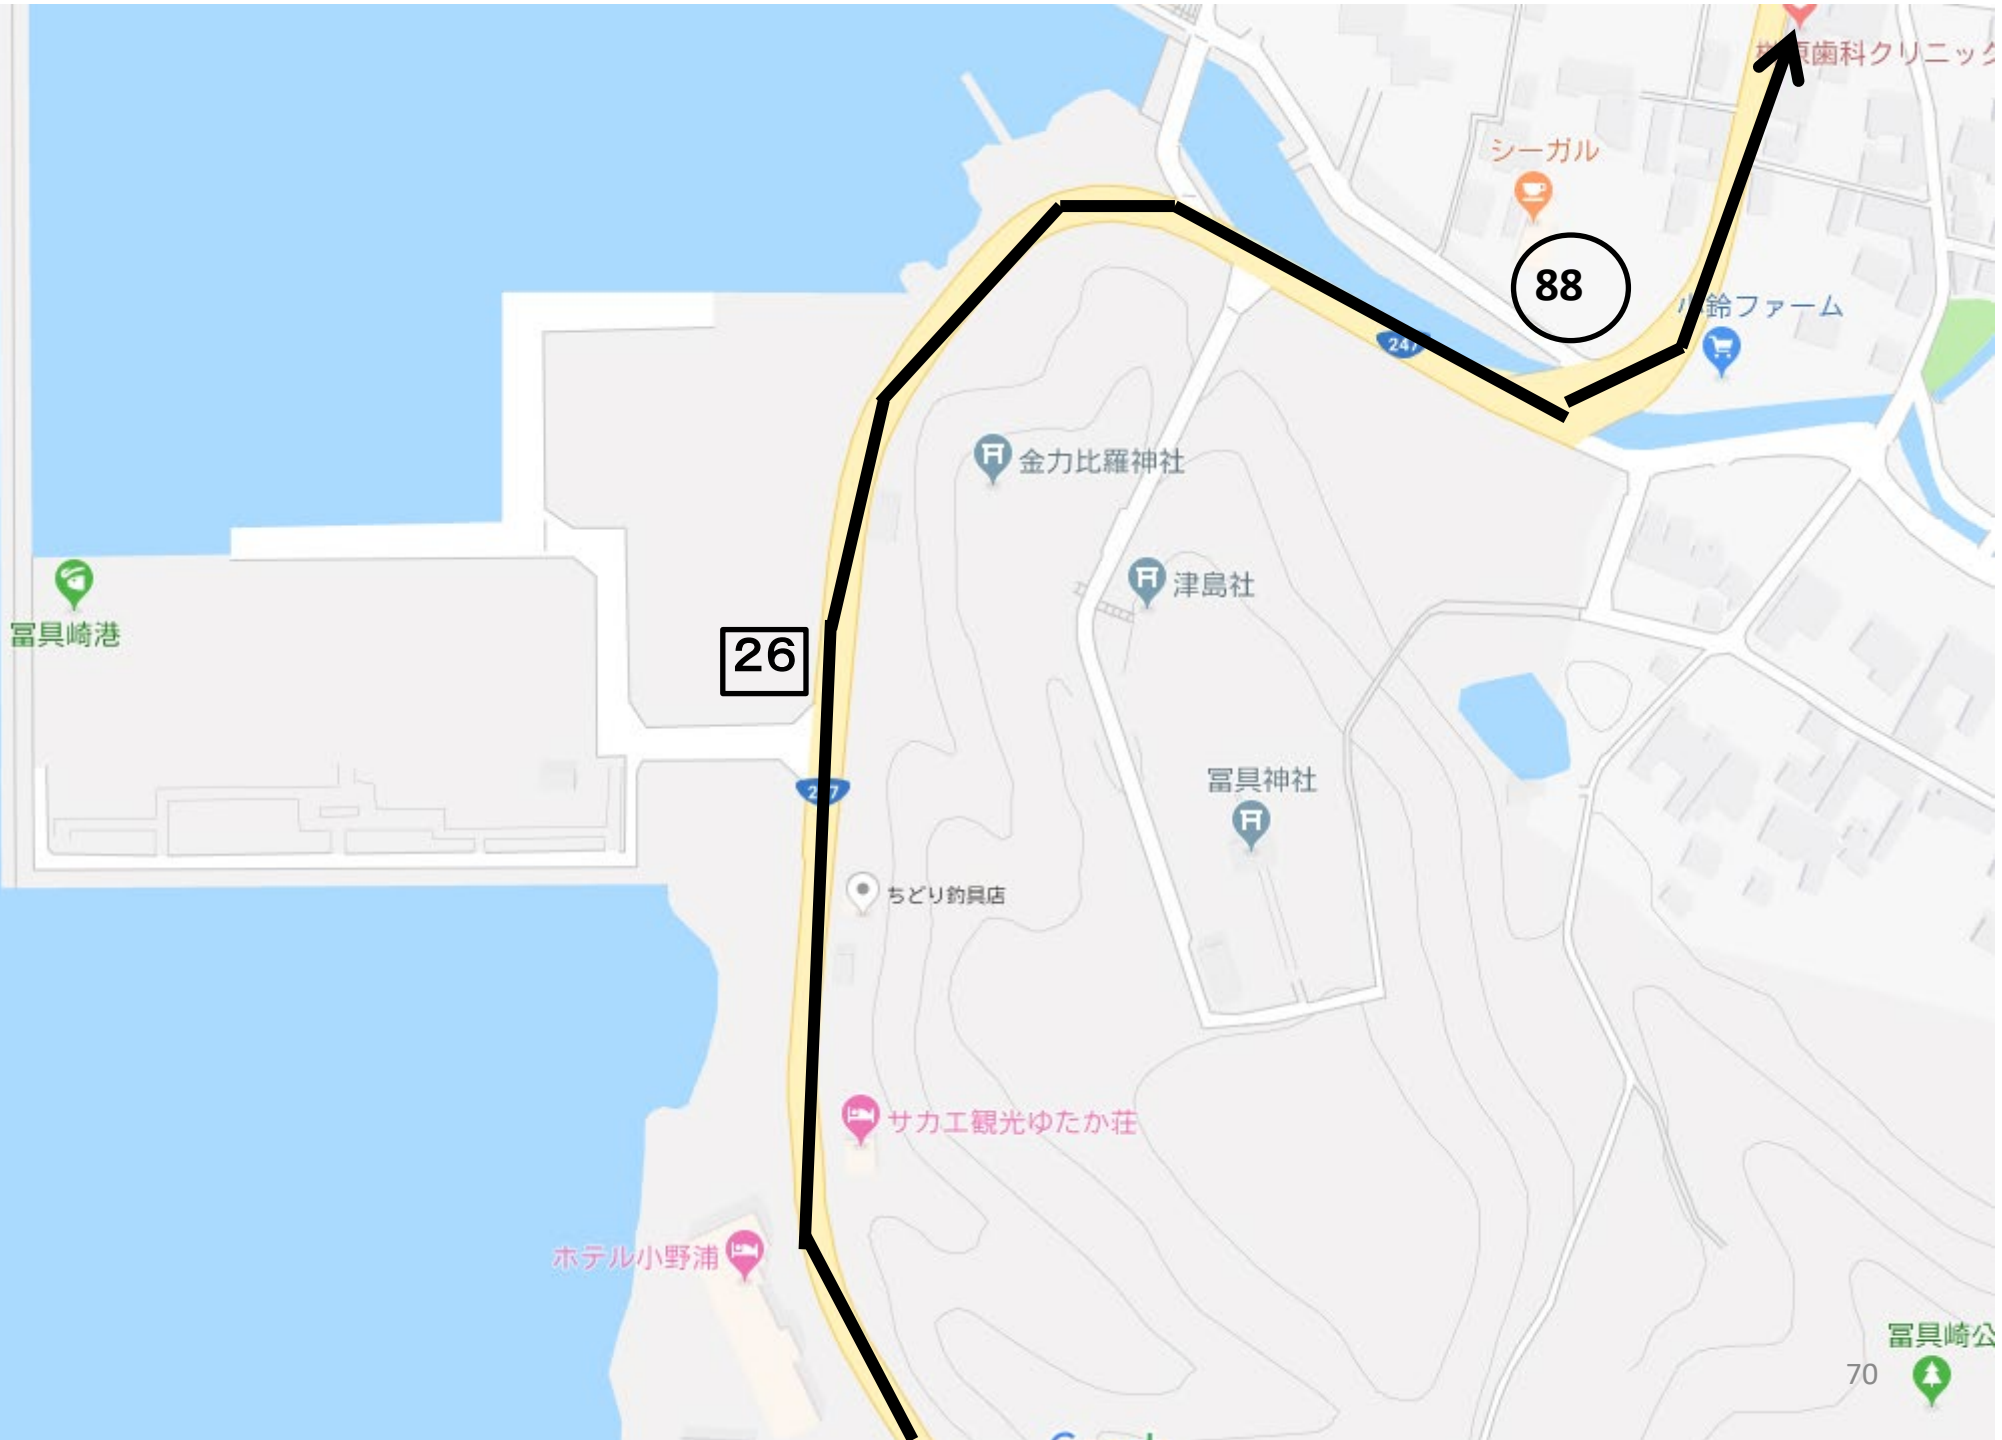

富具崎港

26

27

88

金力比羅神社

津島社

富具神社

ちどり釣具店

サカエ観光ゆたか荘

ホテル小野浦

シーガル

鈴農場

歯科クリニック

富具崎公

70