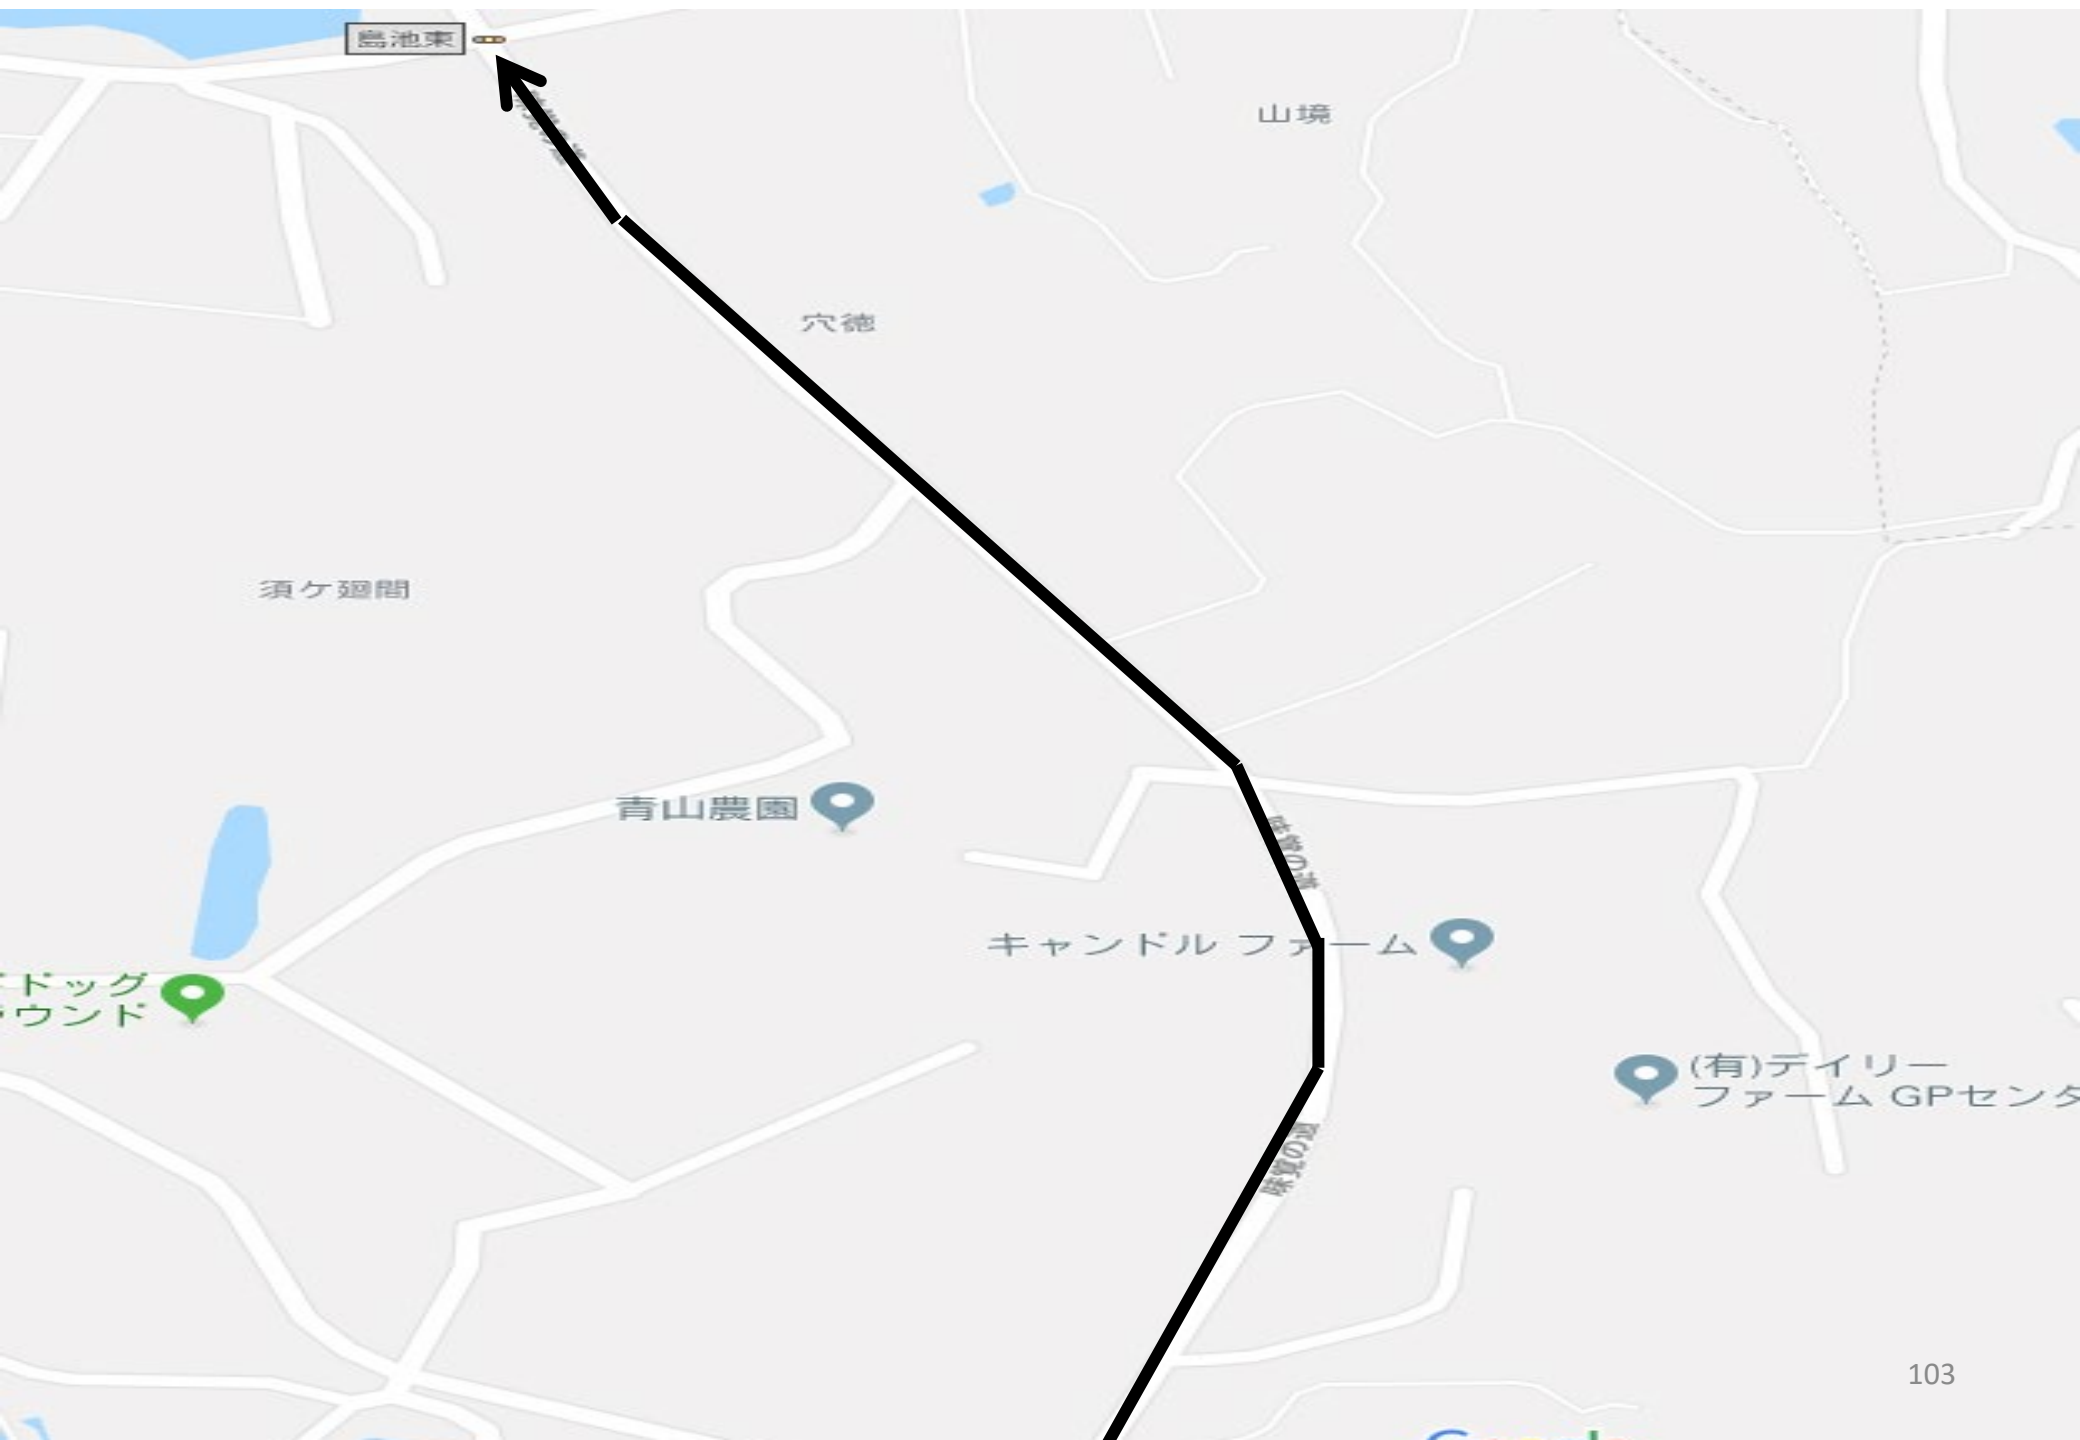

島池東

山境

穴徳

須ヶ廻間

青山農園

キャンドルファーム

(有)デイリー
ファーム GPセンター

ドッグ
パウンド