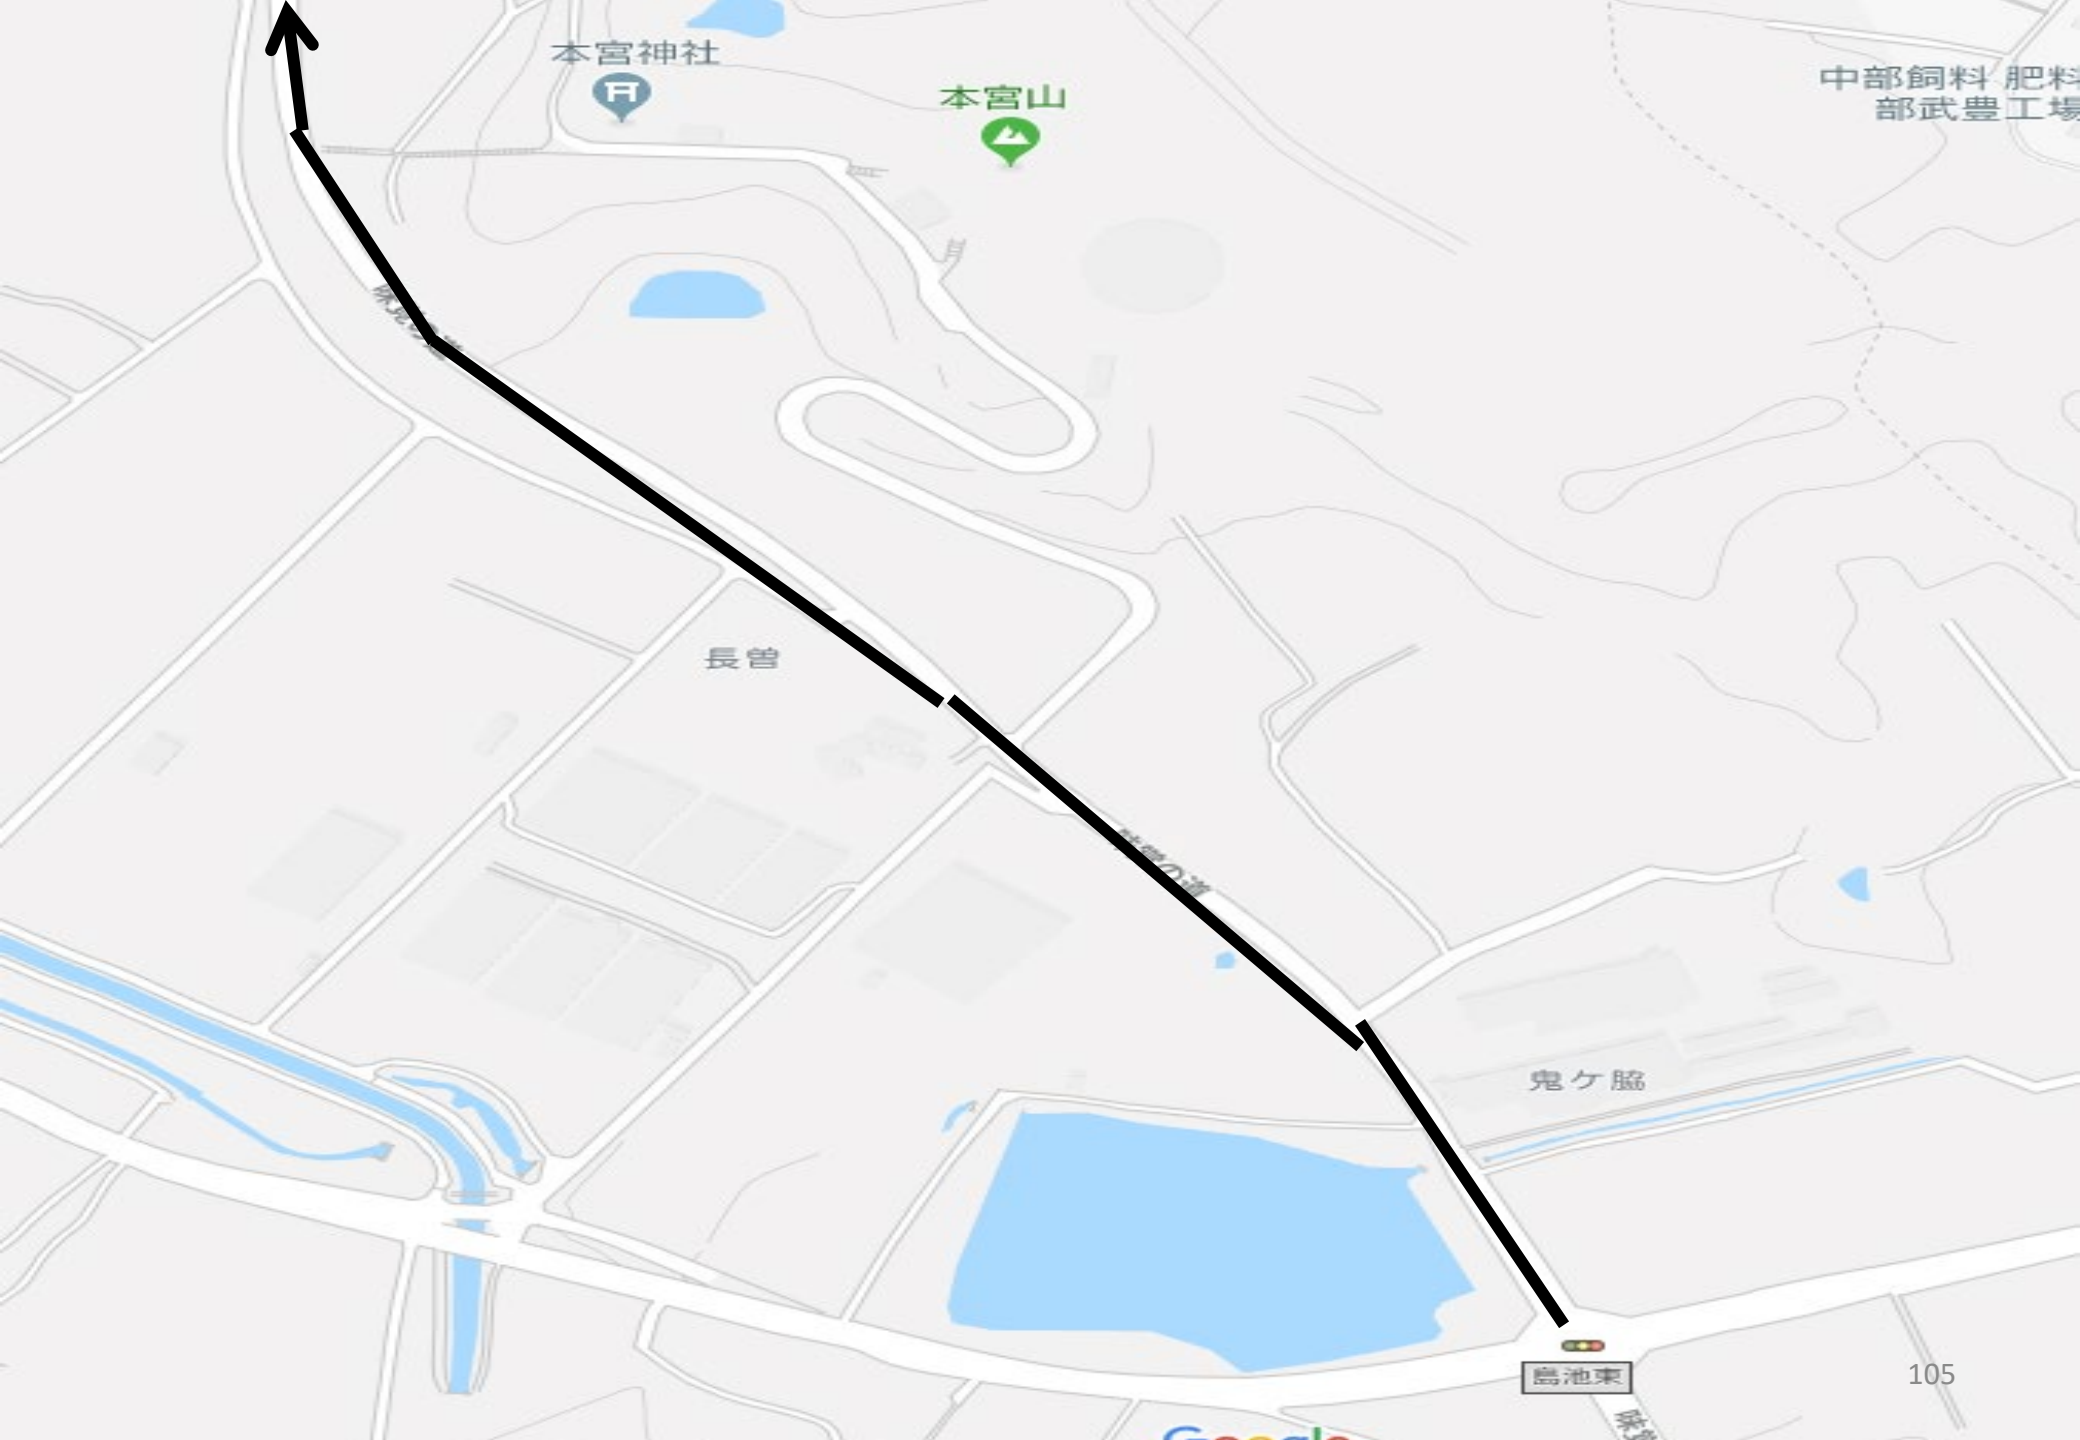

本宮神社

本宮山

中部飼料 肥料
部武豊工場

長管

鬼ヶ脇

島池東

105