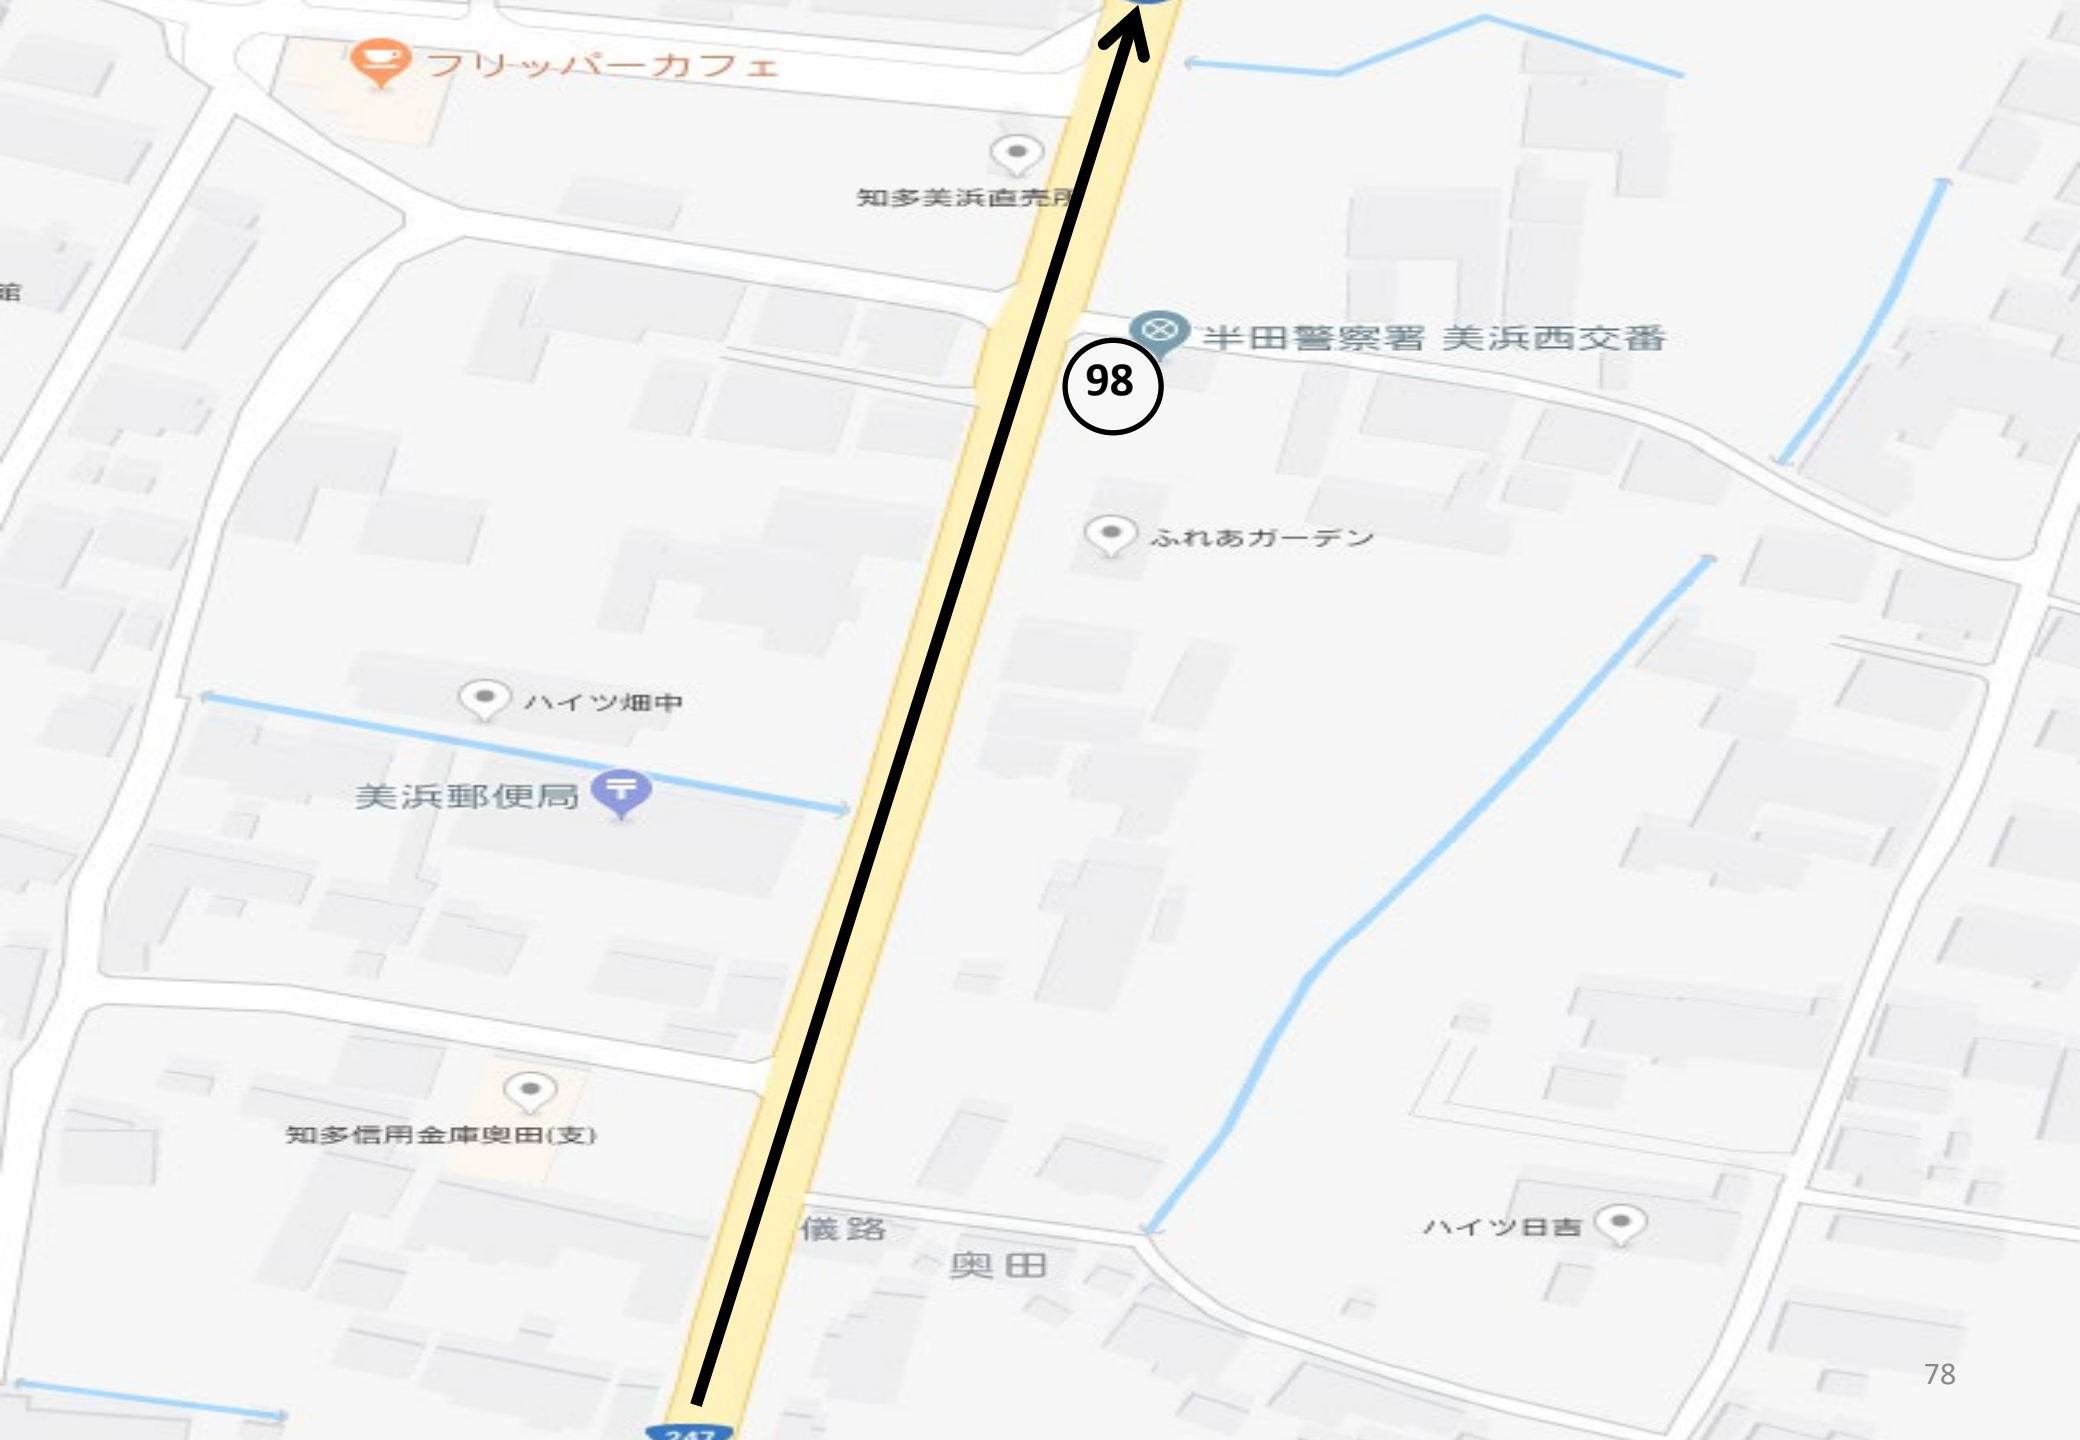

フロッパーカフェ

知多美浜直売所

98

半田警察署 美浜西交番

ふれあガーデン

ハイツ畑中

美浜郵便局

知多信用金庫奥田(支)

儀路 奥田

ハイツ日吉