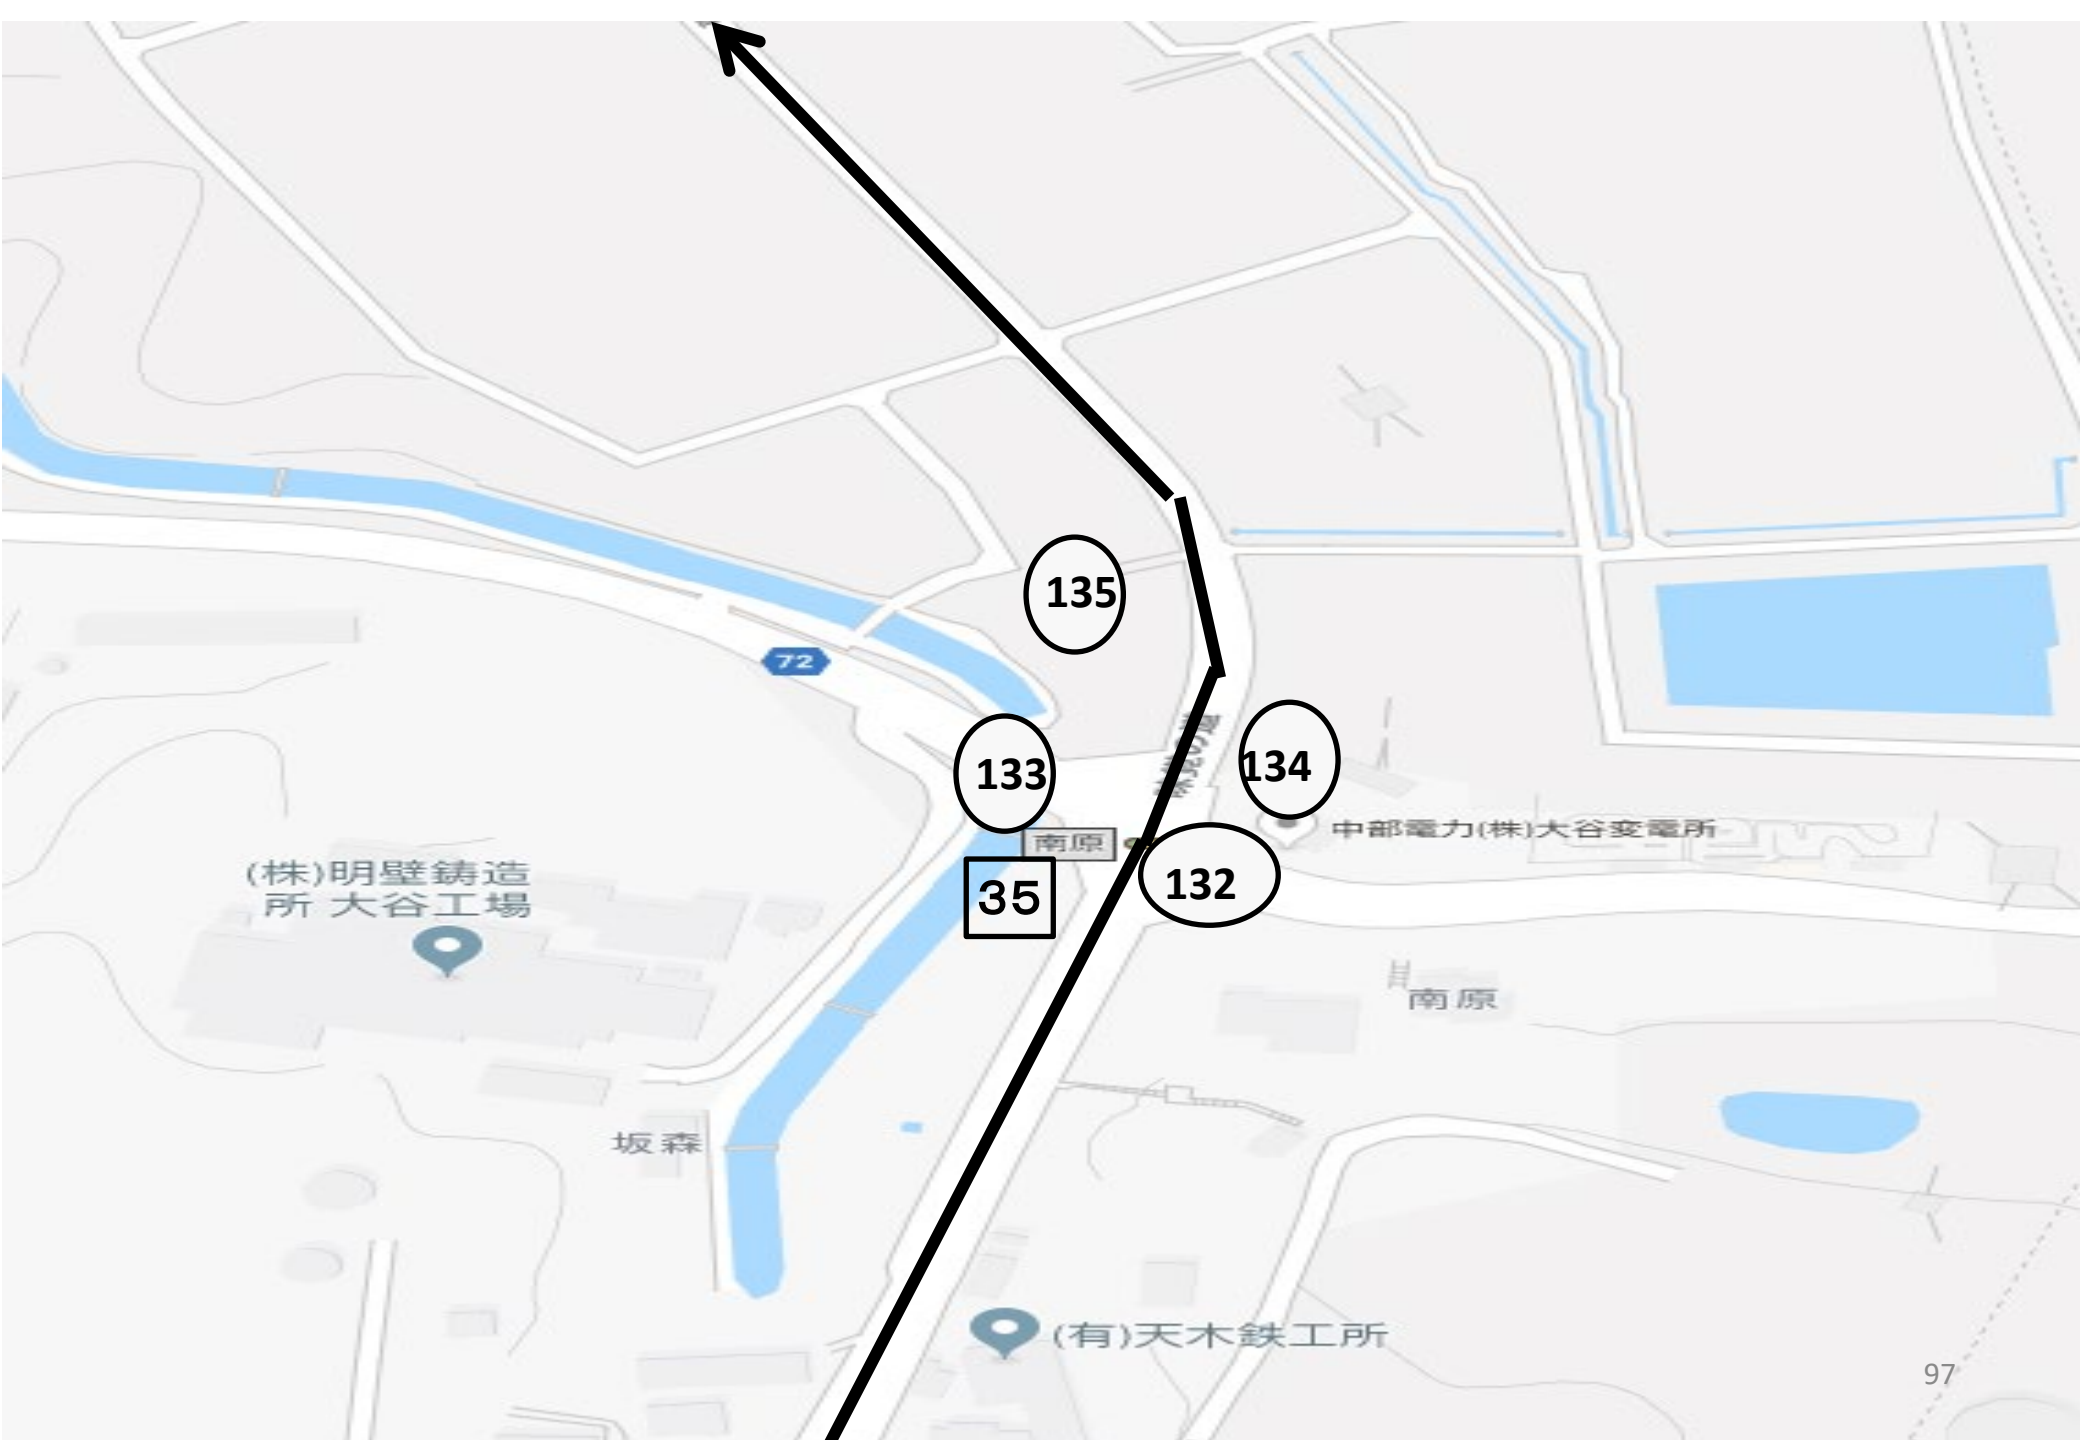

34

131

130

西ノ脇

陶栄(株)

細谷

航空写真

Google