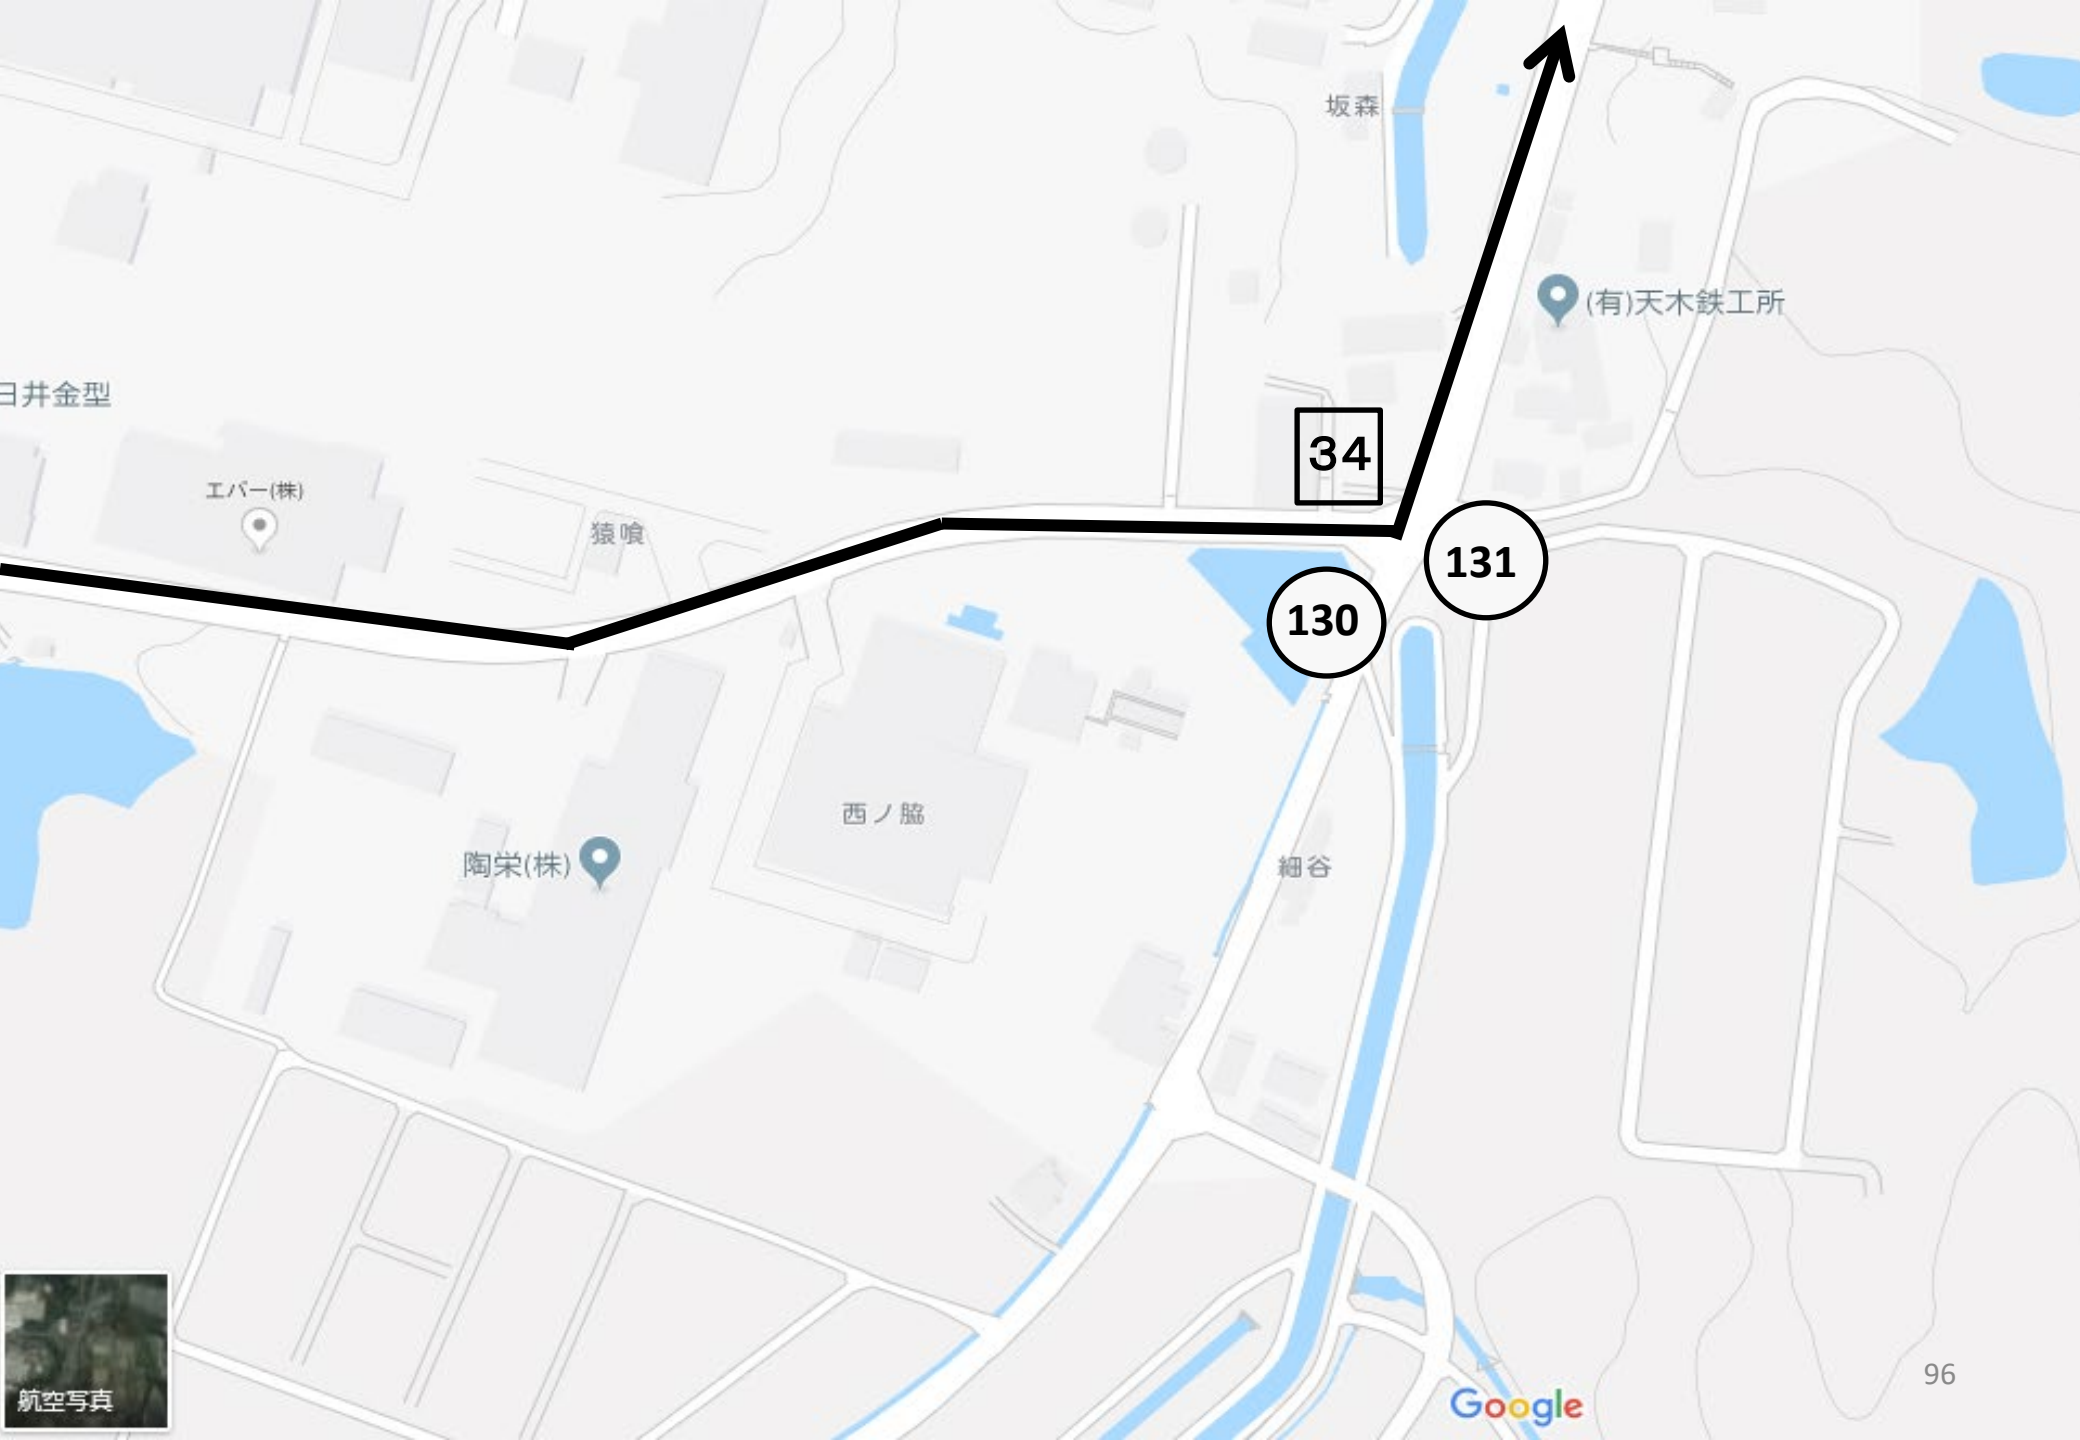

坂森

(有)天木鉄工所

日井金型

エバー(株)

猿喰

34

131

130

西ノ脇

陶栄(株)

細谷

航空写真

Google