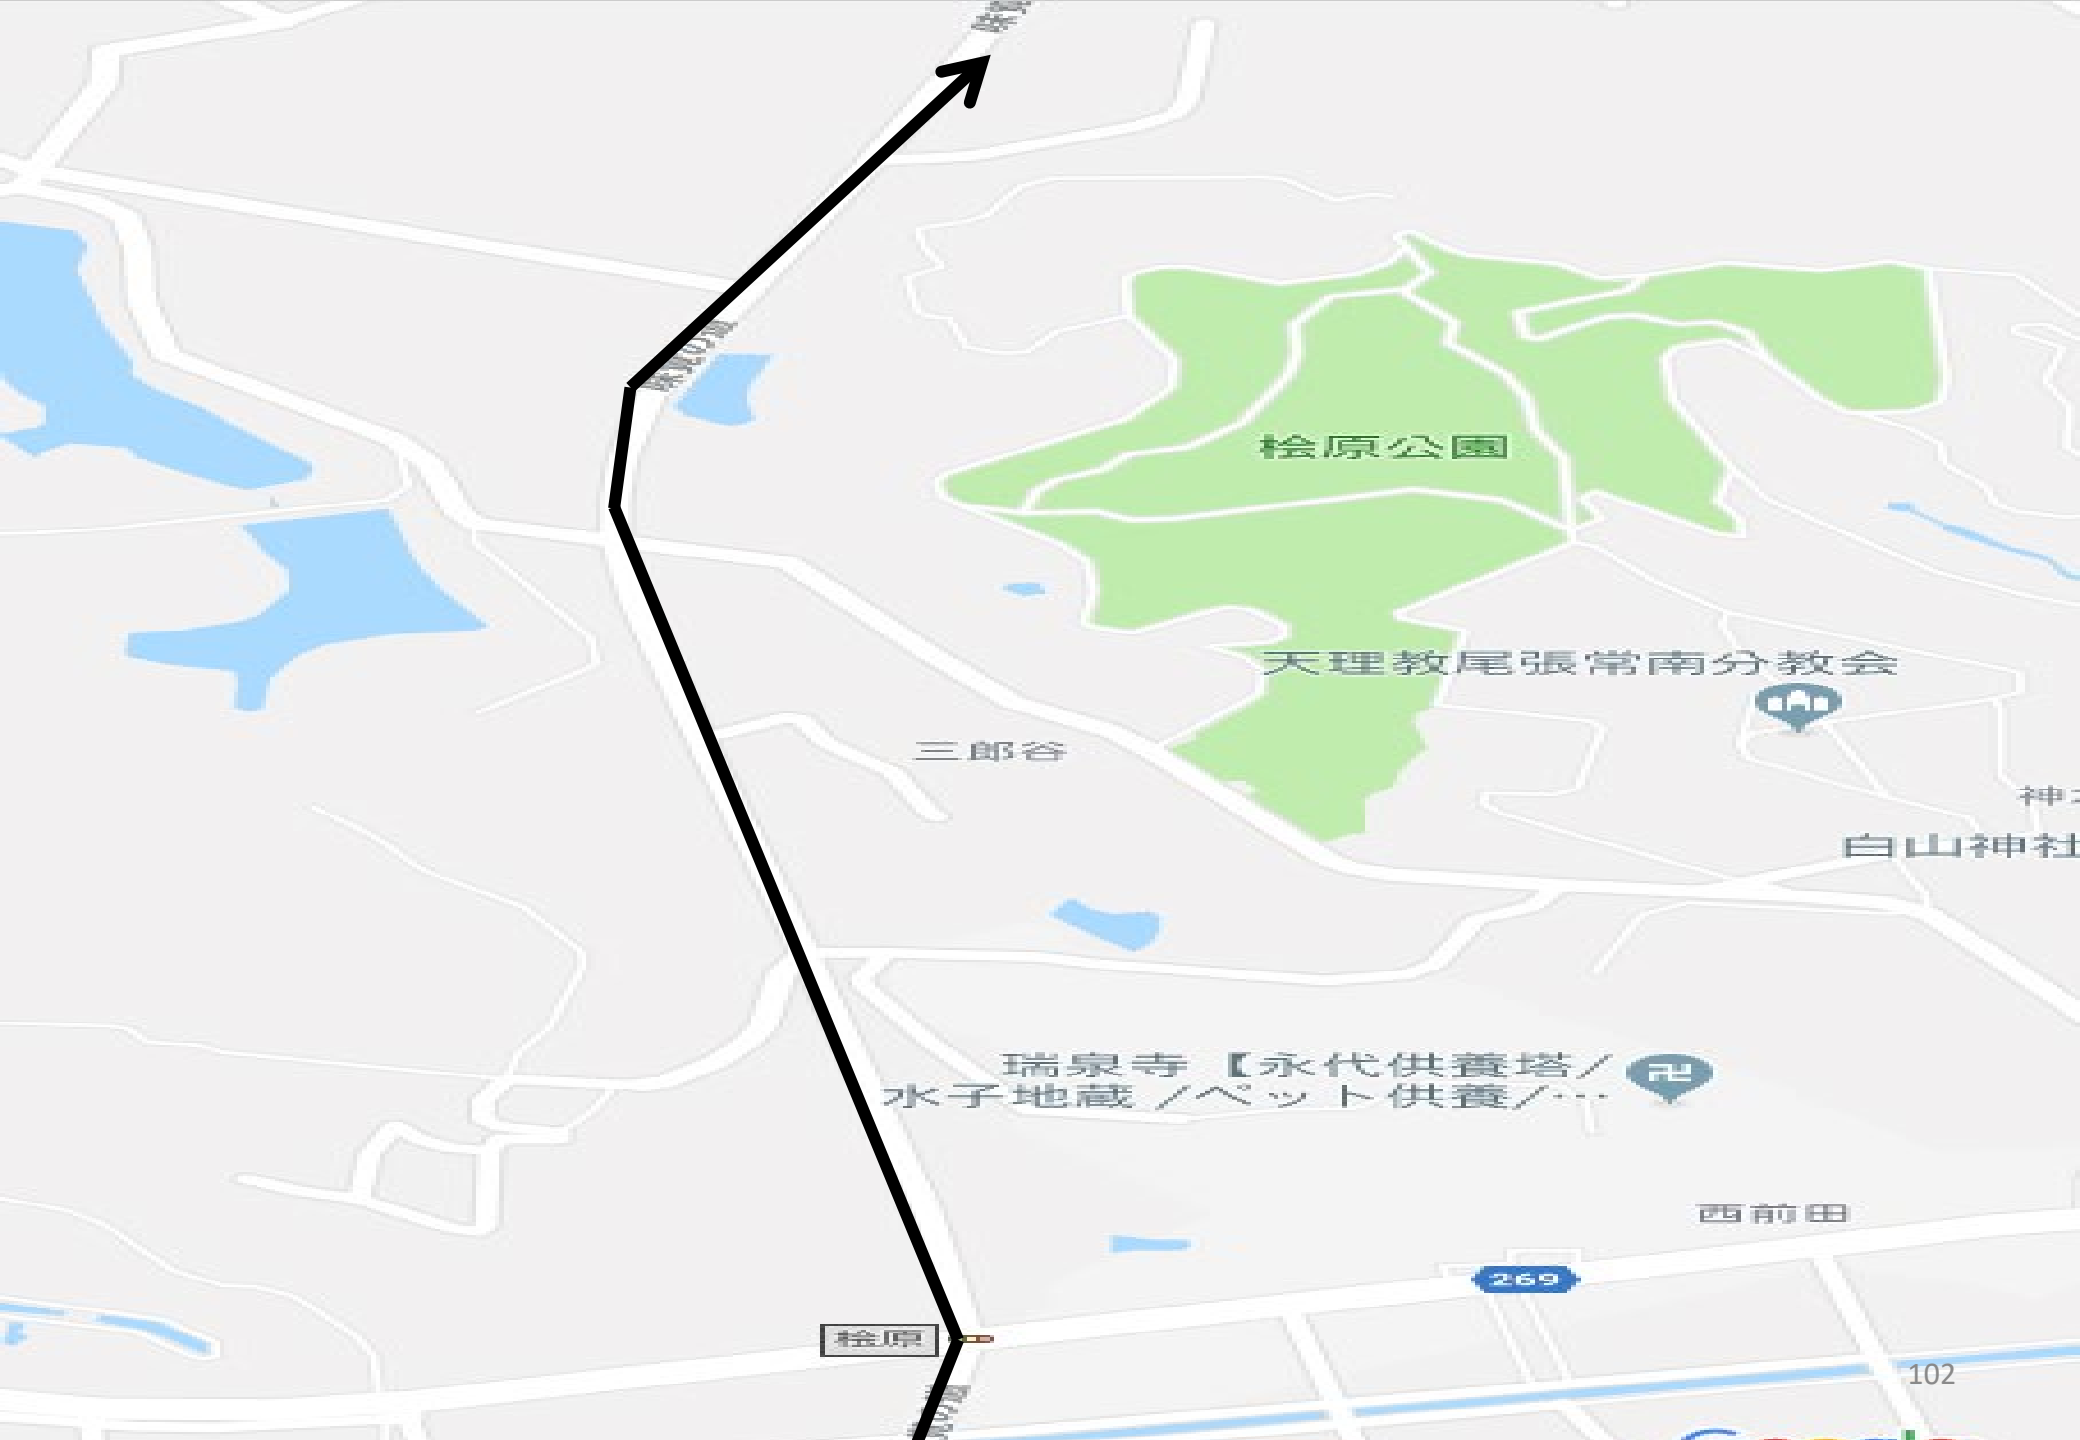

サークルK常滑検原店

検原

トヨタL&F

143

144

142

36

桧原公園