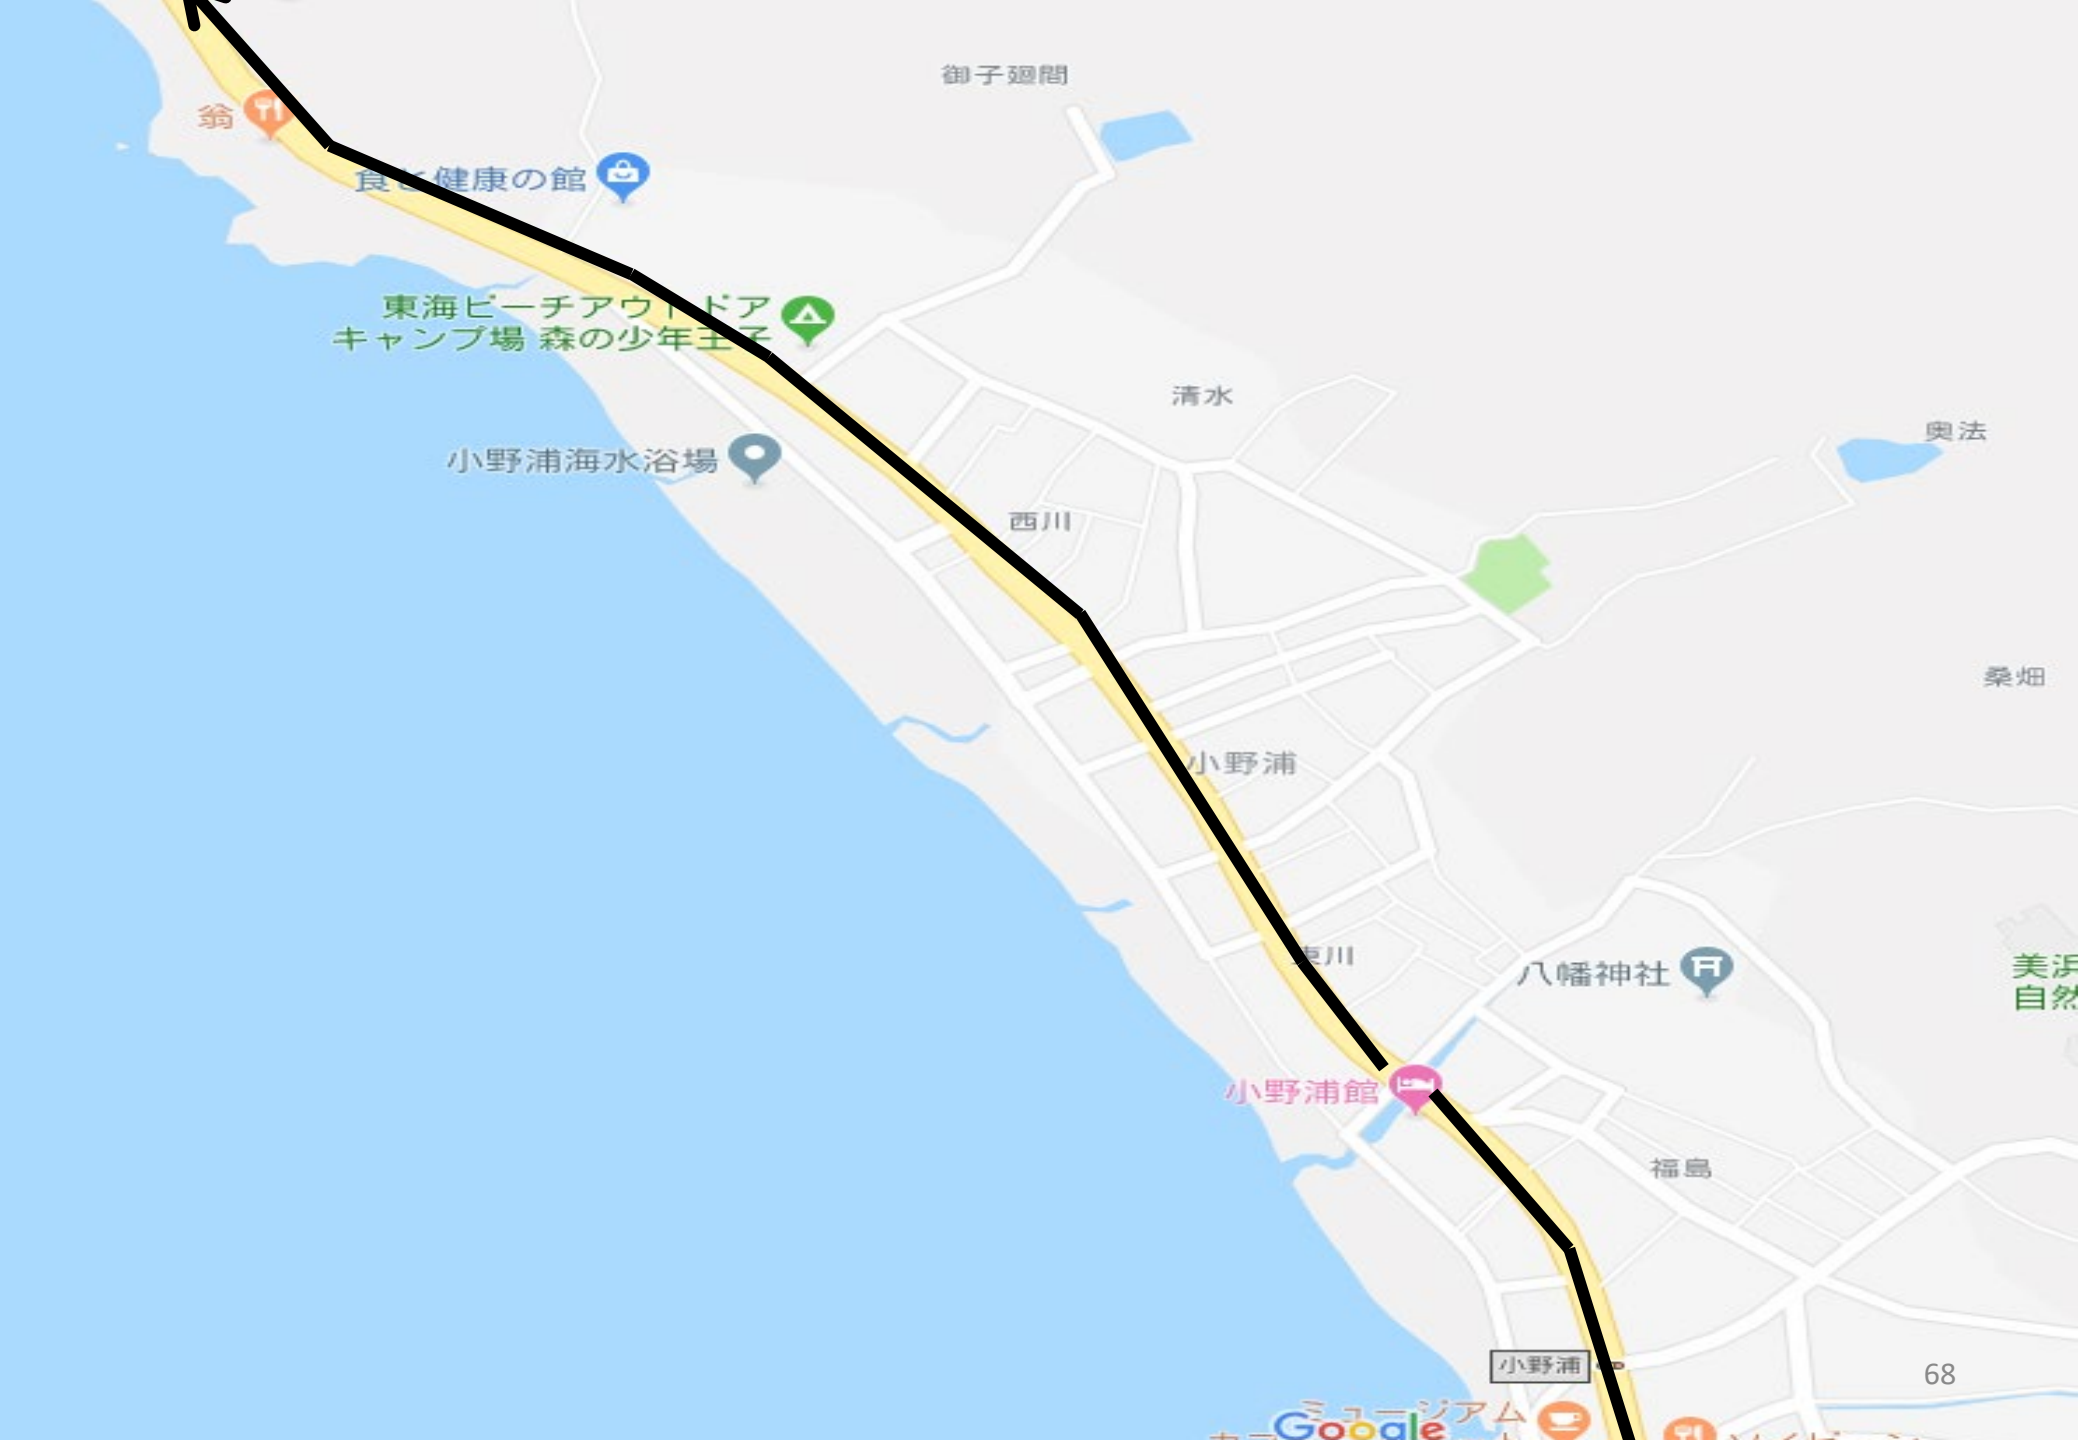

御子廻問

翁

食と健康の館

東海ビーチアウトドア
キャンプ場 森の少年王子

小野浦海水浴場

清水

西川

小野浦

東川

小野浦館

八幡神社

福島

奥法

桑畑

美浜
自然

68

小野浦

ミュージアム
Google