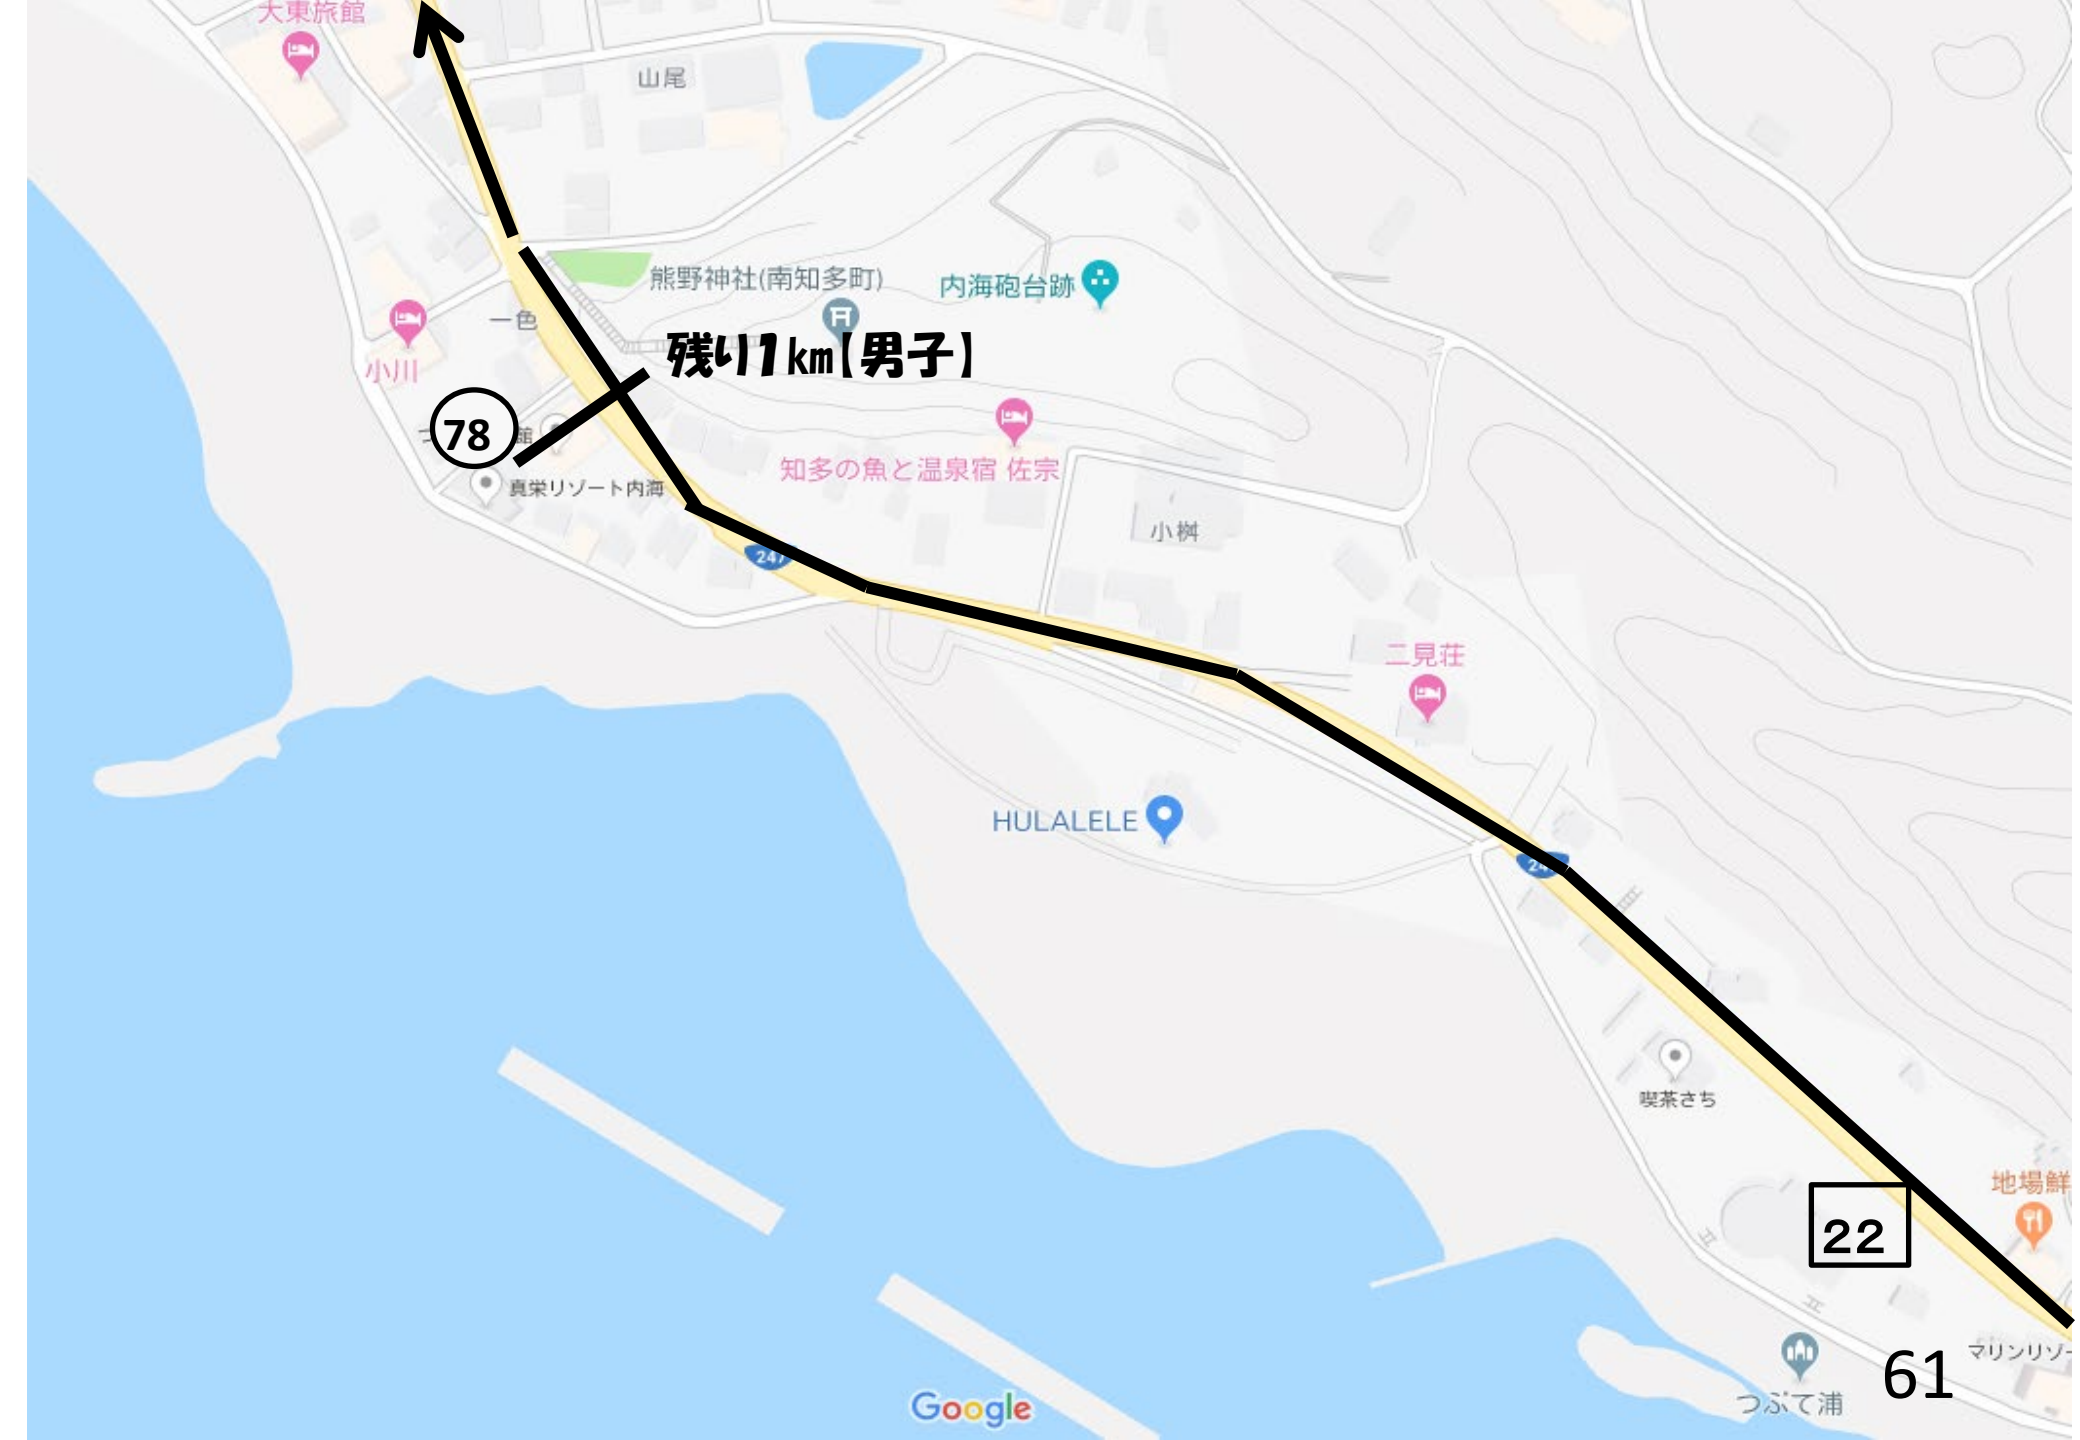

大東旅館

山尾

熊野神社(南知多町)

内海砲台跡

残り1km【男子】

小川

78

知多の魚と温泉宿 佐宗

小樹

二見荘

HULALELE

喫茶さち

22

地場鮮

61

マリンリゾ

つぶて浦

Google