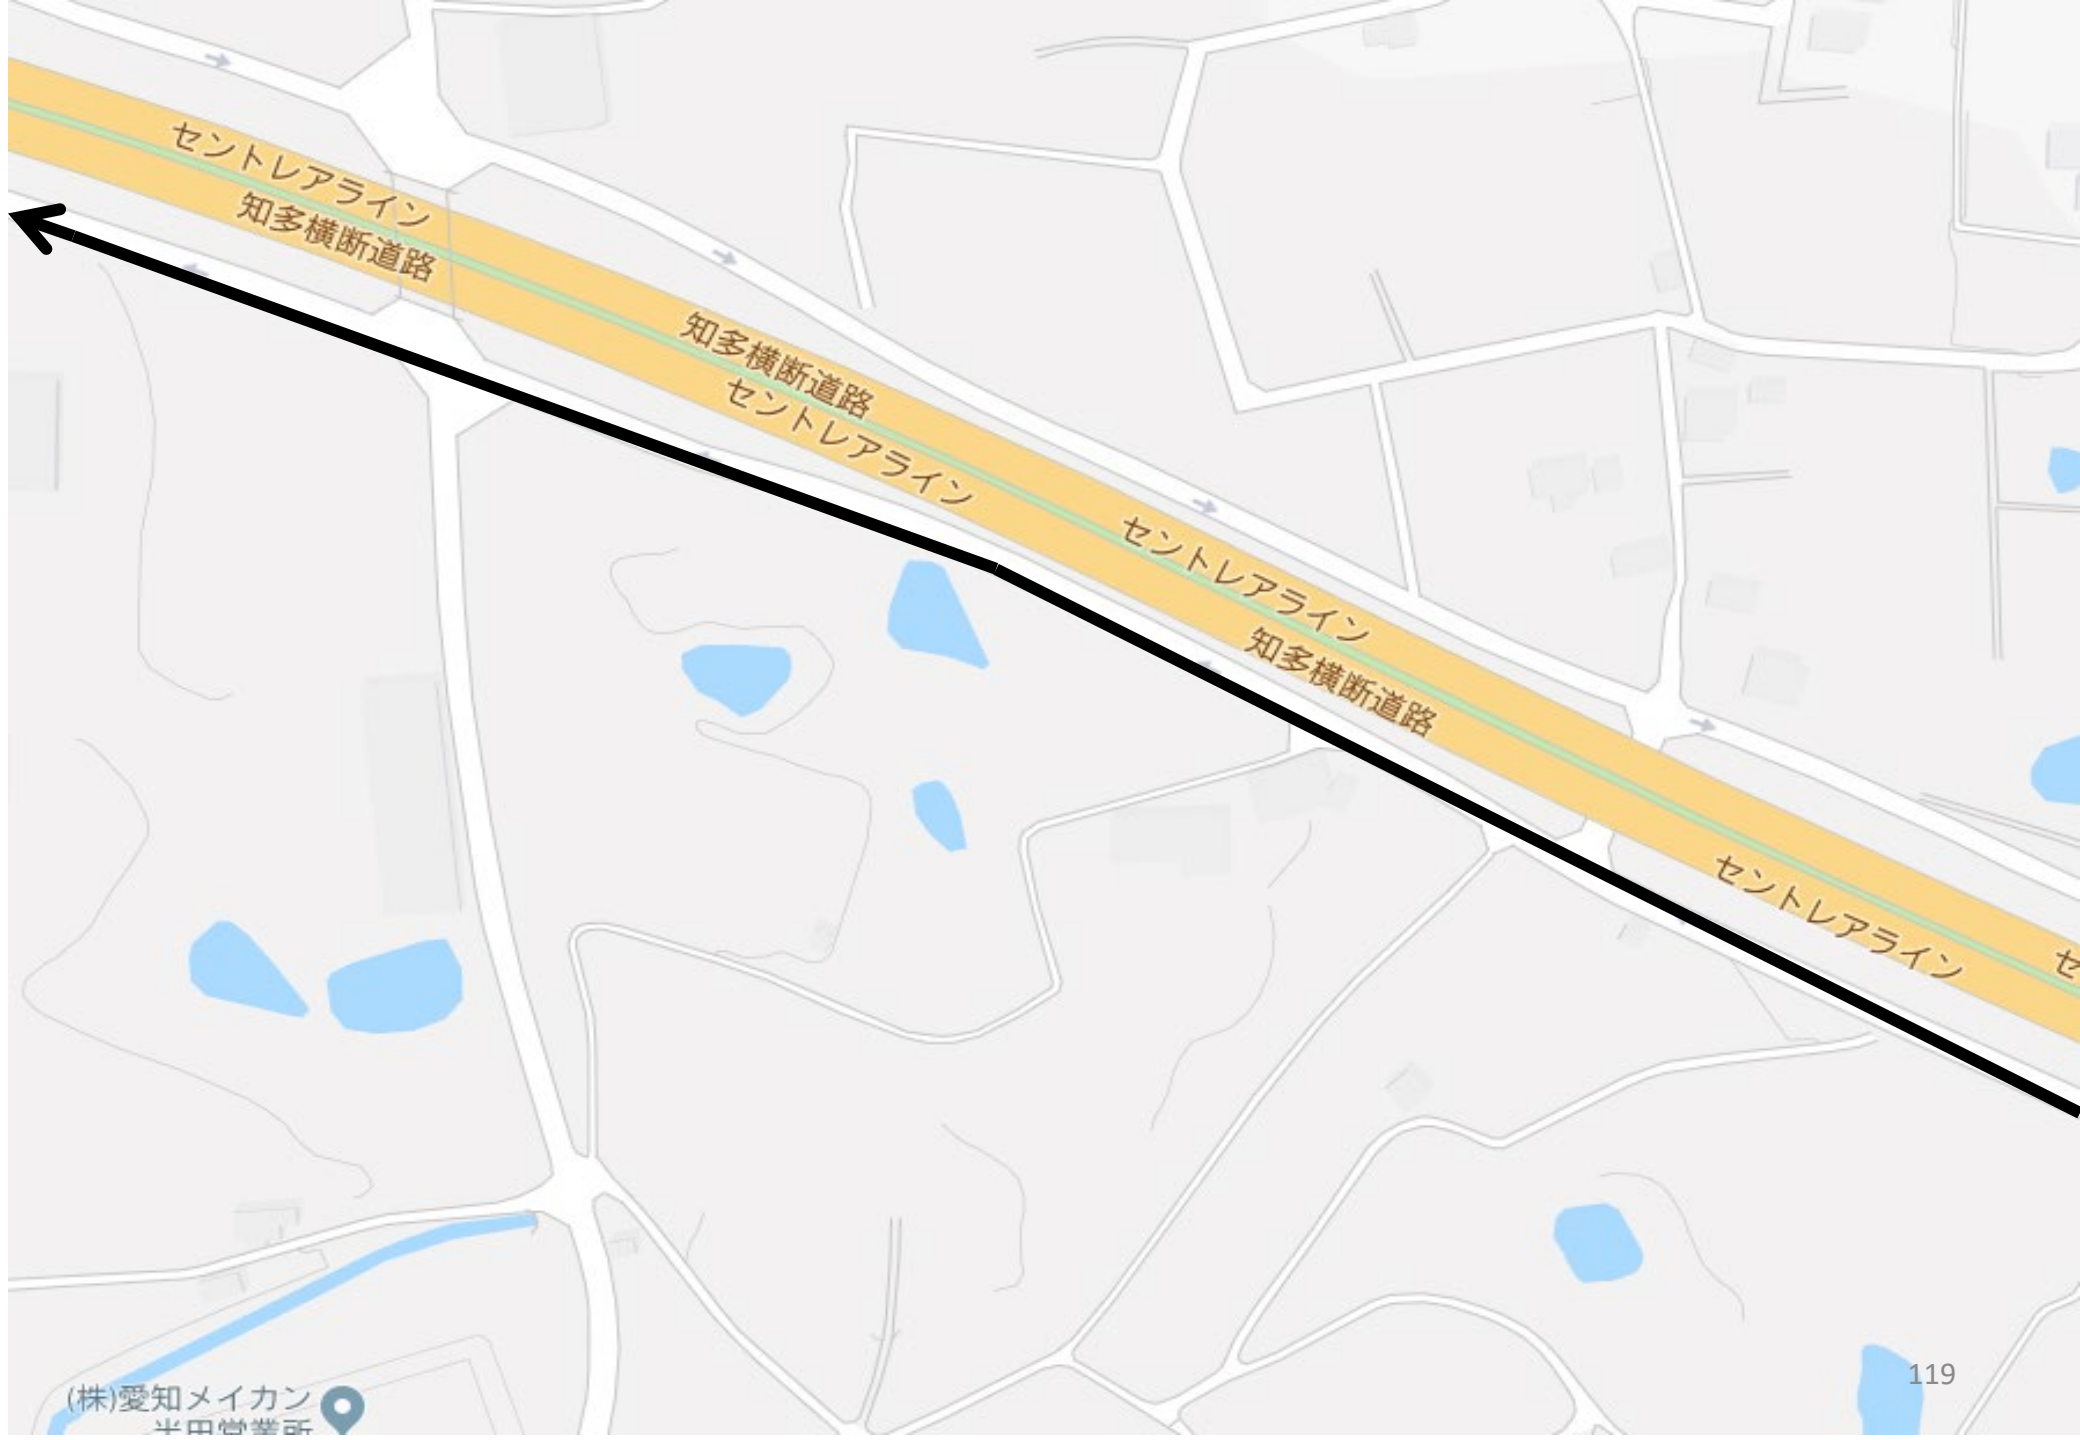

セントレアライン
知多横断道路

知多横断道路
セントレアライン

セントレアライン
知多横断道路

セントレアライン