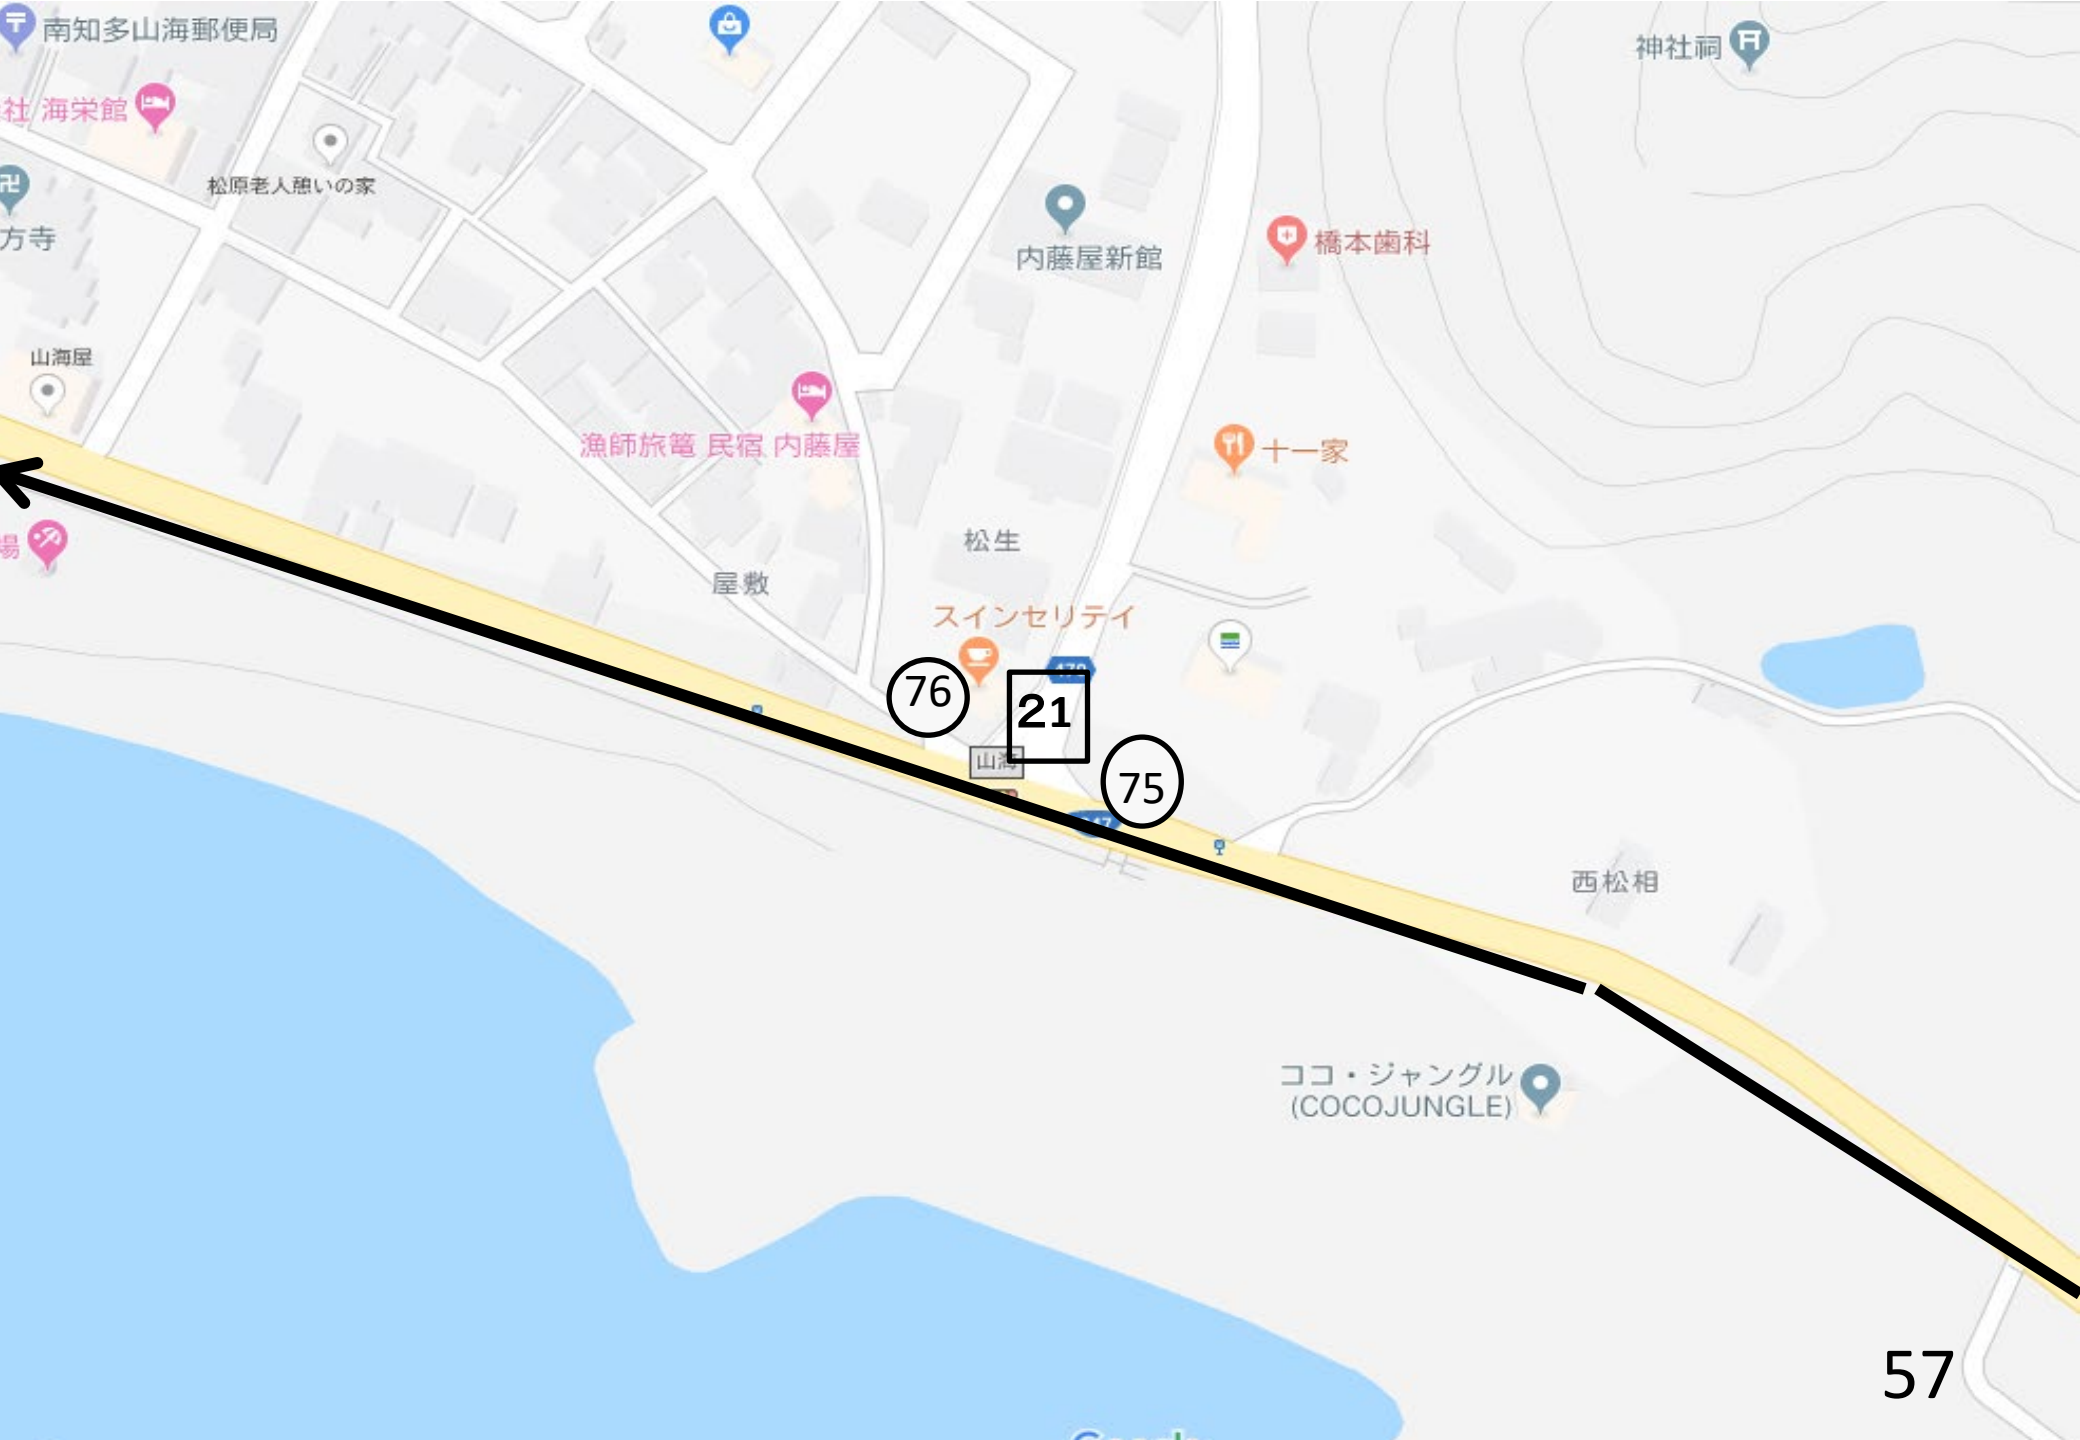

南知多山海郵便局

社 海栄館

松原老人憩いの家

方寺

山海屋

漁師旅籠 民宿 内藤屋

内藤屋新館

橋本歯科

十一家

松生

スインセリテイ

76

21

75

西松相

ココ・ジャングル
(COCOJUNGLE)

57