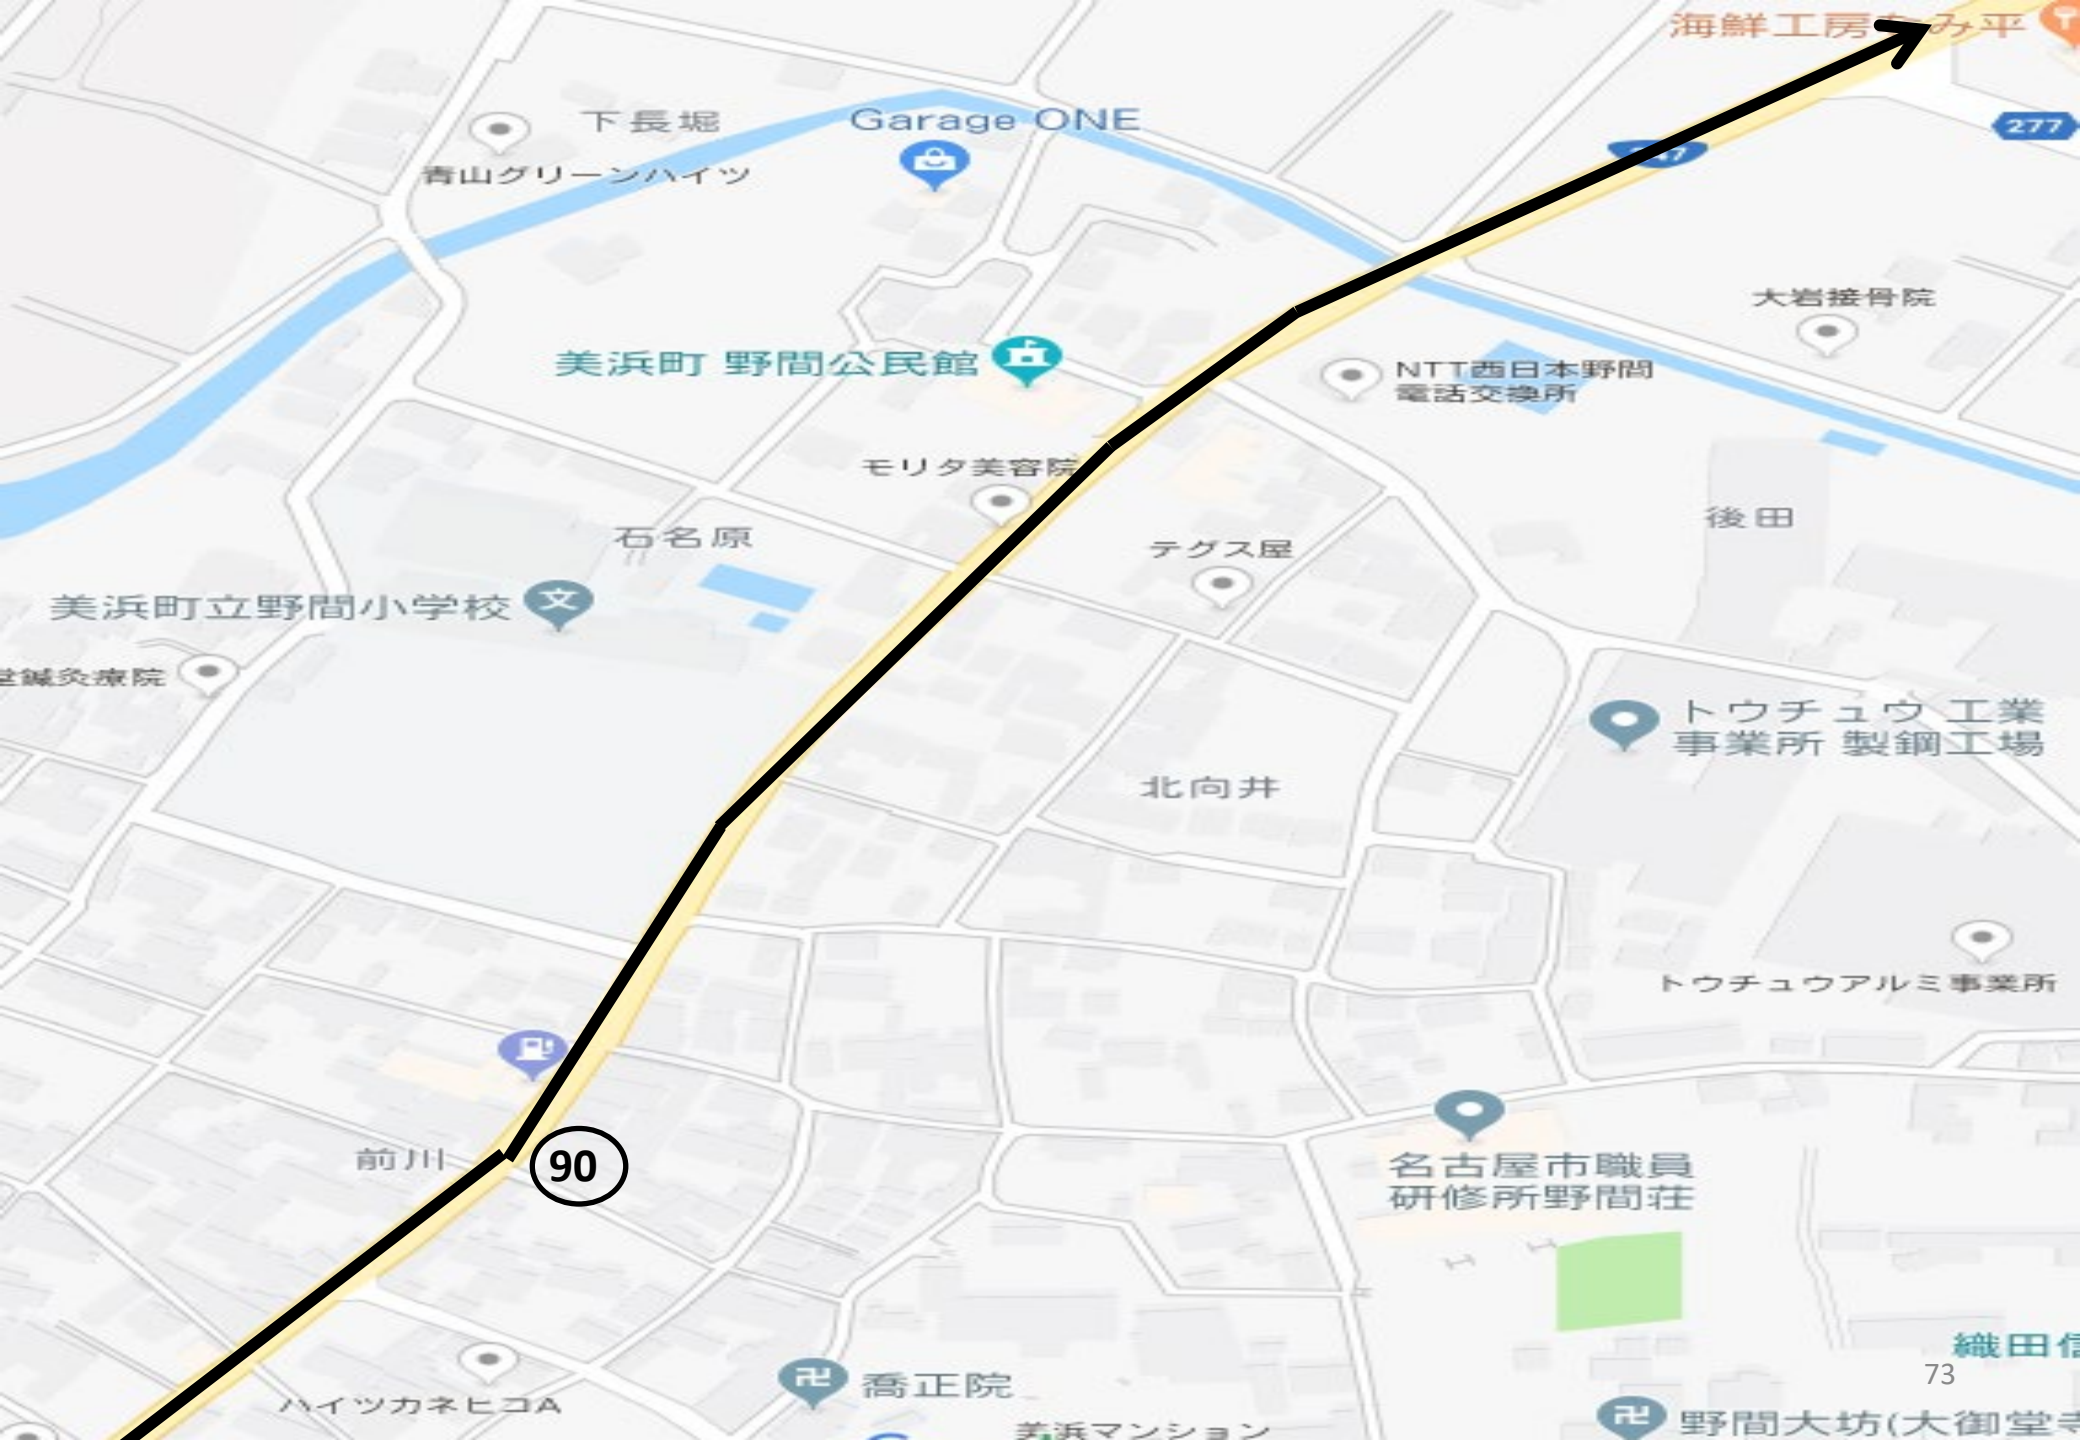

海鮮工房のみ平

277

下長堀
青山グリーンハイツ

Garage ONE

美浜町 野間公民館

NTT西日本野間
電話交換所

大岩接骨院

モリタ美容院

石名原

テグス屋

後田

美浜町立野間小学校

鍼灸療院

トウチュウ工業
事業所 製鋼工場

北向井

トウチュウアルミ事業所

前川

90

名古屋市職員
研修所野間荘

織田信

73

ハイツカネヒコA

喬正院

美浜マンション

野間大坊(大御堂)