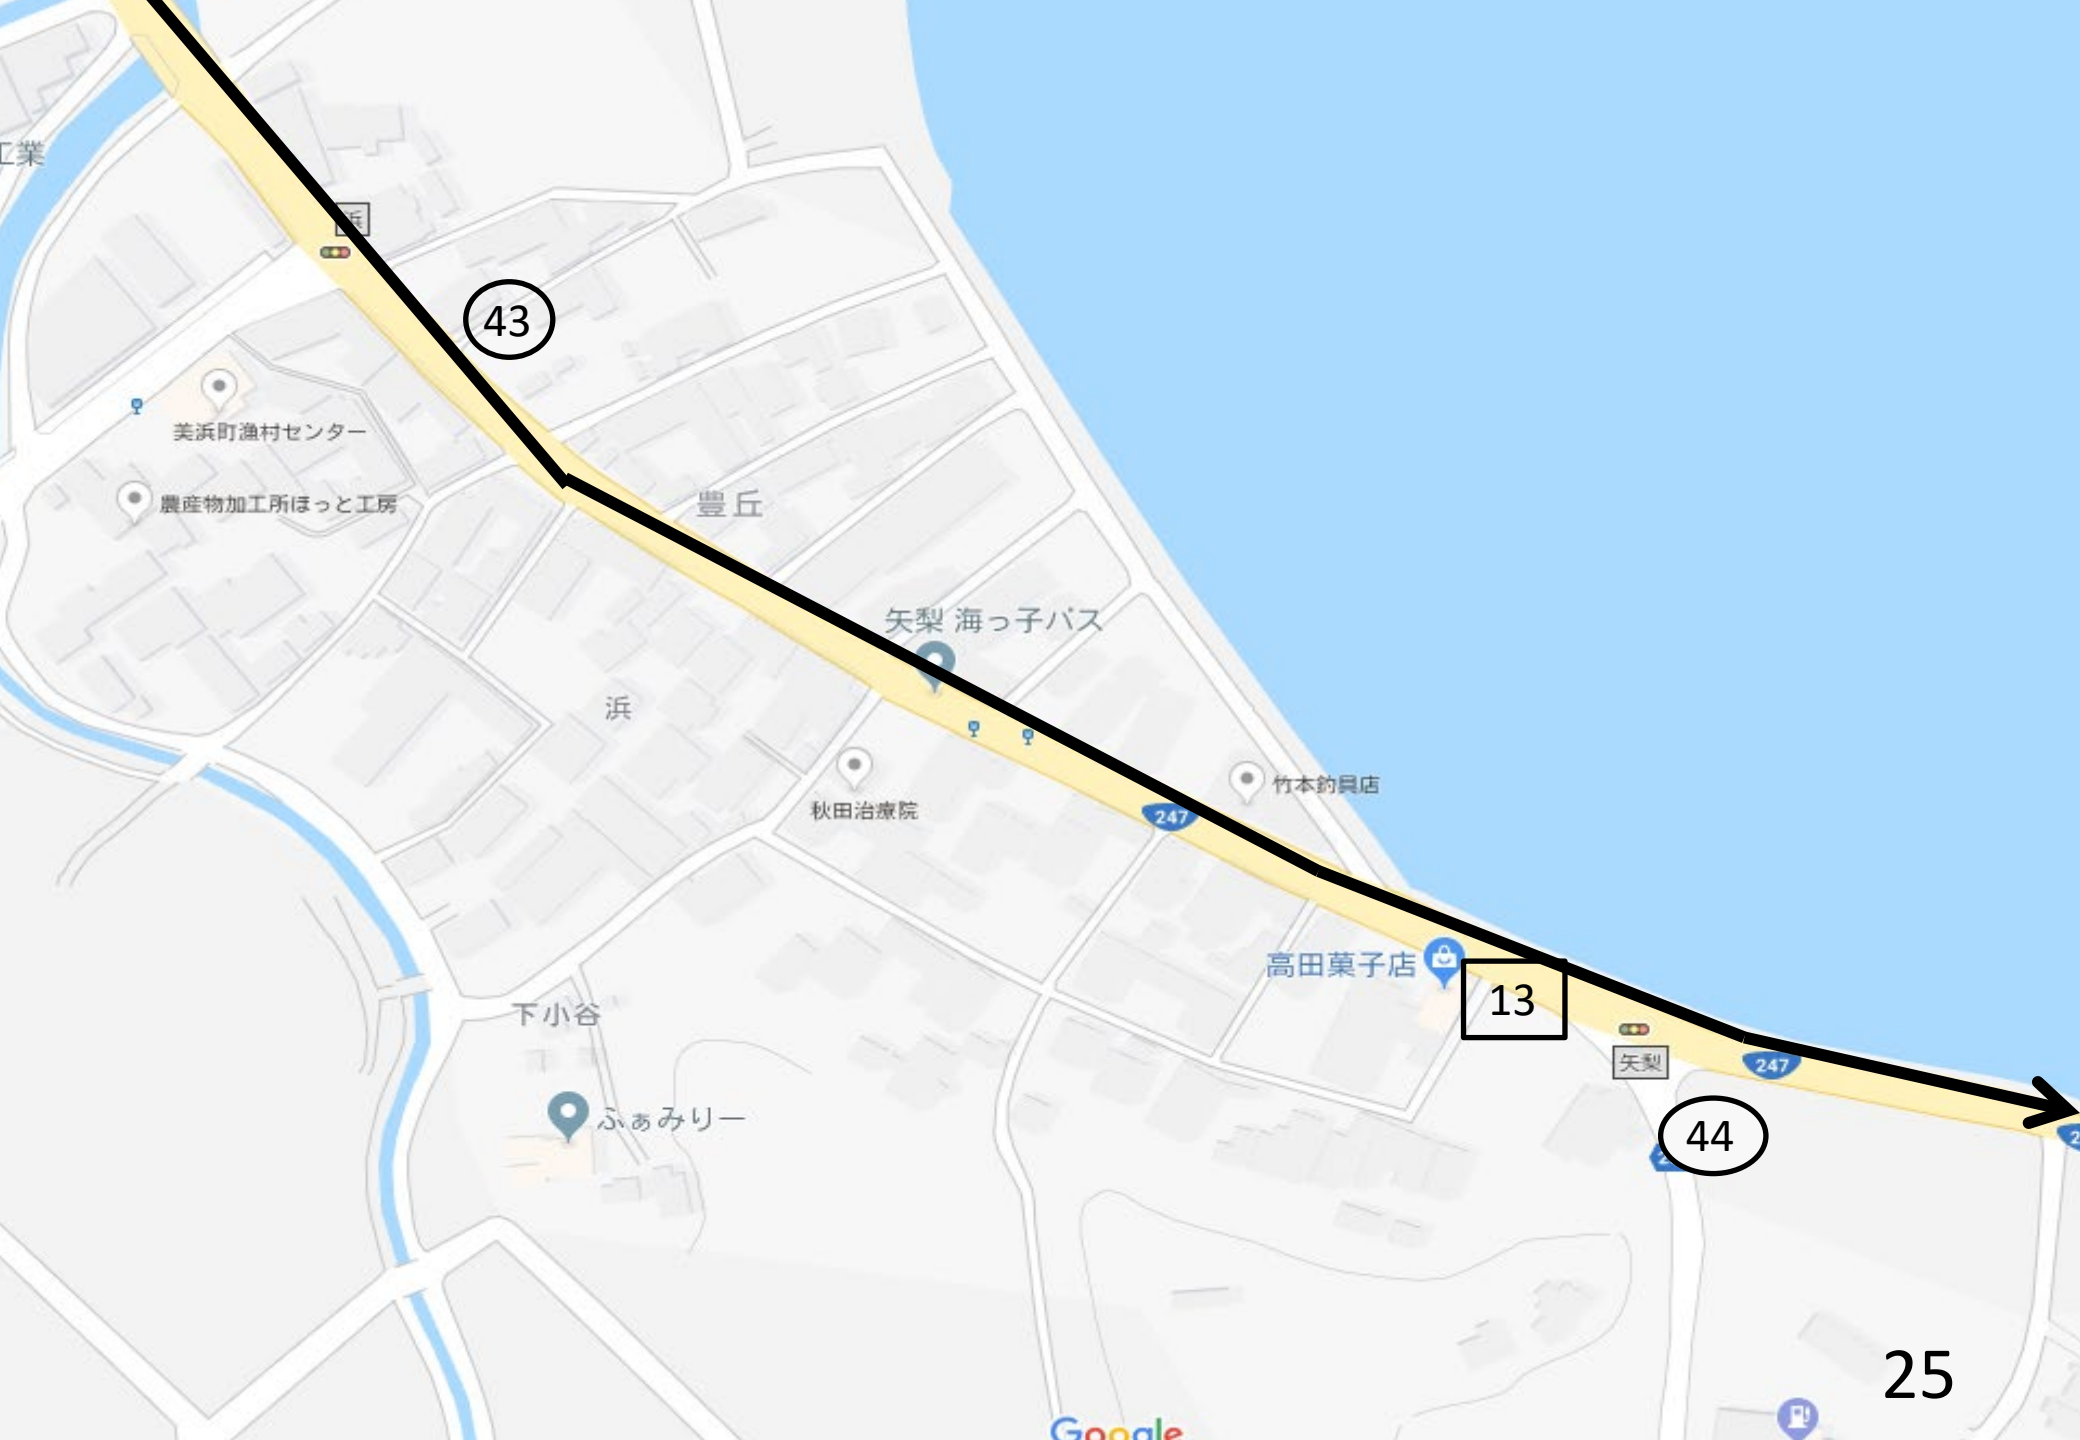

43

13

44

25

工業

美浜町漁村センター

農産物加工所ほっと工房

豊丘

浜

矢梨海っ子バス

秋田治療院

竹本釣具店

高田菓子店

下小谷

ふぁみりー

Google