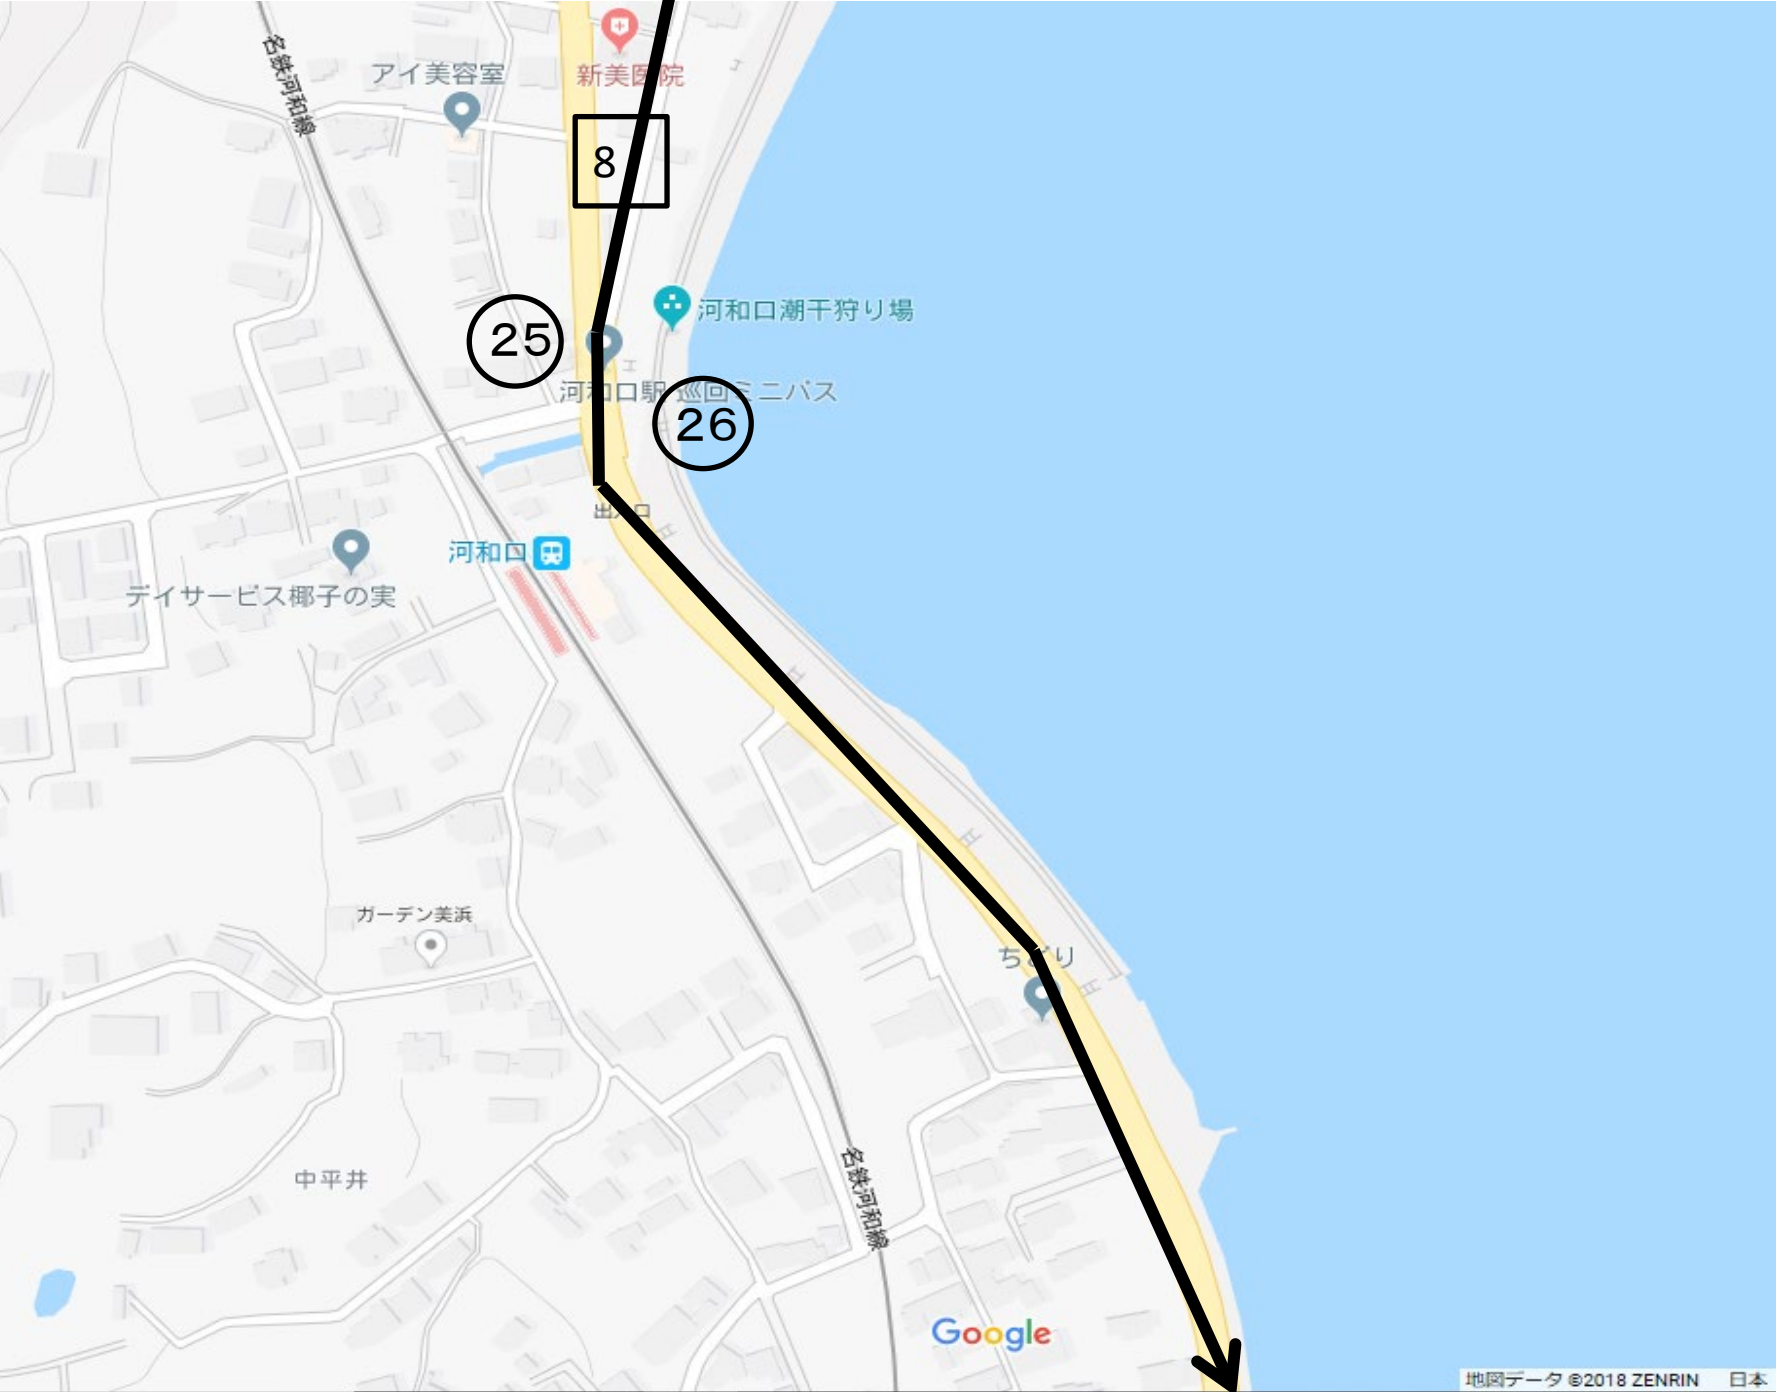

航空写真

鈴木接骨院

地図データ ©2018 ZENRIN 日本 利用規約 フィード

立戸

打越

フレベールラデュ
Au fraisvert-radieux

27

宮東