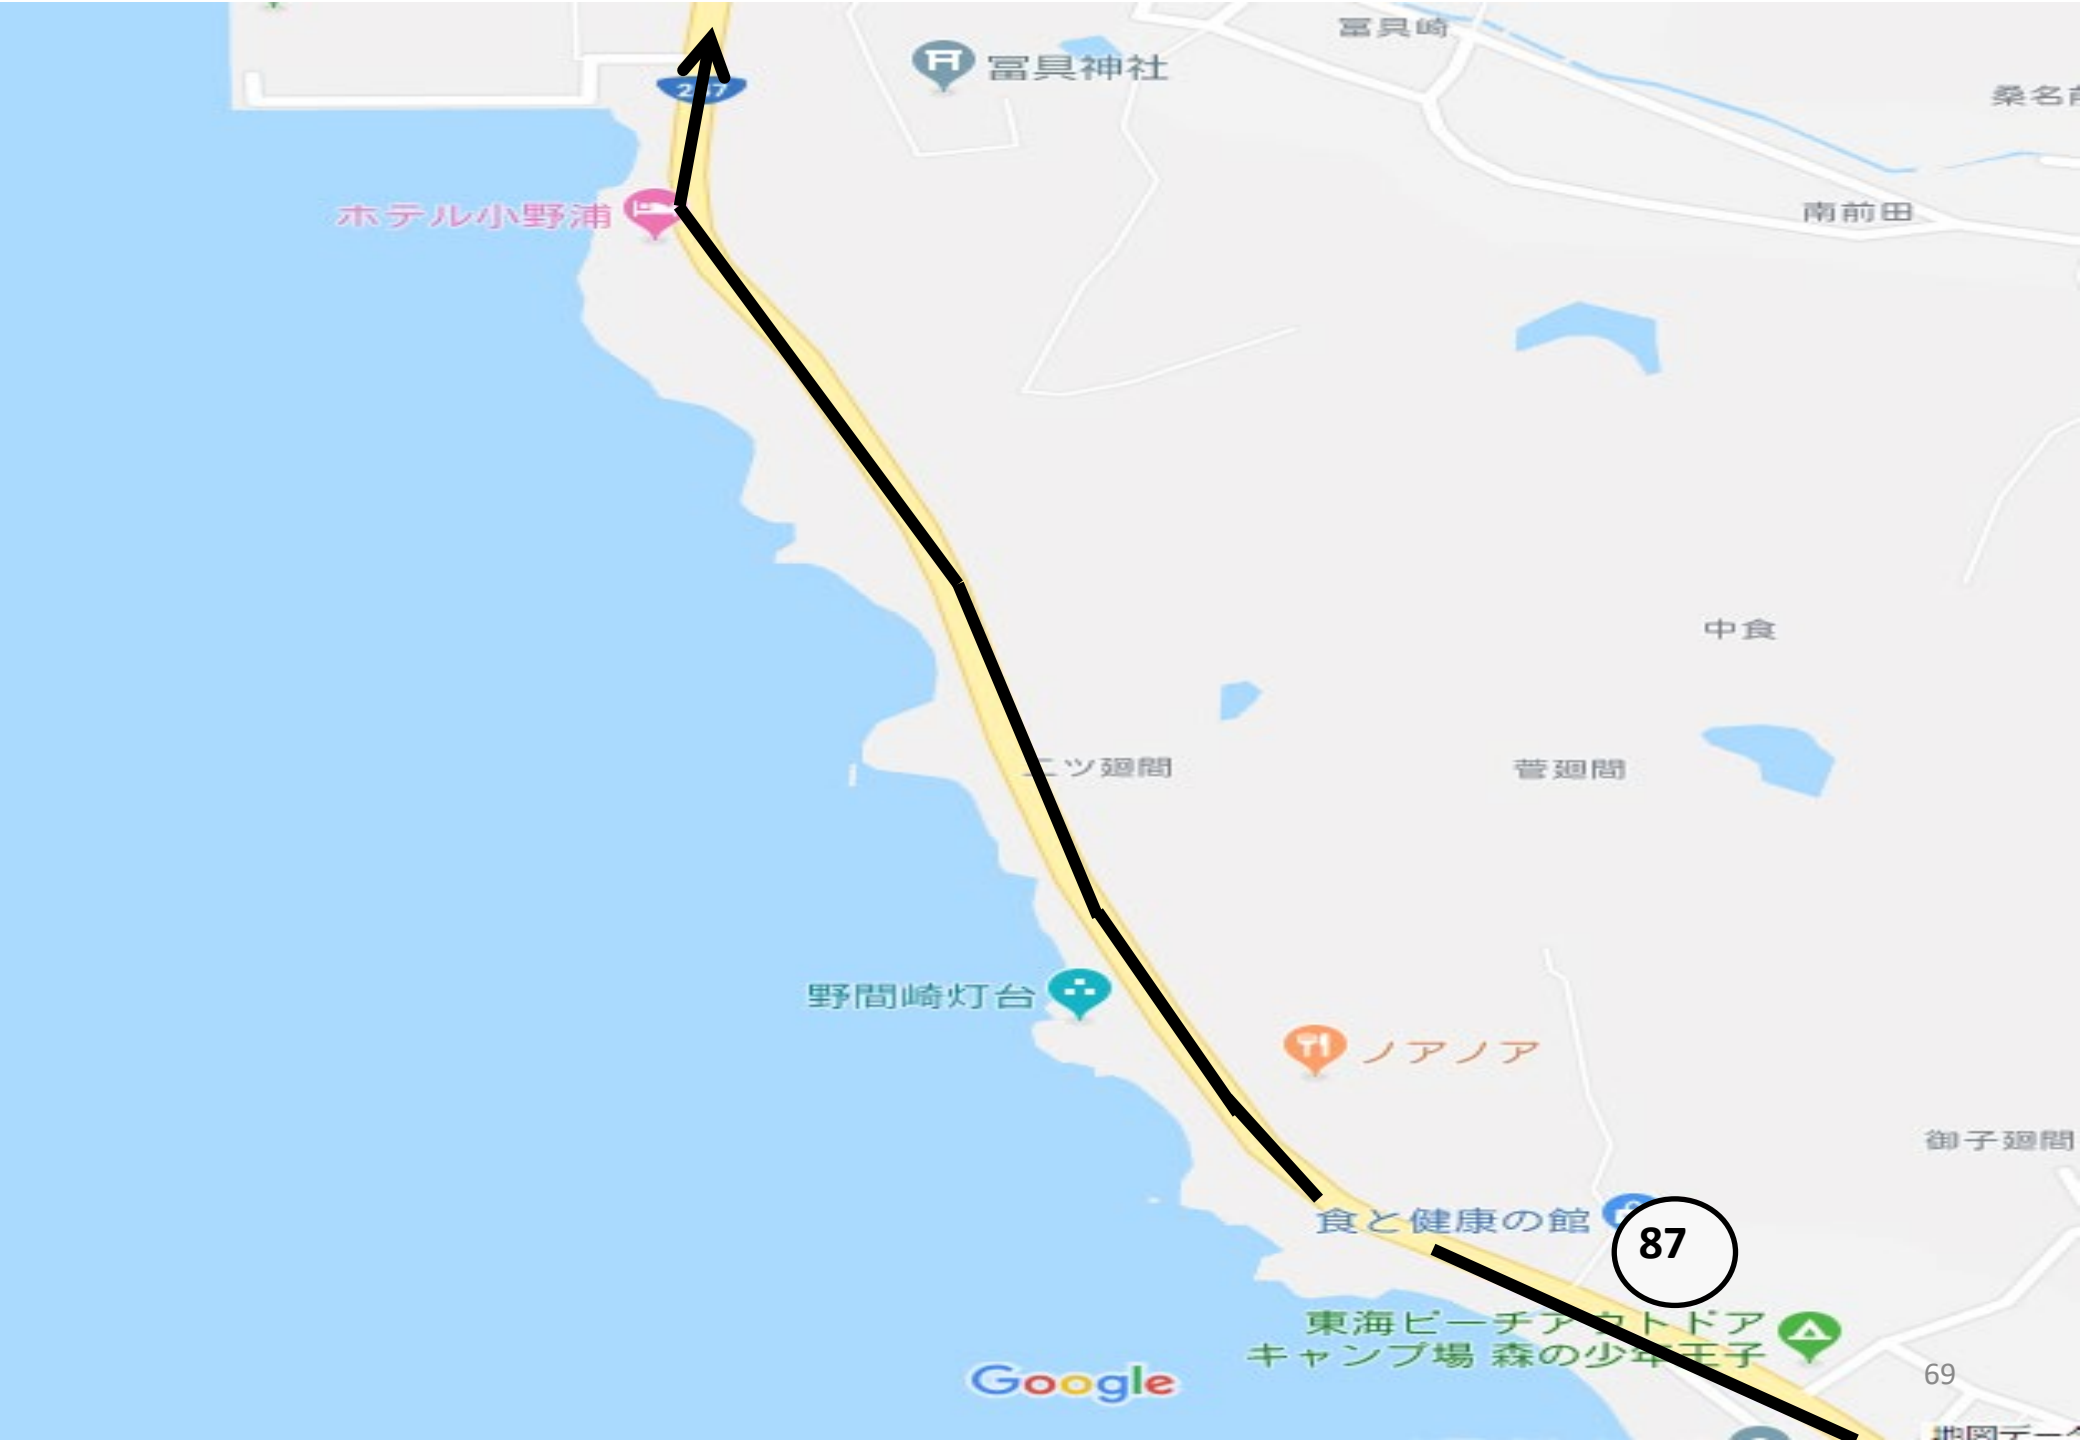

奥法

桑畑

美浜
自然

68

小野浦

ミュージアム
Google

ホテル小野浦

富具神社