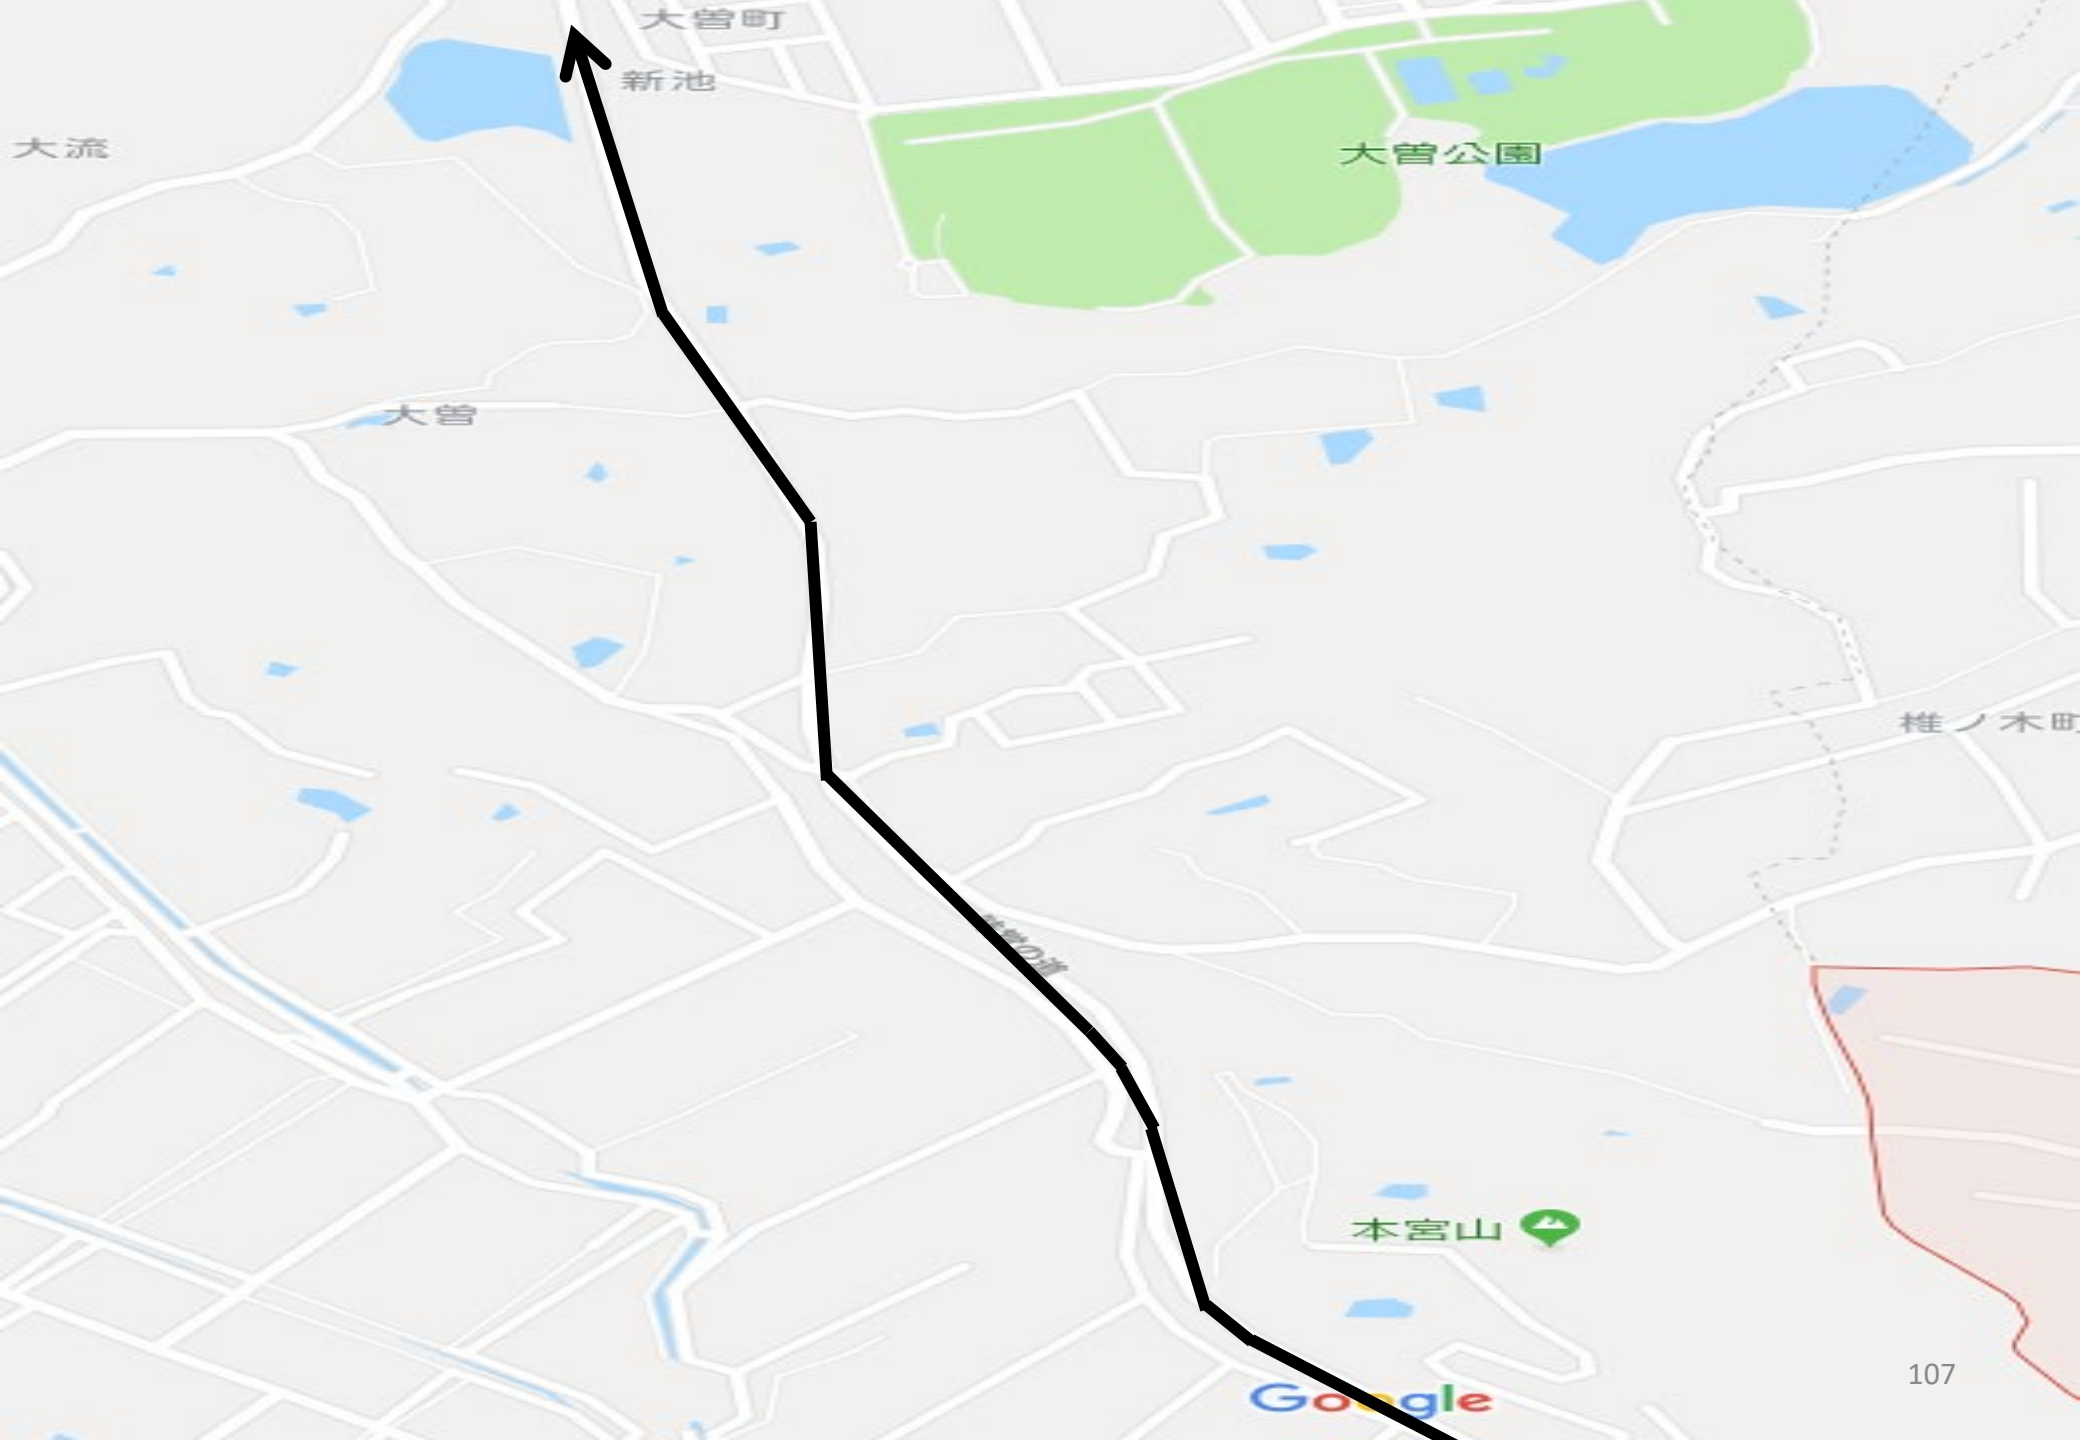

大曾町

新池

大流

大曾公園

大曾

椎ノ木町

本宮山

Google