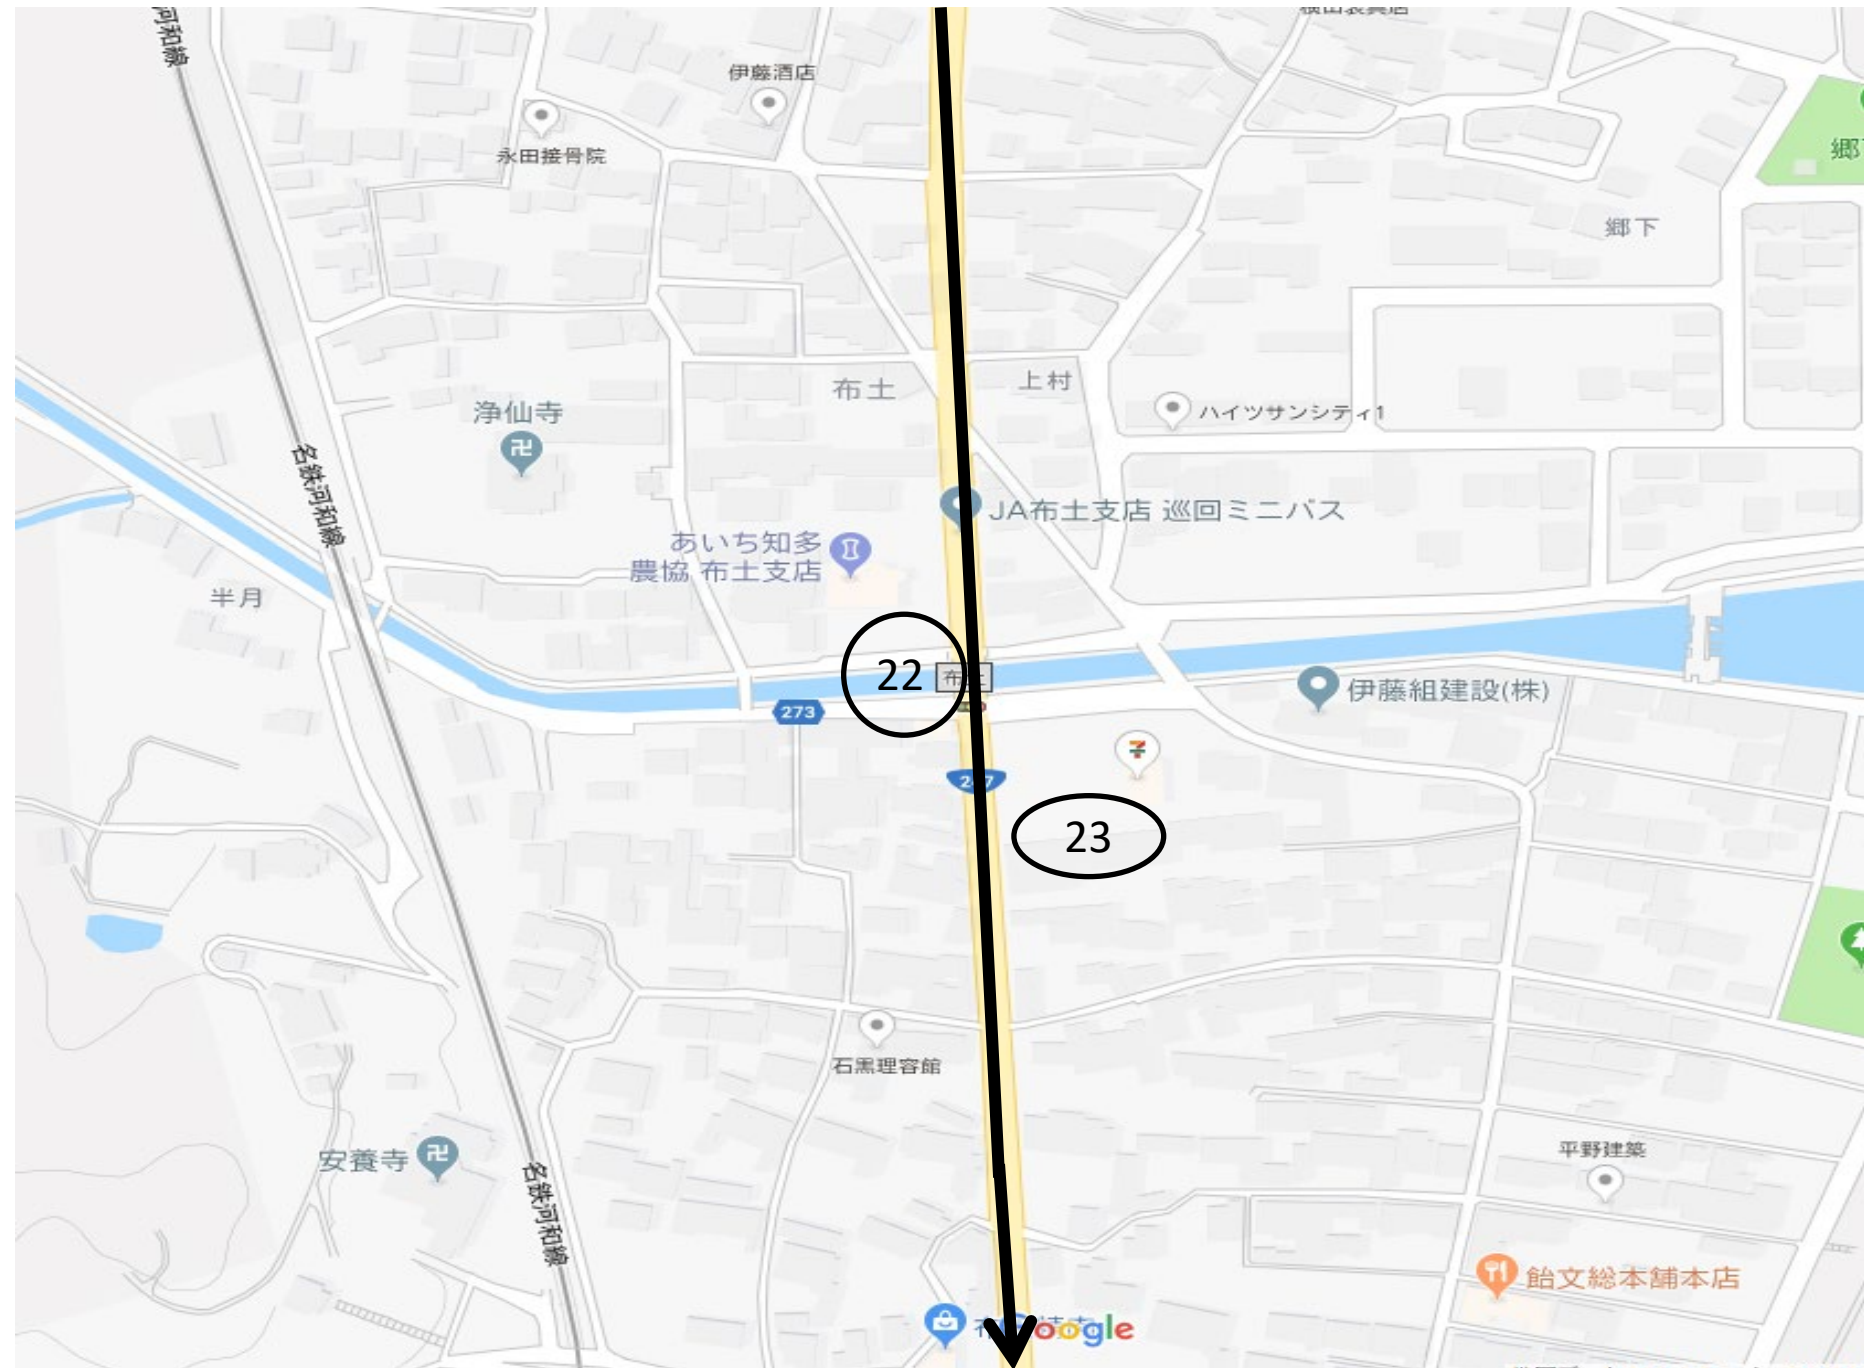

航空写真

鈴木接骨院

地図データ ©2018 ZENRIN 日本 利用規約 フィード

立戸

打越

フレベールラデュ
Au fraisvert-radieux

27

宮東