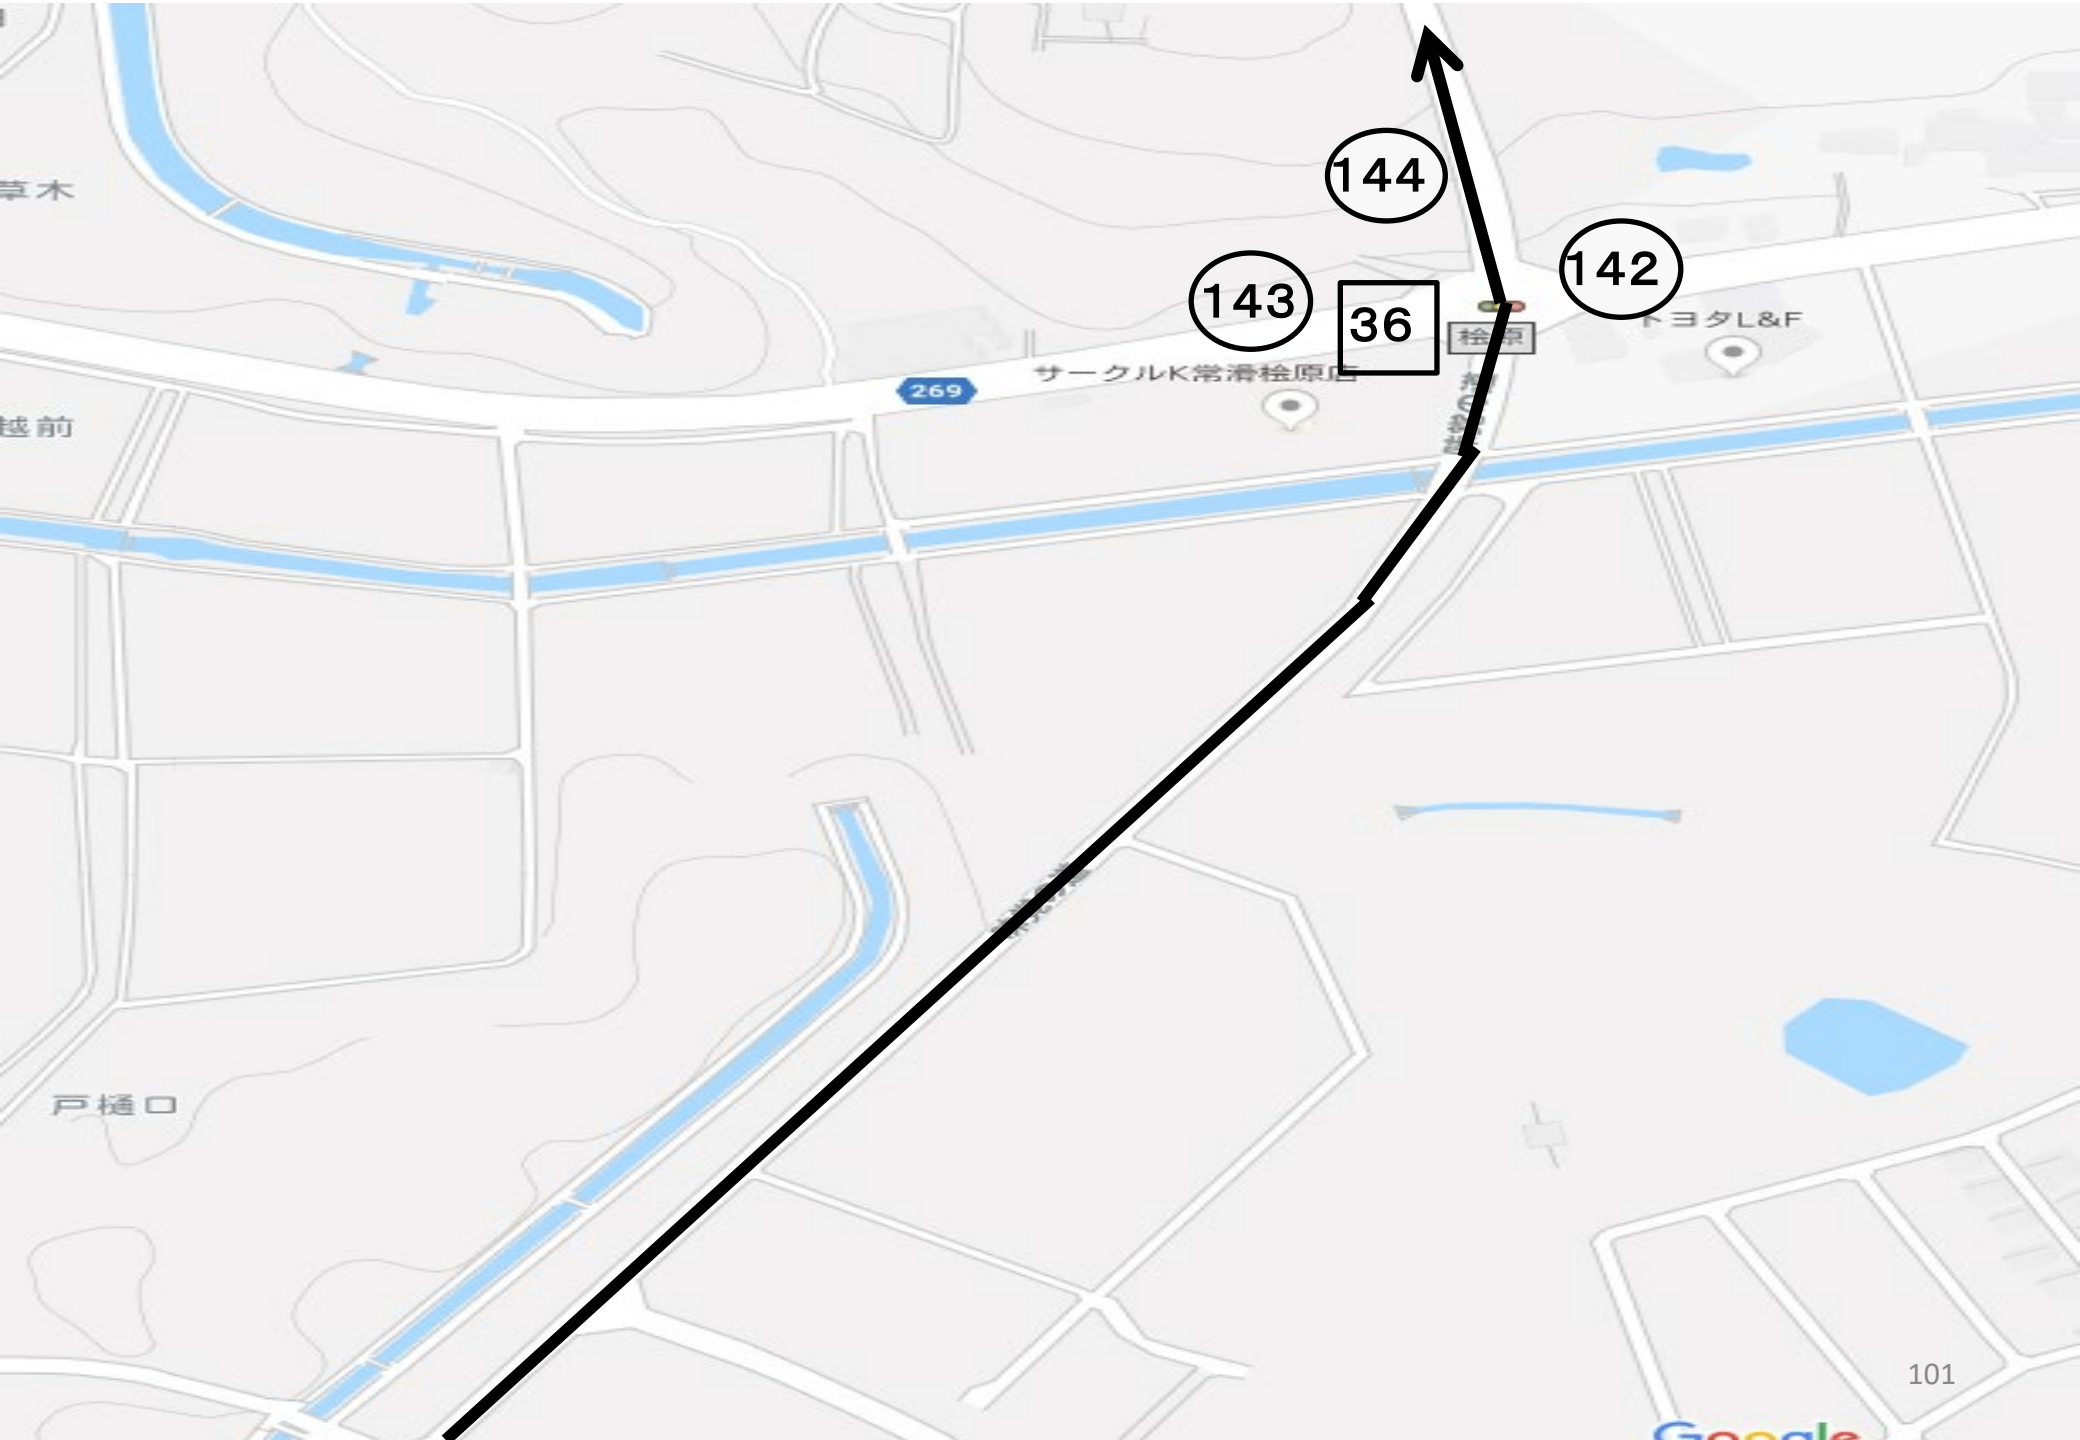

草木

越前

戸樋口

269

サークルK常滑検原店

検原

トヨタL&F

143

144

142

36