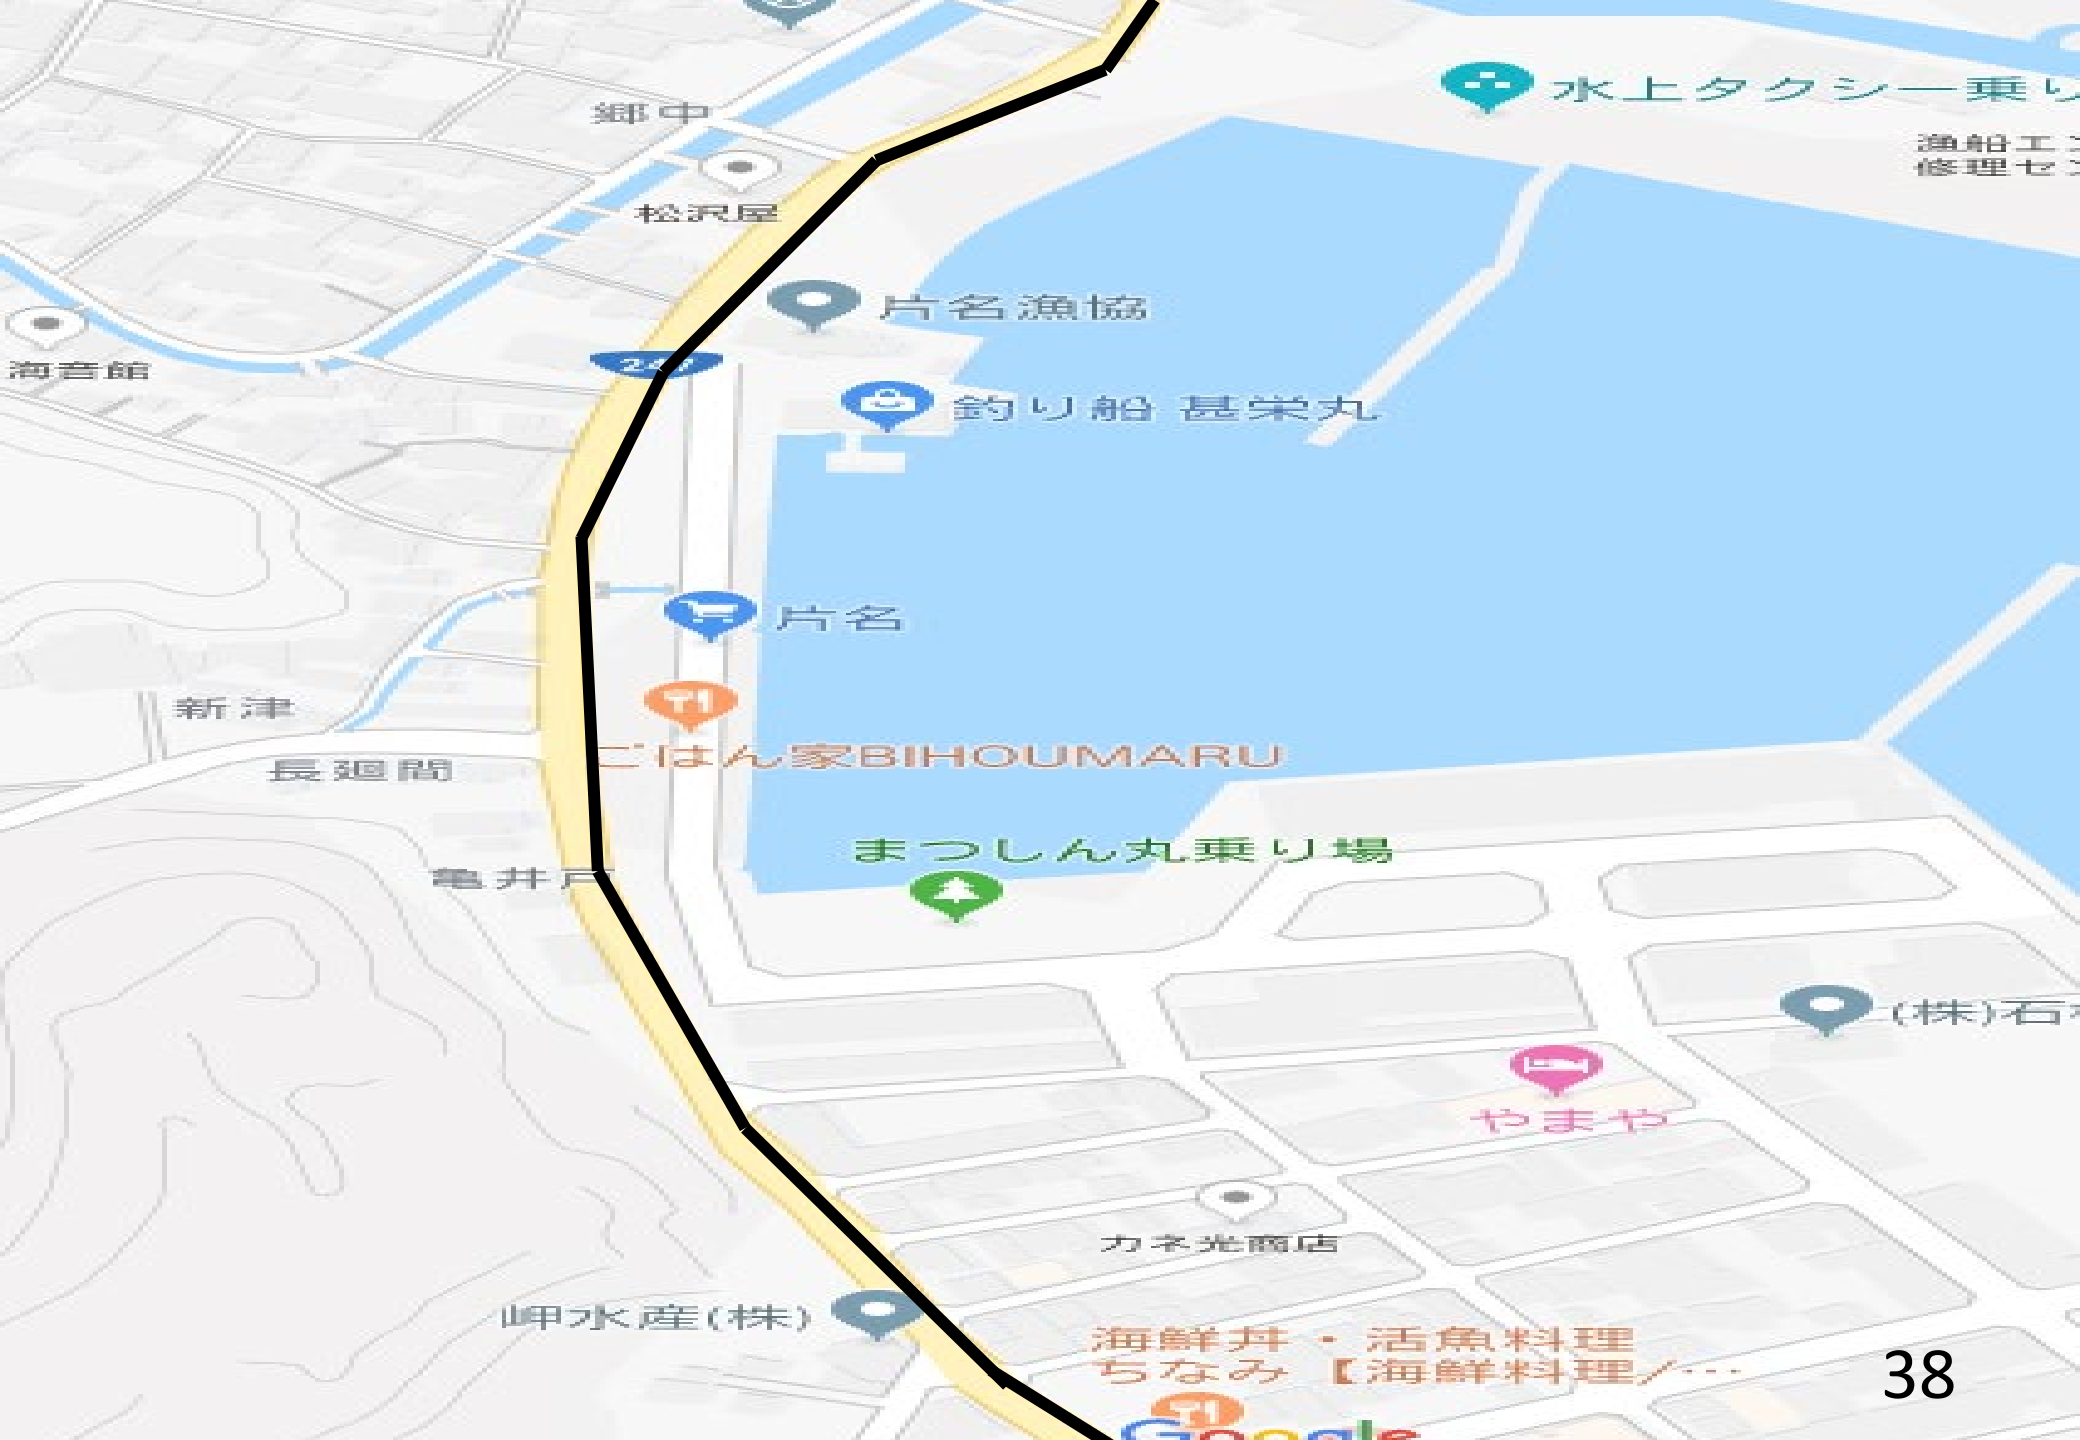

郷中

松沢屋

水上タクシー乗り

漁船工
修理セ

海上館

片名漁協

釣り船 甚栄丸

24

片名

新津

長廻間

二はん家BIHOUMARU

まつしん丸乗り場

亀井戸

(株)石

やまや

カネ光商店

岬水産(株)

海鮮丼・活魚料理
ちなみ【海鮮料理/...