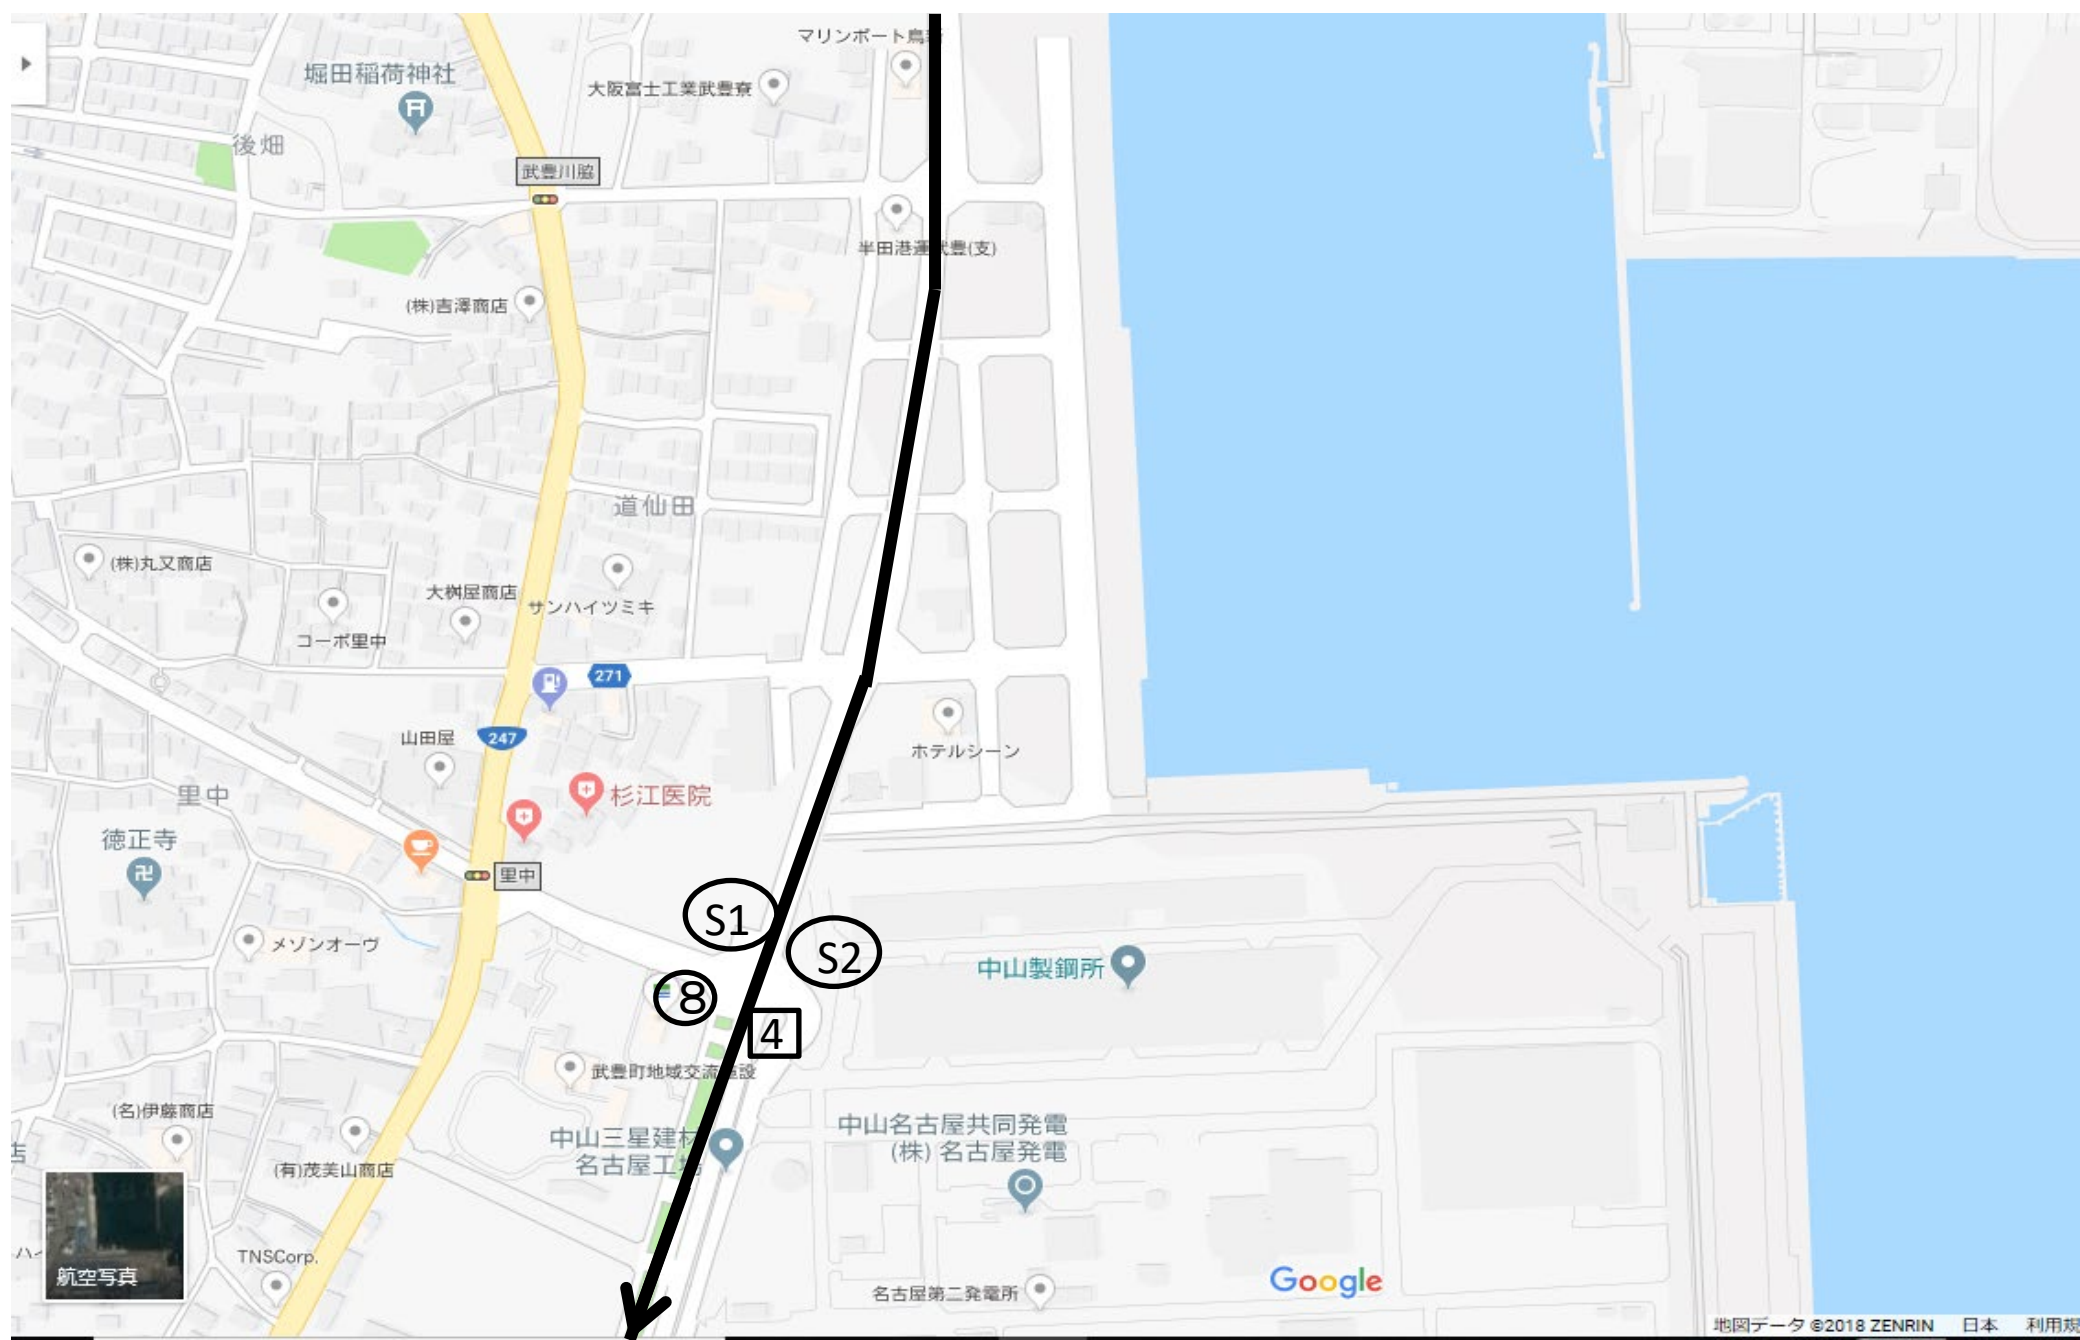

第85回東海学生駅伝対校選手権大会
第17回東海学生女子駅伝対校選手権大会

コース詳細図

-  看板
-  補助員

東海学生陸上競技連盟

3

6

7

中間点(女子)