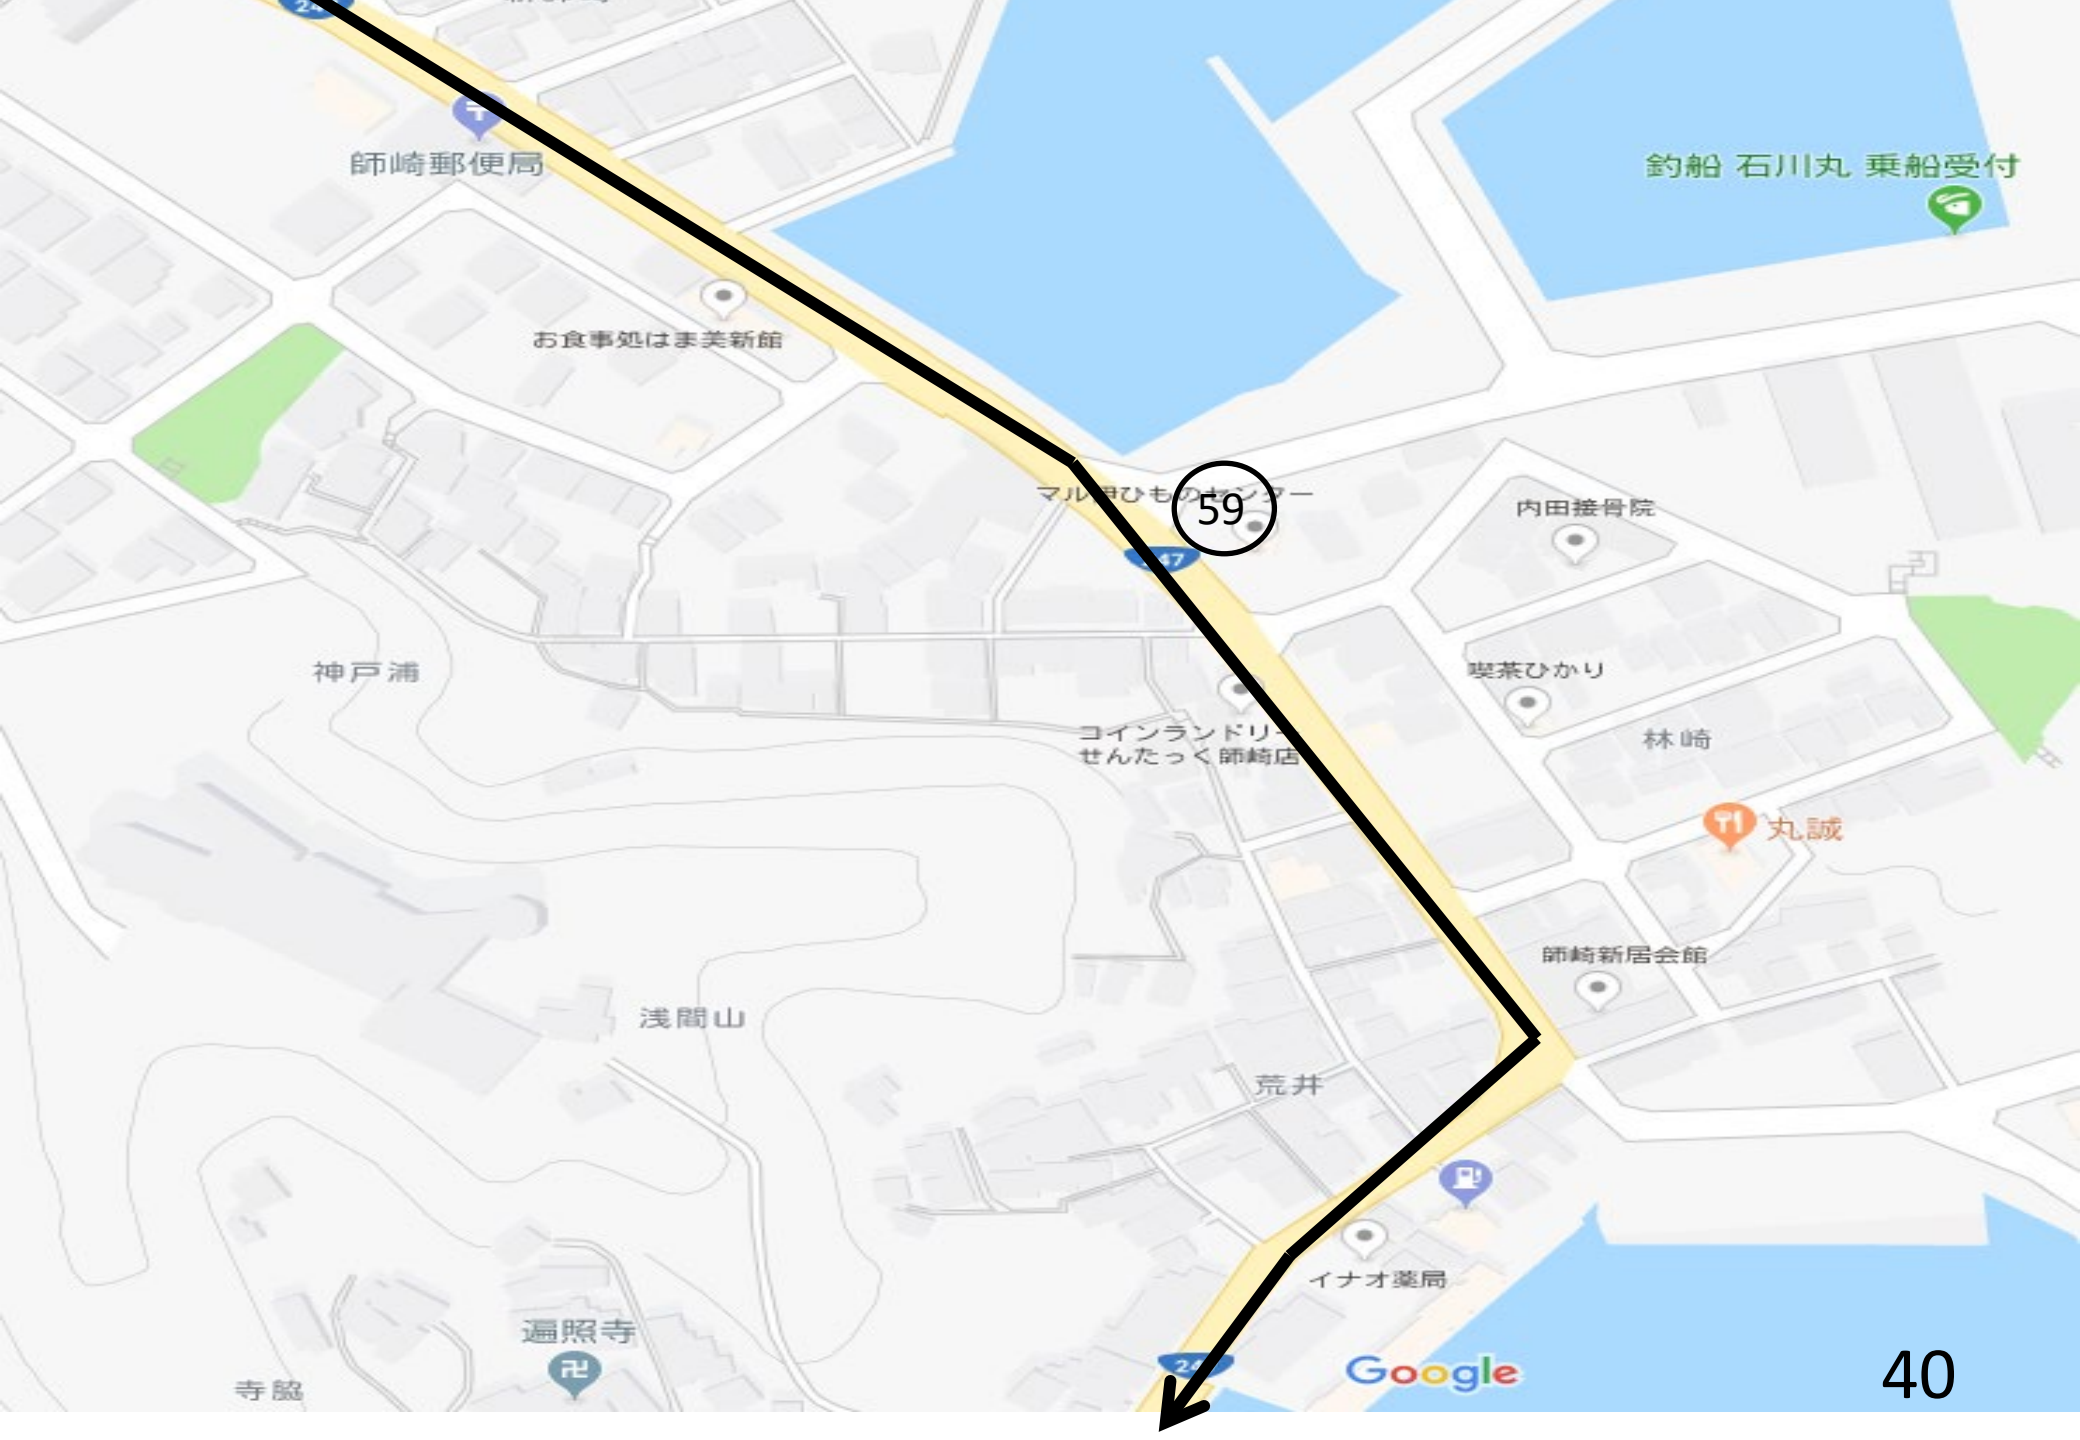

師崎郵便局

釣船 石川丸 乗船受付

お食事処はま美新館

59

マルトひものセンター

内田接骨院

神戶浦

喫茶ひかり

林崎

コインランドリー
せんたく師崎店

丸誠

師崎新居会館

浅間山

荒井

イナオ薬局

遍照寺

寺脇

Google

40