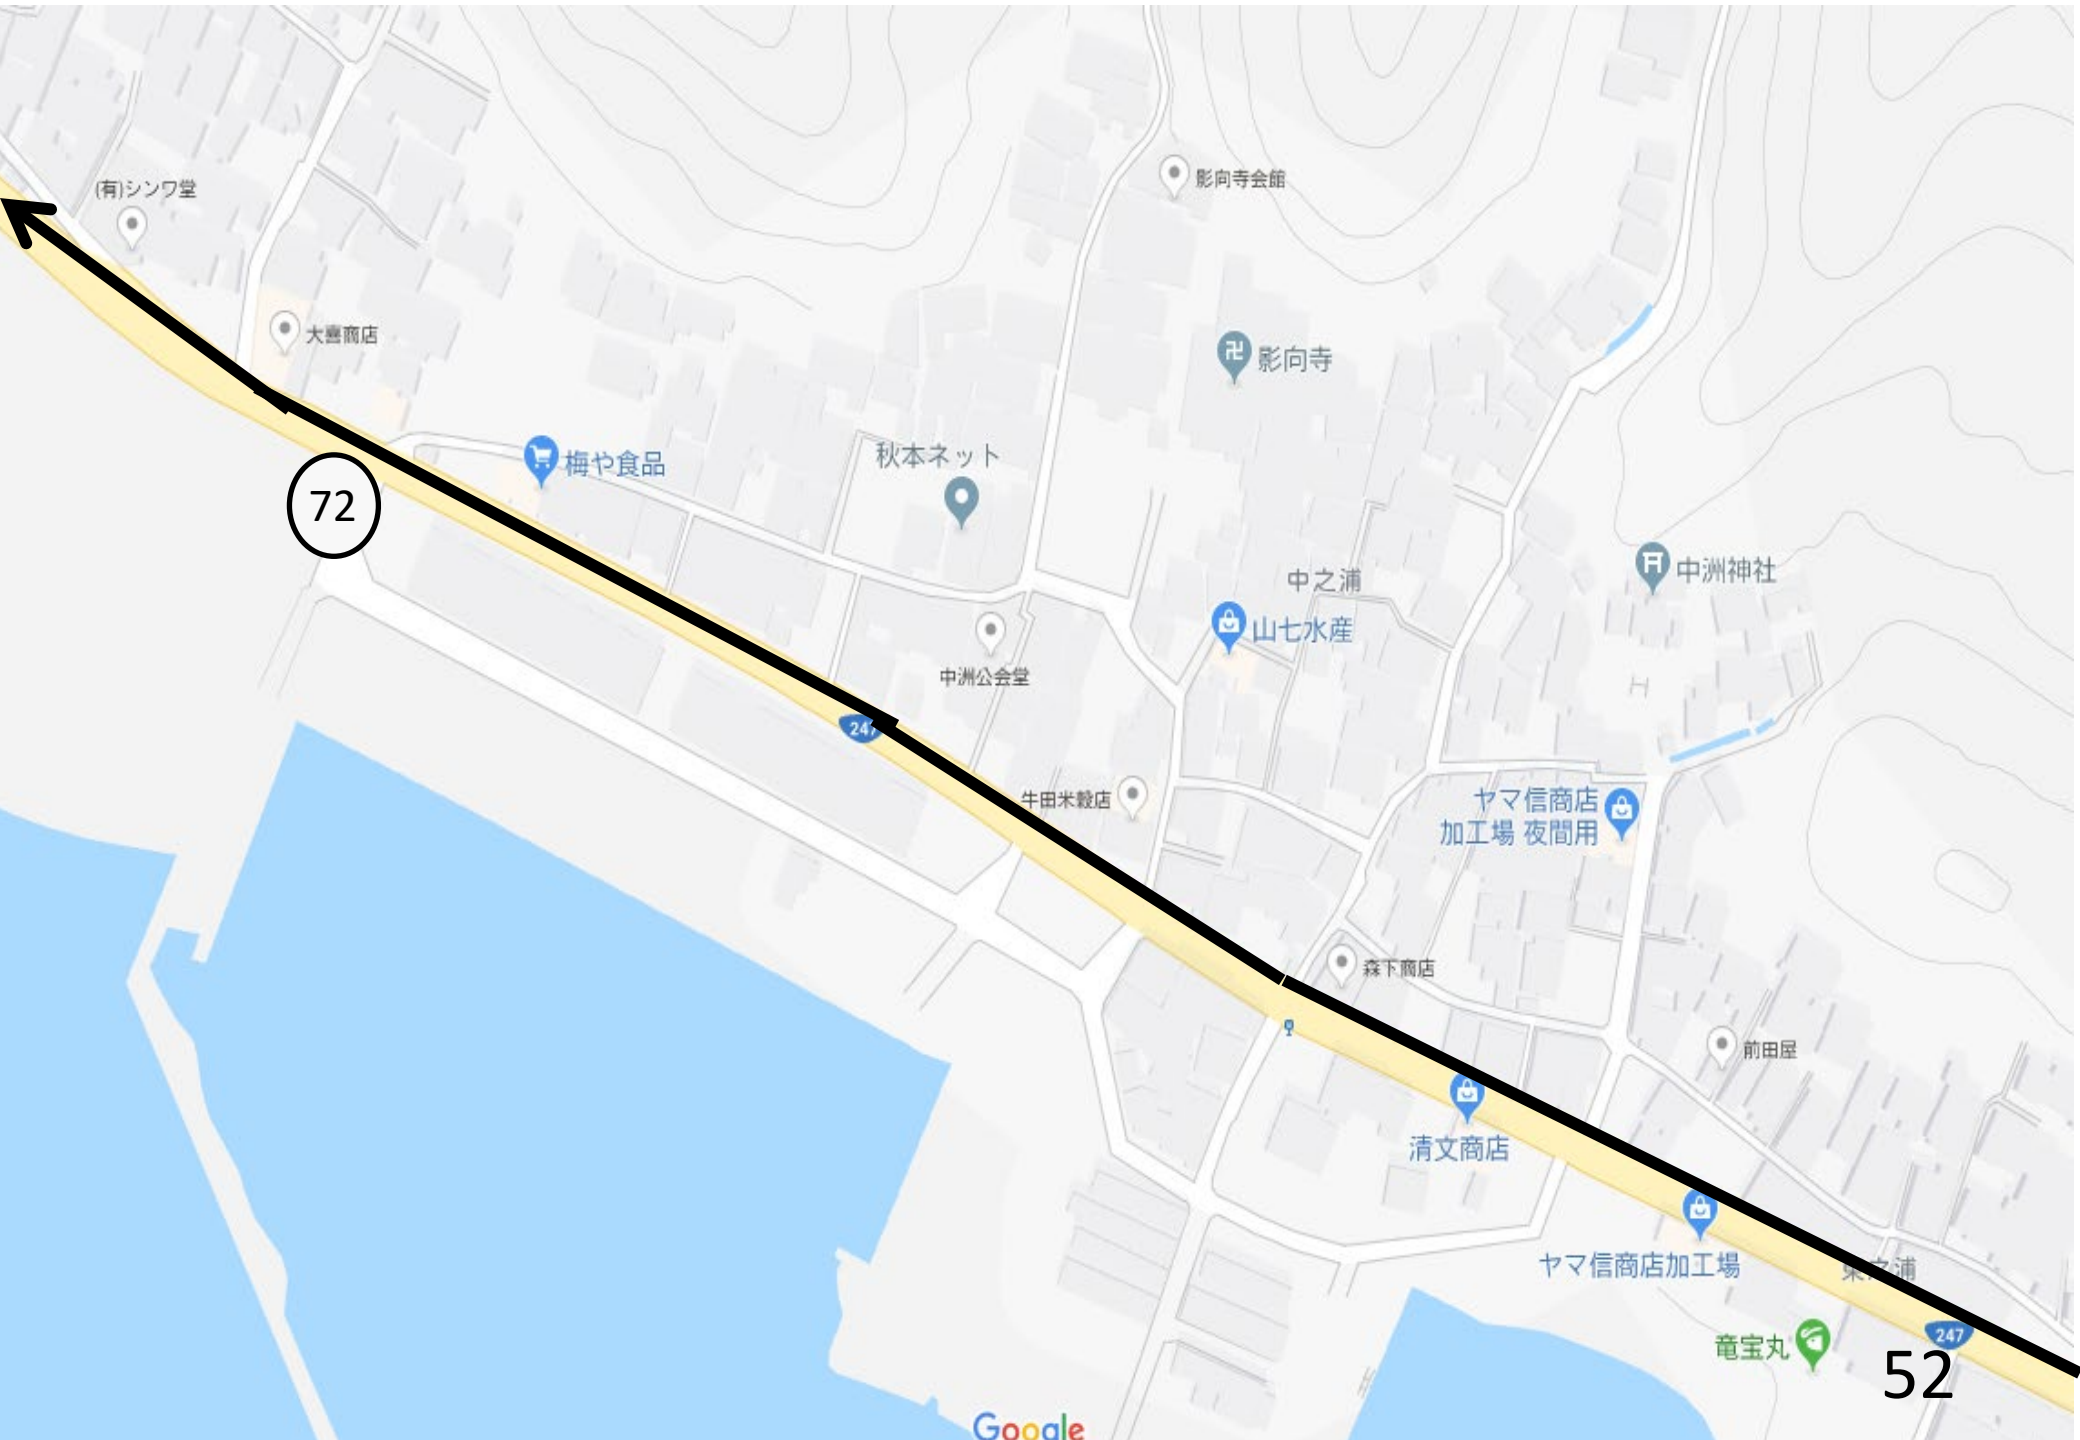

(有)シンワ堂

大善商店

梅や食品

秋本ネット

影向寺会館

影向寺

中之浦

山七水産

中洲公会堂

中洲神社

牛田米穀店

ヤマ信商店
加工場 夜間用

森下商店

前田屋

清文商店

ヤマ信商店加工場

東之浦

亀宝丸

52

Google