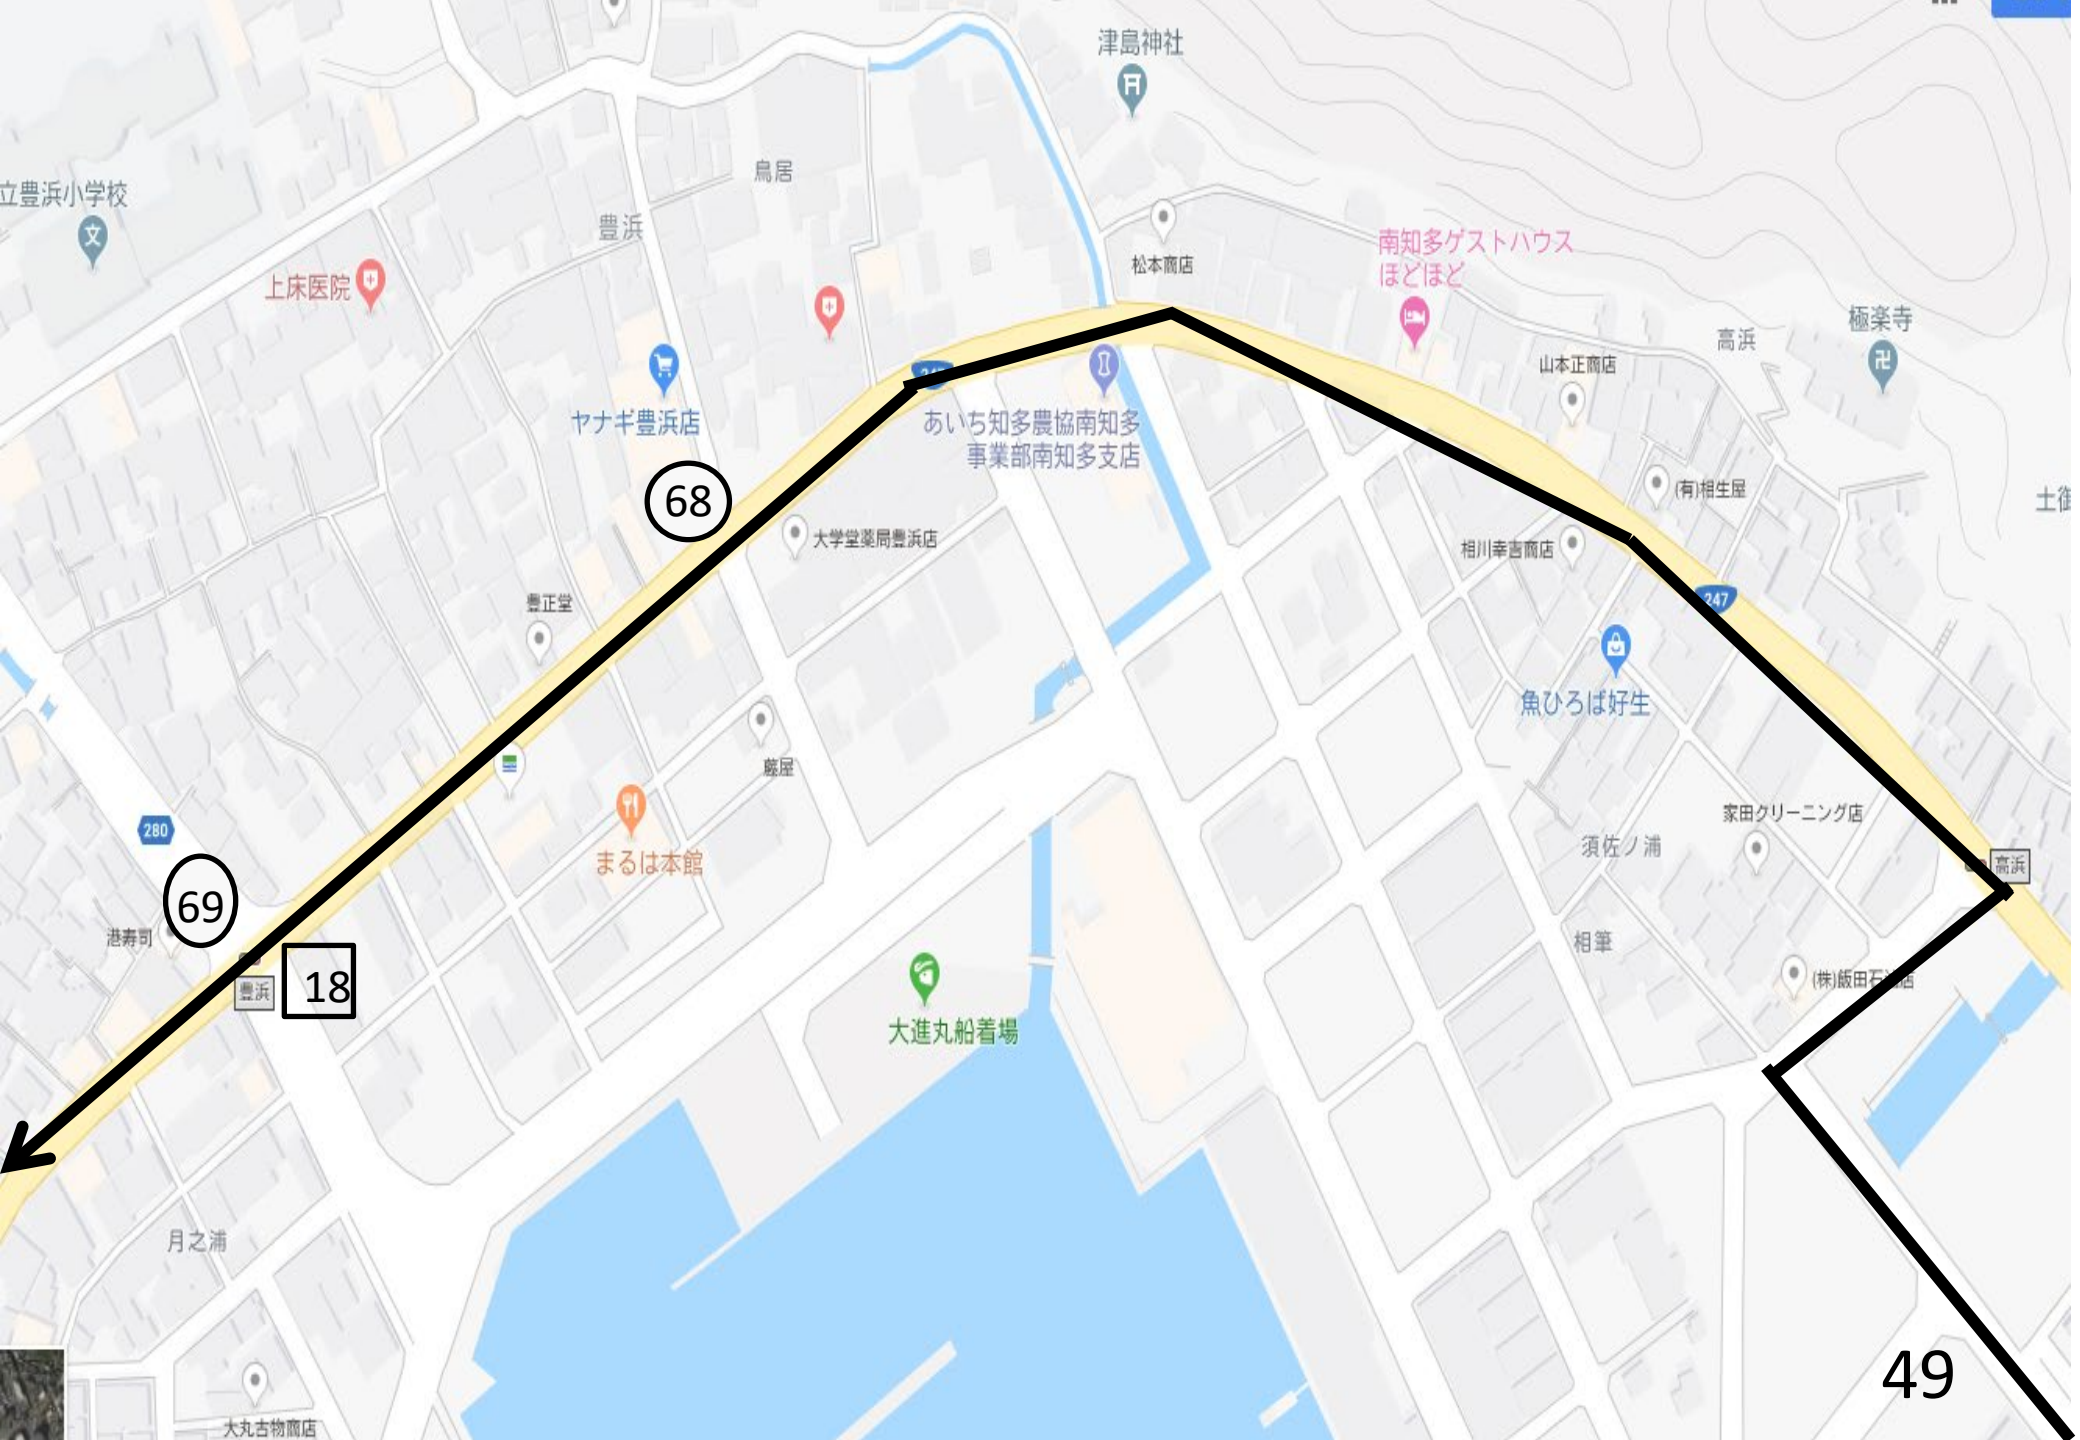

立豊浜小学校

上床医院

豊浜

鳥居

津島神社

松本商店

南知多ゲストハウス
ほどほど

高浜

極楽寺

山本正商店

ヤナギ豊浜店

あいち知多農協南知多
事業部南知多支店

68

大学堂薬局豊浜店

豊正堂

蔵屋

まるは本館

相川幸吉商店

魚ひろば好生

家田クリーニング店

須佐ノ浦

相筆

(株)飯田石商店

大進丸船着場

高浜

280

69

港寿司

豊浜

18

月之浦

大丸古物商店

49