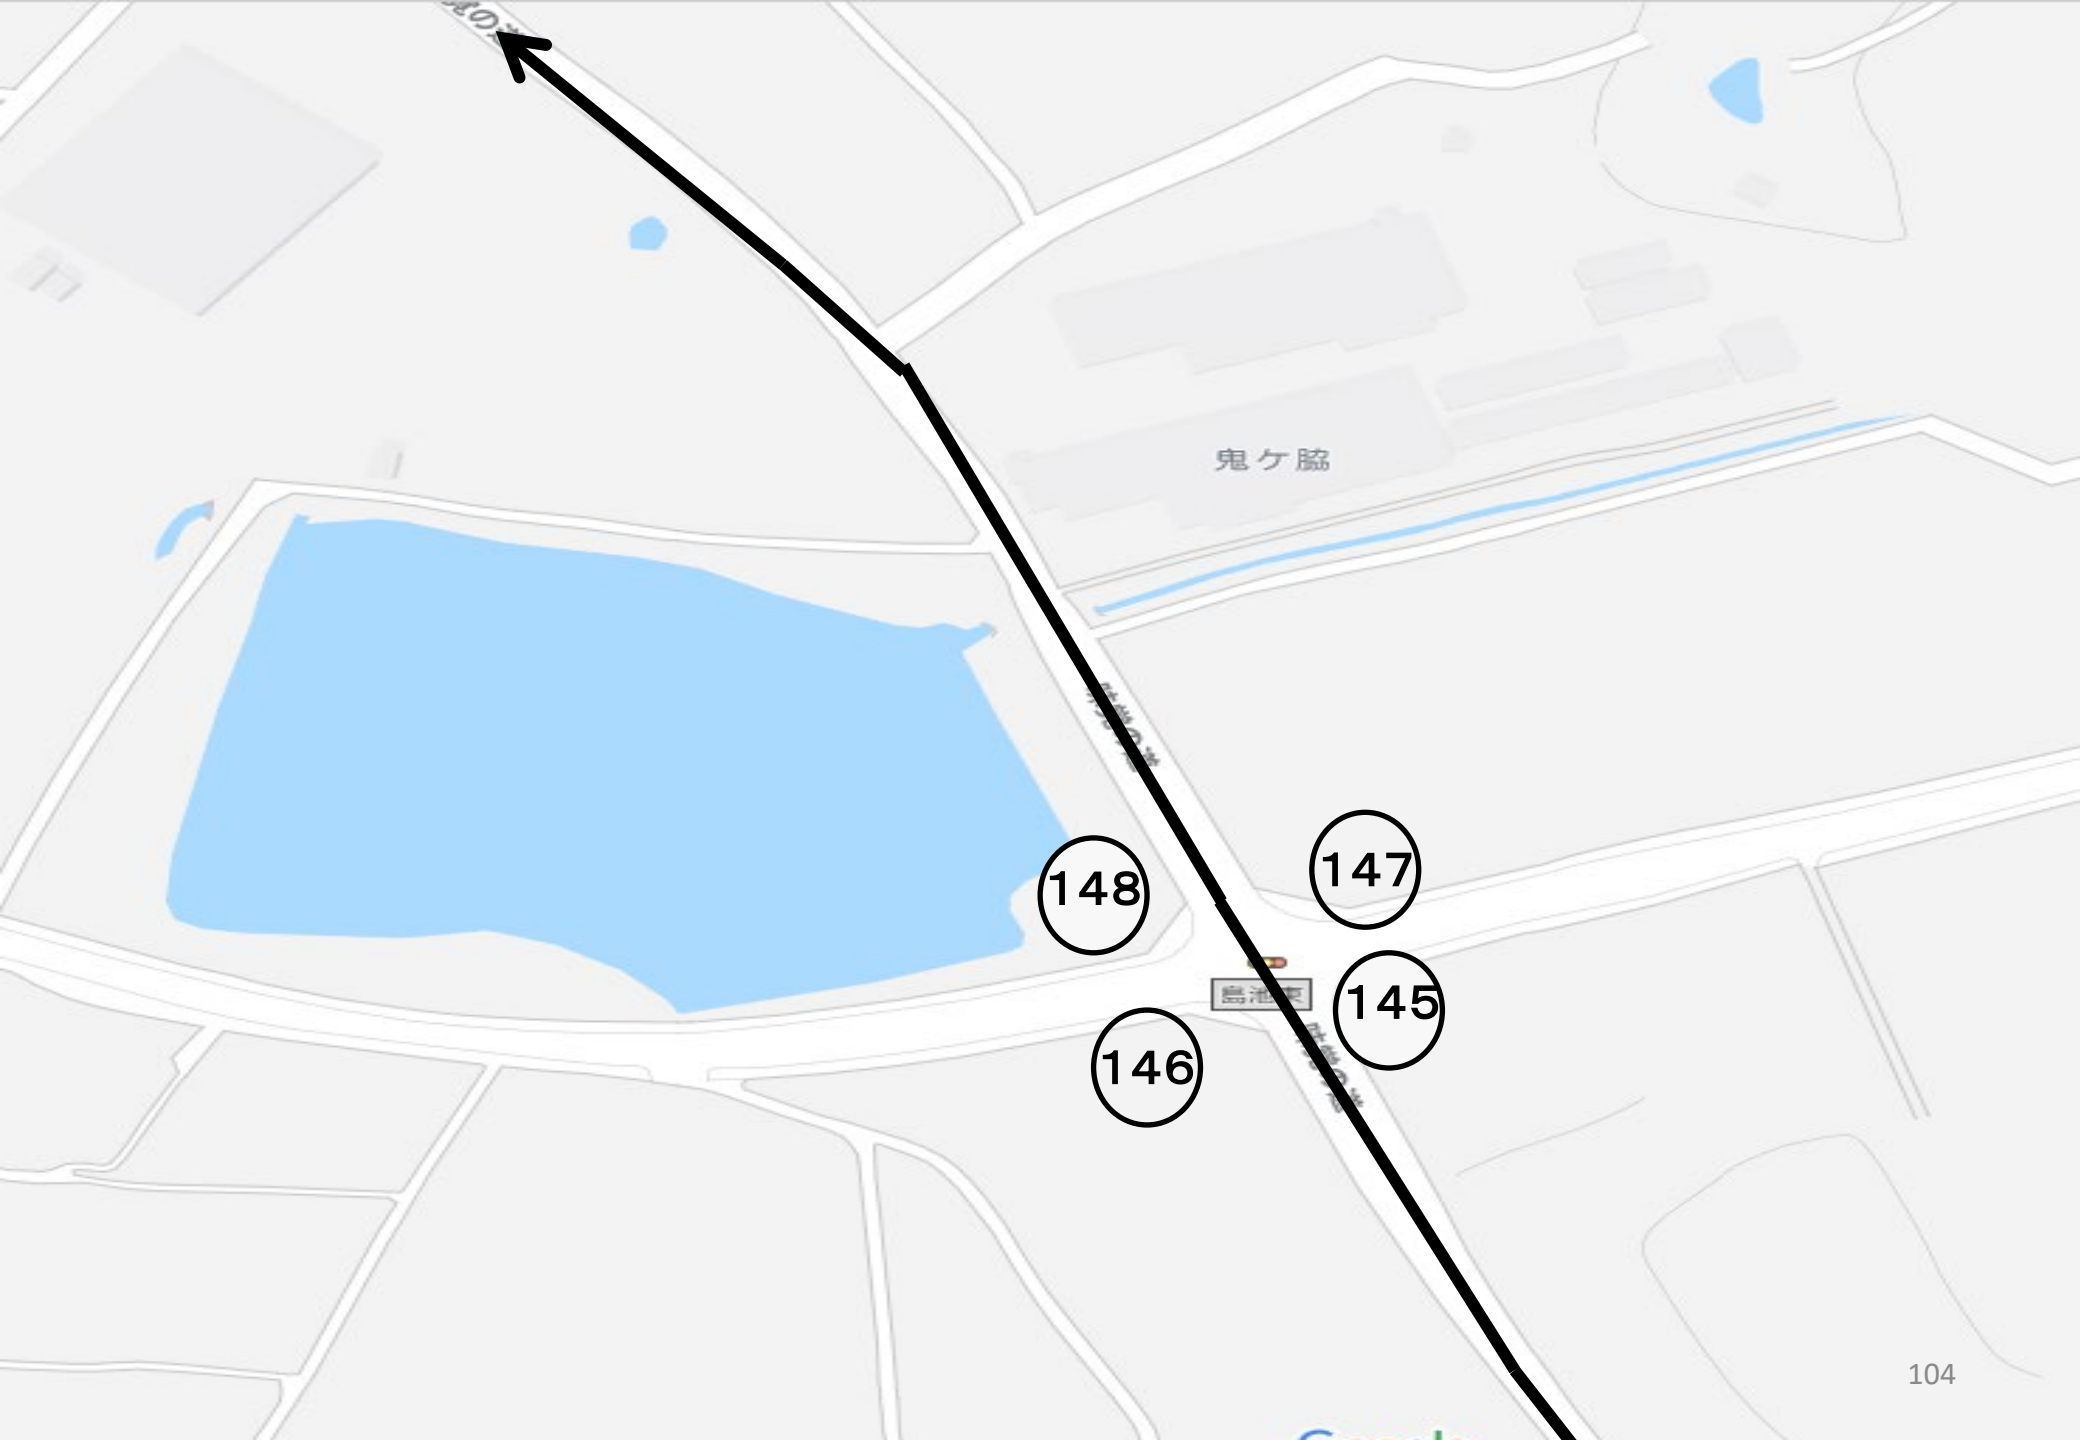

山境

穴徳

須ヶ廻間

青山農園

キャンドルファーム

(有)デイリー
ファーム GPセンター

ドッグ
パウンド

148