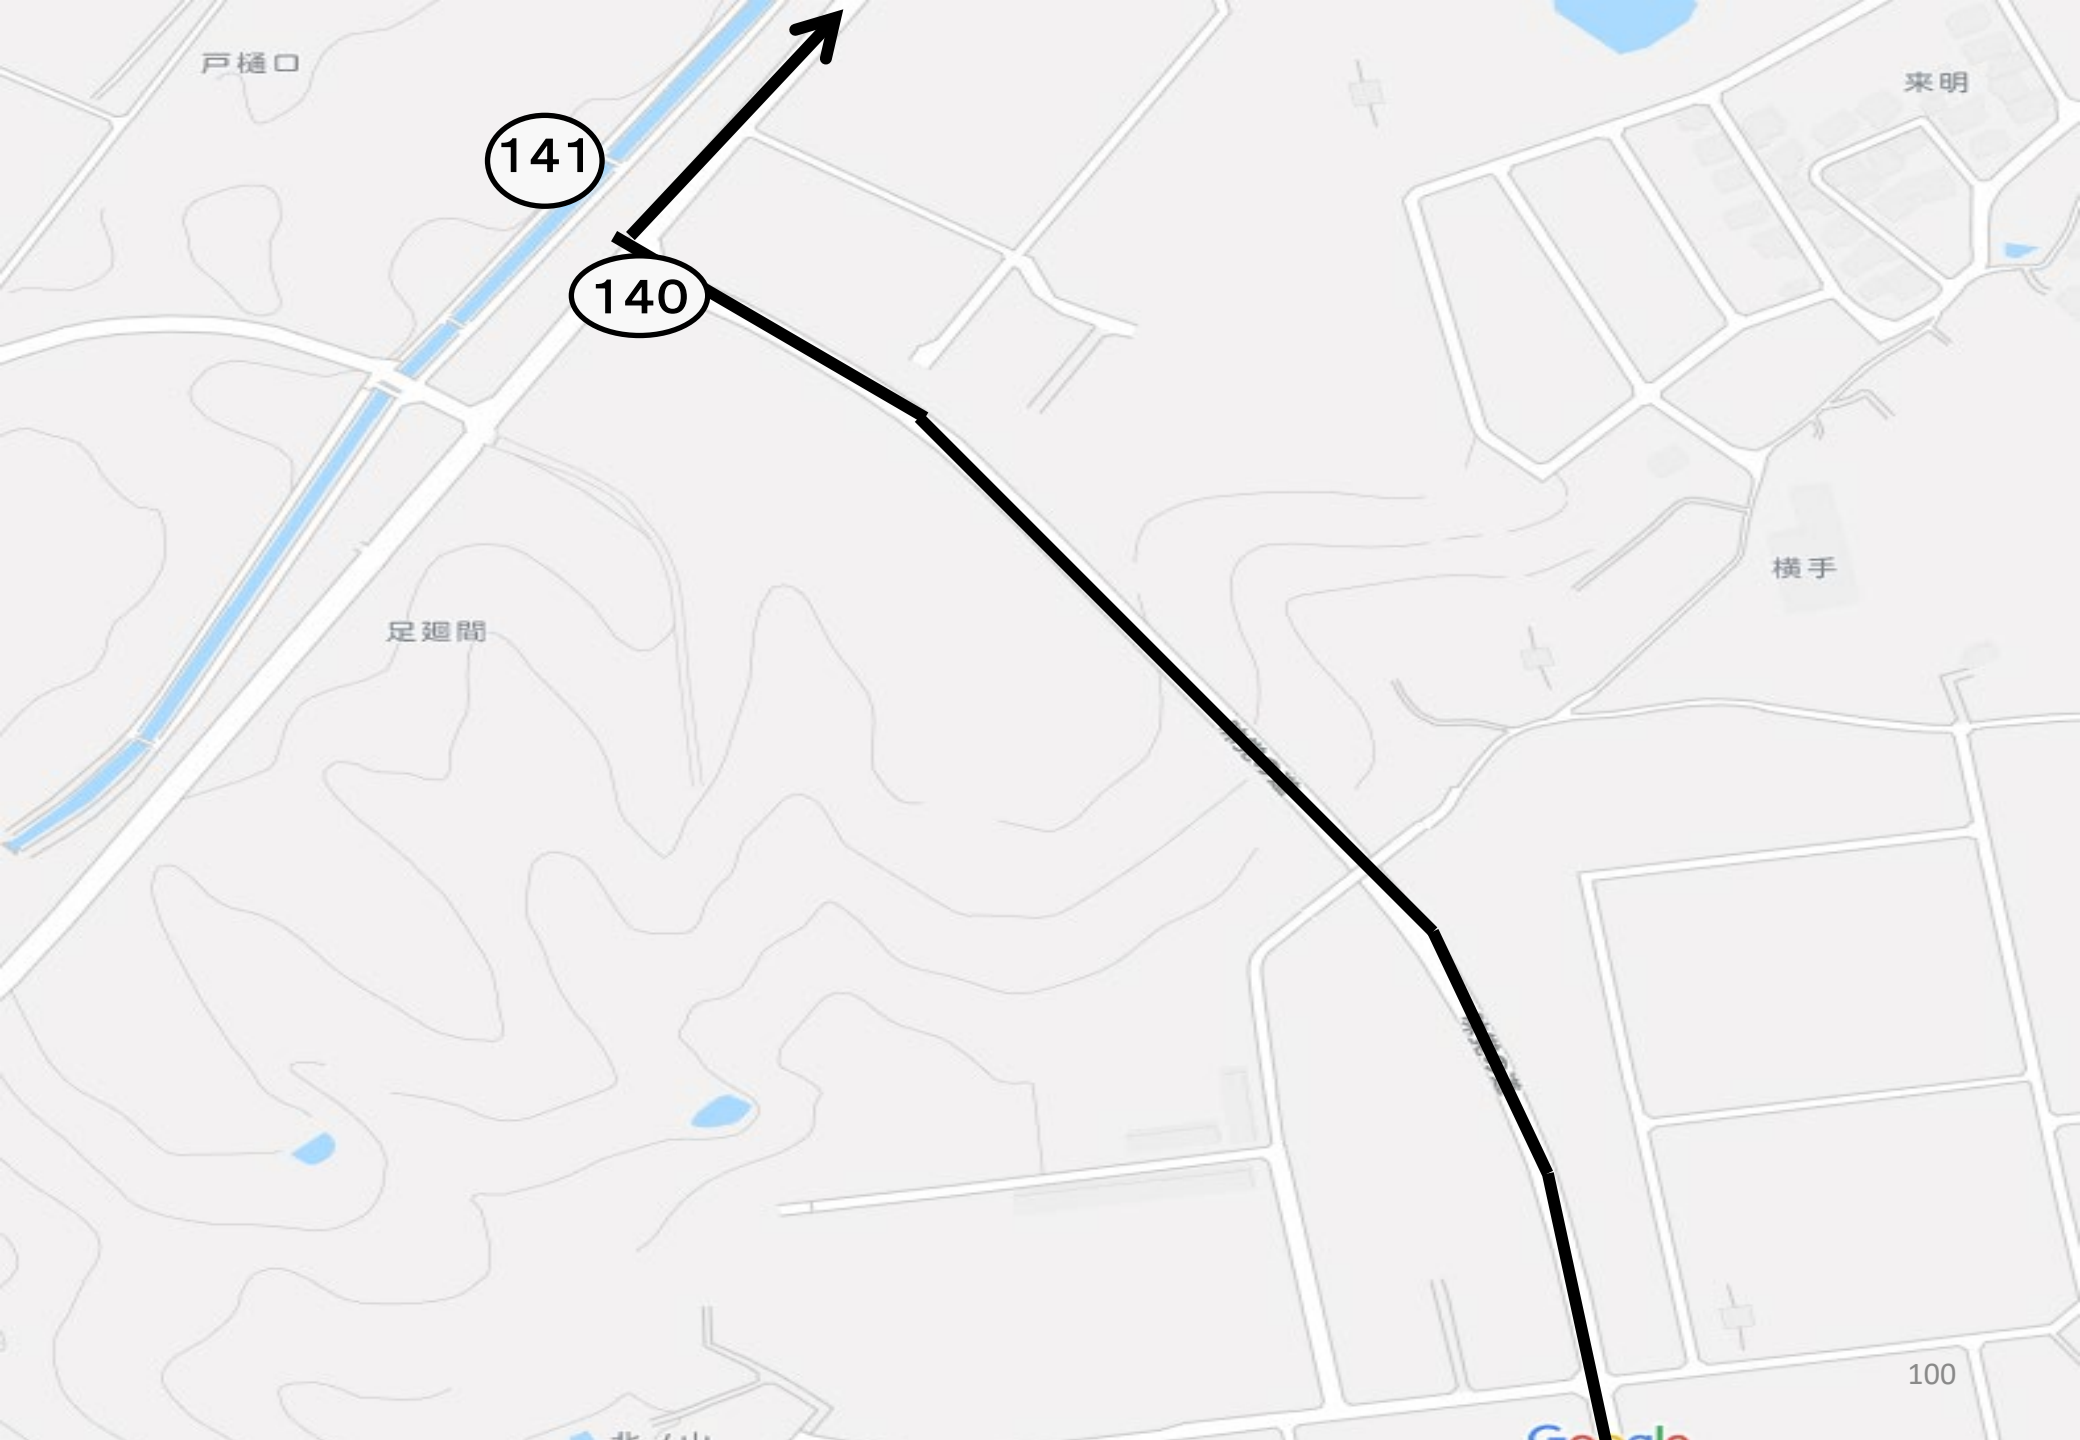

戸樋口

141

140

来明

足廻間

横手

100

Google