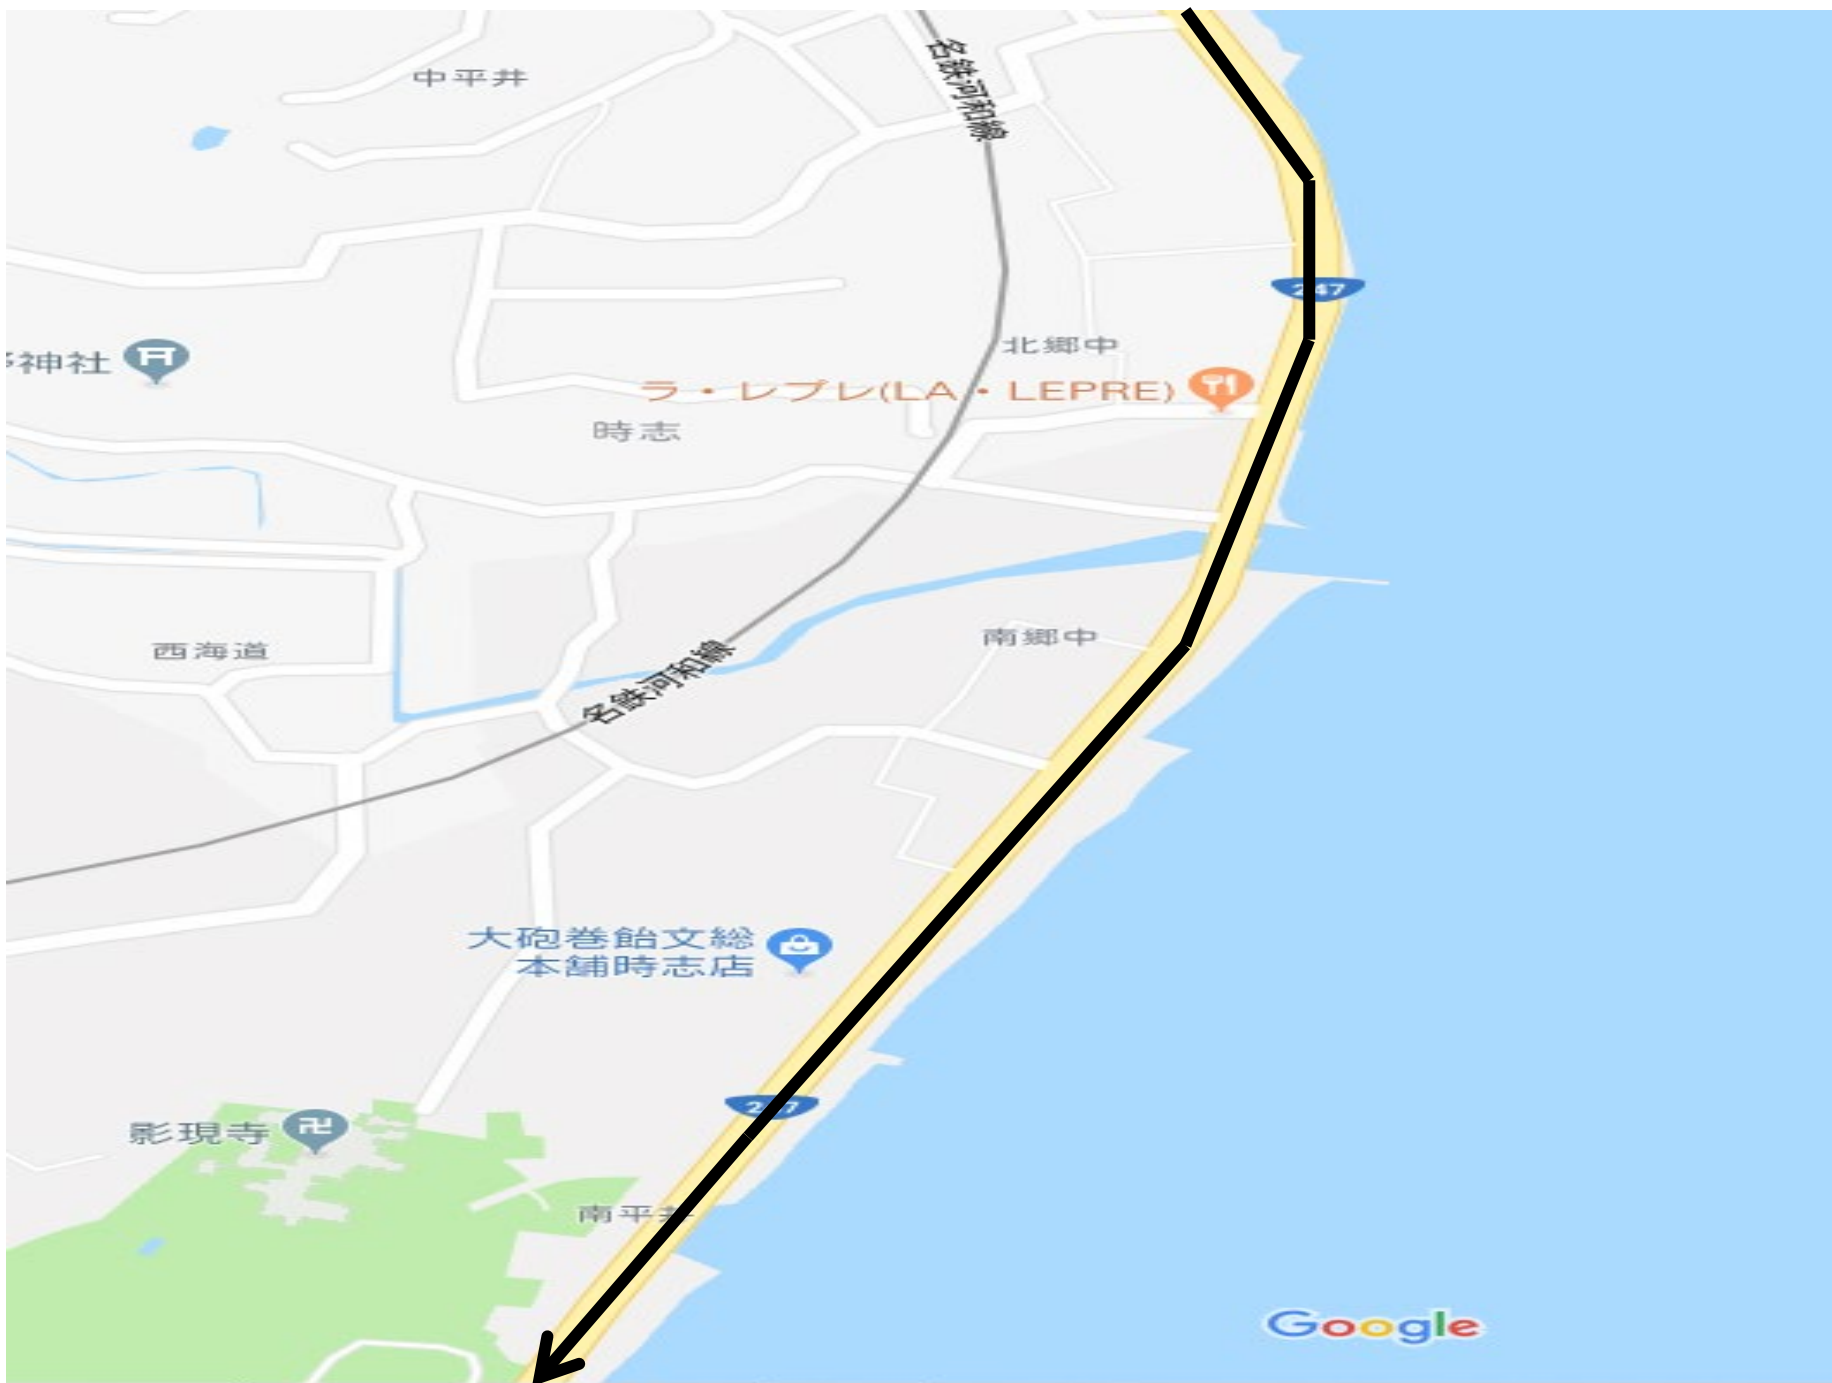

航空写真

鈴木接骨院

地図データ ©2018 ZENRIN 日本 利用規約 フィード

立戸

打越

フレベールラデュ
Au fraisvert-radieux

27

宮東