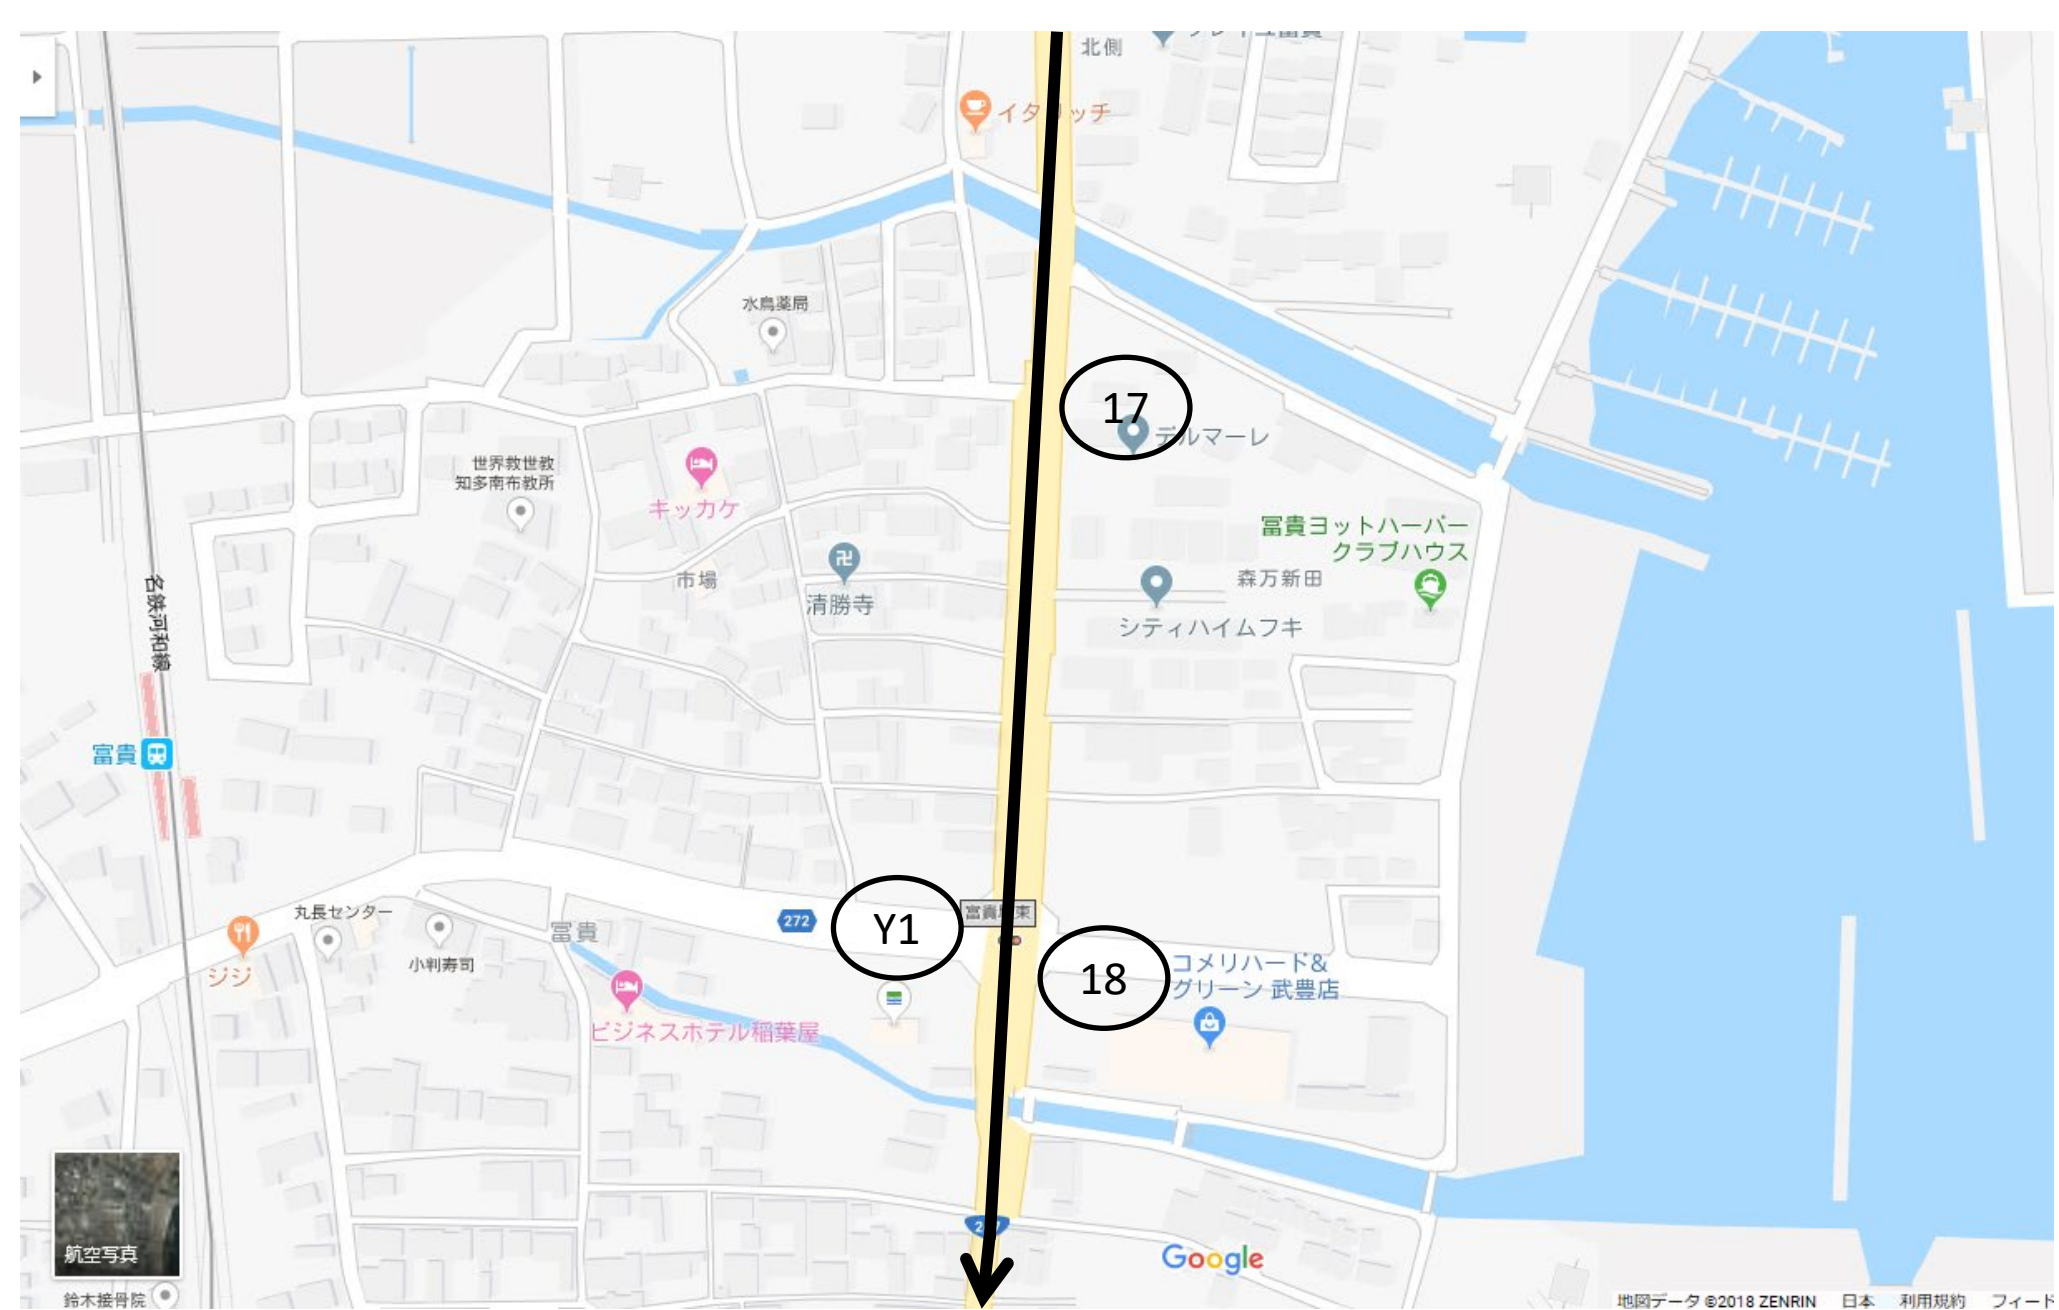

第85回東海学生駅伝対校選手権大会
第17回東海学生女子駅伝対校選手権大会

コース詳細図

-  看板
-  補助員

東海学生陸上競技連盟

3

6

7

中間点(女子)