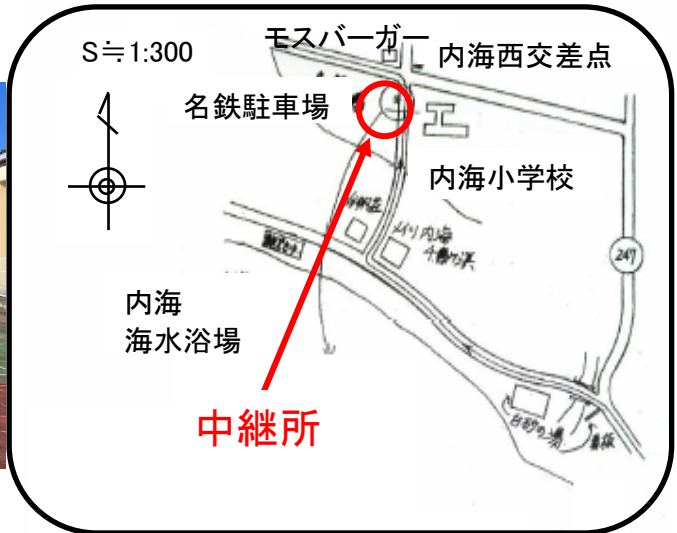

中継所周辺

男子第4中継所～内海名鉄駐車場入口

先頭通過予定時刻 10:13

第1次招集 9:43

第2次招集(最終コール) 10:03

荷物集配時刻(出発時刻) 9:58(10:03)