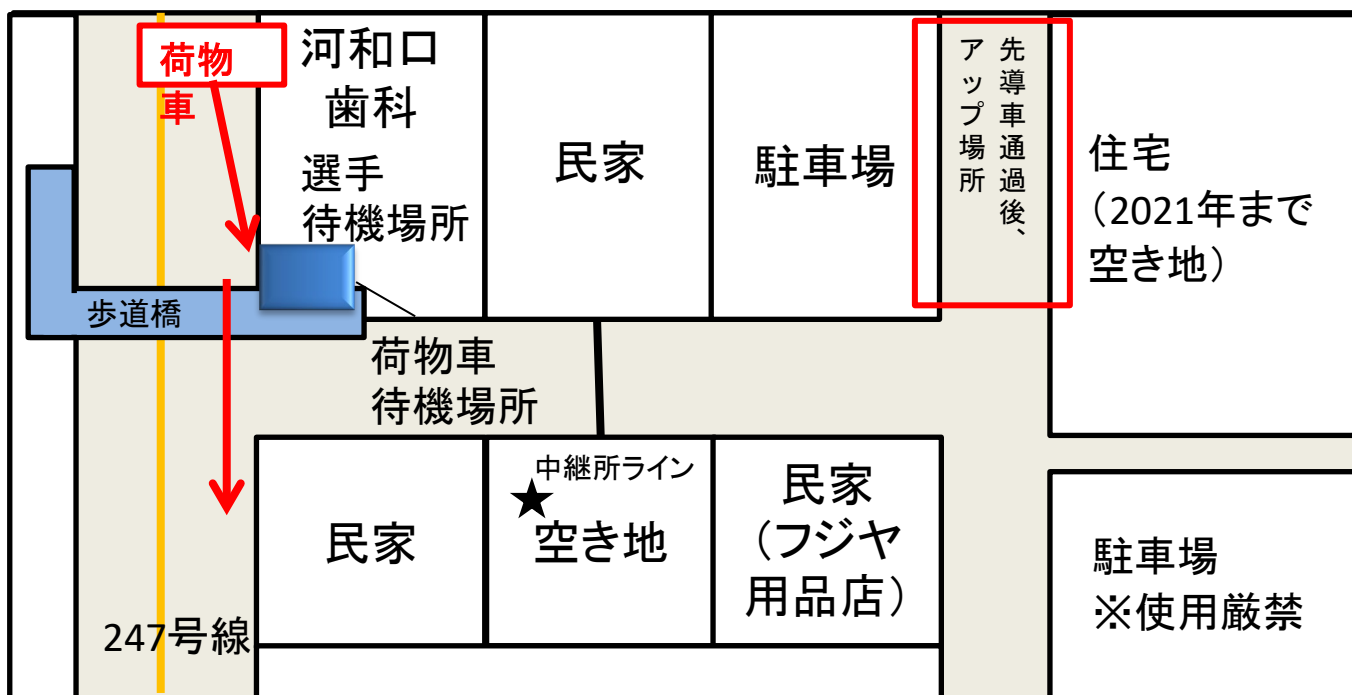

中継所写真

中継所周辺

女子第1中継所詳細図

男子第1中継所・女子第2中継所

～河和口駅付近(河和口歯科駐車場)～

先頭通過予定時刻 <女子>8:44 <男子>8:49

第1次招集 <女子>8:14 <男子>8:19

第2次招集(最終コール) <女子>8:34 <男子>8:39

荷物集配時刻(出発時刻) 8:29(8:34)

中継所写真

中継所周辺

男子第1中継所・女子第2中継所詳細図

女子第3中継所～中村運送駐車場

先頭通過予定時刻 9:03

第1次招集 8:33

第2次招集(最終コール) 8:53