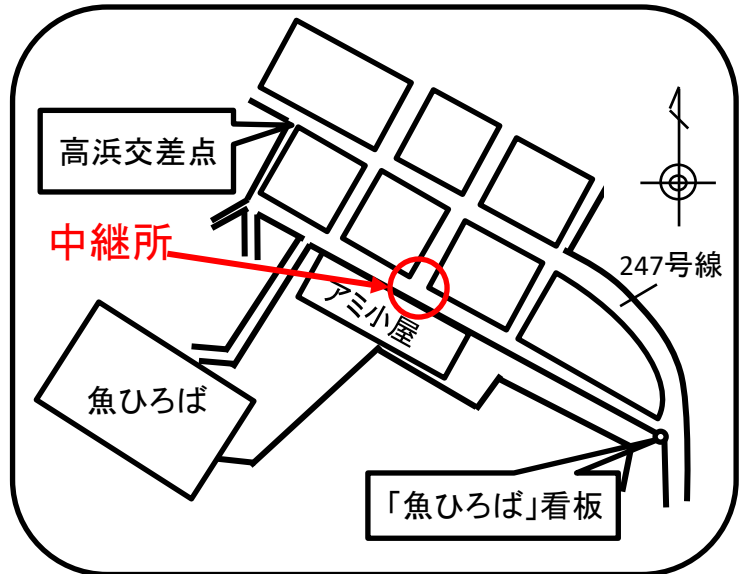

中継所写真

中継所周辺

女子第1中継所詳細図

男子第1中継所・女子第2中継所

～河和口駅付近(河和口歯科駐車場)～

先頭通過予定時刻 <女子>8:44 <男子>8:49

第1次招集 <女子>8:14 <男子>8:19

第2次招集(最終コール) <女子>8:34 <男子>8:39

荷物集配時刻(出発時刻) 8:48(8:53)

中継所写真

中継所周辺

女子第3中継所詳細図

男子第2中継所・女子第4中継所

～大井鳶ヶ崎北バス停～

先頭通過予定時刻 <女子>9:20 <男子>9:22

第1次招集 <女子>8:50 <男子>8:52

第2次招集(最終コール) <女子>9:10 <男子>9:12

荷物集配時刻(出発時刻) 9:05(9:10)

中継所写真

中継所周辺

男子第2中継所・女子第4中継所詳細図

男子第3中継所・女子ゴール～魚ひろば

先頭通過予定時刻 <女子>9:48 <男子>9:47

第1次招集 9:17

第2次招集(最終コール) 9:37

荷物集配時刻(出発時刻) 9:32(9:37)

中継所写真

中継所周辺

男子第3中継所・女子ゴール詳細図

男子第4中継所～内海名鉄駐車場入口

先頭通過予定時刻 10:13

第1次招集 9:43