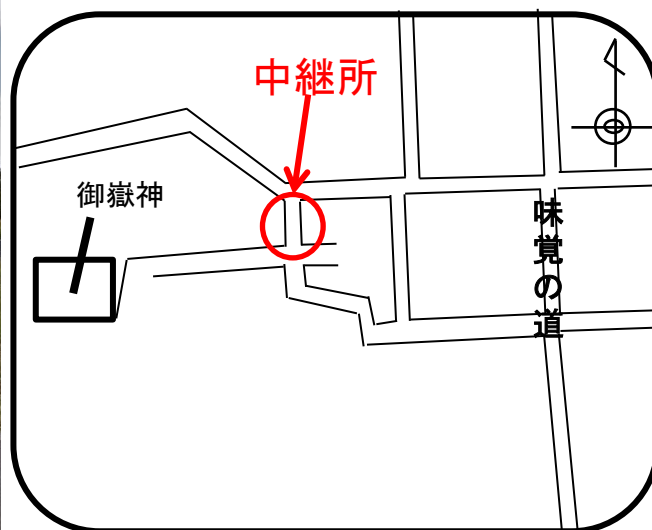

中継所写真

中継所周辺

女子第1中継所詳細図

男子第1中継所・女子第2中継所

～河和口駅付近(河和口歯科駐車場)～

先頭通過予定時刻 <女子>8:44 <男子>8:49

第1次招集 <女子>8:14 <男子>8:19

第2次招集(最終コール) <女子>8:34 <男子>8:39

第1次招集 10:32

第2次招集(最終コール) 10:52

荷物集配時刻(出発時刻) 10:47(10:5

2)

中継所写真

中継所周辺

男子第6中継所詳細図