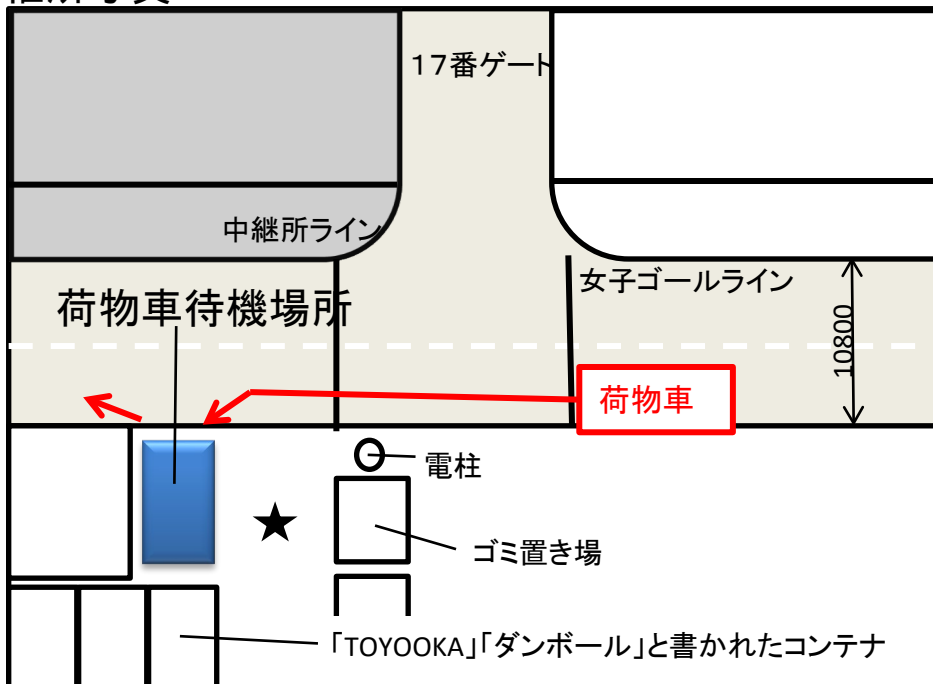

中継所写真

中継所周辺

女子第1中継所詳細図

男子第1中継所・女子第2中継所

～河和口駅付近(河和口歯科駐車場)～

先頭通過予定時刻 <女子>8:44 <男子>8:49

第1次招集 <女子>8:14 <男子>8:19

第2次招集(最終コール) <女子>8:34 <男子>8:39

荷物集配時刻(出発時刻) 8:48(8:53)

中継所写真

中継所周辺

女子第3中継所詳細図

男子第2中継所・女子第4中継所

～大井鳶ヶ崎北バス停～

先頭通過予定時刻 <女子>9:20 <男子>9:22

第1次招集 <女子>8:50 <男子>8:52

第2次招集(最終コール) <女子>9:10 <男子>9:12

荷物集配時刻(出発時刻) 9:05(9:10)

中継所写真

中継所周辺

男子第2中継所・女子第4中継所詳細図

男子第3中継所・女子ゴール～魚ひろば

先頭通過予定時刻 <女子>9:48 <男子>9:47

第1次招集 9:17

第2次招集(最終コール) 9:37

荷物集配時刻(出発時刻) 9:32(9:37)

中継所写真

中継所周辺

男子第3中継所・女子ゴール詳細図

男子第4中継所～内海名鉄駐車場入口

先頭通過予定時刻 10:13

第1次招集 9:43