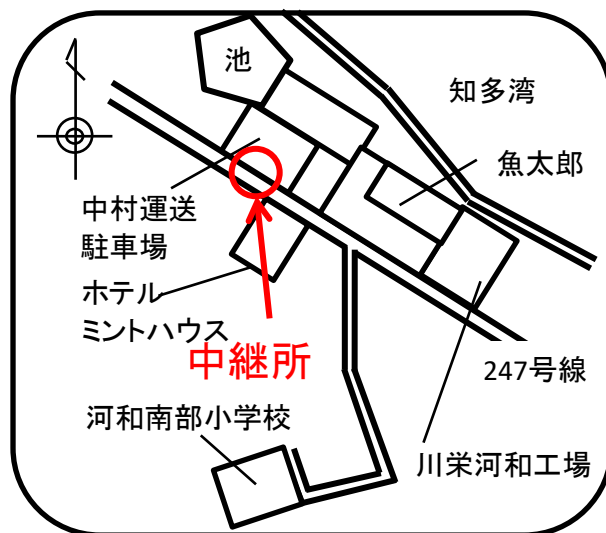

中継所写真

中継所周辺

女子第1中継所詳細図

男子第1中継所・女子第2中継所

～河和口駅付近(河和口歯科駐車場)～

先頭通過予定時刻 <女子>8:44 <男子>8:49

第1次招集 <女子>8:14 <男子>8:19

第2次招集(最終コール) <女子>8:34 <男子>8:39

荷物集配時刻(出発時刻) 8:29(8:34)

中継所写真

中継所周辺

男子第1中継所・女子第2中継所詳細図

女子第3中継所～中村運送駐車場

先頭通過予定時刻 9:03

第1次招集 8:33

第2次招集(最終コール) 8:53

荷物集配時刻(出発時刻) 8:48(8:53)

中継所写真

中継所周辺

女子第3中継所詳細図

男子第2中継所・女子第4中継所

～大井鳶ヶ崎北バス停～

先頭通過予定時刻 <女子>9:20 <男子>9:22

第1次招集 <女子>8:50 <男子>8:52