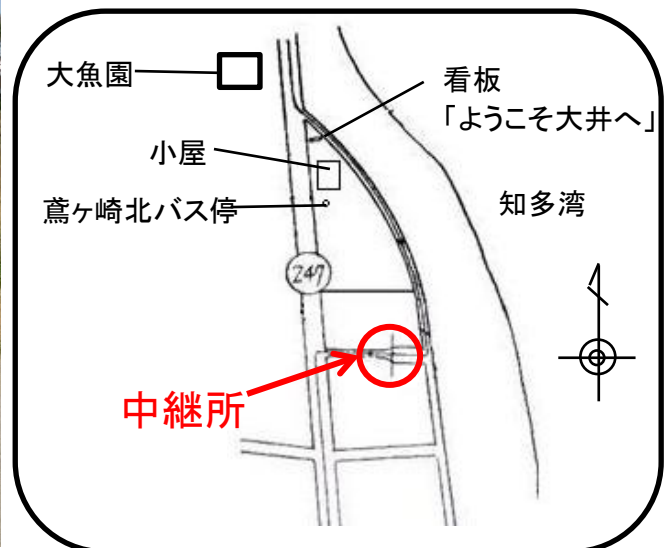

中継所写真

中継所周辺

女子第1中継所詳細図

男子第1中継所・女子第2中継所

～河和口駅付近(河和口歯科駐車場)～

先頭通過予定時刻 <女子>8:44 <男子>8:49

第1次招集 <女子>8:14 <男子>8:19

第2次招集(最終コール) <女子>8:34 <男子>8:39

荷物集配時刻(出発時刻) 8:29(8:34)

中継所写真

中継所周辺

男子第1中継所・女子第2中継所詳細図

女子第3中継所～中村運送駐車場

先頭通過予定時刻 9:03

第1次招集 8:33

第2次招集(最終コール) 8:53

荷物集配時刻(出発時刻) 8:48(8:53)

中継所写真

中継所周辺

女子第3中継所詳細図

男子第2中継所・女子第4中継所

～大井鳶ヶ崎北バス停～

先頭通過予定時刻 <女子>9:20 <男子>9:22

第1次招集 <女子>8:50 <男子>8:52

第2次招集(最終コール) <女子>9:10 <男子>9:12

荷物集配時刻(出発時刻) 9:05(9:10)

中継所写真

中継所周辺

男子第2中継所・女子第4中継所詳細図

男子第3中継所・女子ゴール～魚ひろば

先頭通過予定時刻 <女子>9:48 <男子>9:47

第1次招集 9:17