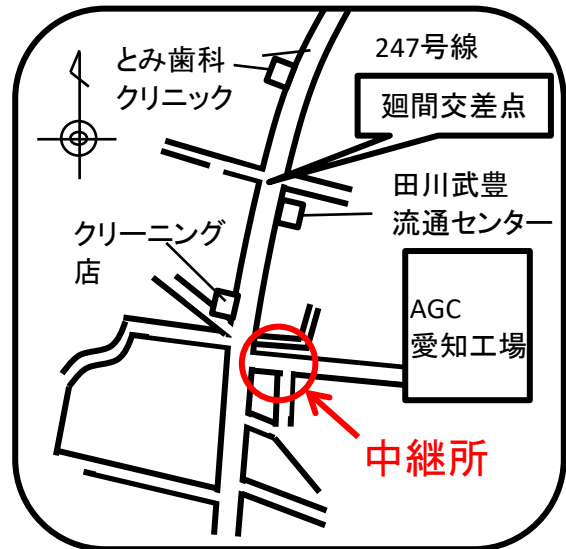

第85回東海学生駅伝
対校選手権大会
第17回東海学生女子駅伝
対校選手権大会

中継所地図
&
荷物車待機場所

東海学生陸上競技連盟

女子第1中継所～AGC愛知工場前～

先頭通過予定時刻 8:31

第1次招集 8:01

第2次招集(最終コール) 8:21

荷物集配時刻(出発時刻) 8:16(8:21)

中継所写真

中継所周辺

女子第1中継所詳細図

男子第1中継所・女子第2中継所

～河和口駅付近(河和口歯科駐車場)～

先頭通過予定時刻 <女子>8:44 <男子>8:49

第1次招集 <女子>8:14 <男子>8:19

第2次招集(最終コール) <女子>8:34 <男子>8:39

荷物集配時刻(出発時刻) 8:29(8:34)

中継所写真

中継所周辺

男子第1中継所・女子第2中継所詳細図

女子第3中継所～中村運送駐車場

先頭通過予定時刻 9:03

第1次招集 8:33

第2次招集(最終コール) 8:53

荷物集配時刻(出発時刻) 8:48(8:53)

中継所写真

中継所周辺

女子第3中継所詳細図

男子第2中継所・女子第4中継所

～大井鳶ヶ崎北バス停～

先頭通過予定時刻 <女子>9:20 <男子>9:22

第1次招集 <女子>8:50 <男子>8:52