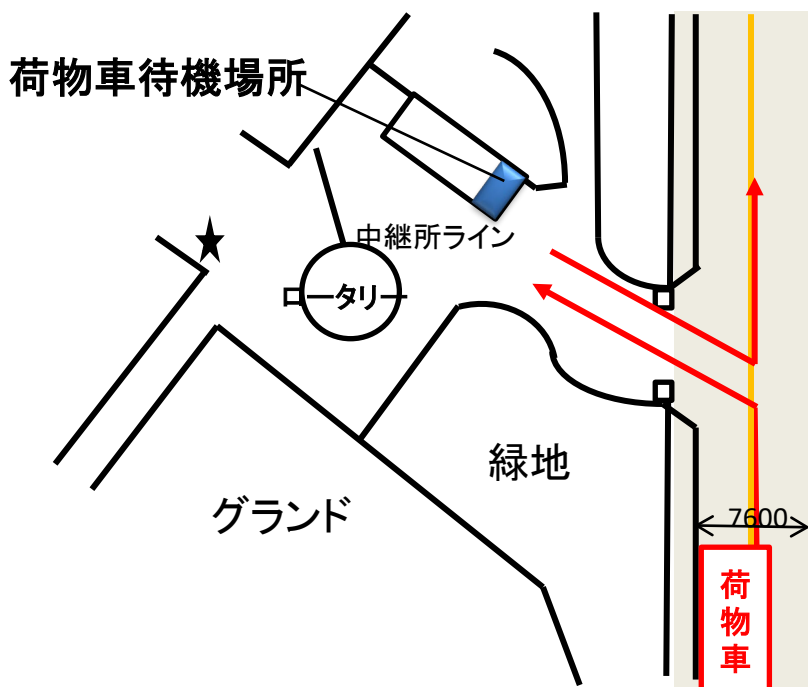

中継所写真

中継所周辺

女子第1中継所詳細図

男子第1中継所・女子第2中継所

～河和口駅付近(河和口歯科駐車場)～

先頭通過予定時刻 <女子>8:44 <男子>8:49

第1次招集 <女子>8:14 <男子>8:19

第2次招集(最終コール) <女子>8:34 <男子>8:39

第2次招集(最終コール) 10:36

荷物集配時刻(出発時刻) 10:31(10:3

6)

中継所写真

中継所周辺

男子第5中継所詳細図

男子第6中継所～高砂山公園前～

先頭通過予定時刻 11:02

第1次招集 10:32

第2次招集(最終コール) 10:52

荷物集配時刻(出発時刻) 10:47(10:5

2)

中継所写真

中継所周辺

男子第6中継所詳細図