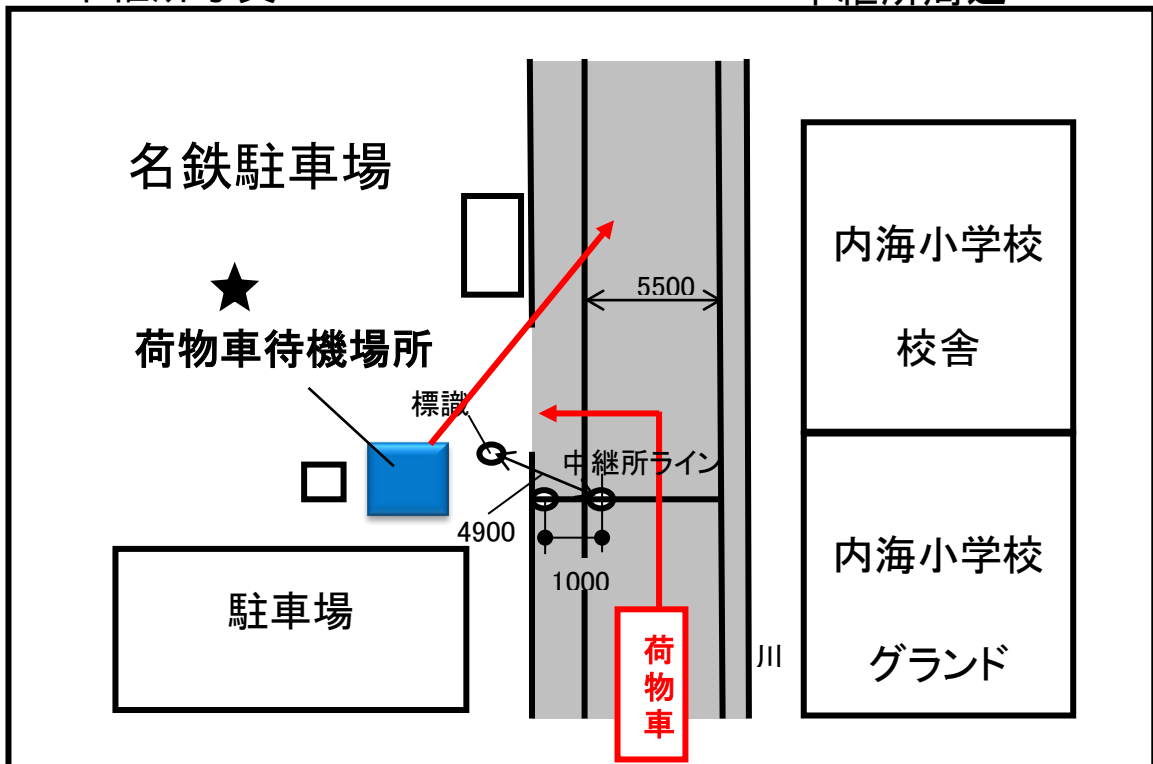

中継所写真

男子第4中継所詳細図