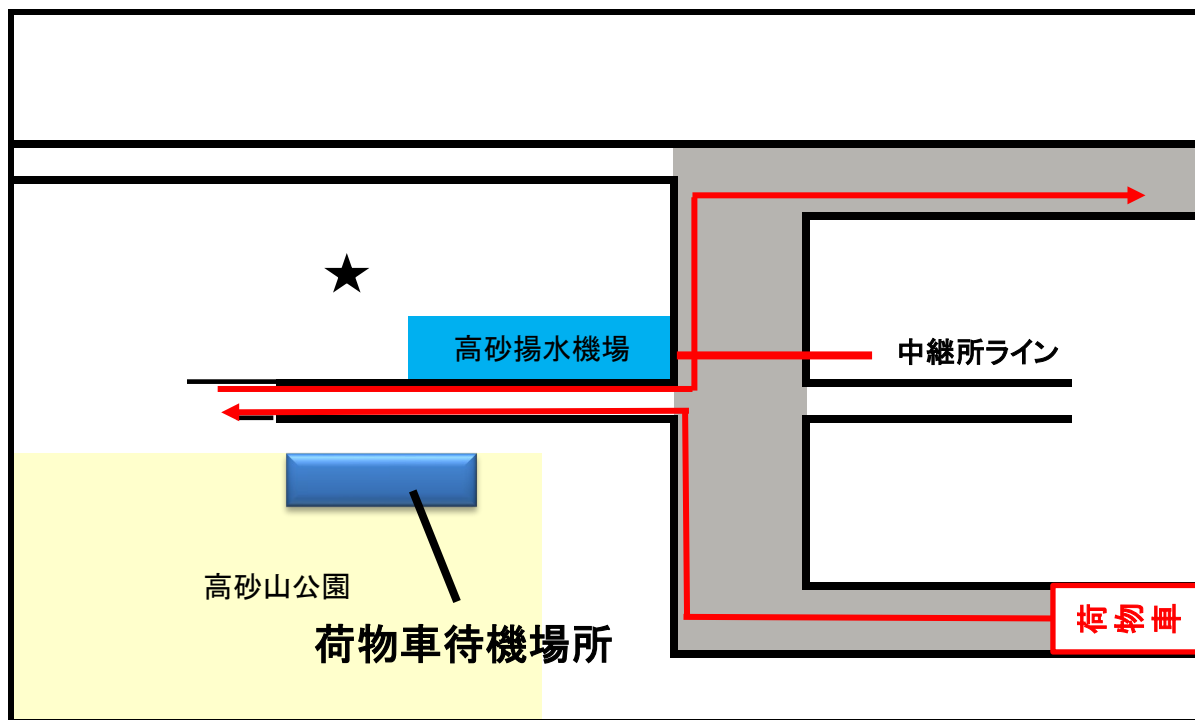

第1次招集 10:32

第2次招集(最終コール) 10:52

荷物集配時刻(出発時刻) 10:47(10:5

2)

中継所写真

中継所周辺

男子第6中継所詳細図