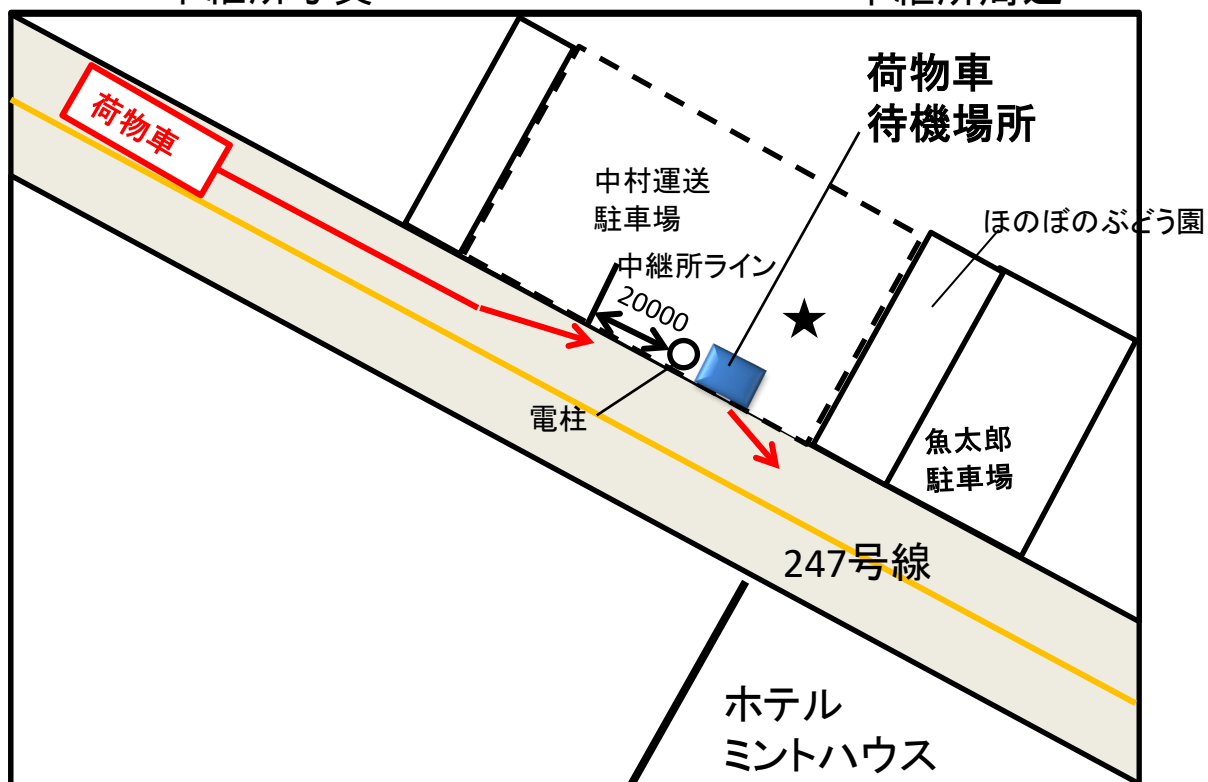

中継所写真

中継所周辺

女子第1中継所詳細図

男子第1中継所・女子第2中継所

～河和口駅付近(河和口歯科駐車場)～

先頭通過予定時刻 <女子>8:44 <男子>8:49

第1次招集 <女子>8:14 <男子>8:19

第2次招集(最終コール) <女子>8:34 <男子>8:39

荷物集配時刻(出発時刻) 8:29(8:34)

中継所写真

中継所周辺

男子第1中継所・女子第2中継所詳細図

女子第3中継所～中村運送駐車場

先頭通過予定時刻 9:03

第1次招集 8:33

第2次招集(最終コール) 8:53

荷物集配時刻(出発時刻) 8:48(8:53)

中継所写真

中継所周辺

女子第3中継所詳細図

男子第2中継所・女子第4中継所

～大井鳶ヶ崎北バス停～

先頭通過予定時刻 <女子>9:20 <男子>9:22

第1次招集 <女子>8:50 <男子>8:52