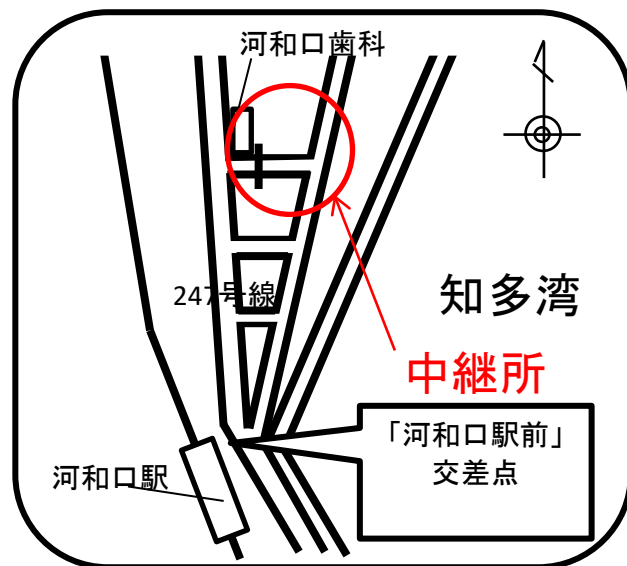

中継所写真

中継所周辺

女子第1中継所詳細図

男子第1中継所・女子第2中継所

～河和口駅付近(河和口歯科駐車場)～

先頭通過予定時刻 <女子>8:44 <男子>8:49

第1次招集 <女子>8:14 <男子>8:19

第2次招集(最終コール) <女子>8:34 <男子>8:39

荷物集配時刻(出発時刻) 8:29(8:34)

中継所写真

中継所周辺

男子第1中継所・女子第2中継所詳細図

女子第3中継所～中村運送駐車場

先頭通過予定時刻 9:03

第1次招集 8:33

第2次招集(最終コール) 8:53