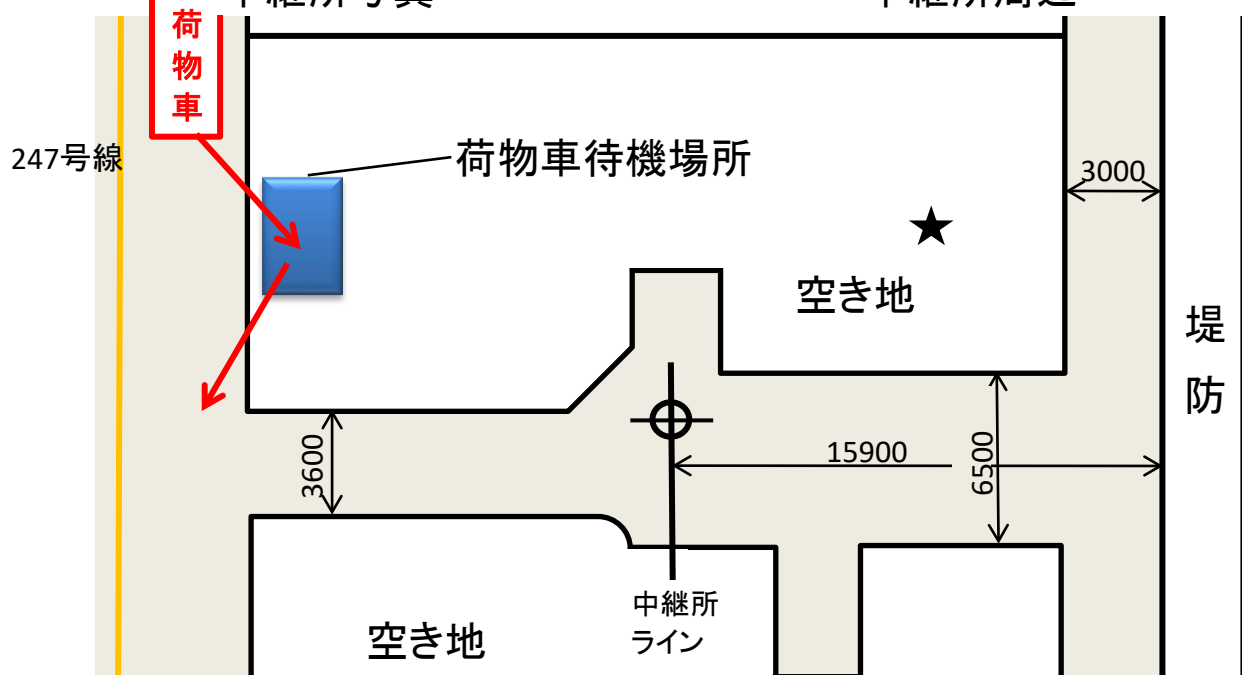

荷物集配時刻(出発時刻) 8:48(8:53)

中継所写真

中継所周辺

女子第3中継所詳細図

男子第2中継所・女子第4中継所

～大井鳶ヶ崎北バス停～

先頭通過予定時刻 <女子>9:20 <男子>9:22

第1次招集 <女子>8:50 <男子>8:52

第2次招集(最終コール) <女子>9:10 <男子>9:12

荷物集配時刻(出発時刻) 9:05(9:10)

中継所写真

中継所周辺

男子第2中継所・女子第4中継所詳細図

男子第3中継所・女子ゴール～魚ひろば

先頭通過予定時刻 <女子>9:48 <男子>9:47

第1次招集 9:17