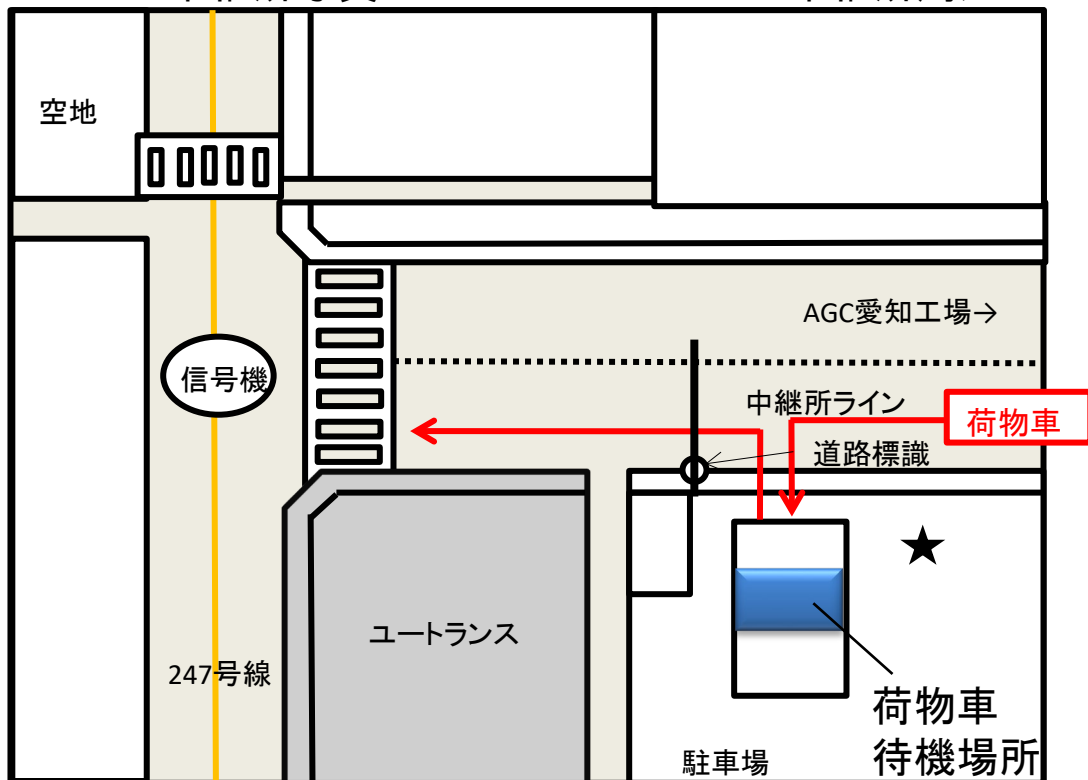

第85回東海学生駅伝
対校選手権大会
第17回東海学生女子駅伝
対校選手権大会

中継所地図
&
荷物車待機場所

東海学生陸上競技連盟

女子第1中継所～AGC愛知工場前～

先頭通過予定時刻 8:31

第1次招集 8:01

第2次招集(最終コール) 8:21

荷物集配時刻(出発時刻) 8:16(8:21)

中継所写真

中継所周辺

女子第1中継所詳細図

男子第1中継所・女子第2中継所

～河和口駅付近(河和口歯科駐車場)～

先頭通過予定時刻 <女子>8:44 <男子>8:49

第1次招集 <女子>8:14 <男子>8:19

第2次招集(最終コール) <女子>8:34 <男子>8:39

荷物集配時刻(出発時刻) 8:29(8:34)

中継所写真

中継所周辺

男子第1中継所・女子第2中継所詳細図

女子第3中継所～中村運送駐車場

先頭通過予定時刻 9:03

第1次招集 8:33

第2次招集(最終コール) 8:53