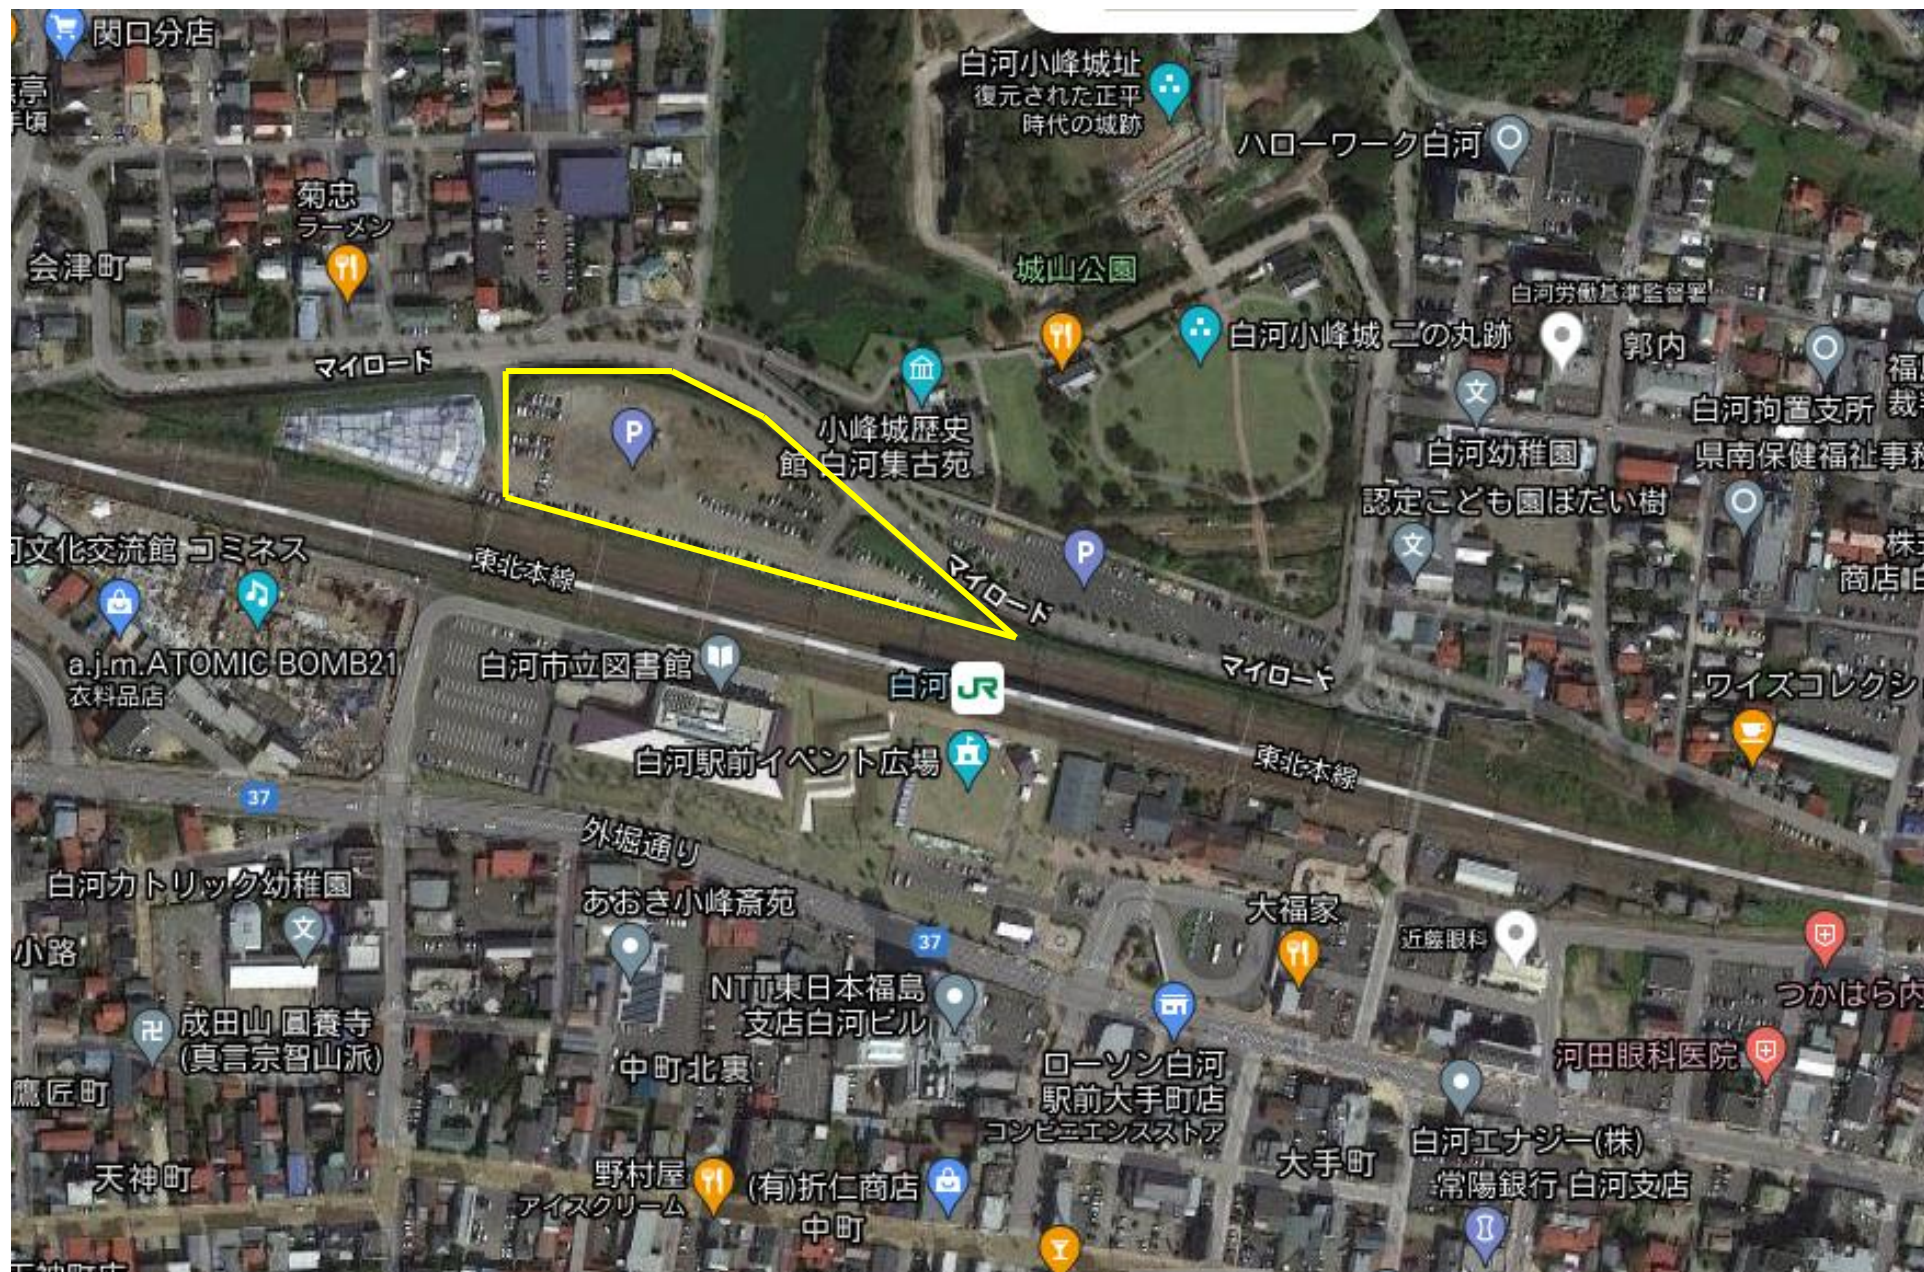

U-16 日本選手権標準記録チャレンジ記録会選手送迎車待機駐車場

選手送迎待機駐車場①
白河文化交流館 コミネス 駐車場

※駐車場で起きた事故については一切の責任を負いません。

選手送迎待機駐車場②③
②阿武隈川鹿島橋下河川敷
③県南土建工業駐車場

選手送迎車待機駐車場①

選手送迎車待機駐車場②③

選手送迎について・・・

白河陸上競技場正面入り口をロータリーとして選手の昇降場所とする。